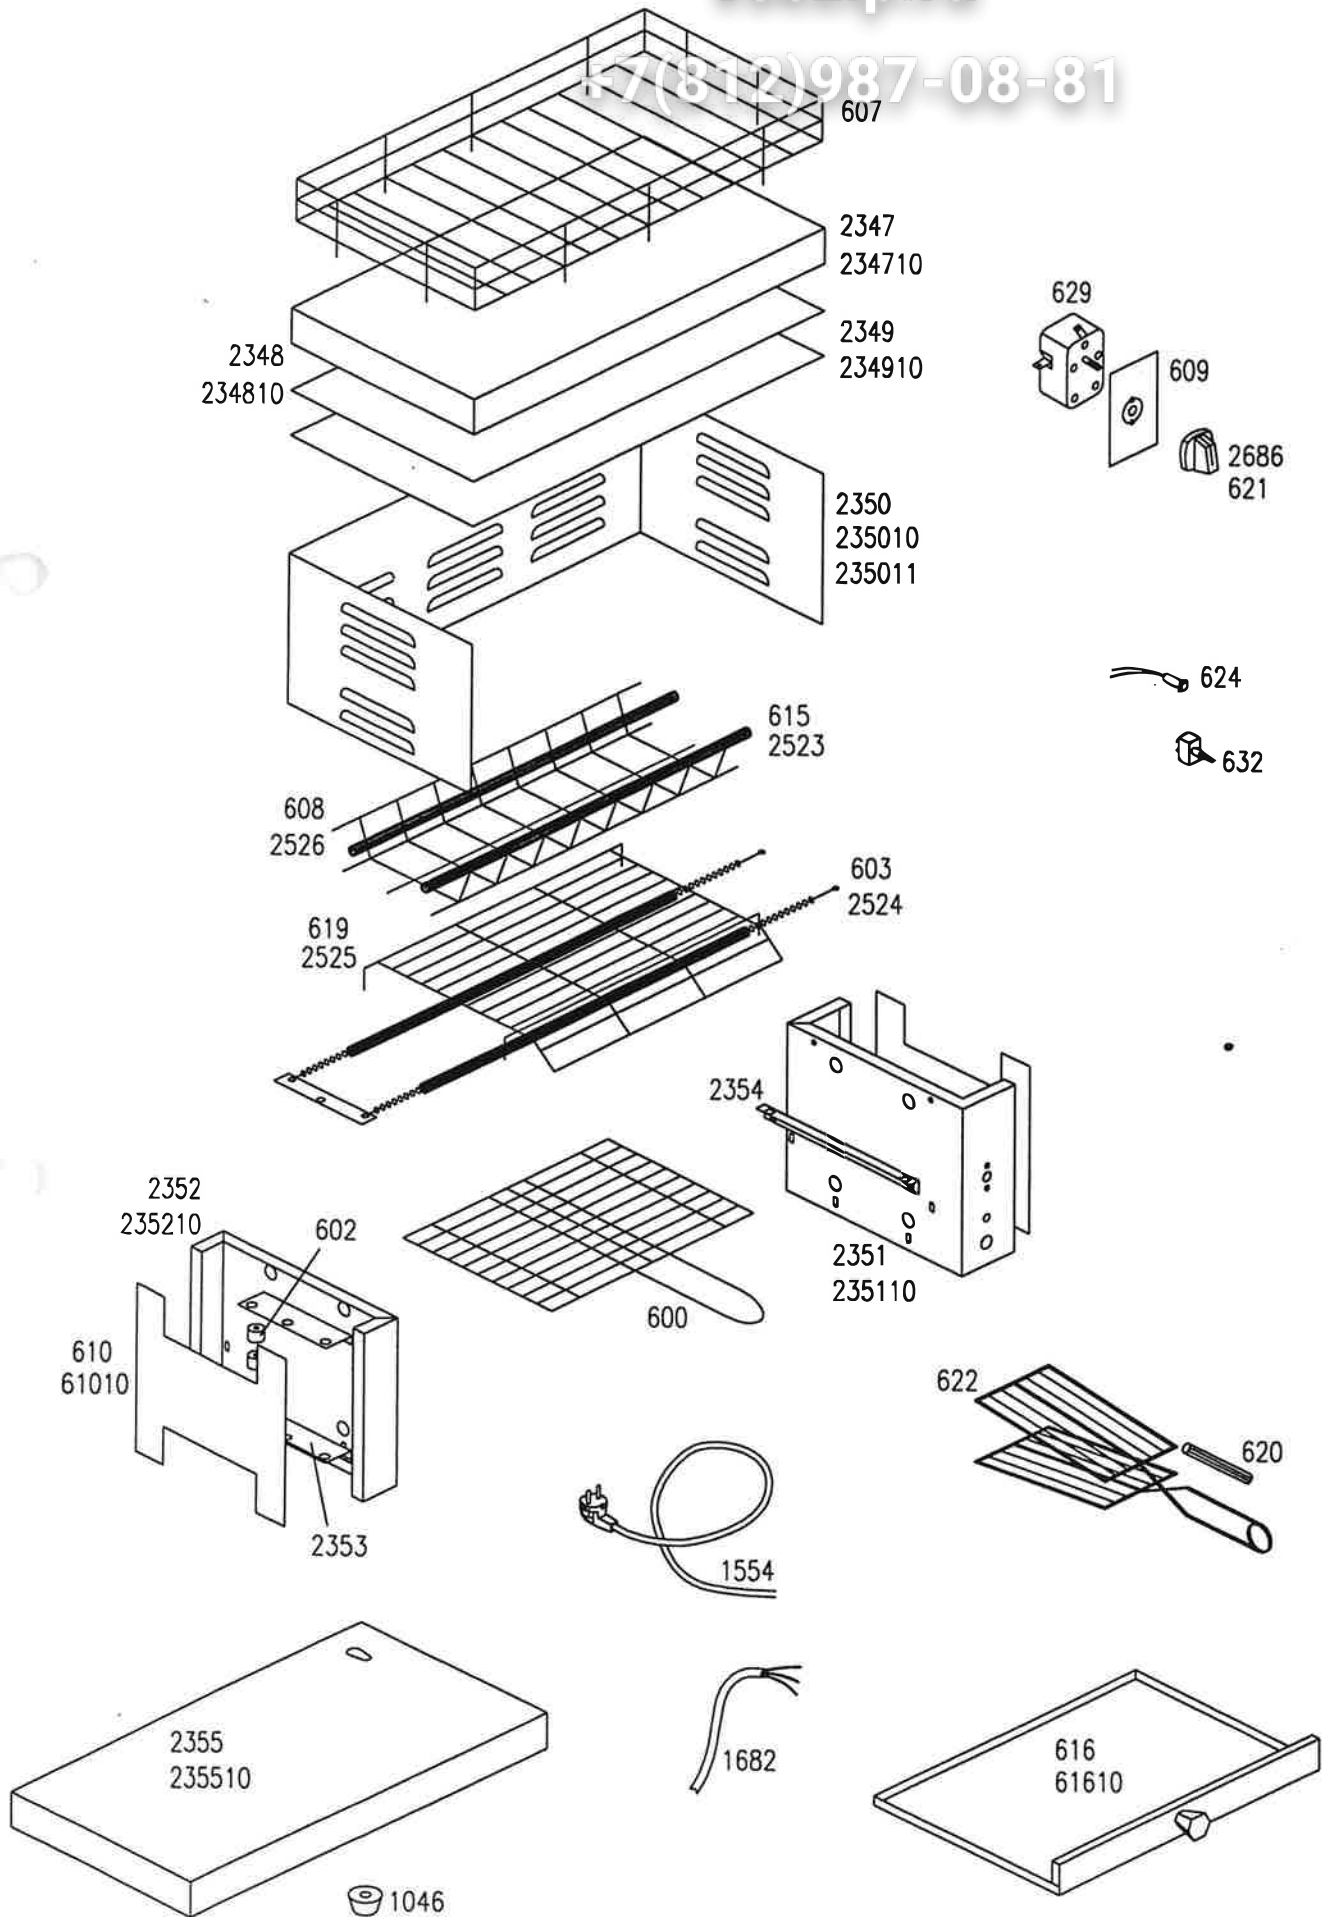

vsezip.ru

+7(812)987-08-81

Seite	Kredtor Artikel Nr.	IT
001	00000607	CESTO SUP. CROMATO X FORNETTO
001	00234710	coperchio superiore 2P
001	00234810	protezione silpack 2P
001	00234910	lastra di riparo 2P
001	00235011	carrozzeria inox expo 2P
001	00002526	GRIGLIA SUP. PROT. RESISTENZA 2P 4P
001	00002525	GRIGLIA INF. PROT. RESISTENZA 2P 4P
001	00002523	TUBO QUARZO 9X11X285 FORNO 2P
001	00002524	RESISTENZA IN COPPIA FORNO 2/P
001	00002354	supporto griglie
001	00002351	fiancata interna destra expo 2P-3P
001	00000600	GRIGLIA PIANA SING. C/MANIGLIA
001	00002352	fiancata interna sinistra expo 2P-3P
001	00000602	COPPIA ISOLANTI STEATITE
001	00000610	protez. In silpack cablaggio 2P-3P
001	00002353	supporto resistenze
001	00235510	fondello base 2P
001	00001046	PIEDINO GOMMA ALTEZZA mm 10 d 18
001	00001682	CAVO ALIMENTAZIONE 3x2.5x2000
001	00001554	CAVO ALIMENTAZIONE 3X1.5X2000
001	00061610	cassetto raccoglibriciole 2P
001	00000620	MANIGLIA PINZA FORNETTO
001	00000622	PINZA CROM. X FORNO C/ANELLO
001	00000632	INTERRUT. CON FASTON X FORNO
001	00000624	LAMPADA SPIA VERDE FORNO 230V
001	00005686	POMPA 2.35 KW 230/400V3 50Hz Dx
001	00000609	targa alluminio Aristarco
001	00000629	timer 15'