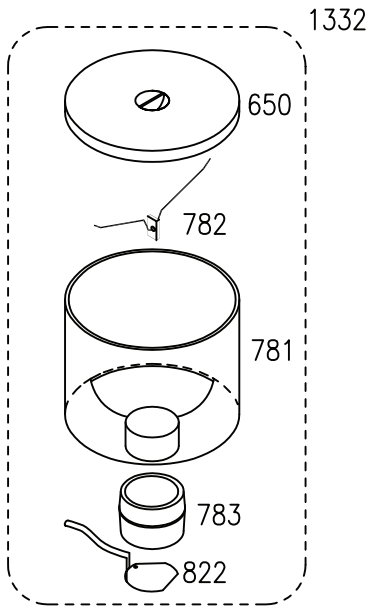

Зип Общежит

vsezip.ru

+7(812)987-08-81

Seite	Kredtor Artikel Nr.	IT
001	00001332	CAMPANA COMPLETA EMA/80
001	00000650	COPERCHIO TRAMOGGIA EMA/80 DIS.139
001	00000781	CAMPANA PLASTICA EMA/80-LUX
001	00000782	SUPP. MAGNETE TRAMOGGIA EMA/80
001	00000783	SUPPORTO CAMPANA EMA/80-LUX
001	00000822	SERRANDA EMA 80/EMA LUX
001	00000825	SCODELLINO EMA/80
001	00000847	TESTINA ALL. SUP. EMA/80-LUX
001	00000820	PERNO NYLON ELIC. REGO. EMA/80
001	00000816	ANELLO SEEGER FERRO MM10
001	00000845	FRONTALE ALL. EMA/80 - EMA/LUX
001	00080810	MASCHERINA MACINACAFFE' EMA/80-LUX
001	00000364	INTERRUTTORE LUMINOSO 230V
001	00000810	SEGNALATORE 27/F ROSSO 400V
001	00000809	PULSANTE PER MACINAD. AUTOM.
001	00000374	MANOPOLA REGOL. MACINATURA EMA/80
001	00000735	NASELLO PER CRICCO DX
001	00000737	NOTTOLINO DIS.382
001	00000738	MOLLA PER NASELLO A SPILLO
001	00000848	TELAIO IN ALLUMINIO
001	00000925	MICROINT. C/ROTELLA X SP/N
001	00085110	CAMICIA INOX EMA/80-LUX AUT.
001	00000815	SEMICOPERCHIO FISSO SE/N-EMA/75
001	00002558	ASS. COPERCHIO DOSAT. EMA/80
001	00000815	SEMICOPERCHIO FISSO SE/N-EMA/75
001	00000814	SEMICOPERCHIO MOBILE SE/N-EMA/75
001	00000721	PERNO REGOLAZIONE SE/N-EMA/75
001	00000729	SFERA DI FERMO DA 7/32'
001	00000725	SETTORE CROCIERA MACINACAFFE'
001	00000729	SFERA DI FERMO DA 7/32'
001	00000730	MOLLA PER SFERA SE/N - SERIE EMA
001	00000731	CROCERA CAVA SE/N-EMA/75
001	00000733	MOLLA REGOLAZIONE DOSATURA
001	00000704	VITE M8X12 SX FIX PORTA MACINE
001	00070611	VITE TPS 3/16" RIDOTTA
001	00001333	ANELLO COMP. X EMA/80-LUX
001	00000827	ALETTA PER DOSATORE EMA/80-LUX
001	00000833	MICROINT. ARRESTO X MACIN. AUT
001	00081311	ANELLO COP. DOS. AUTOMATICO
001	00000830	TUBO DOSATORE PLEX EMA/80-LUX
001	00000734	CROCERA NYLON INF. SE/N-EMA/75
001	00005140	TELERUTTORE 230V 50-60Hz
001	00079611	CORPO DOSAT. MAC. AUTO. DX
001	00075210	CRICCO ACC. X DOSATORE AUTO.
001	00000739	NOTTOLINO PER LEVA SE/N-EMA/75
001	00000740	MOLLA PER NOTTOLINO
001	00000741	MOLLA RITORNO LEVA MACINACAFFE'
001	00000742	LEVA DX DOSAT. SE/N EMA/75
001	00000743	AMMORTIZZATORE GOMMA mm20x8
001	00000744	FONDELLO DOSATORE SE/N-EMA/75
001	00000166	CONDENSATORE 10 æF CON CODOLO
001	00000747	CONTACOLPI C/LEVA SE
001	00000748	RONDELLA 5x20 ACC. ZINC. GREMB.
001	00000749	PERNO LEVA DOSATORE SE/N-EMA/75
001	00000761	FASCETTA CONDENSATORE SE/N
001	00000751	VITE CRICCO M4X25 TPS
001	00000849	BASE ALLUMINIO EMA/80-EMA/LUX
001	00000856	FASCETTA COPRIDOS. EMA/80-LUX
001	00000705	PIEDINO APPOGGIO MACINACAFFE'
001	00000858	FORCELLA PORTAF. EMA/80-EMA/LUX
001	00000801	RACCOGLITORE SOTTOFORCELLA EMA/80
001	00085010	FONDELLO BASE ALL. EMA/LUX
001	00000757	PIATTINO RACCOGLICAFFE' SE/N-EMA/75
001	00000826	RUOTA DENT. GHIERA EMA/80-LUX
001	00082911	GHIERA OTT. MM74 MA1400
001	00070112	COPPIA MACINE MM74
001	00070712	PORTAMACINE GIR. OTT. MM74 SE
001	00078811	TESTA MACINATURA M900 - EMA/LUX
001	00000714	CUSCINETTO 6202 ZZ mm15x35x11