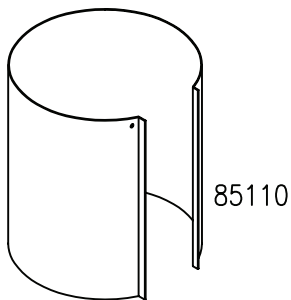

Зип Общежит

vsezip.ru

+7(812)987-08-81

Seite	Kredtor Artikel Nr.	IT
001	00001332	CAMPANA COMPLETA EMA/80
001	00000650	COPERCHIO TRAMOGGIA EMA/80 DIS.139
001	00000781	CAMPANA PLASTICA EMA/80-LUX
001	00000782	SUPP. MAGNETE TRAMOGGIA EMA/80
001	00000783	SUPPORTO CAMPANA EMA/80-LUX
001	00000822	SERRANDA EMA 80/EMA LUX
001	00000825	SCODELLINO EMA/80
001	00000847	TESTINA ALL. SUP. EMA/80-LUX
001	00000820	PERNO NYLON ELIC. REGO. EMA/80
001	00000816	ANELLO SEEGER FERRO MM10
001	00000845	FRONTALE ALL. EMA/80 - EMA/LUX
001	00080810	MASCHERINA MACINACAFFE' EMA/80-LUX
001	00000364	INTERRUTTORE LUMINOSO 230V
001	00000810	SEGNALATORE 27/F ROSSO 400V
001	00000809	PULSANTE PER MACINAD. AUTOM.
001	00000374	MANOPOLA REGOL. MACINATURA EMA/80
001	00000735	NASELLO PER CRICCO DX
001	00000737	NOTTOLINO DIS.382
001	00000738	MOLLA PER NASELLO A SPILLO
001	00000848	TELAIO IN ALLUMINIO
001	00000925	MICROINT. C/ROTELLA X SP/N
001	00085110	CAMICIA INOX EMA/80-LUX AUT.
001	00000815	SEMICOPERCHIO FISSO SE/N-EMA/75
001	00002558	ASS. COPERCHIO DOSAT. EMA/80
001	00000815	SEMICOPERCHIO FISSO SE/N-EMA/75
001	00000814	SEMICOPERCHIO MOBILE SE/N-EMA/75
001	00000721	PERNO REGOLAZIONE SE/N-EMA/75
001	00000729	SFERA DI FERMO DA 7/32'
001	00000725	SETTORE CROCIERA MACINACAFFE'
001	00000729	SFERA DI FERMO DA 7/32'
001	00000730	MOLLA PER SFERA SE/N - SERIE EMA
001	00000731	CROCERA CAVA SE/N-EMA/75
001	00000733	MOLLA REGOLAZIONE DOSATURA
001	00000704	VITE M8X12 SX FIX PORTA MACINE
001	00070611	VITE TPS 3/16" RIDOTTA
001	00001333	ANELLO COMP. X EMA/80-LUX
001	00000827	ALETTA PER DOSATORE EMA/80-LUX
001	00000833	MICROINT. ARRESTO X MACIN. AUT
001	00081311	ANELLO COP. DOS. AUTOMATICO
001	00000830	TUBO DOSATORE PLEX EMA/80-LUX
001	00000734	CROCERA NYLON INF. SE/N-EMA/75
001	00005140	TELERUTTORE 230V 50-60Hz
001	00079611	CORPO DOSAT. MAC. AUTO. DX
001	00075210	CRICCO ACC. X DOSATORE AUTO.
001	00000739	NOTTOLINO PER LEVA SE/N-EMA/75
001	00000740	MOLLA PER NOTTOLINO
001	00000741	MOLLA RITORNO LEVA MACINACAFFE'
001	00000742	LEVA DX DOSAT. SE/N EMA/75
001	00000743	AMMORTIZZATORE GOMMA mm20x8
001	00000744	FONDELLO DOSATORE SE/N-EMA/75
001	00000166	CONDENSATORE 10 æF CON CODOLO
001	00000747	CONTACOLPI C/LEVA SE
001	00000748	RONDELLA 5x20 ACC. ZINC. GREMB.
001	00000749	PERNO LEVA DOSATORE SE/N-EMA/75
001	00000761	FASCETTA CONDENSATORE SE/N
001	00000751	VITE CRICCO M4X25 TPS
001	00000849	BASE ALLUMINIO EMA/80-EMA/LUX
001	00000856	FASCETTA COPRIDOS. EMA/80-LUX
001	00000705	PIEDINO APPOGGIO MACINACAFFE'
001	00000858	FORCELLA PORTAF. EMA/80-EMA/LUX
001	00000801	RACCOGLITORE SOTTOFORCELLA EMA/80
001	00085010	FONDELLO BASE ALL. EMA/LUX
001	00000757	PIATTINO RACCOGLICAFFE' SE/N-EMA/75
001	00000826	RUOTA DENT. GHIERA EMA/80-LUX
001	00082911	GHIERA OTT. MM74 MA1400
001	00070112	COPPIA MACINE MM74
001	00070712	PORTAMACINE GIR. OTT. MM74 SE
001	00078811	TESTA MACINATURA M900 - EMA/LUX
001	00000714	CUSCINETTO 6202 ZZ mm15x35x11