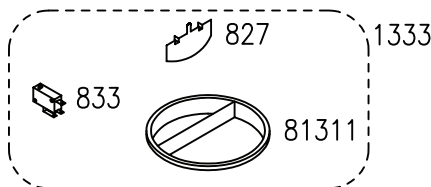

Зип Общежит

vsezip.ru

+7(812)987-08-81

Seite	Kredtor Artikel Nr.	IT
001	00001332	CAMPANA COMPLETA EMA/80
001	00000650	COPERCHIO TRAMOGGIA EMA/80 DIS.139
001	00000781	CAMPANA PLASTICA EMA/80-LUX
001	00000782	SUPP. MAGNETE TRAMOGGIA EMA/80
001	00000783	SUPPORTO CAMPANA EMA/80-LUX
001	00000822	SERRANDA EMA 80/EMA LUX
001	00000825	SCODELLINO EMA/80
001	00000847	TESTINA ALL. SUP. EMA/80-LUX
001	00000820	PERNO NYLON ELIC. REGO. EMA/80
001	00000816	ANELLO SEEGER FERRO MM10
001	00000845	FRONTALE ALL. EMA/80 - EMA/LUX
001	00080810	MASCHERINA MACINACAFFE' EMA/80-LUX
001	00000364	INTERRUTTORE LUMINOSO 230V
001	00000810	SEGNALATORE 27/F ROSSO 400V
001	00000809	PULSANTE PER MACINAD. AUTOM.
001	00000374	MANOPOLA REGOL. MACINATURA EMA/80
001	00000735	NASELLO PER CRICCO DX
001	00000737	NOTTOLINO DIS.382
001	00000738	MOLLA PER NASELLO A SPILLO
001	00000848	TELAIO IN ALLUMINIO
001	00000925	MICROINT. C/ROTELLA X SP/N
001	00085110	CAMICIA INOX EMA/80-LUX AUT.
001	00000815	SEMICOPERCHIO FISSO SE/N-EMA/75
001	00002558	ASS. COPERCHIO DOSAT. EMA/80
001	00000815	SEMICOPERCHIO FISSO SE/N-EMA/75
001	00000814	SEMICOPERCHIO MOBILE SE/N-EMA/75
001	00000721	PERNO REGOLAZIONE SE/N-EMA/75
001	00000729	SFERA DI FERMO DA 7/32'
001	00000725	SETTORE CROCIERA MACINACAFFE'
001	00000729	SFERA DI FERMO DA 7/32'
001	00000730	MOLLA PER SFERA SE/N - SERIE EMA
001	00000731	CROCERA CAVA SE/N-EMA/75
001	00000733	MOLLA REGOLAZIONE DOSATURA
001	00000704	VITE M8X12 SX FIX PORTA MACINE
001	00070611	VITE TPS 3/16" RIDOTTA
001	00001333	ANELLO COMP. X EMA/80-LUX
001	00000827	ALETTA PER DOSATORE EMA/80-LUX
001	00000833	MICROINT. ARRESTO X MACIN. AUT
001	00081311	ANELLO COP. DOS. AUTOMATICO
001	00000830	TUBO DOSATORE PLEX EMA/80-LUX
001	00000734	CROCERA NYLON INF. SE/N-EMA/75
001	00005140	TELERUTTORE 230V 50-60Hz
001	00079611	CORPO DOSAT. MAC. AUTO. DX
001	00075210	CRICCO ACC. X DOSATORE AUTO.
001	00000739	NOTTOLINO PER LEVA SE/N-EMA/75
001	00000740	MOLLA PER NOTTOLINO
001	00000741	MOLLA RITORNO LEVA MACINACAFFE'
001	00000742	LEVA DX DOSAT. SE/N EMA/75
001	00000743	AMMORTIZZATORE GOMMA mm20x8
001	00000744	FONDELLO DOSATORE SE/N-EMA/75
001	00000166	CONDENSATORE 10 æF CON CODOLO
001	00000747	CONTACOLPI C/LEVA SE
001	00000748	RONDELLA 5x20 ACC. ZINC. GREMB.
001	00000749	PERNO LEVA DOSATORE SE/N-EMA/75
001	00000761	FASCETTA CONDENSATORE SE/N
001	00000751	VITE CRICCO M4X25 TPS
001	00000849	BASE ALLUMINIO EMA/80-EMA/LUX
001	00000856	FASCETTA COPRIDOS. EMA/80-LUX
001	00000705	PIEDINO APPOGGIO MACINACAFFE'
001	00000858	FORCELLA PORTAF. EMA/80-EMA/LUX
001	00000801	RACCOGLITORE SOTTOFORCELLA EMA/80
001	00085010	FONDELLO BASE ALL. EMA/LUX
001	00000757	PIATTINO RACCOGLICAFFE' SE/N-EMA/75
001	00000826	RUOTA DENT. GHIERA EMA/80-LUX
001	00082911	GHIERA OTT. MM74 MA1400
001	00070112	COPPIA MACINE MM74
001	00070712	PORTAMACINE GIR. OTT. MM74 SE
001	00078811	TESTA MACINATURA M900 - EMA/LUX
001	00000714	CUSCINETTO 6202 ZZ mm15x35x11