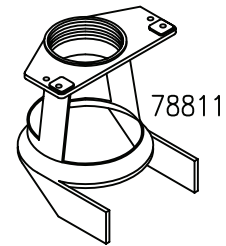

Зип Общежит

vsezip.ru

+7(812)987-08-81

Seite	Kredtor Artikel Nr.	IT
001	00001332	CAMPANA COMPLETA EMA/80
001	00000650	COPERCHIO TRAMOGGIA EMA/80 DIS.139
001	00000781	CAMPANA PLASTICA EMA/80-LUX
001	00000782	SUPP. MAGNETE TRAMOGGIA EMA/80
001	00000783	SUPPORTO CAMPANA EMA/80-LUX
001	00000822	SERRANDA EMA 80/EMA LUX
001	00000825	SCODELLINO EMA/80
001	00000847	TESTINA ALL. SUP. EMA/80-LUX
001	00000820	PERNO NYLON ELIC. REGO. EMA/80
001	00000816	ANELLO SEEGER FERRO MM10
001	00000845	FRONTALE ALL. EMA/80 - EMA/LUX
001	00080810	MASCHERINA MACINACAFFE' EMA/80-LUX
001	00000364	INTERRUTTORE LUMINOSO 230V
001	00000810	SEGNALATORE 27/F ROSSO 400V
001	00000809	PULSANTE PER MACINAD. AUTOM.
001	00000374	MANOPOLA REGOL. MACINATURA EMA/80
001	00000735	NASELLO PER CRICCO DX
001	00000737	NOTTOLINO DIS.382
001	00000738	MOLLA PER NASELLO A SPILLO
001	00000848	TELAIO IN ALLUMINIO
001	00000925	MICROINT. C/ROTELLA X SP/N
001	00085110	CAMICIA INOX EMA/80-LUX AUT.
001	00000815	SEMICOPERCHIO FISSO SE/N-EMA/75
001	00002558	ASS. COPERCHIO DOSAT. EMA/80
001	00000815	SEMICOPERCHIO FISSO SE/N-EMA/75
001	00000814	SEMICOPERCHIO MOBILE SE/N-EMA/75
001	00000721	PERNO REGOLAZIONE SE/N-EMA/75
001	00000729	SFERA DI FERMO DA 7/32'
001	00000725	SETTORE CROCIERA MACINACAFFE'
001	00000729	SFERA DI FERMO DA 7/32'
001	00000730	MOLLA PER SFERA SE/N - SERIE EMA
001	00000731	CROCERA CAVA SE/N-EMA/75
001	00000733	MOLLA REGOLAZIONE DOSATURA
001	00000704	VITE M8X12 SX FIX PORTA MACINE
001	00070611	VITE TPS 3/16" RIDOTTA
001	00001333	ANELLO COMP. X EMA/80-LUX
001	00000827	ALETTA PER DOSATORE EMA/80-LUX
001	00000833	MICROINT. ARRESTO X MACIN. AUT
001	00081311	ANELLO COP. DOS. AUTOMATICO
001	00000830	TUBO DOSATORE PLEX EMA/80-LUX
001	00000734	CROCERA NYLON INF. SE/N-EMA/75
001	00005140	TELERUTTORE 230V 50-60Hz
001	00079611	CORPO DOSAT. MAC. AUTO. DX
001	00075210	CRICCO ACC. X DOSATORE AUTO.
001	00000739	NOTTOLINO PER LEVA SE/N-EMA/75
001	00000740	MOLLA PER NOTTOLINO
001	00000741	MOLLA RITORNO LEVA MACINACAFFE'
001	00000742	LEVA DX DOSAT. SE/N EMA/75
001	00000743	AMMORTIZZATORE GOMMA mm20x8
001	00000744	FONDELLO DOSATORE SE/N-EMA/75
001	00000166	CONDENSATORE 10 æF CON CODOLO
001	00000747	CONTACOLPI C/LEVA SE
001	00000748	RONDELLA 5x20 ACC. ZINC. GREMB.
001	00000749	PERNO LEVA DOSATORE SE/N-EMA/75
001	00000761	FASCETTA CONDENSATORE SE/N
001	00000751	VITE CRICCO M4X25 TPS
001	00000849	BASE ALLUMINIO EMA/80-EMA/LUX
001	00000856	FASCETTA COPRIDOS. EMA/80-LUX
001	00000705	PIEDINO APPOGGIO MACINACAFFE'
001	00000858	FORCELLA PORTAF. EMA/80-EMA/LUX
001	00000801	RACCOGLITORE SOTTOFORCELLA EMA/80
001	00085010	FONDELLO BASE ALL. EMA/LUX
001	00000757	PIATTINO RACCOGLICAFFE' SE/N-EMA/75
001	00000826	RUOTA DENT. GHIERA EMA/80-LUX
001	00082911	GHIERA OTT. MM74 MA1400
001	00070112	COPPIA MACINE MM74
001	00070712	PORTAMACINE GIR. OTT. MM74 SE
001	00078811	TESTA MACINATURA M900 - EMA/LUX
001	00000714	CUSCINETTO 6202 ZZ mm15x35x11