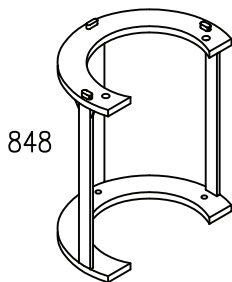

Зип Общежит

vsezip.ru

+7(812)987-08-81

Seite	Kredtor Artikel Nr.	IT
001	00001332	CAMPANA COMPLETA EMA/80
001	00000650	COPERCHIO TRAMOGGIA EMA/80 DIS.139
001	00000781	CAMPANA PLASTICA EMA/80-LUX
001	00000782	SUPP. MAGNETE TRAMOGGIA EMA/80
001	00000783	SUPPORTO CAMPANA EMA/80-LUX
001	00000822	SERRANDA EMA 80/EMA LUX
001	00000825	SCODELLINO EMA/80
001	00000847	TESTINA ALL. SUP. EMA/80-LUX
001	00000820	PERNO NYLON ELIC. REGO. EMA/80
001	00000816	ANELLO SEEGER FERRO MM10
001	00000845	FRONTALE ALL. EMA/80 - EMA/LUX
001	00080810	MASCHERINA MACINACAFFE' EMA/80-LUX
001	00000364	INTERRUTTORE LUMINOSO 230V
001	00000810	SEGNALATORE 27/F ROSSO 400V
001	00000809	PULSANTE PER MACINAD. AUTOM.
001	00000374	MANOPOLA REGOL. MACINATURA EMA/80
001	00000735	NASELLO PER CRICCO DX
001	00000737	NOTTOLINO DIS.382
001	00000738	MOLLA PER NASELLO A SPILLO
001	00000848	TELAIO IN ALLUMINIO
001	00000925	MICROINT. C/ROTELLA X SP/N
001	00085110	CAMICIA INOX EMA/80-LUX AUT.
001	00000815	SEMICOPERCHIO FISSO SE/N-EMA/75
001	00002558	ASS. COPERCHIO DOSAT. EMA/80
001	00000815	SEMICOPERCHIO FISSO SE/N-EMA/75
001	00000814	SEMICOPERCHIO MOBILE SE/N-EMA/75
001	00000721	PERNO REGOLAZIONE SE/N-EMA/75
001	00000729	SFERA DI FERMO DA 7/32'
001	00000725	SETTORE CROCIERA MACINACAFFE'
001	00000729	SFERA DI FERMO DA 7/32'
001	00000730	MOLLA PER SFERA SE/N - SERIE EMA
001	00000731	CROCERA CAVA SE/N-EMA/75
001	00000733	MOLLA REGOLAZIONE DOSATURA
001	00000704	VITE M8X12 SX FIX PORTA MACINE
001	00070611	VITE TPS 3/16" RIDOTTA
001	00001333	ANELLO COMP. X EMA/80-LUX
001	00000827	ALETTA PER DOSATORE EMA/80-LUX
001	00000833	MICROINT. ARRESTO X MACIN. AUT
001	00081311	ANELLO COP. DOS. AUTOMATICO
001	00000830	TUBO DOSATORE PLEX EMA/80-LUX
001	00000734	CROCERA NYLON INF. SE/N-EMA/75
001	00005140	TELERUTTORE 230V 50-60Hz
001	00079611	CORPO DOSAT. MAC. AUTO. DX
001	00075210	CRICCO ACC. X DOSATORE AUTO.
001	00000739	NOTTOLINO PER LEVA SE/N-EMA/75
001	00000740	MOLLA PER NOTTOLINO
001	00000741	MOLLA RITORNO LEVA MACINACAFFE'
001	00000742	LEVA DX DOSAT. SE/N EMA/75
001	00000743	AMMORTIZZATORE GOMMA mm20x8
001	00000744	FONDELLO DOSATORE SE/N-EMA/75
001	00000166	CONDENSATORE 10 æF CON CODOLO
001	00000747	CONTACOLPI C/LEVA SE
001	00000748	RONDELLA 5x20 ACC. ZINC. GREMB.
001	00000749	PERNO LEVA DOSATORE SE/N-EMA/75
001	00000761	FASCETTA CONDENSATORE SE/N
001	00000751	VITE CRICCO M4X25 TPS
001	00000849	BASE ALLUMINIO EMA/80-EMA/LUX
001	00000856	FASCETTA COPRIDOS. EMA/80-LUX
001	00000705	PIEDINO APPOGGIO MACINACAFFE'
001	00000858	FORCELLA PORTAF. EMA/80-EMA/LUX
001	00000801	RACCOGLITORE SOTTOFORCELLA EMA/80
001	00085010	FONDELLO BASE ALL. EMA/LUX
001	00000757	PIATTINO RACCOGLICAFFE' SE/N-EMA/75
001	00000826	RUOTA DENT. GHIERA EMA/80-LUX
001	00082911	GHIERA OTT. MM74 MA1400
001	00070112	COPPIA MACINE MM74
001	00070712	PORTAMACINE GIR. OTT. MM74 SE
001	00078811	TESTA MACINATURA M900 - EMA/LUX
001	00000714	CUSCINETTO 6202 ZZ mm15x35x11