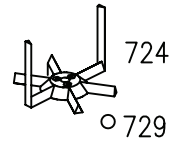

Зип Общежит

vsezip.ru

+7(812)987-08-81

Seite	Kredtor Artikel Nr.	IT
001	00001332	CAMPANA COMPLETA EMA/80
001	00000650	COPERCHIO TRAMOGGIA EMA/80 DIS.139
001	00000781	CAMPANA PLASTICA EMA/80-LUX
001	00000782	SUPP. MAGNETE TRAMOGGIA EMA/80
001	00000783	SUPPORTO CAMPANA EMA/80-LUX
001	00000822	SERRANDA EMA 80/EMA LUX
001	00000825	SCODELLINO EMA/80
001	00000847	TESTINA ALL. SUP. EMA/80-LUX
001	00000820	PERNO NYLON ELIC. REGO. EMA/80
001	00000816	ANELLO SEEGER FERRO MM10
001	00000845	FRONTALE ALL. EMA/80 - EMA/LUX
001	00080810	MASCHERINA MACINACAFFE' EMA/80-LUX
001	00000364	INTERRUTTORE LUMINOSO 230V
001	00000810	SEGNALATORE 27/F ROSSO 400V
001	00000809	PULSANTE PER MACINAD. AUTOM.
001	00000374	MANOPOLA REGOL. MACINATURA EMA/80
001	00000735	NASELLO PER CRICCO DX
001	00000737	NOTTOLINO DIS.382
001	00000738	MOLLA PER NASELLO A SPILLO
001	00000848	TELAIO IN ALLUMINIO
001	00000925	MICROINT. C/ROTELLA X SP/N
001	00085110	CAMICIA INOX EMA/80-LUX AUT.
001	00000815	SEMICOPERCHIO FISSO SE/N-EMA/75
001	00002558	ASS. COPERCHIO DOSAT. EMA/80
001	00000815	SEMICOPERCHIO FISSO SE/N-EMA/75
001	00000814	SEMICOPERCHIO MOBILE SE/N-EMA/75
001	00000721	PERNO REGOLAZIONE SE/N-EMA/75
001	00000729	SFERA DI FERMO DA 7/32'
001	00000725	SETTORE CROCIERA MACINACAFFE'
001	00000729	SFERA DI FERMO DA 7/32'
001	00000730	MOLLA PER SFERA SE/N - SERIE EMA
001	00000731	CROCERA CAVA SE/N-EMA/75
001	00000733	MOLLA REGOLAZIONE DOSATURA
001	00000704	VITE M8X12 SX FIX PORTA MACINE
001	00070611	VITE TPS 3/16" RIDOTTA
001	00001333	ANELLO COMP. X EMA/80-LUX
001	00000827	ALETTA PER DOSATORE EMA/80-LUX
001	00000833	MICROINT. ARRESTO X MACIN. AUT
001	00081311	ANELLO COP. DOS. AUTOMATICO
001	00000830	TUBO DOSATORE PLEX EMA/80-LUX
001	00000734	CROCERA NYLON INF. SE/N-EMA/75
001	00005140	TELERUTTORE 230V 50-60Hz
001	00079611	CORPO DOSAT. MAC. AUTO. DX
001	00075210	CRICCO ACC. X DOSATORE AUTO.
001	00000739	NOTTOLINO PER LEVA SE/N-EMA/75
001	00000740	MOLLA PER NOTTOLINO
001	00000741	MOLLA RITORNO LEVA MACINACAFFE'
001	00000742	LEVA DX DOSAT. SE/N EMA/75
001	00000743	AMMORTIZZATORE GOMMA mm20x8
001	00000744	FONDELLO DOSATORE SE/N-EMA/75
001	00000166	CONDENSATORE 10 æF CON CODOLO
001	00000747	CONTACOLPI C/LEVA SE
001	00000748	RONDELLA 5x20 ACC. ZINC. GREMB.
001	00000749	PERNO LEVA DOSATORE SE/N-EMA/75
001	00000761	FASCETTA CONDENSATORE SE/N
001	00000751	VITE CRICCO M4X25 TPS
001	00000849	BASE ALLUMINIO EMA/80-EMA/LUX
001	00000856	FASCETTA COPRIDOS. EMA/80-LUX
001	00000705	PIEDINO APPOGGIO MACINACAFFE'
001	00000858	FORCELLA PORTAF. EMA/80-EMA/LUX
001	00000801	RACCOGLITORE SOTTOFORCELLA EMA/80
001	00085010	FONDELLO BASE ALL. EMA/LUX
001	00000757	PIATTINO RACCOGLICAFFE' SE/N-EMA/75
001	00000826	RUOTA DENT. GHIERA EMA/80-LUX
001	00082911	GHIERA OTT. MM74 MA1400
001	00070112	COPPIA MACINE MM74
001	00070712	PORTAMACINE GIR. OTT. MM74 SE
001	00078811	TESTA MACINATURA M900 - EMA/LUX
001	00000714	CUSCINETTO 6202 ZZ mm15x35x11