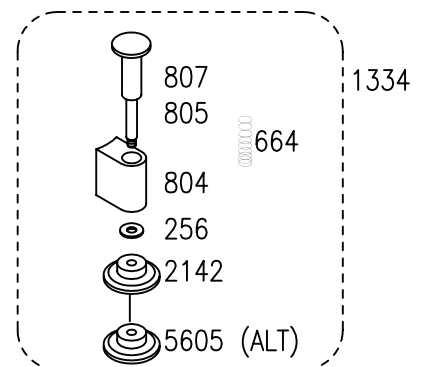

Зип Общежит

vsezip.ru

+7(812)987-08-81

Seite	Kredtor Artikel Nr.	IT
001	00001332	CAMPANA COMPLETA EMA/80
001	00000650	COPERCHIO TRAMOGGIA EMA/80 DIS.139
001	00000781	CAMPANA PLASTICA EMA/80-LUX
001	00000782	SUPP. MAGNETE TRAMOGGIA EMA/80
001	00000783	SUPPORTO CAMPANA EMA/80-LUX
001	00000822	SERRANDA EMA 80/EMA LUX
001	00000825	SCODELLINO EMA/80
001	00000847	TESTINA ALL. SUP. EMA/80-LUX
001	00000820	PERNO NYLON ELIC. REGO. EMA/80
001	00000816	ANELLO SEEGER FERRO MM10
001	00000845	FRONTALE ALL. EMA/80 - EMA/LUX
001	00080810	MASCHERINA MACINACAFFE' EMA/80-LUX
001	00000364	INTERRUTTORE LUMINOSO 230V
001	00000810	SEGNALATORE 27/F ROSSO 400V
001	00000809	PULSANTE PER MACINAD. AUTOM.
001	00000374	MANOPOLA REGOL. MACINATURA EMA/80
001	00000735	NASELLO PER CRICCO DX
001	00000737	NOTTOLINO DIS.382
001	00000738	MOLLA PER NASELLO A SPILLO
001	00000848	TELAIO IN ALLUMINIO
001	00000925	MICROINT. C/ROTELLA X SP/N
001	00085110	CAMICIA INOX EMA/80-LUX AUT.
001	00000815	SEMICOPERCHIO FISSO SE/N-EMA/75
001	00002558	ASS. COPERCHIO DOSAT. EMA/80
001	00000815	SEMICOPERCHIO FISSO SE/N-EMA/75
001	00000814	SEMICOPERCHIO MOBILE SE/N-EMA/75
001	00000721	PERNO REGOLAZIONE SE/N-EMA/75
001	00000729	SFERA DI FERMO DA 7/32'
001	00000725	SETTORE CROCIERA MACINACAFFE'
001	00000729	SFERA DI FERMO DA 7/32'
001	00000730	MOLLA PER SFERA SE/N - SERIE EMA
001	00000731	CROCERA CAVA SE/N-EMA/75
001	00000733	MOLLA REGOLAZIONE DOSATURA
001	00000704	VITE M8X12 SX FIX PORTA MACINE
001	00070611	VITE TPS 3/16" RIDOTTA
001	00001333	ANELLO COMP. X EMA/80-LUX
001	00000827	ALETTA PER DOSATORE EMA/80-LUX
001	00000833	MICROINT. ARRESTO X MACIN. AUT
001	00081311	ANELLO COP. DOS. AUTOMATICO
001	00000830	TUBO DOSATORE PLEX EMA/80-LUX
001	00000734	CROCERA NYLON INF. SE/N-EMA/75
001	00005140	TELERUTTORE 230V 50-60Hz
001	00079611	CORPO DOSAT. MAC. AUTO. DX
001	00075210	CRICCO ACC. X DOSATORE AUTO.
001	00000739	NOTTOLINO PER LEVA SE/N-EMA/75
001	00000740	MOLLA PER NOTTOLINO
001	00000741	MOLLA RITORNO LEVA MACINACAFFE'
001	00000742	LEVA DX DOSAT. SE/N EMA/75
001	00000743	AMMORTIZZATORE GOMMA mm20x8
001	00000744	FONDELLO DOSATORE SE/N-EMA/75
001	00000166	CONDENSATORE 10 æF CON CODOLO
001	00000747	CONTACOLPI C/LEVA SE
001	00000748	RONDELLA 5x20 ACC. ZINC. GREMB.
001	00000749	PERNO LEVA DOSATORE SE/N-EMA/75
001	00000761	FASCETTA CONDENSATORE SE/N
001	00000751	VITE CRICCO M4X25 TPS
001	00000849	BASE ALLUMINIO EMA/80-EMA/LUX
001	00000856	FASCETTA COPRIDOS. EMA/80-LUX
001	00000705	PIEDINO APPOGGIO MACINACAFFE'
001	00000858	FORCELLA PORTAF. EMA/80-EMA/LUX
001	00000801	RACCOGLITORE SOTTOFORCELLA EMA/80
001	00085010	FONDELLO BASE ALL. EMA/LUX
001	00000757	PIATTINO RACCOGLICAFFE' SE/N-EMA/75
001	00000826	RUOTA DENT. GHIERA EMA/80-LUX
001	00082911	GHIERA OTT. MM74 MA1400
001	00070112	COPPIA MACINE MM74
001	00070712	PORTAMACINE GIR. OTT. MM74 SE
001	00078811	TESTA MACINATURA M900 - EMA/LUX
001	00000714	CUSCINETTO 6202 ZZ mm15x35x11