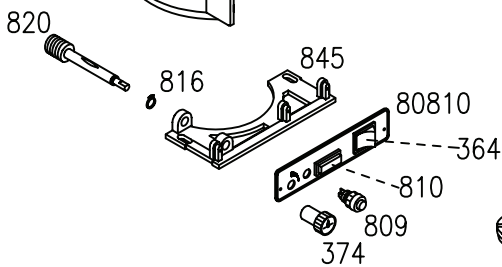

Зип Общежит

vsezip.ru

+7(812)987-08-81

Seite	Kredtor Artikel Nr.	IT
001	00001332	CAMPANA COMPLETA EMA/80
001	00000650	COPERCHIO TRAMOGGIA EMA/80 DIS.139
001	00000781	CAMPANA PLASTICA EMA/80-LUX
001	00000782	SUPP. MAGNETE TRAMOGGIA EMA/80
001	00000783	SUPPORTO CAMPANA EMA/80-LUX
001	00000822	SERRANDA EMA 80/EMA LUX
001	00000825	SCODELLINO EMA/80
001	00000847	TESTINA ALL. SUP. EMA/80-LUX
001	00000820	PERNO NYLON ELIC. REGO. EMA/80
001	00000816	ANELLO SEEGER FERRO MM10
001	00000845	FRONTALE ALL. EMA/80 - EMA/LUX
001	00080810	MASCHERINA MACINACAFFE' EMA/80-LUX
001	00000364	INTERRUTTORE LUMINOSO 230V
001	00000810	SEGNALATORE 27/F ROSSO 400V
001	00000809	PULSANTE PER MACINAD. AUTOM.
001	00000374	MANOPOLA REGOL. MACINATURA EMA/80
001	00000735	NASELLO PER CRICCO DX
001	00000737	NOTTOLINO DIS.382
001	00000738	MOLLA PER NASELLO A SPILLO
001	00000848	TELAIO IN ALLUMINIO
001	00000925	MICROINT. C/ROTELLA X SP/N
001	00085110	CAMICIA INOX EMA/80-LUX AUT.
001	00000815	SEMICOPERCHIO FISSO SE/N-EMA/75
001	00002558	ASS. COPERCHIO DOSAT. EMA/80
001	00000815	SEMICOPERCHIO FISSO SE/N-EMA/75
001	00000814	SEMICOPERCHIO MOBILE SE/N-EMA/75
001	00000721	PERNO REGOLAZIONE SE/N-EMA/75
001	00000729	SFERA DI FERMO DA 7/32'
001	00000725	SETTORE CROCIERA MACINACAFFE'
001	00000729	SFERA DI FERMO DA 7/32'
001	00000730	MOLLA PER SFERA SE/N - SERIE EMA
001	00000731	CROCERA CAVA SE/N-EMA/75
001	00000733	MOLLA REGOLAZIONE DOSATURA
001	00000704	VITE M8X12 SX FIX PORTA MACINE
001	00070611	VITE TPS 3/16" RIDOTTA
001	00001333	ANELLO COMP. X EMA/80-LUX
001	00000827	ALETTA PER DOSATORE EMA/80-LUX
001	00000833	MICROINT. ARRESTO X MACIN. AUT
001	00081311	ANELLO COP. DOS. AUTOMATICO
001	00000830	TUBO DOSATORE PLEX EMA/80-LUX
001	00000734	CROCERA NYLON INF. SE/N-EMA/75
001	00005140	TELERUTTORE 230V 50-60Hz
001	00079611	CORPO DOSAT. MAC. AUTO. DX
001	00075210	CRICCO ACC. X DOSATORE AUTO.
001	00000739	NOTTOLINO PER LEVA SE/N-EMA/75
001	00000740	MOLLA PER NOTTOLINO
001	00000741	MOLLA RITORNO LEVA MACINACAFFE'
001	00000742	LEVA DX DOSAT. SE/N EMA/75
001	00000743	AMMORTIZZATORE GOMMA mm20x8
001	00000744	FONDELLO DOSATORE SE/N-EMA/75
001	00000166	CONDENSATORE 10 æF CON CODOLO
001	00000747	CONTACOLPI C/LEVA SE
001	00000748	RONDELLA 5x20 ACC. ZINC. GREMB.
001	00000749	PERNO LEVA DOSATORE SE/N-EMA/75
001	00000761	FASCETTA CONDENSATORE SE/N
001	00000751	VITE CRICCO M4X25 TPS
001	00000849	BASE ALLUMINIO EMA/80-EMA/LUX
001	00000856	FASCETTA COPRIDOS. EMA/80-LUX
001	00000705	PIEDINO APPOGGIO MACINACAFFE'
001	00000858	FORCELLA PORTAF. EMA/80-EMA/LUX
001	00000801	RACCOGLITORE SOTTOFORCELLA EMA/80
001	00085010	FONDELLO BASE ALL. EMA/LUX
001	00000757	PIATTINO RACCOGLICAFFE' SE/N-EMA/75
001	00000826	RUOTA DENT. GHIERA EMA/80-LUX
001	00082911	GHIERA OTT. MM74 MA1400
001	00070112	COPPIA MACINE MM74
001	00070712	PORTAMACINE GIR. OTT. MM74 SE
001	00078811	TESTA MACINATURA M900 - EMA/LUX
001	00000714	CUSCINETTO 6202 ZZ mm15x35x11