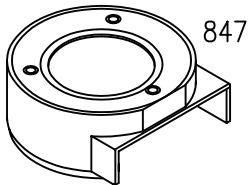

Зип Общежит

vsezip.ru

+7(812)987-08-81

Seite	Kredtor Artikel Nr.	IT
001	00001332	CAMPANA COMPLETA EMA/80
001	00000650	COPERCHIO TRAMOGGIA EMA/80 DIS.139
001	00000781	CAMPANA PLASTICA EMA/80-LUX
001	00000782	SUPP. MAGNETE TRAMOGGIA EMA/80
001	00000783	SUPPORTO CAMPANA EMA/80-LUX
001	00000822	SERRANDA EMA 80/EMA LUX
001	00000825	SCODELLINO EMA/80
001	00000847	TESTINA ALL. SUP. EMA/80-LUX
001	00000820	PERNO NYLON ELIC. REGO. EMA/80
001	00000816	ANELLO SEEGER FERRO MM10
001	00000845	FRONTALE ALL. EMA/80 - EMA/LUX
001	00080810	MASCHERINA MACINACAFFE' EMA/80-LUX
001	00000364	INTERRUTTORE LUMINOSO 230V
001	00000810	SEGNALATORE 27/F ROSSO 400V
001	00000809	PULSANTE PER MACINAD. AUTOM.
001	00000374	MANOPOLA REGOL. MACINATURA EMA/80
001	00000735	NASELLO PER CRICCO DX
001	00000737	NOTTOLINO DIS.382
001	00000738	MOLLA PER NASELLO A SPILLO
001	00000848	TELAIO IN ALLUMINIO
001	00000925	MICROINT. C/ROTELLA X SP/N
001	00085110	CAMICIA INOX EMA/80-LUX AUT.
001	00000815	SEMICOPERCHIO FISSO SE/N-EMA/75
001	00002558	ASS. COPERCHIO DOSAT. EMA/80
001	00000815	SEMICOPERCHIO FISSO SE/N-EMA/75
001	00000814	SEMICOPERCHIO MOBILE SE/N-EMA/75
001	00000721	PERNO REGOLAZIONE SE/N-EMA/75
001	00000729	SFERA DI FERMO DA 7/32'
001	00000725	SETTORE CROCIERA MACINACAFFE'
001	00000729	SFERA DI FERMO DA 7/32'
001	00000730	MOLLA PER SFERA SE/N - SERIE EMA
001	00000731	CROCERA CAVA SE/N-EMA/75
001	00000733	MOLLA REGOLAZIONE DOSATURA
001	00000704	VITE M8X12 SX FIX PORTA MACINE
001	00070611	VITE TPS 3/16" RIDOTTA
001	00001333	ANELLO COMP. X EMA/80-LUX
001	00000827	ALETTA PER DOSATORE EMA/80-LUX
001	00000833	MICROINT. ARRESTO X MACIN. AUT
001	00081311	ANELLO COP. DOS. AUTOMATICO
001	00000830	TUBO DOSATORE PLEX EMA/80-LUX
001	00000734	CROCERA NYLON INF. SE/N-EMA/75
001	00005140	TELERUTTORE 230V 50-60Hz
001	00079611	CORPO DOSAT. MAC. AUTO. DX
001	00075210	CRICCO ACC. X DOSATORE AUTO.
001	00000739	NOTTOLINO PER LEVA SE/N-EMA/75
001	00000740	MOLLA PER NOTTOLINO
001	00000741	MOLLA RITORNO LEVA MACINACAFFE'
001	00000742	LEVA DX DOSAT. SE/N EMA/75
001	00000743	AMMORTIZZATORE GOMMA mm20x8
001	00000744	FONDELLO DOSATORE SE/N-EMA/75
001	00000166	CONDENSATORE 10 æF CON CODOLO
001	00000747	CONTACOLPI C/LEVA SE
001	00000748	RONDELLA 5x20 ACC. ZINC. GREMB.
001	00000749	PERNO LEVA DOSATORE SE/N-EMA/75
001	00000761	FASCETTA CONDENSATORE SE/N
001	00000751	VITE CRICCO M4X25 TPS
001	00000849	BASE ALLUMINIO EMA/80-EMA/LUX
001	00000856	FASCETTA COPRIDOS. EMA/80-LUX
001	00000705	PIEDINO APPOGGIO MACINACAFFE'
001	00000858	FORCELLA PORTAF. EMA/80-EMA/LUX
001	00000801	RACCOGLITORE SOTTOFORCELLA EMA/80
001	00085010	FONDELLO BASE ALL. EMA/LUX
001	00000757	PIATTINO RACCOGLICAFFE' SE/N-EMA/75
001	00000826	RUOTA DENT. GHIERA EMA/80-LUX
001	00082911	GHIERA OTT. MM74 MA1400
001	00070112	COPPIA MACINE MM74
001	00070712	PORTAMACINE GIR. OTT. MM74 SE
001	00078811	TESTA MACINATURA M900 - EMA/LUX
001	00000714	CUSCINETTO 6202 ZZ mm15x35x11