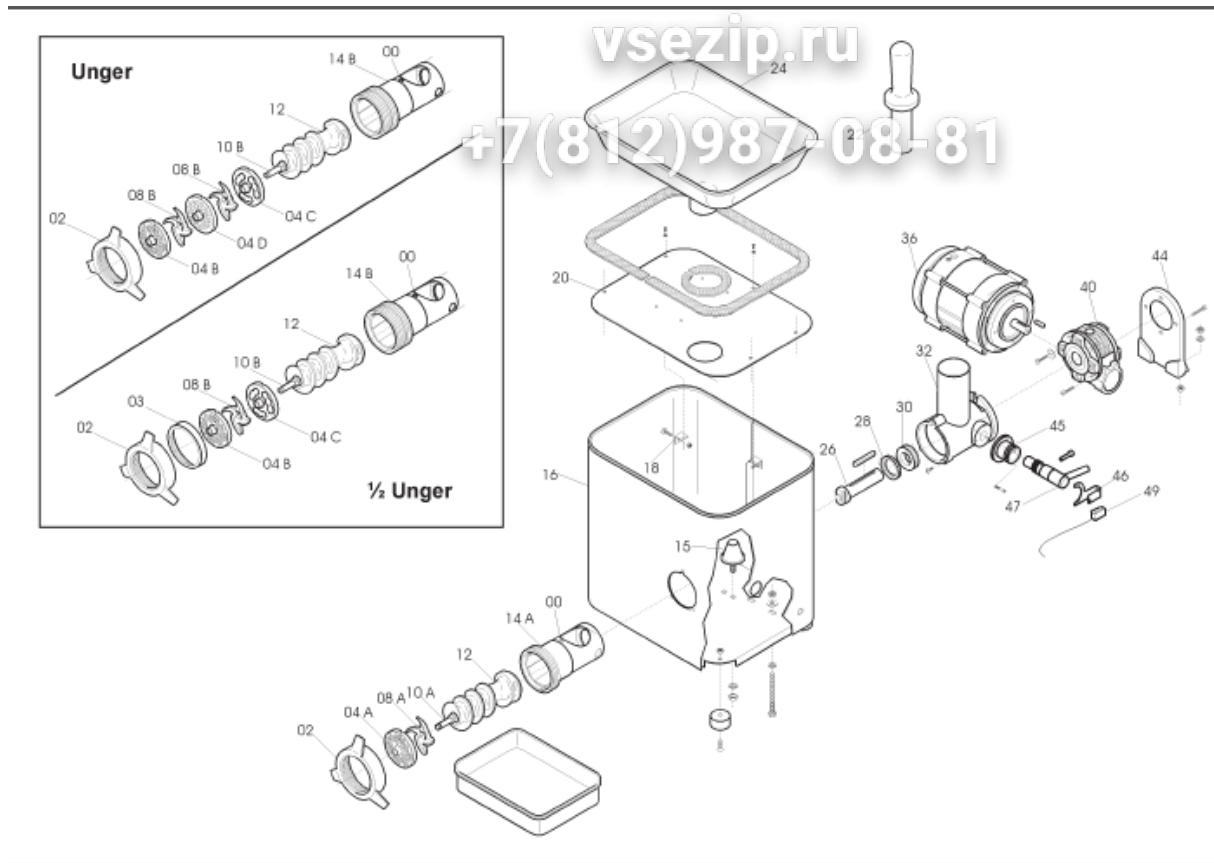

Zip Общепит

TC 22 RIO CE - from 2009.04.02

	REF	ART	COD
	00	FUORI PRODUZIONE-OUT OF PRODUCTION	00-OUT
	02	GHIERA SATIN LONG TC 22 POL	LF2035889
	02 A	GHIERA SATIN LONG TC 22 POL	LF2035889
	03	SPACER INOX STRETTO H782	LF15321DDX
	10 A	WORM PIN FOR MINCER TC 22	★ LF2032008
	10 B	WORM PIN FOR MINCER TC 22 UNGER	LF2032102
	12	FEEDING WORM TC 22 BARC/RIO_NEW TYP	LF2035821
	14 A	SQUARE S/STEEL MOUTH - TC22 BAR/NEV	LF2035818
	14 B	UNGER MOUTH _ TC 22 BARCELLONA/RIO	LF2035819
	15	RUBBER FOOT	LF1439200
	16	CARENATURA COMPLETA TC12/22 RIX	LF2038301
	18	ANGOLARI CHIUS.SUP.TC12-22 RIX	LF2038305
	20	CHIUSURA SUP. TC 12-22 RIX	LF2038303
	22	PESTLE FOR MINCER TC12-22	LF2032017
	24	TRAMOGGIA INOX TC 22 FRZ	LF2039201B
	26	SHAFT FOR TC 22_NEW TYPE	LF2039212
	28	SEALING RING 35-50-5	LF1239203
	30	BALL BEARING 51205	LF1139201
	32	ALUMINIUM BODY _ TC 12-22	LF2038309
	36 A	MOTOR 230/50/1 FOR TC22/IP30	LF1838303
	36 B	MOTORE TC 22 FRZ 380/50 HZ	LF1838301
	40	GEAR BOX 050 FB B14 FOR TC 22	LF2039210
	44	PIEDINO SUP.RID.050 FB B14 TC22	LF2039211
	45	BOCCOLA BLOCC.BOCCA TCX BZ	LF2030522030

Зип Общепит

	45	BOCCOLA BLOCC.BOCCA TCX BZ	LF2100522031
	46	SUPPORTO MICROINTER. TC BZ	LF2030522045
	47	LOCKING PIVOT _ TC RIO/NEVADA	LF2100522035
	49	MICROINT. LEVA CORTA IP 67 TC BZ	LF1030522015

vsezip.ru