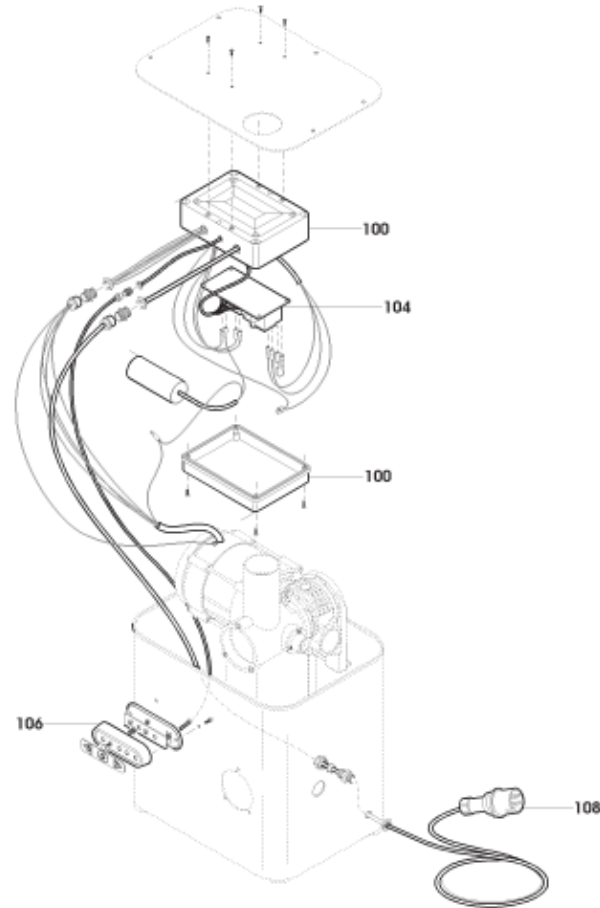

Zip Общепит

TC 22 RIO CE - from 2009.04.02

	REF	ART	COD
	00	FUORI PRODUZIONE-OUT OF PRODUCTION	00-OUT
	02	GHIERA SATIN LONG TC 22 POL	LF2035889
	02 A	GHIERA SATIN LONG TC 22 POL	LF2035889
	03	SPACER INOX STRETTO H782	LF15321DDX
	10 A	WORM PIN FOR MINCER TC 22	★ LF2032008
	10 B	WORM PIN FOR MINCER TC 22 UNGER	LF2032102
	12	FEEDING WORM TC 22 BARC/RIO_NEW TYP	LF2035821
	14 A	SQUARE S/STEEL MOUTH - TC22 BAR/NEV	LF2035818
	14 B	UNGER MOUTH _ TC 22 BARCELLONA/RIO	LF2035819
	15	RUBBER FOOT	LF1439200
	16	CARENATURA COMPLETA TC12/22 RIX	LF2038301
	18	ANGOLARI CHIUS.SUP.TC12-22 RIX	LF2038305
	20	CHIUSURA SUP. TC 12-22 RIX	LF2038303
	22	PESTLE FOR MINCER TC12-22	LF2032017
	24	TRAMOGGIA INOX TC 22 FRZ	LF2039201B
	26	SHAFT FOR TC 22_NEW TYPE	LF2039212
	28	SEALING RING 35-50-5	LF1239203
	30	BALL BEARING 51205	LF1139201
	32	ALUMINIUM BODY _ TC 12-22	LF2038309
	36 A	MOTOR 230/50/1 FOR TC22/IP30	LF1838303
	36 B	MOTORE TC 22 FRZ 380/50 HZ	LF1838301
	40	GEAR BOX 050 FB B14 FOR TC 22	LF2039210
	44	PIEDINO SUP.RID.050 FB B14 TC22	LF2039211
	45	BOCCOLA BLOCC.BOCCA TCX BZ	LF2030522030

Зип Общепит

	45	BOCCOLA BLOCC.BOCCA TCX BZ	LF2100522031
	46	SUPPORTO MICROINTER. TC BZ	LF2030522045
	47	LOCKING PIVOT _ TC RIO/NEVADA	LF2100522035
	49	MICROINT. LEVA CORTA IP 67 TC BZ	LF1030522015

vsezip.ru

+7(812)987-08-81

TC 22 RIO CE - from 2009.04.02			
	REF	ART	COD
	100	BOX GW 44207	LF1010704
	104	PCB WITH REVERSE TC-ME R3 EQ.	★ LF1033031
	106	SCHALTERPANEL TAGLIORETTI	★ LF1033021
	108 A	CEE PLUG 2P+T	LF1010015
	108 B	PLUG CEE 3P + T	LF1010014
	118	ROTARY SWITCH FOR TC/IP	LF1033001