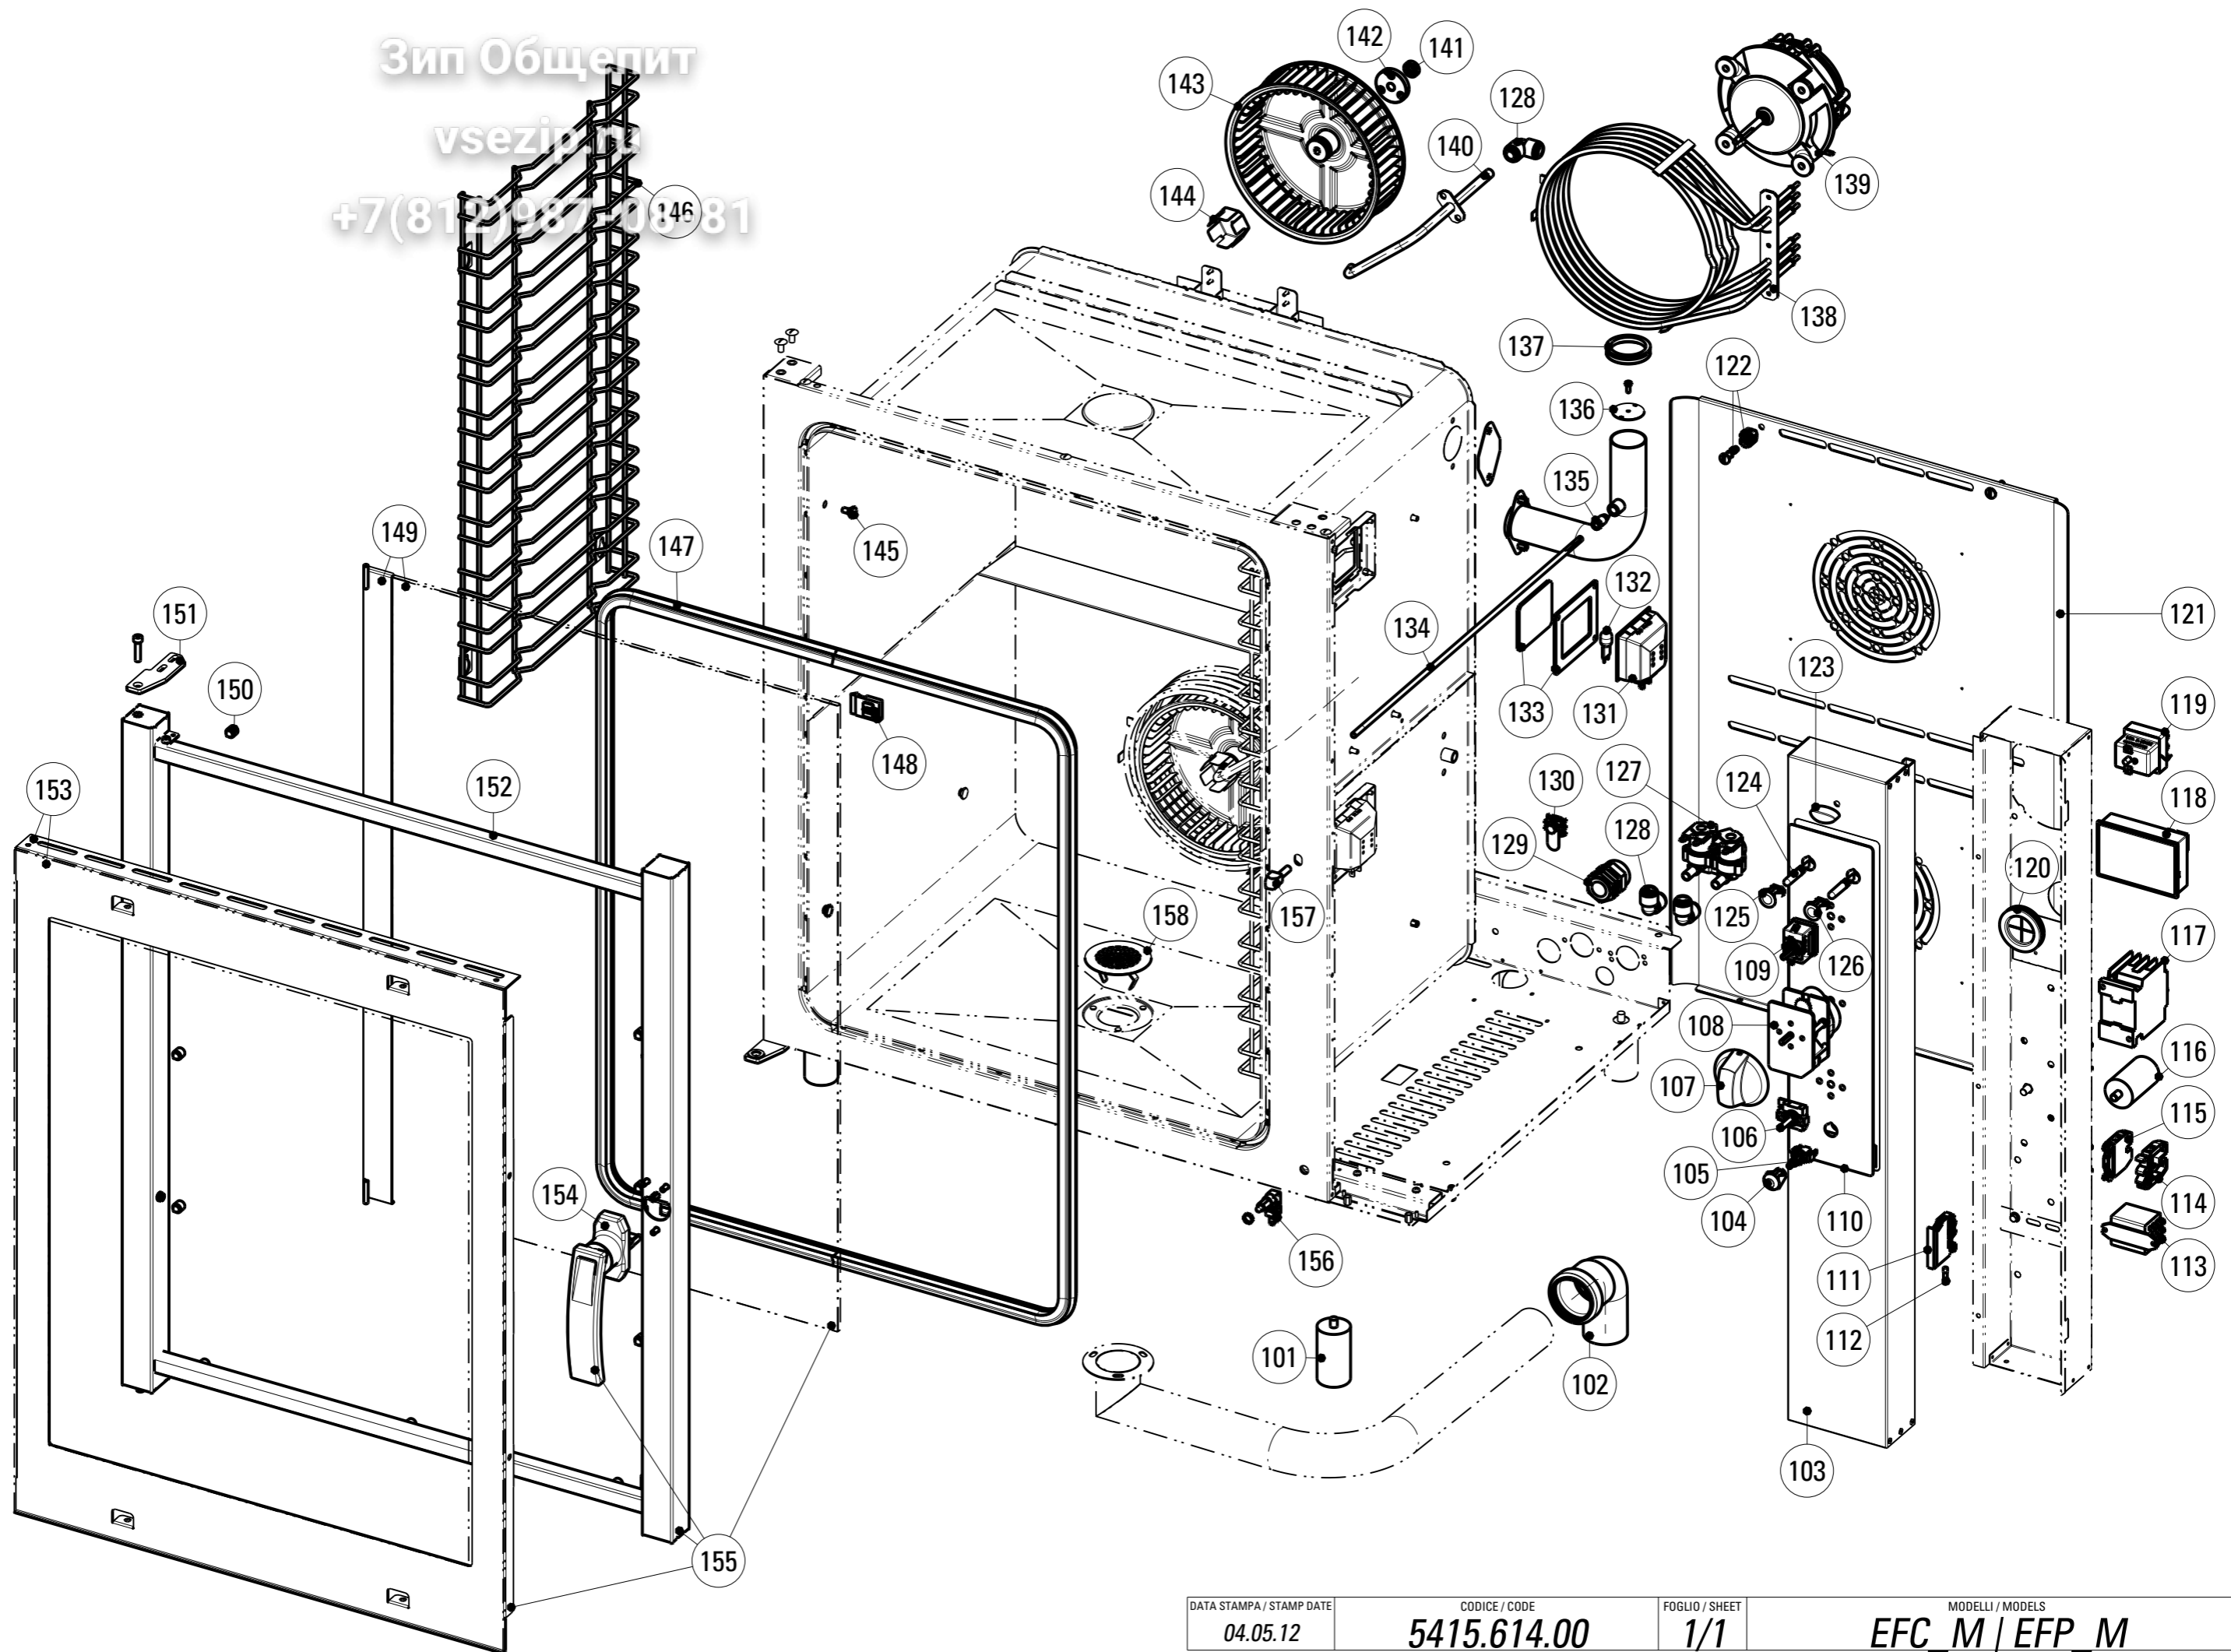

Зип Общепит

vsezir.ru

+7(812)987-0081

Artic./Item	Descrizione/Description		Modello/Model
951602	FORNO ELETTRICO MISTO, VAPORE DIRETTO, ELETTROMECCANICO, 6 TEGLIE GN1/1 ELECTRIC COMBI OVEN, DIRECT STEAM, ELECTROMECHANICAL CONTROL, 6XGN1/1 TRAYS		EFC06M
Cons./Recom.	Pos./Posit.	Ricambio/Replacement	Prezzo/Price List
	101	RC01854000 PIEDINO H.70 FORNI	H.70 OVEN FEET 15,84
	102	RC01926000 CURVA 87G30' HTB50	ELBOW 9,09
	103	RC01912000 CRUSCOTTO STAMPATO "M" FORNI 6 TEGLIE	6 TRAYS "M" OVENS PRINTED CONTROL PANEL 77,72
	104	RC02016000 TASTO LISCIO SR16 11.1310	BUTTON 4,60
	105	RC01960000 INTERRUTTORE SR.CM NO H1012	SWITCH SR.CM NO H1012 7,29
	106	RC01890000 SELETTORE FORNO "M"	"M" OVEN SWITCH 13,55
	107	RC01941000 MANOPOLA ELETTRICA FORNI	OVENS ELECTRIC KNOB 6,75
	108	RC01888000 CONTAMINUTI 120' 2 CONTATTI FORNI EFC_M	2 CONTACTS TIMER FOR OVEN EFC_M 56,27
	109	RC01958000 TERMOSTATO LAVORO 300°C	WORKING THERMOSTAT 300° 23,06
	110	RC01945000 TARGA TECNOINOX "M" FORNI GN/PAST	TECNOINOX "M" PLATE 22,40
	111	RC01962000 PORTAFUSIBILE 5X20 SEZ.4MMQ BARRA DIN	FUSEHOLDER 5X20 SECTION 4MM2 15,88
	112	RC01861000 FUSIBILE IN VETRO 5X20 4A 250V	5X20 4A 250V GLASS FUSE 3,64
	113	RC01843000 MOTORE 230V 50HZ 0,25KW DOPPIA VELOCITÀ	DOUBLE SPEED MOTOR 230V 50HZ 0,25KW 180,52
	114	RC01448000 MORSETTIERA L9	CONNECTING BLOCK 28,94
	117	RC00006209 TELERUTTORE SIEMENS 240V.	REMOTE CONTROL SWITCH 79,62
	118	RC01961000 SCHEDA INVERSOE-UMIDIFICATORE-SELETTORE	REVERSING/HUMIDIFIER/SELECTOR BOARD 67,25
	119	RC01864000 TERMOSTATO SICUREZZA 360°C -25K	360°C-25K SECURITY THERMOSTAT 83,79
	121	RC01911000 DEFLETTORE FORNI 06GN1/1	06GN1/1 OVENS DEFLECTOR 77,73
	122	RC02012000 VITE 1/4 GIRO "DZUS"	1/4 TURNING SCREW 8,36
	123	RC01942000 MANOPOLA APERTURA SFIATO MECC.FORNI	OVENS VENT OPENING KNOB 6,07
	124	RC01959000 SEGN.LUMINOSO SR16 15.0033	LAMP SR16 15.0033 7,12
	125	RC02014000 GEMMA ARANCIONE SR16 11.1331	ORANGE INDICATOR LIGHT 4,60
	126	RC02015000 GEMMA VERDE SR16 11.1332	GREEN INDICATOR LIGHT 4,60