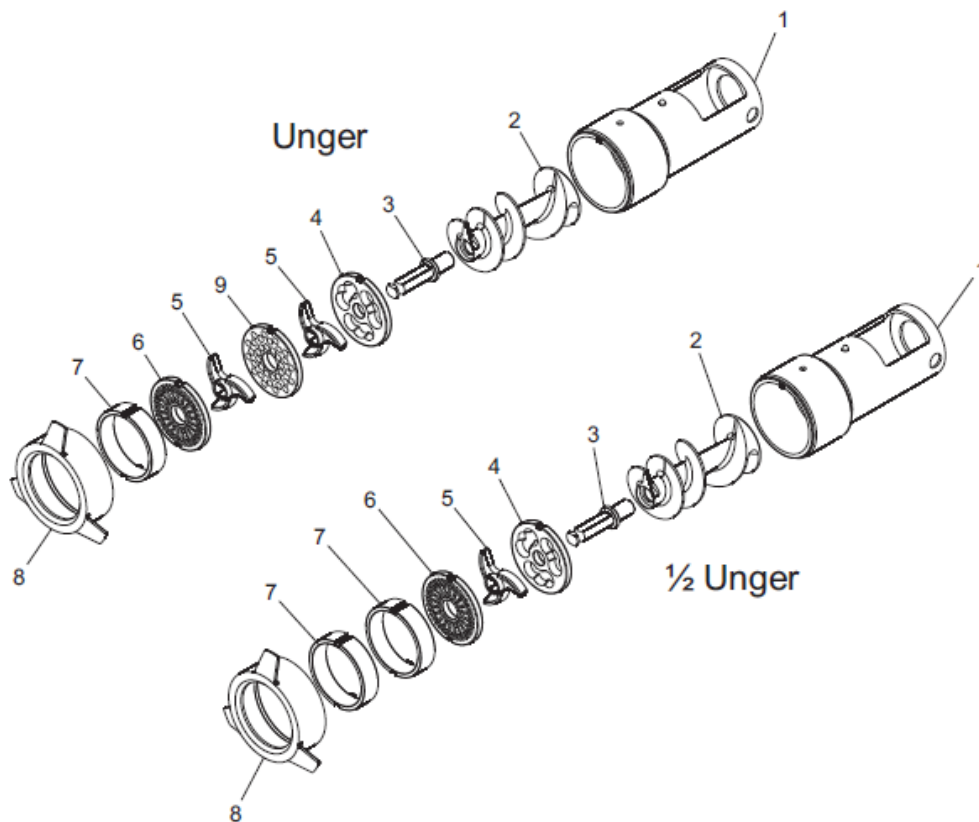

Зип Общепит

vsezip.ru

+7(812)987-08-81

Зип Общепит

TC 22 NEVADA 230/50/1 - until 2011.09.05

vsezip.ru

+7(812)987-08-81

	REF	ART	COD
	00	FUORI PRODUZIONE-OUT OF PRODUCTION	00.000
	02	CONDENSATORE DA 25 UF	LF1011025
	03	CAVETTO ALIMENT. MOTORE TF TC BZ 5X1,5 CON MASSA L=800 OCC.5 + FAST	LF1030522030
	07	VITE TCSU ANTICONTRAF. M 6X12	IX2TCSU006012
	14	TAPPI COPRIFORO X PULS. TCQ NO CE	LF1438705
	15	ROTARY SWITCH FOR TC/IP	LF1033001
	16 A	DADO OTT.NICH.PG 11	LF1010063A
	16	STRAIN RELIEF + NUT	LF1010063
	17	VITE POELIERS M 4X8	IX2POEL004008
	19	DADO AUTOBLOCC. ES DIN 982 M 4 ALTO	IX2982004
	21	MOSTR.CON LEVA BLOCCAG.Bocca	LF1035833
	22	LAMIERINO SUPPORT MICROINTER. TC BZ	LF2030522044
	25	RUBBER STOPPER MEAT TRAY	LF1438401
	30	COLLO QUADR LAMERA PORT.BOC TC BRC	LF2035842
	33	BALL BEARING 51205	LF1139201
	34	SEALING RING 35-50-5	LF1239203
	35	RUBBER FOOT DIAM 40 H=25	LF1433001
	37	S/S KNIFE FOR TC 22	LF15320001
	38	PLATE FOR TC22 4.5 MM 2C	LF1532045I2
	39	MOTOR 230/50/1 _ TC 22 NEVADA	LF1831403
	40	TRAMOGGIA TCX 12-22 BZ	LF2030522020
	41	BOCCOLA BLOCC.Bocca TCX BZ	LF2030522030
	42	GUARN. PERNO SBLOC.BOC TCX BZ PVC DKA 25,5-32-38-1,6	LF2030522033
	43	LOCKING PIVOT _ TC RIO/NEVADA	LF2030522035

vsezip.ru

+7(812)987-08-81

Зип Общепит

TC 22 NEVADA 230/50/1 - until 2011.09.05

vsezip.ru

+7(812)987-08-81

	REF	ART	COD
	01	UNGER MOUTH LONG SQUARE TC22 NEVADA	LF2035835
	02	FEEDING WORM TC 22 BARC/RIG_NEW TYP	LF2035821
	03	WORM PIN FOR MINCER TC 22 UNGER	LF2032102
	04	COARSE PLATE FOR TC 22	LF15321ZZ
	05	UNGER KNIFE FOR TC 22	LF1532100
	06	UNGER PLATE MM 5 FOR TC 22 _ 2C	LF1532150/2
	07	SPACER RING 2C TC 22 UNGER	LF15321DD2X
	08	FIXING SCREW LONG _ TC22 NEVADA	LF2035888
	09	UNGER PLATE MM 10 FOR TC 22	LF1532110