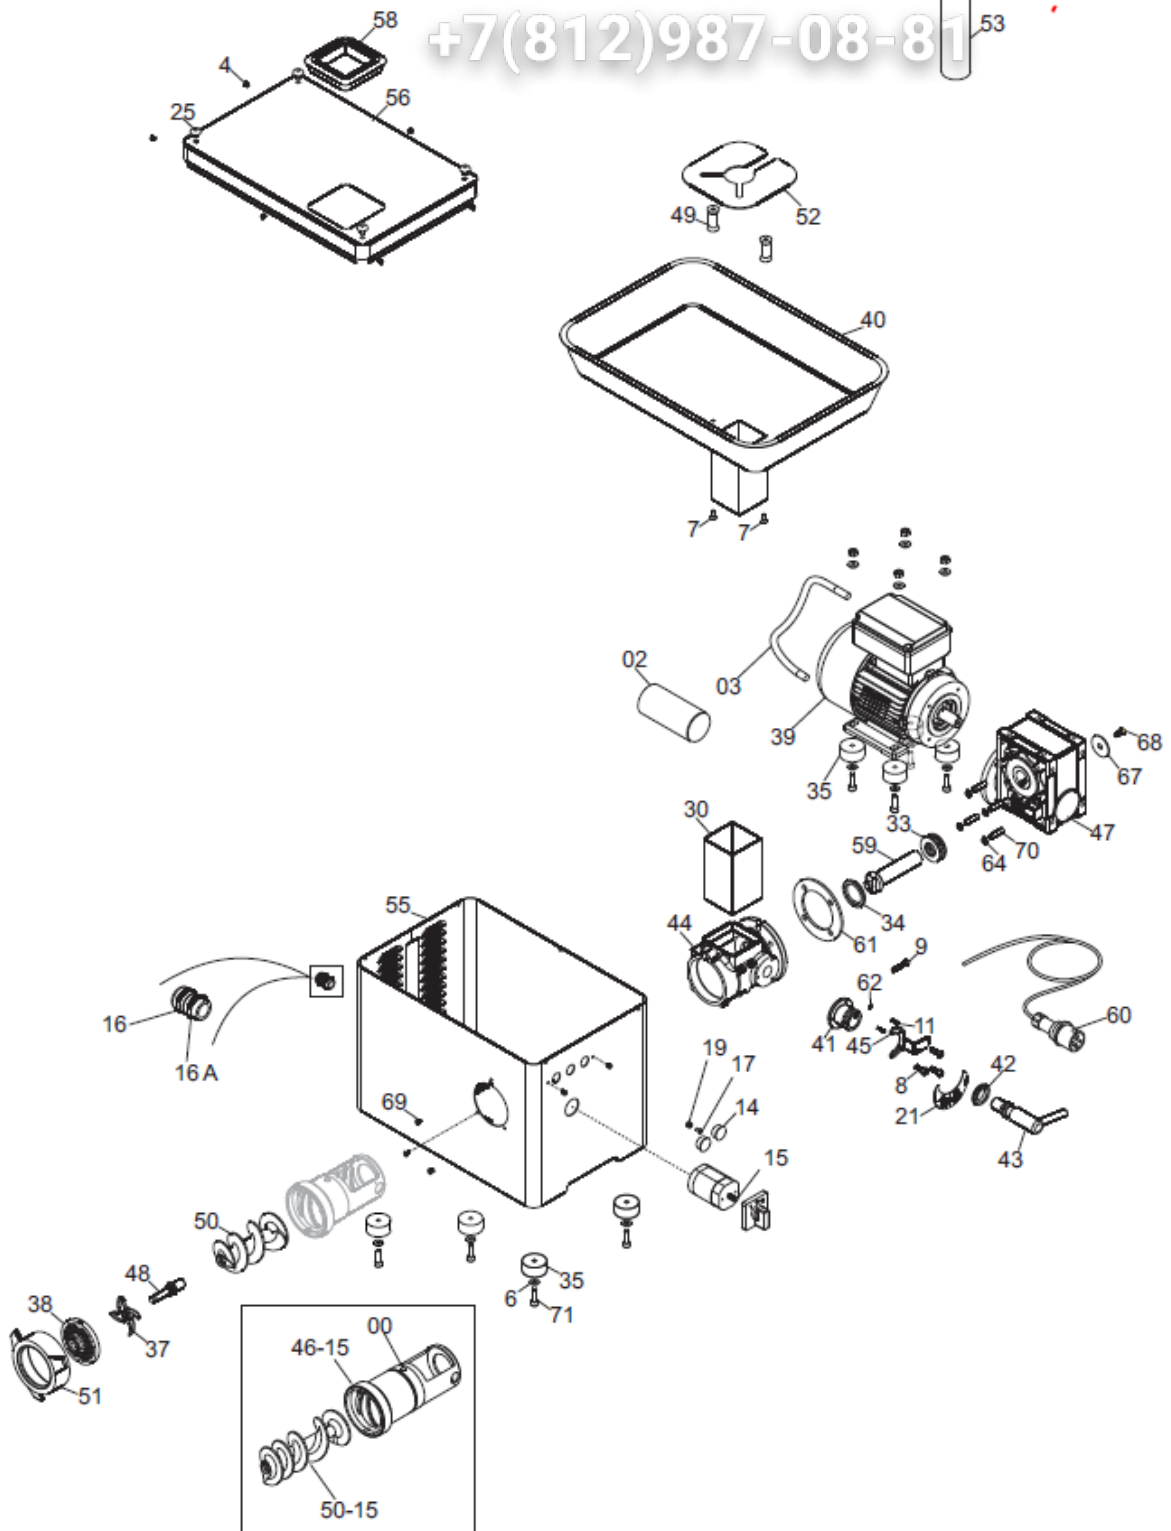

Зип Общепит

vsezip.ru

+7(812)987-08-81

Зип Общепит

TC 22 NEVADA 230/50/1 - until 2011.09.05

vsezip.ru

+7(812)987-08-81

	REF	ART	COD
	00	FUORI PRODUZIONE-OUT OF PRODUCTION	00.000
	02	CONDENSATORE DA 25 UF	LF1011025
	03	CAVETTO ALIMENT. MOTORE TF TC BZ 5X1,5 CON MASSA L=800 OCC.5 + FAST	LF1030522030
	07	VITE TCSU ANTICONTRAF. M 6X12	IX2TCSU006012
	14	TAPPI COPRIFORO X PULS. TCQ NO CE	LF1438705
	15	ROTARY SWITCH FOR TC/IP	LF1033001
	16 A	DADO OTT.NICH.PG 11	LF1010063A
	16	STRAIN RELIEF + NUT	LF1010063
	17	VITE POELIERS M 4X8	IX2POEL004008
	19	DADO AUTOBLOCC. ES DIN 982 M 4 ALTO	IX2982004
	21	MOSTR.CON LEVA BLOCCAG.Bocca	LF1035833
	22	LAMIERINO SUPPORT MICROINTER. TC BZ	LF2030522044
	25	RUBBER STOPPER MEAT TRAY	LF1438401
	30	COLLO QUADR LAMERA PORT.BOC TC BRC	LF2035842
	33	BALL BEARING 51205	LF1139201
	34	SEALING RING 35-50-5	LF1239203
	35	RUBBER FOOT DIAM 40 H=25	LF1433001
	37	S/S KNIFE FOR TC 22	LF15320001
	38	PLATE FOR TC22 4.5 MM 2C	LF1532045I2
	39	MOTOR 230/50/1 _ TC 22 NEVADA	LF1831403
	40	TRAMOGGIA TCX 12-22 BZ	LF2030522020
	41	BOCCOLA BLOCC.Bocca TCX BZ	LF2030522030
	42	GUARN. PERNO SBLOC.BOC TCX BZ PVC DKA 25,5-32-38-1,6	LF2030522033
	43	LOCKING PIVOT _ TC RIO/NEVADA	LF2030522035

vsezip.ru

+7(812)987-08-81

Зип Общепит

TC 22 NEVADA 230/50/1 - until 2011.09.05

vsezip.ru

+7(812)987-08-81

	REF	ART	COD
	01	UNGER MOUTH LONG SQUARE TC22 NEVADA	LF2035835
	02	FEEDING WORM TC 22 BARC/RIG_NEW TYP	LF2035821
	03	WORM PIN FOR MINCER TC 22 UNGER	LF2032102
	04	COARSE PLATE FOR TC 22	LF15321ZZ
	05	UNGER KNIFE FOR TC 22	LF1532100
	06	UNGER PLATE MM 5 FOR TC 22 _ 2C	LF1532150/2
	07	SPACER RING 2C TC 22 UNGER	LF15321DD2X
	08	FIXING SCREW LONG _ TC22 NEVADA	LF2035888
	09	UNGER PLATE MM 10 FOR TC 22	LF1532110