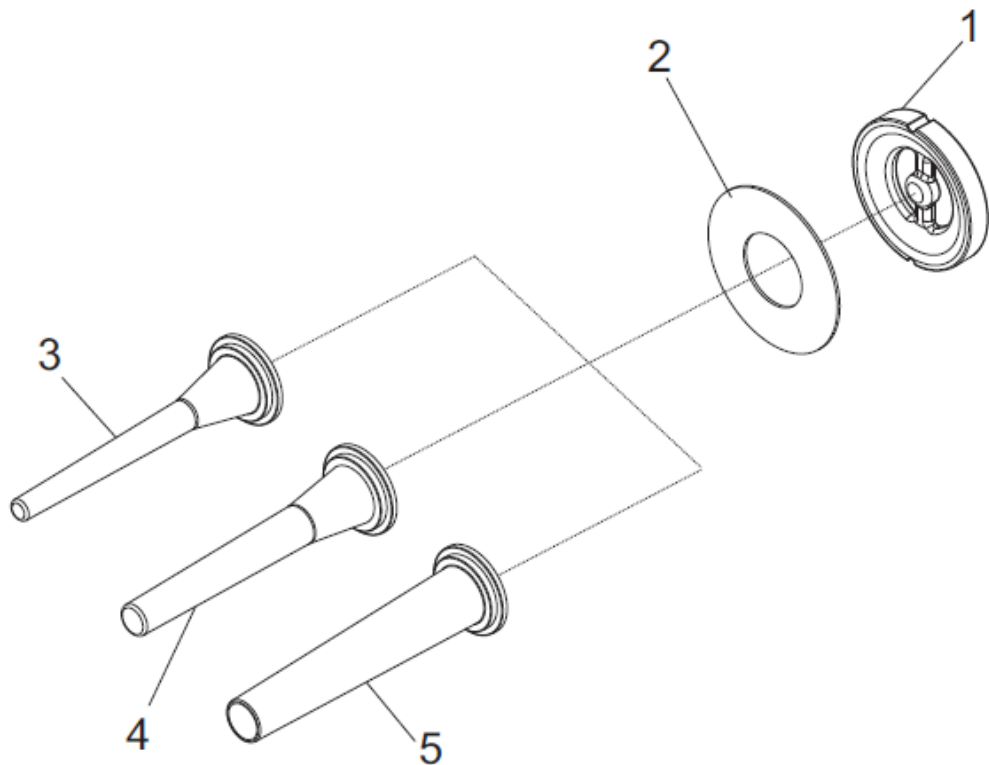

vsezip.ru

+7(812)987-08-81

Зип Общепит

TC 22 NEVADA 230/50/1 - until 2011.09.05

vsezip.ru

+7(812)987-08-81

	REF	ART	COD
	01	UNGER MOUTH LONG SQUARE TC22 NEVADA	LF2035835
	02	FEEDING WORM TC 22 BARC/RIG_NEW TYP	LF2035821
	03	WORM PIN FOR MINCER TC 22 UNGER	LF2032102
	04	COARSE PLATE FOR TC 22	LF15321ZZ
	05	UNGER KNIFE FOR TC 22	LF1532100
	06	UNGER PLATE MM 5 FOR TC 22 _ 2C	LF1532150/2
	07	SPACER RING 2C TC 22 UNGER	LF15321DD2X
	08	FIXING SCREW LONG _ TC22 NEVADA	LF2035888
	09	UNGER PLATE MM 10 FOR TC 22	LF1532110

TC 22 NEVADA 230/50/1 - until 2011.09.05

	REF	ART	COD
	01	DISTANZIALE APPLIC. CONTINUA TC 22	LF2038315
	02	ANELLA BLOC. IMB.APPL.INS.CON.TC 22	LF2038318
	03	Fullrohr f. Wursthuller 10 Polyeth	LF2011015A
	04	Fullrohr f. Wursthuller 18 Polyeth	LF2011015B
	05	Fullrohr f. Wursthuller 25 Polyeth	LF2011015C