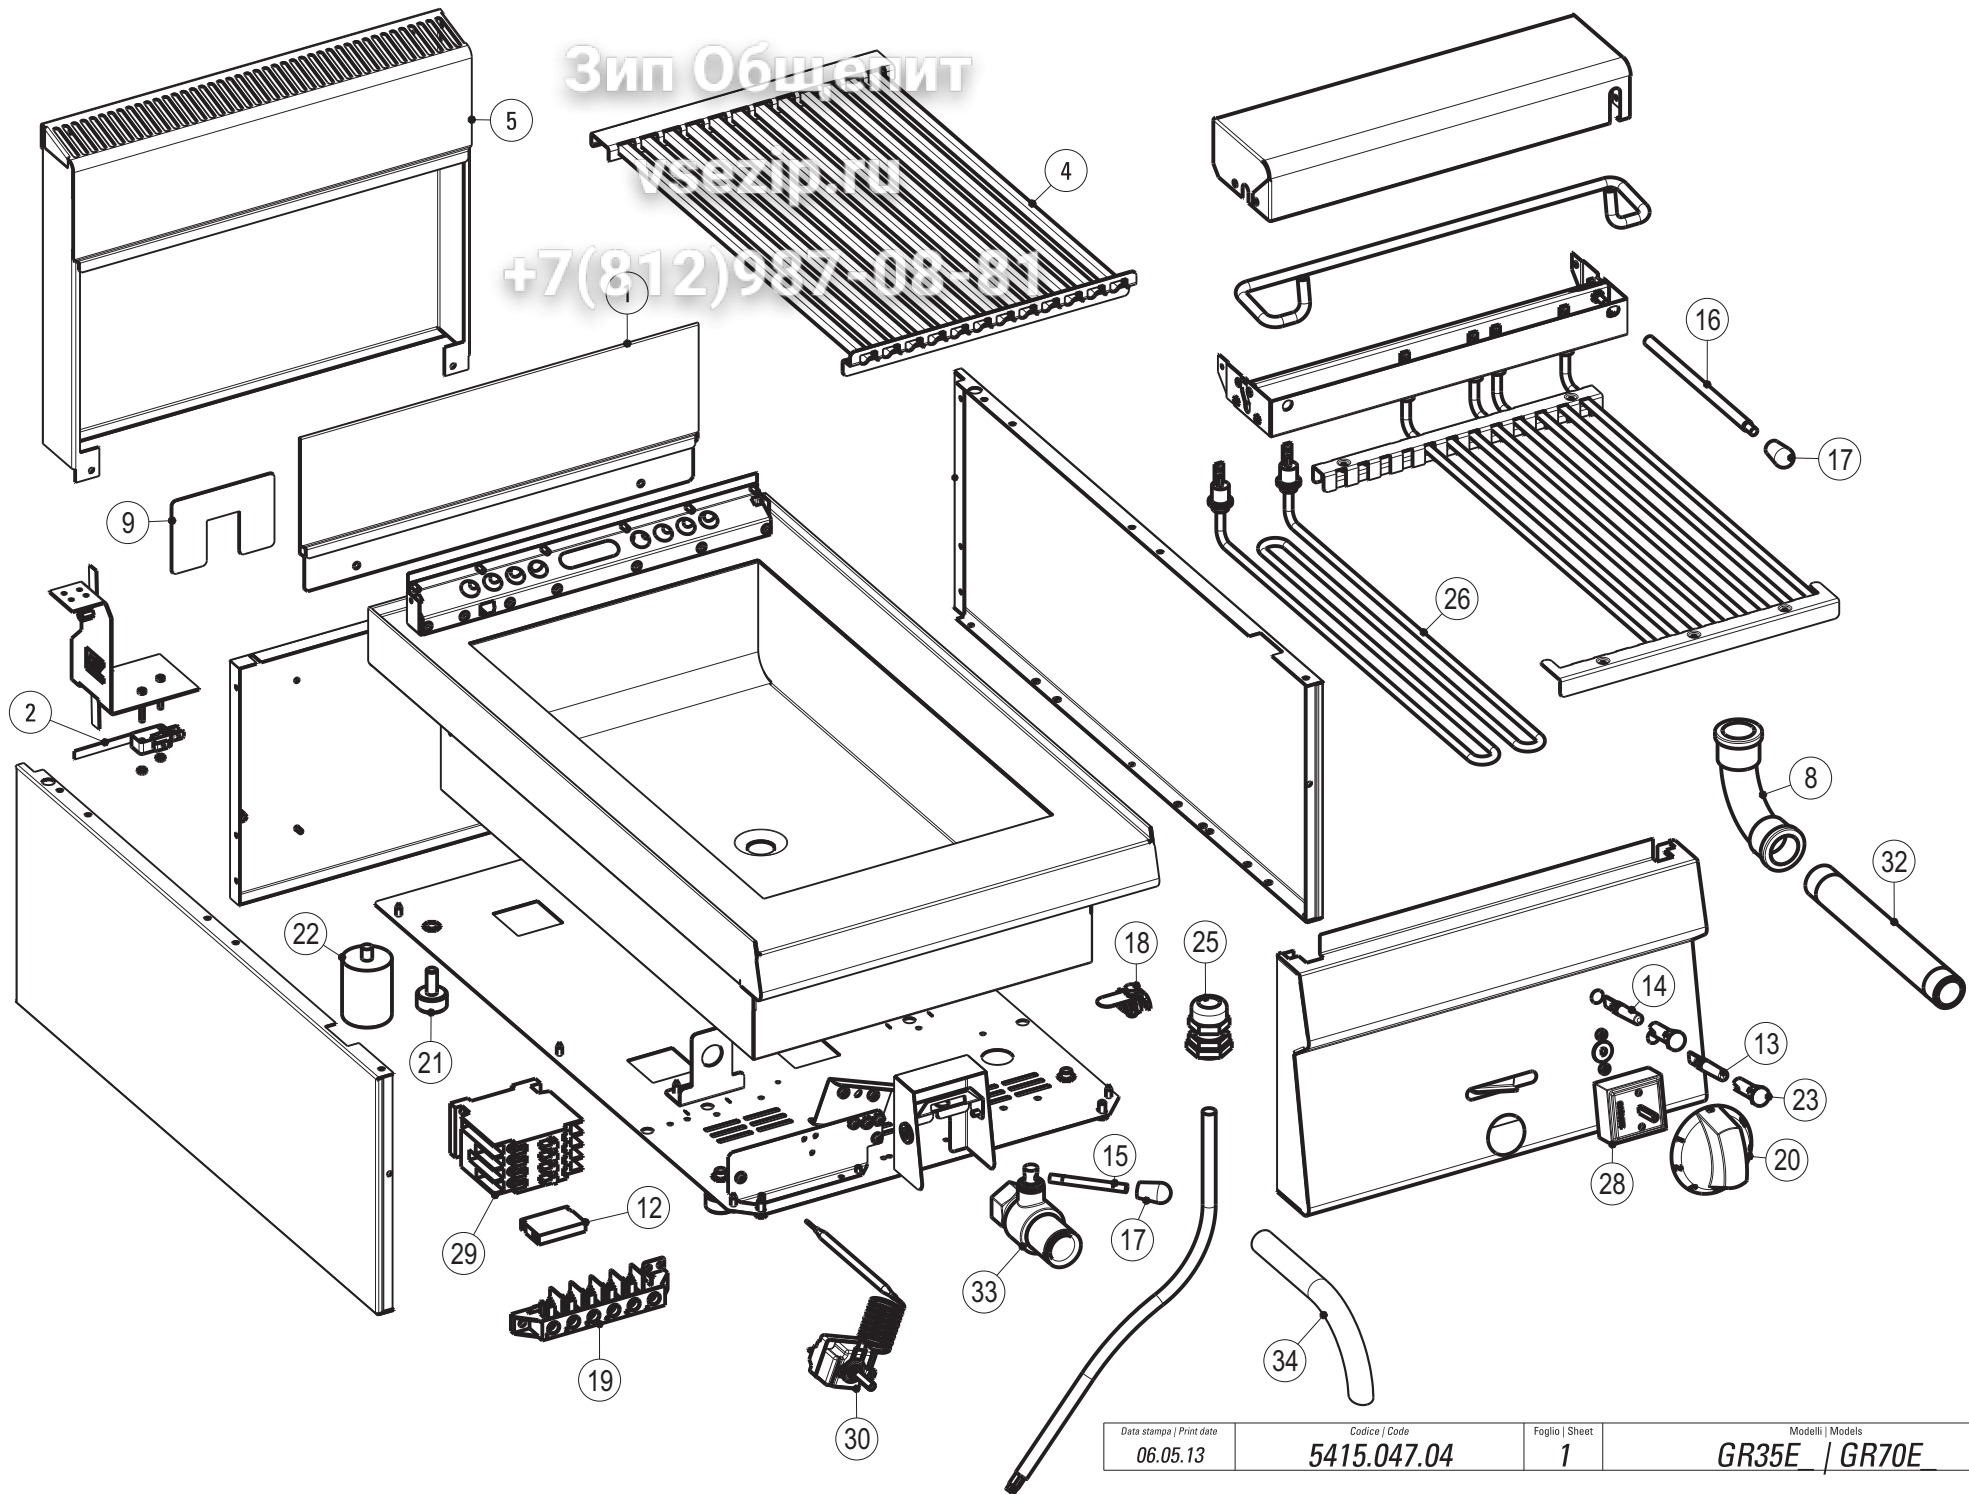

Зип Общерит

vsezip.ru

+7(812)987-08-81

Artic./Item	Descrizione/Description		Modello/Model
116043	GRILL ELETTRICO ELECTRIC GRILL		GR35E/6/2
	+7(812)987-08-81		
Cons./Recom.	Pos./Posit.	Ricambio/Replacement	Prezzo/Price List
*	02	RC00204000 MICROINTERRUTTORE	MICROSWITCH 15,91
	04	RC00514000 GRIGLIA GRE	GRID GRE 128,27
	08	RC00808000 CURVA GRE GDE	ELBOW GRE 26,94
*	13	RC00052000 LAMPADA SEGN.NEON FASTON ARANCIO 230V	SIGNAL LAMP 4,99
*	14	RC01782000 LAMPADA SEGN.NEON FASTON VERDE 230V	GREEN NEON LAMP 230V 5,86
*	15	RC00336000 LEVA SCARICO	DRAIN LEVER 5,41
	16	RC00328000 LEVA SOLLEVAMENTO RESIST.	HEATING ELEMENT LIFTING LEVER 14,11
	17	RC00329000 MANOPOLA SCARICO	KNOB 5,20
	18	RC00304000 MORSETTO EQUIPOTENZIALE COMP.	EQUIPOTENTIAL CONNECTING BLOCK 6,37
	19	RC00296000 MORSETTIERA MONOFASE	CONNECTING BLOCK 6,37
	20	RC01877000 MANOPOLA ELETTRICA 0-6+INF NERA	BLACK KNOB 8,12
	20	RC02075000 MANOPOLA ELETTRICA 0-6+INF GRIGIA	GREY KNOB 8,70
	22	RC00518000 PIEDINO H=50 MM	FOOT 5,52
*	23	RC01783000 PORTALAMPADA TRASPARENTE D10	TRANSPARENT LAMP HOLDER D10 5,10
	25	RC00241000 PRESSACAVO PG16 CON DADO	CABLE GLAND AND NUT 6,90
*	26	RC00775000 RESISTENZA ELETTRICA 1KW 230V	HEATING ELEMENT 41,38
*	28	RC00937000 REGOLATORE DI ENERGIA	ENERGY REGULATOR 23,02
	30	RC00038000 TERMOSTATO MONOFASE	THERMOSTAT ER 35,01
	32	RC00809000 TUBO SCARICO VALVOLA 3/4	DRAIN PIPE FOR VALVE 21,02
	33	RC00080000 RUBINETTO SCARICO	DRAIN COCK FR 52,09
	34	RC00807000 TUBO SCARICO	DRAIN PIPE 20,86