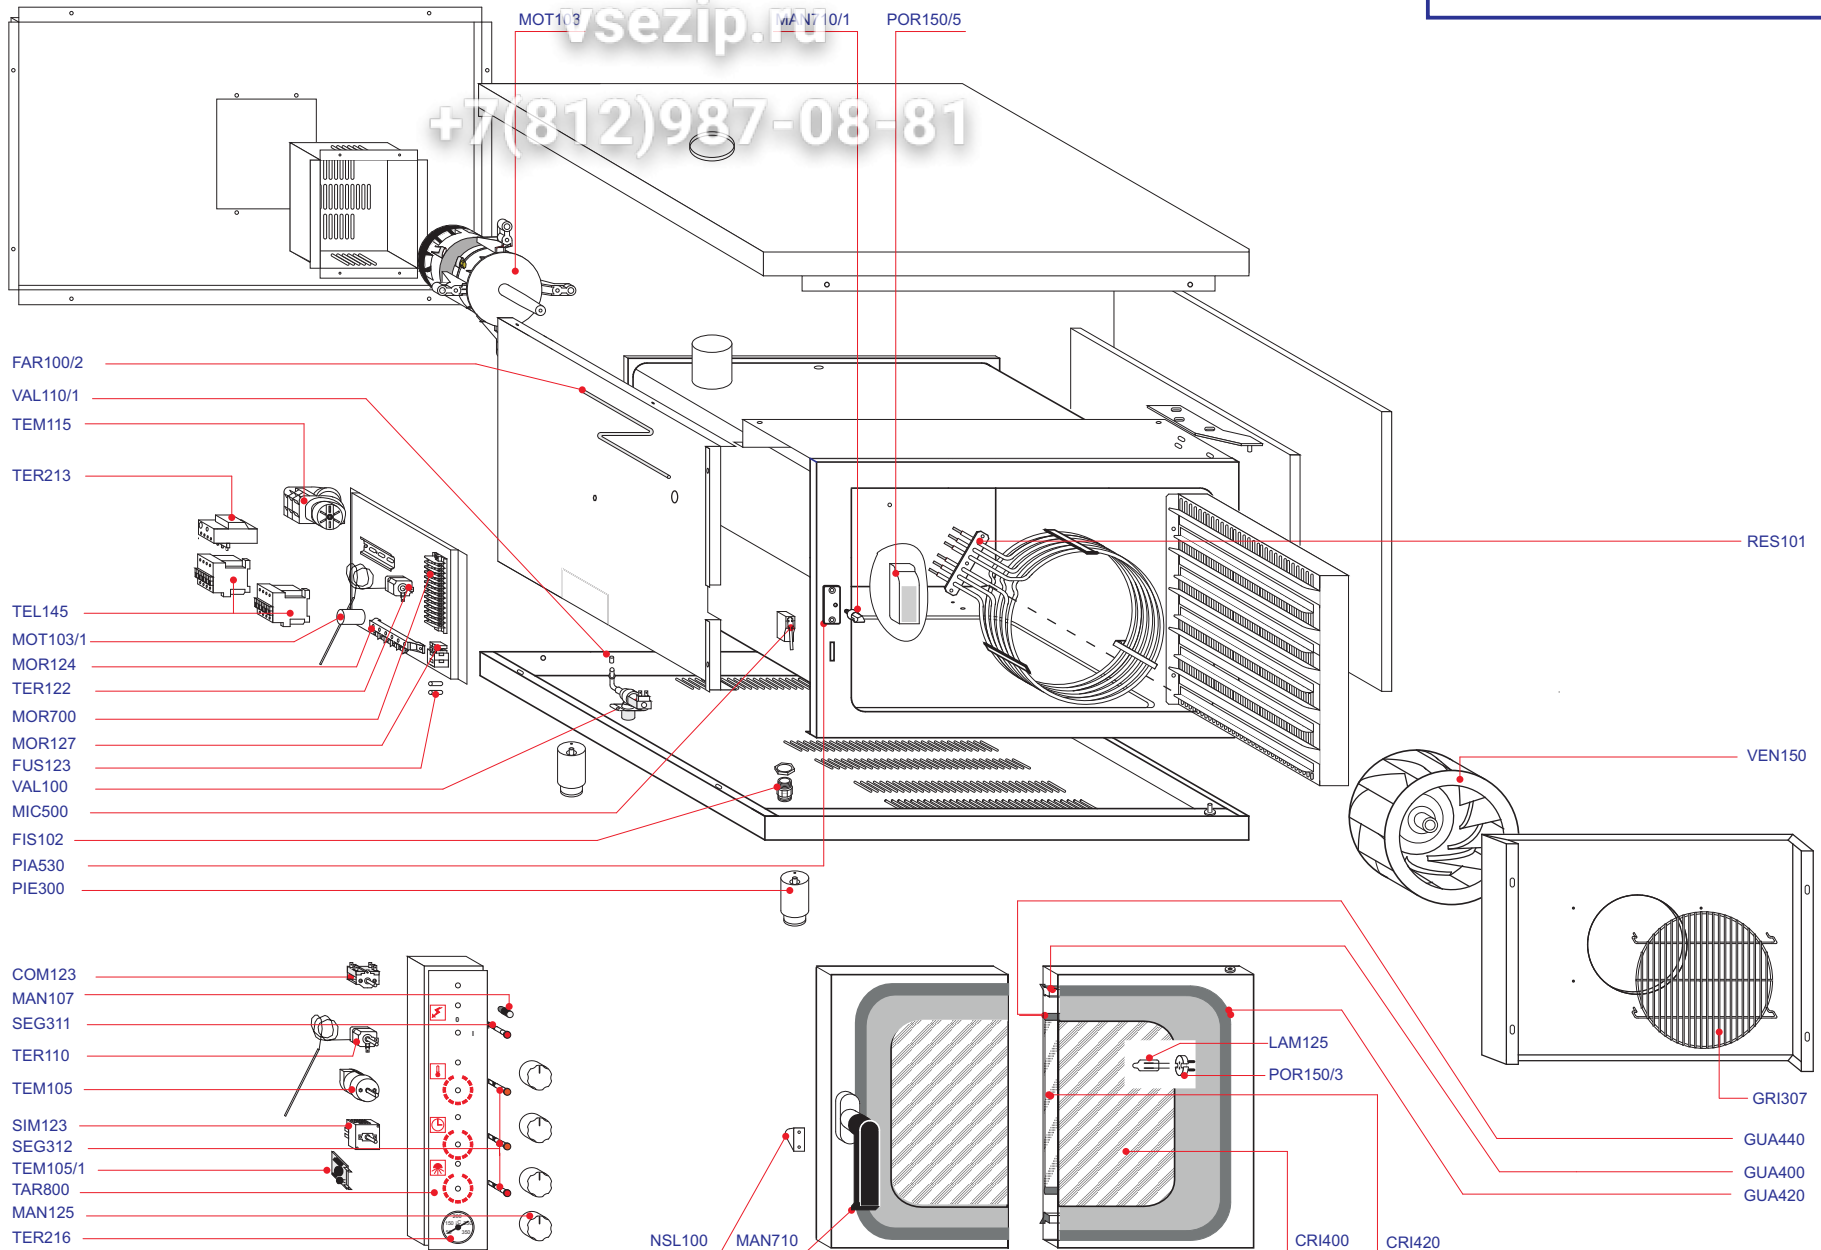

Зип Общепит

FEV56M

vsezip.ru
+7(812)987-08-81

S/N
XXXXXX - .....