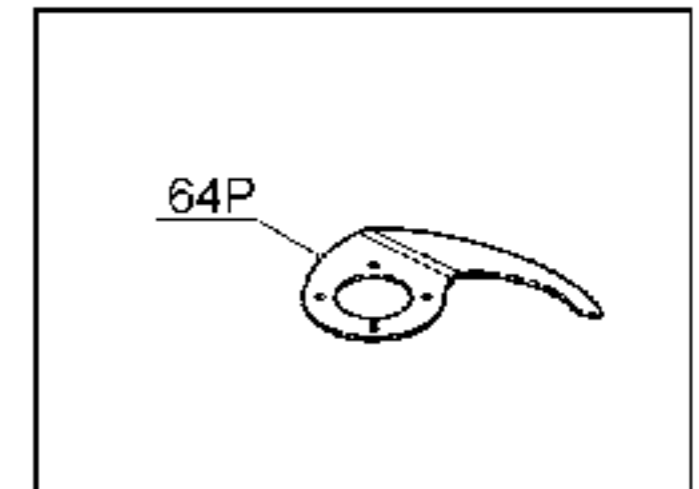

Зип Общепит
vsezip.ru
+7(812)987-08-81

220V/50Hz 136-A
110V/50Hz 136-B

Зип Общепит
vsezip.ru
+7(812)987-08-81

SUKO UNIF. 200-A
AMERICA 200-B
INGLESE 200-C

230/1-A 220V/50Hz
230/1-B 110V/50Hz

220V/50Hz 230-A
110V/60Hz 230-B