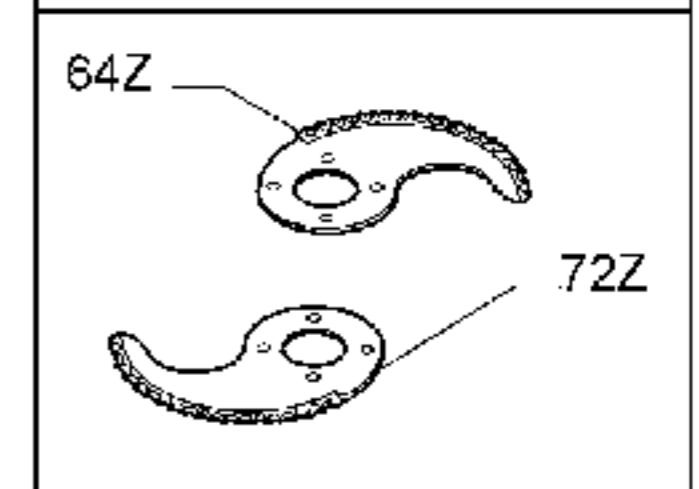

Зип Общепит
vsezip.ru
+7(812)987-08-81

220V/50Hz 136-A
110V/50Hz 136-B

Зип Общепит
vsezip.ru
+7(812)987-08-81

SUKO UNIF. 200-A
AMERICA 200-B
INGLESE 200-C

230/1-A 220V/50Hz
230/1-B 110V/50Hz

220V/50Hz 230-A
110V/60Hz 230-B