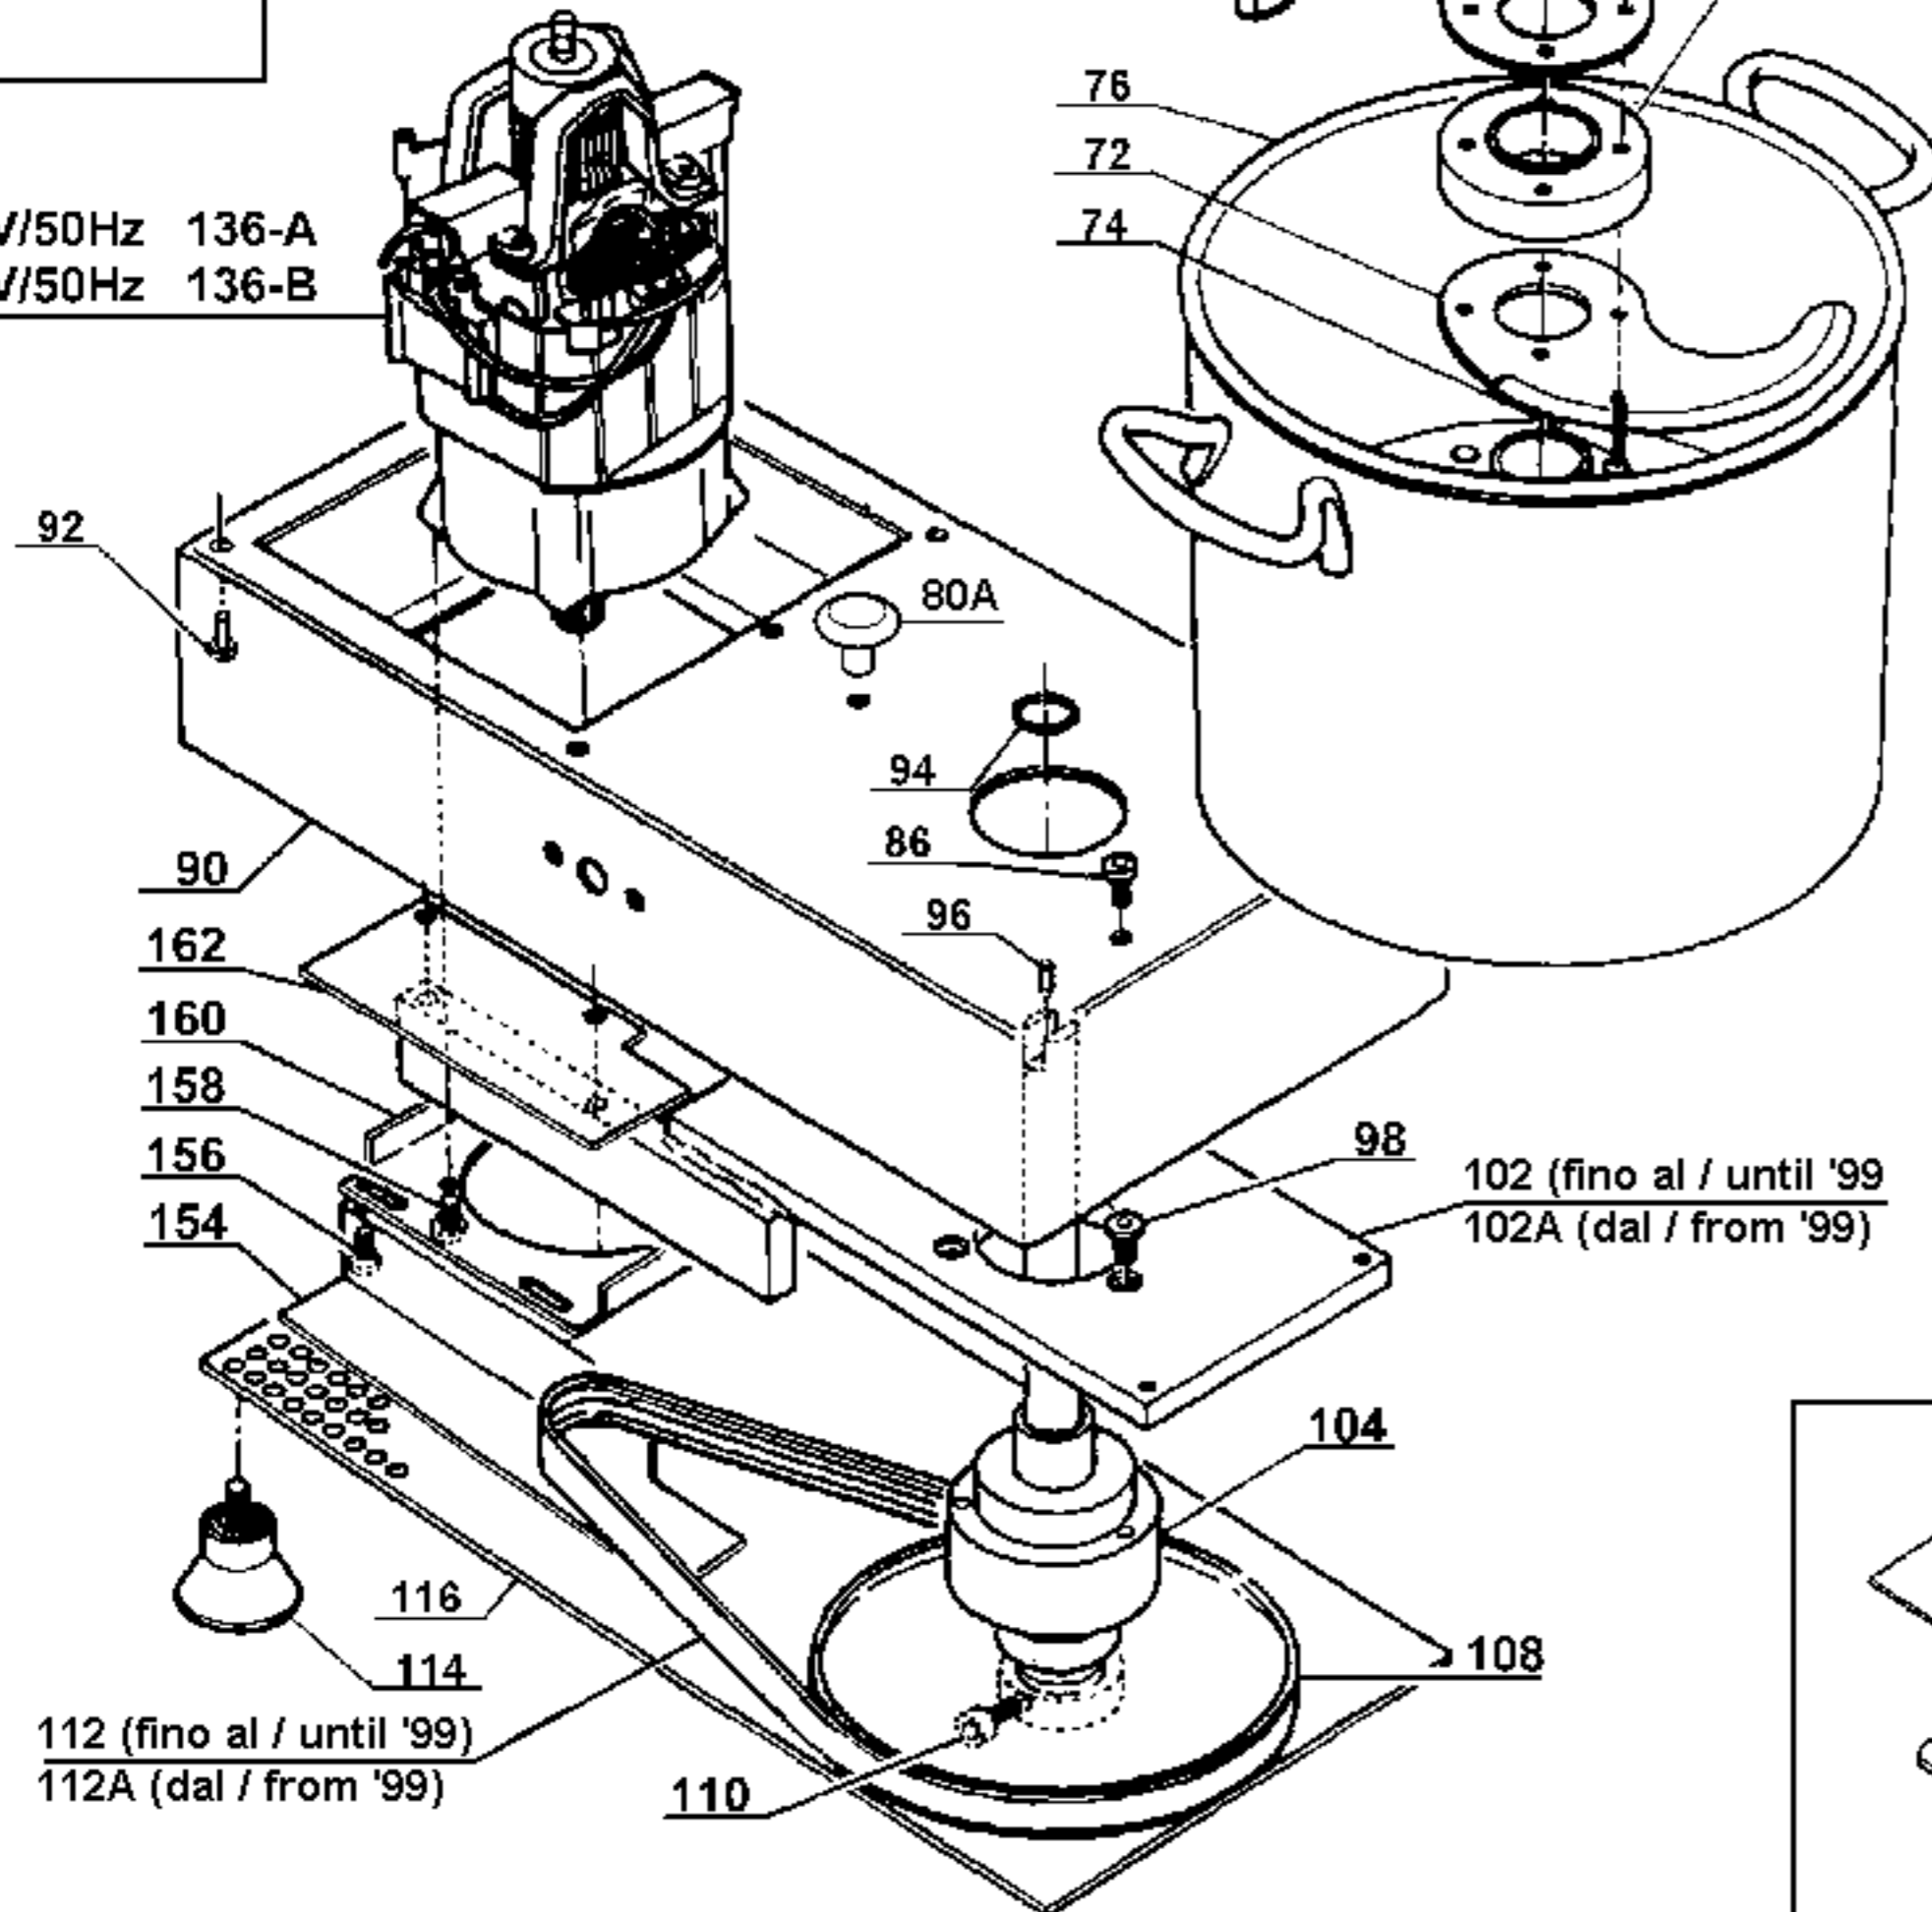

Зип Общепит
vsezip.ru
+7(812)987-08-81

220V/50Hz 136-A
110V/50Hz 136-B

Зип Общепит
vsezip.ru
+7(812)987-08-81

SUKO UNIF. 200-A
AMERICA 200-B
INGLESE 200-C

230/1-A 220V/50Hz
230/1-B 110V/50Hz

220V/50Hz 230-A
110V/60Hz 230-B