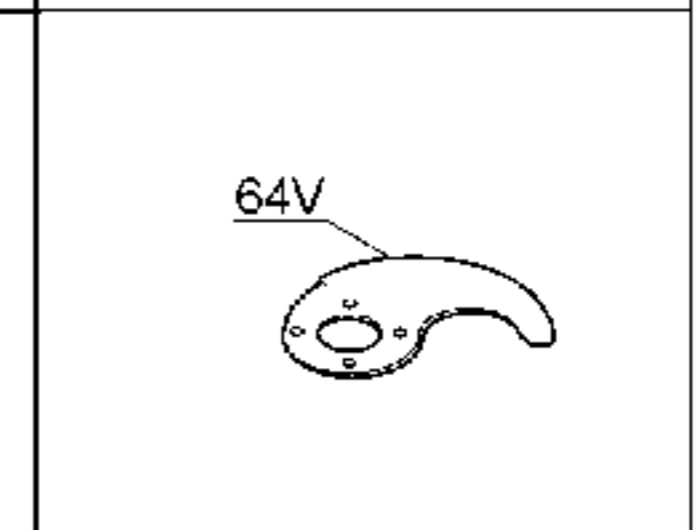

Зип Общепит
vsezip.ru
+7(812)987-08-81

220V/50Hz 136-A
110V/50Hz 136-B

Зип Общепит
vsezip.ru
+7(812)987-08-81

SUKO UNIF. 200-A
AMERICA 200-B
INGLESE 200-C

230/1-A 220V/50Hz
230/1-B 110V/50Hz

220V/50Hz 230-A
110V/60Hz 230-B