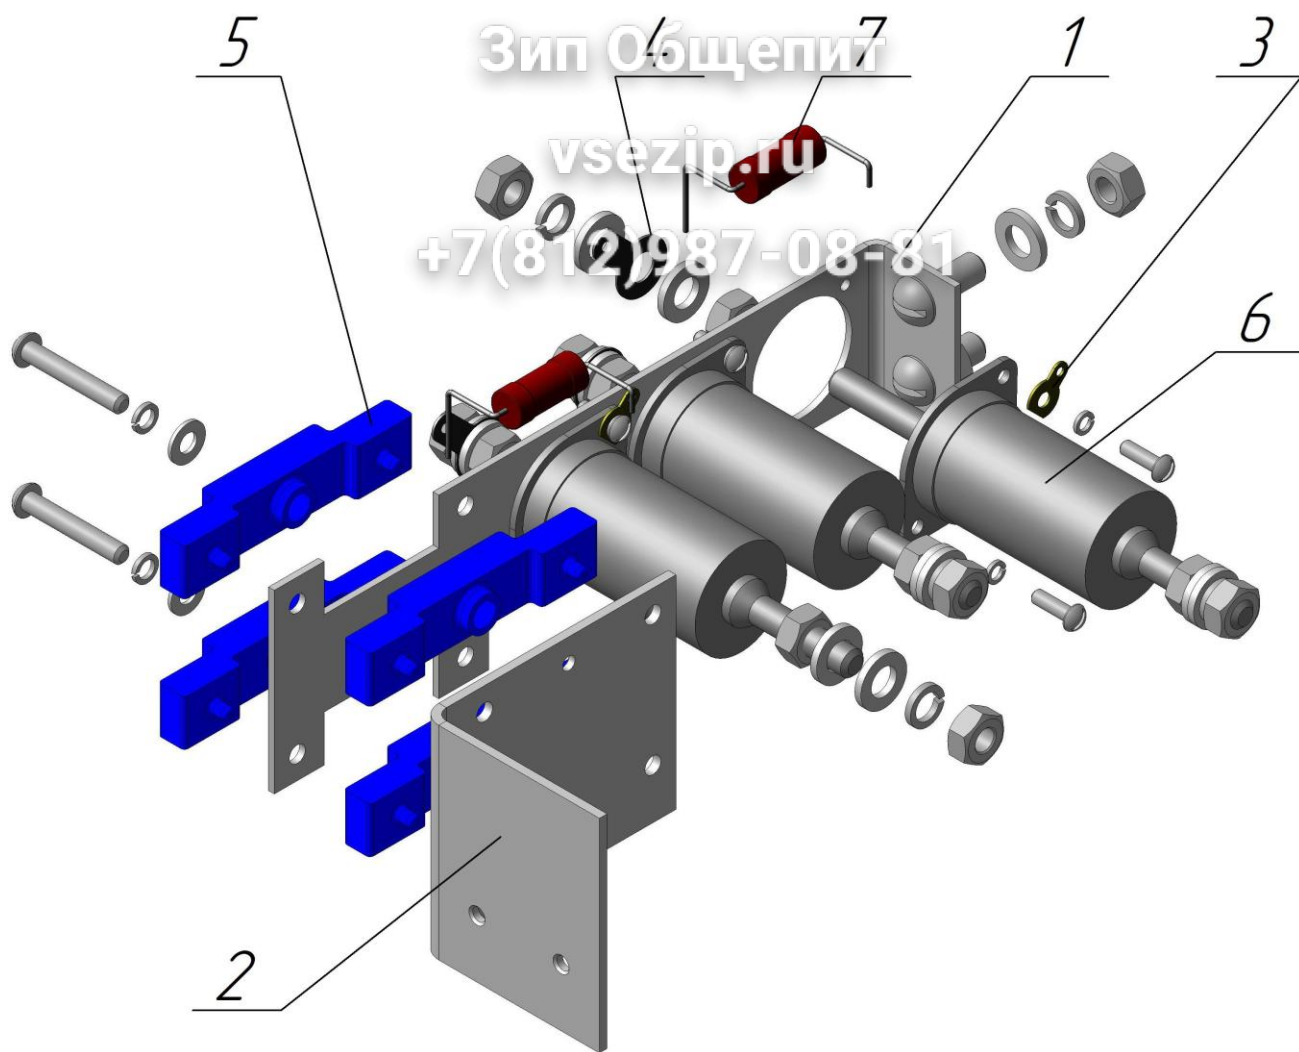

Рисунок 5. Душ ополаскивающий МПФ 07.000

Спецификация душа ополаскивающего МПФ 07.000

Позиция	Обозначение	Наименование	Количество
1	МПФ 07.100	Душ	1
2	МПФ 07.001	Винт	1
3	МПФ 07.002	Скоба	1
4	МПФ 07.003	Форсунка	6
5	МПУ-700 01.00.133	Заглушка	2