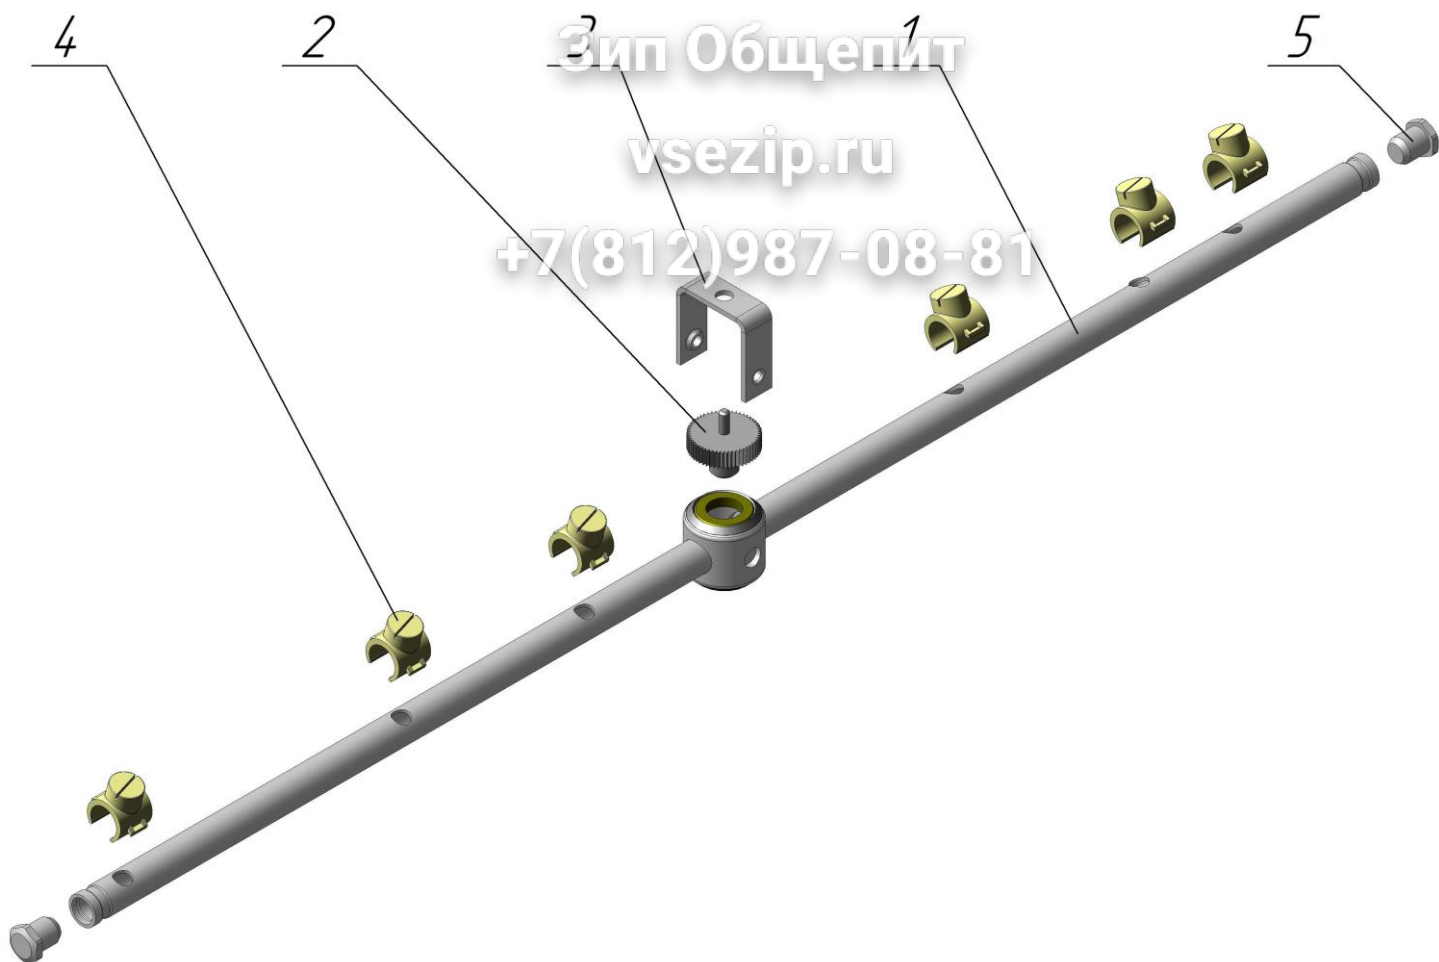

1	2	3	4	5	6
43	2	МПФ 00.038	Гайка	1	1
44	4	МПФ 09.003	Ось	2	2
45	2		Прокладка из комплекта ТЭН	2	2
46	2	ММУ-2000 02.405	Прокладка	2	2
47	3	МПУ-700 01.04.034-01	Пробка	1	1
48	3	МПУ-700 01.04.035	Прокладка	1	1
49	3	ГА-80 0.21	Ниппель G3/4 нар.	1	1
50	2		Гайка M14×1,5 из комплекта ТЭН	2	2
51	3		Клапан противотока	1	1
52	3		Клапан электромагнитный EZM1-W4-220V	1	1
53	4		Кольцо 042-050-46-2-7	2	2
54	3		Конденсатор 12,5 mF	1	1
55	2		Микропереключатель MS-385A 250V	1	1
56	3		Шланг заливной G ³ / ₄ , 1 МПа, L = 1,5 м	1	1
57	3		Шланг сливной гофрированный Ду 20 мм, L = 1,5 м	1	1
58	4		Электронасос ZF210SX	1	1
59	3		Фильтр осадочный ФО-20	1	1