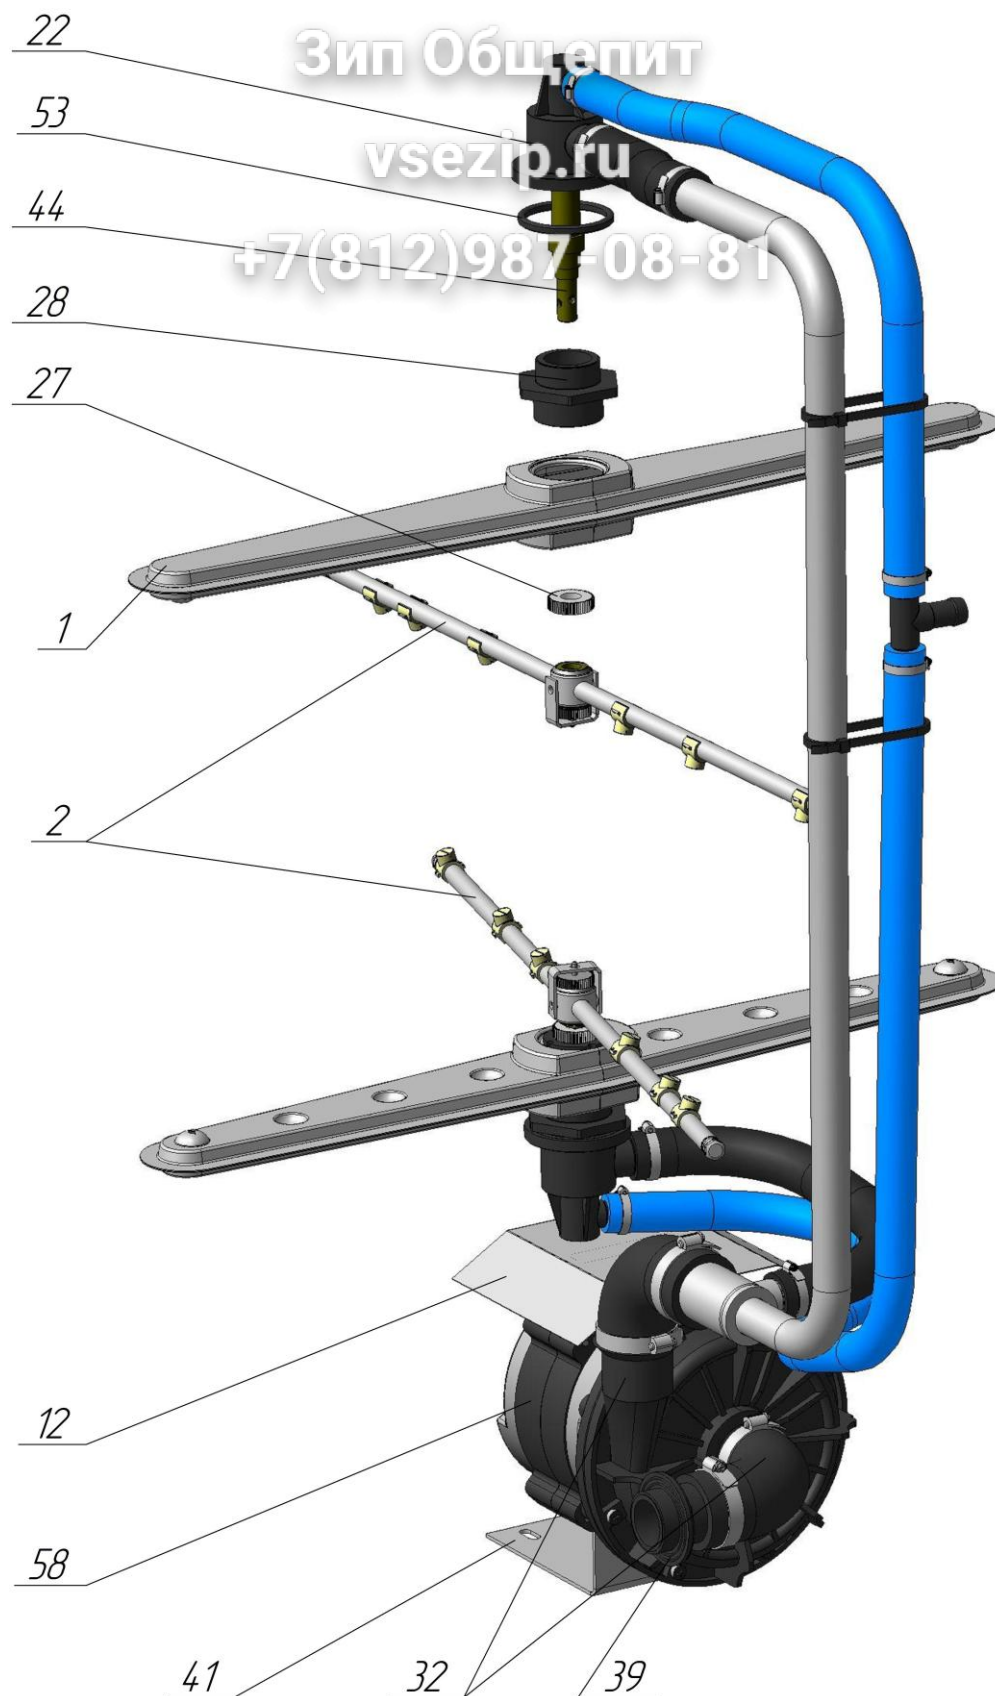

***В комплект не входит. Поставляется по отдельному заказу**

Рисунок 2. Машины посудомоечные фронтальные МПФ-12-01 "Котра" и МПФ-30-01 "Котра" (вид спереди)

Зип Общепит

vsezip.ru

+7(812)987-08-81

Рисунок 3. Машины посудомоечные фронтальные МПФ-12-01 "Котра" и МПФ-30-01 "Котра" (вид сзади)