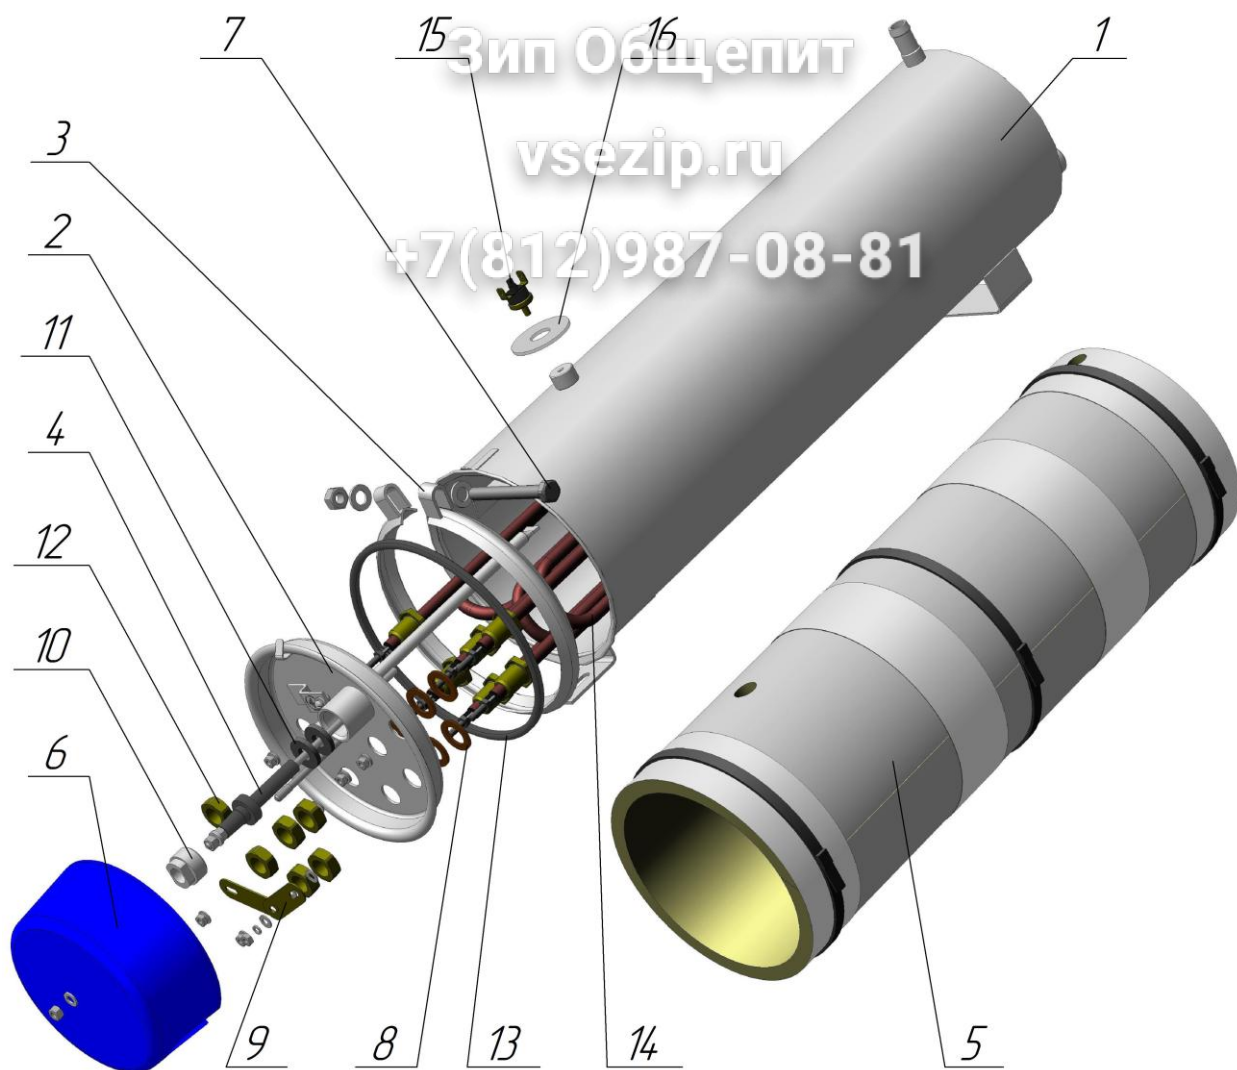

Рисунок 6. Фильтры радиопомех МПФ 18.000 и МПФ 18.000-01

Спецификация фильтров радиопомех МПФ 18.000 и МПФ 18.000-01

Позиция	Обозначение	Наименование	Количество	
			МПФ 18.000-01	МПФ 18.000
1	МПФ 18.100	Кронштейн	1	1
2	МПФ 18.001	Кронштейн	1	1
3	МПУ-700 01.08.301	Лепесток	1	3
4	ММУ-2000 02.993-01	Лепесток	1	3
5	ММУ-2000 02.996	Накладка	4	4
6		Конденсатор К73-28-1 500/220В-70А-1мкФ	1	3
7		Резистор С2-33Н-2-2МОм	1	3