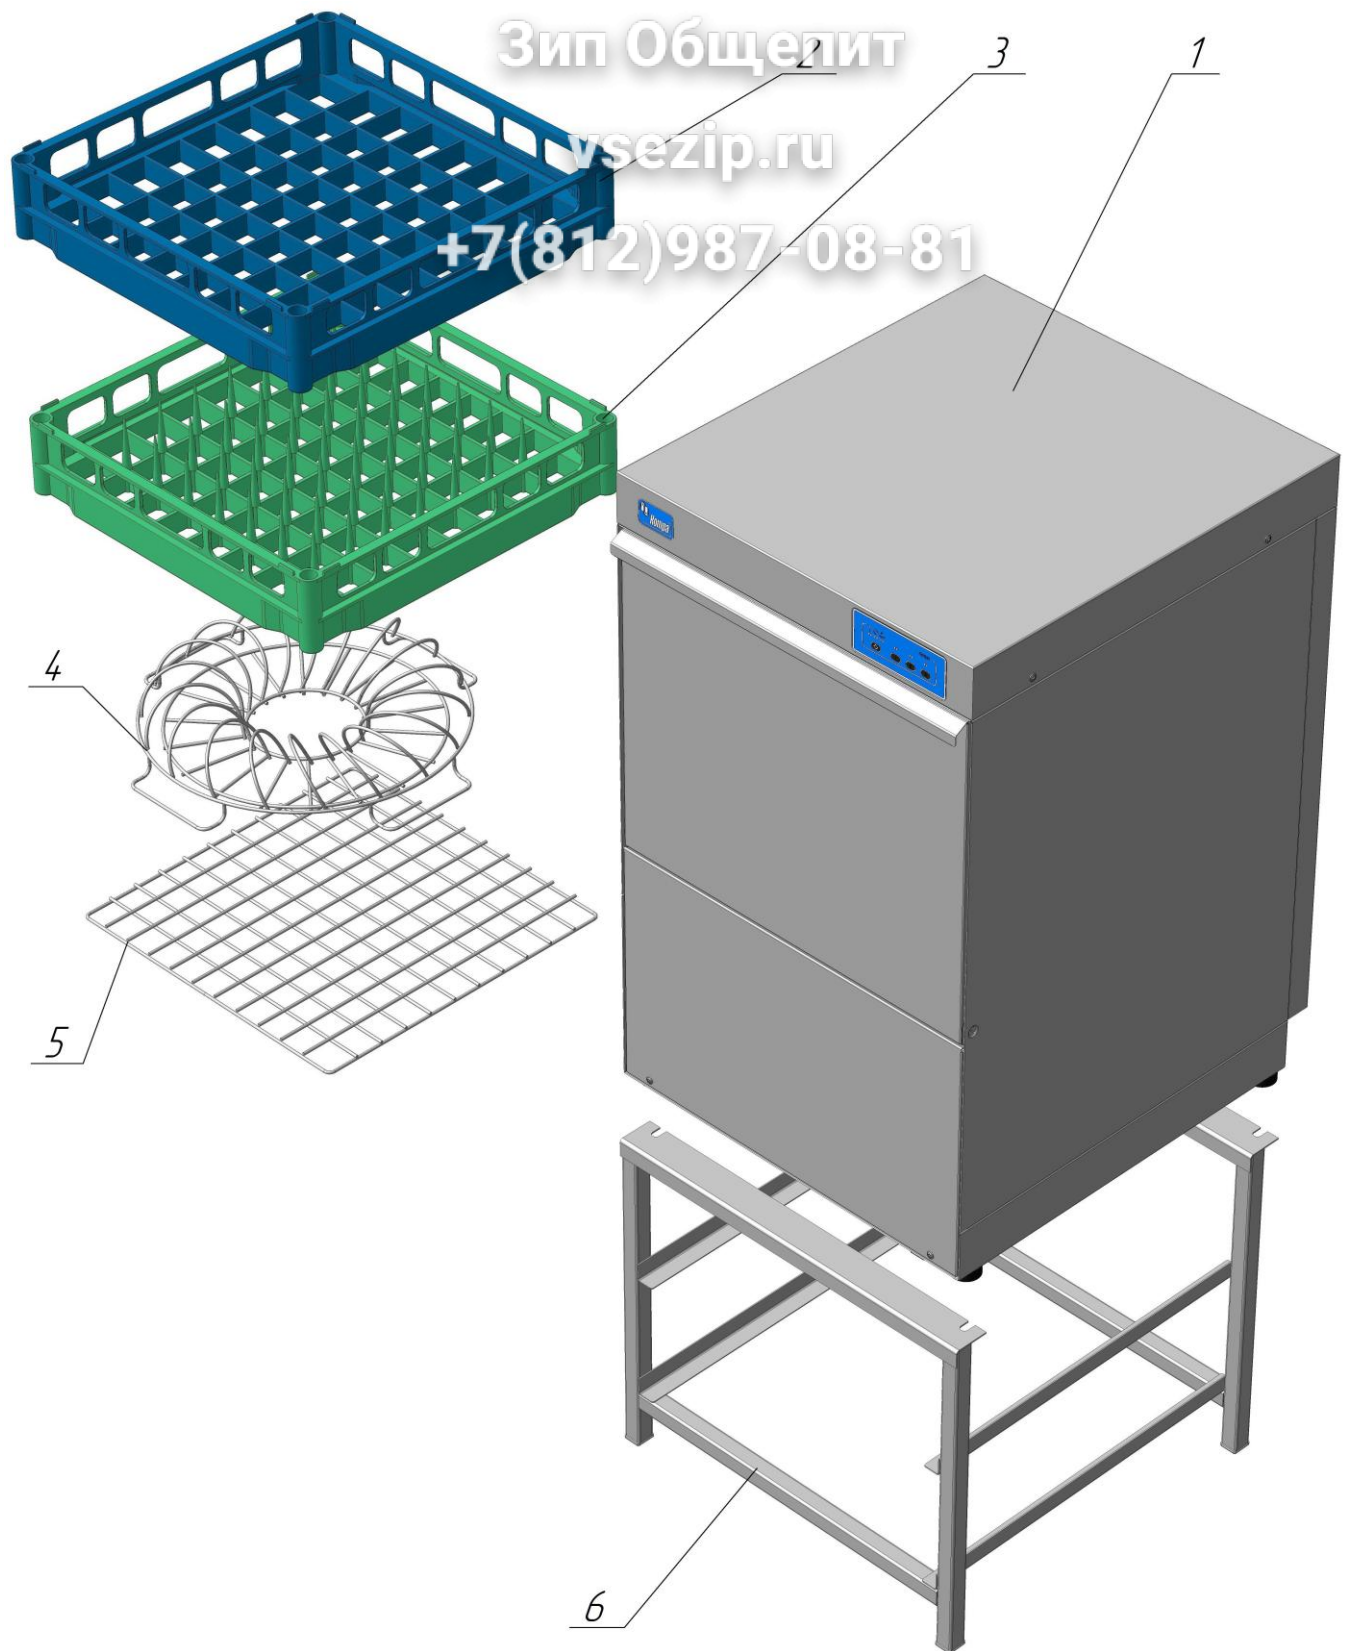

Каталог деталей и сборочных единиц

Настоящий каталог деталей и сборочных единиц (далее - каталог) предназначен для предприятий и организаций, осуществляющих сервисное обслуживание, гарантийный и послегарантийный ремонт машин посудомоечных фронтальных МПФ-12-01 "Котра" и МПФ-30-01 "Котра" (далее - машин), и является пособием при составлении заявок на запасные части.

Каталог составлен в соответствии с состоянием технической документации на 12.2015 г.

Рисунок 1. Общий вид и комплектность машин посудомоечных фронтальных МПФ-12-01 "Котра" и МПФ-30-01 "Котра"

**Спецификация комплектности машин посудомоечных фронтальных
МПФ-12-01 "Котра" и МПФ-30-01 "Котра"**