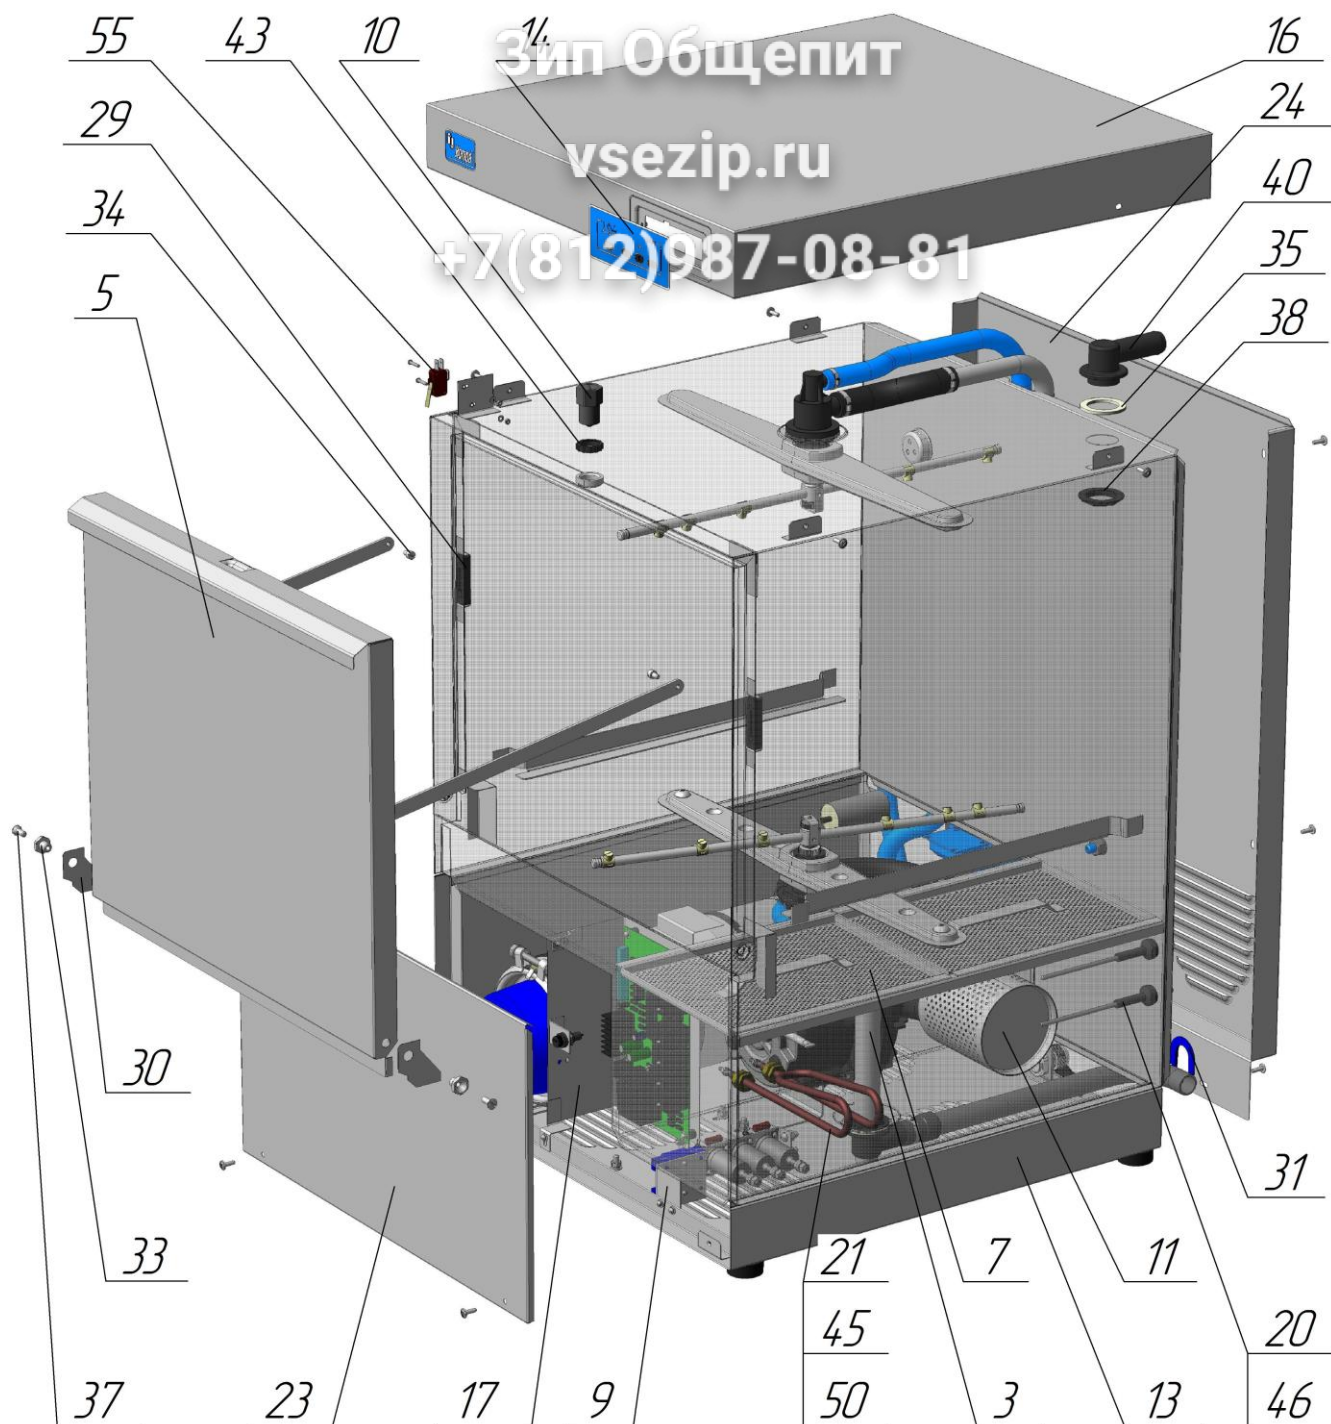

***В комплект не входит. Поставляется по отдельному заказу**

Рисунок 2. Машины посудомоечные фронтальные МПФ-12-01 "Котра" и МПФ-30-01 "Котра" (вид спереди)

Зип Общепит

vsezip.ru

+7(812)987-08-81

Рисунок 3. Машины посудомоечные фронтальные МПФ-12-01 "Котра" и МПФ-30-01 "Котра" (вид сзади)