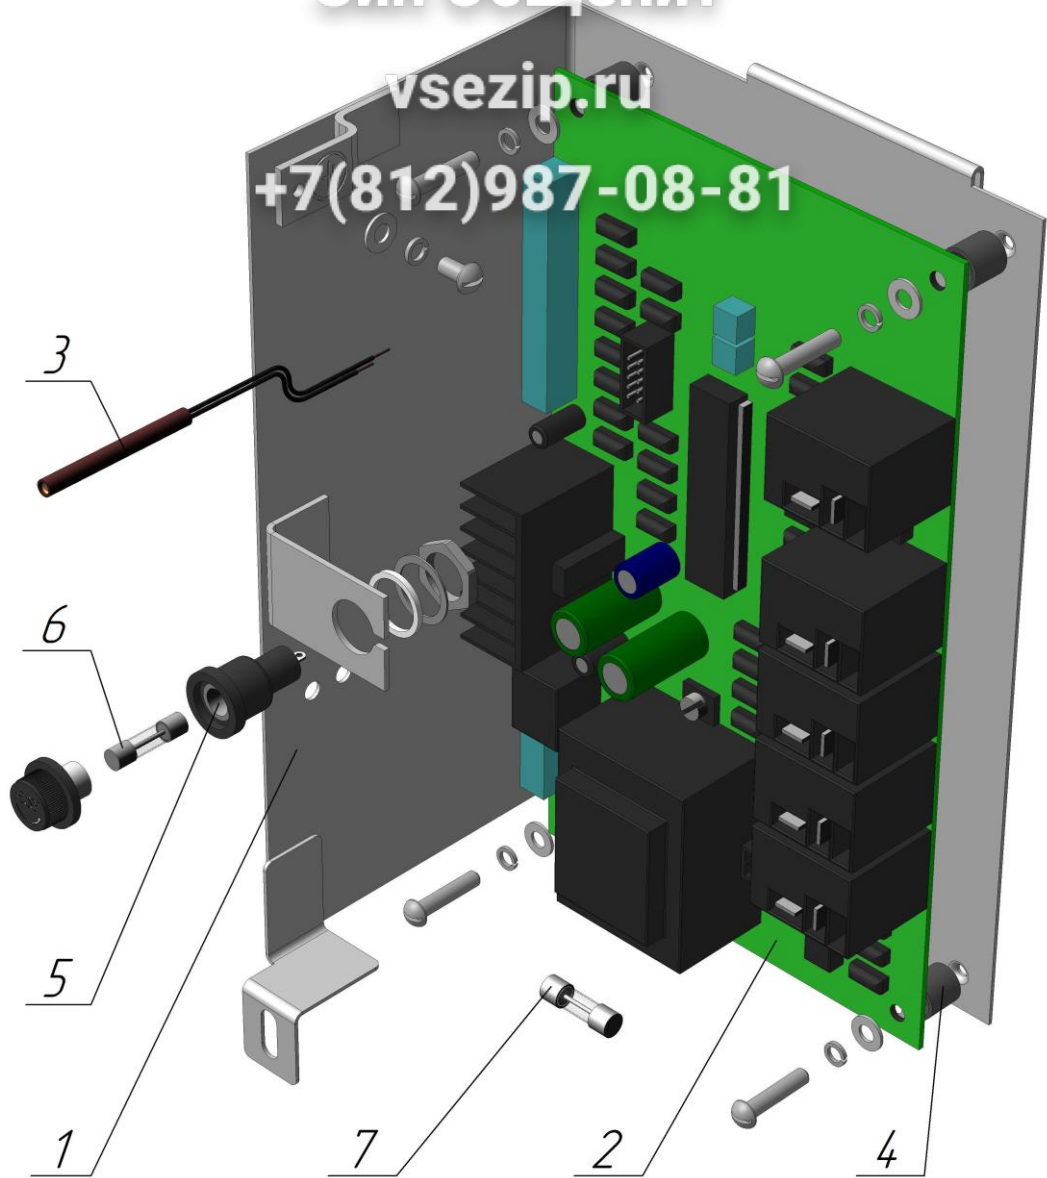

Рисунок 7. Водонагреватели МПФ 63.000 и МПФ 63.000-01

Спецификация водонагревателей МПФ 63.000 и МПФ 63.000-01

Позиция	Обозначение	Наименование	Количество	
			МПФ 63.000-01	МПФ 63.000
1	МПФ 63.100	Резервуар	1	1
2	МПФ 63.200	Крышка	1	1
3	МПФ 03.300	Хомут	1	1
4	МПУ-700 01.03.040-01	Датчик уровня	1	1
5	МПФ 63.007	Теплоизоляция	1	1
6	МПФ 63.005	Крышка	1	1
7	МПФ 03.004	Болт	1	1
8		Прокладка из комплекта ТЭН	6	6
9	ММУ-2000 03.143-04	Перемычка	2	2
10	МПУ-700 01.03.006	Гайка	1	1
11	МПУ-700 01.13.002	Прокладка	2	2
12		Гайка М14×1,5 из комплекта ТЭН	6	6
13		Кольцо 140-150-58-2-7	1	1
14	ЭВО 01.600-02	Электронагреватель трубчатый ТЭН-220V/3000W	-	3
	ЭВО 01.600-03	Электронагреватель трубчатый ТЭН-220V/1600W	3	-
15		Термовыключатель R33	1	1
16	МПФ 63.008	Шайба	1	1