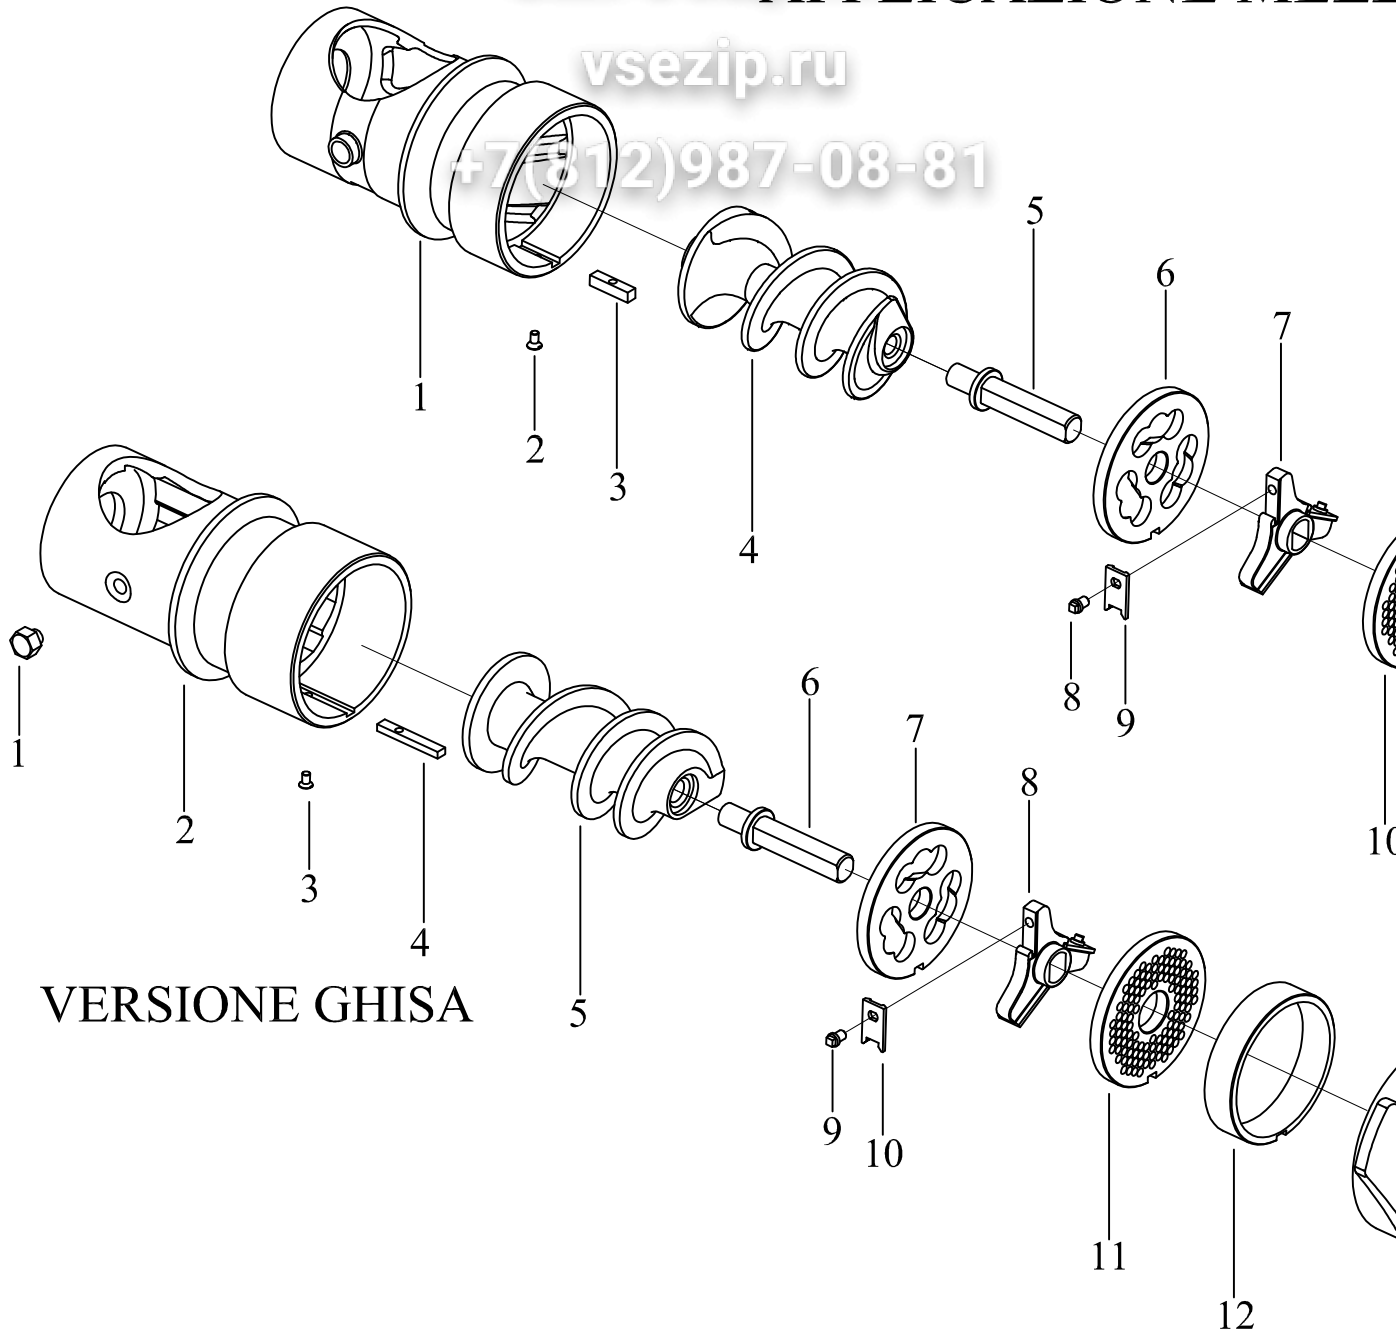

Зип Общедет

APPLICAZIONE MEZZ

vsezip.ru

+7(812)987-08-81

VERSIONE GHISA