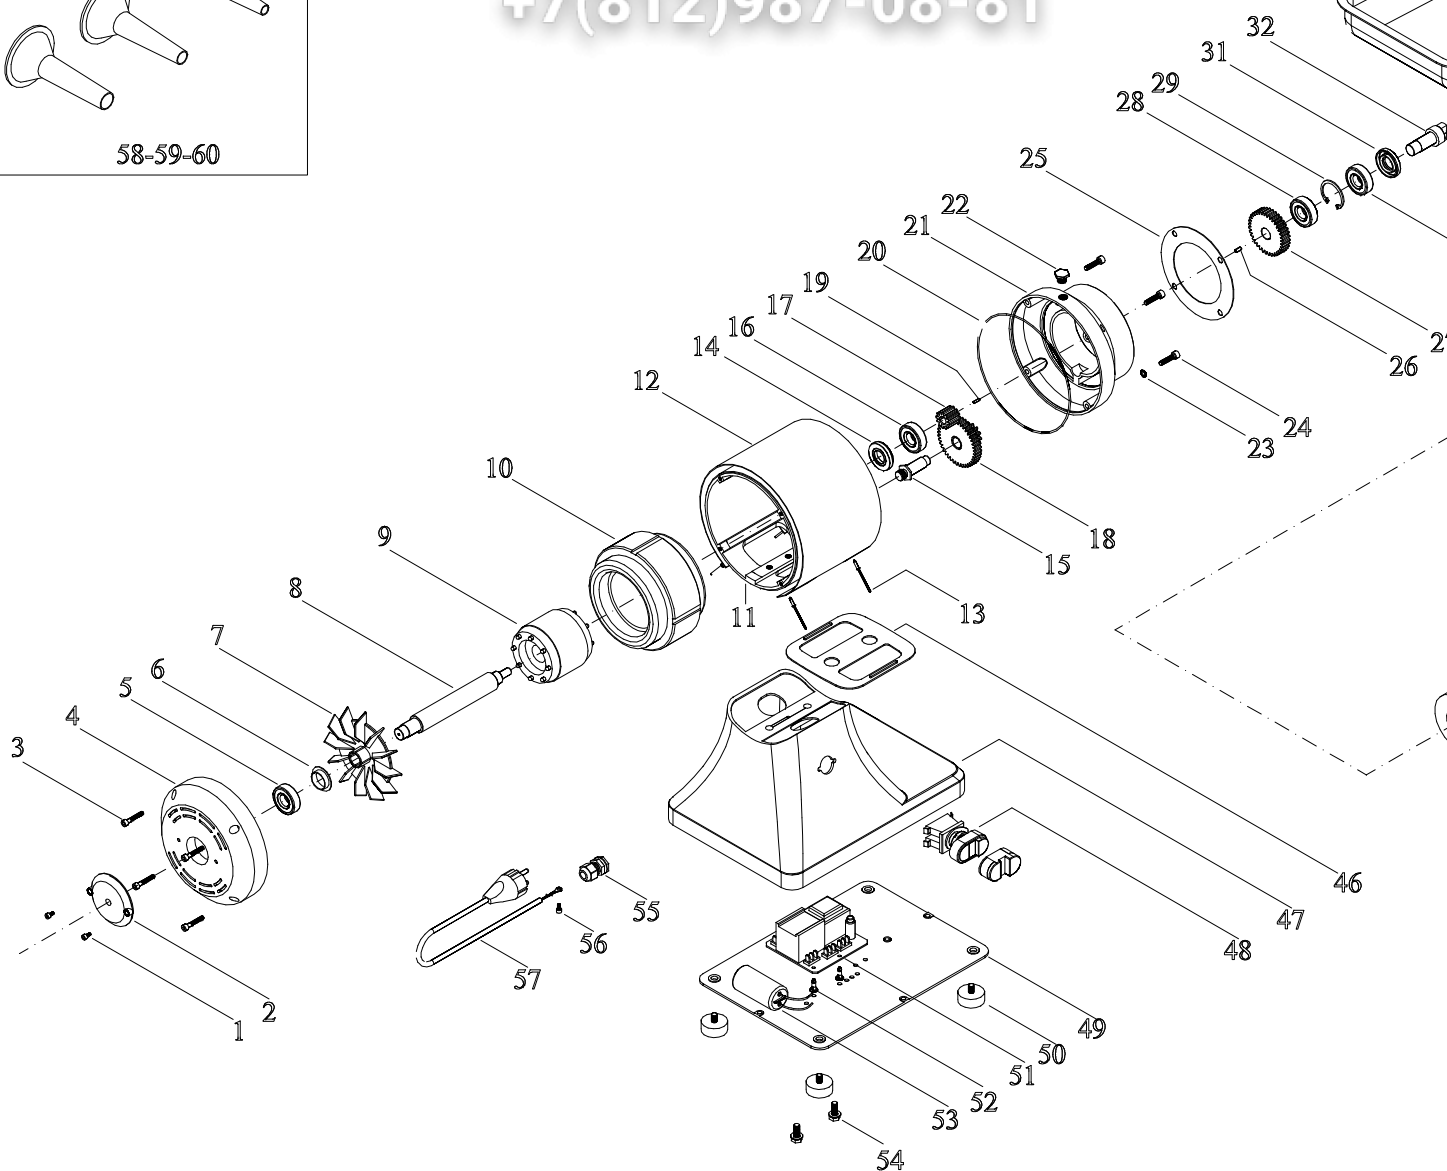

TRITACARNE Mod.22 CE

Зип-Общепит

vsezip.ru

+7(812)987-08-81

OPTIONAL

58-59-60