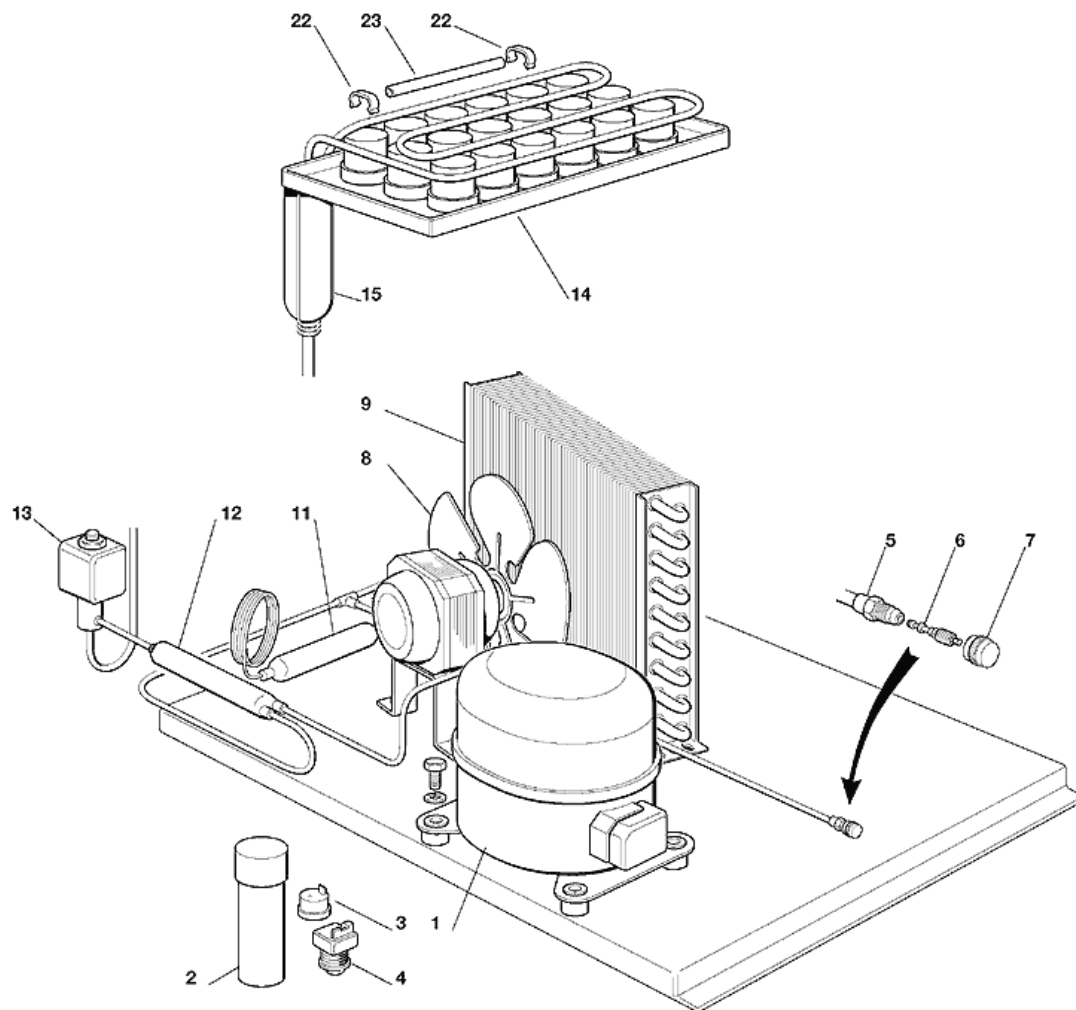

Зип Общепит
Catalogue pieces detachées
BARLINE31
vsezip.ru

+7(812)987-08-81

- 1 - ENS. CARROSSERIE
- 2 - CIRCUIT FRIGORIFIQUE REFROID. A AIR
- 3 - CIRCUIT FRIGORIFIQUE REFROID. A EAU
- 4 - CIRCUIT HYDRAULIQUE
- 5 - BOITE ELECTRIQUE

+7(812)987-08-81

7(812)987-08-81

POSITION	CODE	DESCRIPTION
0001	702366 00	BASEMENT
0002	782099 01R	CABINE DE STOCKAGE ISOLEE
0003	660750 01	CUVE ÉVAPORATEUR
0004	732016 03	PLAQUE EN ACIER INOX
0005	660741 00	BOUCHON EN PLASTIQUE
0006	460047 00	RESSORT
0007	784457 06R	RIDEAU
0008	660388 00	SUPPORT RIDEAU DROITE
0009	660388 01	SUPPORT RIDEAU GAUCHE
0010	742033 04	COUVERCLE ÉVAPORATEUR
0011	660752 00	COUVERCLE
0012	650868 00	ISOLATION COUVERCLE RESERVOIR EAU
0013	702301 00	SUPPORT DE RACCORDS
0014	702367 00	PANNEAU ARRIERE
0015	721899 00	PANNEAU GAUCHE
0016	721898 00	PANNEAU LAT. DROITE
0017	721901 00	PANNEAU FRONTAL
0018	782079 05R	ENS. ENCADREMENT PORTE CABINE
0019	721900 00	PANNEAU SUPERIEUR
0020	660528 01	CAPUCHON EN PLASTIQUE GAUCHE
0021	660528 00	CAPUCHON EN PLASTIQUE DROITE
0022	650382 01	PIED
0023	732017 00	TUBE PORTEBULBE

+7(812)987-08-81

67812187-08-81

POSITION	CODE	DESCRIPTION
0001	670100 00	ENSAMBLE COMPRESSEUR - 230/50
0001	670101 01	ENSAMBLE COMPRESSEUR - 230/50
0002	620167 29	CAPACITÉ DE DEMARRAGE 47MFD/330V
0003	620058 77	PROTECTEUR 230/60
0003	620478 03	PROTECTEUR 230/50
0004	620057 03	RELAIS - 230/60
0004	620057 31	RELAIS - 230/50
0005	650109 00	CORP DE VANNE
0006	670012 00	PISTON
0007	650106 00	CAPUCHON DE VANNE
0008	620419 02	MOTEUR VENTILATEUR - 230/50-60
0008	620419 32	HELICE
0009	620420 00	CONDENSEUR A AIR
0011	630003 06	FILTRE DESHYDRATEUR
0012	630137 00	FILTRE MECANIQUE
0013	620306 27	CORPS VANNE GAZ CHAUD
0013	620306 48	BOBINE VANNE GAZ CHAUD - 230/50-60
0014	784615 01	ENSAMBLE ÉVAPORATEUR
0015	784444 01	ENS. ASPIRATION/ACCUMULATEUR
0022	660386 00	CLIP EN PLASTIQUE
0023	741114 02R	TUBE PORTEBULBE - ABS