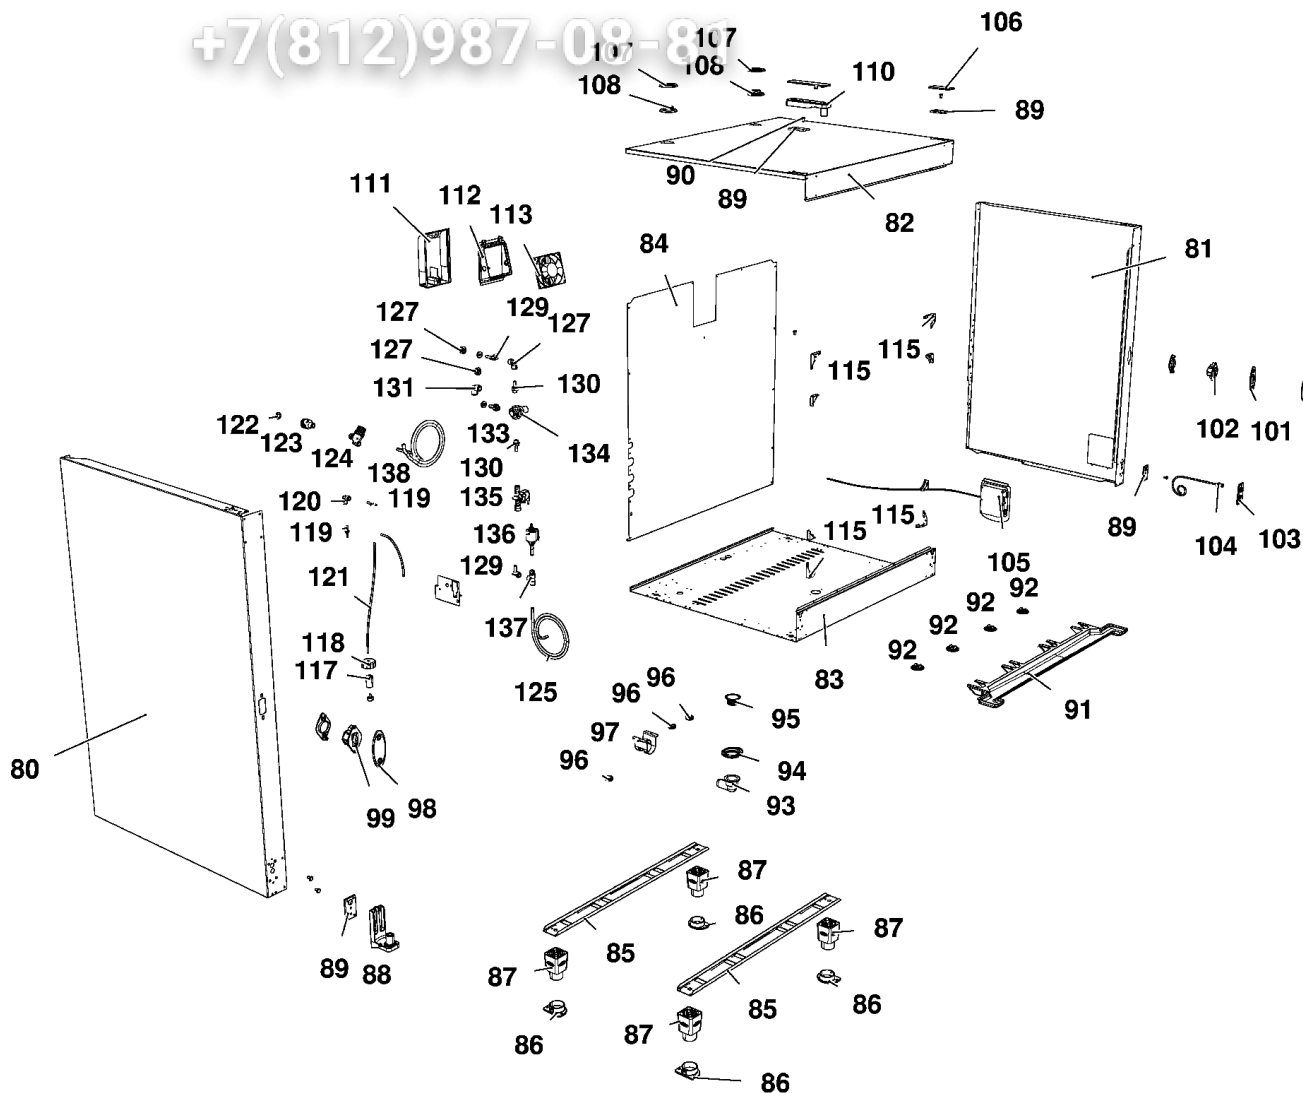

MOD:XBC805E

Зип Общепит
vsezip.ru

+7(812)987-08-81