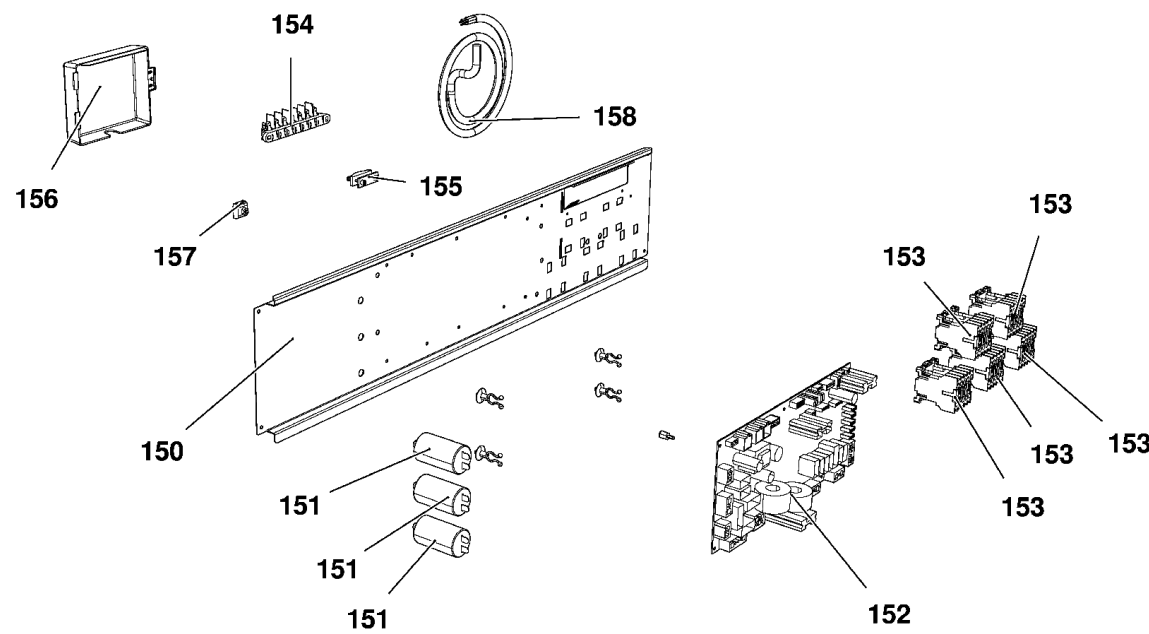

MOD:ХВС805Е

Зип Общепит
vsezip.ru

+7(812)987-08-81

MOD:XBC805E

Zip Общепит
vsezip.ru
+7(812)987-08-81

IT

Descrizione codici

1	VT1141C	VETRO ESTERNO SER. 757X1063XS
2	VT1140A	VETRO INTERNO 743X940X6 BETFL
3	TB2318A	COLONNINA DX XBC805E 50X50X1.2
4	TB1201A	COLONNINA SX PORTA XBC805 50X50X1.2
5	VM1175A	TAPPO ESTETICO COLONNINA PORTA
7	VM2042A	ASSIEME CHIUSURA VETRO INTERNO LAT
8	LP1003B	BARRA ILLUMINAZIONE LED L600
9	VM1590A	STAFFA SPINGIVETRO INTERNO XVC705 XBC805
10	VM1630A	TAPPO PREMI VETRO INTERNO
11	VM2031A	PREMIVETRO ESTERNO
12	TB1361A	LISTELLO SUP. BT S.5E 20X20X1
13	VM1170B	TAPPO FULCRO SUP. PORTA XVC204/304/504/7
14	VM1511A	BOCCOLA LISCIA PERNO PORTA CHEFTOP
15	VM1171B	TAPPO FULCRO INF. PORTA XVC204/304/504/7
16	VM1510A	BOCCOLA SCANALATA PERNO PORTA XBC/XVC
17	VM1617A	PROFILO SALVAGOC CIA 400/600/800
18	VM2044A	TAPPO PER PROFILO RACCOGLI GOCCE
19	VM2014A	TUBO PER PROFILO RACCOGLI GOCCE SX
20	TB1362A	LISTELLO INF. BT S.5E 20X20X1
21	VM2043A	SUPPORTO VETRO SUP - INF
22	VM1680A	CERNIERA APERTURA VETRO INTERNO
23	CR1086A	CERNIERA VETRO INT INOX INF
24	GN1181A	GUARNIZIONE CERN VETRO INT CR1085-1086
25	CE1285A	FERRITE EMI ROUND MOD. 2643801502
26	CE1310A	CAVO COLLEGAMENTO POTENZA CONTROLLO L3.5
27	CE1665A	CAVO ALIMENTAZIONE BARRA LED 1 MT
28	PE1740A	ASSIEME SCHEDA CONTROLLO PE1705
29	VM1145A	CORNICE CRUSCOTTO C.T.
31	VM1180A	IMPUGNATURA MANIGLIA XVC204/304/504/704
32	CE1290A	MORSETTO FEMMINA ESTRAIBILE CPF 5/4
33	VM1490A	COPRI VITI MANIGLIA CHEFTOP BAKERTOP

34	CR1085A	CERNIERA VETRO INT INOX SUP
40	OG1482A	CARTER ARIA 805E CON ALETTE
41	TB2270A	TUBO INT UMIDITA CENTR 3 MOTORI Ø16X1
42	TB2271A	TUBO INT UMIDITA SX 3 MOTORI Ø16X1
43	TB2272A	TUBO INT UMIDITA DX 3 MOTORI Ø16X1
44	GN1343B	GN1000B-GUARNIZIONE PORTA XBC804-805
45	OG1396A	DISTANZIALE CARTER ARIA
46	VN1030A	VENTOLA D196 H81 39 PALE DADO M8
49	VN1130A	MOTORE FORNO 330W 230V 50/60HZ
52	OG1343A	RIDUTTORE CAMINO
53	RS1225A	RES. CIRCOLARE 4700W 230V D230 6 SPIRE
58	OH4305A	DISCO TENUTA ALBERO MOTORE INOX STP
59	OH2551A	TAPPO PER TUBO DI SCARICO LIQUIDI INOX C
60	RS1215A	RES. PIANA 147W 105V D230 1 SPIRA
61	TR1106A	SONDA TERATURA PT100 L2000
62	VM1465A	COPERCHIO Sonda TEMPERATURA CHEFTOP
63	EL1020A	RACCORDO INTERMEDIO "T" TUBO Ø8
64	VM1955A	CORPO GIRANTE LAVAGGIO
66	TB1956A	TB1520A-TUBO NERO EPDM L=50
67	RC1378A	FASCETTA STRINGI TUBO ZINCATA
68	EL1361A	ELETTROVALVOLA TRI-STADIO JG D8-D10
69	VE1135A	ATTUATORE VENTURI 220V 50/60 HZ SERIE 2
71	TB2053A	TB1520A-TUBOD.INT38 SP4 L120
74	PE1710A	SENSORE NUMERO GIRI MOTORE
76	TR1041A	SONDA AL CUORE STAMPATA L=2000
77	GRL1265A	SUPPORTO LAT. SX 10 600X400
78	GRL1266A	SUPPORTO LAT. DX 10X600X400
80	OD1497A	FIANCO SX XBC815EG
81	OD1498A	FIANCO DX XBC815EG
82	OD1875A	COPERCHIO INOX XBC405/605/805
83	OE1312A	FONDO EST. BT S.5-E