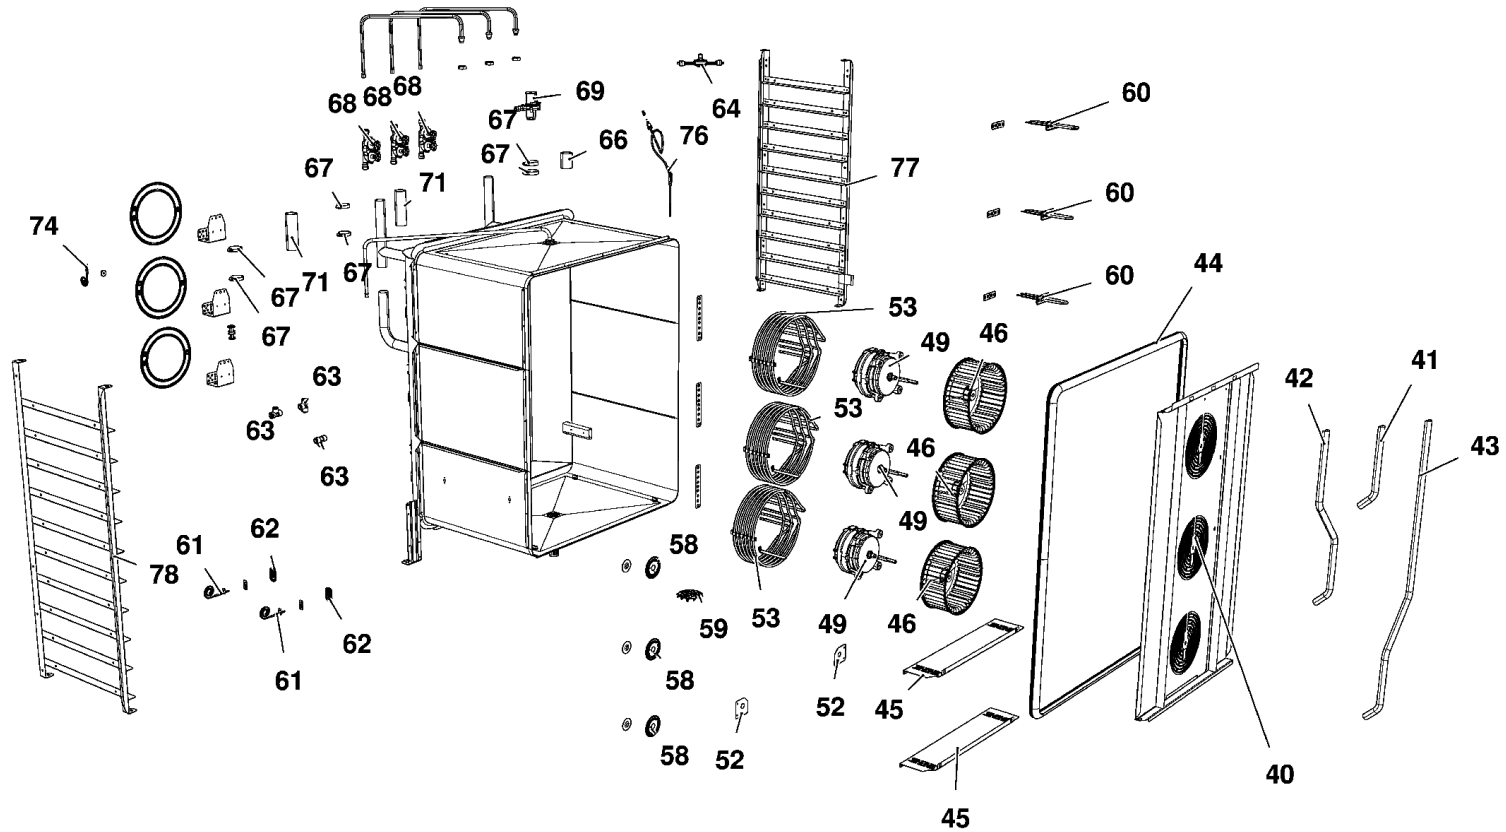

MOD:ХВС805Е

Зип Общепит
vsezip.ru

+7(812)987-08-81