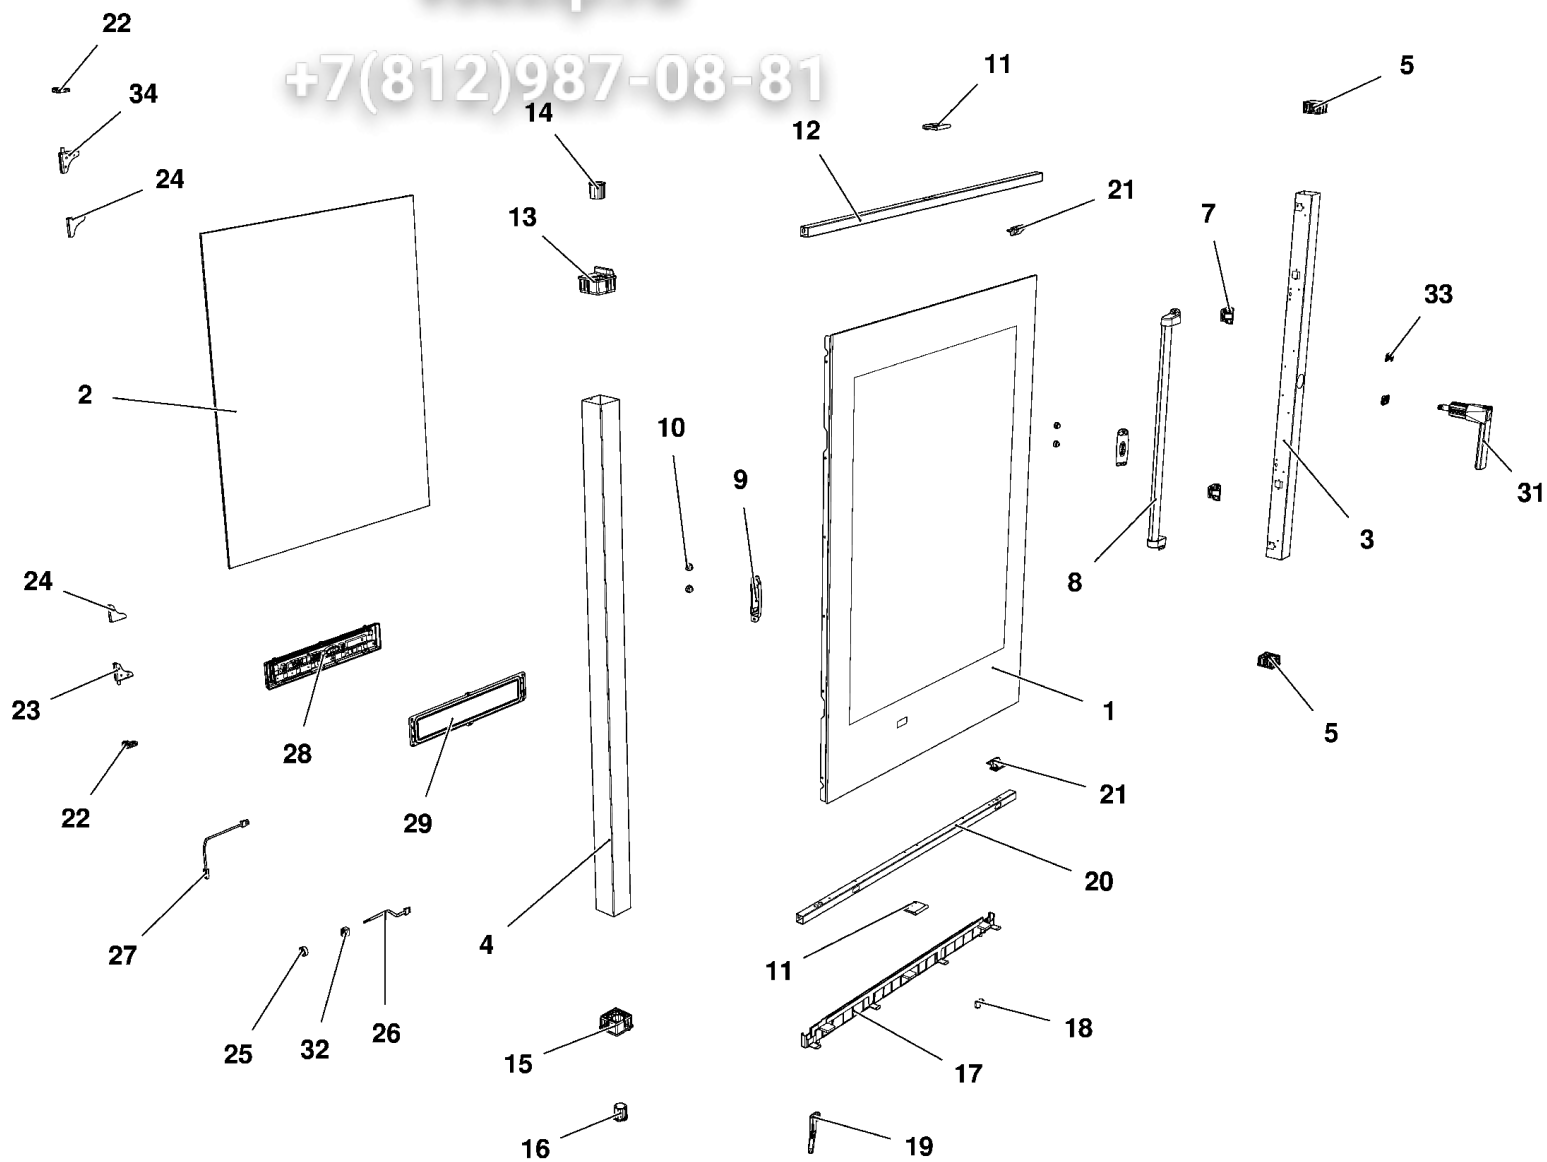

MOD:XBC805E

Зип Общепит
vsezip.ru

+7(812)987-08-81