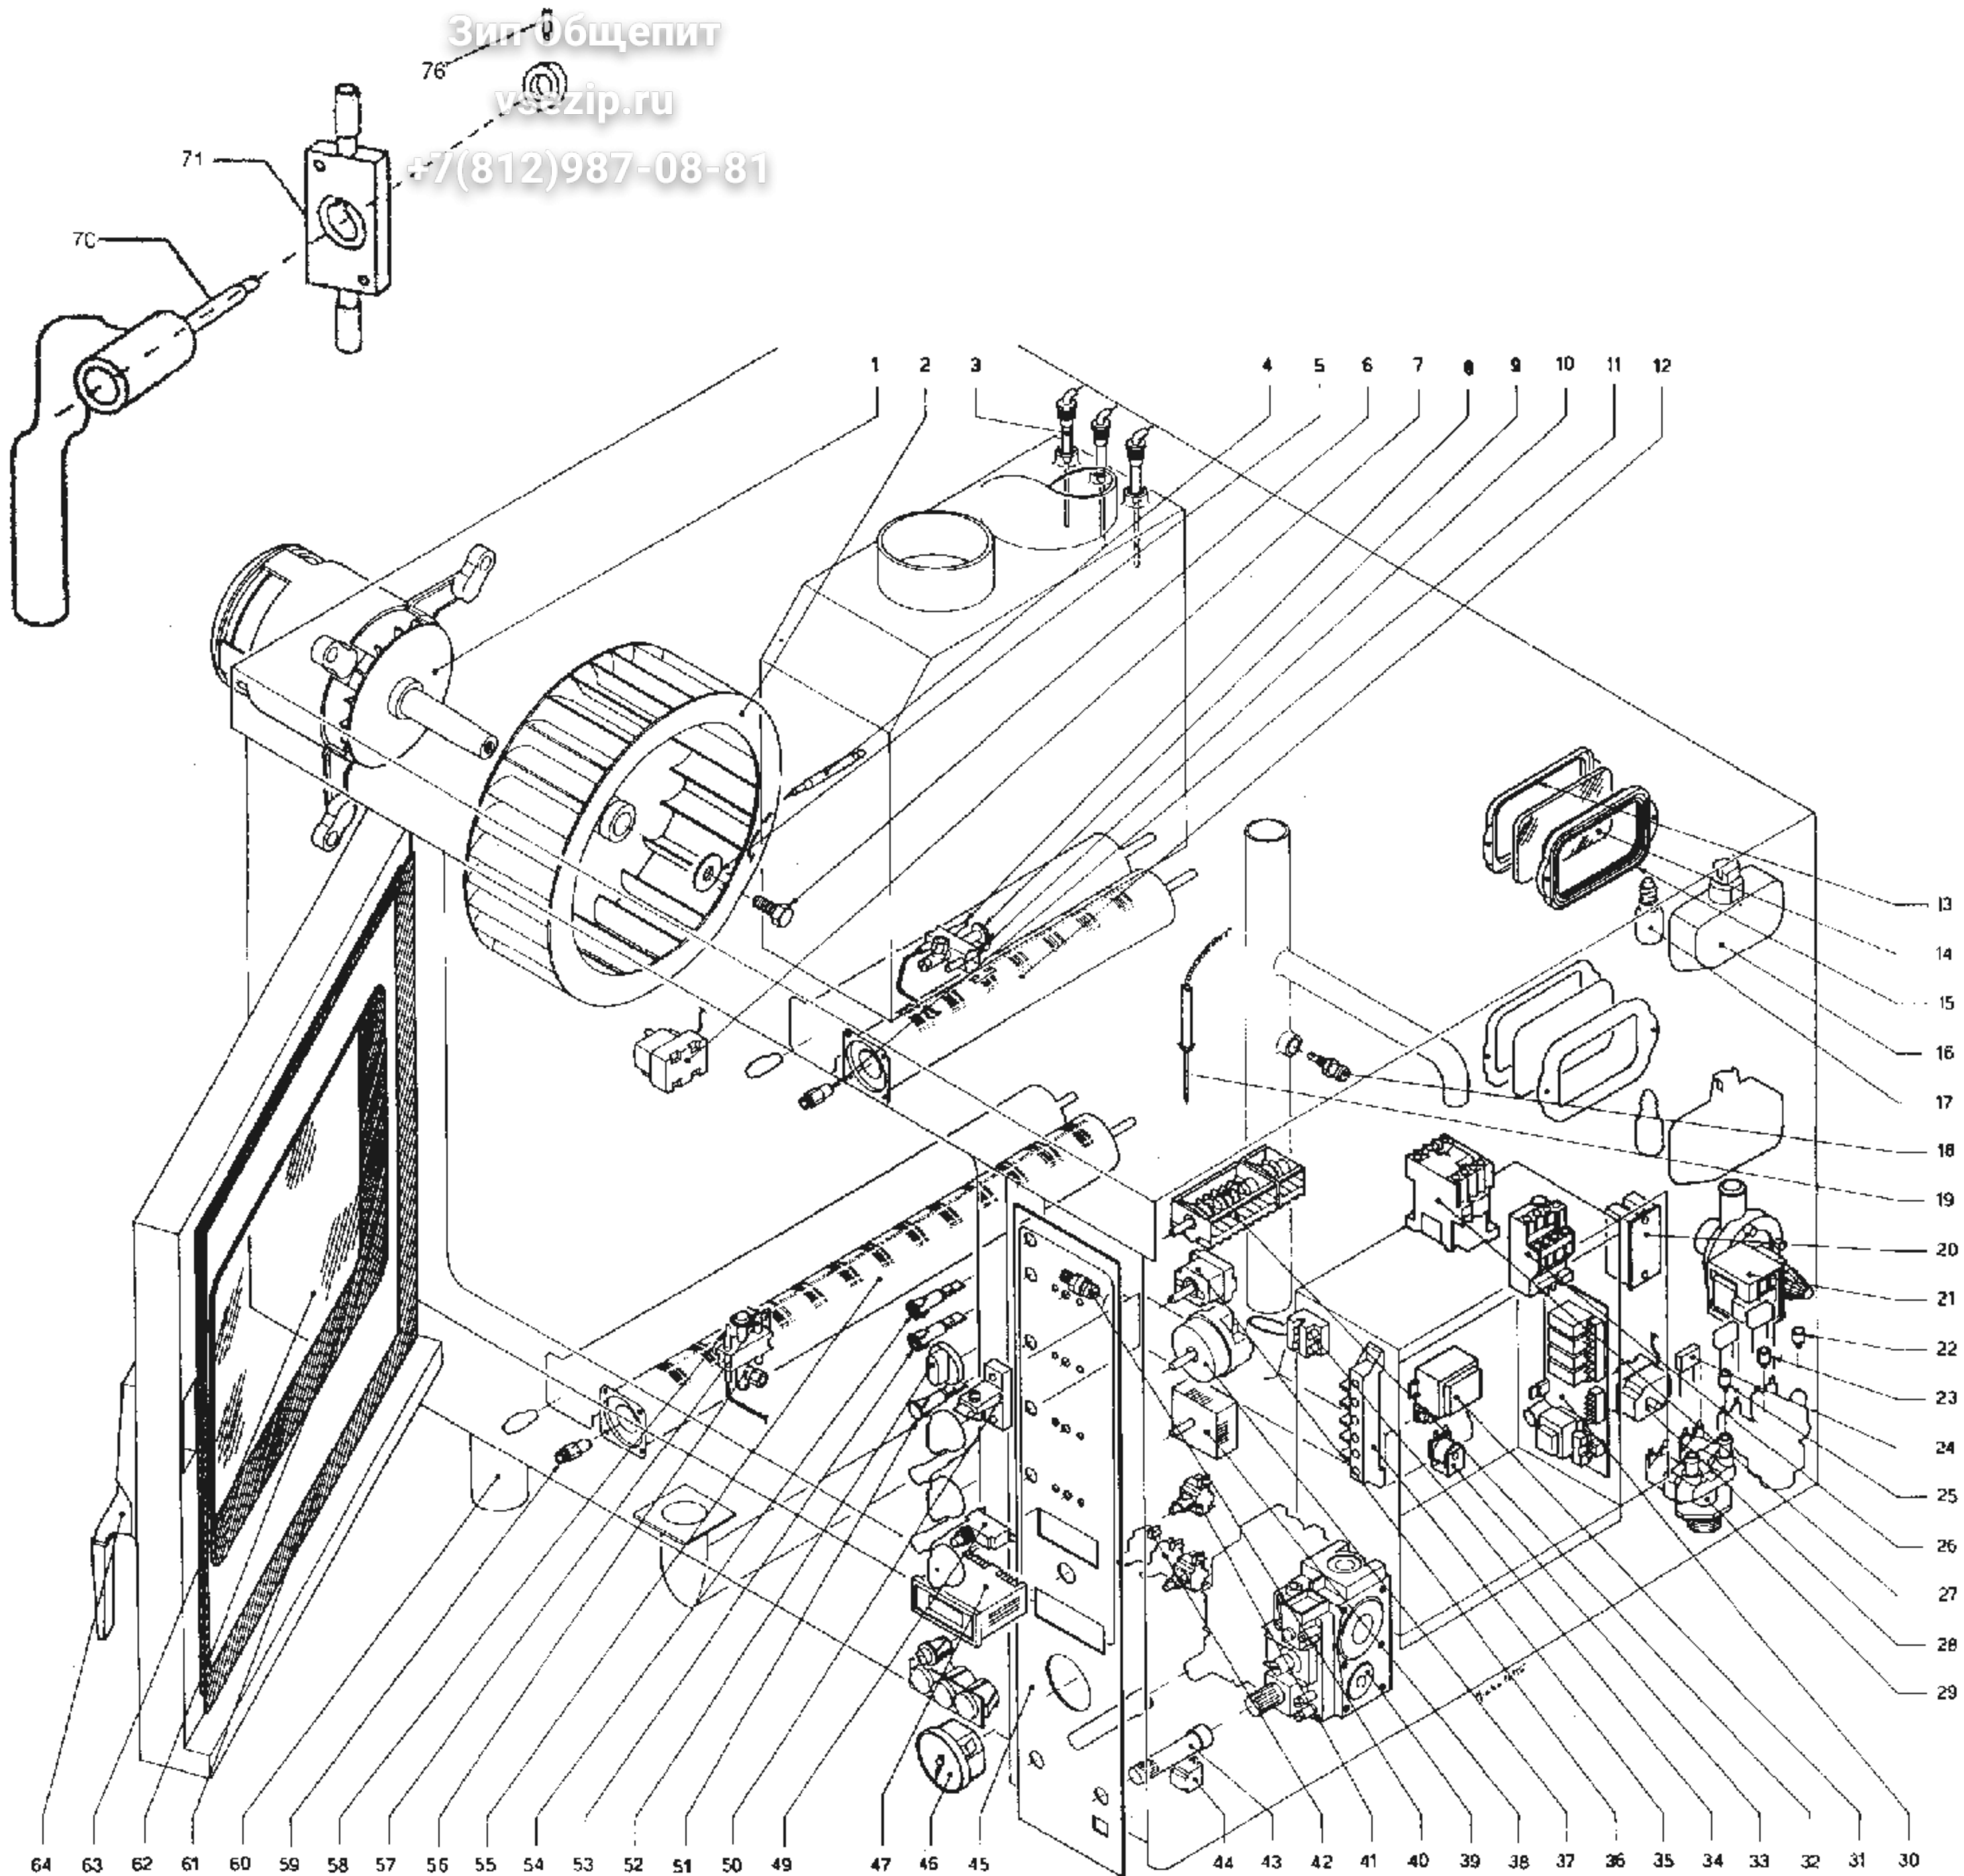

# Зип Общепит

vsezip.ru

+7(812)987-08-81

item	cod	Pz	Descriptions	Beschreibung
71	25878100	1	Central closing mechanism	Zentraler Schliessmechanismus
76	25964400	1	Locking pin	Stift
1	24119100	1	0.55 kW 380V 3ph. 1 speed motor	Drehstrommotor 0,55 Kw 380 V 1 Drehzahlstufe
2	24646700	1	Fan ø 350 mm	Uferrad ø 350 Mm
3	25077200	1	Boiler water level probe	Fühler Wasserfüllstand Speicher
4	24069900	1	320°C safety thermost.	Sicherheitsthermostat 320°C
5	25938300	1	Flat washer	Flachscheibe
6	25996200	1	Lh stainless steel screw m8x20 uni 5739	Schraube M8x20 Uni 5739 Edelstahl Links
7	25070000	1	Single-phase boiler safety thermostat	Einphasen-Sicherheitsthermostat Speicher
8	24288700	1	Thermocouple l=1500 mm	Thermoelement L = 1500 Mm
9	25291400	1	Pilot burner assembly	Satz Zündflamme
10	23297400	1	Pilot ignition spark plug	Zünder Zündflamme
12	25278700	1	Boiler burner	Brenner Speicher
13	25806900	1	Steel frame for 25W lamp holder	Stahlrahmen für Halterung Lampe 25 W
14	25589200	1	Glass for 25W lamp holder	Glas für Halterung Lampe 25 W
15	25597400	1	25W lamp holder glass seal	Dichtung Glas Halterung Lampe 25 W
16	25159500	1	25W ceiling lamp holder	Deckenlampe Lampenhalterung 25 W
17	23155300	1	25W lamp	Lampe 25 W
18	25390000	1	Steam elimination spray	Spritzvorrichtung für Dampfabscheider
19	25919300	1	Core temperature probe stake	Druckstück für Fühler Am Herzstück
20	32164200	1	220V discharge transformer	Transformator Ablass 220 V
21	25115600	1	Electric boiler discharge pump	Elektropumpe Ablass Speicher
22	25932400	1	Red flow reducer	Getriebe Fördermenge Rot
23	25932800	1	Green flow reducer	Getriebe Fördermenge Grün
24	25166800	1	Suppressor	Entstörfilter
25	25932600	1	Black flow reducer	Getriebe Fördermenge Schwarz
26	23111300	1	1.7-2.5 A thermal cutout	Wärmeschutz 1,7-2,5 A
27	23105800	1	20A motor + heating elem. Contactor	Schütz Motor und Widerstand 20 A
28	24069900	1	320 °C safety thermost.	Sicherheitsthermostat 320°C
29	23116900	1	240V double solenoid valve	Doppel-Magnetventil 240 V
30	25048900	1	Boiler water level card	Platine Wasserfüllstand Speicher
31	25164500	1	Transformer for core temperature probe	Transformator für Fühler Am Herzstück