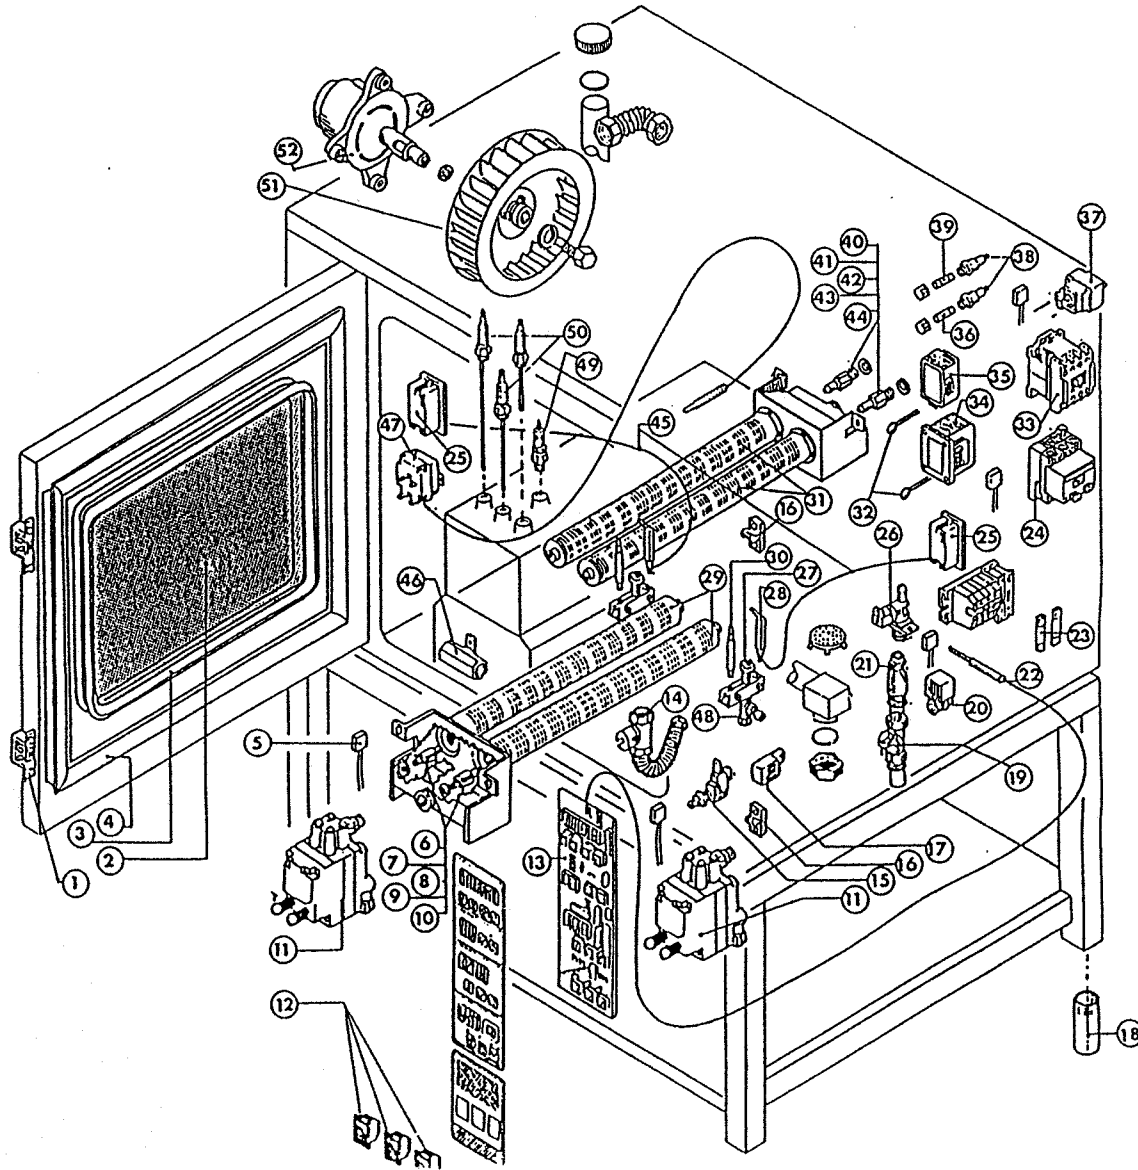

Mod. FMG 20

+7(812)987-08-81

Ed. 1

Rev. 0

Pos.	CODICE Nr	Pos.	CODICE Nr
1	25577724	29	25278500
2	25588524	30	25288724
3	25601724	31	25278123
4	25595500	32	25166600
5	25166800	33	25105424
6	25364923	34	25164624
7	25365400	35	25164700
8	25365800	36	25180124
9	25366300	37	25069924
10	25366700	38	25179124
11	25271124	39	25179924
12	25057924	40	25362723
13	25048500	41	25363223
14	25685800	42	25363623
15	25060824	43	25364123
16	25579524	44	25364523
17	25078900	45	25190724
18	25683824	46	25685924
19	25693600	47	25063900
20	25116600	48	25291424
21	25684800	49	25685100
22	25076700	50	25076900
23	25180424	51	25646724
24	25111224	52	25119124
25	25164232		
26	25116324		
27	25293224		
28	25297824