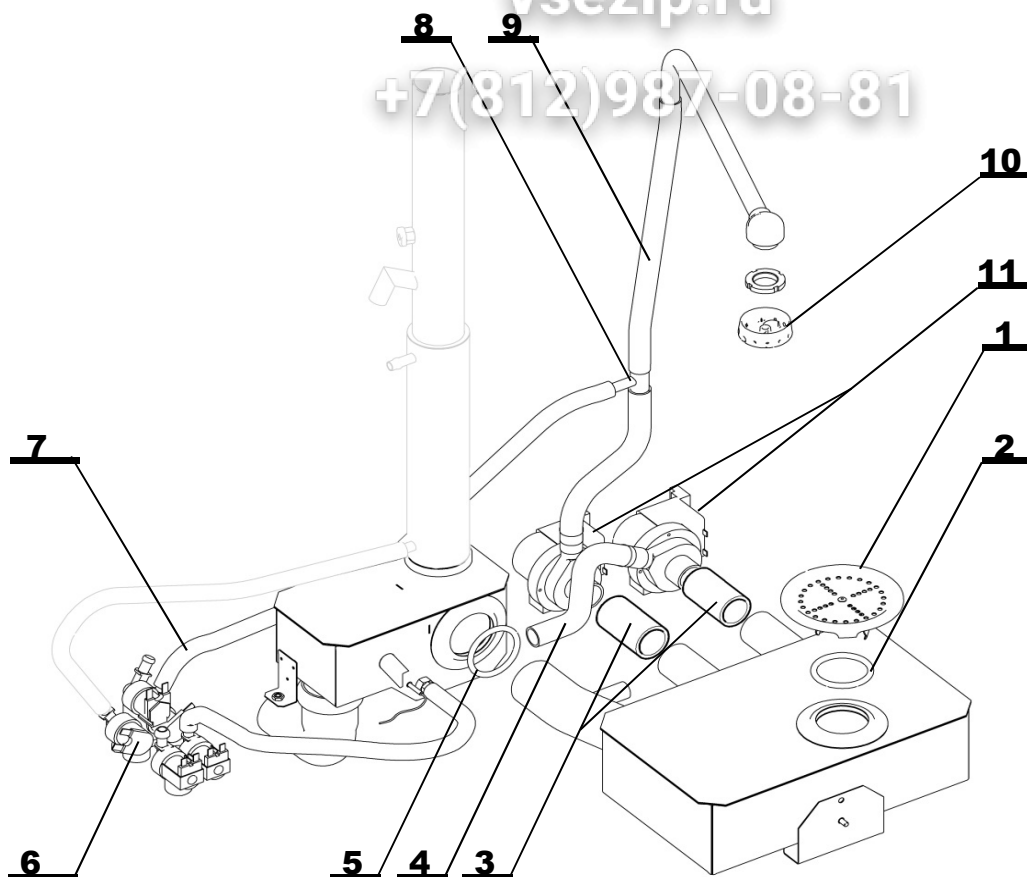

Position	Code	Name	For type of combi steamer			
			B611i	B611b	O611i	O611b
1	AC02-2202	DRAIN CAP	•	•		
2	ZA13-1549	O-RING	•	•		
3	AA00-0030	HOSE 70 mm BLACK	•	•		
4	AA26-0153	HOSE 16/22 - 200	•	•		
5	ZA13-1549	O-RING	•	•		
6	EA12-0056	TRIPLE SOLENOID VALVE	•	•		
7	AA26-0103	HOSE 10x3,6 - 730	•	•		
8	AC32-0400	T-FITTING	•	•		
9	AA26-0152	HOSE 16/22 - 360	•	•		
10	AT32-0052	CLEANING NOZZLE	•	•		
11	EA12-0001	PUMP	•	•		

Note: