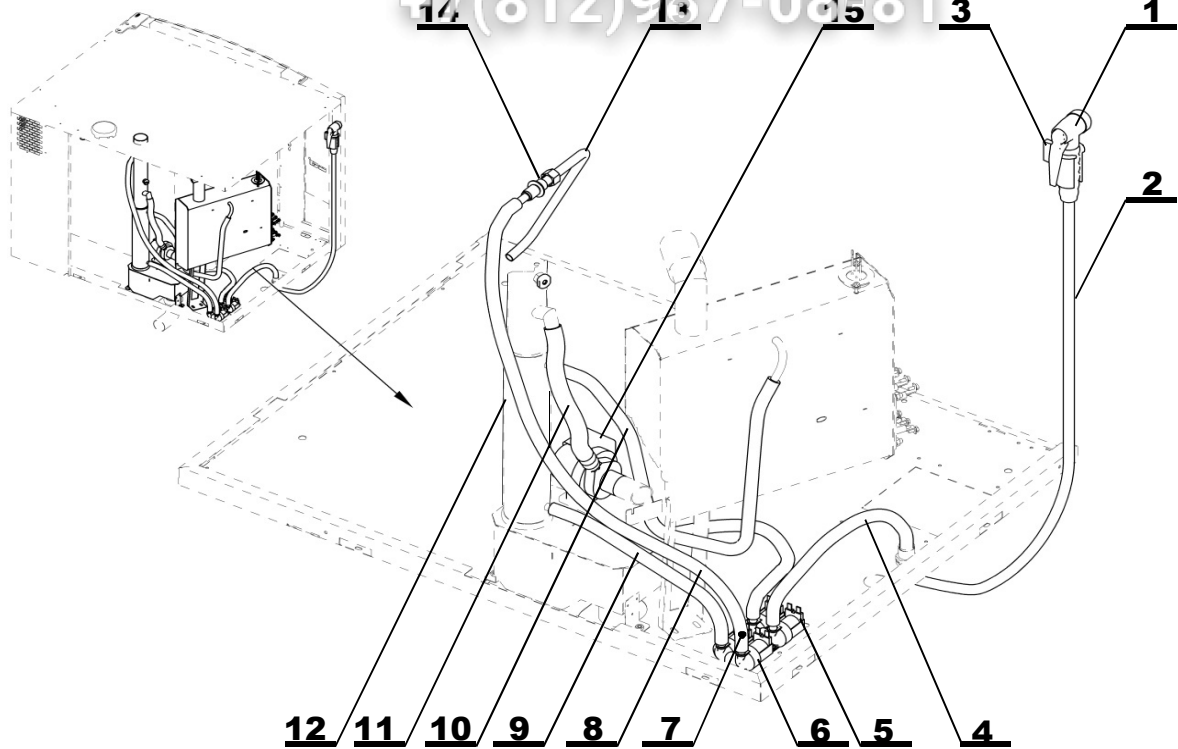

WATER DISTRIBUTION SYSTEM COVER

Зип Общедет

vsezip.ru

+7(812)987-08-81

Position	Code	Name	For type of combi steamer			
			B611i	B611b	O611i	O611b
1	ZA15-0100	SHOWER KLARCO		•		•
2	ZA11-0902	RUBBER HOSE FOR SHOWER 1,6m		•		•
3	AT00-0002	SHOWER HOLDER KLARCO		•		•
4	AA26-0100	HOSE 10x3,6 - 440		•		•
5	EA12-0050	DOUBLE SOLENOID VALVE		•		•
6	EA12-0050	DOUBLE SOLENOID VALVE				•
6	EA12-0056	TRIPLE SOLENOID VALVE		•		
7	EA12-0303	REDUCTION NOZZLE		•		•
8	AA26-0101	HOSE 10x3,6 - 350		•		•
9	AT32-0015	HOSE 10x3,6 - 840		•		•
10	AA26-0102	HOSE 10x3,6 - 770		•		•
11	AA26-0150	HOSE 16/22 - 230		•		•
12	AC05-1700	CHIMNEY 611 Vision - boiler		•		•
13	AC12-0700	INJECTION PIPE VISION 611/1011/2011		•		•
14	AC00-2500	BUSHING		•		•
15	EA12-0001	PUMP		•		•

Note: