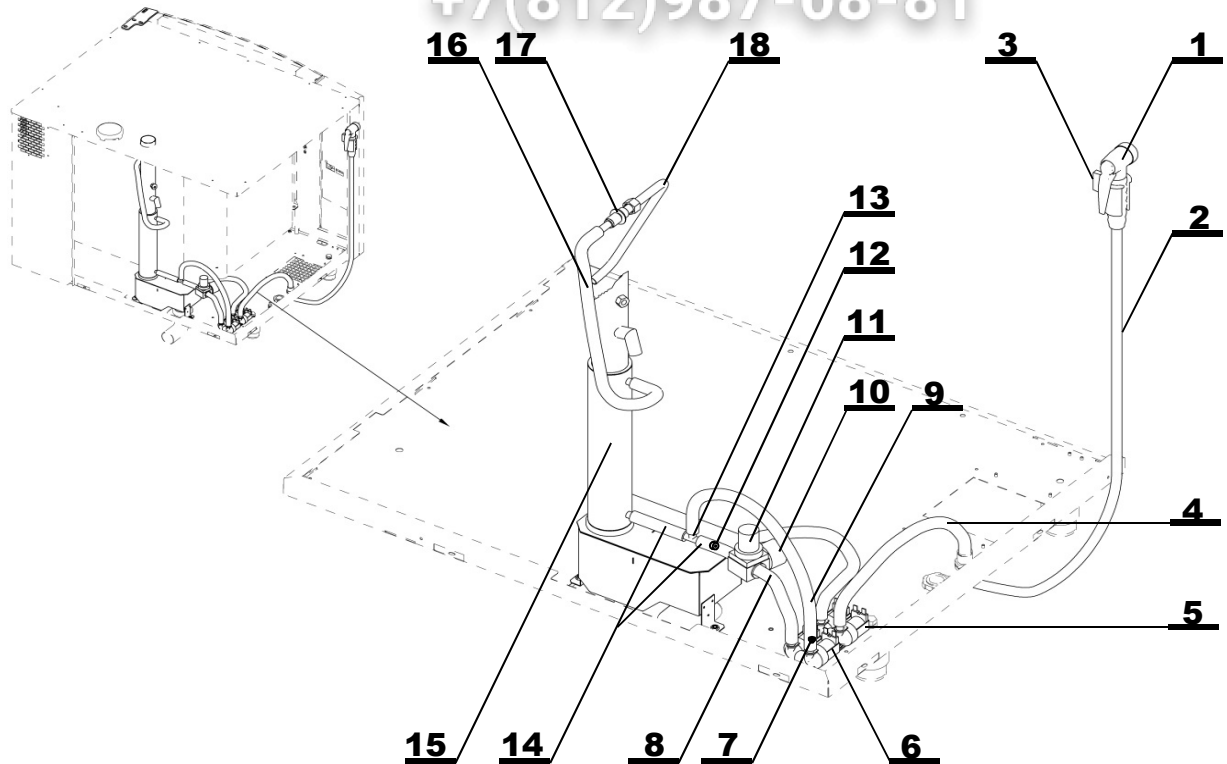

WATER DISTRIBUTION SYSTEM SECTION

3110 Общедет

vsezip.ru

+7(812)987-08-81

Position	Code	Name	For type of combi steamer			
			B611i	B611b	O611i	O611b
1	ZA15-0100	SHOWER KLARCO	•		•	
2	ZA11-0902	RUBBER HOSE FOR SHOWER 1,6m	•		•	
3	AT00-0002	SHOWER HOLDER KLARCO	•		•	
4	AA26-0100	HOSE 10x3,6 - 440	•		•	
5	EA12-0050	DOUBLE SOLENOID VALVE	•		•	
6	EA12-0050	DOUBLE SOLENOID VALVE			•	
6	EA12-0056	TRIPLE SOLENOID VALVE	•			
7	EA12-0303	REDUCTION NOZZLE	•		•	
8	AA26-0104	HOSE 10x3,6 - 90	•		•	
9	AA26-0100	HOSE 10x3,6 - 440	•		•	
10	ZA12-0401	MANOMETER 0-1bar, WIKA	•		•	
11	ZA12-0201	WATER REDUCTING VALVE	•		•	
12	AT00-0056	NOZZLE 07	•		•	
13	ZA10-0553	T-FITTING T-TS 10 mm	•		•	
14	AA26-0104	HOSE 10x3,6 - 90	•		•	
15	AC05-2000	CHIMNEY 611 Vision - inject	•		•	
16	AA26-0100	HOSE 10x3,6 - 440	•		•	
17	AC00-2500	BUSHING	•		•	
18	AC12-0700	INJECTION PIPE VISION 611/1011/2011	•		•	

Note: