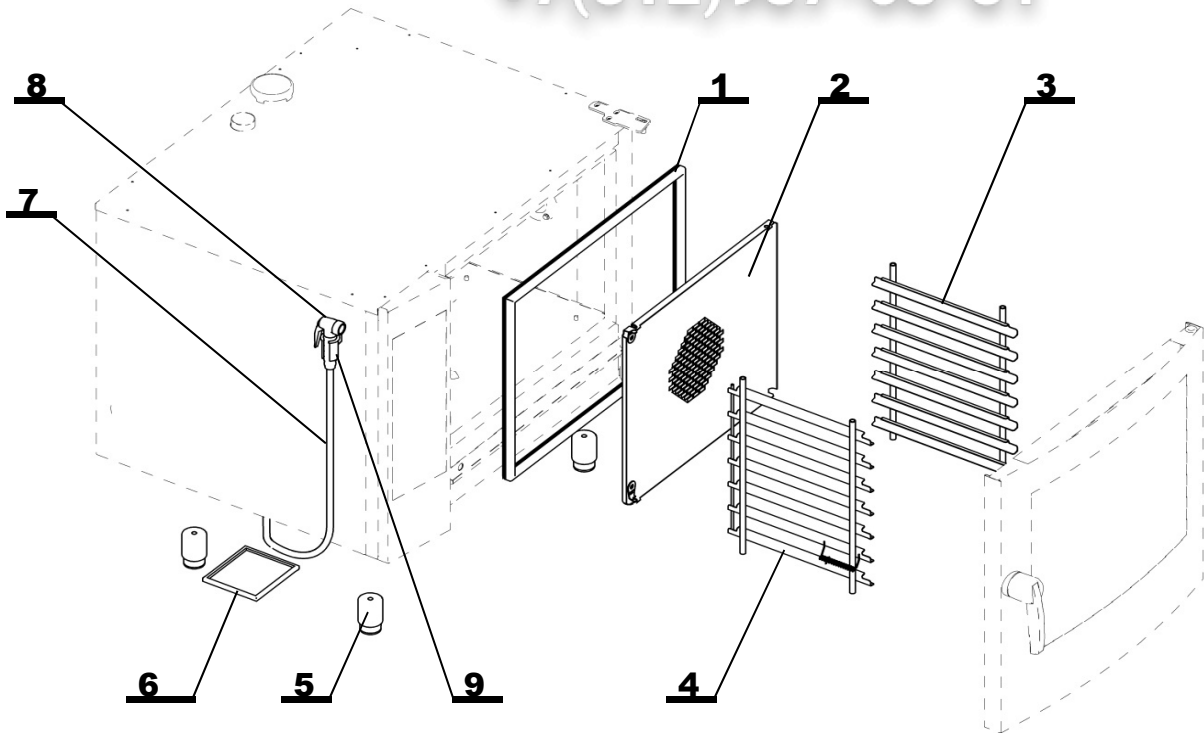

Note:

1a	AC03-3300	DOOR 6 - 07 VISION COMPLETE LEFT	•	•	•	•
2a	AC03-3305	INTERIOR GLASS 6 - 07 VISION LEFT	•	•	•	•
3a	ZA20-0903	LATCH KL-D - two steps opening	•	•	•	•
5+6	AC08-0700	HANDLE 623,611,1011 Vision	•	•	•	•

Zip **Общепит**

ACCESSORIES

vsezip.ru

+7(812)987-08-81

Position	Code	Name	For type of combi steamer			
			B611i	B611b	O611i	O611b
1	AX00-0035	DOOR SEAL 6 VISION	•	•	•	•
2	AC14-1100	INNER WALL 6 - VISION	•	•	•	•
3	AC19-1500	RACK RIGHT 6 - VISION	•	•	•	•
3a	AC19-1501	RACK RIGHT 6 - VISION 600X400	•	•	•	•
4	AC18-1700	RACK LEFT 6 - VISION	•	•	•	•
4a	AC18-1701	RACK LEFT 6 - VISION 600X400	•	•	•	•
5	AA00-0026	FOOT 6, 10	•	•	•	•
6	ZA17-0010	AIR FILTER VISION	•	•	•	•
7	ZA11-0902	RUBBER HOSE FOR SHOWER 1,6m	•	•	•	•
8	ZA15-0100	SHOWER KLARCO	•	•	•	•
9	AT00-0002	SHOWER HOLDER KLARCO	•	•	•	•