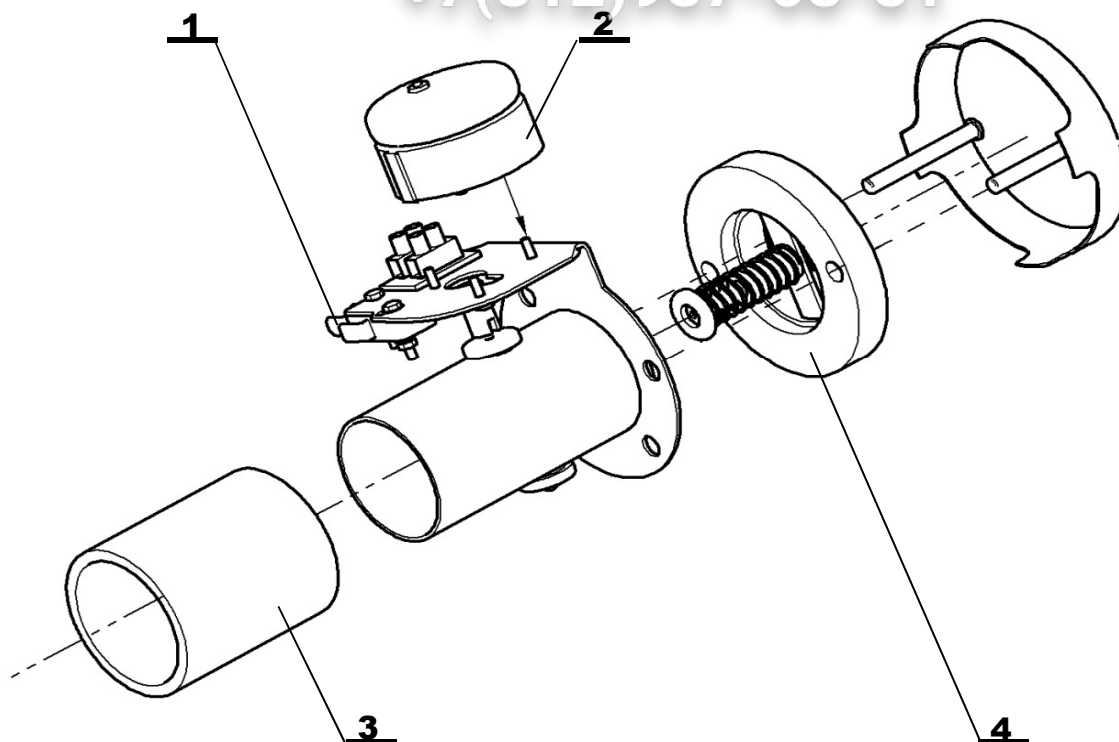

ЗипОбщепит

vsezip.ru

+7(812)987-08-81

Position	Code	Name	For type of combi steamer			
			B611i	B611b	O611i	O611b
1	EA01-0052	MIKROSWITCH (until 1.1.2010)	•	•		
2	EA11-0012	MOTOR + SWITCH (since 1. 1. 2010)	•	•		
2	EA11-0005	MOTOR (until 1.1.2010)	•	•		
3	AT00-0006	FLAP VALVE HOSE DA6	•	•	•	•
4	AC25-0105	PLUG	•	•	•	•
1+2+4	AC25-0100	FLAP VALVE COMPLETE	•	•		

Note: