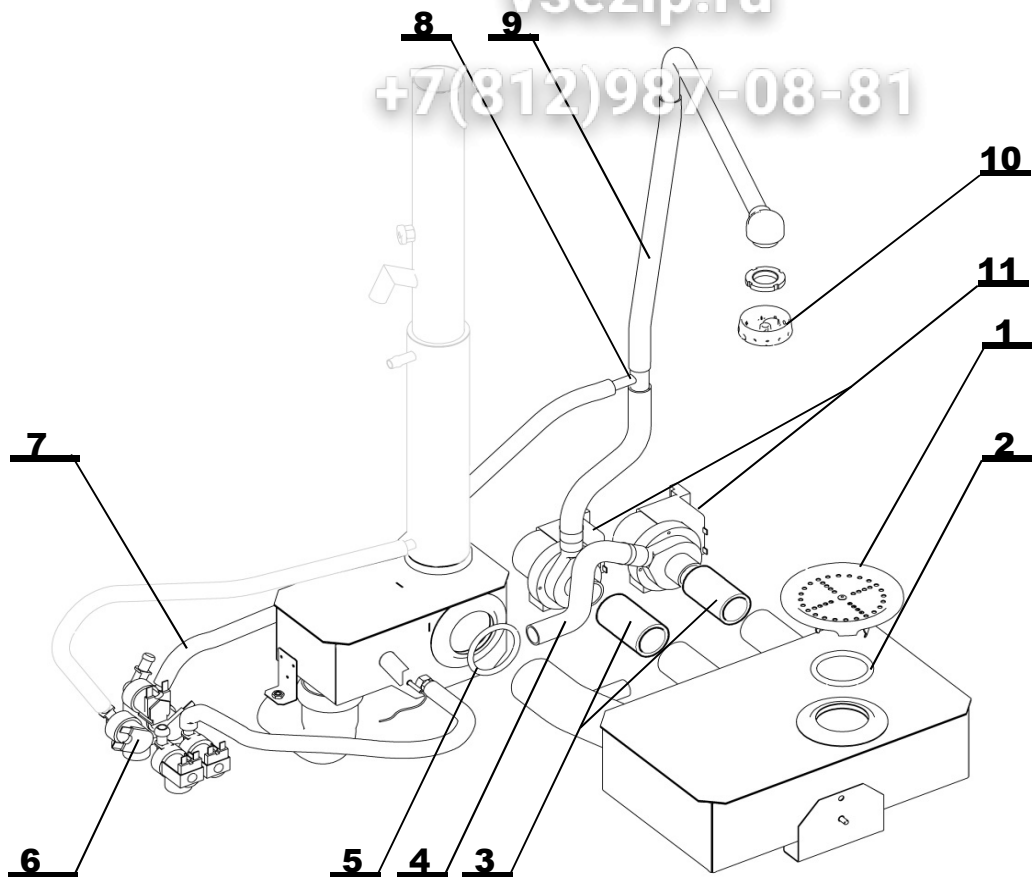

Position	Code	Name	For type of combi steamer			
			B611i	B611b	O611i	O611b
1	AC02-2202	DRAIN CAP	•	•		
2	ZA13-1549	O-RING	•	•		
3	AA00-0030	HOSE 70 mm BLACK	•	•		
4	AA26-0153	HOSE 16/22 - 200	•	•		
5	ZA13-1549	O-RING	•	•		
6	EA12-0056	TRIPLE SOLENOID VALVE	•	•		
7	AA26-0103	HOSE 10x3,6 - 730	•	•		
8	AC32-0400	T-FITTING	•	•		
9	AA26-0152	HOSE 16/22 - 360	•	•		
10	AT32-0052	CLEANING NOZZLE	•	•		
11	EA12-0001	PUMP	•	•		

Note: