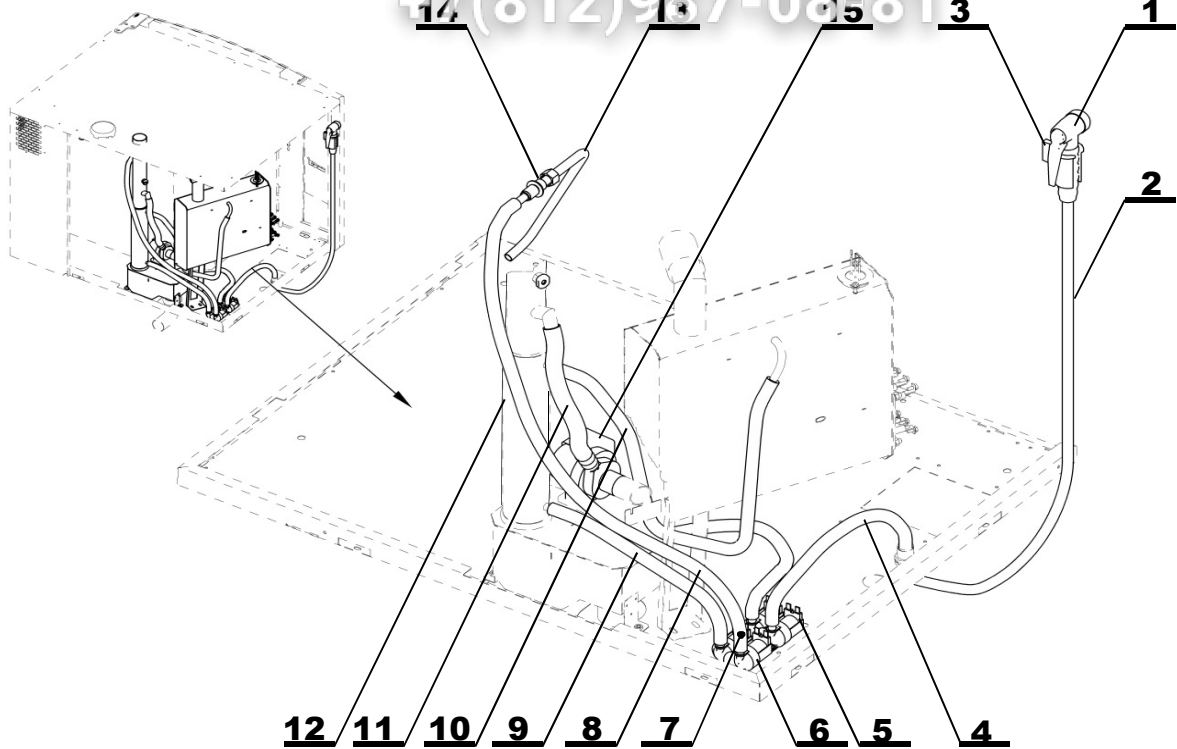

WATER DISTRIBUTION SYSTEM FOR

Зип Общедит

vsezip.ru

+7(812)987-08-81

Position	Code	Name	For type of combi steamer			
			B611i	B611b	O611i	O611b
1	ZA15-0100	SHOWER KLARCO		•		•
2	ZA11-0902	RUBBER HOSE FOR SHOWER 1,6m		•		•
3	AT00-0002	SHOWER HOLDER KLARCO		•		•
4	AA26-0100	HOSE 10x3,6 - 440		•		•
5	EA12-0050	DOUBLE SOLENOID VALVE		•		•
6	EA12-0050	DOUBLE SOLENOID VALVE				•
6	EA12-0056	TRIPLE SOLENOID VALVE		•		
7	EA12-0303	REDUCTION NOZZLE		•		•
8	AA26-0101	HOSE 10x3,6 - 350		•		•
9	AT32-0015	HOSE 10x3,6 - 840		•		•
10	AA26-0102	HOSE 10x3,6 - 770		•		•
11	AA26-0150	HOSE 16/22 - 230		•		•
12	AC05-1700	CHIMNEY 611 Vision - boiler		•		•
13	AC12-0700	INJECTION PIPE VISION 611/1011/2011		•		•
14	AC00-2500	BUSHING		•		•
15	EA12-0001	PUMP		•		•

Note: