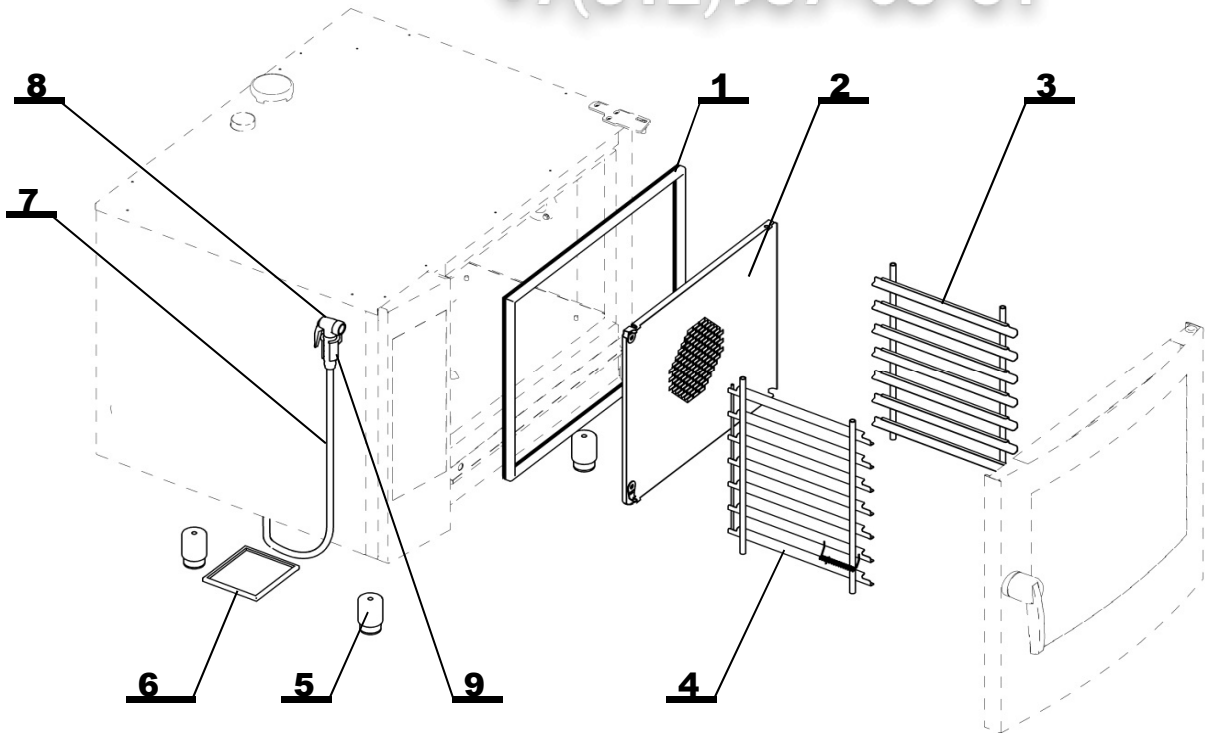

Note:

1a	AC03-3300	DOOR 6 - 07 VISION COMPLETE LEFT	•	•	•	•
2a	AC03-3305	INTERIOR GLASS 6 - 07 VISION LEFT	•	•	•	•
3a	ZA20-0903	LATCH KL-D - two steps opening	•	•	•	•
5+6	AC08-0700	HANDLE 623,611,1011 Vision	•	•	•	•

Zip **Общепит**

ACCESSORIES

vsezip.ru

+7(812)987-08-81

Position	Code	Name	For type of combi steamer			
			B611i	B611b	O611i	O611b
1	AX00-0035	DOOR SEAL 6 VISION	•	•	•	•
2	AC14-1100	INNER WALL 6 - VISION	•	•	•	•
3	AC19-1500	RACK RIGHT 6 - VISION	•	•	•	•
3a	AC19-1501	RACK RIGHT 6 - VISION 600X400	•	•	•	•
4	AC18-1700	RACK LEFT 6 - VISION	•	•	•	•
4a	AC18-1701	RACK LEFT 6 - VISION 600X400	•	•	•	•
5	AA00-0026	FOOT 6, 10	•	•	•	•
6	ZA17-0010	AIR FILTER VISION	•	•	•	•
7	ZA11-0902	RUBBER HOSE FOR SHOWER 1,6m	•	•	•	•
8	ZA15-0100	SHOWER KLARCO	•	•	•	•
9	AT00-0002	SHOWER HOLDER KLARCO	•	•	•	•