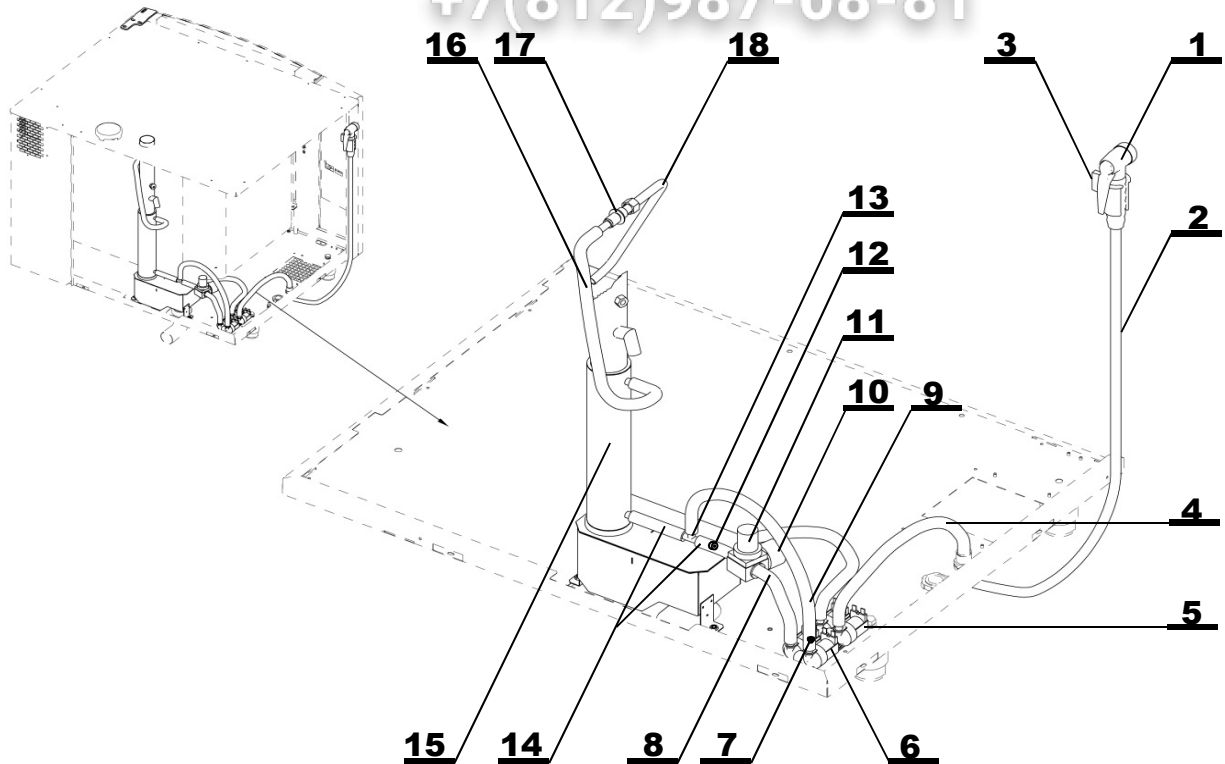

WATER DISTRIBUTION SYSTEM SECTION

3110 Общедит

vsezip.ru

+7(812)987-08-81

Position	Code	Name	For type of combi steamer			
			B611i	B611b	O611i	O611b
1	ZA15-0100	SHOWER KLARCO	•		•	
2	ZA11-0902	RUBBER HOSE FOR SHOWER 1,6m	•		•	
3	AT00-0002	SHOWER HOLDER KLARCO	•		•	
4	AA26-0100	HOSE 10x3,6 - 440	•		•	
5	EA12-0050	DOUBLE SOLENOID VALVE	•		•	
6	EA12-0050	DOUBLE SOLENOID VALVE			•	
6	EA12-0056	TRIPLE SOLENOID VALVE	•			
7	EA12-0303	REDUCTION NOZZLE	•		•	
8	AA26-0104	HOSE 10x3,6 - 90	•		•	
9	AA26-0100	HOSE 10x3,6 - 440	•		•	
10	ZA12-0401	MANOMETER 0-1bar, WIKA	•		•	
11	ZA12-0201	WATER REDUCTING VALVE	•		•	
12	AT00-0056	NOZZLE 07	•		•	
13	ZA10-0553	T-FITTING T-TS 10 mm	•		•	
14	AA26-0104	HOSE 10x3,6 - 90	•		•	
15	AC05-2000	CHIMNEY 611 Vision - inject	•		•	
16	AA26-0100	HOSE 10x3,6 - 440	•		•	
17	AC00-2500	BUSHING	•		•	
18	AC12-0700	INJECTION PIPE VISION 611/1011/2011	•		•	

Note: