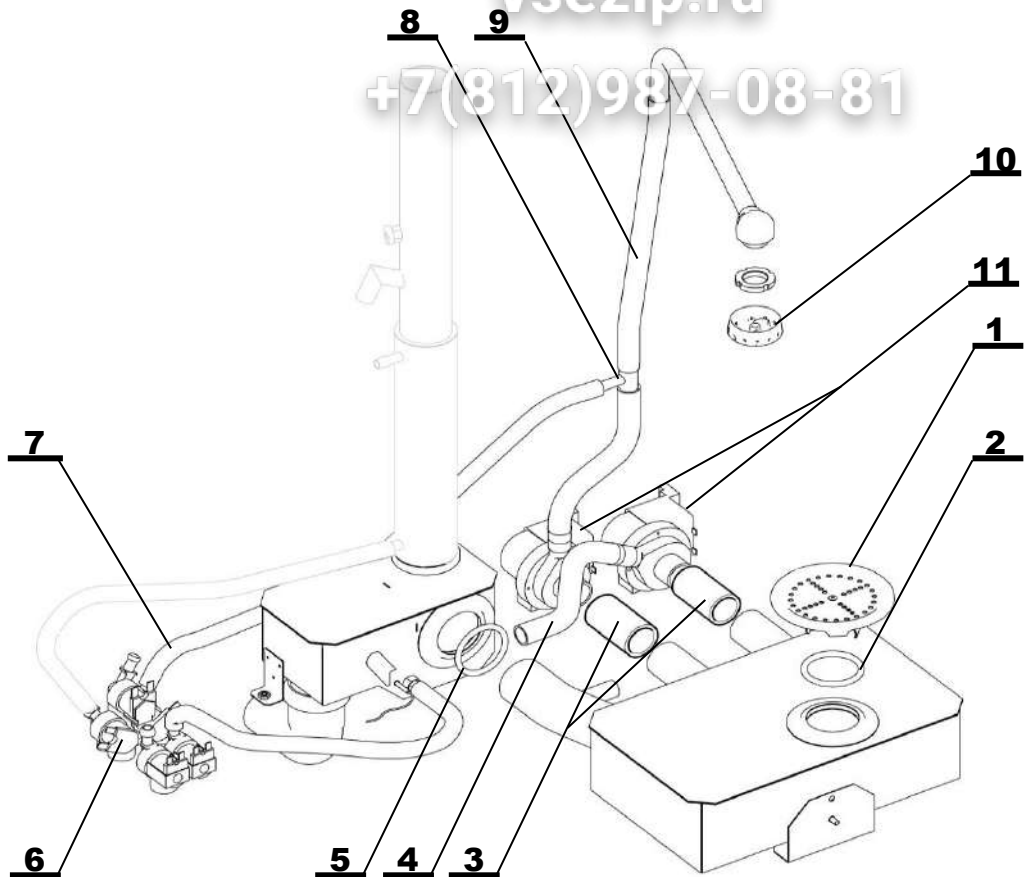

Position	Code	Name	For type of combi oven			
			B1011i	B1011b	O1011i	O1011b
1	AC02-2202	DRAIN CAP	•	•		
2	ZA13-1549	O-RING	•	•		
3	AA00-0030	HOSE 70 mm BLACK	•	•		
4	AA26-0153	HOSE 16/22 - 200	•	•		
5	ZA13-1549	O-RING	•	•		
6	EA12-0056	TRIPLE SOLENOID VALVE	•	•		
7	AA26-0102	HOSE 10x3,6 - 770	•	•		
8	AC32-0400	T-FITTING	•	•		
9	AA26-0152	HOSE 16/22 - 360	•	•		
10	AA32-0050	CLEANING NOZZLE	•	•		
11	EA12-0001	PUMP	•	•		

Note: