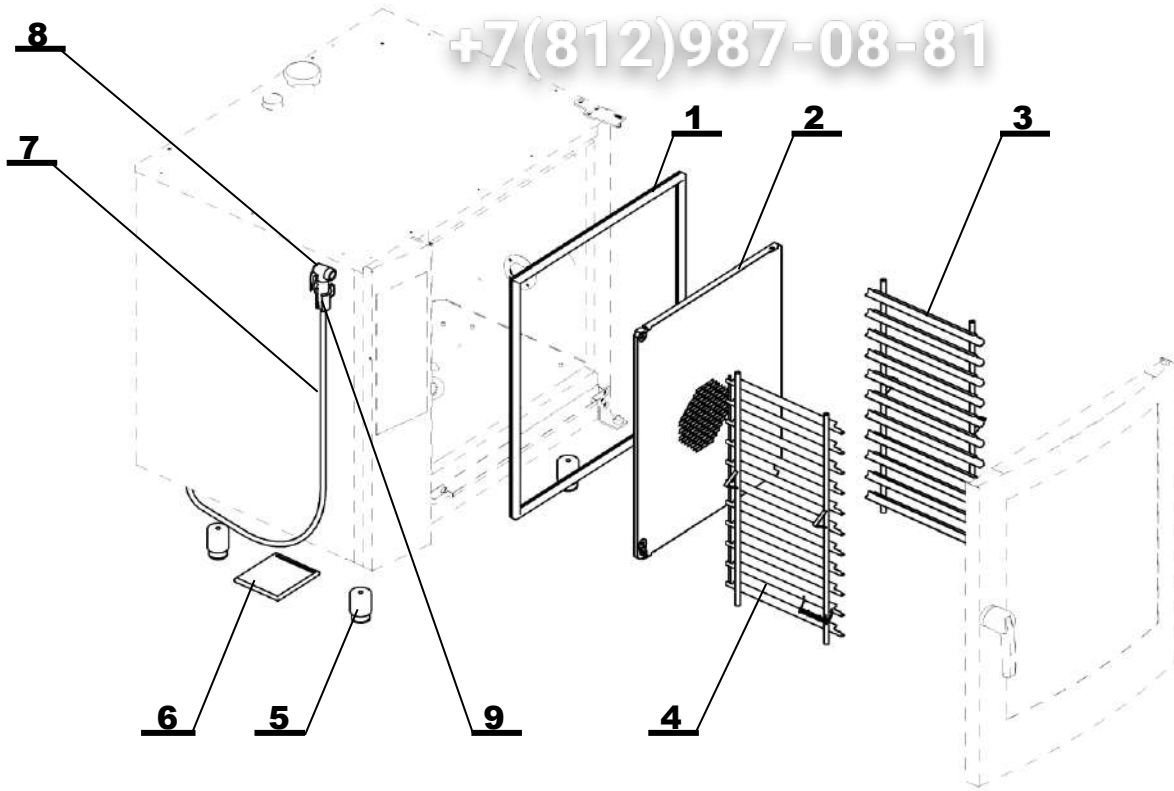

Zip Общепит

ACCESSORIES

vsezip.ru

+7(812)987-08-81

Position	Code	Name	For type of combi oven			
			B1011i	B1011b	O1011i	O1011b
1	AX00-0036	DOOR SEAL 10 VISION	•	•	•	•
2	AC14-1200	INNER WALL 10 - VISION	•	•	•	•
3	AC19-1600	RACK RIGHT 10 - VISION	•	•	•	•
3a	AC19-1601	RACK RIGHT 10 - VISION 600X400	•	•	•	•
4	AC18-1800	RACK LEFT 10 - VISION	•	•	•	•
4a	AC18-1801	RACK LEFT 10 - VISION 600X400	•	•	•	•
5	AA00-0026	FOOT 6, 10	•	•	•	•
6	ZA17-0010	AIR FILTER VISION	•	•	•	•
7	ZA11-0902	RUBBER HOSE FOR SHOWER 1,6m	•	•	•	•
8	ZA15-0100	SHOWER KLARCO	•	•	•	•
9	AT00-0002	SHOWER HOLDER KLARCO	•	•	•	•

Note: