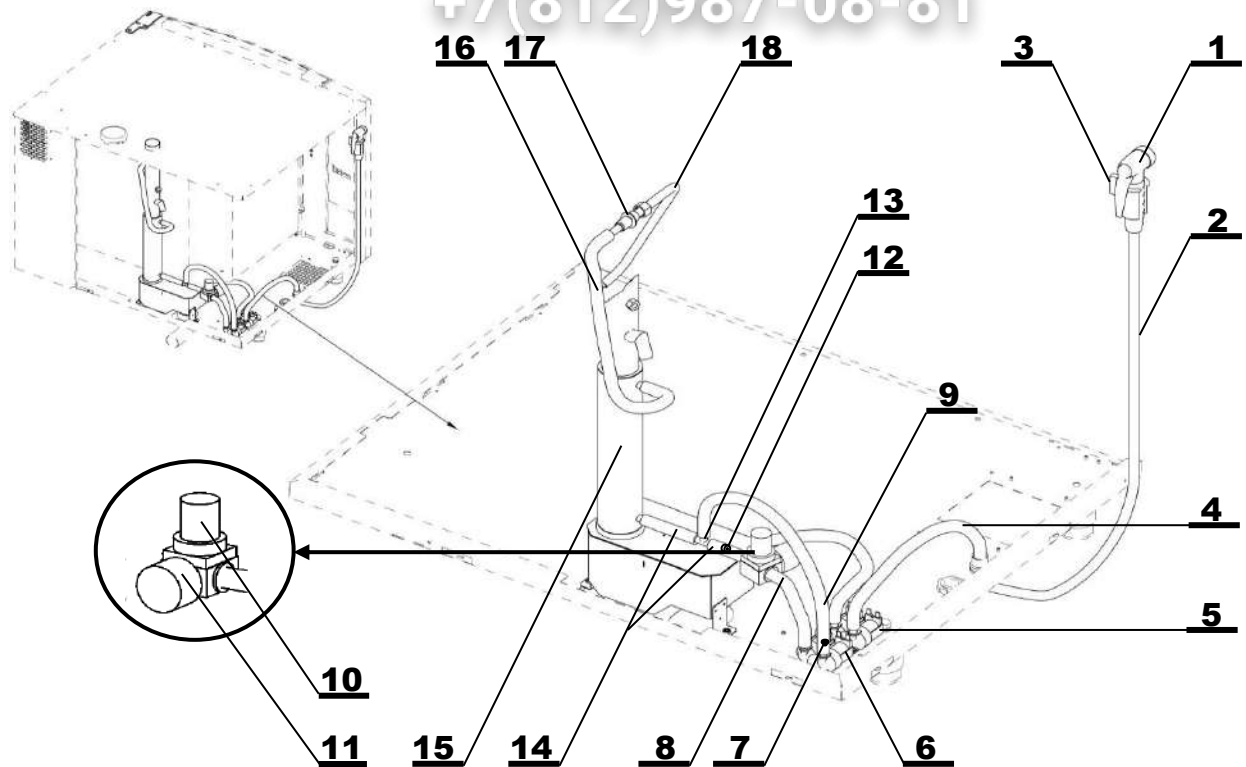

Note:

3 ил.Общепит

vsezip.ru

+7(812)987-08-81

Position	Code	Name	For type of combi oven			
			B1011i	B1011b	O1011i	O1011b
1	EA01-0052	MIKROSWITCH (until 1.1.2010)	•	•		
2	EA11-0012	MOTOR + SWITCH (since 1. 1. 2010)	•	•		
2	EA11-0005	MOTOR (until 1.1.2010)	•	•		
3	AT00-0006	FLAP VALVE HOSE DA6	•	•	•	•
4	AC25-0105	PLUG	•	•	•	•
1+2+4	AC25-0100	FLAP VALVE COMPLETE	•	•		

Note:

Position	Code	Name	For type of combi oven			
			B1011i	B1011b	O1011i	O1011b
1	ZA15-0100	SHOWER KLARCO	•		•	
2	ZA11-0902	RUBBER HOSE FOR SHOWER 1,6m	•		•	
3	AT00-0002	SHOWER HOLDER KLARCO	•		•	
4	AA26-0100	HOSE 10x3,6 - 440	•		•	
5	EA12-0050	DOUBLE SOLENOID VALVE	•		•	
6	EA12-0050	DOUBLE SOLENOID VALVE			•	
6	EA12-0056	TRIPLE SOLENOID VALVE	•			
7	EA12-0303	REDUCTION NOZZLE	•		•	
8	AA26-0104	HOSE 10x3,6 - 90	•		•	
9	AA26-0100	HOSE 10x3,6 - 440	•		•	
10	ZA12-0201	WATER REDUCTING VALVE	•		•	
11	ZA12-0401	MANOMETER 0-1bar, WIKA	•		•	
12	AT00-0056	NOZZLE 07	•		•	
13	ZA10-0553	T-FITTING T-TS 10 mm	•		•	
14	AA26-0104	HOSE 10x3,6 - 90	•		•	
15	AC05-2100	CHIMNEY 1011 Vision - inject	•		•	
16	AA26-0100	HOSE 10x3,6 - 440	•		•	
17	AC00-2500	BUSHING	•		•	
18	AC12-0700	INJECTION PIPE VISION 611/1011/2011	•		•	