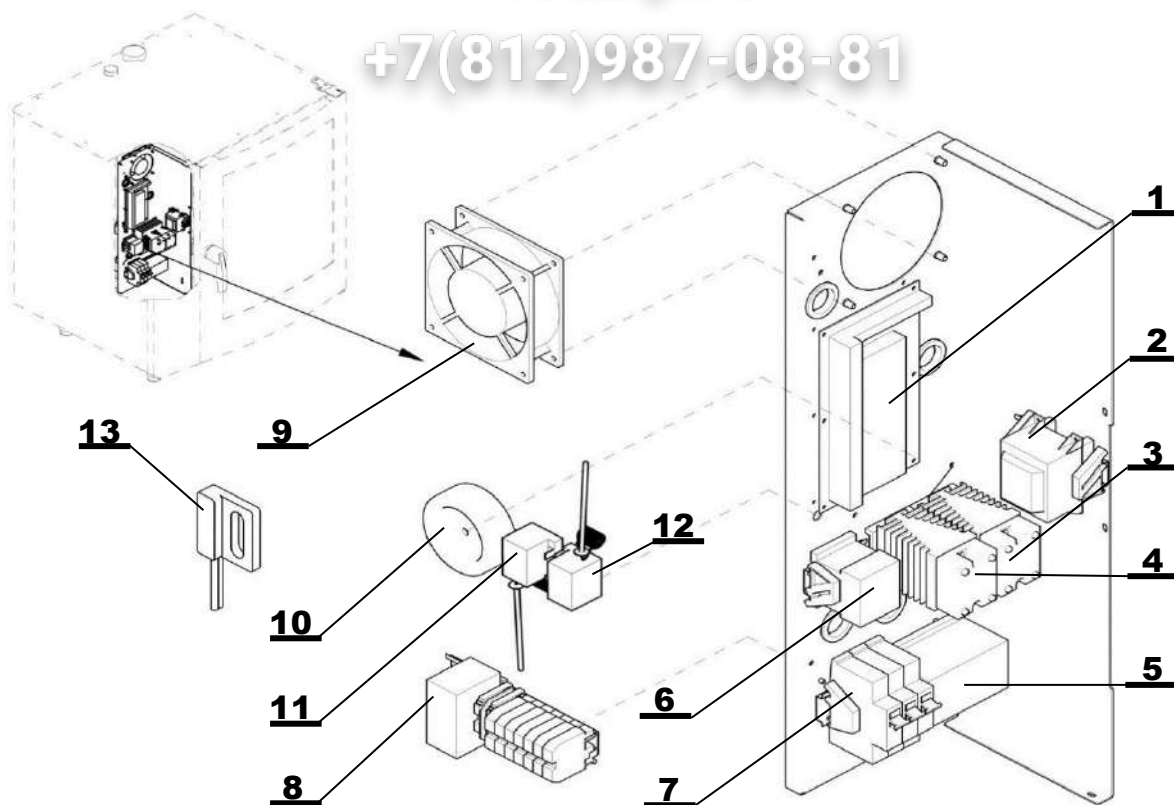

Note:

1	AC21-1305/S/CH1	LEFT CORNER PLATE 10 - BLUE WITH USB CONNECTOR	•	•		
1	AC21-1306/S/CH1	LEFT CORNER PLATE 10 - ORANGE WITH USB CONNECTOR			•	•

Position	Code	Name	For type of combi oven			
			B1011i	B1011b	O1011i	O1011b
1	EA14-0080	POWER SUPPLY BOARD VISION -R04.1	•	•		
2	EA13-0008	TRANSFORMER TRONIC 17V	•	•		
3	EA02-0203	SOLID STATE RELAY SOB965660		•		
4	EA02-0203	SOLID STATE RELAY SOB965660	•	•		
5	EA03-0016	CIRCUIT BREAKER	•	•		
6	EA02-0004	CONTACTOR (LC1D25P7)	•	•		
7	EA13-0109	SUPPRESSOR	•	•		
8	EA13-0400	FREQUENCY CONVERTER	•	•		
9	ZA21-0007	FAN SUNNON	•	•		
10	EA13-0011	TOROIDAL TRANSFORMER 230V/11,5V	•	•		
11	EA04-0011	THERMAL FUSE BOILER 140 °C		•		
12	EA04-0012	THERM. FUSE FOR SPACE 360°C	•	•		
13	EA13-0057	SUPPRESSION COMPONENT FC611	•	•		
14	EA16-0041	RESISTOR VW3TR342150RJ	•	•		
15	EA01-0015	DOOR SWITCH 623, 611, 1011	•	•		
7+8+14	EA13-0402	KIT RETIGO VISION	•	•		

Note:

16

17

18

16	EA05-0072	CABLE UTP 0,5m	•	•		
17	EA05-0078	CABLE K-PLC 10	•	•		
18	EA15-0011	RJ 45 SPLITTER	•	•		

Position	Code	Name	For type of combi oven			
			B1011i	B1011b	O1011i	O1011b
1	EA14-0080	POWER SUPPLY BOARD VISION -R04.1			•	•
2	EA13-0008	TRANSFORMER TRONIC 17V			•	•
3	EA02-0203	SOLID STATE RELAY SOB965660			•	•
4	EA02-0203	SOLID STATE RELAY SOB965660			•	•
5	EA02-0002	REVERSIBLE CONTACTOR			•	•
6	EA02-0004	CONTACTOR (LC1D25P7)			•	•
7	EA03-0018	CIRCUIT BREAKER PEP-10J 3P D 6A			•	•
8	EA13-0058	SUPPRESSION COMPONENT FC611 13b			•	•
9	ZA21-0007	FAN SUNNON			•	•
10	EA13-0011	TOROIDAL TRANSFORMER 230V/11,5V			•	•
11	EA04-0011	THERMAL FUSE BOILER 140 °C			•	•
12	EA04-0012	THERM. FUSE FOR SPACE 360°C			•	•
13	EA01-0015	DOOR SWITCH 623, 611, 1011			•	•