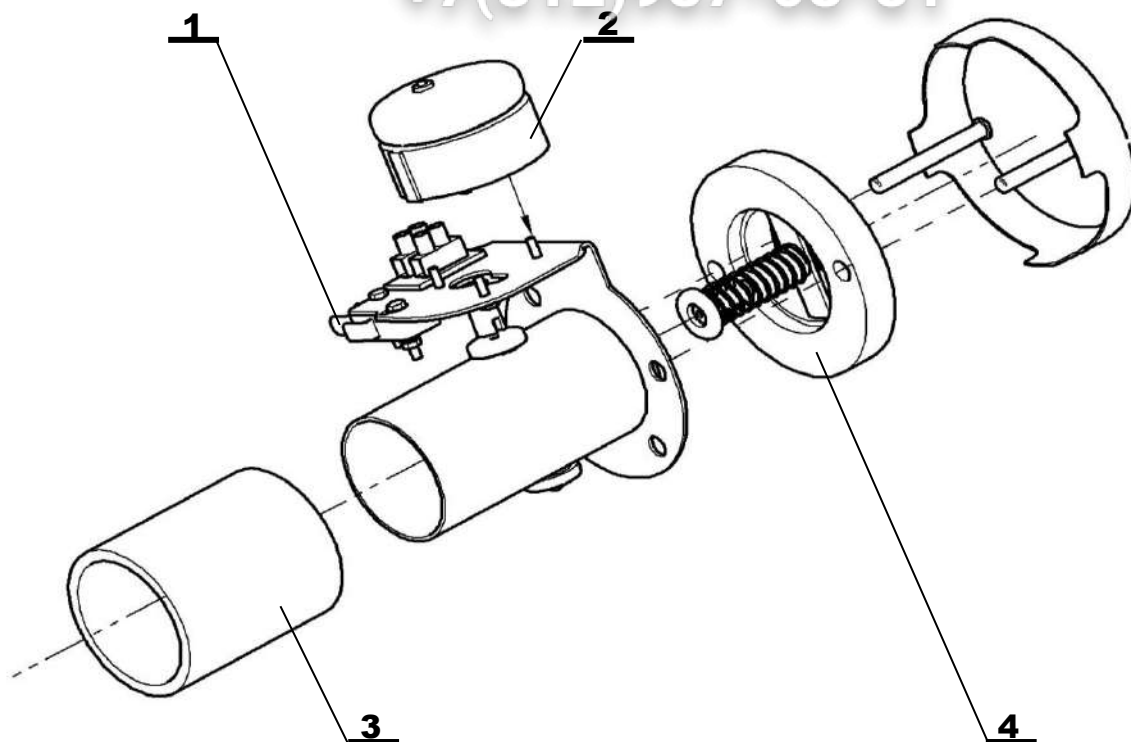

3 ил.Общепит

vsezip.ru

+7(812)987-08-81

Position	Code	Name	For type of combi oven			
			B1011i	B1011b	O1011i	O1011b
1	EA01-0052	MIKROSWITCH (until 1.1.2010)	•	•		
2	EA11-0012	MOTOR + SWITCH (since 1. 1. 2010)	•	•		
2	EA11-0005	MOTOR (until 1.1.2010)	•	•		
3	AT00-0006	FLAP VALVE HOSE DA6	•	•	•	•
4	AC25-0105	PLUG	•	•	•	•
1+2+4	AC25-0100	FLAP VALVE COMPLETE	•	•		

Note: