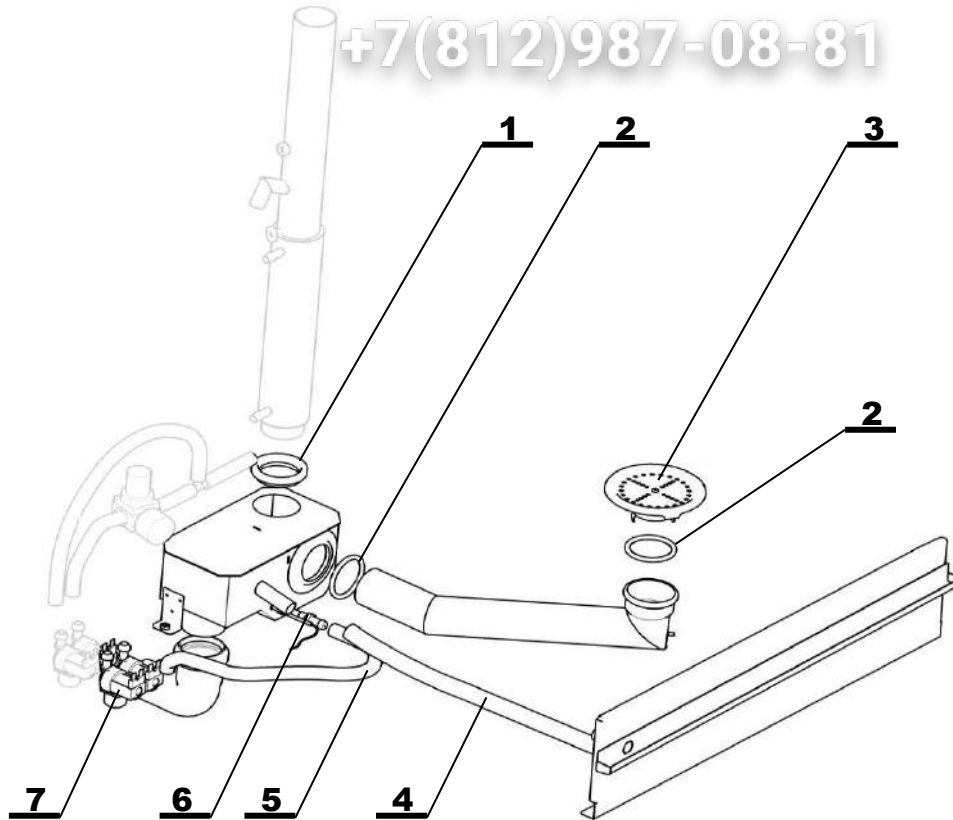

Position	Code	Name	For type of combi oven			
			B1011i	B1011b	O1011i	O1011b
1	AX04-0002	SEAL ø 50			•	•
2	ZA13-1549	O-RING			•	•
3	AC02-2202	DRAIN CAP			•	•
4	AA26-0154	HOSE 16/22 - 600			•	•
5	AA26-0100	HOSE 10x3,6 - 440			•	•
6	AT01-0013	NOZZLE			•	•
7	EA12-0050	DOUBLE SOLENOID VALVE			•	•

Note: