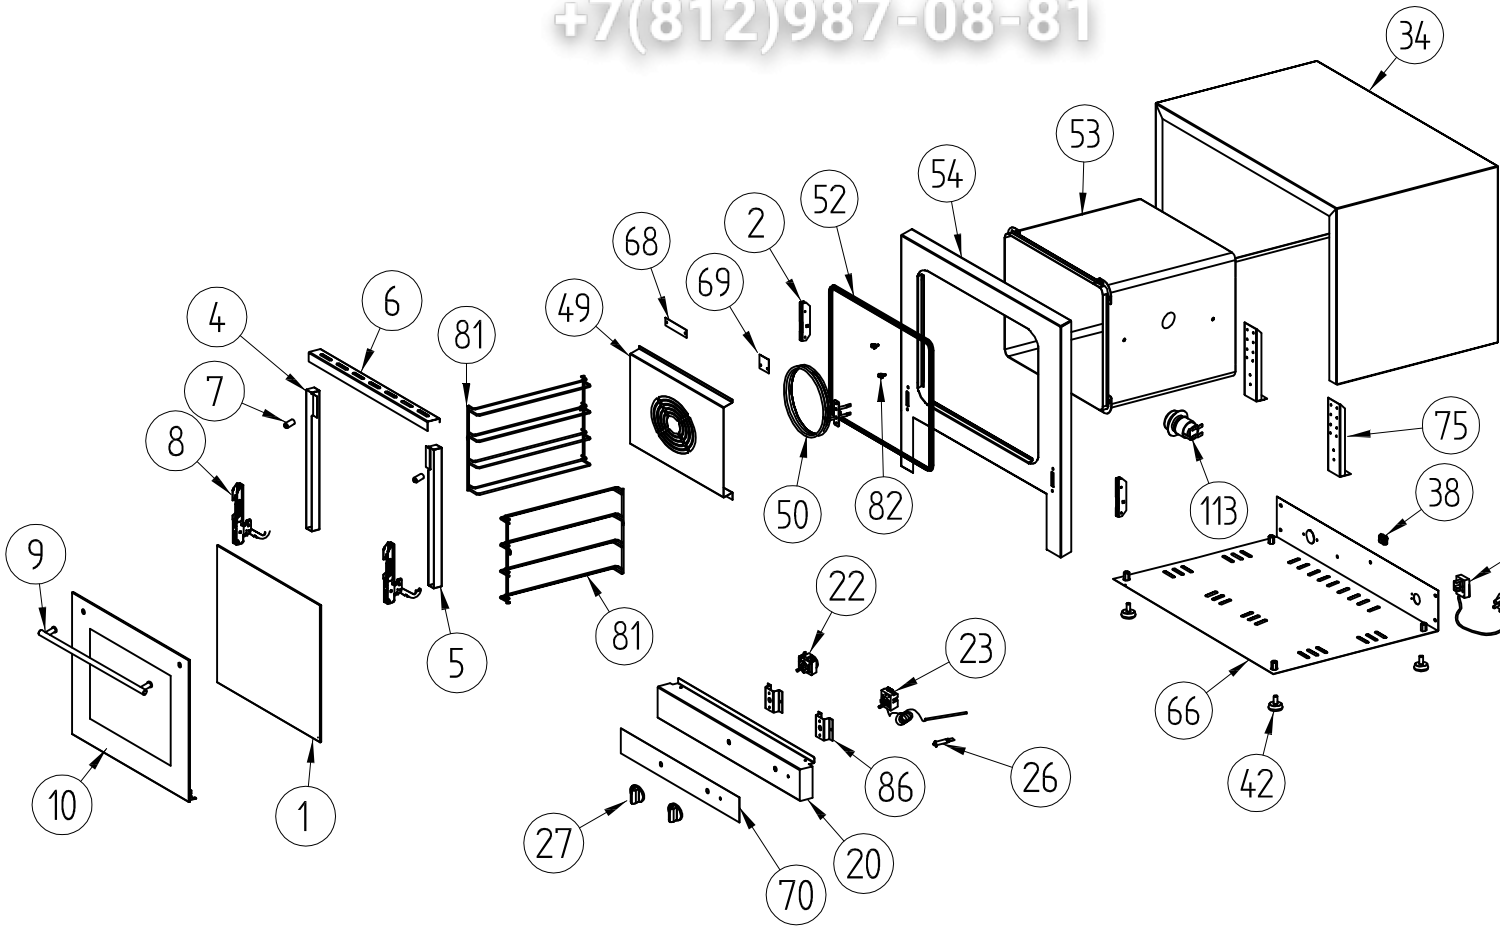

Heißluftöfen & Kombidämpfer Heißluftofen

Artikel-Nr. 211017 (G504)

Explosionszeichnung / Ersatzteile

Bitte bei Ersatzteilbestellung immer Artikelnummer und Seriennummer mit angeben!

Зип Общепит

vsezip.ru

+7(812)987-08-81

4				TOLLERANZE: UNI 5307 da 1 a 6 ±0,08 da 6 a 18 ±0,12 da 18 a 50 ±0,18 da 50 a 80 ±0,23 da 80 a 120 ±0,27 da 120 a 250 ±0,33 da 250 a 400 ±0,42 da 400 a altre ±0,50	SCALA 		DENOMINAZIONE	ESPLOSO FORNO
3			MATERIALE				-	MO
2			TRATTAMENTO				...	FI
1								
RELEASE	MODIFICHE	FIRMA						