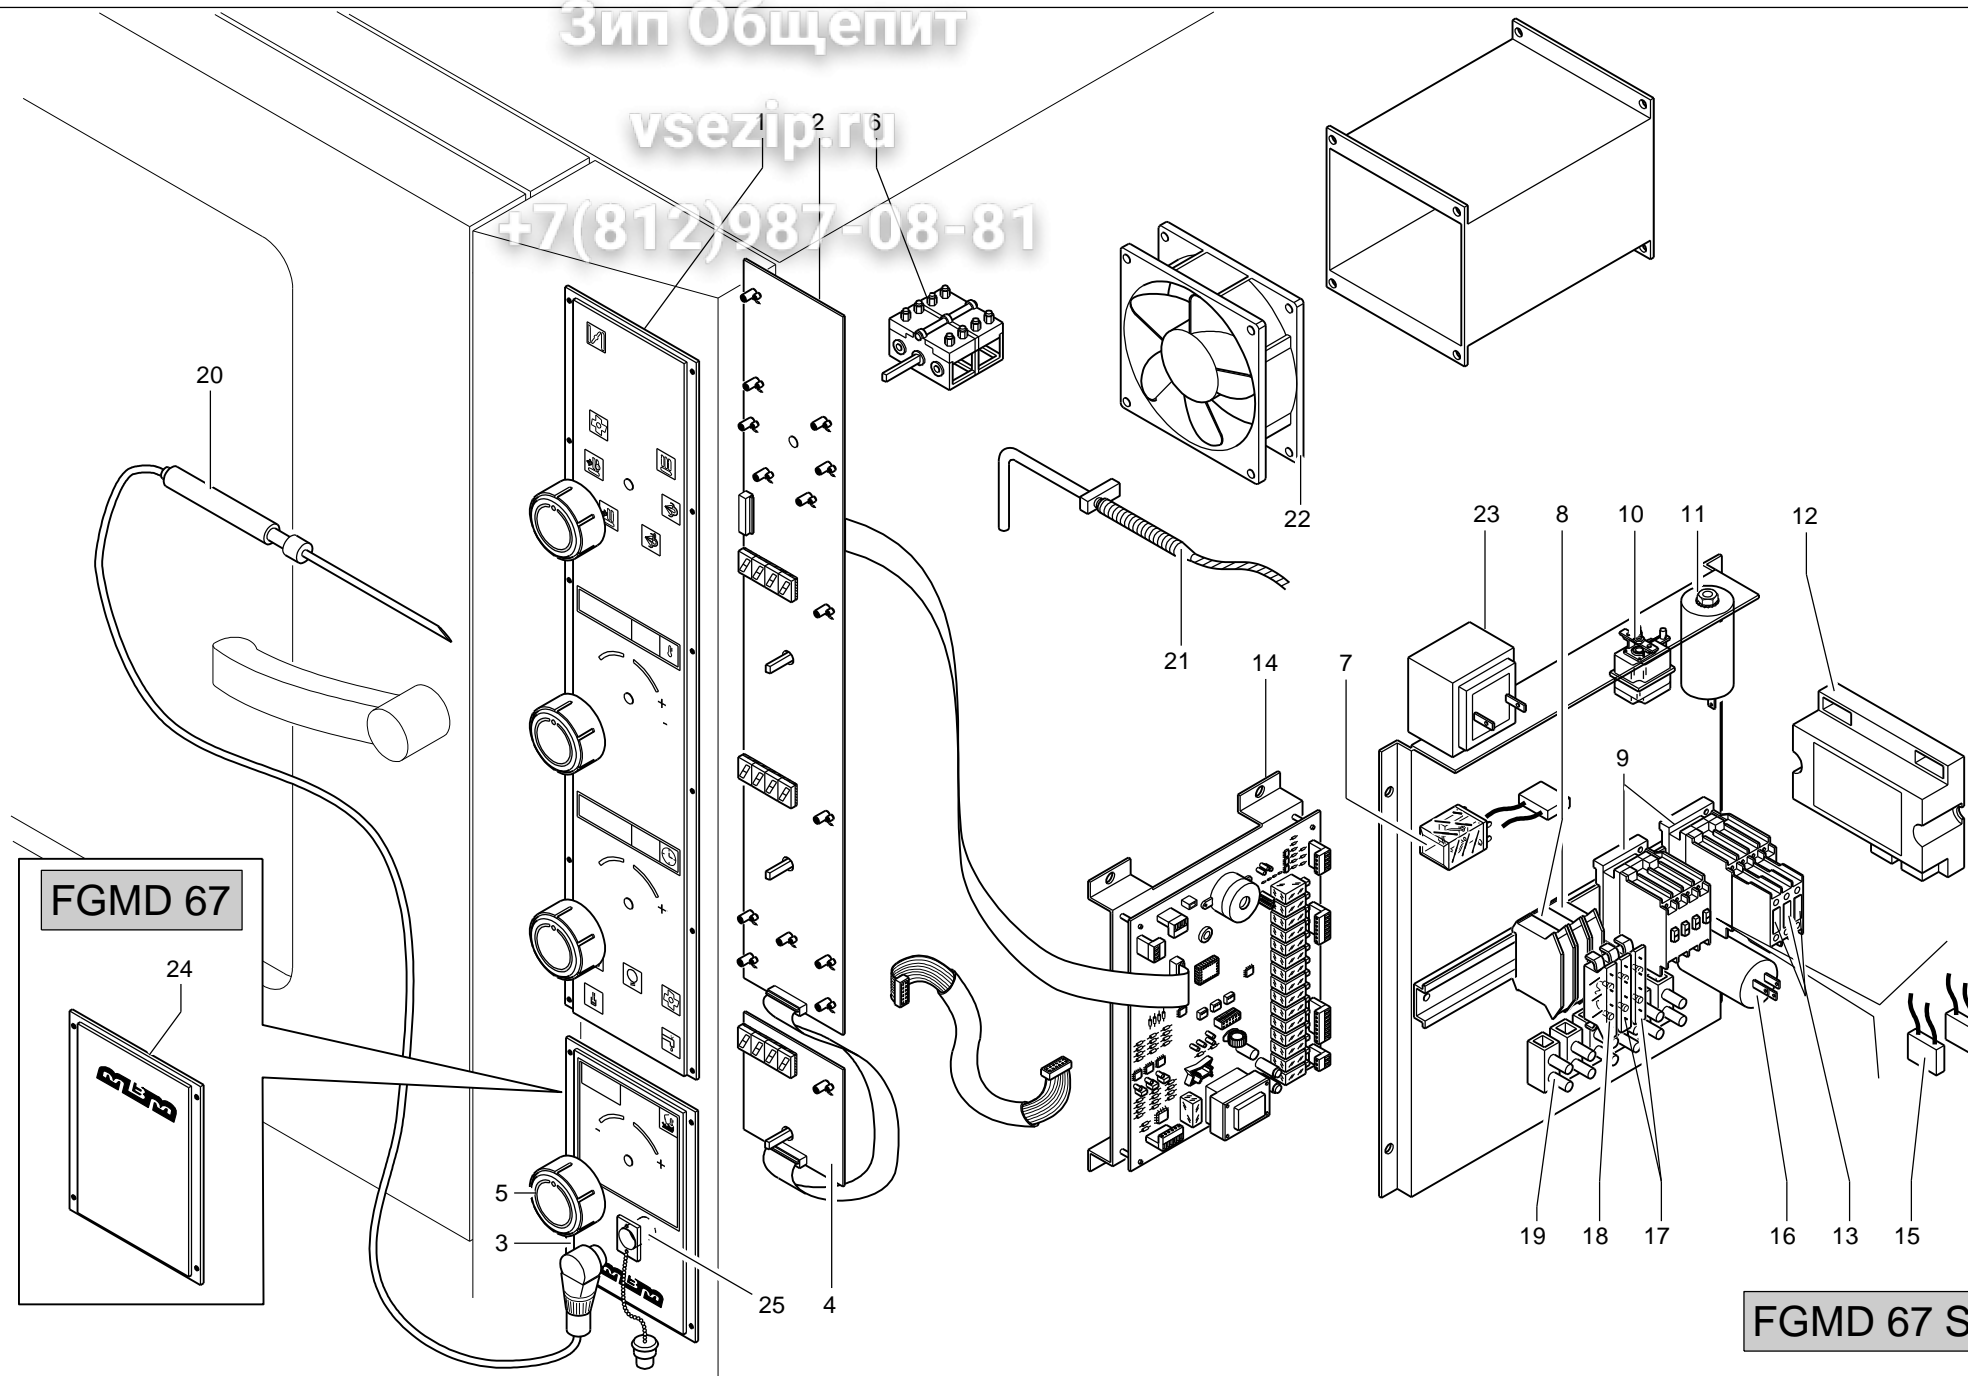

Зип Ощепит

vsezip.ru

+7(812)987-08-81

FGMD 67

FGMD 67 SC

FORNI 2004

TAV. 750

Zip Общепит

vsezip.ru

+7(812)987-08-81

TAVOLA	POS.	CODICE	ITALIANO	FRANCESE	INGLESE	TEDESCO
FORNI TAV. 750	1	164764	MASCHERINA FRONT.	MASQUE FRONTAL	COVER FRONTAL	ABDECKUNGVORNE
FORNI TAV. 750	2	RTFOC00672	SCHEDA DISPLAY	CARTE DISPLAY	SCHEME DISPLAY	SCHALTPLAN DISPLAY
FORNI TAV. 750	3	164766	MASCHERA SONDA CUORE	MASQUE SONDEUSE	COVER PROBE	ABDECKUNGSONDE
FORNI TAV. 750	4	RTFOC00673	SCHEDA ELETTRICA SONDA CUORE	SCHEDA EL. SONDE	SCHEME EL. PROBE	SCHALTPLAN EL. SONDE
FORNI TAV. 750	5	164761	MANOPOLA	BOUTON	KNOB	DREHGRIFF
FORNI TAV. 750	⑥	RTFOC00669	COMMUTATORE	COMMUTATEUR	COMMUTATOR	KOMMUTATORGRIFF
FORNI TAV. 750	7	RTFOC00144	RELAIS	RELAIS	RELAY	RELAIS
FORNI TAV. 750	8	RTFOC00048	P/FUSIBILE	PORTE-FUSIBLES	FUSE HOLDER	SICHERUNGSHALTER
FORNI TAV. 750	9	164608	RELAIS	RELAIS	RELAY	RELAIS
FORNI TAV. 750	⑩	RTFOC00483	TERMOSTATO LIMIT	THERMOSTAT LIMITEUR	THERMOSTAT LIMIT. OVEN	LIMIT THERMOSTAT
FORNI TAV. 750	11	RTFOC00053	CONDENSATORE	CONDENSATEUR	CONDENS. MOTOR	CONDENS. MOTOR
FORNI TAV. 750	12	RTFOC00785	CENTRALINA ACCENSIONE	DISTRIBUTEUR ALLUMAGE	ELECTRIC BOARD	SCHALTKASTEN
FORNI TAV. 750	13	RTFOC00789	CONTATTI AUSILIARI	AUXILIARIE CONTACT	AUXILIARY CONTACT	HILFSANSCHLÜSSE
FORNI TAV. 750	14	RTFOC00671	SCHEDA POTENZA	CARTE DE PUISSANCE	POWER SCHEME	SCHALTPLAN POTENZ
FORNI TAV. 750	15	RTFOC00023	FILTRO ANTIDISTURBO	ANTI-PERTURBATION	ANTIJAMMING FILTER	FILTER A/STÖRUNG
FORNI TAV. 750	16	RTFOC00309	FILTRO ANTIDISTURBO	ANTI-PERTURBATION	ANTIJAMMING FILTER	FILTER A/STÖRUNG
FORNI TAV. 750	17	RTFOC00284	FUSIBILE 6,3A	FUSIBLE 6,3A	FUSIBLE 6,3A	SICHERUNG 6,3A
FORNI TAV. 750	18	RTFOC00575	FUSIBILE 3,15A	FUSIBLE 3,15 A	FUSIBLE 3,15 A	SICHERUNG 3,15 A
FORNI TAV. 750	19	RTBF900045	MORSETTIERA	GROUPE DE CONNECTION 6 POLES	TERMINAL BLOCK 6 POLES	KLEMMBRETT 6 POLIG
FORNI TAV. 750	20	161390	SONDA CUORE Ø4	SONDE	PROBE	SONDE
FORNI TAV. 750	21	RTFOC00034	SONDA	SONDE	PROBE	SONDE
FORNI TAV. 750	22	RTFOC00254	VENT.CALORE	VENTILATEUR CHALEUR	HEATFAN	WÄRMEVENTILATOR
FORNI TAV. 750	23	161284	TRASFORMATORE W20	TRANSFORMATEUR	TRASFORMATOR	TRASFORMATOR
FORNI TAV. 750	24	164765	MASCHERINA NEUTRA	MASQUE NEUTRE	COVER NEUTRA	ABDECKUNG NEUTRAL
FORNI TAV. 750	25	161391	CONNETTORE SONDA FCB	ATTAQUE SONDE	PROBE CONNECTION	SONDESCHLUß

○ = RICAMBI CONSIGLIATI - RECOMMENDED SPARE PARTS