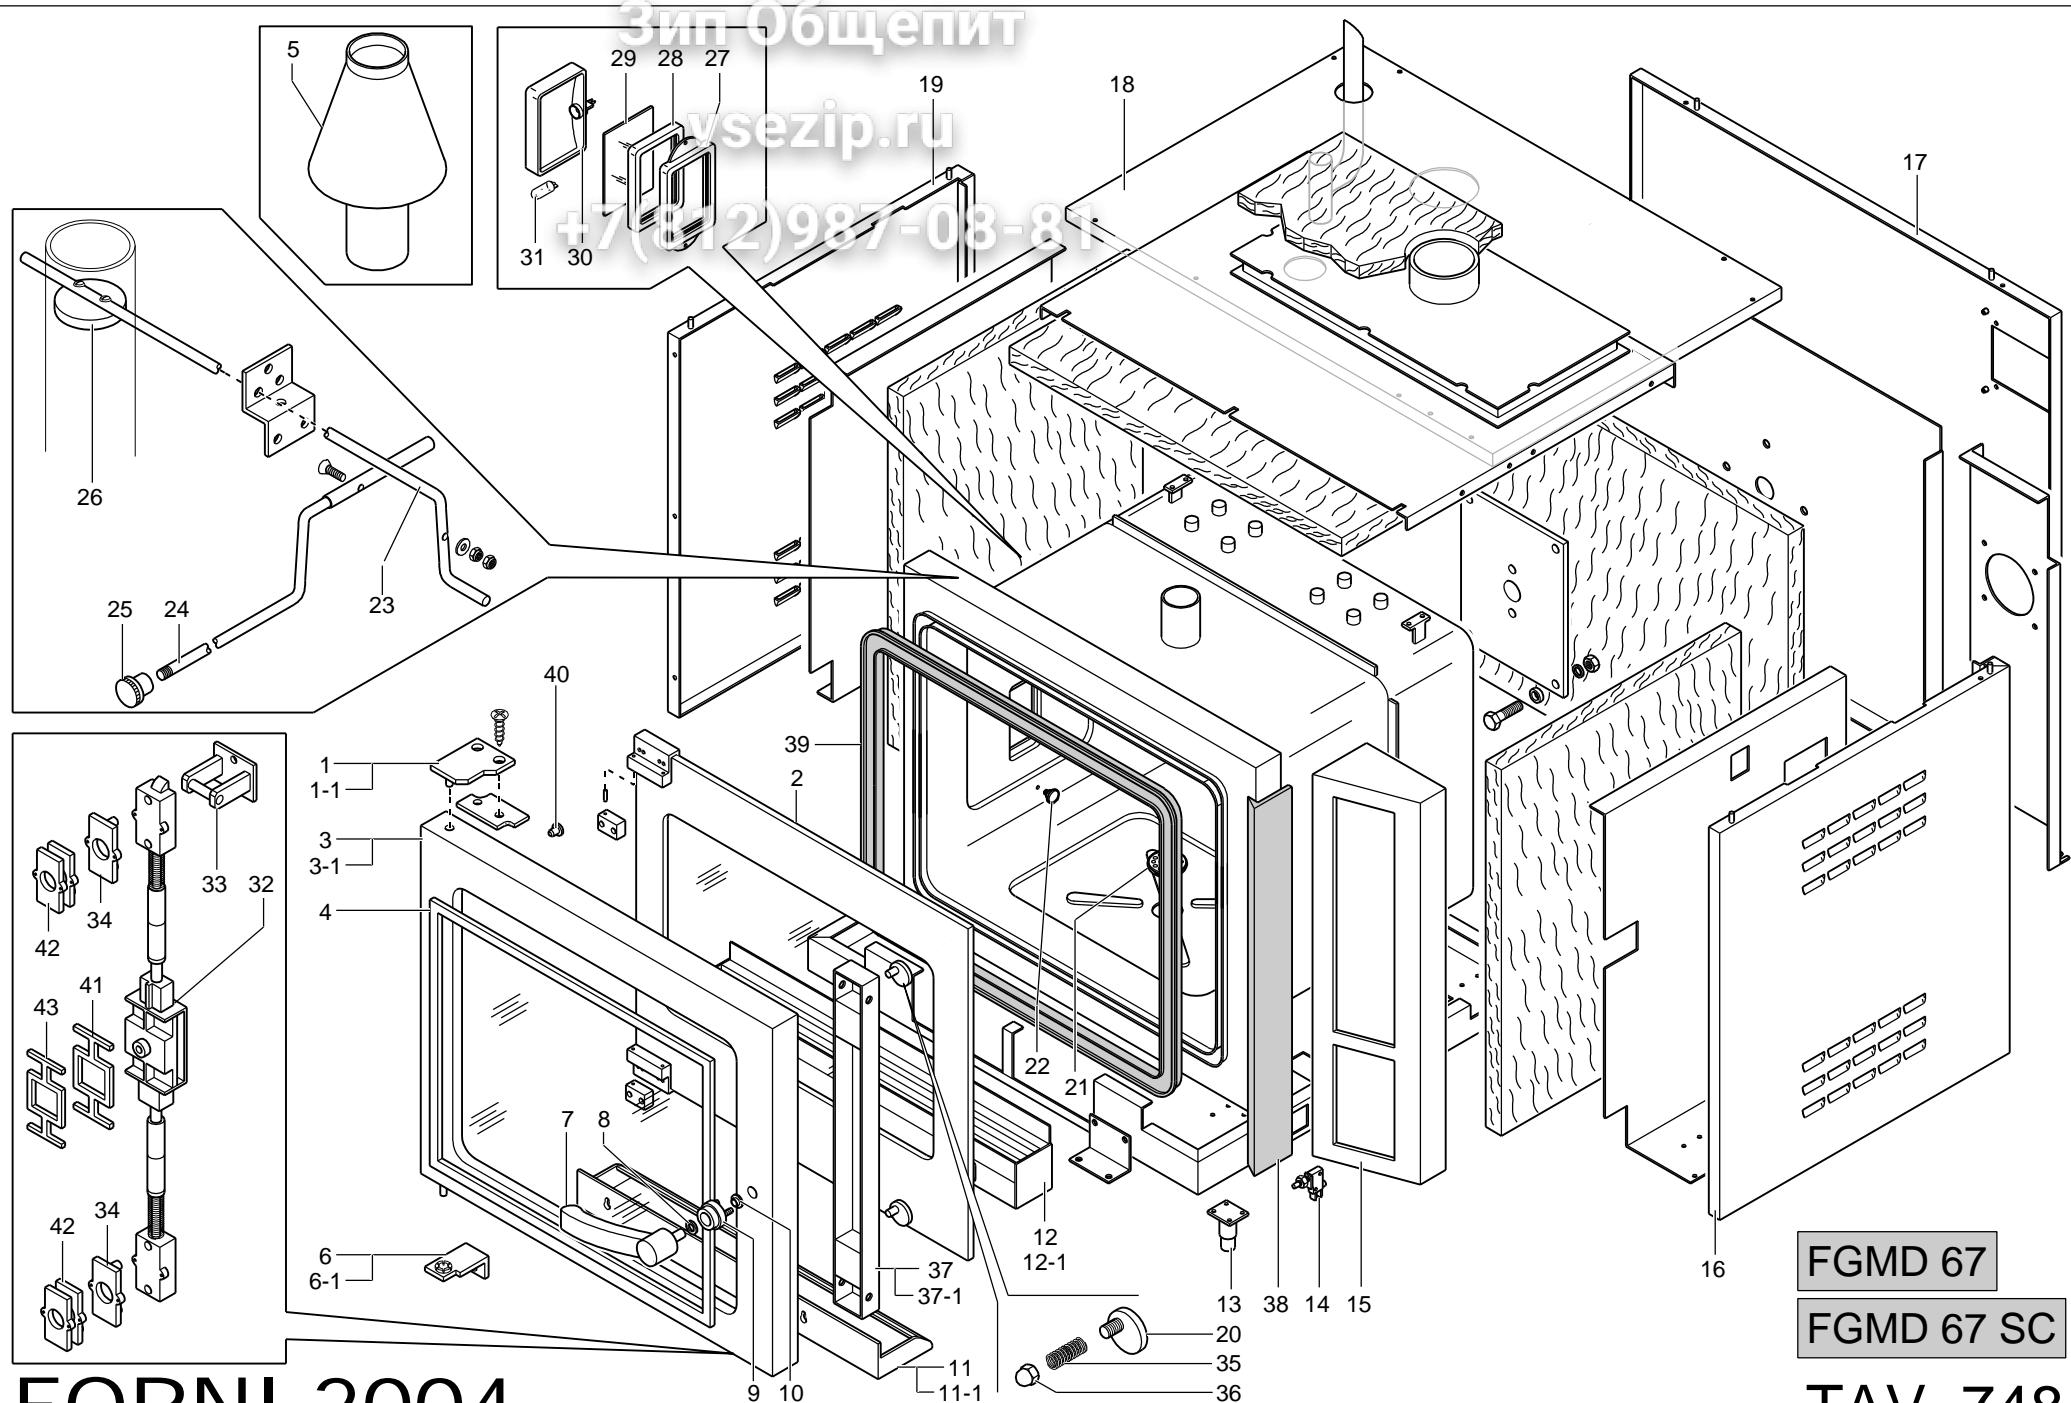

Зип Общежит

ysezip.ru

+7(812)987-08-81

**FORNI 2004**

**FGMD 67**  
**FGMD 67 SC**

**TAV. 748**

TAVOLA	POS.	CODICE	ITALIANO	FRANCESE	INGLESE	TEDESCO
FORNI TAV. 748	1	GAFOC00030	AS.CERN.SUP.SX P.F.	CHARNIÈRE SUPÉRIEURE GAUCHE	INGE PIN SUPER.LEFT	TÜRANGEL OBEN LINKS
FORNI TAV. 748	1-1	GAFOC00213	AS.CERN.SUP.DX P.F.	CHARNIÈRE SUPÉRIEURE DROITE	INGE PIN SUP. RIGHT	TÜRANGEL RECHTS
FORNI TAV. 748	2	161167	GR. VETRO INT.SX/DX	GROUPE VERRE INTERIEUR GAUCHE/DROITE	INNER UNIT GLASS LEFT/RIGHT	GRUPPE INNENGLAS RECHTS/LINKE
FORNI TAV. 748	3	161155	AS.PORTA F.SX	PORTE DU FOUR GAUCHE	OVEN DOOR LEFT	OFENTÜR LINKS
FORNI TAV. 748	3-1	161613	AS.PORTA F.DX	GARNITURE VERRE	GASKET GLASS	GLASDICHTUNG
FORNI TAV. 748	4	161171	VETRO ESTERNO SX/DX	VERRE EXTER GAUCHE/DROITE	EXTERNAL GASKET LEFT/RIGHT	EXTERNER GLAS RECHTS/LINKE
FORNI TAV. 748	5	AFC0000470	CAMINO ANTIVENTO	CHIMINÉE ANTI-VENT	CHIMNEY	KAMIN WINDSCHUTZ
FORNI TAV. 748	6	161387	CERN.INF.P.F.SX	CHARNIÈRE INFÉRIEUR GAUCHE PORTE DU FOUR	INGE PIN INFER.LEFT	TÜRANGEL UNTENLINKS
FORNI TAV. 748	6-1	PAFOC00583	CERN.INF.P.F.DX	CHARNIÈRE INFÉRIEUR DROITE PORTE DU FOUR	INGE PIN INF. RIGHT	TÜRANGEL INF. RECHTS
FORNI TAV. 748	(7)	160912	MANIGLIA P.F.	POIGNÉE P.F.	HANDLE P.F.	HANDGRIFF P.F.
FORNI TAV. 748	(8)	RTFOC00338	ANELLO EST.MAN.P.F.	ANNEAU EXT. POIGNÉE PORTE DU FOUR	OUTWARD RING OVEN DOOR HANDLE	HANDGRIFF
FORNI TAV. 748	(9)	160911	BASETTA MANIGLIA	EPAISSEUR POIGNÉE	HANDLE	HANDGRIFF
FORNI TAV. 748	(10)	RTFOC00337	ANELLO INTERNO BASETTA	ANNEAU INTERIEUR EPAISSEUR	INNER RING	INNENRING
FORNI TAV. 748	11	161147	AS. CASSETTO SX INT.P.F.	GROUPE BASSIN GAUCHE	UNIT DRAWER LEFT	GRUPPE SCHUBLADE LINKS
FORNI TAV. 748	11-1	161606	AS. CASSETTO DX INT.P.F.	GROUPE BASSIN DROITE	UNIT DRAWER RIGHT	GRUPPE SCHUBLADE RECHTS
FORNI TAV. 748	12	161131	CASSETTO SX	BASSIN GAUCHE	TRAY LEFT	SCHUBLADE LINKS
FORNI TAV. 748	12-1	161605	CASSETTO DX	BASSIN DROITE	TRAY RIGHT	SCHUBLADE RECHTS
FORNI TAV. 748	13	RTFOC00413	PIEDINO	PIED	FOOT	FUSS
FORNI TAV. 748	(14)	RTFOC00711	MICROINT.FCV. RMP UNIPOL	MICRO-INTERRUPTEUR PORTE DU FOUR	MICRO OVEN DOOR	MIKRO OFENTÜR
FORNI TAV. 748	15	164770	AS.CRUSCOTTO	PANNEAU DE CONTRÔLE	CONTROL PANEL	STIRNBRETT
FORNI TAV. 748	16	PAFOC00416	FIANCO DX	CÔTÉ DROITE	RIGHT SIDE	RECHTE SEITE
FORNI TAV. 748	17	PAFOC00690	POSTERIORE INOX	ARRIÈRE EXT.	POSTERIOUR EXT.	HINTEN AUSSEN
FORNI TAV. 748	18	161198	AS.COPERCHIO	COUVERCLE EXT.	COVER EXT.	ABDECKUNG
FORNI TAV. 748	19	PAFOC00418	FIANCO SX	CÔTÉ GAUCHE	LEFT SIDE	LINKE SEITE
FORNI TAV. 748	20	161152	AS.GHIERA BLOCCO VETRO	GROUPE BAGUE BLOCAGE VERRE	UNIT LUCKING GLASS NUT	GRUPPE GEFESTIGUNGSMUTTER GLAS
FORNI TAV. 748	21	GAFOC00027	AS.C/FORO CASS.	COUVRE TROU	PLUG	LOCHABDECKUNGSPFROPFEN
FORNI TAV. 748	22	RTFOC00555	AT.GRIGLIA LAT.F.	ATTAQUE GRILLE LATÉRALE	GRILL CONNECTION SIDE	GRILLAUFLEGE SEITE
FORNI TAV. 748	23	RTFOC00415	ASTA TRAS.SCA.COND. NICH	BARRE TRANSVERSAL	ROD TRANSVERS.	STAB
FORNI TAV. 748	24	RTFOC00507	ASTA ANT.SCA.COND. NICH.	BARRE ANTÉRIEUR	ROD ANTERIOUR	STAB VORNE
FORNI TAV. 748	25	161660	MANOPOLA	BOUTON	KNOB	DREHGRIFF
FORNI TAV. 748	26	PAFOC00680	DISCO INFERIORE SCARICO CONDENSA	DISQUE INFÉRIEUR DÉCHARGÉ	DISC INFER. OUTLET	SCHEIBE UNTEN AUSGANG
FORNI TAV. 748	27	RTFOC00382	*CORNICI FIS.VETRO P/LAMP.	CADRE DU PORTELAMPE	MOULDING P/LAMP	UMRAHMUNG P/LAMPE
FORNI TAV. 748	28	161283	GUARNIZIONE P/LAMPADA	GARNITURE DU PORTELAMPE	GASKET P/LAMP	DICHTUNG P/LAMPE
FORNI TAV. 748	29	RTFOC00201	*VETRO P/LAMPADA	VERRE DU PORTELAMPE	GLASS P/LAMP	GLAS P/LAMPE
FORNI TAV. 748	30	161281	PORTALAMPADA	PORTELAMPE	P/LAMP	P/LAMPE
FORNI TAV. 748	(31)	161282	LAMPADA	LAMPE	LAMP	LAMPE
FORNI TAV. 748	(32)	GAFOC00005	SERRATURA P.F.	SERRURE PORTE DU FOUR	LOCK	SCHLOSS
FORNI TAV. 748	33	RTFOC00009	GANCIO	CROCHET	HOOK	KAKEN
FORNI TAV. 748	34	RTFOC00005	ZOCCOLO ESTERNO	GODET EXTÉRIEUR	OUTWARD BASE	SOCKEL AUSSEN
FORNI TAV. 748	35	161513	MOLLA FERMO GHIERA	RESSORT DE LA SERRURE DU VIROLE	FERRULE LOCK SPRING	FEDER DES MUTTER-SCHLOSSES
FORNI TAV. 748	36	RTMIN00114	DADO CIECO M6	ECROU	NUT	MUTTER
FORNI TAV. 748	37	161150	AS. PROTEZIONE SERRATURA SX	GROUPE PROTECTION SERRURE GAUCHE	UNIT LEFT LOCK PROTECTION	GRUPPE SHUTZSCHLOSS LINKE
FORNI TAV. 748	37-1	161580	AS. PROTEZIONE SERRATURA DX	GROUPE PROTECTION SERRURE DROITE	UNIT RIGHT LOCK PROTECTION	GRUPPE SHUTZSCHLOSS RECHTZ
FORNI TAV. 748	38	161411	GUARNIZIONE CRUSCOTTO	GARNITURE PANNEAU DE CONTRÔLE	CONTROL PANEL GASKET	DICHTUNGSTIRNBRETT
FORNI TAV. 748	(39)	RTFOC00723	GUARNIZIONE FACCIATA	GARNITURE PORTE	GASKET DOOR	TÜRDICHTUNG
FORNI TAV. 748	40	161477	GOMMINO PORTA FORNO	BOUCHON DE LA PORTE	DOOR RUBBER CAP	TÜR GUMMI
FORNI TAV. 748	41	RTFOC00057	ZOCCOLO CENTRALE	GODET CENTRAL	CENTRAL BASE	SOCHEL ZENTR.
FORNI TAV. 748	42	RTFOC00514	DISTANZ.INF/SUP SERR.FGC060/1	ENTRTOISE	SPACER	DISTANZSTÜCK
FORNI TAV. 748	43	RTFOC00515	DISTANZ.CENT.SERR.FGC060/1	ENTRTOISE	SPACER	DISTANZSTÜCK