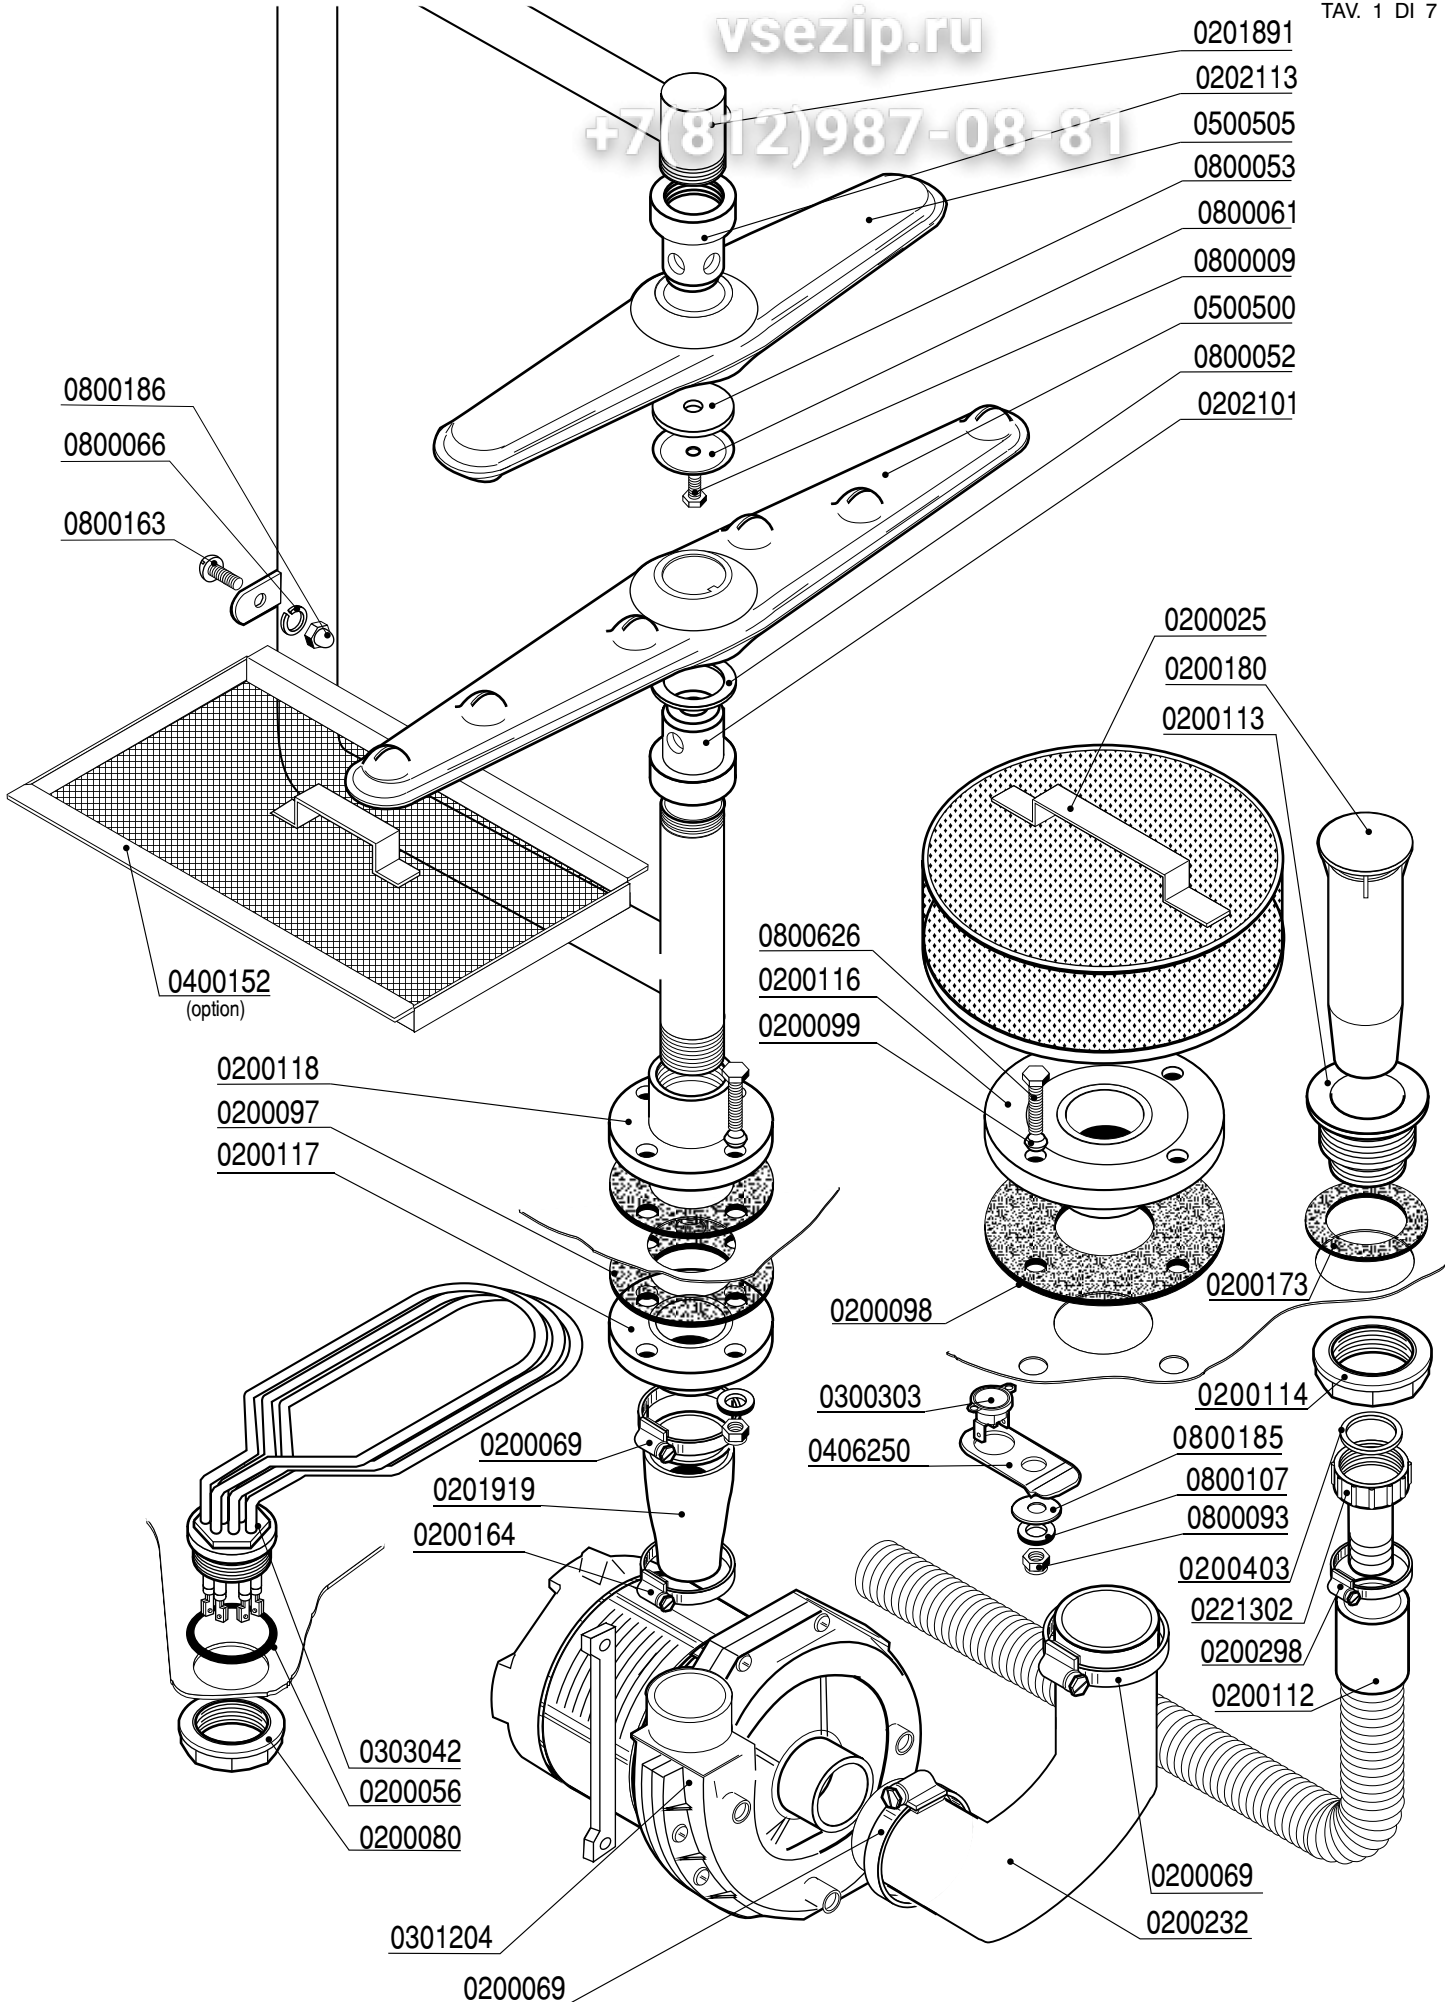

Зип Общепит

**Lavastoviglie**  
**Lave-vaisselle**  
**Dishwashers**  
**Geschirrspüler**  
**Lavavajillas**

**DSP5**

**Ed.**  
**09/2007**

**Rev. C**

**DSP5**

**PARTI DI RICAMBIO**  
**PIECES DETACHEES**  
**SPARE PARTS**  
**ERSATZTEILE**  
**REPUESTOS**

Зип Общепит

vsezip.ru

+7(812)987-08-81

(812)987-08-81

GRUPPO SOLLEVAMENTO - GROUPE SOULEVEMENT  
LIFTING COMPONENTS - HOCHENTRIEB  
GRUPO LEVANTAMIENTO

MOD.

**DSP5**

TAV.