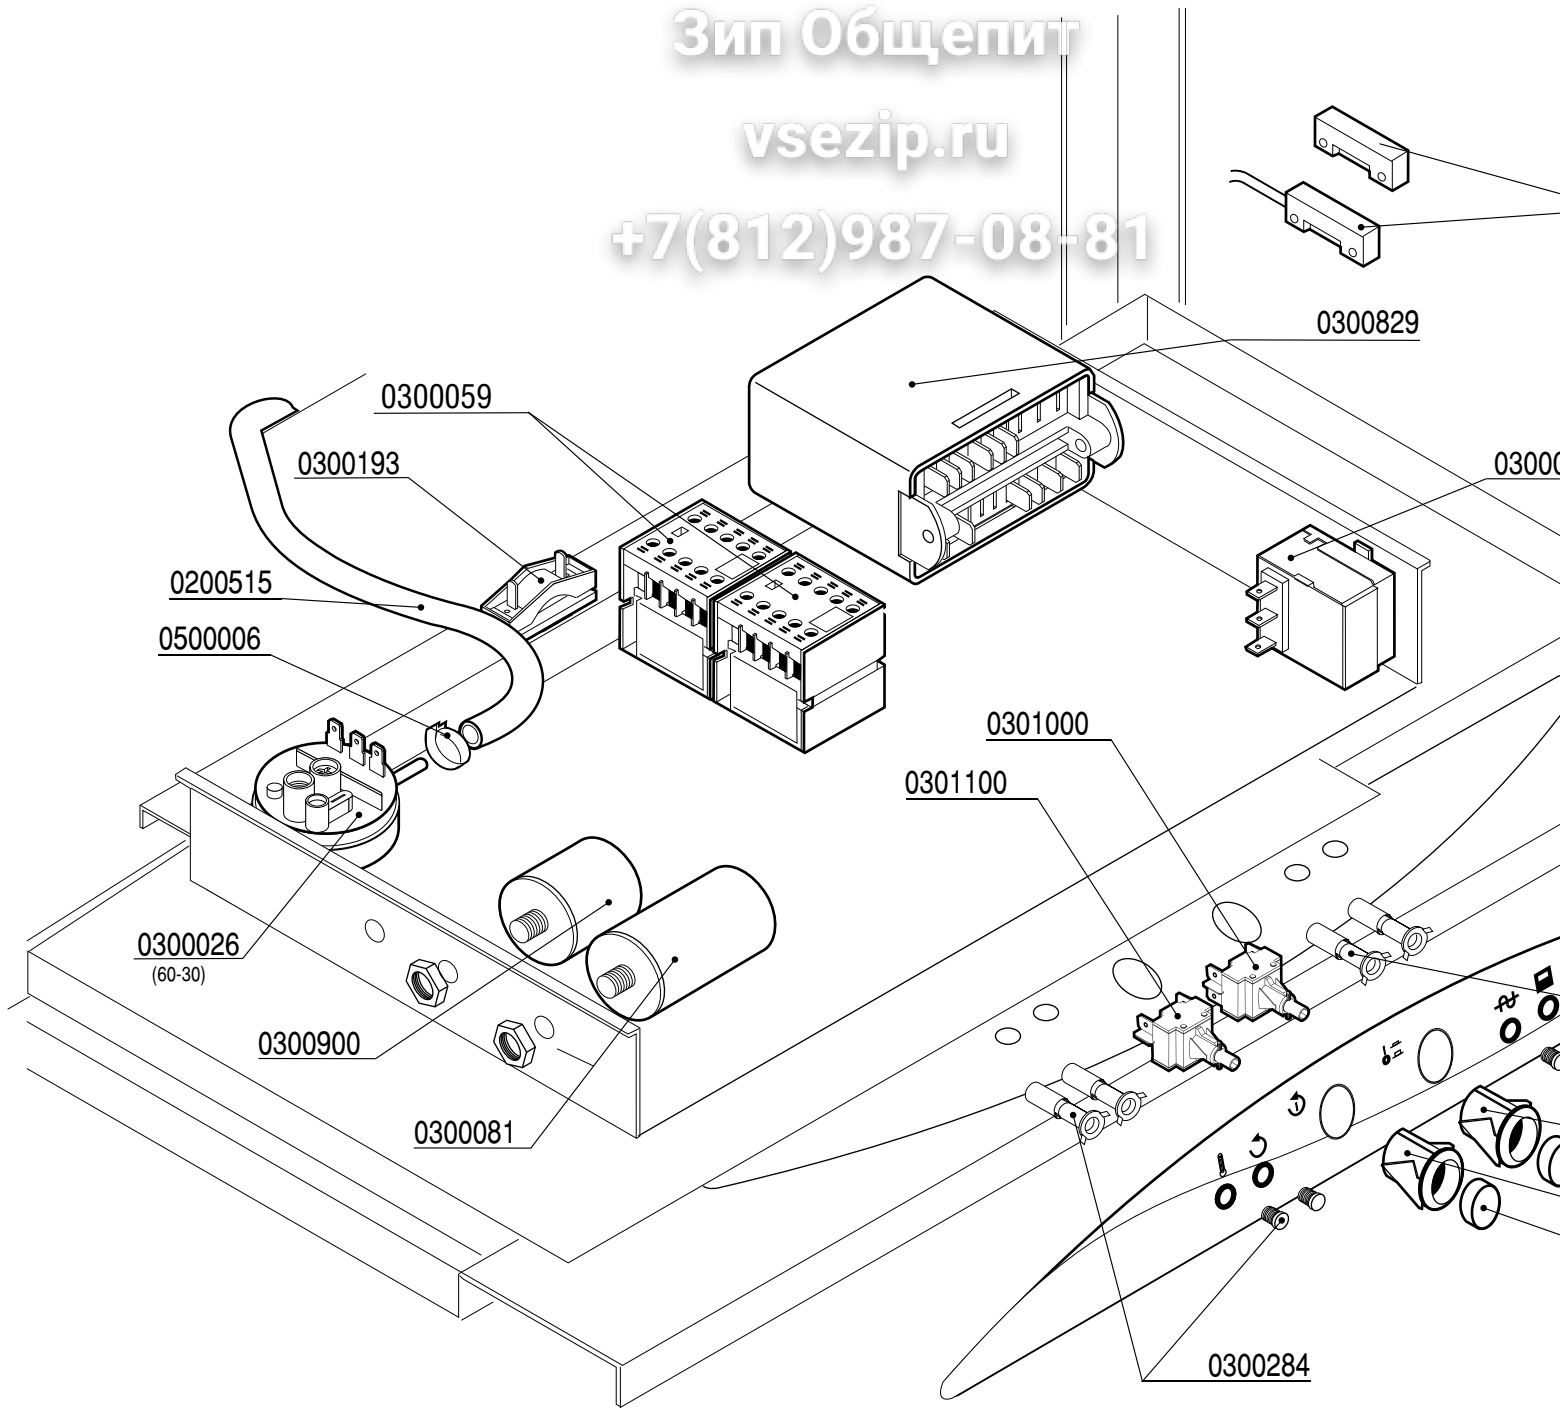

Зип Общепит

**Lavastoviglie**  
**Lave-vaisselle**  
**Dishwashers**  
**Geschirrspüler**  
**Lavavajillas**

**DSP5**

**Ed.**  
**09/2007**

**Rev. C**

**DSP5**

**PARTI DI RICAMBIO**  
**PIECES DETACHEES**  
**SPARE PARTS**  
**ERSATZTEILE**  
**REPUESTOS**

Зип Общепит

vsezip.ru

+7(812)987-08-81

(812)987-08-81

GRUPPO SOLLEVAMENTO - GROUPE SOULEVEMENT  
LIFTING COMPONENTS - HOCHENTRIEB  
GRUPO LEVANTAMIENTO

MOD.

**DSP5**

TAV.