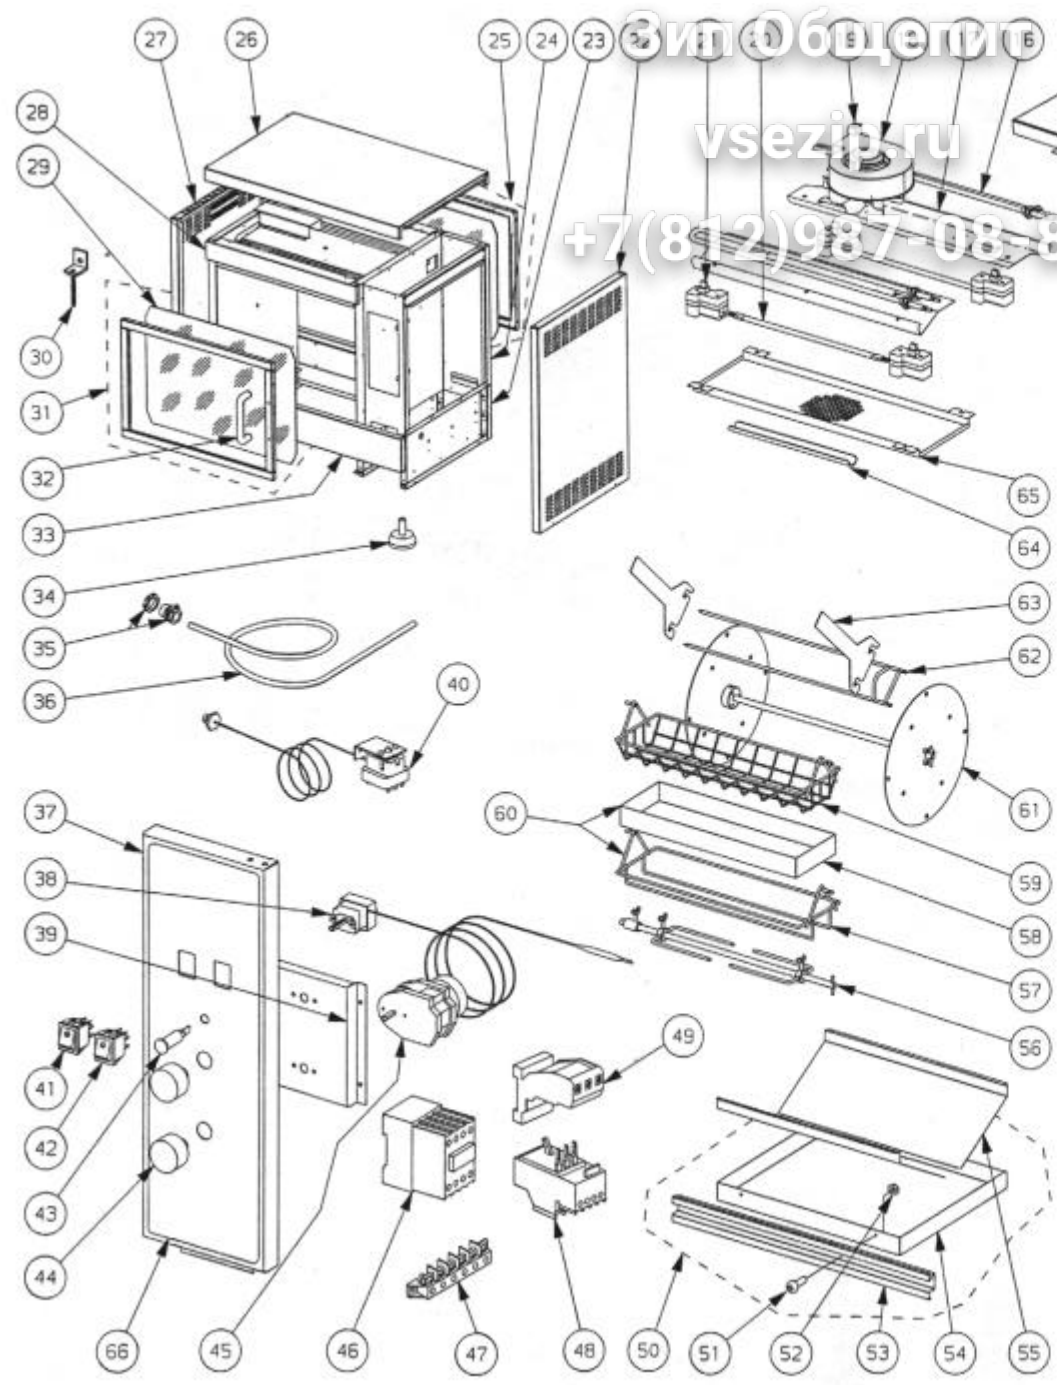

Зип Общепит

vsezip.ru

+7(812)987-08-81

Hot air chicken spit

GV 16/20MAN

N.	Code	QTY	Description
1	03020006	1	Nut M10
2	03030005	1	Elastic washer A10.5
3	04010005	1	Left rotation bearing GV16
4	07010006	1	Gear motor 230V
5	07010635	1	Motor 230V M56 B4
6	03010009	1	Screw M8x20 TC EI
7	03030004	1	Plain washer 8x32
8	13010003	1	Reduction gear CRMI 28/40
9	03010016	4	Screw M6x16 TC EI
10	03030001	4	Indent washer 6
11	01110003	1	Reduction gear bearing GV
12	03010015	4	Screw M6x10 TC EI
13	03080001	4	Tab A 6x6x30
14	04010004	1	Gear shaft GV16
15	04040055	1	Air intake GV16
16	07030017	2	Heating element 230V 1500W
17	01020014	2	Heating element cover GV16
18	07010007	1	Ventilator 230V
19	07100006	1	Simple terminal
20	07020001	2	Quartz lamp
21	07CC0021	4	Lampholder
22	01020012	1	Right side panel GV16
23	01020009	1	Lower rear panel GV16
24	01020016	1	Rear control panel GV16
25	04040016	1	Rear door GV16
26	04040064	1	Top cover GV16
27	01020013	1	Left side panel GV16
28	01020151	2	Top panel rear/front GV16
29	02010999	2	Glass panel GV16
30	04040008	4	Door hinge GV
31	04040015	1	Front door GV16
32	10010009	1	Black handle
33	01020008	1	Lower front panel GV16

N.	Code	QTY	Description
34	10CC0012	4	Foot D40 M10
35	07110018	1	Cable connection
36	07080002	1	Cable 5x2.5mmq 3m
37	01020162	1	Front control panel GV16MAN
38	09010014	1	Thermostat 0-250°C
39	01100015	1	Thermostat/timer holder
40	09010019	1	Safety thermostat
41	07040015	1	Switch 1/0
42	07040519	1	Switch rotation system
43	07050994	1	Warning light (red)
44	10010012	2	Knob
45	09030002	1	Timer
46	07070001	1	Contact switch 230V
47	07100009	1	5 stud terminal block
48	07070002	1	Thermal relays
49	07110019	1	Relays support
50	04040079	1	Complete fat collecting tray GV16
51	03010010	2	Screw M6x20 TC CR inox
52	03020007	2	Self-locking nut M6
53	01060004	1	Fat collect. tray handle GV16
54	01060003	1	Fat collecting tray GV16
55	01060005	2	Fat chute GV16
56	04040011	1	Complete central spit GV16
57	04040009		Pan holder GV16
58	01060011		Pan GV16
59	14080014		Basket grid GV16
60	04040005		Complete basket with pan GV16
61	04040007	1	Rotation disc GV16
62	14080013	4	Special long spit GV16
63	01090003	2	Spit extraction tool
64	02030001	2	Lamp protection
65	01020006	1	Fan cover GV16
66	11030001	1	Control panel lexan GV16MAN