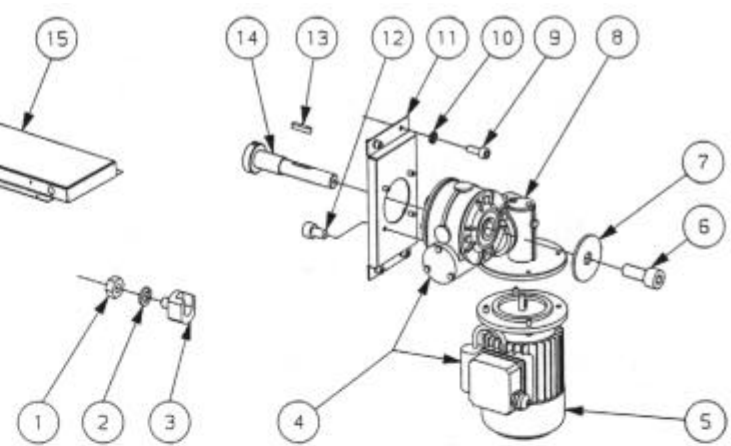

Зип Общепит

vsezip.ru

+7(812)987-08-81

Hot air chicken spit

GV 16/20MAN

N.	Code	QTY	Description
1	03020006	1	Nut M10
2	03030005	1	Elastic washer A10.5
3	04010005	1	Left rotation bearing GV16
4	07010006	1	Gear motor 230V
5	07010635	1	Motor 230V M56 B4
6	03010009	1	Screw M8x20 TC EI
7	03030004	1	Plain washer 8x32
8	13010003	1	Reduction gear CRMI 28/40
9	03010016	4	Screw M6x16 TC EI
10	03030001	4	Indent washer 6
11	01110003	1	Reduction gear bearing GV
12	03010015	4	Screw M6x10 TC EI
13	03080001	4	Tab A 6x6x30
14	04010004	1	Gear shaft GV16
15	04040055	1	Air intake GV16
16	07030017	2	Heating element 230V 1500W
17	01020014	2	Heating element cover GV16
18	07010007	1	Ventilator 230V
19	07100006	1	Simple terminal
20	07020001	2	Quartz lamp
21	07CC0021	4	Lampholder
22	01020012	1	Right side panel GV16
23	01020009	1	Lower rear panel GV16
24	01020016	1	Rear control panel GV16
25	04040016	1	Rear door GV16
26	04040064	1	Top cover GV16
27	01020013	1	Left side panel GV16
28	01020151	2	Top panel rear/front GV16
29	02010999	2	Glass panel GV16
30	04040008	4	Door hinge GV
31	04040015	1	Front door GV16
32	10010009	1	Black handle
33	01020008	1	Lower front panel GV16

N.	Code	QTY	Description
34	10CC0012	4	Foot D40 M10
35	07110018	1	Cable connection
36	07080002	1	Cable 5x2.5mmq 3m
37	01020162	1	Front control panel GV16MAN
38	09010014	1	Thermostat 0-250°C
39	01100015	1	Thermostat/timer holder
40	09010019	1	Safety thermostat
41	07040015	1	Switch 1/0
42	07040519	1	Switch rotation system
43	07050994	1	Warning light (red)
44	10010012	2	Knob
45	09030002	1	Timer
46	07070001	1	Contact switch 230V
47	07100009	1	5 stud terminal block
48	07070002	1	Thermal relays
49	07110019	1	Relays support
50	04040079	1	Complete fat collecting tray GV16
51	03010010	2	Screw M6x20 TC CR inox
52	03020007	2	Self-locking nut M6
53	01060004	1	Fat collect. tray handle GV16
54	01060003	1	Fat collecting tray GV16
55	01060005	2	Fat chute GV16
56	04040011	1	Complete central spit GV16
57	04040009		Pan holder GV16
58	01060011		Pan GV16
59	14080014		Basket grid GV16
60	04040005		Complete basket with pan GV16
61	04040007	1	Rotation disc GV16
62	14080013	4	Special long spit GV16
63	01090003	2	Spit extraction tool
64	02030001	2	Lamp protection
65	01020006	1	Fan cover GV16
66	11030001	1	Control panel lexan GV16MAN