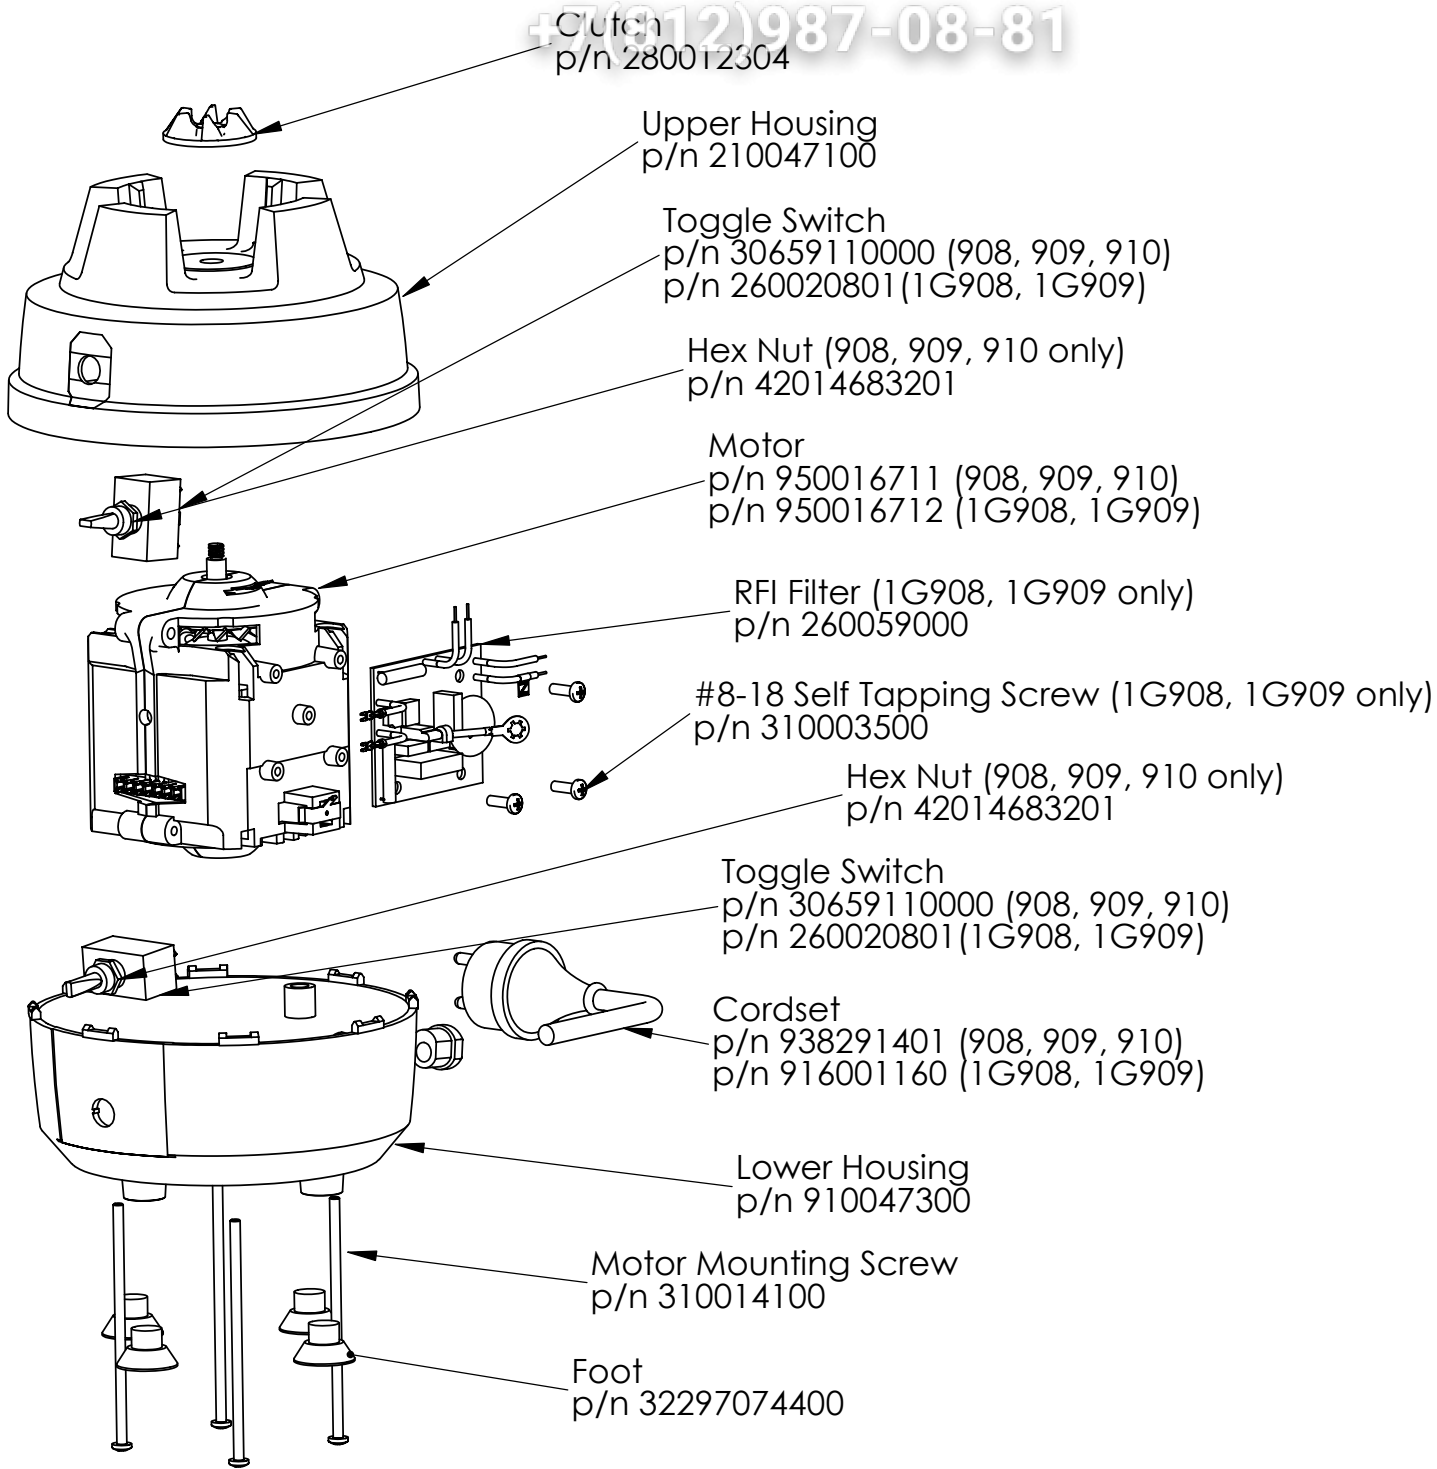

Model 910

Models 909 & 1G909

Models 908 & 1G908

Зип Общепит

vsezip.ru

+7(812)987-08-81

WIRING SCHEMATIC - 908, 909, 910

WIRING SCHEMATIC - 1G908, 1G909