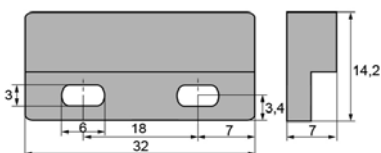

magnetic switches

Зип Общепит

vsezip.ru

+7(812)987-08-81

32x15mm

1

<b>GEV No.</b>	345109	<b>Ref. No.</b>	12034091 RT30161415
<b>description</b>	magnetic switch L 32mm W 15mm 1NO 250V 1A P max. 40W connection cable length 2000mm		