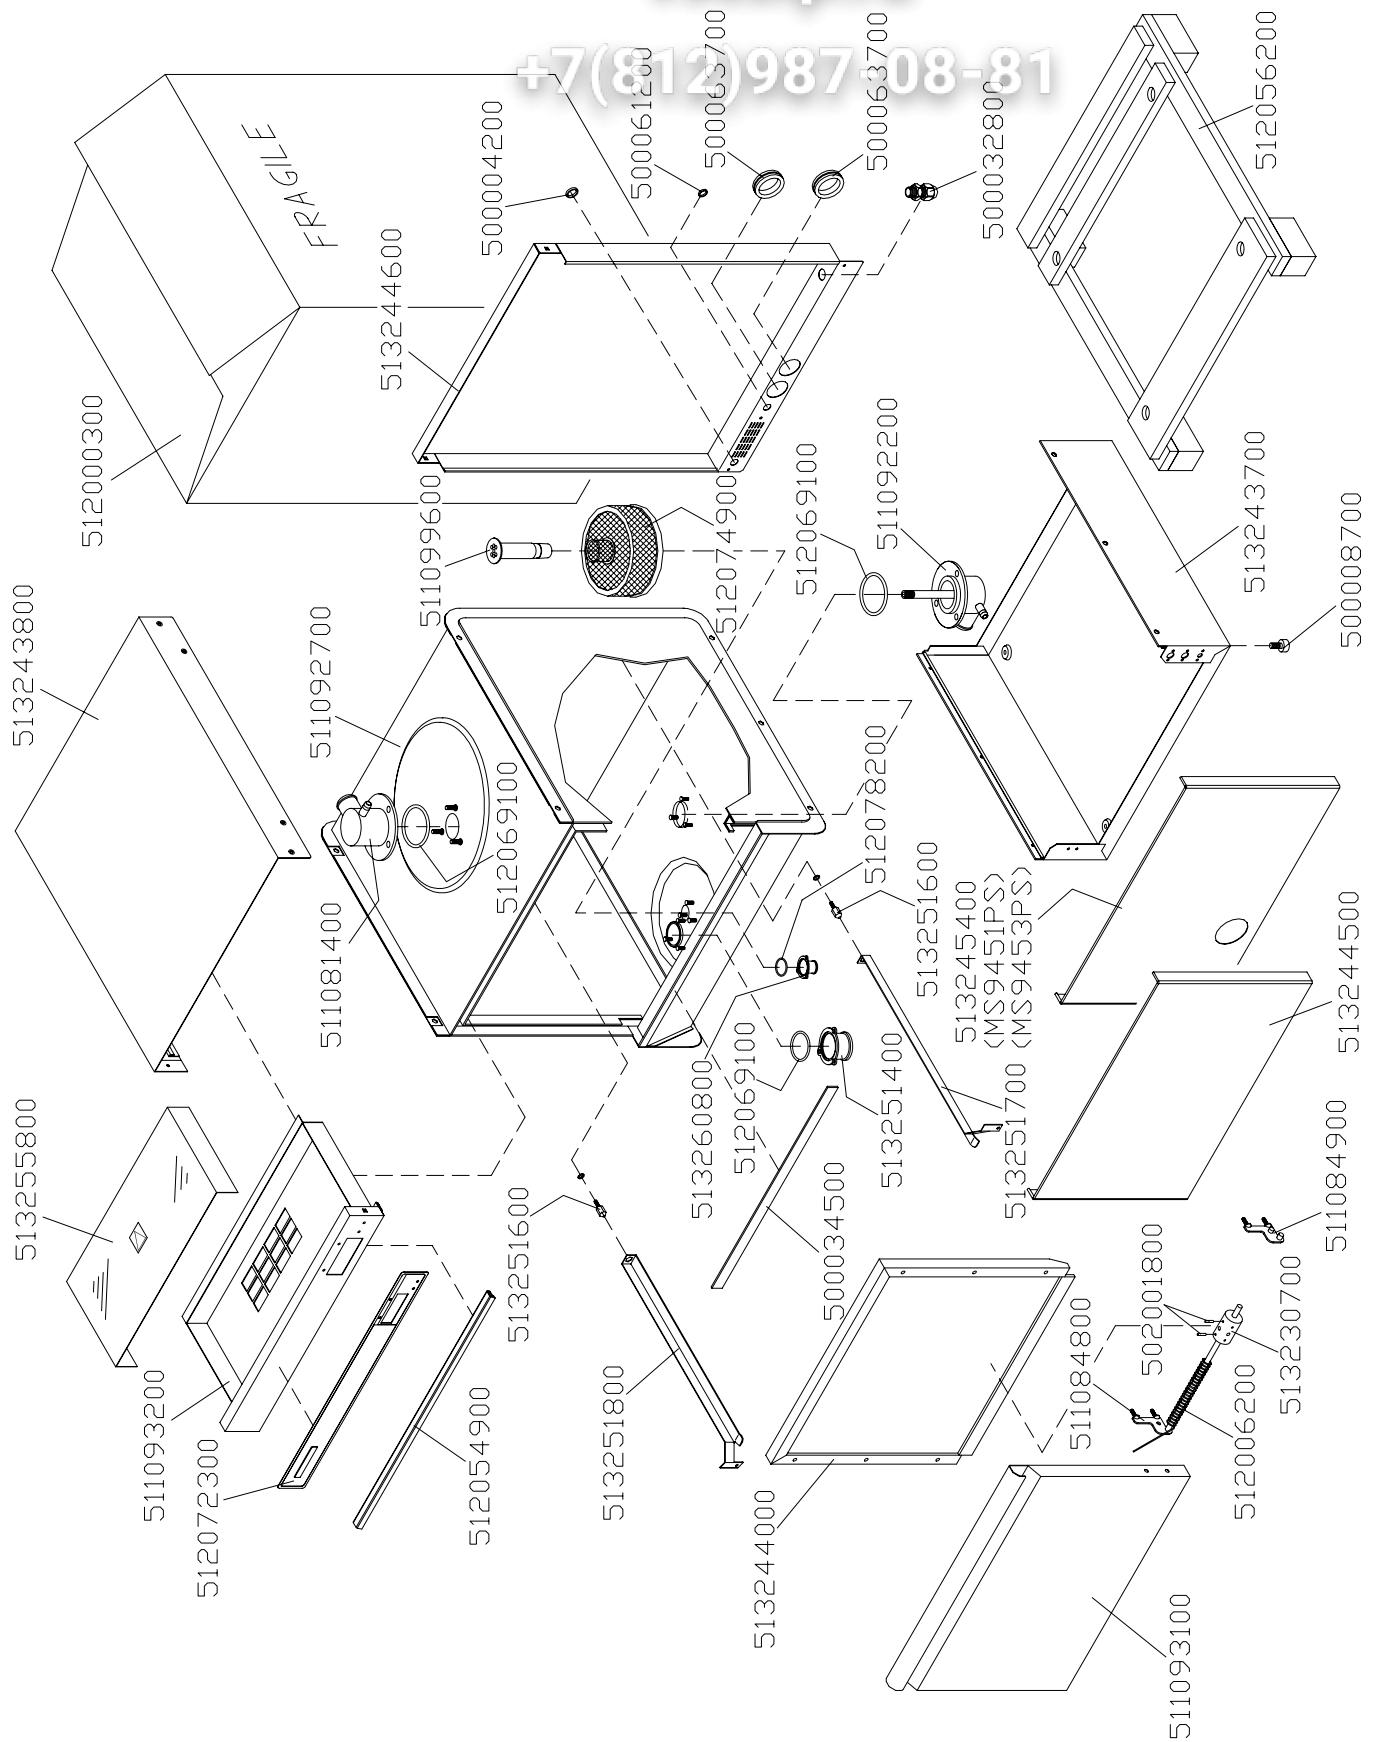

Mod. MS 9451 – MS 9453

Зип Общий

vsezip.ru

+7(812)98708-81

esterno/external