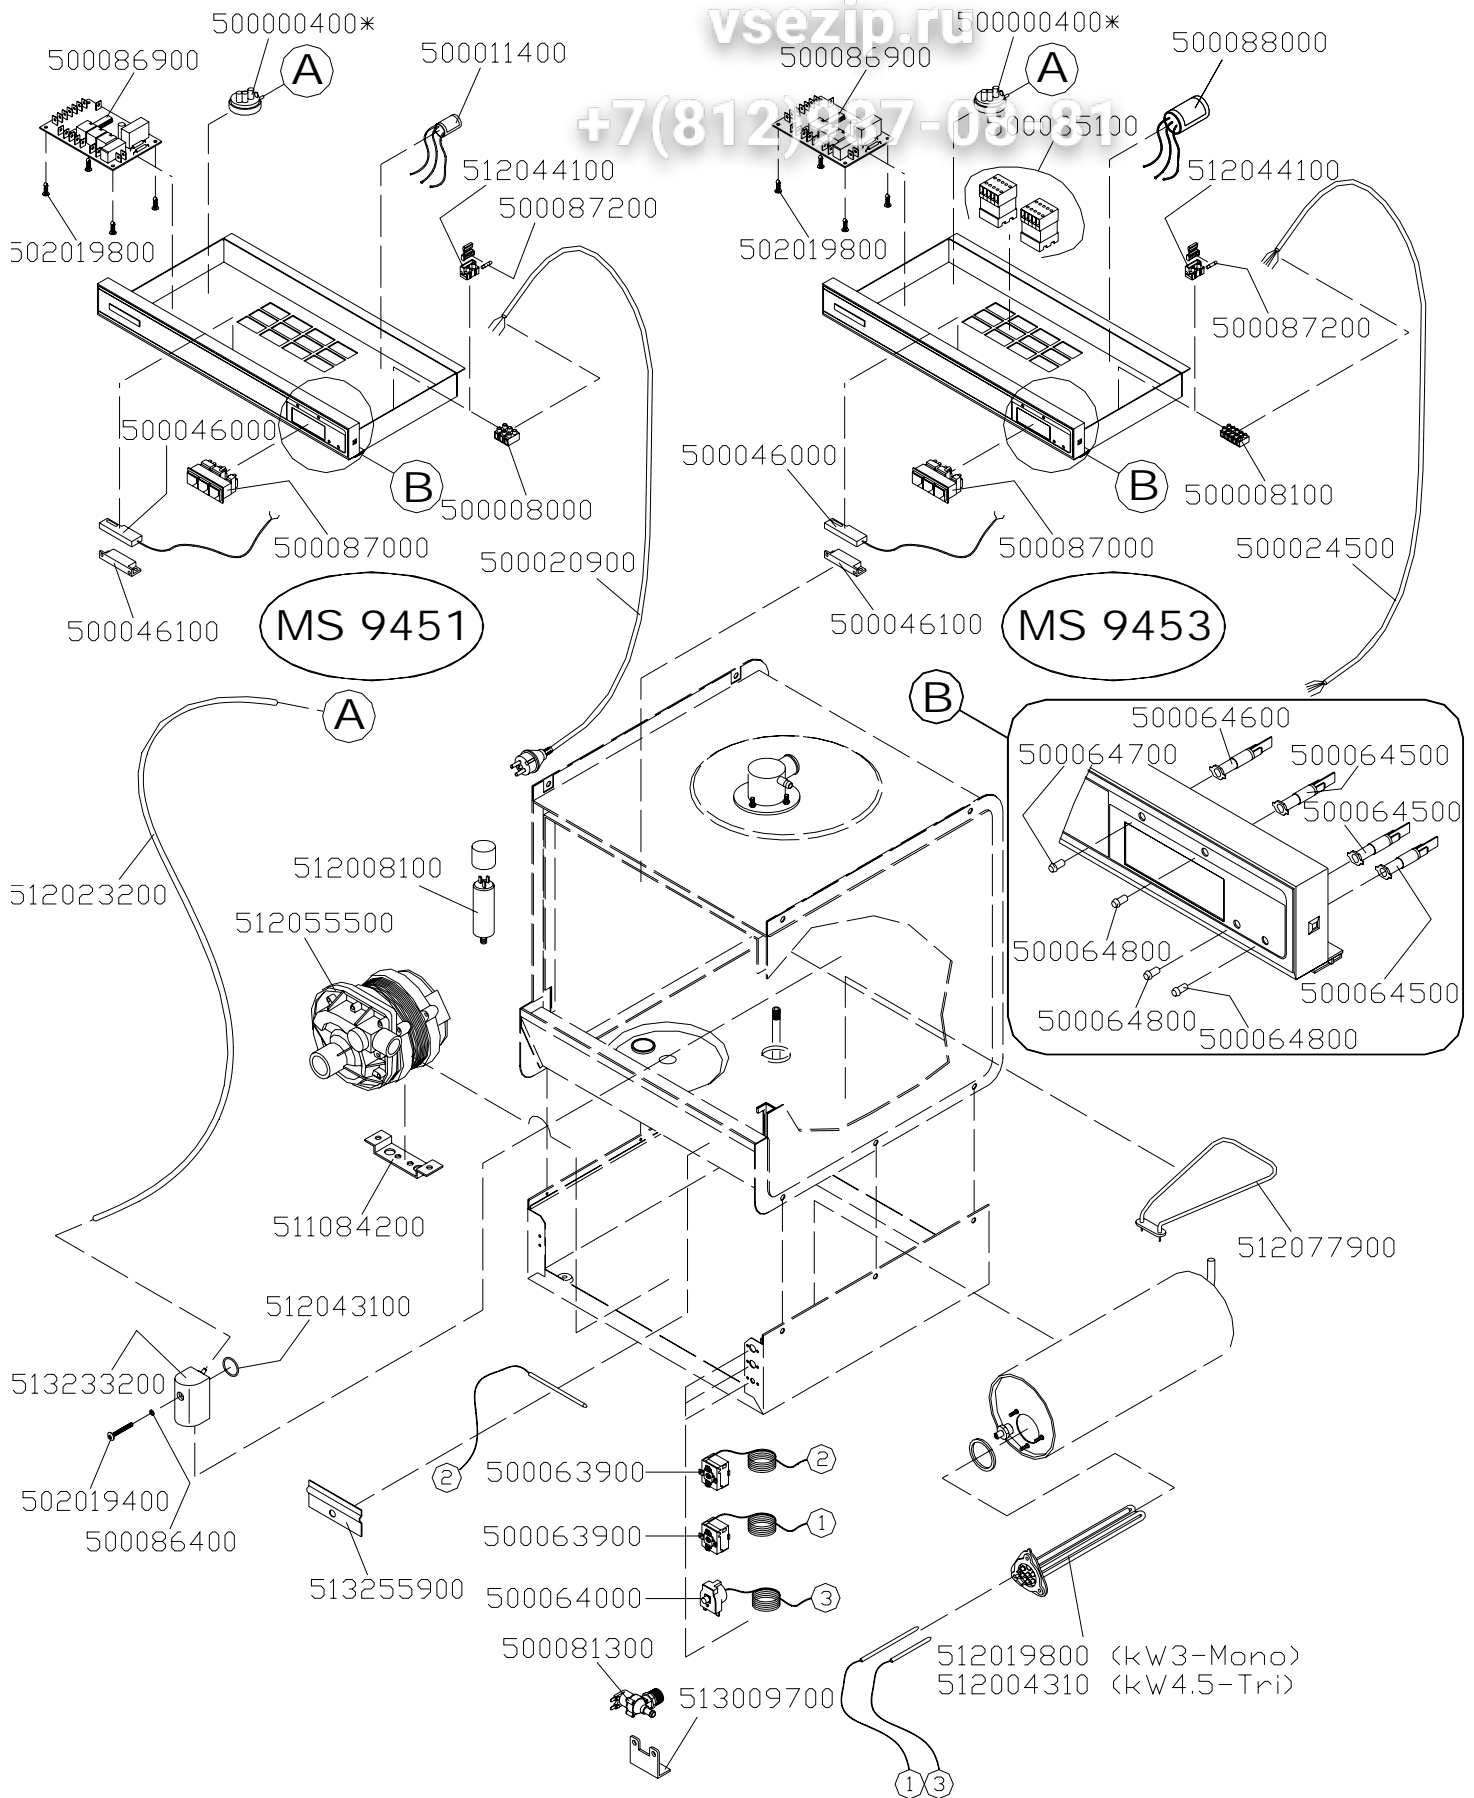

+7(812)387-03831

elettrico/electrical

ПОМПА НР 0,75 (cod. 512055500)

Зип.Общепит

vsezip.ru

+7(812)987-08-81

hp0,75fir

ПОМПА НР 0,75 (cod. 512055500)