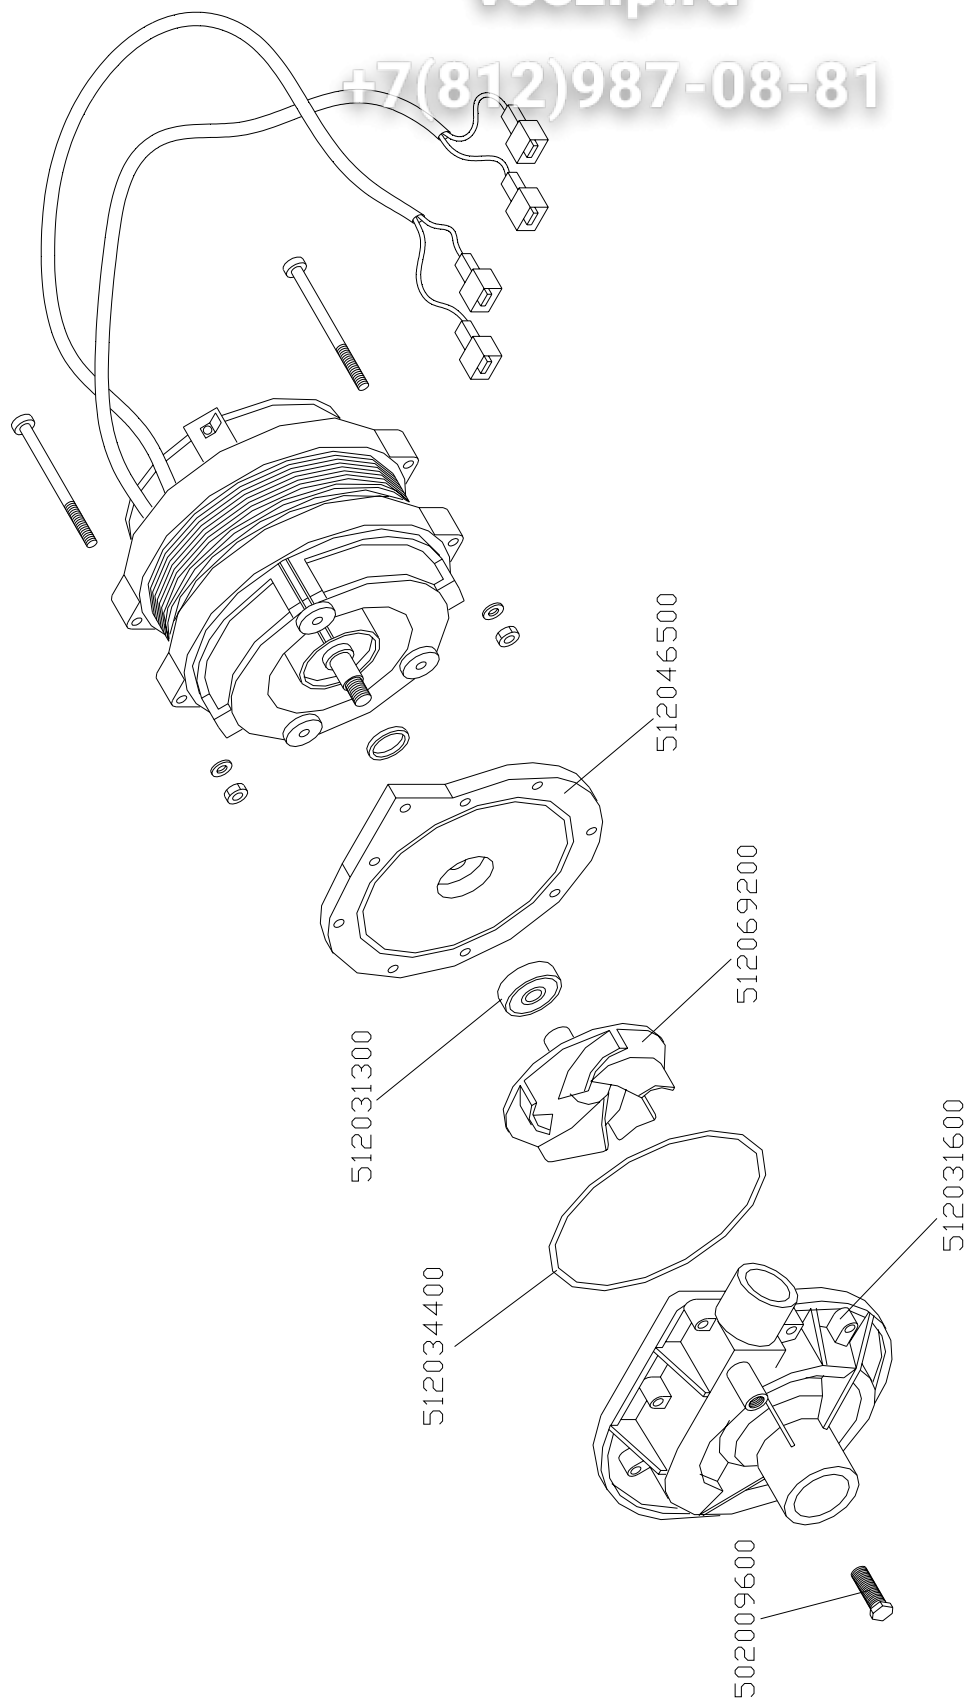

ПОМПА НР 0,75 (cod. 512055500)

Зип.Общепит

vsezip.ru

+7(812)987-08-81

hp0,75lgb