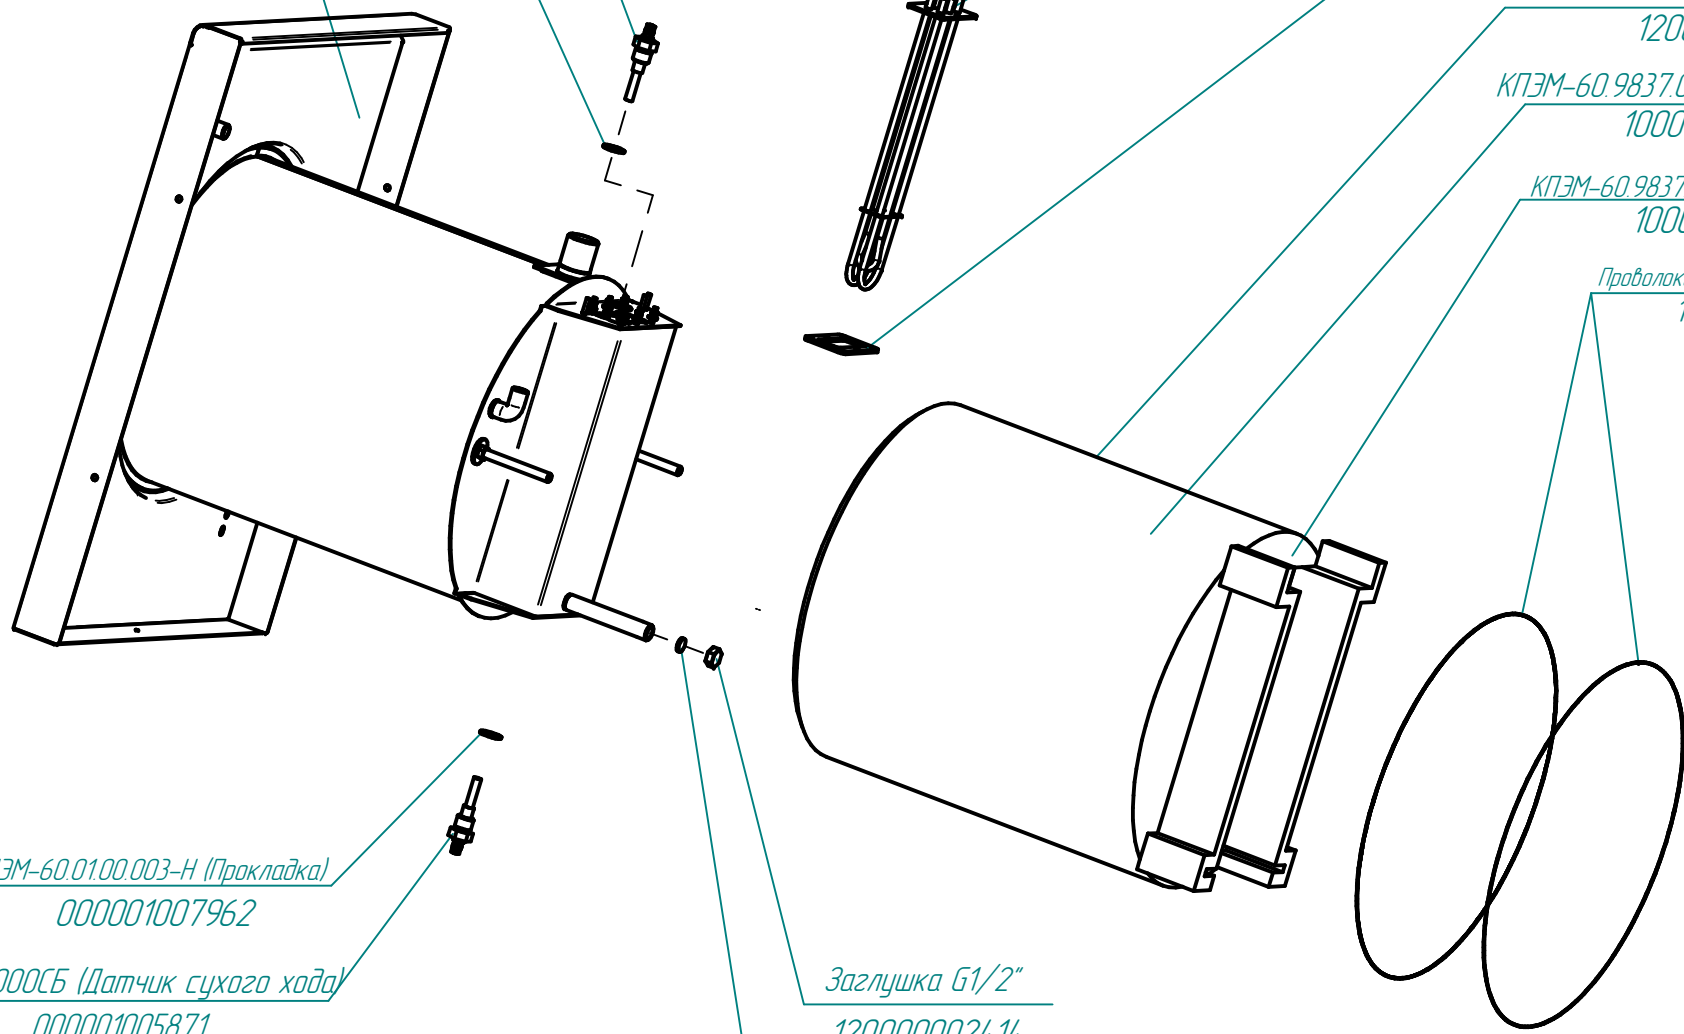

Заглушка G1/2"  
120000002414

КПЭМ-60.0100.001(Прокладка)  
000001007960

КПЭМ-60.9839.002РС  
Котлы пищеварочные  
электрические (60л)

КПЭМ-60.15.00.005 (Упор)  
000001007118

КПЭМ-60.15.00.003 (Втулка)  
000001007119