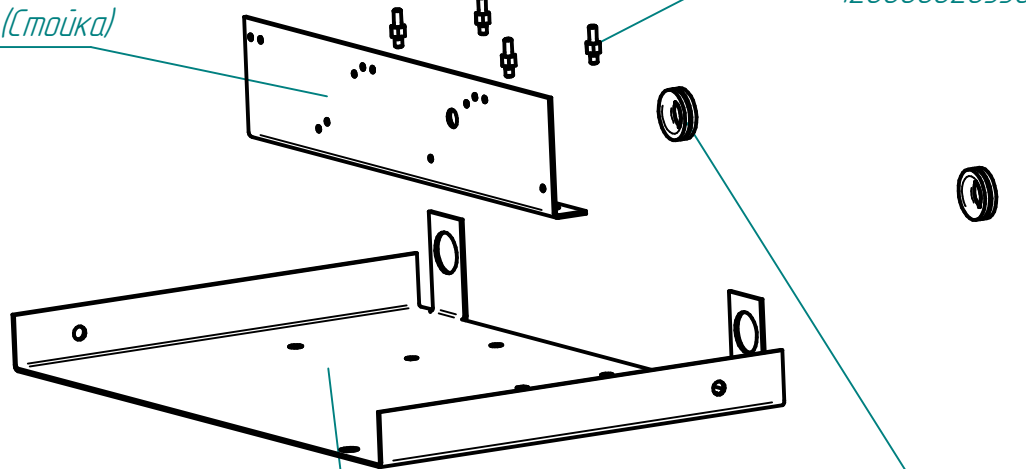

Контактор NC1-2501 25А 230В/АСЗ 1НЗ (СННТ)  
120000046236

Реле Omron G7L-2A-TUB AC200/240  
120000061078

Блок управления КПЭМ  
120000060037

КПЭМ-160.84.16.17.00.005 (Ось-вставка)  
120000026358

КПЭМ-250.8835.17.00.002 (Стойка)  
100000006930