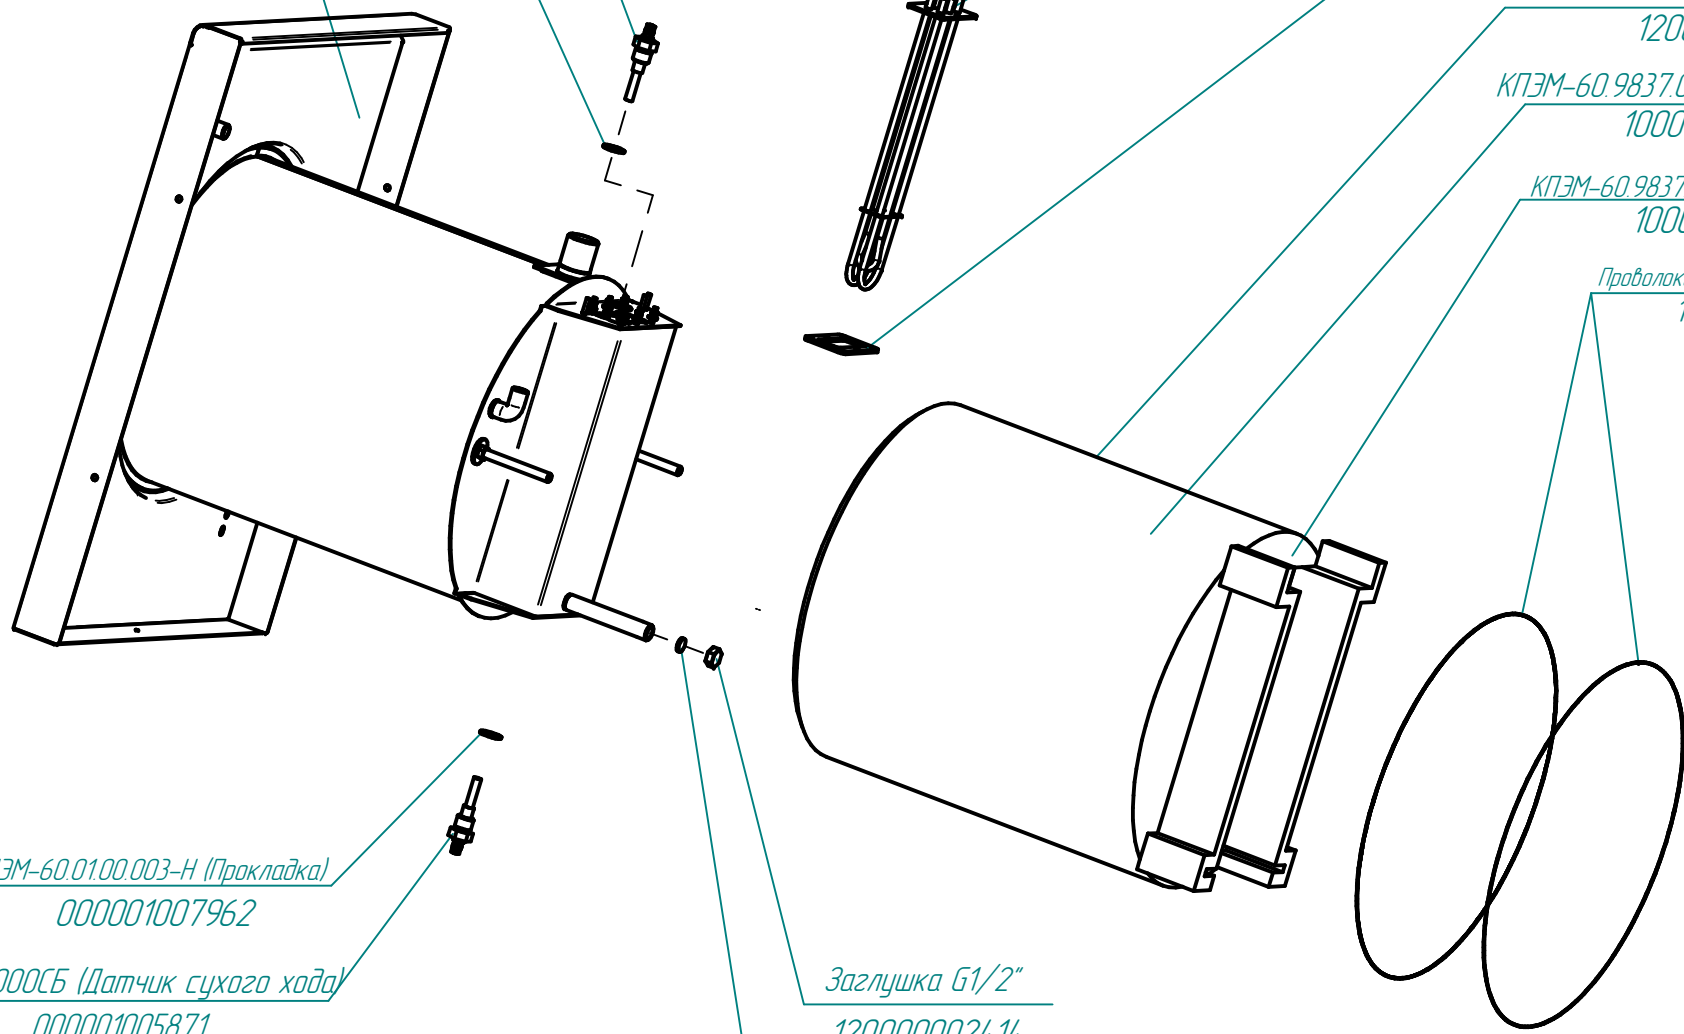

Заглушка G1/2"  
120000002414

КПЭМ-60.0100.001(Прокладка)  
000001007960

КПЭМ-60.9839.002РС  
Котлы пищеварочные  
электрические (60л)

КПЭМ-60.15.00.005 (Упор)

000001007118

КПЭМ-60.15.00.003 (Втулка)

000001007119