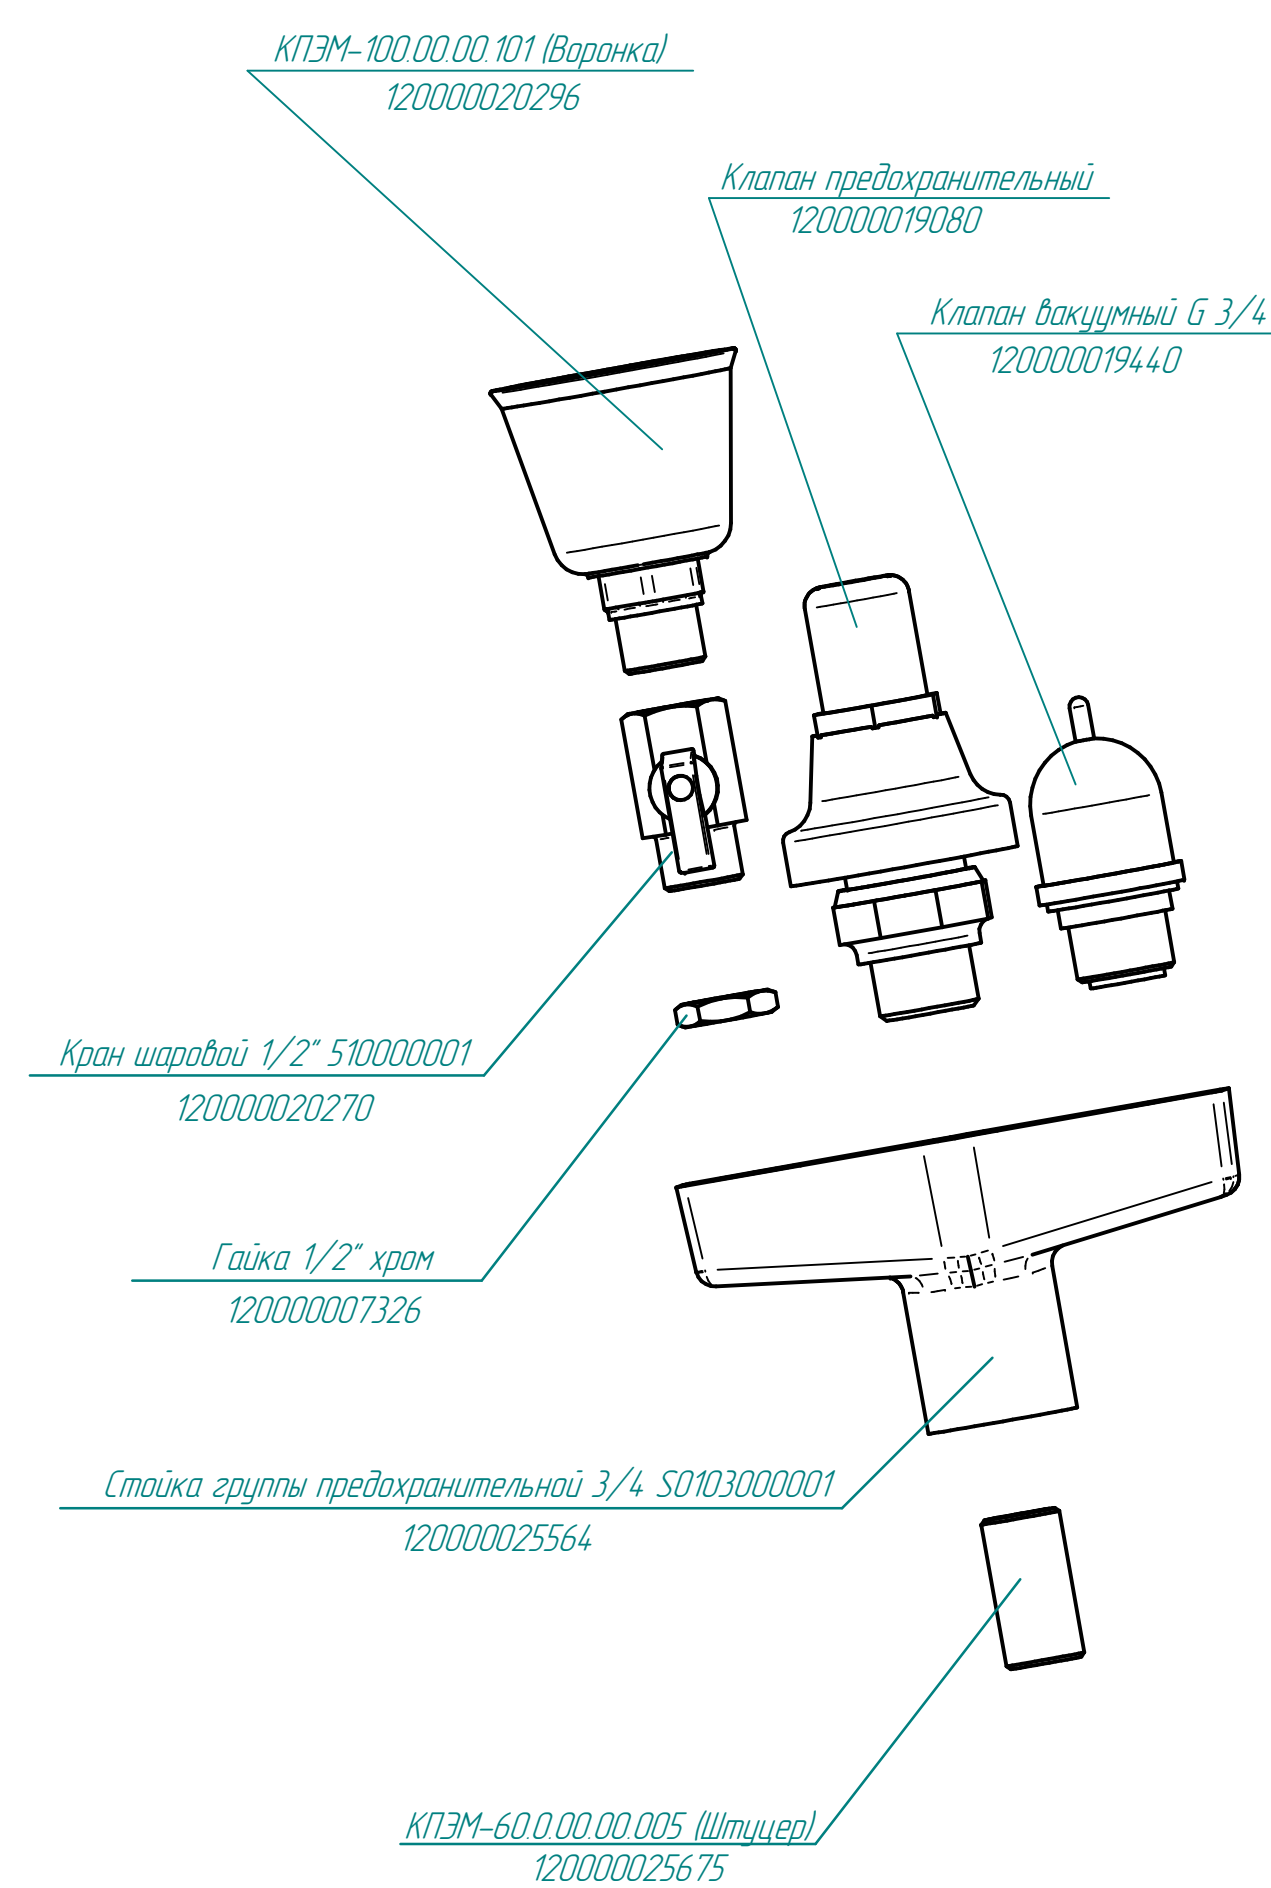

КПЭМ-60.9839.002РС
Котлы пищеварочные
электрические (60л)

КПЭМ-60.15.00.005 (Упор)
000001007118

КПЭМ-60.15.00.003 (Втулка)
000001007119

КПЭМ-100.15.00.003С (Ось подвижная)
000001002665

КПЭМ-100.15.00.003 (Пружина правая)
120001007224

КПЭМ-60.15.00.004 (Втулка)
100000002327

КПЭМ-60.15.00.003 (Кронштейн правый)
000001007116

КПЭМ-100.08.00.009 (Опора)
120000020659

КПЭМ-100.08.00.007 (Пружина)
120000006885

КПЭМ-60.7978.08.00.001 (Крышка наружная)
100000007505

КПЭМ-60.15.00.002 (Кронштейн левый)
000001007115

КПЭМ-60.7966.08.01.000-01СБ-А (Ручка)
100000012989

КПЭМ-100.08.00.008-01 (Втулка)
120000020656

КПЭМ-60.7978.08.00.002 (Крышка внутренняя)
100000007506

Зип-Общедит
vsezip.ru
+7(812)987-08-81

КПЭМ-60.09.00.000-02-А СБ (Устройство предохранительное)

КПЭМ-100.00.00.101 (Воронка)
120000020296

Клапан предохранительный
120000019080

Клапан вакуумный G 3/4"
120000019440

Кран шаровой 1/2" 510000001
120000020270

Гайка 1/2" хром
120000007326

Стойка группы предохранительной 3/4 SO103000001
120000025564

КПЭМ-60.0.00.00.005 (Штыцер)
120000025675