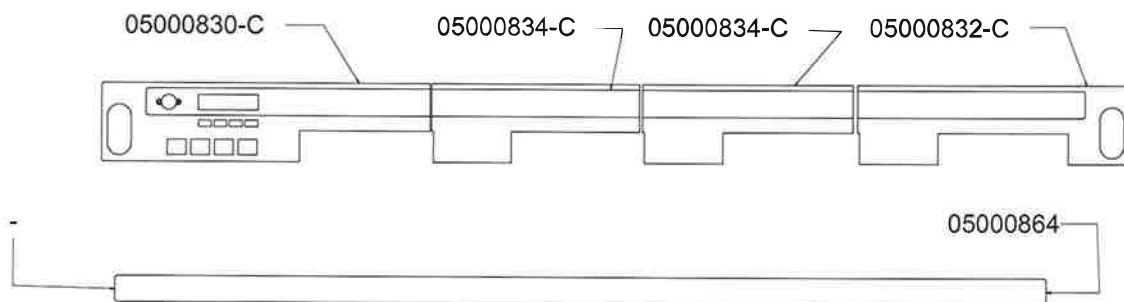

VARIANTI INVOLUCRO COMANDI

3110610001

vsezip.ru

+7(812)987-08781

A
U
R
E
L
I
A