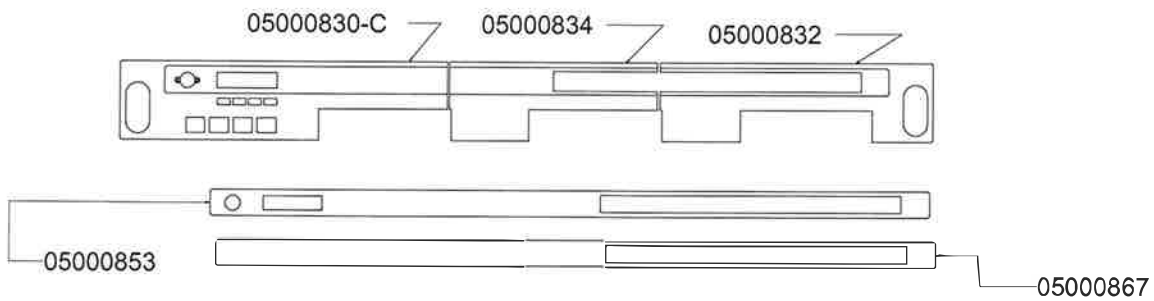

VARIANTI INVOLUCRO COMANDI

3110610001

vsezip.ru

+7(812)987-08781

A
U
R
E
L
I
A