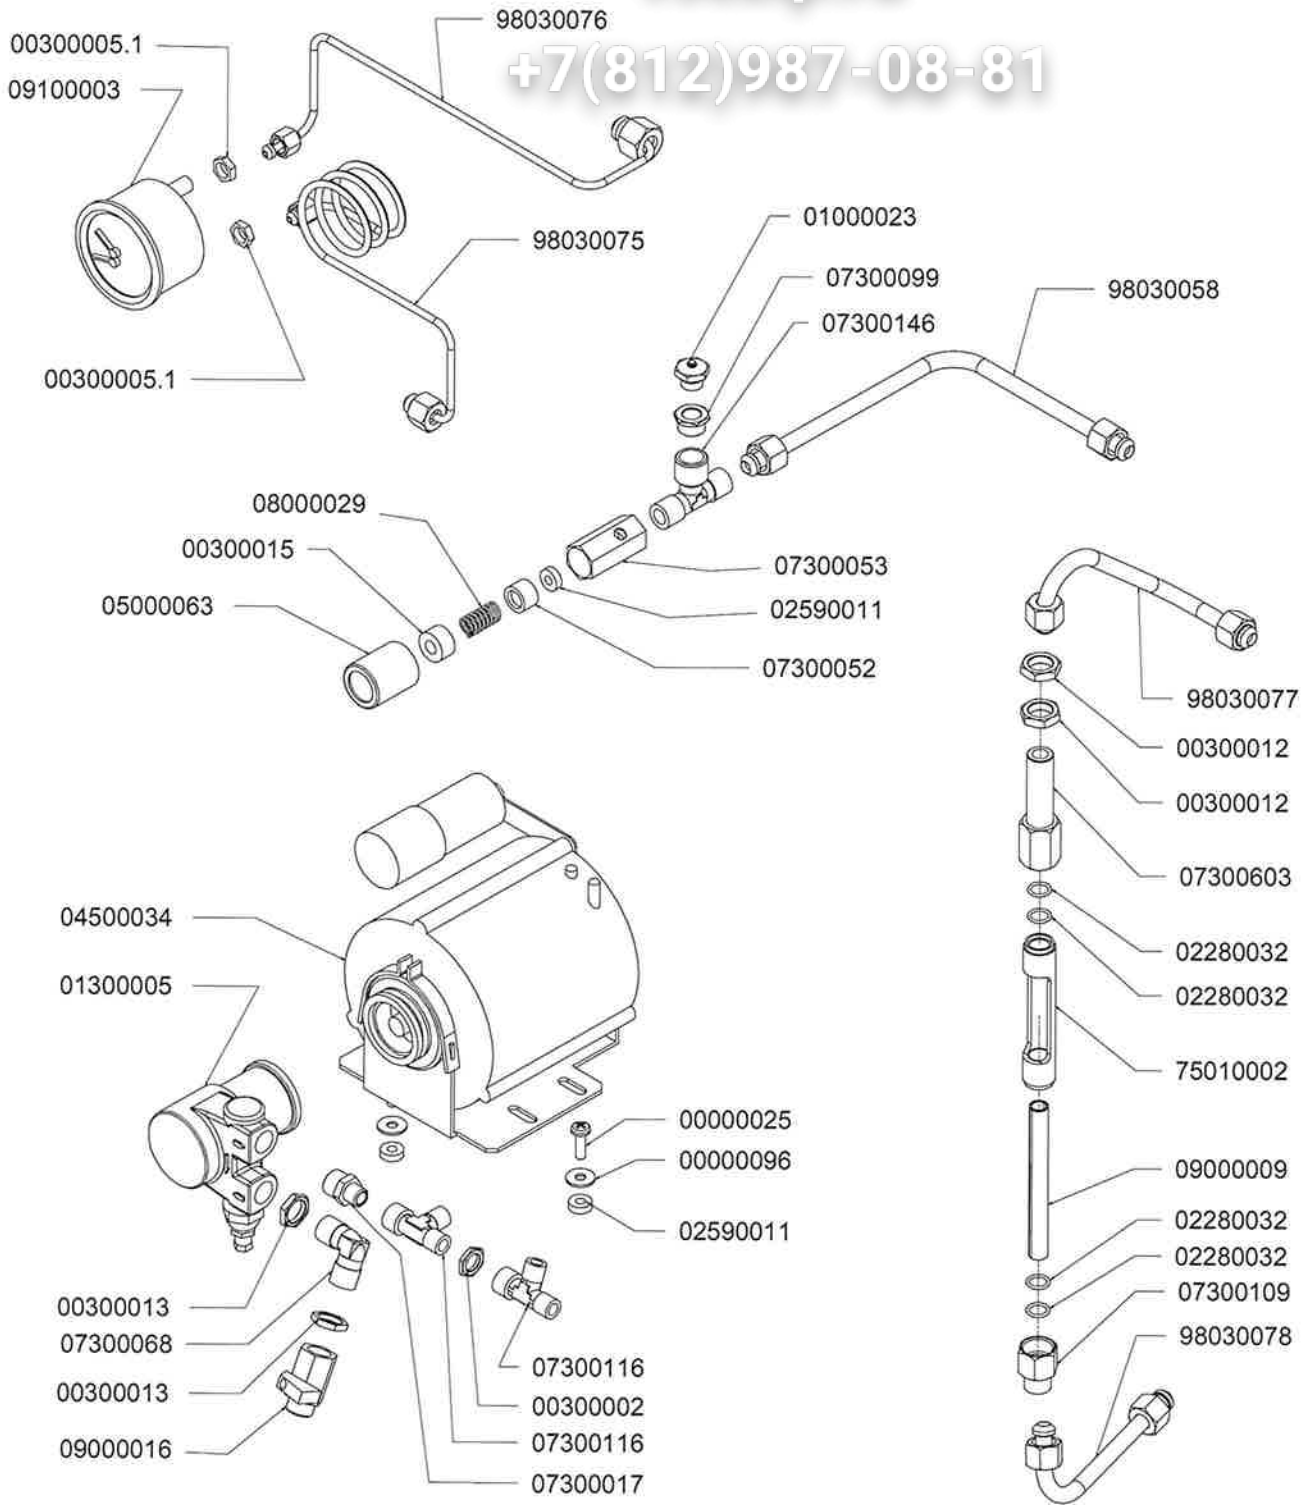

## COMPONENTI IDRAULICI

CODICE	DESCRIZIONE	DES ING
01000113	TUBO INGRESSO	Valore
01000012	TUBO SCARICO	Valore
01000087	TUBO SCARICO	Valore
00000086	FASCETTA	Valore
00000113	FASCETTA	Valore

nuova simonelli