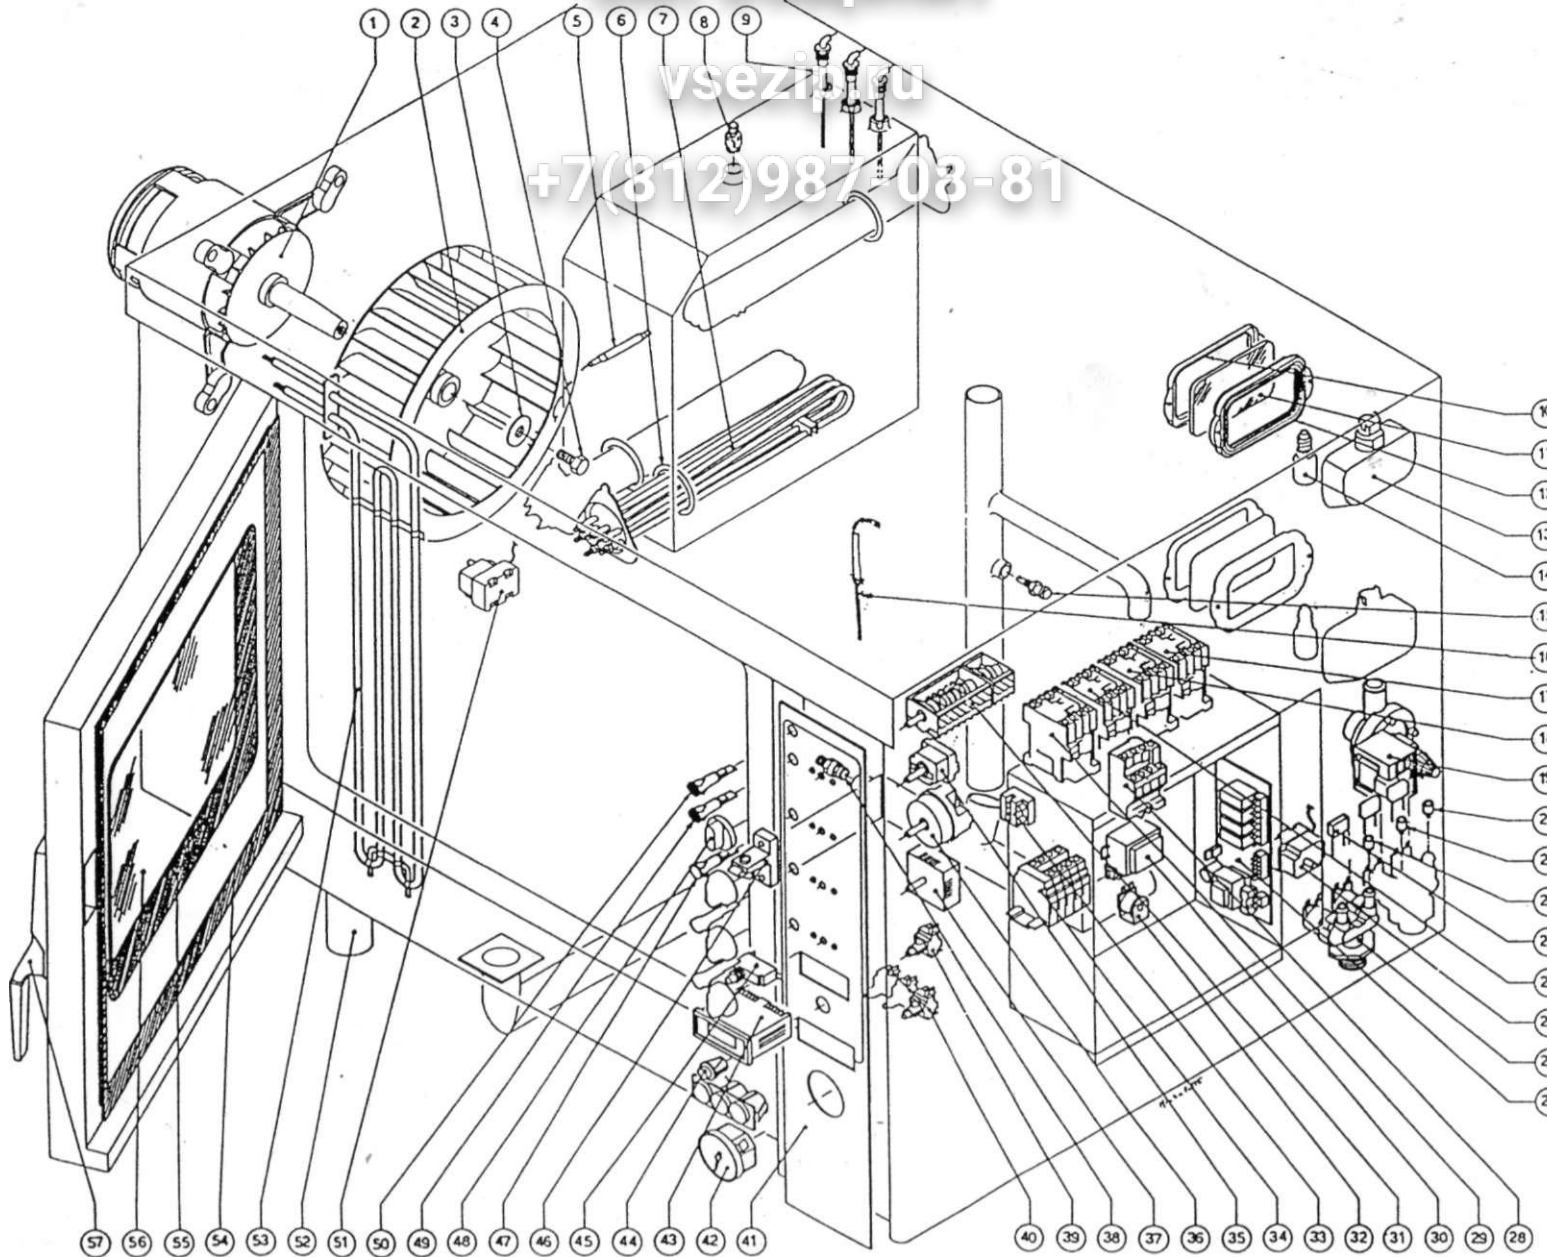

Зип Общепит

vsezip.ru

+7(812)987-08-81

N.	COD.	DESCRIZIONE
01	25119124	MOTORE 0.55 KW 380 V 3F. 1 Vol.
02	25646724	VENTOLA Ø 350 mm.
03	25611700	RONDELLA PIANA
04	25812000	VITE M8X20 UNI 5739 INOX SX
05	25070100	TERMOST. TRIF. SIC. BOILER 130 C
06	25602500	QUARNIZIONE RESIST. BOILER
07	25021600	RESIST. 4000W / 230V BOIUER
08	25367200	UQUELLO LAVAAQIO BOILER
09	25077200	SONDA LIVELLO ACQUA BOILER
10	25569100	CORNICE ACCIAIO PER P. LAMPAOA 25W
11	25569200	VETRO PER P. LAMPADA 25 W
12	25589500	QUARNIZIONE VETRO P. LAMPADA 25W
13	25589600	PLAFONIERA PORTALAMPAOA 25W
14	25155323	LAMPAOA 25 W
15	25390000	SPRUZZATORE PER ABBATT. VAPORE
16	25919300	PUNTALE SONOA AL CUORE
17	25107123	TELERUTT. RESIST. 32A
18	25105623	TELERUTT. MOT. E RES. 20A
19	25115600	ELET.POMPA SCARICO BOILER
20	25117700	RIOUTTORE PORTATA ROSSO
21	25117900	RIDUTTORE PORTATA VERDE
22	25117800	RIDUTTORE PORTATA NERO
23	25166800	FILTRO ANTIDISTURBO
24	25105823	TELERUTT. MOT. E RES. 20A
25	25069924	TERMOST. DI SIC. 320 C.
26	25116923	ELETTROV. DOPPIA 240V.
27	25048900	SCHEDA LIVELLO ACQUA BOILER
28	25111323	TERMICO 1.7-2.5 A.
29	25105823	TELERUTT. MOT. E RES. 20A
30	25164500	TRASFORMAT. x SONDA AL CUORE
31	25051700	COMMUTATORE CICLO
32	25079300	SUONERIA 220V X SONDA AL CUORE
33	25180323	FUSIBILE 2.5 A
34	25185100	MORSETTIERA 10jnm'
35	25063323	TERMOSTATO 270 C.
36	25078600	TIMER 120' • POS. MANUALE
37	25114927	PROGRAMMATORE UMIDIF.
38	25391000	UQUELLO NEBULIZZATORE
39	25058200	DEVIIATORE SONDA AL CUORE
40	25057700	GRUPPO DEVIATORI BIPOLARI
41	25976J00	TARQA COMANDI ADESIVA
42	25575624	TERMOMETRO ANALOG ICO
43	25982800	TERMOST. A DISPLAY SONDA AL CUORE
44	25058200	DEVIATORE SONDA AL CUORE
45	25060623	MICRO PORTA
46	25579723	PERNO PER MANIQUA INTERTECN.
47	25166530	LAMPAOA SPIA QIALLA
48	25653700	MANOPLA
49	25866730	LAMPADA SPIA VERDE
50	25168830	LAMPADA SPIA ROSSA
51	25070100	TERMOST. TRIF. SIC. BOILER 130°C
52	25683723	PIEDINO DI SOSTEGNO
53	25040600	RESISTENZA 3500 W 1240V
54	25595623	QUARNIZIONE COMPLETA PORTA
55	25602123	QUARNIZIONE COMPLETA VETRO
56	25588623	VETRO 525x680 mm.
57	25604423	MANIQUA INTERTECNICA