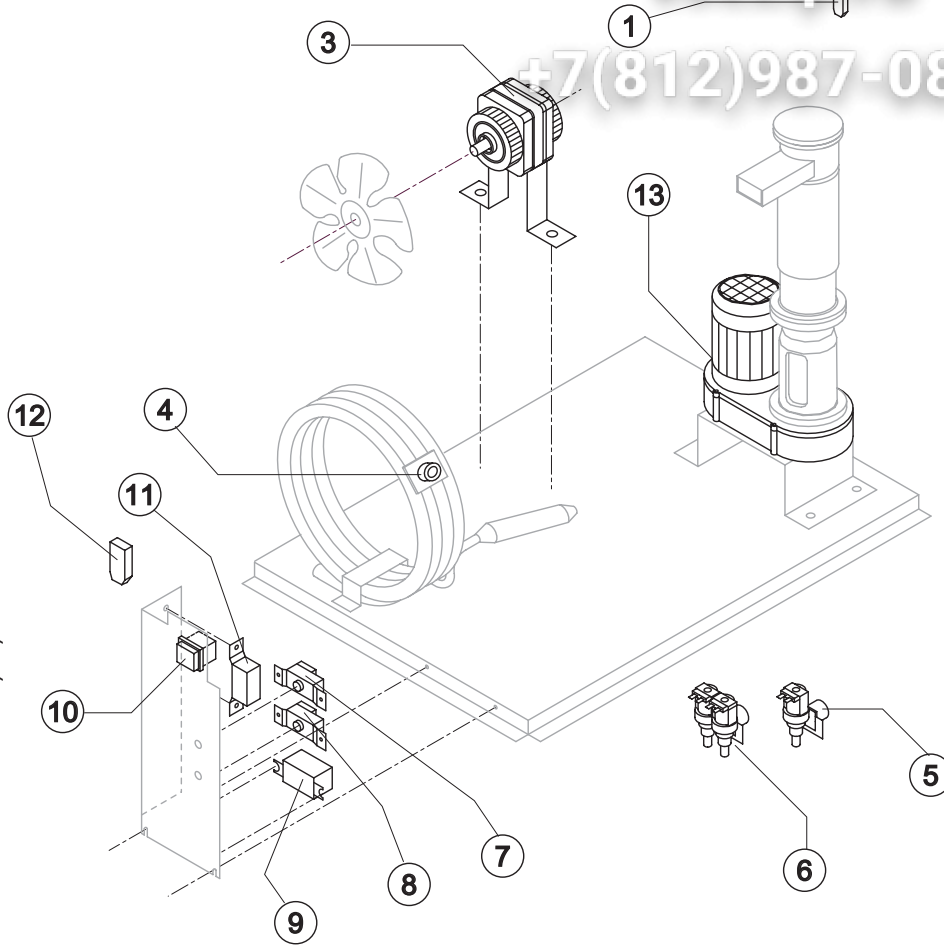

#### Parts for Water-Cooled Version Only

Ref.	Spare Description	Code
7	Discharges Manifold	C10240

Rev. 8 - 09/07/2007

**GB 1540**

**Зип Общепит**

vsezip.ru

+7(812)987-08-81

**ELECTRIC PARTS**