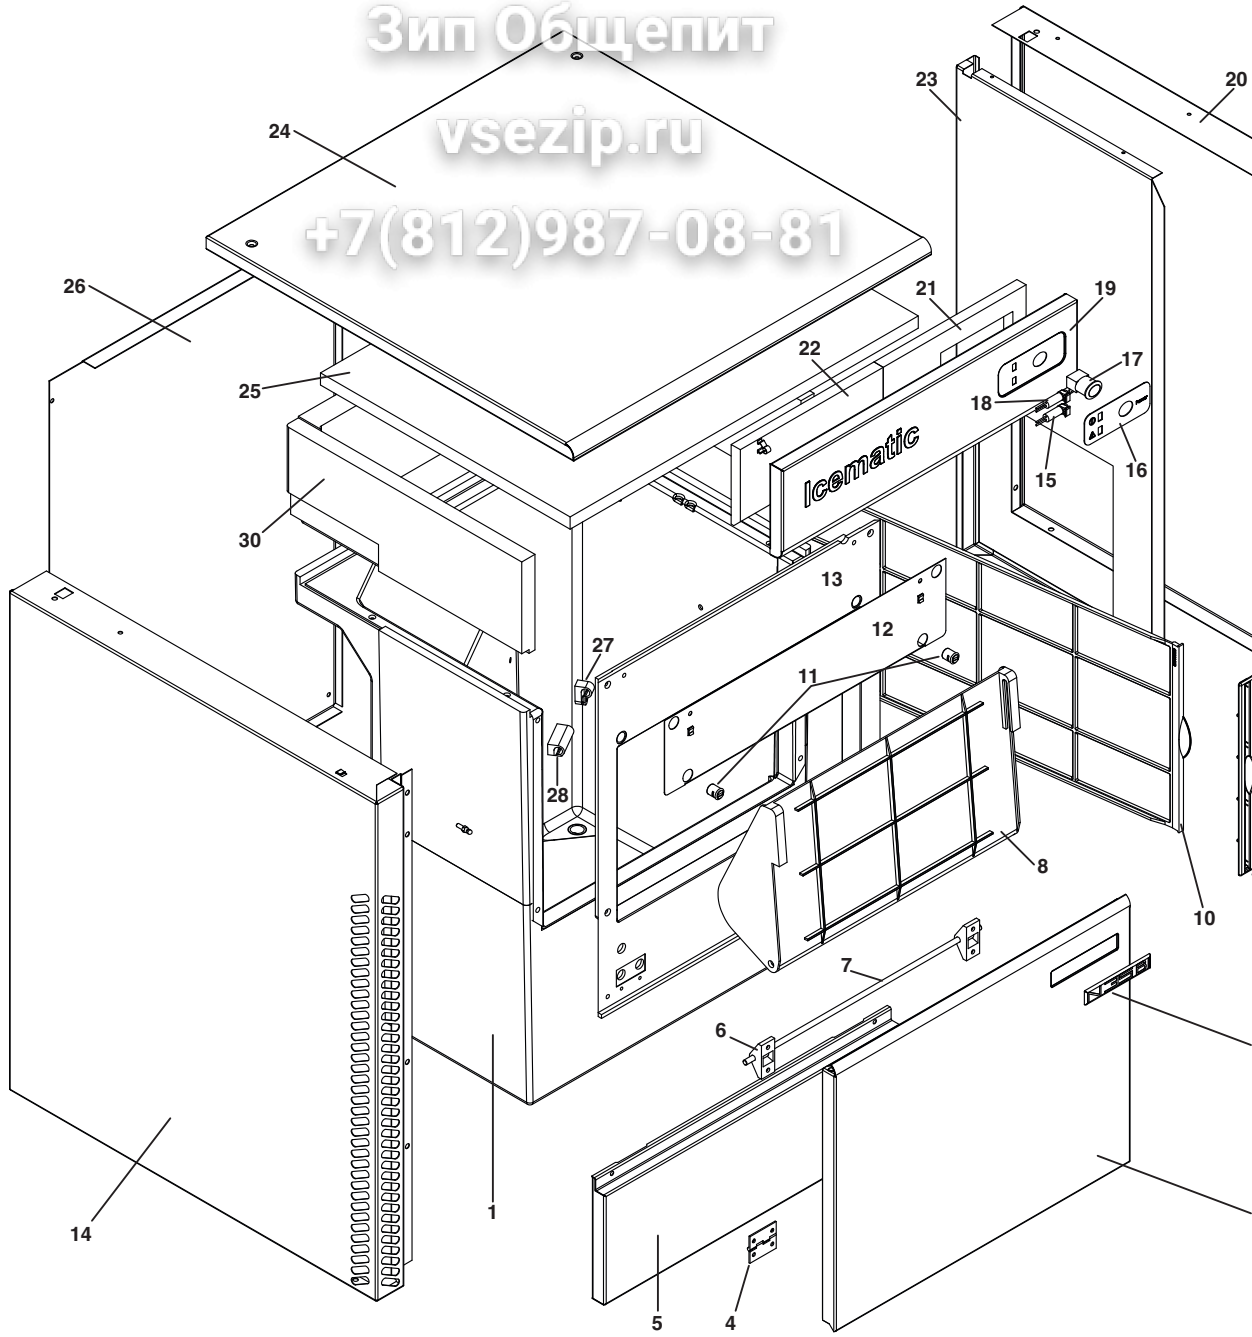

# N35 BI

R134a

Зип Общепит

vsezip.ru

+7(812)987-08-81

+7(812)987-08-81

Pos. Nr.	Codice Code	Descrizione	Description	Description	Quantità Q.ty Q.tè
1	81401000/0	ASS. CONTENITORE	ICE BIN	ENSEMBLE	
2	81400180/0	ASS. PORTA N35BI	COMPLETE DOOR	PORTE COMPLETE	
3	25740098/0	ETICHETTA DENOM. N35BI	LABEL N35BI	ETIQUETTE N35BI	
4	19120050/0	CERNIERA	HINGE	CHARNIERE	
5	25547123/0	PANNELLO ANTERIORE	FRONT PANEL	PANNEAU AVANT	
6	25726279/0	SUPPORTO	SUPPORT	SUPPORT	
7	25030019/0	ALBERINO	SHAFT	ARBRE	
8	25260472/0	DEFLETTORE PORTA	DOOR DEFLECTOR	DEFLECTEUR	
9	25725583/0	SUPPORTO FILTRO	FILTER SUPPORT	SUPPORT DE FILTRE	
10	81400187/0	ASS. SUPPORTO FILTRO	ASSY FILTER SUPPORT	ENS. SUPPORT DE FILTRE	
11	41109519/0	MAGNETI	MAGNET	MAGNETO	
12	25470046/0	MASCHERINA CORNICE	FRAME	MASQUE CADRE	
13	25165499/0	CORNICE VERN.	FRAME	CADRE	
14	25330860/0	FIANCO SX SCOCCA	LEFT SIDE	PANNEAU GAUCHE	
15	81400169/0	ASS. SPIA LUMINOSA VERDE	ASSY GREEN LIGHT ALARM	ASSY ALARME LUMINEUX VERT	
16	19263010/0	ETICHETTA INTERRUTTORE	SWITCH LABEL	INTERRUPTEUR ETIQUETTE	
17	33400058/0	INTERRUTTORE BIPOLARE	BI-POLAR SWITCH	INTERRUPTEUR BIPOLAIRE	
18	81400168/0	ASS. SPIA LUMINOSA ROSSA	ASSY RED LIGHT ALARM	ASSY ALARME LUMINEUX ROUGE	
19	25175237/0	CRUSCOTTO	FRONT PANEL	PANNEAU FRONTAL	
20	25330859/0	FIANCO DX SCOCCA	RIGHT SIDE	PANNEAU DROITE	
21	25410082/0	ISOLAMENTO POLLISTIROLO DX	RIGHT INULATION	ISOLATION DROITE PANNEU ANT.	
22	25410083/0	ISOLAMENTO POLLISTIROLO SX	LEFT INSULATION	ISOLATION GAUCHE PANNEU ANT.	
23	25156578/0	CONVOGLIATORE ARIA FIANCO DX	AIR CONVOY RIGHT SIDE	CONVOYEUR AIR PANNEU LAT. DROIT	
24	25161194/0	COPERCHIO MACCHINA	COVER	COUVERCLE	
25	25410084/0	ISOLAMENTO COPERCHIO	INSULATION COVER	ISOLATION COUVERCLE	
26	25550874/0	PANNELLO POST. ZINCATO	BOTTOM PANEL	PANNEU DROIT ZINC.	
27	25726141/0	SUPP. POST. BULBO TERM.	BOTTOM BULB SUP. THERMOSTAT	POST.SUPPORT BULB THERMOSTAT	
28	25726140/0	SUPP. ANT. BULBO TERM.	FRONT BULB SUP. THERMOSTAT	ANTERIEUR SUPPORT BULB THERMOSTAT	