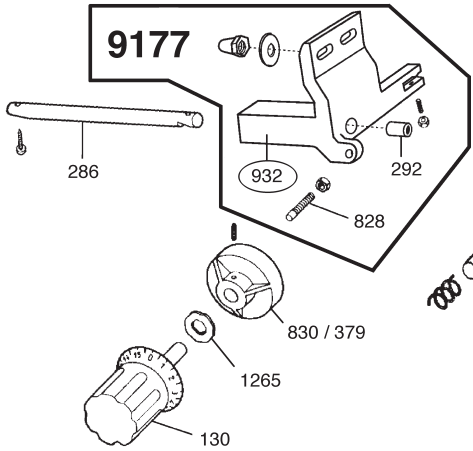

MODELLO: ES 220 ES 250 PN (PRESSAMERCE IN PVC RIF 9201)

Зип Общепит

9918 Mod. 22
 9919 Mod. 25
 Mod. 22 - 1001
 Mod. 25 - 1002
 Mod. 22 - 855
 Mod. 25 - 142
 Mod. 22 - 193
 Mod. 25 - 195

STANDARD

OPTIONAL

ITALY 9167
 SCHUKO 9171