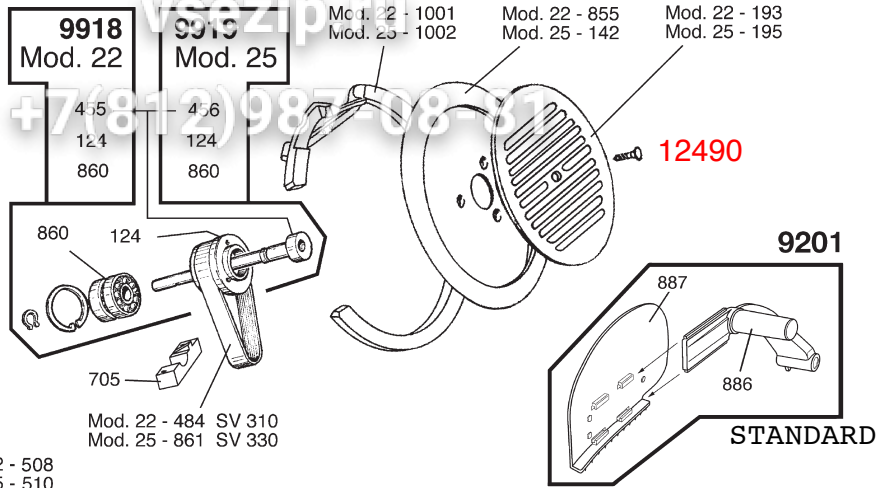

MODELLO: ES 220 ES 250 PN (PRESSAMERCE IN PVC RIF 9201)

Зип Общепит

9918 Mod. 22
 9919 Mod. 25
 Mod. 22 - 1001
 Mod. 25 - 1002
 Mod. 22 - 855
 Mod. 25 - 142
 Mod. 22 - 193
 Mod. 25 - 195

STANDARD

OPTIONAL

ITALY 9167
 SCHUKO 9171