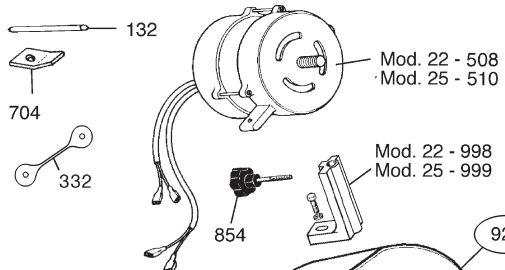

MODELLO: ES 220 ES 250 PN (PRESSAMERCE IN PVC RIF 9201)

Зип Общепит

9918 Mod. 22
 9919 Mod. 25
 Mod. 22 - 1001
 Mod. 25 - 1002
 Mod. 22 - 855
 Mod. 25 - 142
 Mod. 22 - 193
 Mod. 25 - 195

STANDARD

OPTIONAL