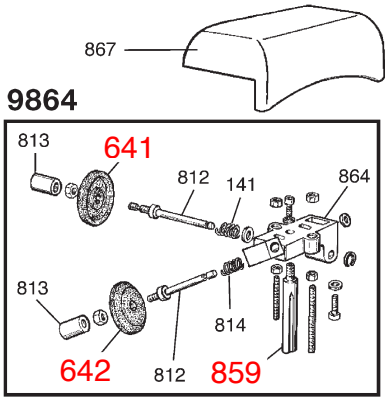

MODELLO: ES 220 ES 250 PN (PRESSAMERCE IN PVC RIF 9201)

Зип Общепит

9918 Mod. 22
 9919 Mod. 25
 Mod. 22 - 1001
 Mod. 25 - 1002
 Mod. 22 - 855
 Mod. 25 - 142
 Mod. 22 - 193
 Mod. 25 - 195

STANDARD

OPTIONAL

ITALY 9167
 SCHUKO 9171