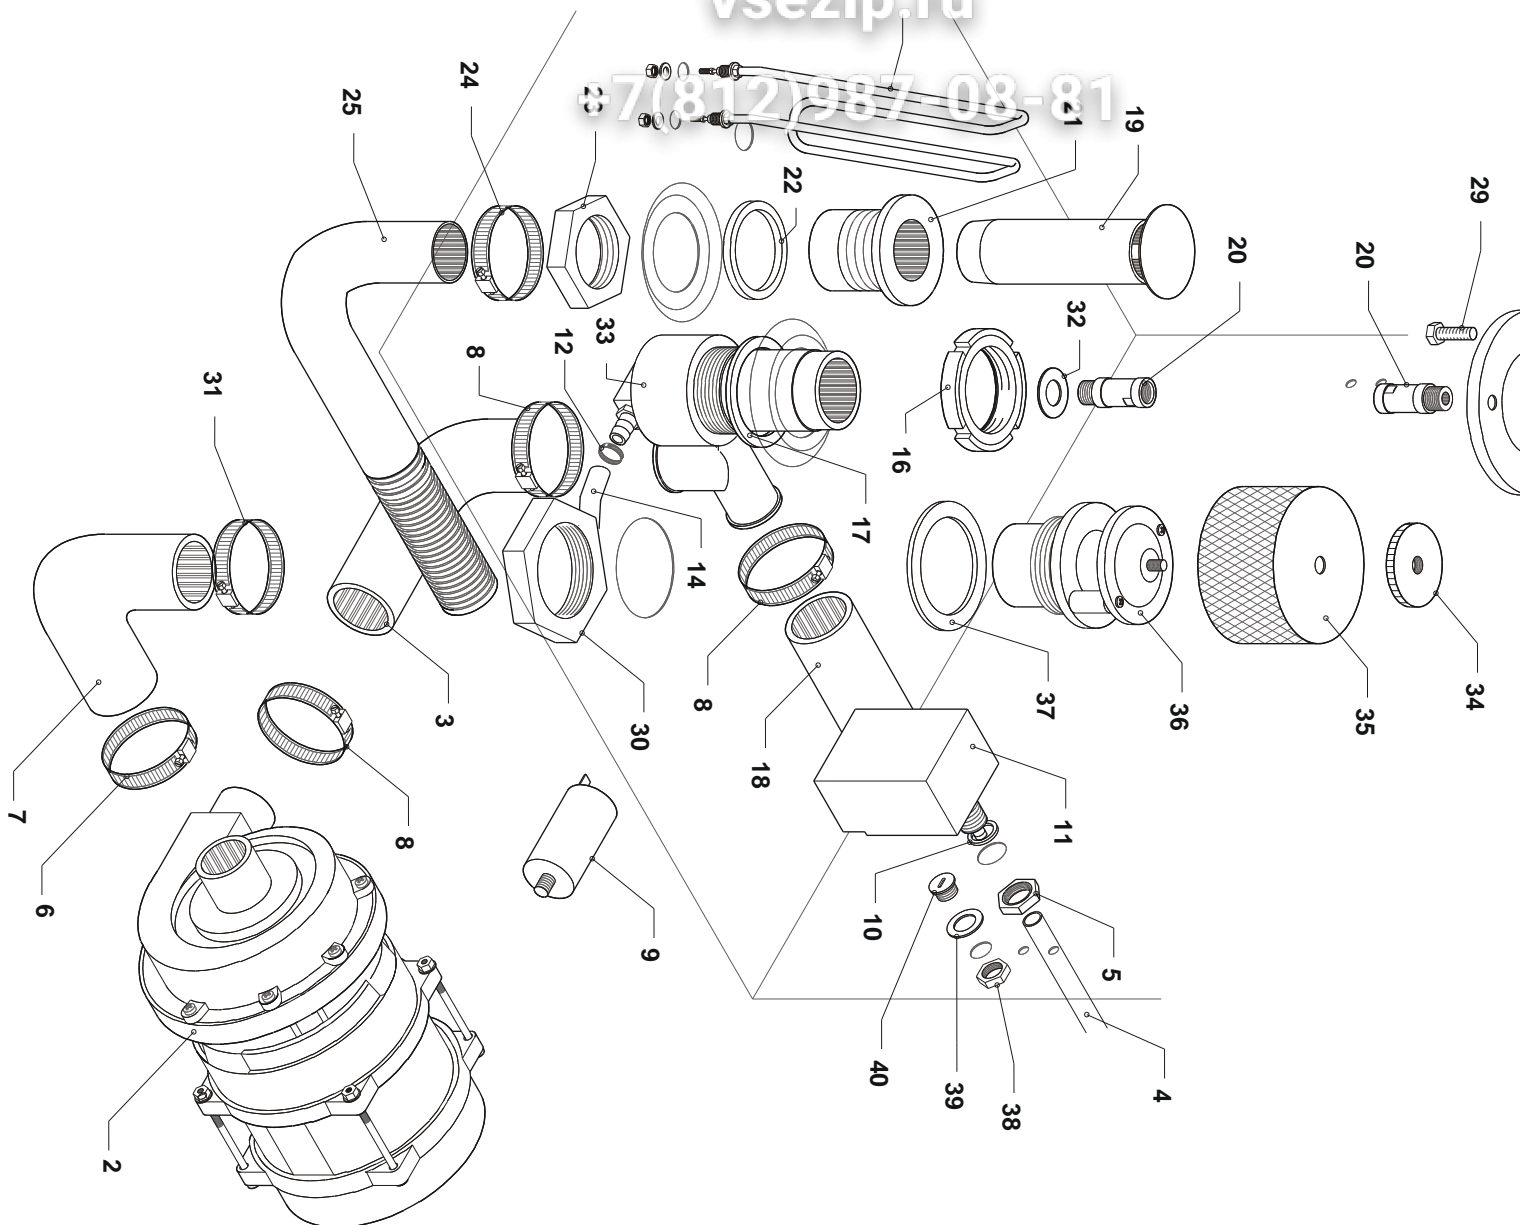

700

Зип Общепит

vsezip.ru

7(812)987-08-81

700

Зип Общепит

vsezip.ru

+7(812)987-08-81

Pos.	COD.	Q.tà	DESCRIZIONE	DENOMINATION	DESCRIPTION	BEZEIC
1	905748	1	RESISTENZA 3000W	RESISTANCE	HEATING HELEMENT	HEIZKÖRPER
2	902299	1	POMPA 1 HP	POMPE	PUMP	PUMPE
3	903876	1	MANICOTTO MANDATA	MANCHON DE REFOULEM.	OUTLET ELBOW	AUSLASSM
4	907272	1	TUBO PRESSOSTATO	TUYAU PRESSOSTAT	PRESSURE SWITCH PIPE	SCHLAUCH
5	902100	1	GHIERA 3/8" GAS	VIROLE	LOCK-NUT	NUT-MUTTE
6	902441	1	FASCETTA 38 ÷ 50	COLLIER	CLAMP	SHELLE
7	903875	1	MANICOTTO ASPIRAZIONE	MANCHON D'ASPIRATION	INTAKE PIPE FITTING	ANSAUGANS
8	902460	4	FASCETTA 26 ÷ 38	COLLIER	CLAMP	SHELLE
9	901743	1	CONDENSATORE 16 µF	CONDENSEUR	CONDENSER	KONDENSAT
10	903260	1	GUARNIZIONE	JOINT	GASKET	DICHTUNG
11	907252	1	TRAPPOLA ARIA	RESERVOIR AIR	AIR TRAP	LUFTFALLE
12	902440	5	FASCETTA 13 ÷ 20	COLLIER	CLAMP	SHELLE
13	907295	1	TUBO GOMMA 12 x 19,5	TUYAU EN CAOUTCHOUC	RUBBER HOSE	GUMMISCHL
14	907360	2	TUBO GOMMA 10 x 17	TUYAU EN CAOUTCHOUC	RUBBER HOSE	GUMMISCHL
15	905382	1	RACCORDO A "T"	RACCORD	PIPE FITTING	ANSCHLUSS
16	900035	1	GHIERA 1" ½	VIROLE	LOCK-NUT	NUT-MUTTE
17	903301	1	GUARNIZIONE	JOINT	GASKET	DICHTUNG
18	903726	1	MANICOTTO MANDATA SUP.	MANCHON DE REFOUL. SUP.	UPPER OUTLET ELBOW	OBEREAUSL
19	907310	1	TROPPOPIENO	NIVEAU	OVER FLOW	VERBELAUF
20	904765	2	PERNO LAVAGGIO	TOURILLON DE LAVAGE	WASHPIN	WASH STIFT
21	905450	1	RACCORDO SCARICO 1" ¼	RACCORD DÉCHARGÉ	PIPE FITTING FOR OUTLET	ABLAUFANS
22	904380	1	O-RING	O-RING	O-RING	O-RING
23	902080	1	GHIERA 1" ¼	VIROLE	LOCK-NUT	NUT-MUTTE
24	902460	1	FASCETTA 26 ÷ 38	COLLIER	CLAMP	SHELLE
25	907450	1	TUBO SCARICO	TUYAU DE DÉCHARGÉ	OUTLET PIPE	ABLAUFSCH
26	900033	1	MOZZO SUPERIORE	MOYEU SUPERIEUR	UPPER HUB	OBERE NAB
27	903330	1	GUARNIZIONE	JOINT	GASKET	DICHTUNG
28	901775	1	FLANGIA	FLASQUE	FLANGE	FLANSCH
29	907780	4	VITE T.E. M6 x 10	VIS	SCREW	SCHRAUBE
30	902090	1	GHIERA 1" ¼	VIROLE	LOCK-NUT	NUT-MUTTE