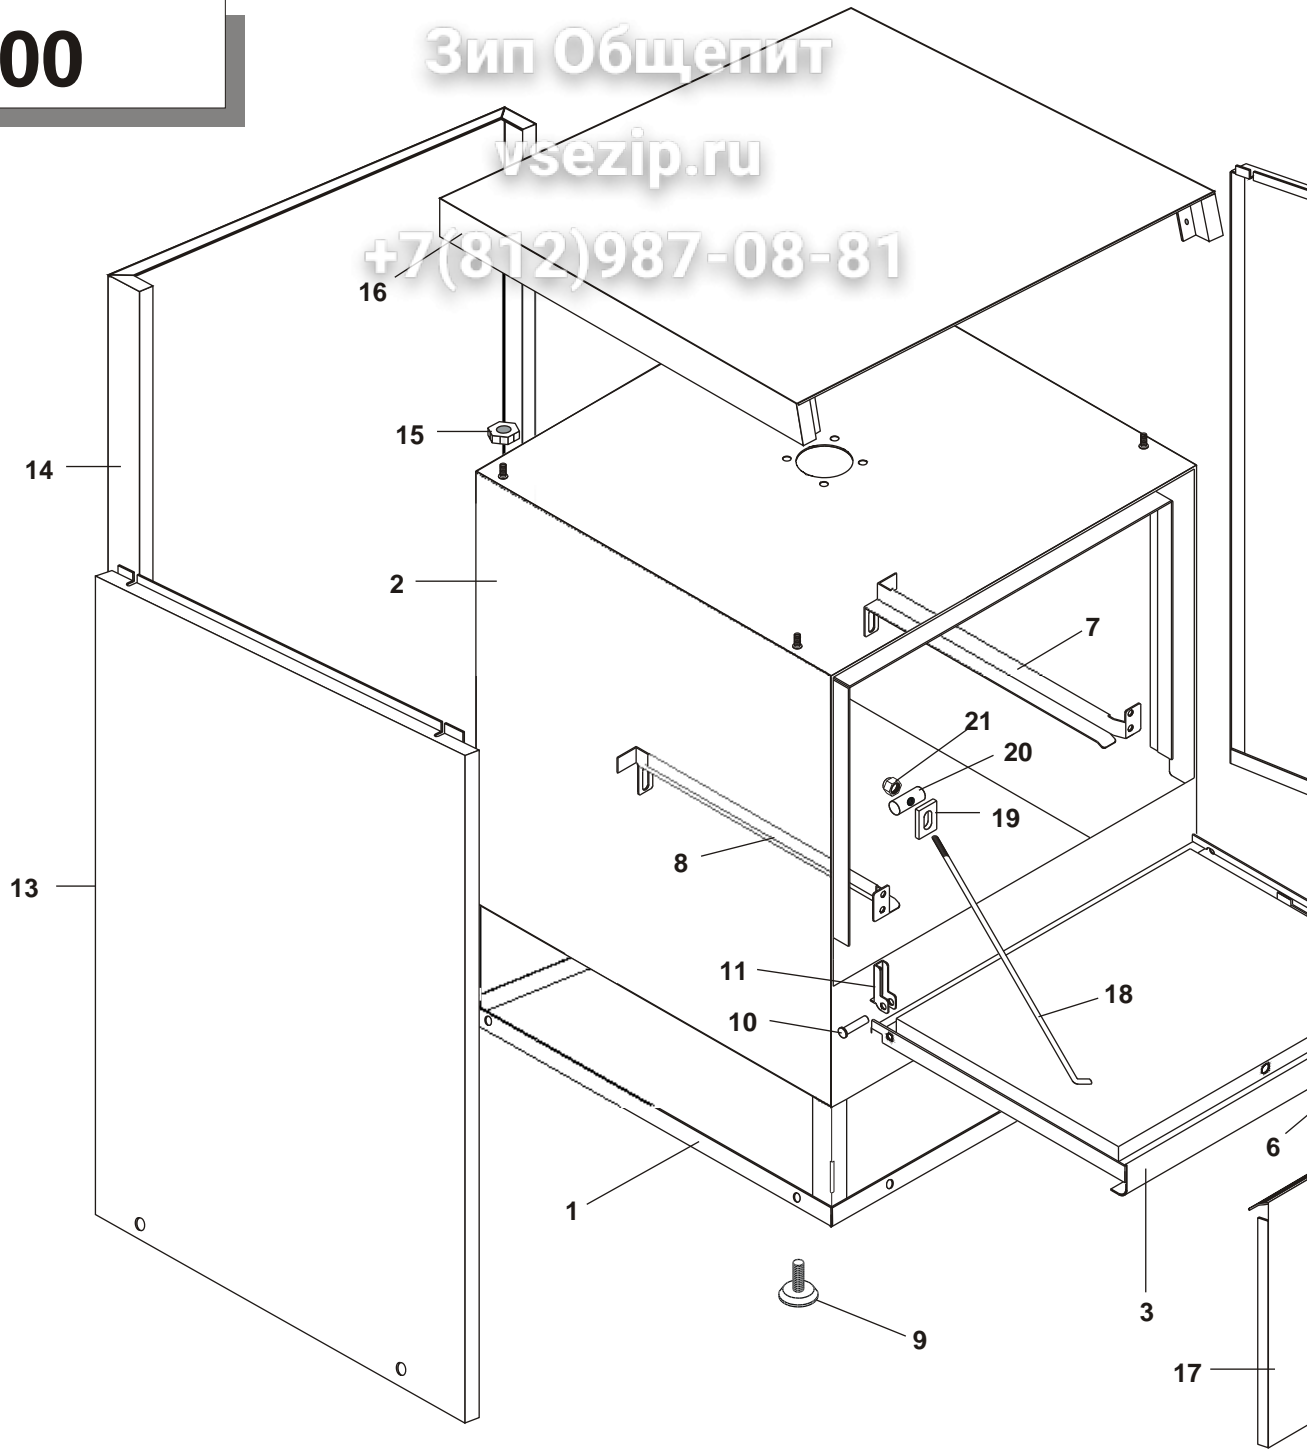

vsezip.ru

+7(812)987-08-81

700

Зип Ощепит

vsezip.ru

+7(812)987-08-81

Pos.	COD.	Q.tà	DESCRIZIONE	DENOMINATION	DESCRIPTION	BEZEICHNUNG
1	903435	1	BASAMENTO	SOCLE	BASE	UNTERSTRUKTUR
2	903436	1	VASCA	CUVE	TANK	TANK
3	903441	1	PORTA	PORTE	DOOR	TÜR
4	TR0220	1	CUSTODIA CON MAGNETE	PROTECTION MAGNETO	COVER MAGNET	MAGNETSCHUTZ
5	906121	1	SCROCCHETTO	CLIQUET FERMETURE PORTE	DOOR CATCH	SCHNAPPVERSCHLUS
6	902023	1	DADO SCROCCHETTO	ECROU DE CLIQUET	NUT CATCH	KLIKENMUTTER
7	901678	1	GUIDA CESTELLI DX	COULISSE PANIER DROITE	BASKET GUIDE	KORBÜFHRUNG
8	901677	1	GUIDA CESTELLO SX	COULISSE PANIER GAUCHE	BASKET GUIDE	KORBÜFHRUNG
9	904990	4	PIEDINO	PIED	RUBBER LEG	EINSTELLBAR
10	904795	2	PERNO PORTA	TOURILLON DE LA PORTE	DOOR PIN	TÜRSCHARNEN
11	901245	2	CERNIERA	PATTE	DOOR SUPPORT	SCHARNIER
12	903438	1	PANNELLO LATERALE DX	PANNEAU DROITE	RIGHT PANEL	RECHTE VERKLEBUNG
13	903439	1	PANNELLO LATERALE SX	PANNEAU GAUCHE	LEFT PANEL	LINKE VERKLEBUNG
14	903437	1	PANNELLO POSTERIORE	PANNEAU POSTERIEUR	BACK PANEL	HINTERE VERKLEBUNG
15	902132	2	GHIERA FISSAGGIO PANN. SUP.	VIROLE	LOCK-NUT	NUT-MUTTER
16	904578	1	PANNELLO SUPERIORE	PANNEAU SUPERIEUR	UPPER SIDE PANEL	OBERE VERKLEBUNG
17	904511	1	PANNELLO INFERIORE	PANNEAU INFERIEUR	LOWER PANEL	UNTERE VERKLEBUNG
18	907240	2	TIRANTE PORTA	TIRANT DU PORTE	DOOR SCREW STAY	TÜRZUGSTANGE
19	904952	2	PIASTRINA	PLAQUETTE	PLATE	PLATTEKEN
20	905424	2	FERMO PORTA	FERMETURE PORTE	DOOR SUPPORT	TÜR HALTERUNG
21	902040	2	DADO ATB M6	ECROU	NUT	MUTTER
22	901761	1	CONTENITORE BRILLANTANTE	RECIPIENT BRILLANTANT	GLASS-AGENT CONTAINER	GLANZSPÜLMITTEL
23	902569	1	FILTRO	FILTRE	FILTER	FILTER
24	907270	1	TUBO ASPIR. BRILLANTANTE	TUYAU	PIPE	SCHLAUCH