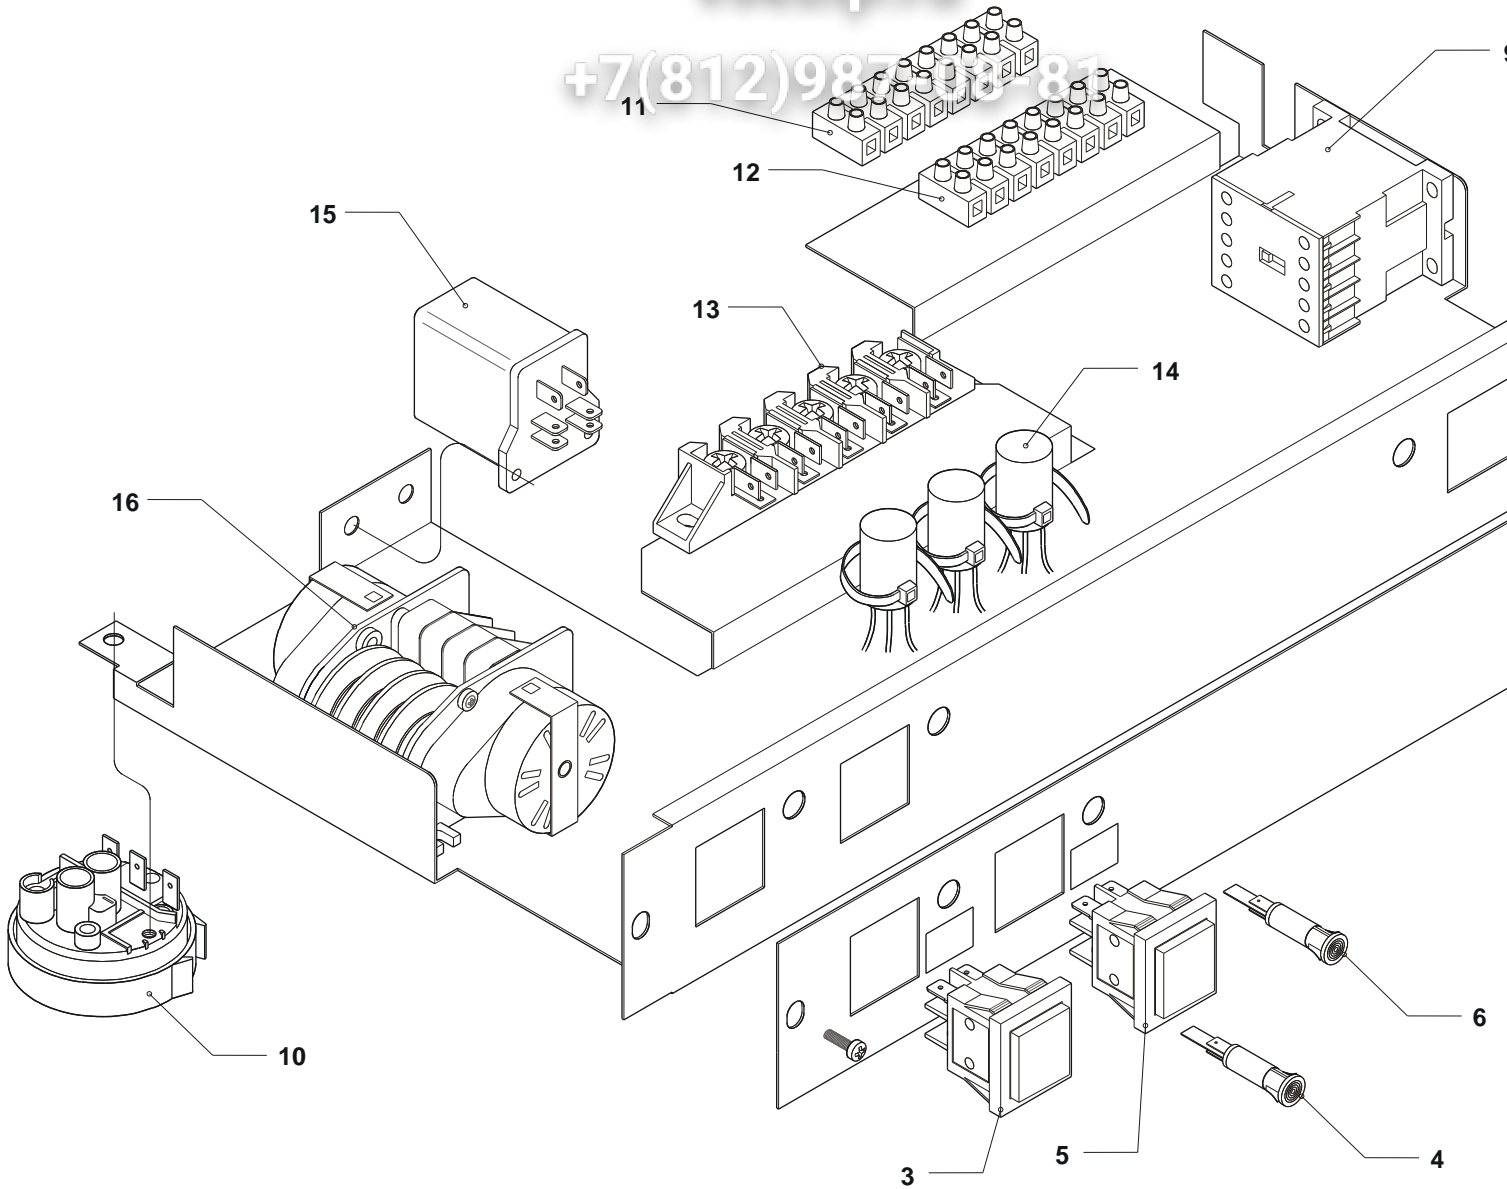

700

Зип Общепит

vsezip.ru

+7(812)987-013-87

700

Зип Ощепит

vsezip.ru

Pos.	COD.	Q.tà	DESCRIZIONE	DENOMINATION	DESCRIPTION	BEZEIC
1	904673	1	PANNELLO COMANDI	TABLÉAU COMMANDE	ELECTRIC PANEL	SCHALTTA
2	907059	1	TARGA	PLAQUE ITE	PLATE	SCHILD
3	905348	1	INTERRUTTORE ON/OFF	INTERRUPTEUR DE PREP.	PREPARATION SWITCH	DRUCKKNO
4	903632	1	SPIA LINEA	LAMPE DE LIGNE	LINE LAMP	KONTROLLA
5	905324	1	PULSANTE CICLO	BOUTON CYCLE	CYCLE PUSH BUTTON	DRUCKKNO
6	903629	4	LAMPADA SPIA	LAMP VOYANT	PILOT LAMP	PILOTLAMP
7	905326	1	INTERRUTTORE SELETT. TEMPI	INTERRUPT. SELECT. TEMPS	TIME SELECTOR SWITCH	WAHLSCHA
8	TR0309	1	REED MAGNETICO	REED	REED	REED
9	907043	1	TELERUTTORE	TELERUPTEUR	CONTACTOR	SCHUTZ
10	905270	1	PRESSOSTATO	PRESSOSTAT	PRESSURE SWITCH	DRUCHWAE
11	904200	1	MORSETTIERE	BORNES	TERMINAL BOARD	KLEMMLEIS
12	904170	1	MORSETTIERE	BORNES	TERMINAL BOARD	KLEMMLEIS
13	904150	1	MORSETTIERA	BORNES	TERMINAL BOARD	KLEMMLEIS
14	902105	3	FILTRI ANTIDISTURBO	FILTRE ANTIDERANGEMENT	NOISE FILTER	ENTSTORFI
15	905474	1	RELE'	RELAIS	RELAY	RELAIS
16	907182	1	TIMER CICLO	TIMER CYCLE	CYCLE TIMER	ZYCLUSTIM