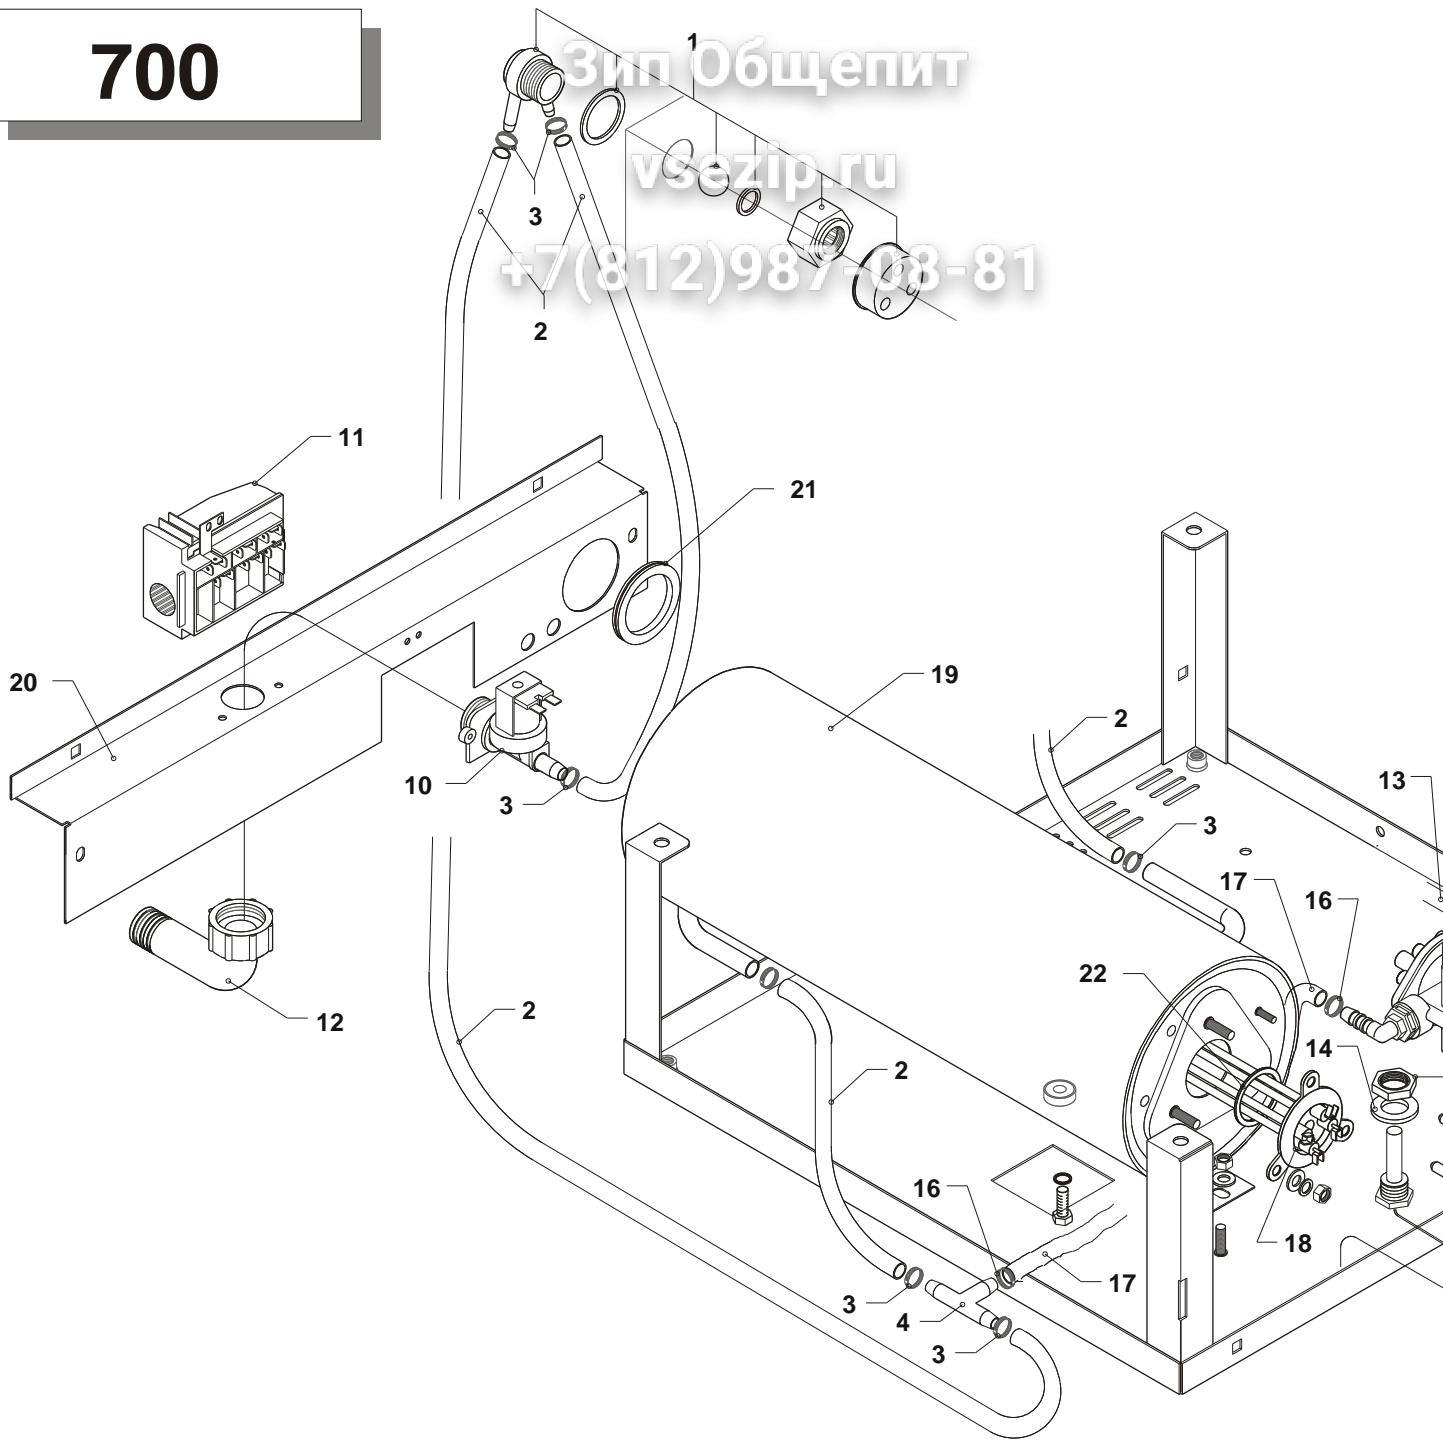

700

Зип Общепит
vsezip.ru
+7(812)987-08-81

700

Зип Общепит

vsezip.ru

+7(812)987-08-81

Pos.	COD.	Q.tà	DESCRIZIONE	DENOMINATION	DESCRIPTION	BEZEIC
1	TR2433	1	VALVOLA ANTIRIFLUSSO	VALVE	VALVE	VENTIL
2	907295	4	TUBO GOMMA 12 x 19,5	TUYAU EN CAOUTCHOUC	RUBBERHOSE	GUMMISCHL
3	902440	6	FASCETTA 13 ÷ 20	COLLIER	CLAMP	SHELLE
4	905381	1	RACCORDO A "T"	RACCORD	PIPE FITTING	ANSCHLUSS
5	907125	1	TERMOSTATO DI SICUREZZA	THERMOSTAT	THERMOSTAT	THERMOSTA
6	903982	1	MANOPOLA	BOUTON	KNOB	KNOFF
7	907110	1	TERMOSTATO REG. 0° - 90°	THERMOSTAT	THERMOSTAT	THERMOSTA
8	907124	1	TERMOSTATO VASCA	THERMOSTAT	THERMOSTAT	THERMOSTA
9	902199	1	DOSATORE	DOSEUR	RINSE AID DISPENSER	DOSIERSAT
10	902390	1	ELETTRIVALVOLA 1 VIA	SOUPAPELECTRIQUE	ELECTRICVALVE	ELEKTROVE
11	904171	1	MORSETTIERA	BORNES	TERMINAL BOARD	KLEMMLEIS
12	907344	1	TUBO DI CARICO	TUYAU D'ENTREE DE L'EAU	INLETPipe	WASSERZU
13	907270	1	TUBO ASP. BRILLANTANTE	TUYAU	PIPE	SCHLAUCH
14	904991	1	GUARNIZIONE	JOINT	GASKET	KABELBEFE
15	902100	1	GHIERA 3/8" GAS	VIROLE	LOCK-NUT	NUT-MUTTE
16	902439	2	FASCETTA 11 ÷ 17	COLLIER	CLAMP	SHELLE
17	907359	1	TUBO GOMMA 8 x 15	TUYAU EN CAOUTCHOUC	RUBBER HOSE	GUMMISCHL
18	905560	1	RESISTENZA 4500W	RESISTANCE	HEATING ELEMENT	HEIZKÖRPE
19	900353	1	BOILER	CHAUFFE EAU	BOILER	HEISSWASS
20	903434	1	SUPPORTO ELETTRIVALVOLA	PALIER SOUPAPE ELECTRIQUE	BEARING ELECTRIC VALVE	TRÄGE ELE
21	904721	1	PASSACAVO	CHAUMARD	FAIRLEAD	KABELDUR
22	907981	1	O-RING	O-RING	O-RING	O-RING