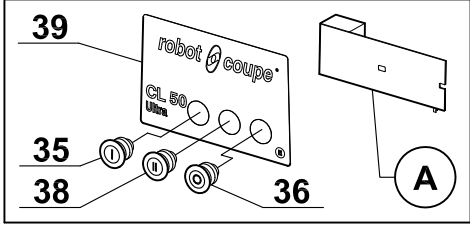

Pour modèle 1 vitesse (2 boutons).  
 For 1 speed model (2 knobs).

Pour modèle 2 vitesses "2V" (3 boutons).  
 For 2 speeds model "2V" (3 knobs).

\* N'est plus disponible : commander 12 et C1.  
 No longer available : order 12 and C1.

Index PDF	Référence	Designation commerciale	Tarif
A	102481S	[Spare parts translation not found]	91.50 EUR
C	39957	[Spare parts translation not found]	37.30 EUR
C1	39699	[Spare parts translation not found]	37.30 EUR
D	29530	ПРИВОДНОЙ ШКИВ: КОМПЛЕКТ	104.10 EUR
E	118512S	[Spare parts translation not found]	8.20 EUR
F	600457	6201 ВАЛ	12.90 EUR
M	3114S	[Spare parts translation not found]	284.50 EUR
X	600018S	[Spare parts translation not found]	28.20 EUR
Y	500289S	[Spare parts translation not found]	30.20 EUR
1	39700	КРЫШКА: ПОЛНЫЙ КОМПЛЕКТ	657.00 EUR
2	39701	ТОЛКАТЕЛЬ: КОМПЛЕКТ	155.40 EUR
3	117452S	[Spare parts translation not found]	10.10 EUR
4	39702	КОМПЛЕКТ НАПРАВЛЯЮЩИХ ЭЛЕМЕНТОВ+ОСЬ	187.70 EUR
5	39703	КОМПЛЕКТ НАПРАВЛЯЮЩИХ ЭЛЕМЕНТОВ	124.10 EUR
6	100638S	[Spare parts translation not found]	3.70 EUR
7	39704	ВЕДУЩАЯ ОСЬ: КОМПЛЕКТ	61.00 EUR
8	49212	[Spare parts translation not found]	33.00 EUR
9	39705	ВТУЛКА С БУРТИКОМ: КОМПЛЕКТ	12.60 EUR
10	29501	КРЕПЛЕНИЕ: КОМПЛЕКТ	89.60 EUR
11	102690S	ДИСК-СБРАСЫВАТЕЛЬ СЕРОГО ЦВЕТА	21.40 EUR
12	39706	РЕЗЕРВУАР: КОМПЛЕКТ	592.20 EUR
13	117686	КОЖУХ	252.90 EUR
14	117687	ДНИЩЕ	81.00 EUR
15	39276	[Spare parts translation not found]	13.00 EUR
16	507341S	[Spare parts translation not found]	48.80 EUR
17	39707	КОНСОЛЬ	233.10 EUR