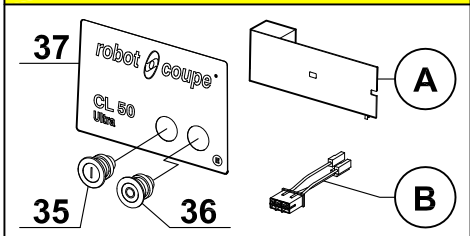

Pour modèle 1 vitesse (2 boutons).  
 For 1 speed model (2 knobs).

Pour modèle 2 vitesses "2V" (3 boutons).  
 For 2 speeds model "2V" (3 knobs).

\* N'est plus disponible : commander 12 et C1.  
 No longer available : order 12 and C1.

Index PDF	Référence	Designation commerciale	Tarif
A	102481S	[Spare parts translation not found]	91.50 EUR
C	39957	[Spare parts translation not found]	37.30 EUR
C1	39699	[Spare parts translation not found]	37.30 EUR
D	29530	ПРИВОДНОЙ ШКИВ: КОМПЛЕКТ	104.10 EUR
E	118512S	[Spare parts translation not found]	8.20 EUR
F	600457	6201 ВАЛ	12.90 EUR
M	3114S	[Spare parts translation not found]	284.50 EUR
X	600018S	[Spare parts translation not found]	28.20 EUR
Y	500289S	[Spare parts translation not found]	30.20 EUR
1	39700	КРЫШКА: ПОЛНЫЙ КОМПЛЕКТ	657.00 EUR
2	39701	ТОЛКАТЕЛЬ: КОМПЛЕКТ	155.40 EUR
3	117452S	[Spare parts translation not found]	10.10 EUR
4	39702	КОМПЛЕКТ НАПРАВЛЯЮЩИХ ЭЛЕМЕНТОВ+ОСЬ	187.70 EUR
5	39703	КОМПЛЕКТ НАПРАВЛЯЮЩИХ ЭЛЕМЕНТОВ	124.10 EUR
6	100638S	[Spare parts translation not found]	3.70 EUR
7	39704	ВЕДУЩАЯ ОСЬ: КОМПЛЕКТ	61.00 EUR
8	49212	[Spare parts translation not found]	33.00 EUR
9	39705	ВТУЛКА С БУРТИКОМ: КОМПЛЕКТ	12.60 EUR
10	29501	КРЕПЛЕНИЕ: КОМПЛЕКТ	89.60 EUR
11	102690S	ДИСК-СБРАСЫВАТЕЛЬ СЕРОГО ЦВЕТА	21.40 EUR
12	39706	РЕЗЕРВУАР: КОМПЛЕКТ	592.20 EUR
13	117686	КОЖУХ	252.90 EUR
14	117687	ДНИЩЕ	81.00 EUR
15	39276	[Spare parts translation not found]	13.00 EUR
16	507341S	[Spare parts translation not found]	48.80 EUR
17	39707	КОНСОЛЬ	233.10 EUR