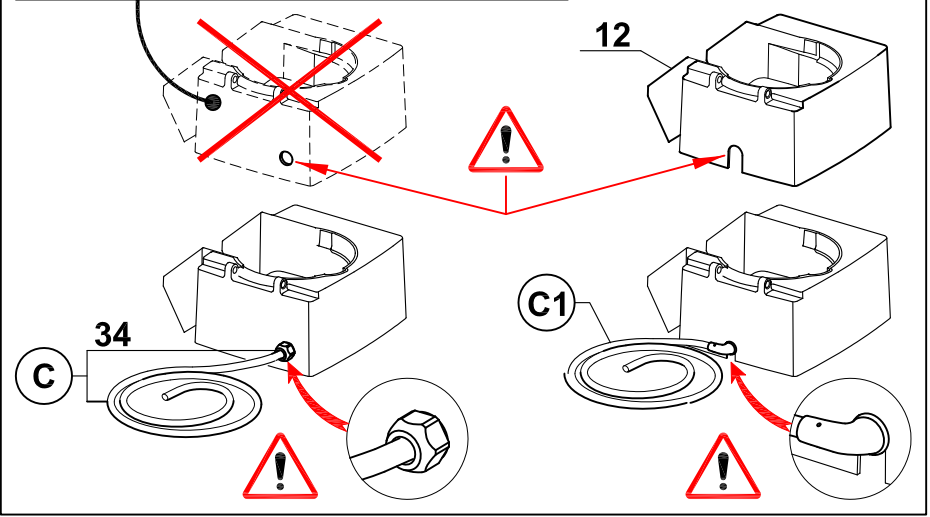

Pour modèle 1 vitesse (2 boutons).  
 For 1 speed model (2 knobs).

Pour modèle 2 vitesses "2V" (3 boutons).  
 For 2 speeds model "2V" (3 knobs).

\* N'est plus disponible : commander 12 et C1.  
 No longer available : order 12 and C1.

Index PDF	Référence	Designation commerciale	Tarif
A	102481S	[Spare parts translation not found]	91.50 EUR
C	39957	[Spare parts translation not found]	37.30 EUR
C1	39699	[Spare parts translation not found]	37.30 EUR
D	29530	ПРИВОДНОЙ ШКИВ: КОМПЛЕКТ	104.10 EUR
E	118512S	[Spare parts translation not found]	8.20 EUR
F	600457	6201 ВАЛ	12.90 EUR
M	3114S	[Spare parts translation not found]	284.50 EUR
X	600018S	[Spare parts translation not found]	28.20 EUR
Y	500289S	[Spare parts translation not found]	30.20 EUR
1	39700	КРЫШКА: ПОЛНЫЙ КОМПЛЕКТ	657.00 EUR
2	39701	ТОЛКАТЕЛЬ: КОМПЛЕКТ	155.40 EUR
3	117452S	[Spare parts translation not found]	10.10 EUR
4	39702	КОМПЛЕКТ НАПРАВЛЯЮЩИХ ЭЛЕМЕНТОВ+ОСЬ	187.70 EUR
5	39703	КОМПЛЕКТ НАПРАВЛЯЮЩИХ ЭЛЕМЕНТОВ	124.10 EUR
6	100638S	[Spare parts translation not found]	3.70 EUR
7	39704	ВЕДУЩАЯ ОСЬ: КОМПЛЕКТ	61.00 EUR
8	49212	[Spare parts translation not found]	33.00 EUR
9	39705	ВТУЛКА С БУРТИКОМ: КОМПЛЕКТ	12.60 EUR
10	29501	КРЕПЛЕНИЕ: КОМПЛЕКТ	89.60 EUR
11	102690S	ДИСК-СБРАСЫВАТЕЛЬ СЕРОГО ЦВЕТА	21.40 EUR
12	39706	РЕЗЕРВУАР: КОМПЛЕКТ	592.20 EUR
13	117686	КОЖУХ	252.90 EUR
14	117687	ДНИЩЕ	81.00 EUR
15	39276	[Spare parts translation not found]	13.00 EUR
16	507341S	[Spare parts translation not found]	48.80 EUR
17	39707	КОНСОЛЬ	233.10 EUR