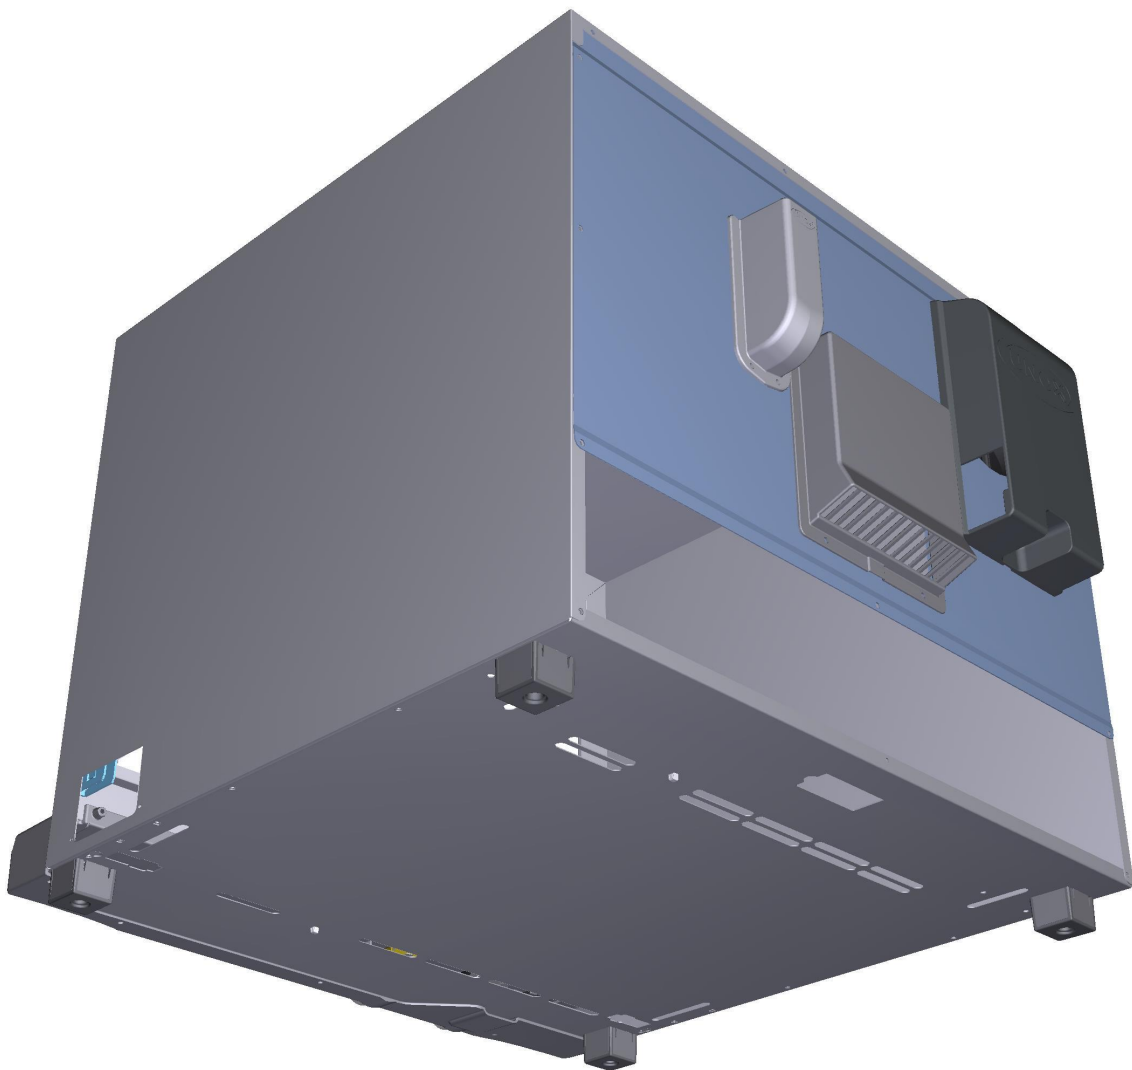

Зип Общепит **ASM2020D/0.D02 External cover**

vsezip.ru

+7(812)987-08-81

ASM2020D/0.D02 - External cover

REAR