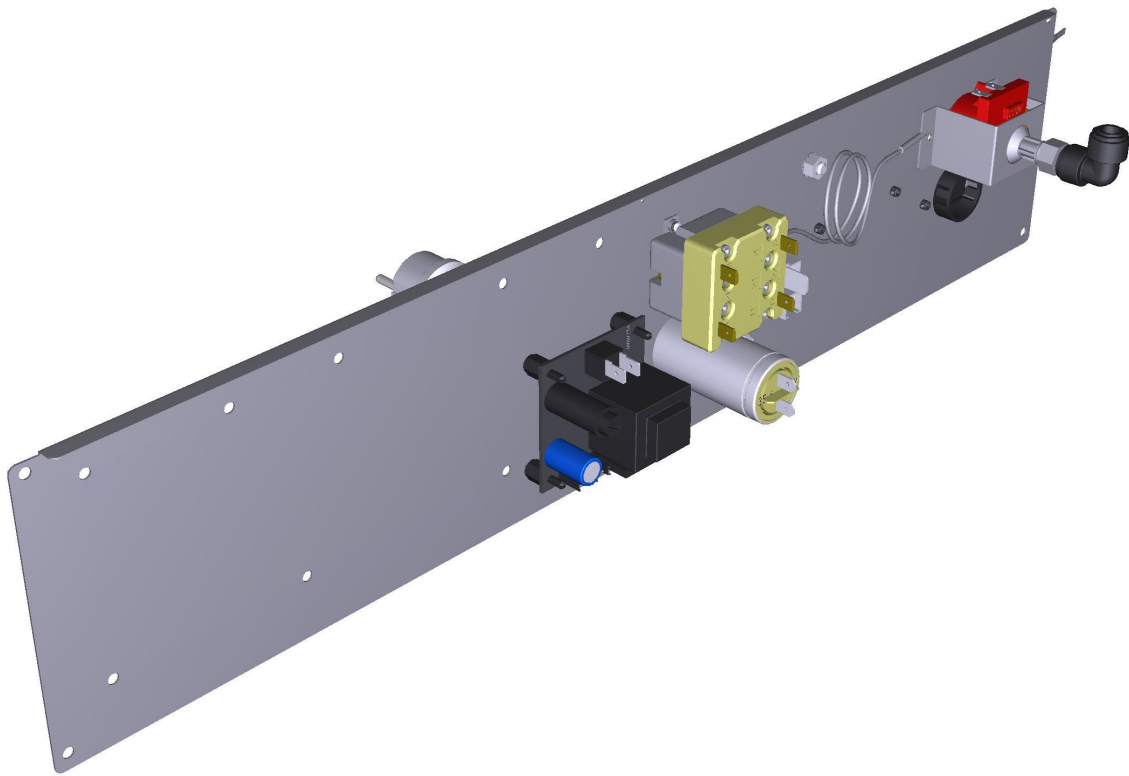

Зип Общепит

ASM2021D/0.D00 Electrical system

vsezip.ru

+7(812)987-08-81

ASM2021D/0.D00 - Electrical system

FRONT

Зип Общепит

ASM2021D/0.D00 Electrical system