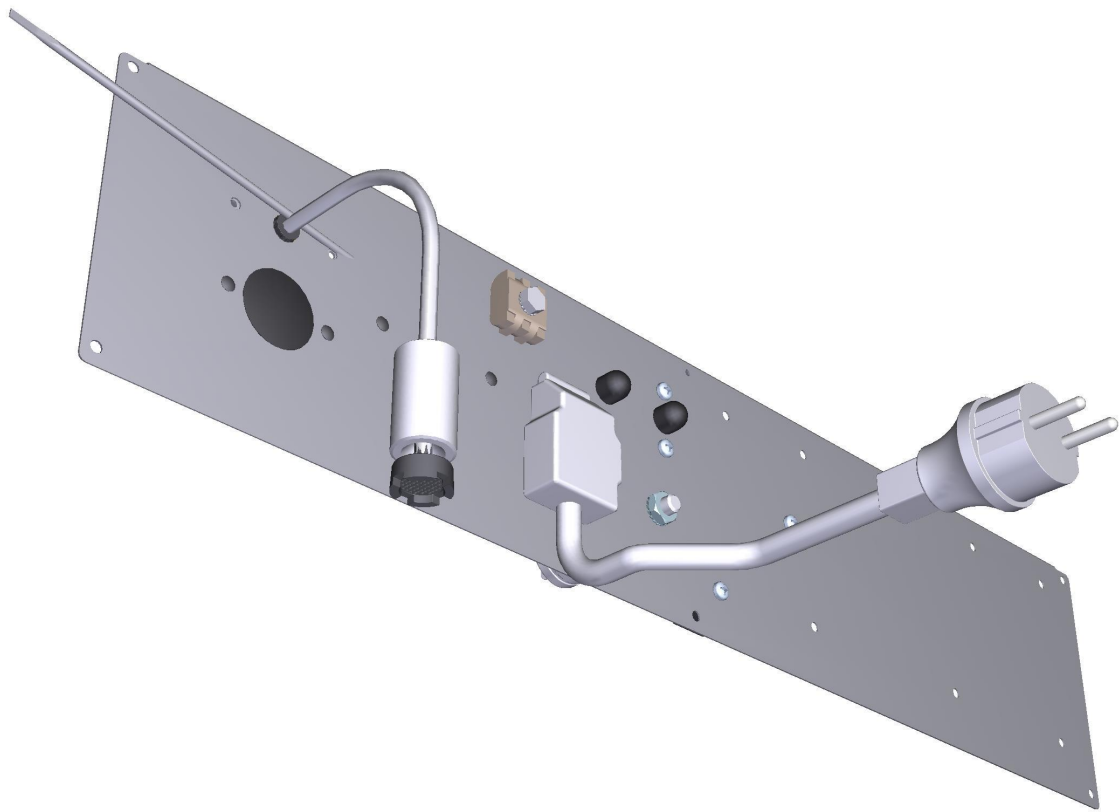

Зип Общепит

ASM2021D/0.D00 Electrical system

vsezip.ru

+7(812)987-08-81

ASM2021D/0.D00 - Electrical system

REAR