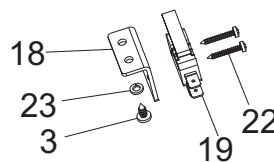

Зип Общепит

vsezip.ru

+7(812)987-08-81

Fino a / Until 04.2015

ORDINARE 73A+74
ORDER 73A+74

ver. CE

ver. VV