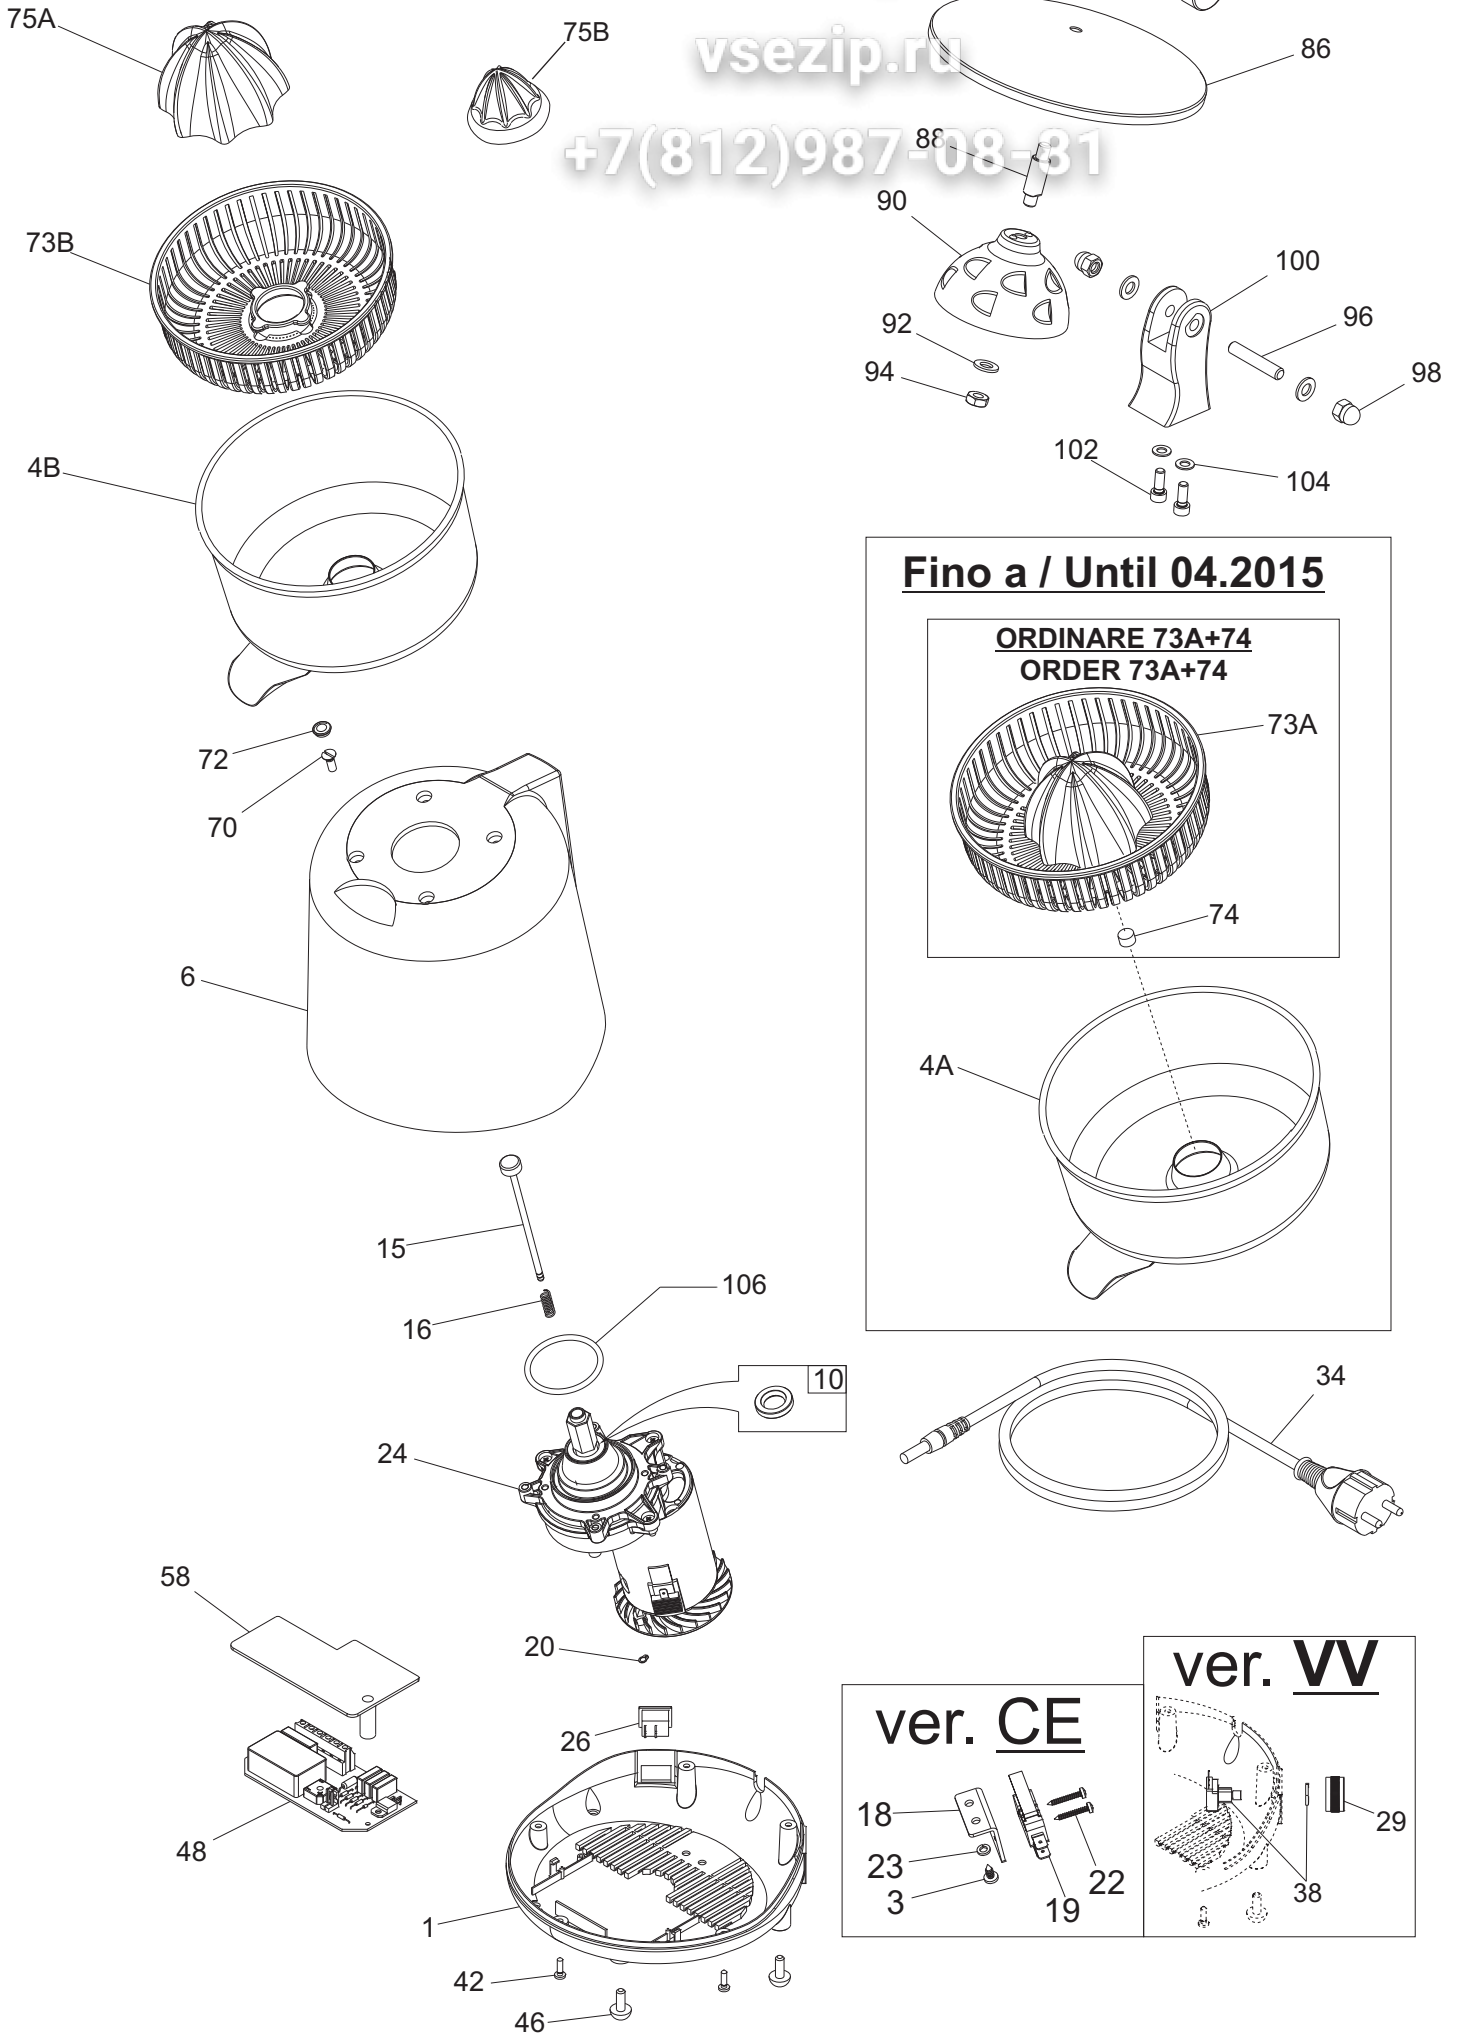

Codice	Rif. tavola	Articolo	Prezzo unitario	Prezzo netto
IB1280710	100	SUPP.LEVA ANODIZZATA PLL	€ 39,00	€ 17,55
IB76VEI06X16	102	VITE TE INCASSI ZINCO M 6 X 16	€ 10,00	€ 4,50
IB76RG06	104		-	-
IB4104034	106	ANELLO OR 4175 CONO APL	€ 10,00	€ 4,50

Зип Общепит

vsezip.ru

+7(812)987-08-81

Зип Общепит

vsezip.ru

+7(812)987-08-81