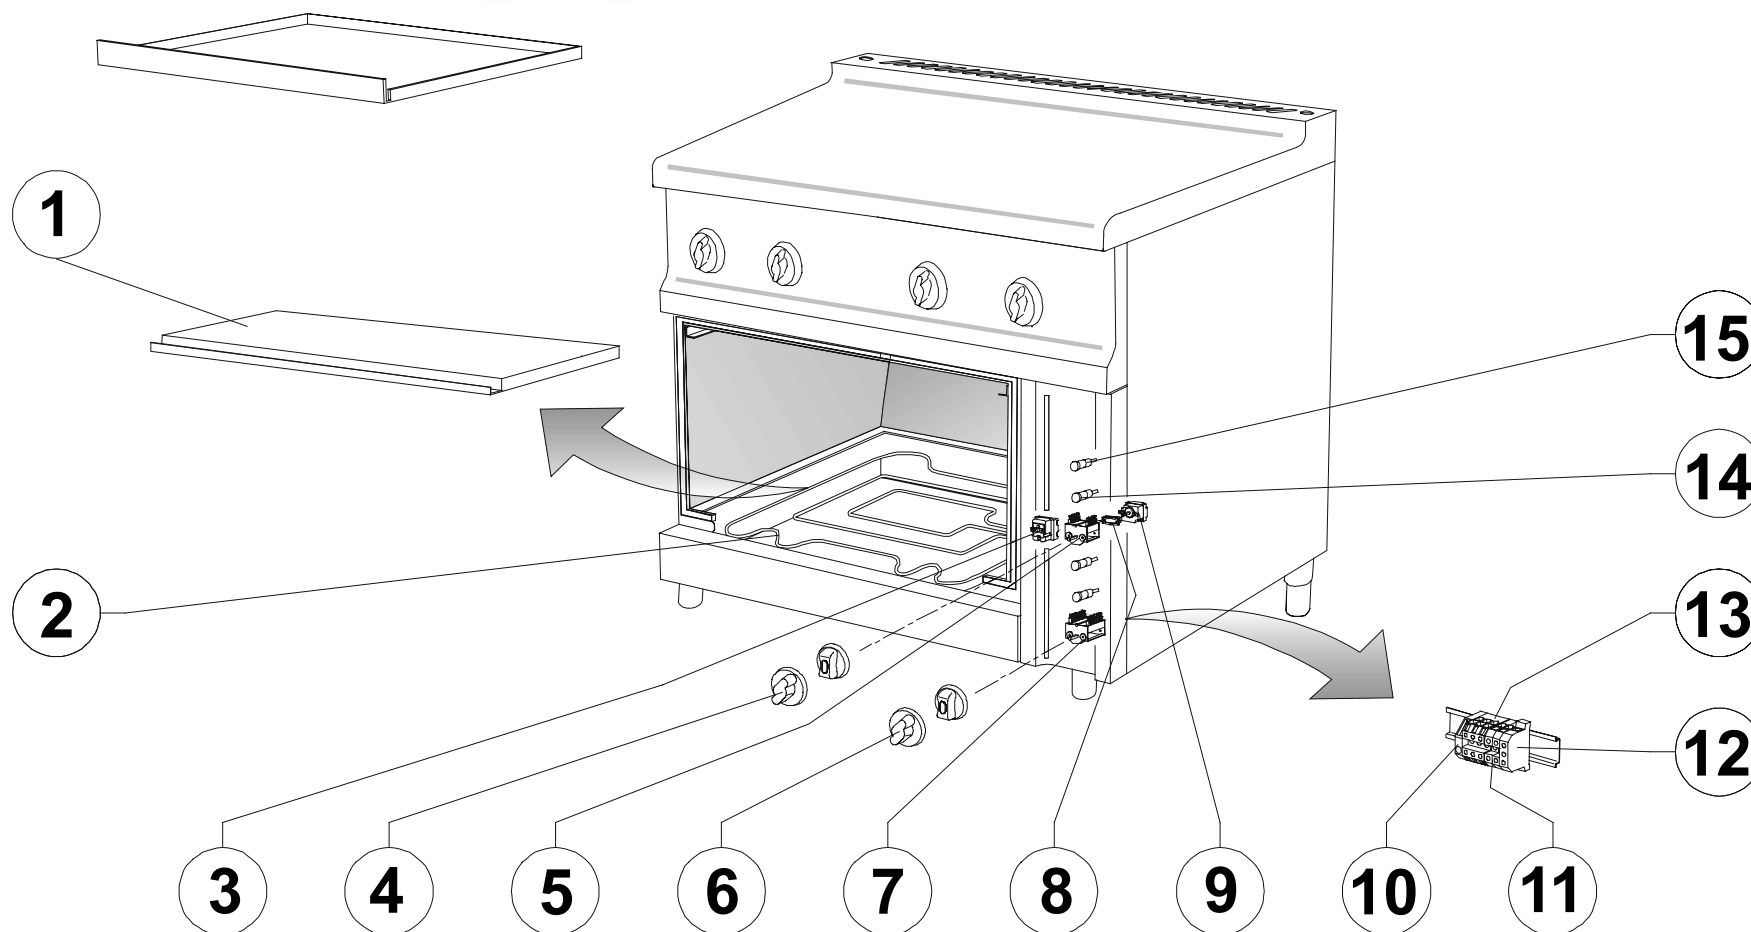

+7(812)987-08-81

Mod.: CCQ9046 / CE94EPQ

Зип Ощепит

vsezip.ru

+7(812)987-08-81

 GROUP ELECTRONIC EQUIPMENT	COD. XES30905/G	PAG. 5/8
da matricola - from serial Nr.	a matricola - to serial Nr.	

	COD.	REV.	DESCRIZIONE	DESCRIPTION	BESCHREIBUNG	DESCRIPTION
1	9203129		Suola forno elettrico	Electric oven base plate	Elektrobackofensohle	Sole du four électrique
2	0101505	C	Resistenza forno 2500W 230V	Oven heating element 2500W 230V	Heizung, Backofen 2500W 230V	Résistance four 2500W 230V
3	0101375	C	Termostato di sicurezza per forno elettrico	Electric oven safety thermostat	Sicherheitsthermostat, Backofen	Thermostat de sécurité pour le four
4	0101789		Manopola "S" per termostato 50°-310°C	Thermostat knob "S" 50°-310°C	Thermostatknebel "S" 50°-310°C	Manette thermostat "S" 50°-310°C
4a	0101956		Manopola Ø 65 per termostato 50°-310°C completa di tappo	Thermostat knob Ø 65 50°-310°C with insert	Thermostatknebel Ø 65 50°-310°C mit Pfropfen	Manette thermostat Ø 65 50°-310°C avec insert
5	0101379	C	Interruttore ON/OFF forno elettrico	Electric oven ON/OFF switch	EIN-AUS - Schalter, Backofen	Interrupteur ON/OFF four
6	0101788		Manopola "S" per commutatore	Knob "S" for changeover switch	Knebel "S" für Wahlschalter	Manette "S" pour commutateur
6a	0101955		Manopola Ø 65 per commutatore completa di tappo	Knob Ø 65 for changeover switch with insert	Knebel Ø 65 für Wahlschalter mit Pfropfen	Manette Ø 65 pour commutateur avec insert
7	0101398	C	Selettore resistenze del forno elettrico	Oven heating elements switch	Wahlschalter für Backofen-Heizungen	Sélecteur des résistances du four
8	0101378		Staffa EGO-617078	Bracket EGO-617078	Stütze EGO-617078	Etrier EGO-617078
9	0101384	C	Termostato di funzionamento forno elettrico	Electric oven thermostat	Betriebsthermostat, Backofen	Thermostat de fonctionnement du four
10	0101259		Morsetto terminale S8WA1808	Terminal S8WA1808	Endklemme S8WA1808	Borne terminale S8WA1808
11	0101251		Morsetto unipolare (neutro) 10111BK11	Unipolar terminal (neutral) 10111BK11	Klemme einpolig (neutral) 10111BK11	Borne unipolaire (neutre) 10111BK11
12	0101252		Morsetto unipolare (terra) 8WA1734	Unipolar terminal (earth) 8WA1734	Klemme einpolig (erde) 8WA1734	Borne unipolaire (terre) 8WA1734
13	0101260		Morsetto tripolare (fase) 8WA1304	Three-pole terminal (phase) 8WA1304	Klemme dreipolig (phase) 8WA1304	Borne tripolaire (phase) 8WA1304
14	0101167	C	Lampada spia arancione	Orange signal lamp	Kontrolleuchte orangefarbig	Voyant orange
15	0101169	C	Lampada spia verde	Green signal lamp	Kontrolleuchte grün	Voyant vert