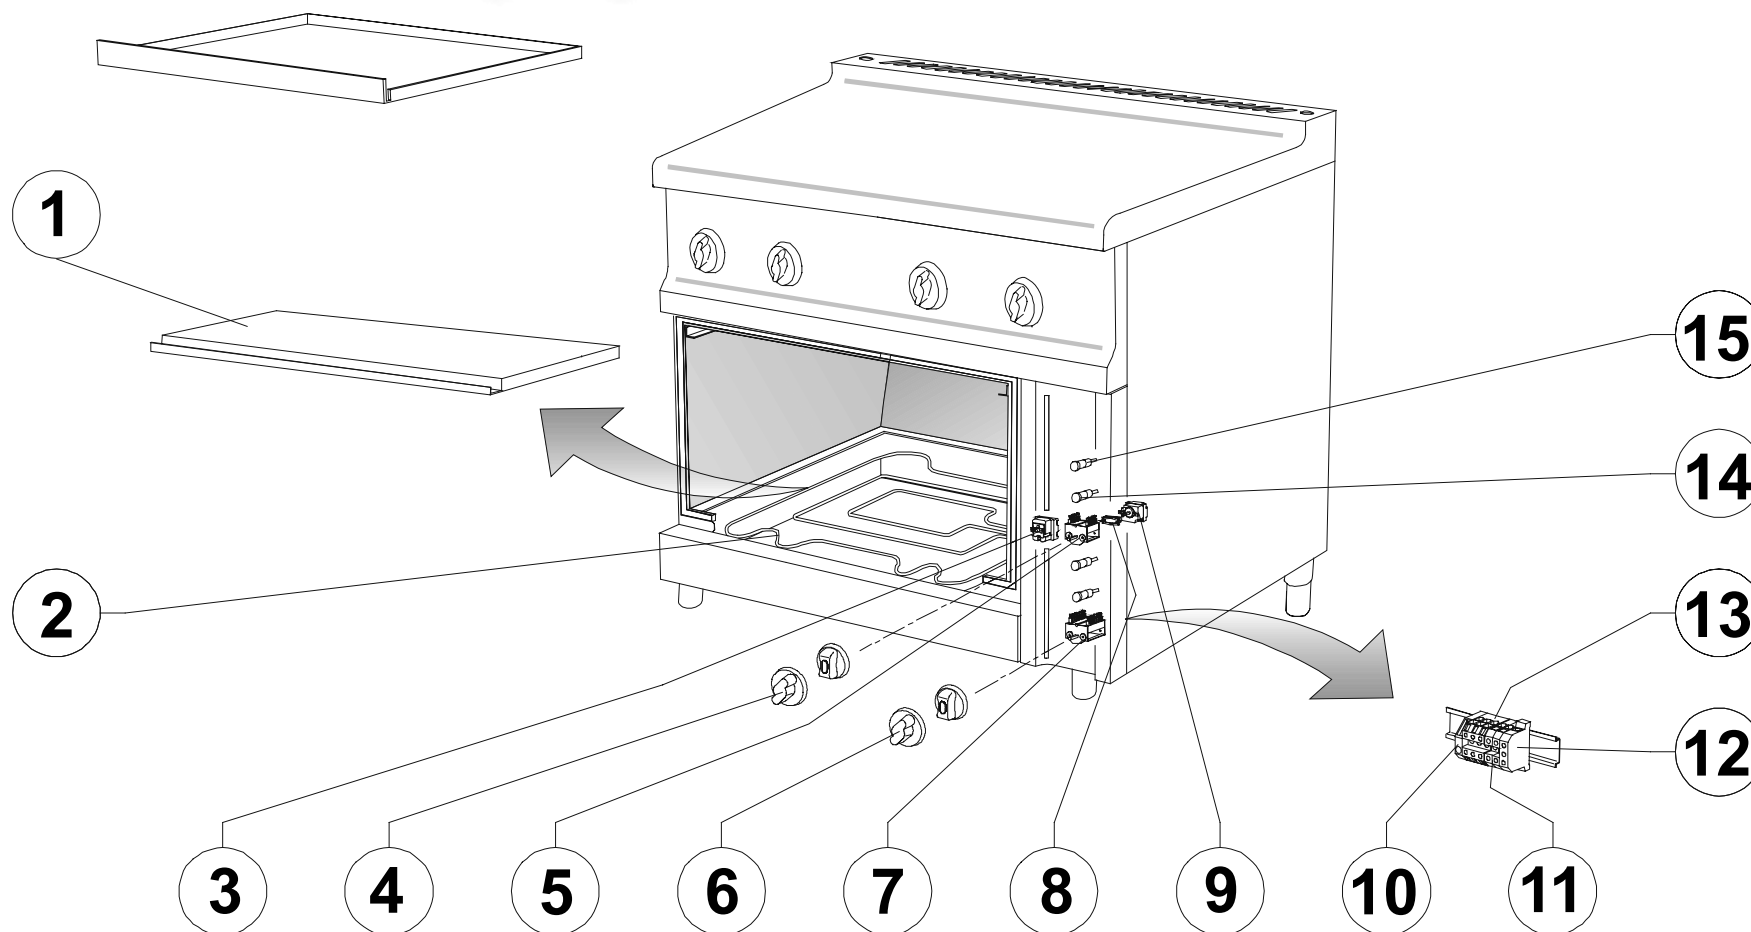

+7(812)987-08-81

Mod.: CCQ9046 / CE94EPQ

Зип Ощепит

vsezip.ru

+7(812)987-08-81

 GROUP ELECTRONIC EQUIPMENT	COD. XES30905/G	PAG. 5/8
da matricola - from serial Nr.	a matricola - to serial Nr.	

	COD.	REV.	DESCRIZIONE	DESCRIPTION	BESCHREIBUNG	DESCRIPTION
1	9203129		Suola forno elettrico	Electric oven base plate	Elektrobackofensohle	Sole du four électrique
2	0101505	C	Resistenza forno 2500W 230V	Oven heating element 2500W 230V	Heizung, Backofen 2500W 230V	Résistance four 2500W 230V
3	0101375	C	Termostato di sicurezza per forno elettrico	Electric oven safety thermostat	Sicherheitsthermostat, Backofen	Thermostat de sécurité pour le four
4	0101789		Manopola "S" per termostato 50°-310°C	Thermostat knob "S" 50°-310°C	Thermostatknobel "S" 50°-310°C	Manette thermostat "S" 50°-310°C
4a	0101956		Manopola Ø 65 per termostato 50°-310°C completa di tappo	Thermostat knob Ø 65 50°-310°C with insert	Thermostatknobel Ø 65 50°-310°C mit Pfropfen	Manette thermostat Ø 65 50°-310°C avec insert
5	0101379	C	Interruttore ON/OFF forno elettrico	Electric oven ON/OFF switch	EIN-AUS - Schalter, Backofen	Interrupteur ON/OFF four
6	0101788		Manopola "S" per commutatore	Knob "S" for changeover switch	Knebel "S" für Wahlschalter	Manette "S" pour commutateur
6a	0101955		Manopola Ø 65 per commutatore completa di tappo	Knob Ø 65 for changeover switch with insert	Knebel Ø 65 für Wahlschalter mit Pfropfen	Manette Ø 65 pour commutateur avec insert
7	0101398	C	Selettore resistenze del forno elettrico	Oven heating elements switch	Wahlschalter für Backofen-Heizungen	Sélecteur des résistances du four
8	0101378		Staffa EGO-617078	Bracket EGO-617078	Stütze EGO-617078	Etrier EGO-617078
9	0101384	C	Termostato di funzionamento forno elettrico	Electric oven thermostat	Betriebsthermostat, Backofen	Thermostat de fonctionnement du four
10	0101259		Morsetto terminale S8WA1808	Terminal S8WA1808	Endklemme S8WA1808	Borne terminale S8WA1808
11	0101251		Morsetto unipolare (neutro) 10111BK11	Unipolar terminal (neutral) 10111BK11	Klemme einpolig (neutral) 10111BK11	Borne unipolaire (neutre) 10111BK11
12	0101252		Morsetto unipolare (terra) 8WA1734	Unipolar terminal (earth) 8WA1734	Klemme einpolig (erde) 8WA1734	Borne unipolaire (terre) 8WA1734
13	0101260		Morsetto tripolare (fase) 8WA1304	Three-pole terminal (phase) 8WA1304	Klemme dreipolig (phase) 8WA1304	Borne tripolaire (phase) 8WA1304
14	0101167	C	Lampada spia arancione	Orange signal lamp	Kontrolleuchte orangefarbig	Voyant orange
15	0101169	C	Lampada spia verde	Green signal lamp	Kontrolleuchte grün	Voyant vert