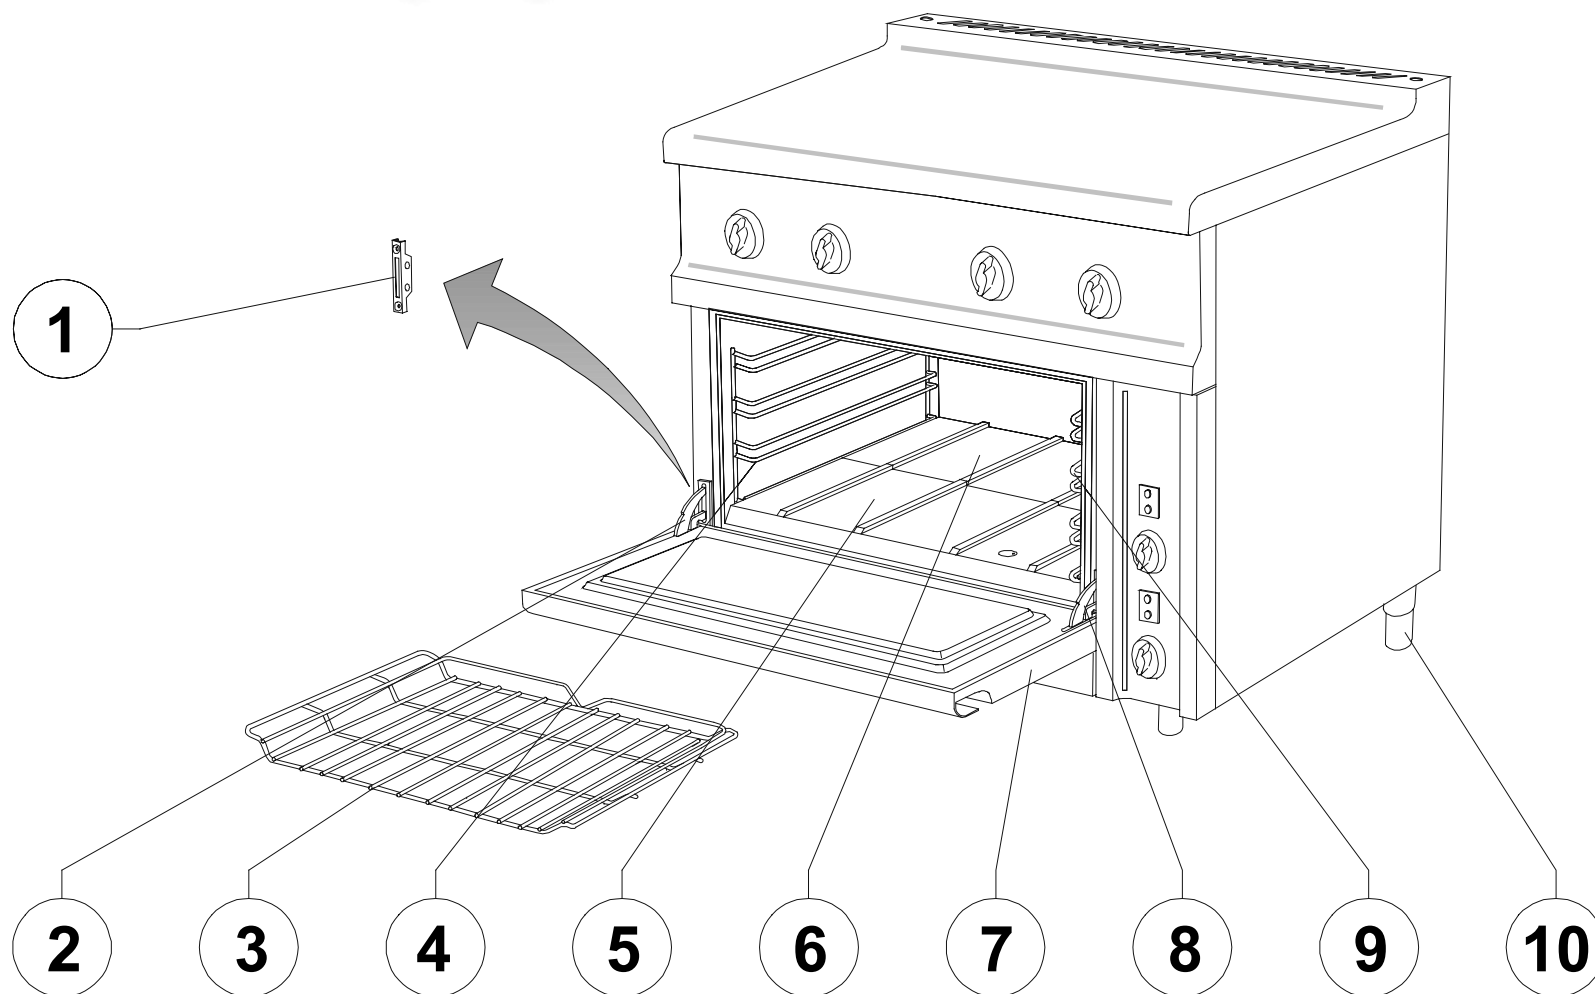

Mod.: CCQ9046 / CE94EPQ

Зип Ощепит

vsezip.ru

+7(812)987-08-81

 GROUP КОМЕРЧЕСКОЕ ОБОРУДОВАНИЕ	COD. XES30905/G	PAG. 7/8
da matricola - from serial Nr.	a matricola - to serial Nr.