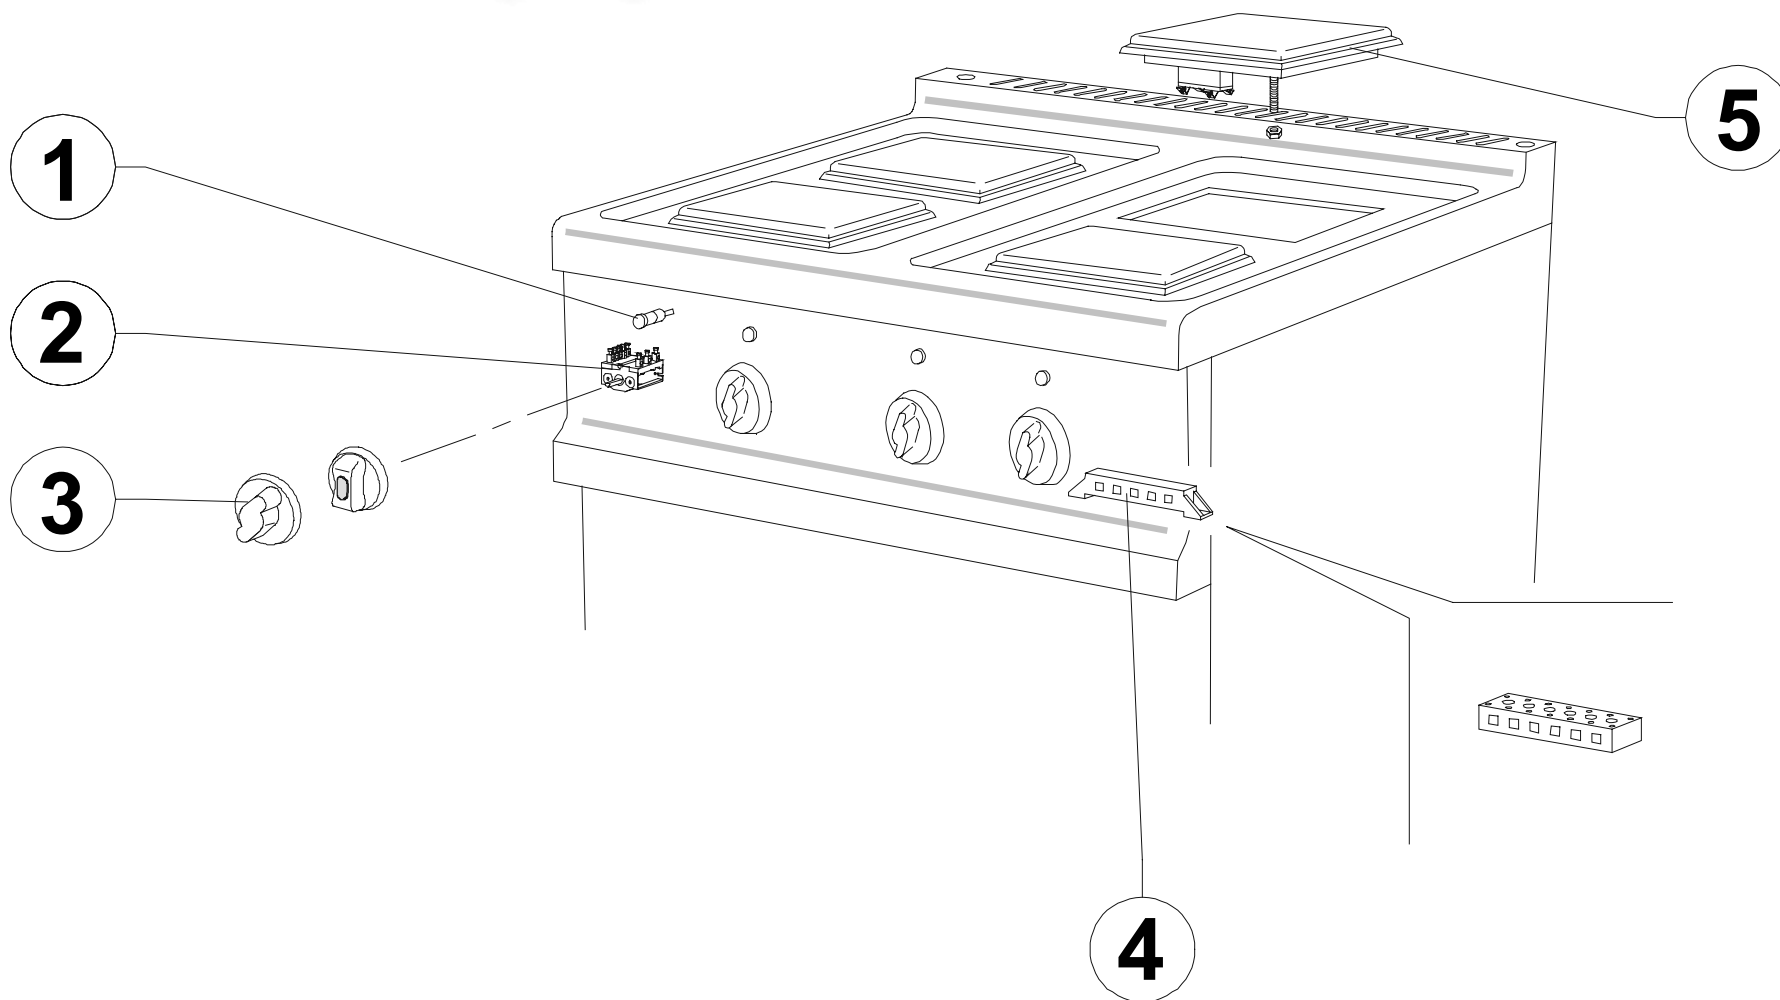

	COD.	REV.	DESCRIZIONE	DESCRIPTION	BESCHREIBUNG	DESCRIPTION
1	0101169		C Lampada 380V verde	Green signal lamp 380V	Kontrolleuchte grün 380V	Lampe vert 380V
2	0101399		C Commutatore	Changeover switch	Wahlschalter	Commutateur
3	0101790		Manopola "S" per commutatore 0-6	Knob "S" for changeover switch 0-6	Knebel "S" für Wahlschalter 0-6	Manette "S" pour commutateur 0-6
3a	0101957		Manopola Ø65 per commutatore 0-6 completa di tappo	Knob Ø 65 for changeover switch 0-6 with insert	Knebel Ø 65 für Wahlschalter 0-6 mit Pfropfen	Manette Ø 65 pour commutateur 0-6 avec insert
4	0101255		Morsettiera	Junction block	Anchlussklemme	Serre-fils
5	0101476		C Piastra elettrica quadra 4000W - 230V	Electric plate 4000W - 230V	Elektroplatte 4000W - 230V	Plaque électrique 4000W - 230V