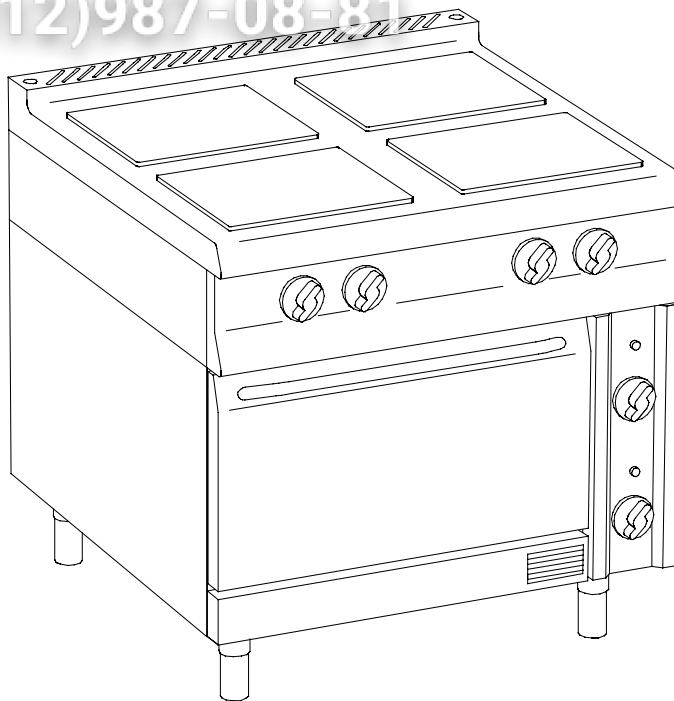

SERIE 909

Зип Общепит

vsezip.ru

+7(812)987-08-81

CUCINE ELETTRICHE, 4 PIASTRE QUADRE, SU FORNO ELETTRICO
ELECTRIC RANGES, 4 SQUARE HOT PLATES, ON ELECTRIC OVEN
ELEKTROHERDE, 4 QUADRATISCHE KOCHPLATTEN,
MIT ELEKTROBACKOFEN

FOURNEAUX ELECTRIQUES, 4 PLAQUES CARREES, FOUR ELECTRIQUE

ESPLOSI EXPLODED DRAWINGS
EXPLOSIONZEICHNUNGEN - VUE ECLATEE

Codice XES30905/G

Pagina 2 di 8

Verifica: Ufficio tecnico +7(812)987-08-81

Emissione: Ufficio tecnico Tormen

Approvazione: Direzione tecnica Deola

Copia controllata nr. _____

Copia non controllata

Mod.: CCQ9046 / CE94EPQ

Зип Ощепит

vsezip.ru

+7(812)987-08-81

 GROUP EQUIPMENT	COD. XES30905/G	PAG. 3/8
da matricola - from serial Nr.	a matricola - to serial Nr.	

	COD.	REV.	DESCRIZIONE	DESCRIPTION	BESCHREIBUNG	DESCRIPTION
1	0101169		C Lampada 380V verde	Green signal lamp 380V	Kontrolleuchte grün 380V	Lampe vert 380V
2	0101399		C Commutatore	Changeover switch	Wahlschalter	Commutateur
3	0101790		Manopola "S" per commutatore 0-6	Knob "S" for changeover switch 0-6	Knebel "S" für Wahlschalter 0-6	Manette "S" pour commutateur 0-6
3a	0101957		Manopola Ø65 per commutatore 0-6 completa di tappo	Knob Ø 65 for changeover switch 0-6 with insert	Knebel Ø 65 für Wahlschalter 0-6 mit Pfropfen	Manette Ø 65 pour commutateur 0-6 avec insert
4	0101255		Morsettiera	Junction block	Anchlussklemme	Serre-fils
5	0101476		C Piastra elettrica quadra 4000W - 230V	Electric plate 4000W - 230V	Elektroplatte 4000W - 230V	Plaque électrique 4000W - 230V