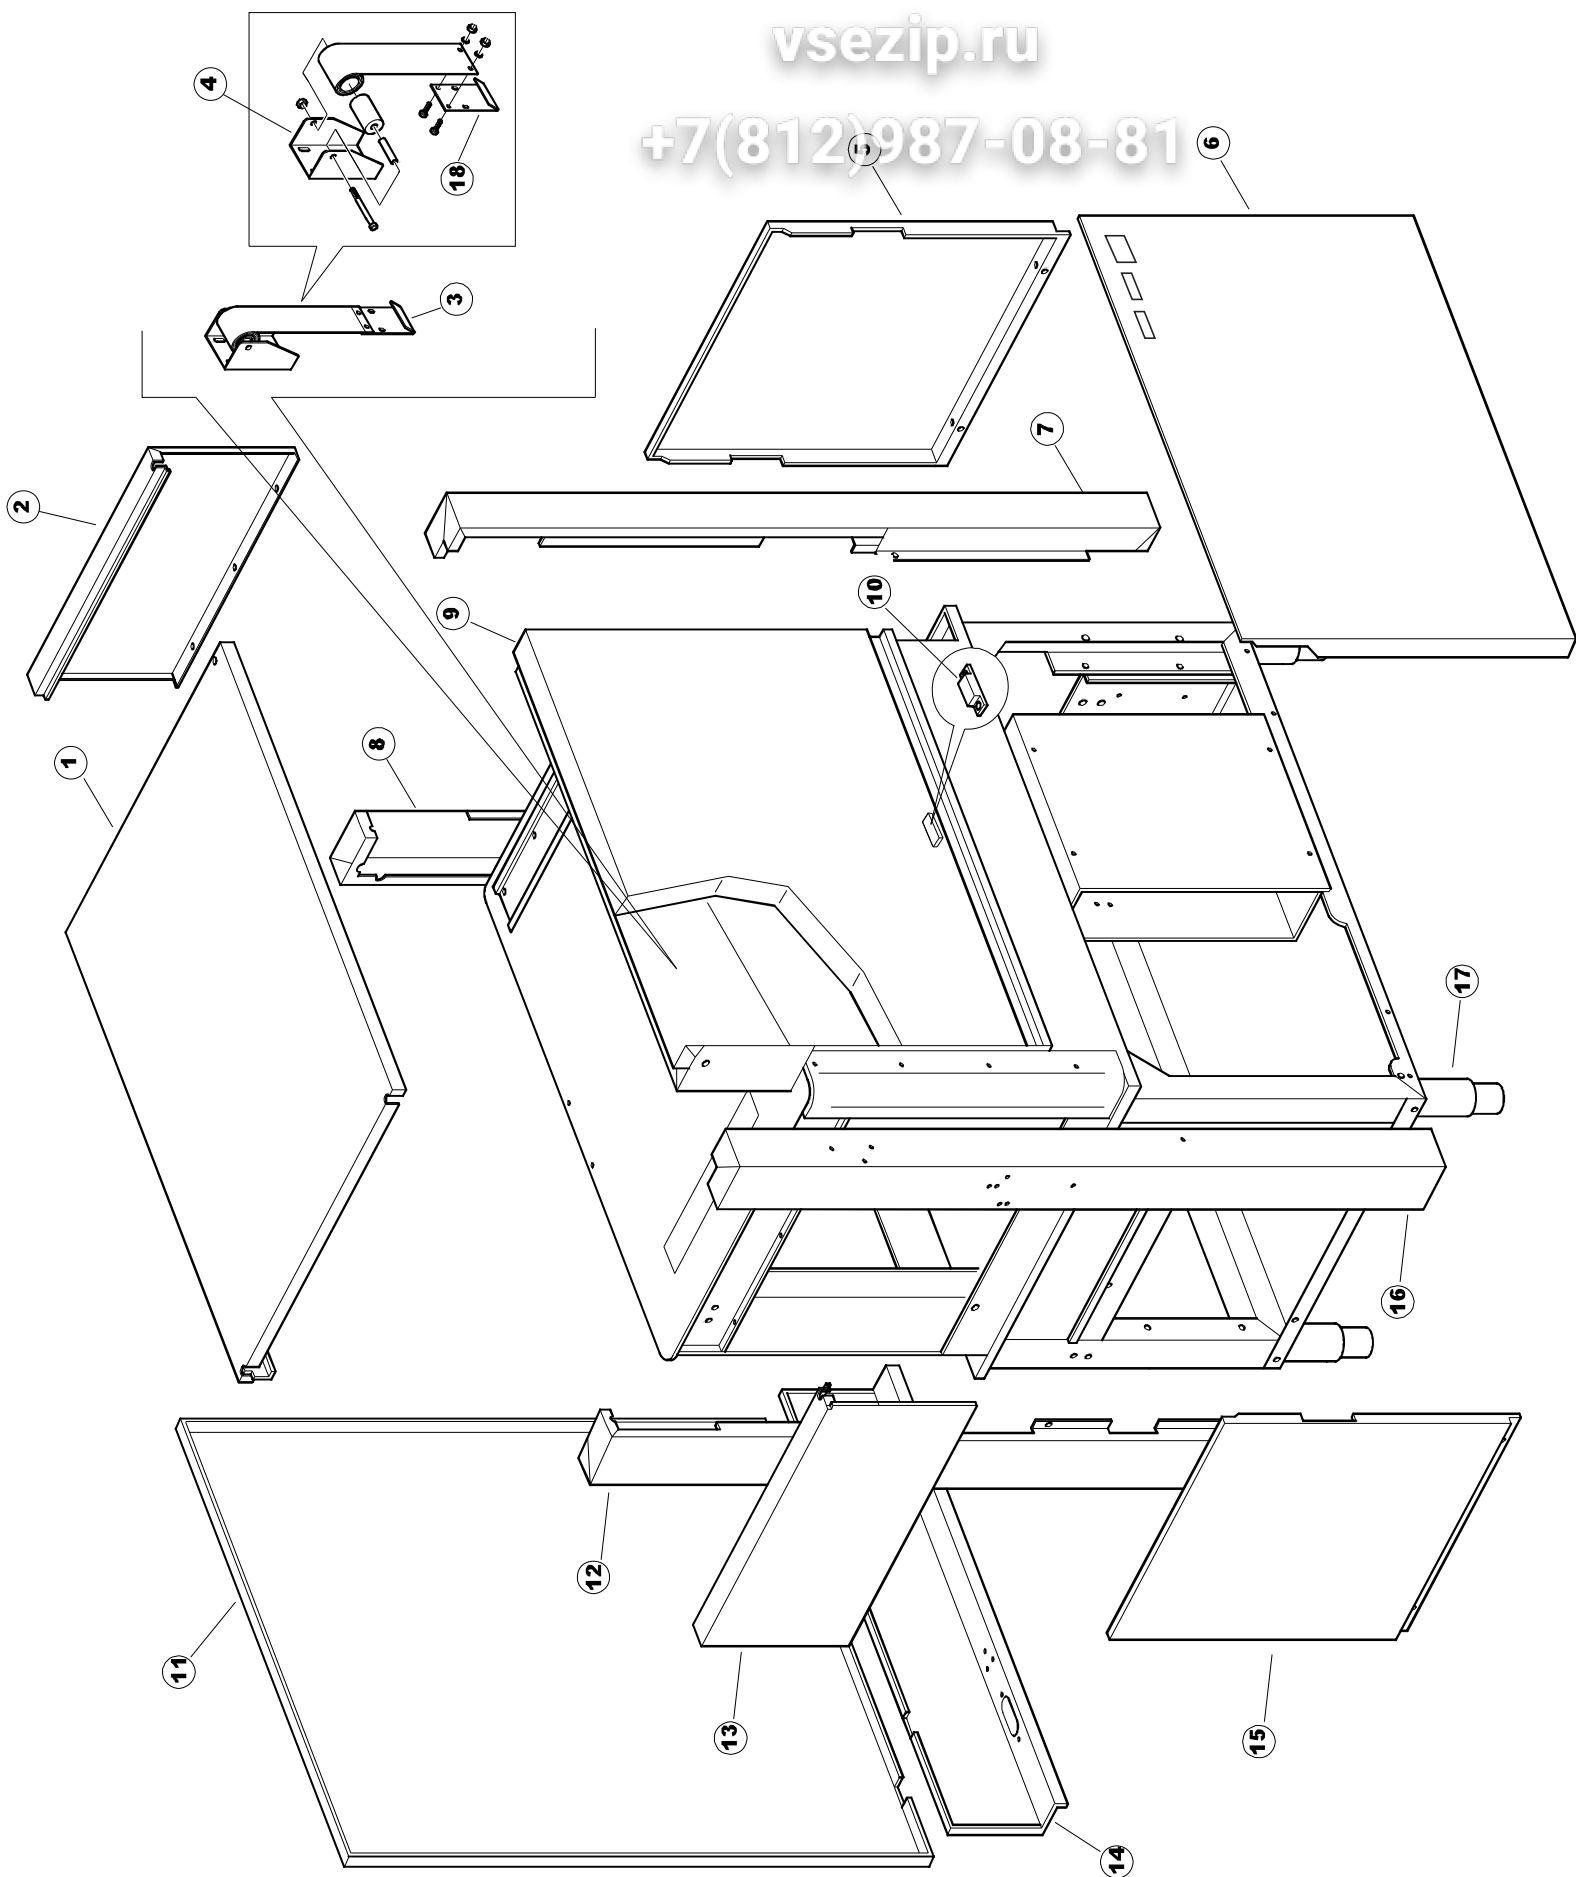

Зип Общепит

ysezip.ru

+7(812)987-08-81

Зип-Объединит
vsezip.ru
+7(812)987-08-84

(*) Recommended spare part.

Page	Spare part position	Spare part code no.	Old code number	Description	U.m.
1	1	75050		TOP PANEL	NR
1	2	75035		FRONT PANEL	NR
1	3	65654		DOOR SPRING KIT	NR
1	4	75225		SCATOLA SUPPORTO MOLLE SPORT. PG FINITO	NR
1	5	65054		SIDE PANEL	NR
1	6	75654		FRONT PANEL	NR
1	7	75039		CORNER FRONT RIGHT PANEL	NR
1	8	75040		CORNER FRONT RIGHT PANEL	NR
1	9	75082		RACK CONVEYOR DOOR	NR
1	10	926014	CWM8	MAGNET 8X16X40 AND HOUSING FOR DEM 201	NR
1	11	75244		BACK PANEL	NR
1	12	75041		CORNER REAR LEFT PANEL	NR
1	13	75035		FRONT PANEL	NR
1	14	75043		NOT IN PRICE-LIST	
1	15	65054		SIDE PANEL	NR
1	16	75038		CORNER REAR LEFT PANEL	NR
1	17	73100		FOOT	NR
1	18	75226		DOOR SAFETY HOOK FOR RACK-CONVEYOR	NR
2	1	75586		CURTAIN SUPPORTING BRACKET	NR
2	2	75121		CURTAIN SUPPORT FOR RACK-CONVEYOR DISH-	NR
2	3	75120		CURTAIN	NR
2	4	75124		CURTAIN SUPPORT FOR RACK-CONVEYOR DISH-	NR
2	5	75123		CURTAIN	NR
2	6	927088	CWM7	MAGNET FOR HOOD MICROSWITCH	NR
2	7	75095		OPERATED RINSING LEVER	NR
2	8	75869		RACK CONVEYOR	NR
2	9	75073		RACK CONVEYOR HANDLE	NR
2	10	75868		TOWING RACK	NR
2	11	486169	REB486169	STAINLESS STEEL SCREW 4MAX10 TBCR-SP	NR
2	12	75075		SLED CART TOWING	NR
2	13	75071		RACK CONVEYOR COG	NR
2	14	75077		BUSH	NR