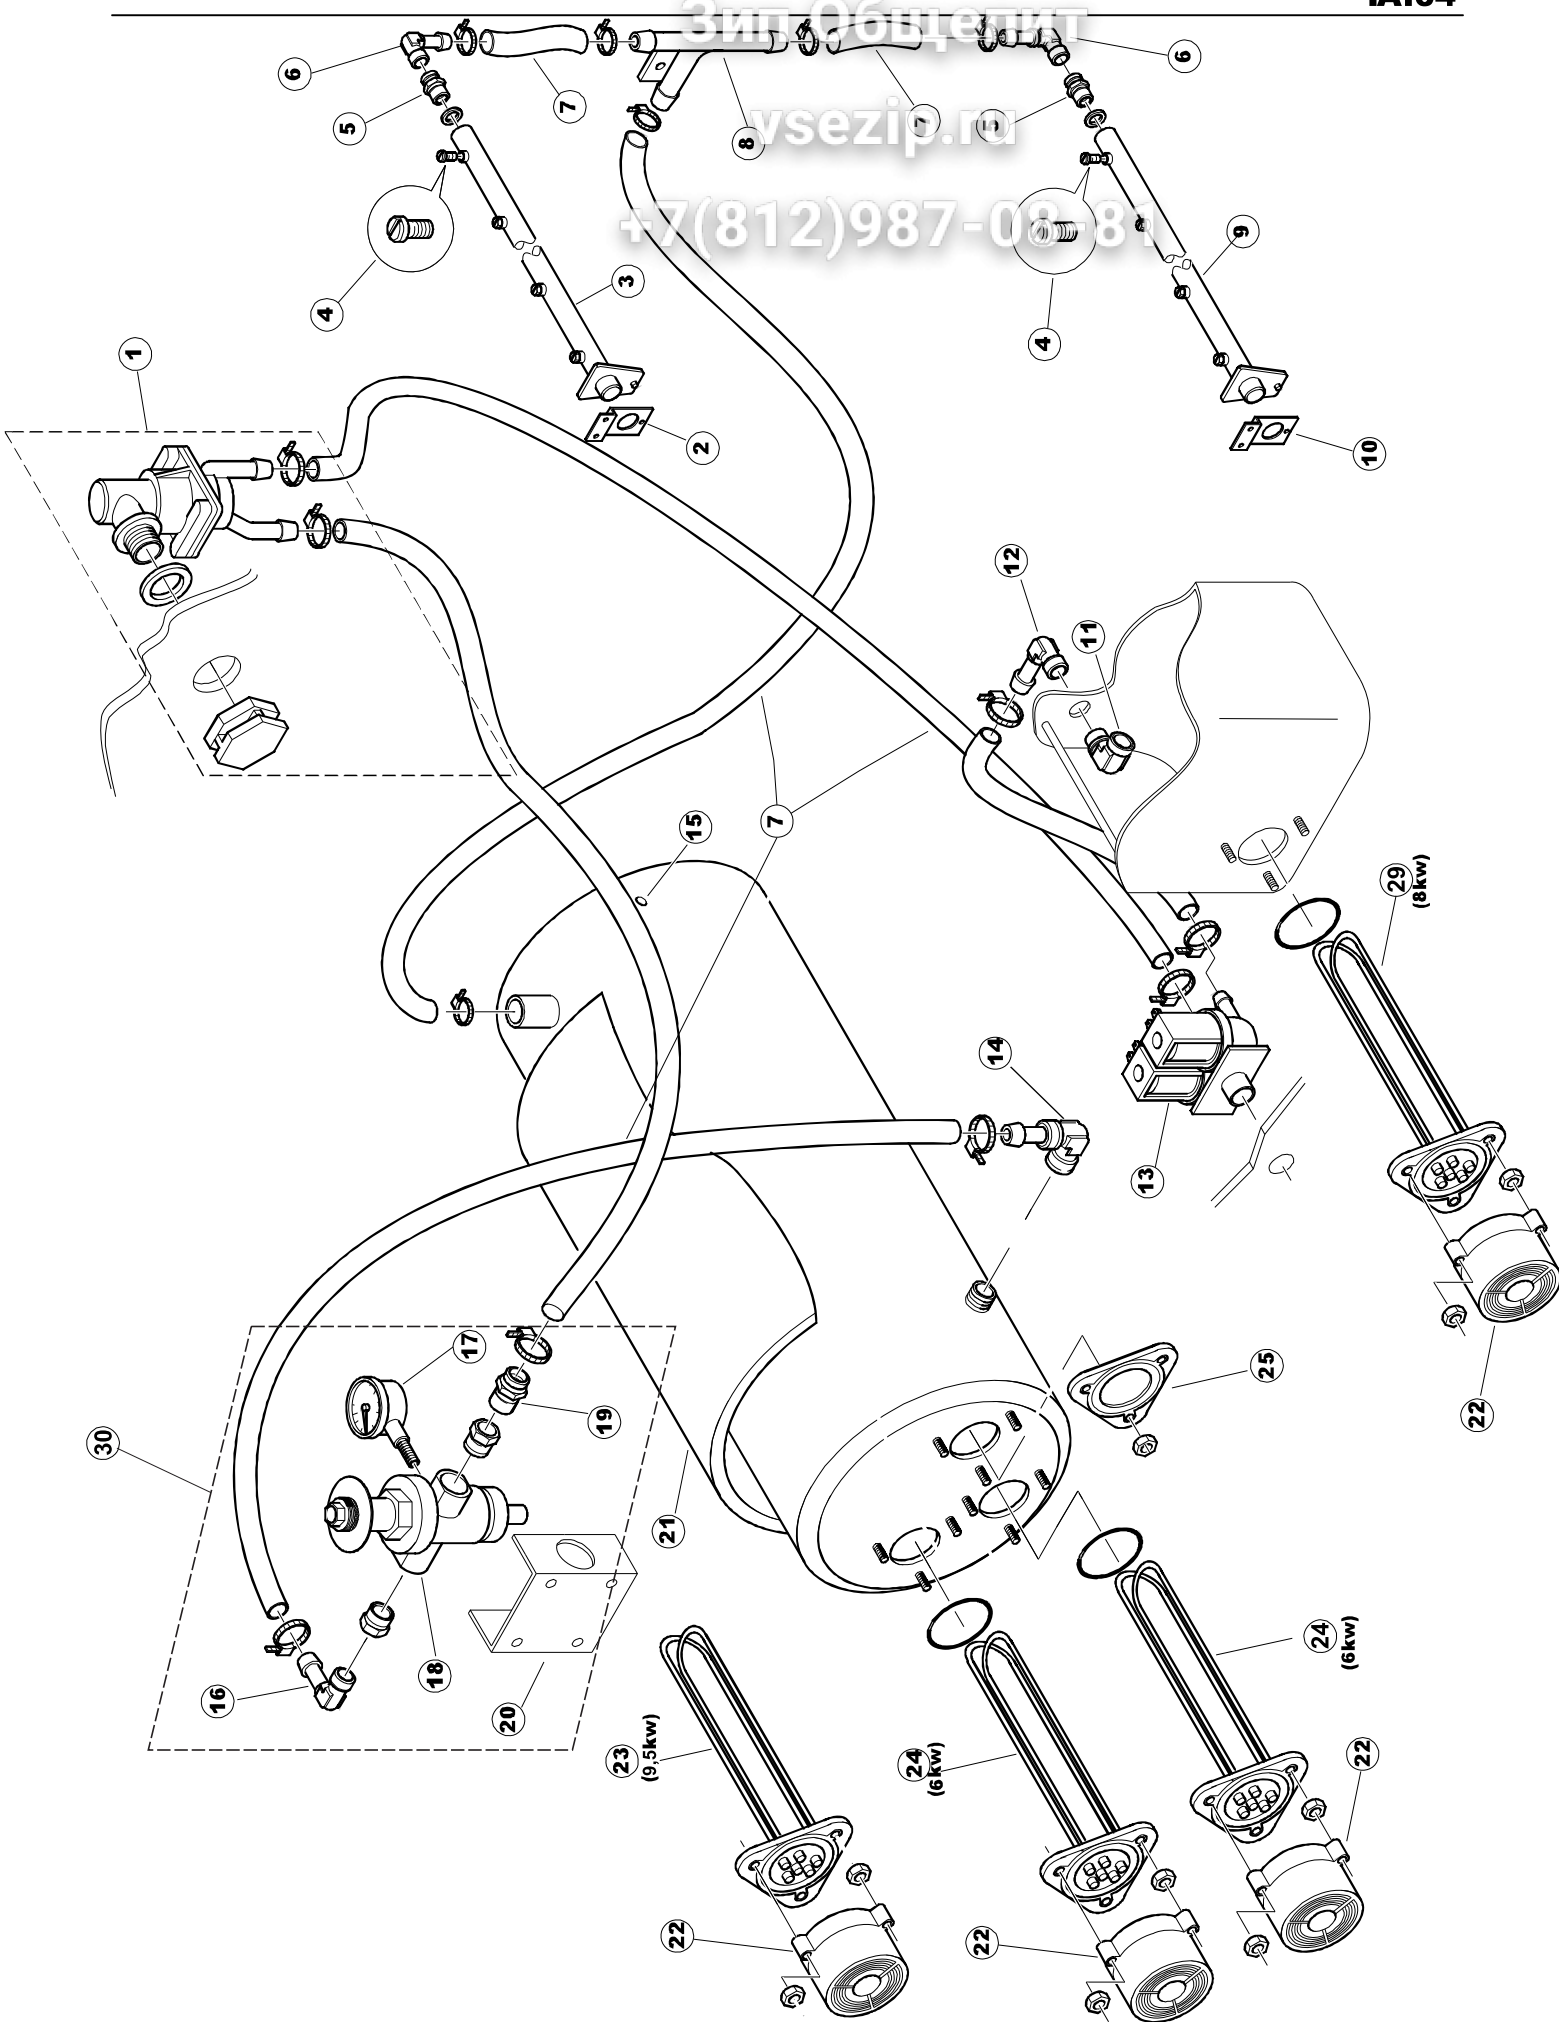

Зип-Объединит
vsezip.ru
+7(812)987-08-84