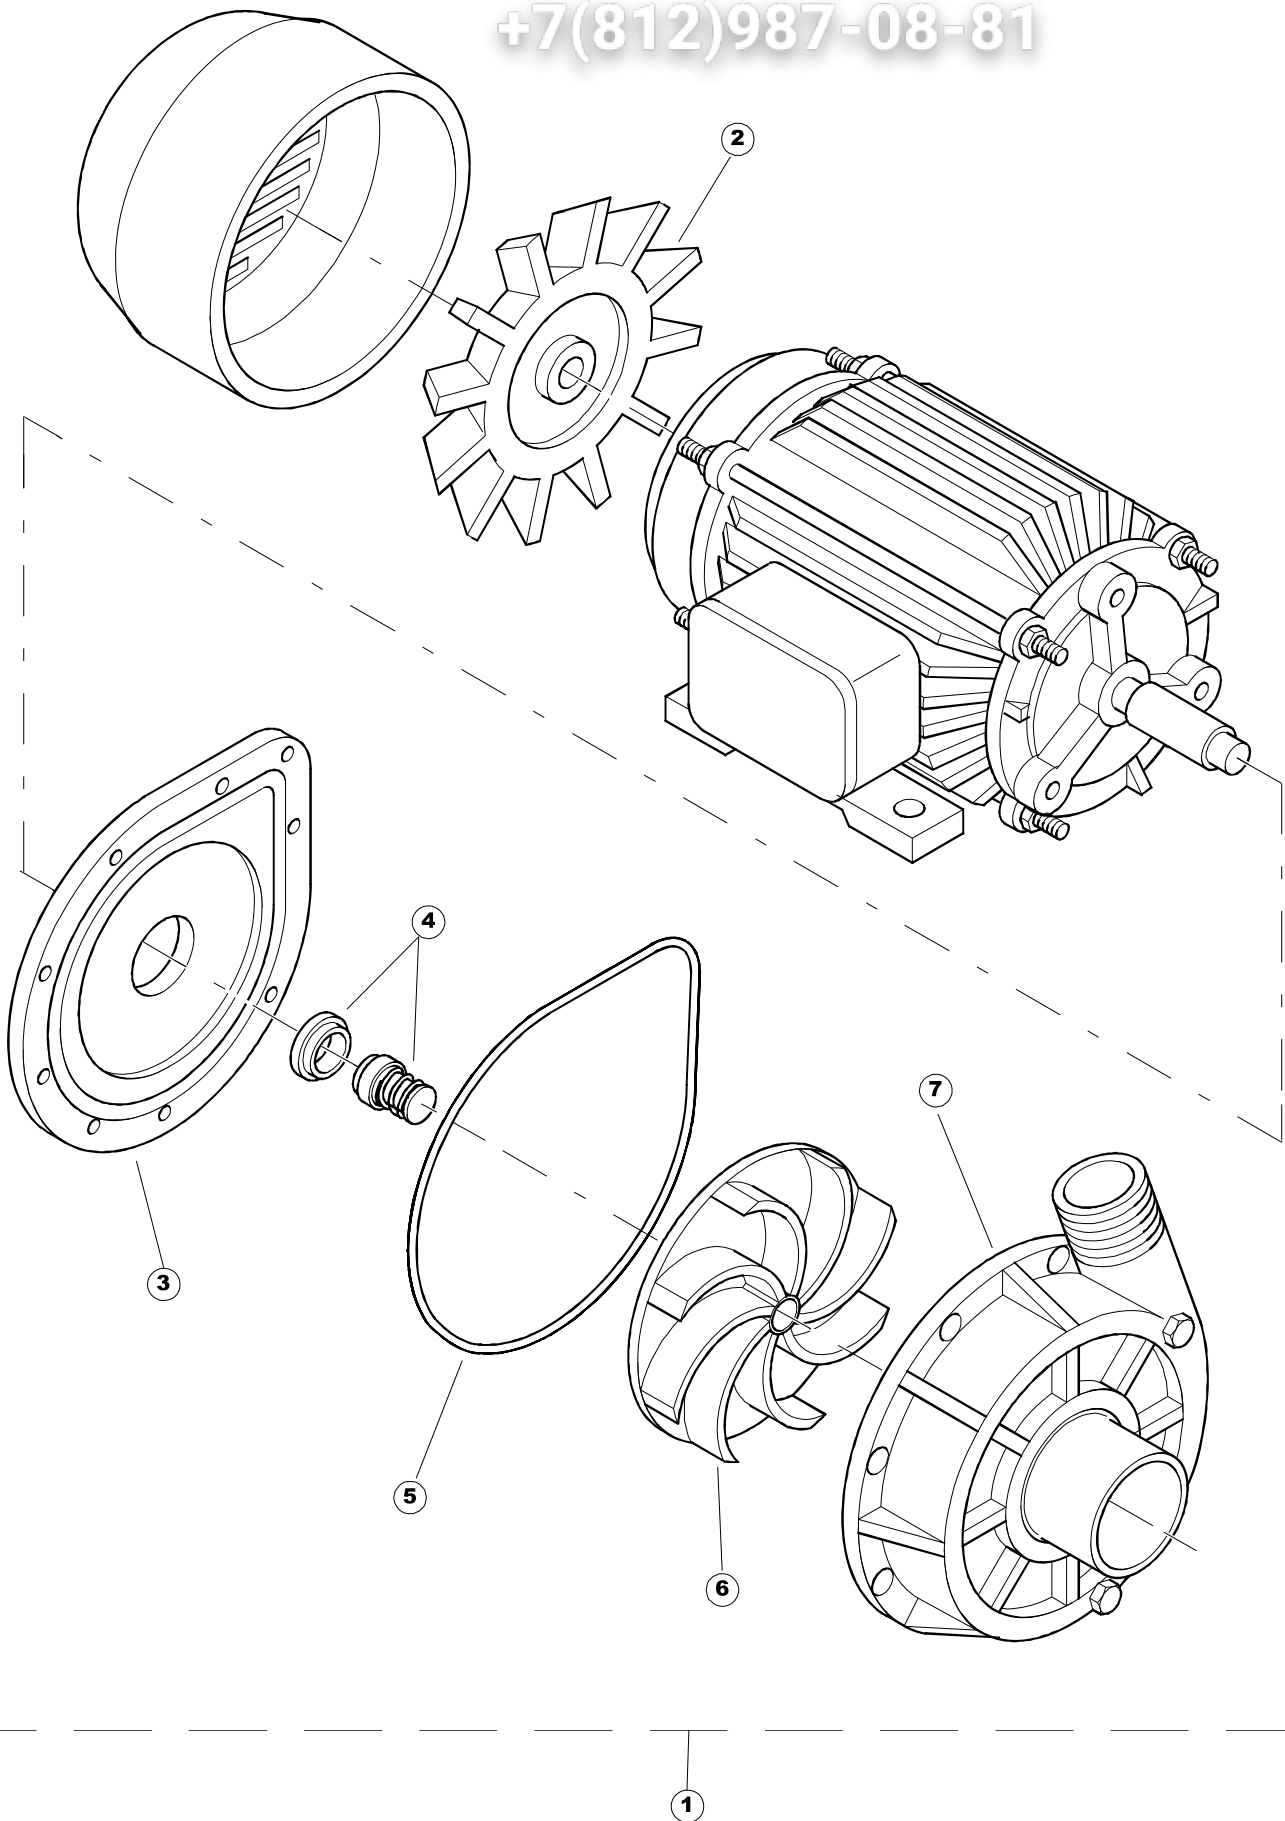

(*) Recommended spare part.

Page	Spare part position	Spare part code no.	Old code number	Description	U.m.
1	1	75050		TOP PANEL	NR
1	2	75035		FRONT PANEL	NR
1	3	65654		DOOR SPRING KIT	NR
1	4	75225		SCATOLA SUPPORTO MOLLE SPORT. PG FINITO	NR
1	5	65054		SIDE PANEL	NR
1	6	75654		FRONT PANEL	NR
1	7	75039		CORNER FRONT RIGHT PANEL	NR
1	8	75040		CORNER FRONT RIGHT PANEL	NR
1	9	75082		RACK CONVEYOR DOOR	NR
1	10	926014	CWM8	MAGNET 8X16X40 AND HOUSING FOR DEM 201	NR
1	11	75244		BACK PANEL	NR
1	12	75041		CORNER REAR LEFT PANEL	NR
1	13	75035		FRONT PANEL	NR
1	14	75043		NOT IN PRICE-LIST	
1	15	65054		SIDE PANEL	NR
1	16	75038		CORNER REAR LEFT PANEL	NR
1	17	73100		FOOT	NR
1	18	75226		DOOR SAFETY HOOK FOR RACK-CONVEYOR	NR
2	1	75586		CURTAIN SUPPORTING BRACKET	NR
2	2	75121		CURTAIN SUPPORT FOR RACK-CONVEYOR DISH-	NR
2	3	75120		CURTAIN	NR
2	4	75124		CURTAIN SUPPORT FOR RACK-CONVEYOR DISH-	NR
2	5	75123		CURTAIN	NR
2	6	927088	CWM7	MAGNET FOR HOOD MICROSWITCH	NR
2	7	75095		OPERATED RINSING LEVER	NR
2	8	75869		RACK CONVEYOR	NR
2	9	75073		RACK CONVEYOR HANDLE	NR
2	10	75868		TOWING RACK	NR
2	11	486169	REB486169	STAINLESS STEEL SCREW 4MAX10 TBCR-SP	NR
2	12	75075		SLED CART TOWING	NR
2	13	75071		RACK CONVEYOR COG	NR
2	14	75077		BUSH	NR