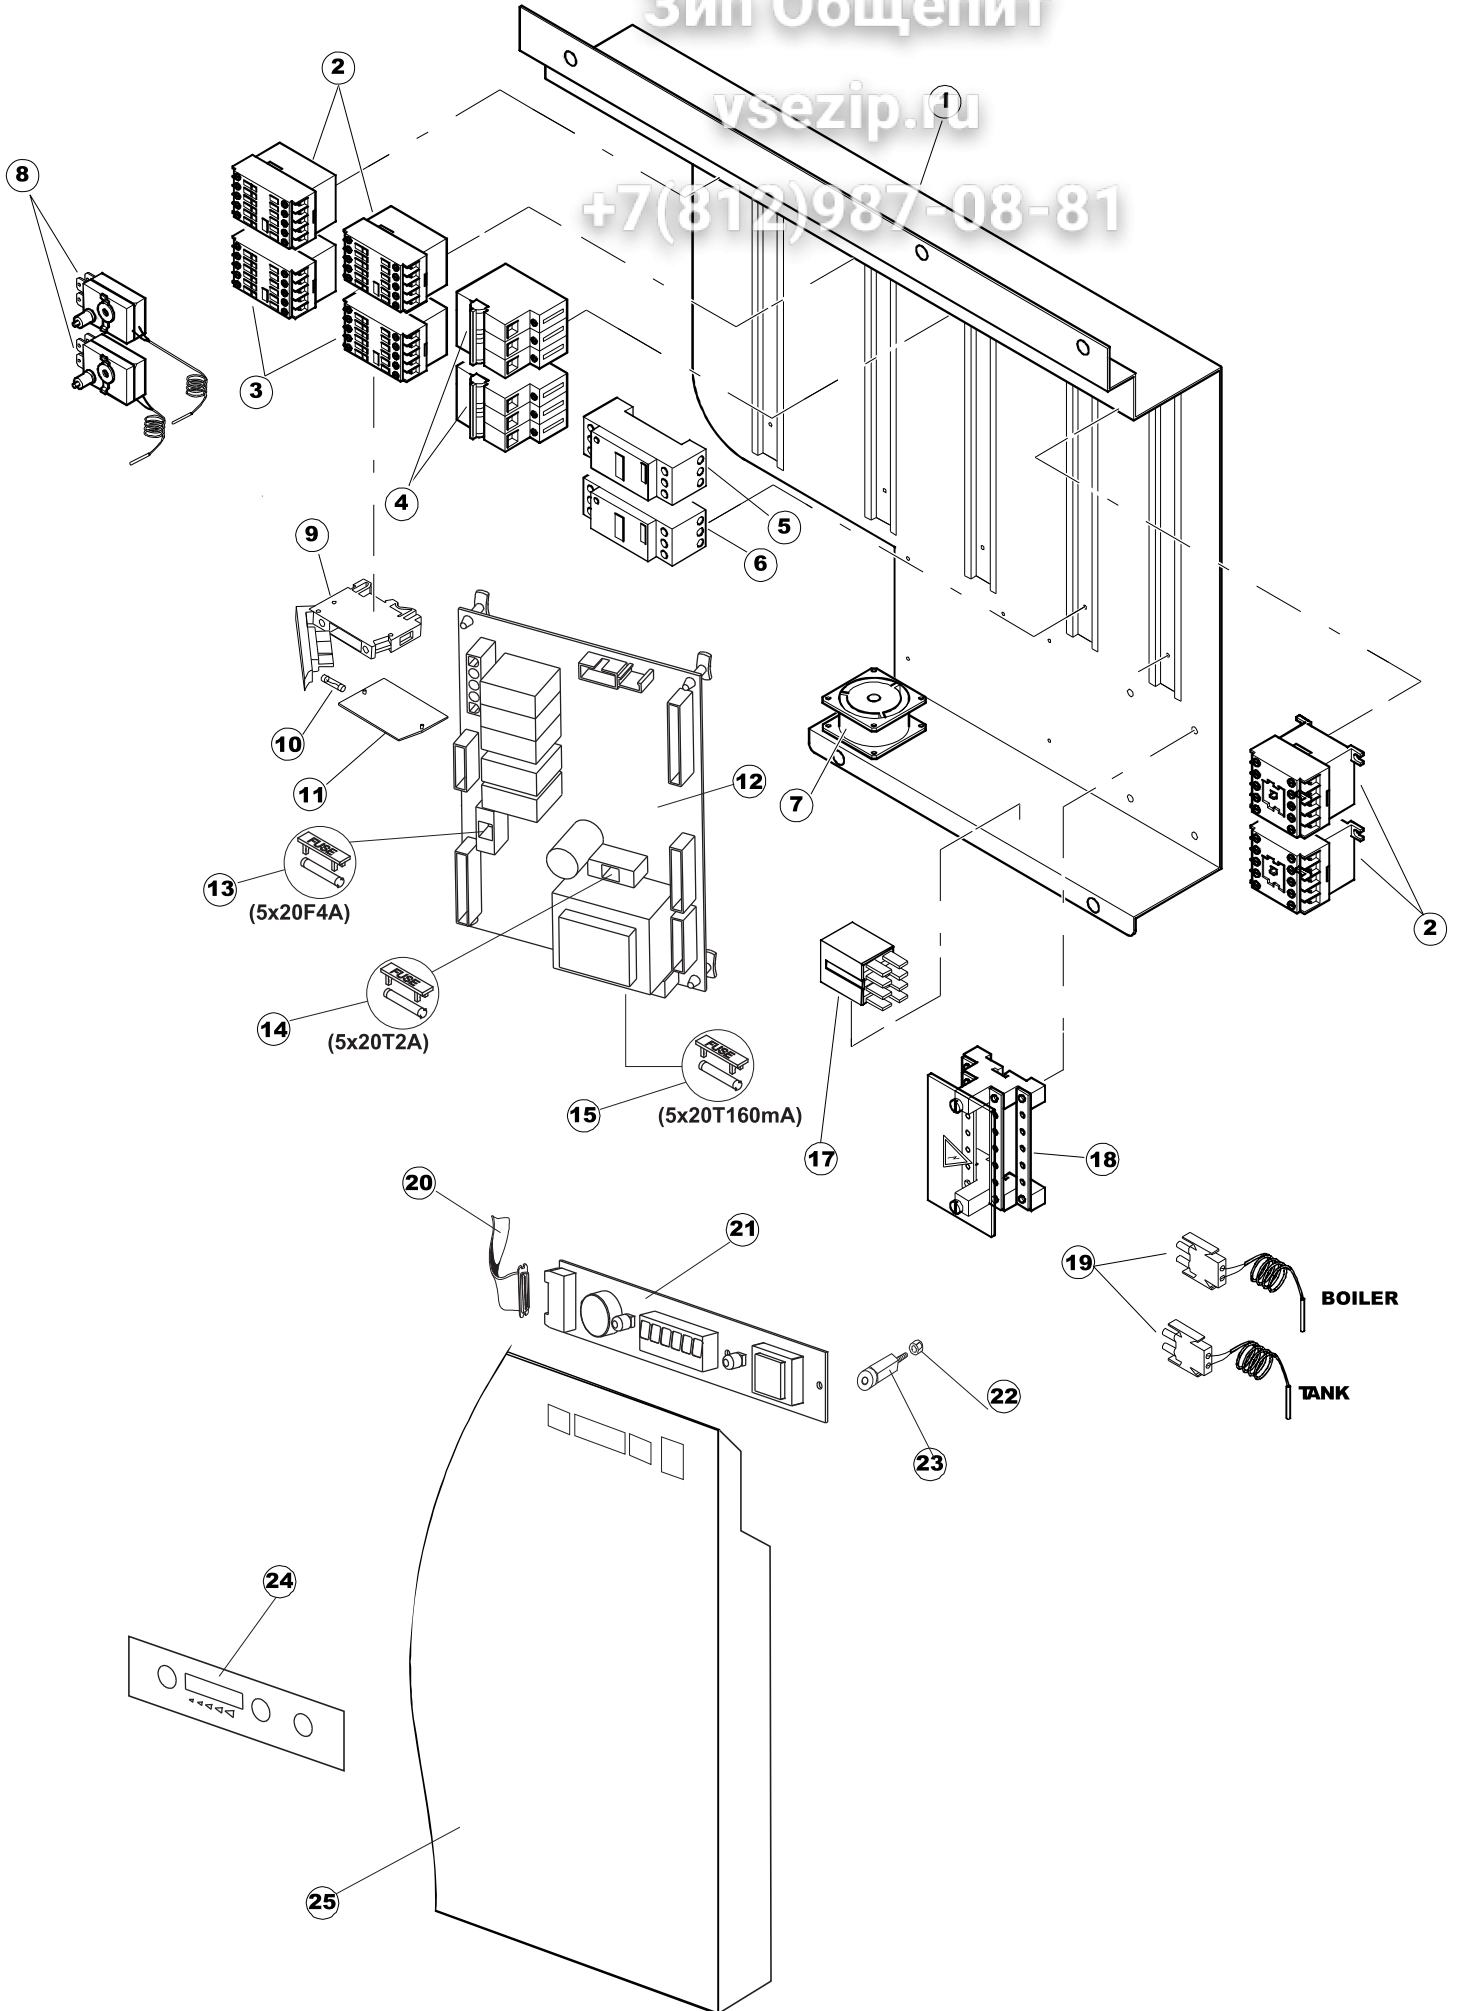

Зип Общепит

ysezip.ru

+7(812)987-08-81