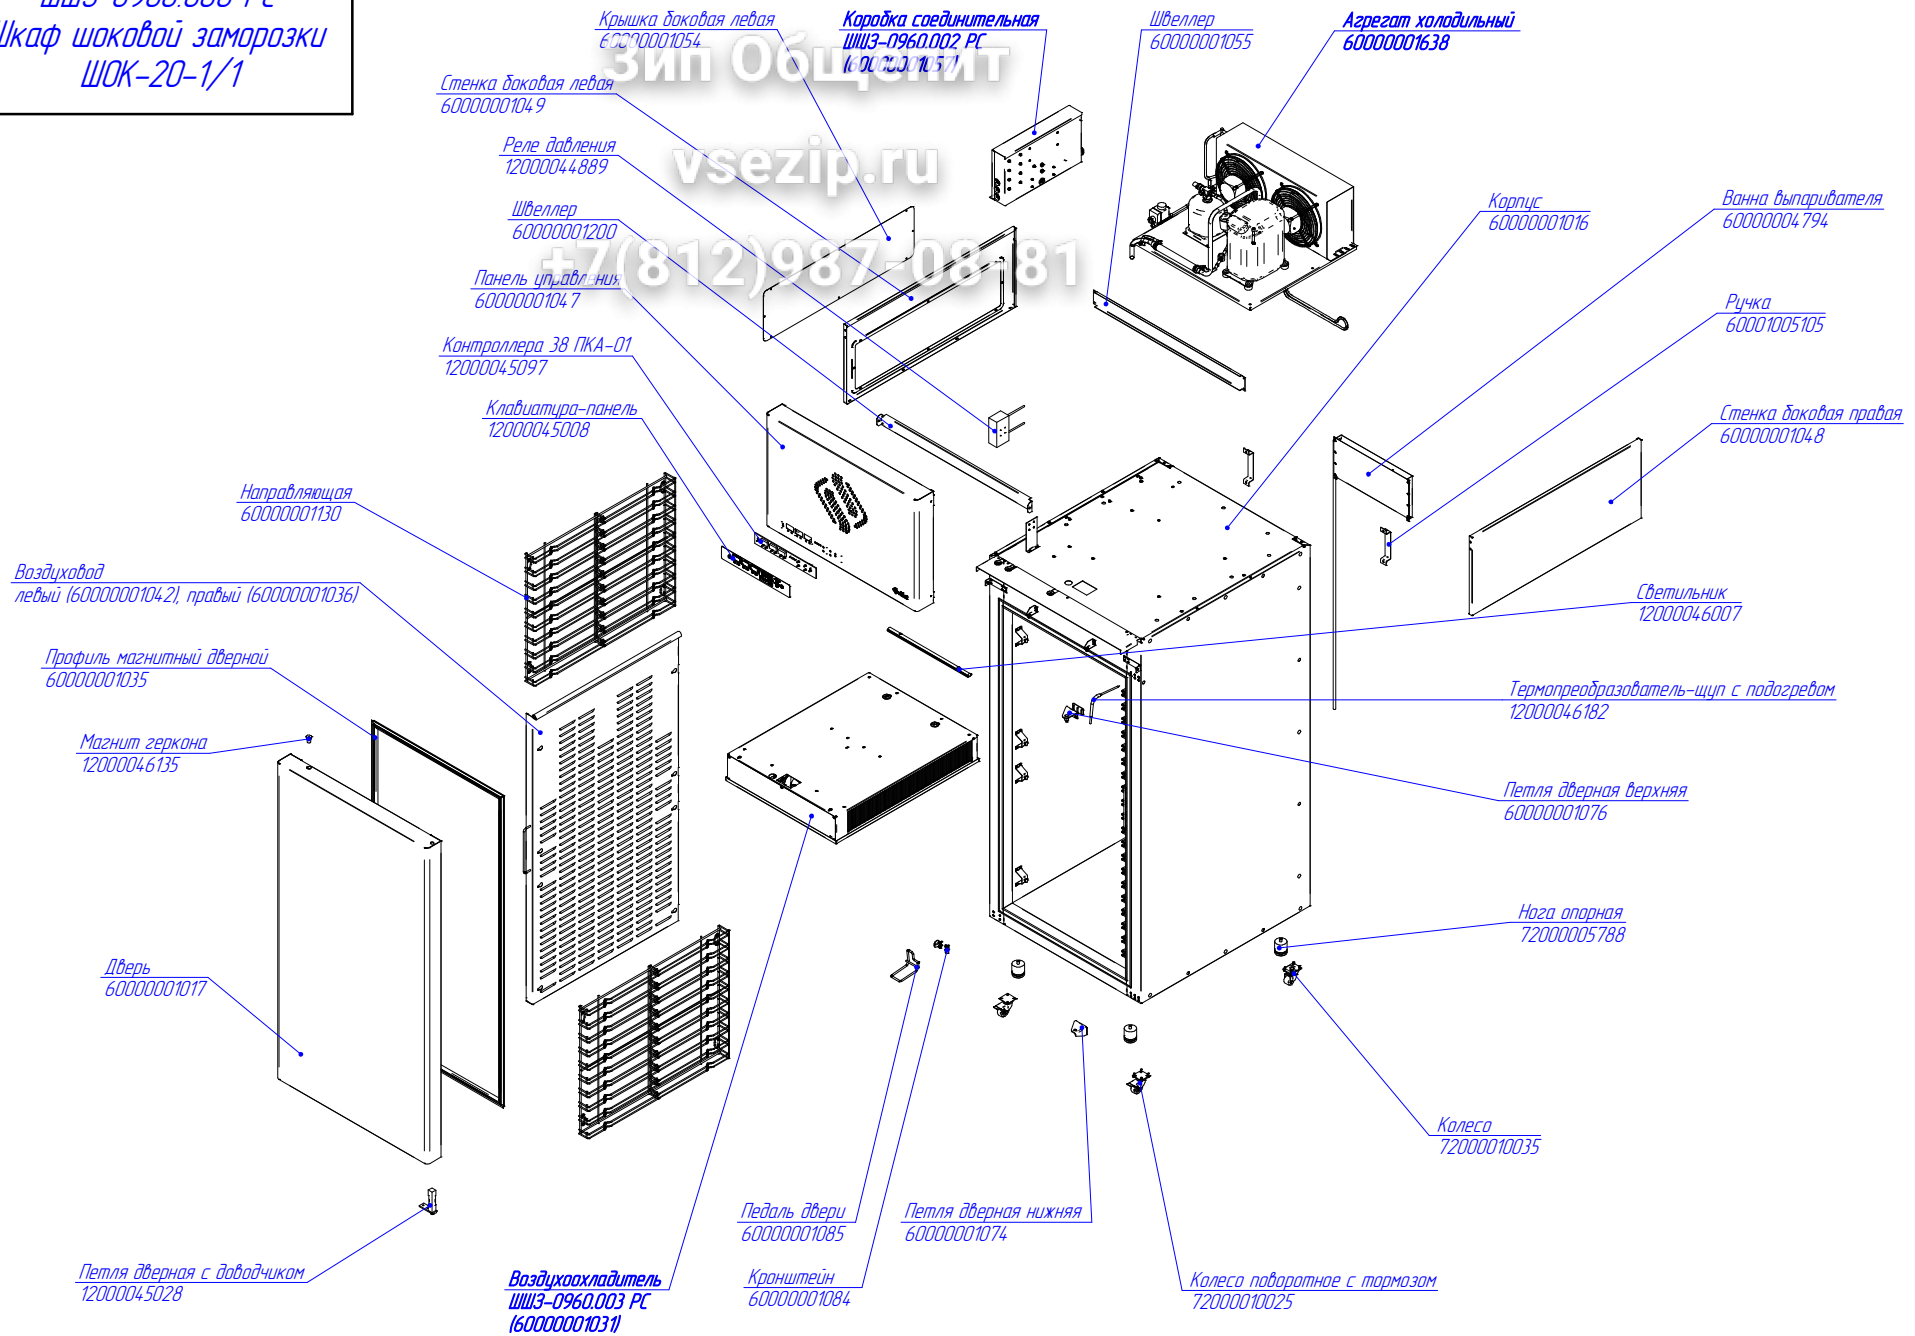

**ШШЗ-0960.000 РС**  
**Шкаф шоковой заморозки**  
**ШОК-20-1/1**

ШШЗ-0960.001 РС (60000001313)  
Агрегат компрессорно-конденсаторный GS34CLX  
ШОК-20-1/1

Зип Общедет

Контракт № 112705  
72000010005

vsezip.ru

+7(812)987 08-81

ШШЗ-0960.002 РС (60000001057)  
Коробка соединительная  
ШОК-20-1/1

Зип Ощепит  
vsezip.ru

+7(812)987-082211

Гермовод PG-11  
12000060493

Корпус  
60000001056

Блок питания (24V)  
12000046316

Перегородка  
60000001180

Испаритель  
72000020400

Испаритель  
72000020401

Провод ПЭН испаритель (L=2000мм)  
72000001308

Провод ПЭН трубка слива (L=500мм)  
72000001306

Адаптер с переходником  
720000014652