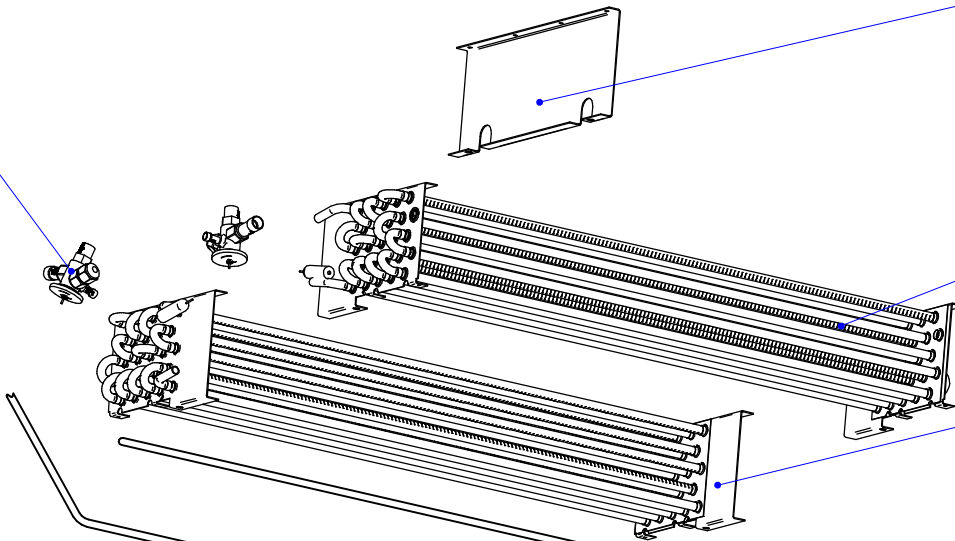

Вентиль терморегулирующий (ТРВ) (120000044841)  
Вставка расширительная к ТРВ (120000044840)  
Адаптер (переходник) под пайку 3/8" (120000044878)

Кожух  
60000000998

Вентилятор  
120000044805

Основание  
60000000997

Перегородка  
60000001180

Испаритель  
72000020400

Испаритель  
72000020401

Провод ПЭН испаритель (L=2000мм)  
72000001308

Провод ПЭН трубка слива (L=500мм)  
72000001306

Адаптер с переходником  
720000014652