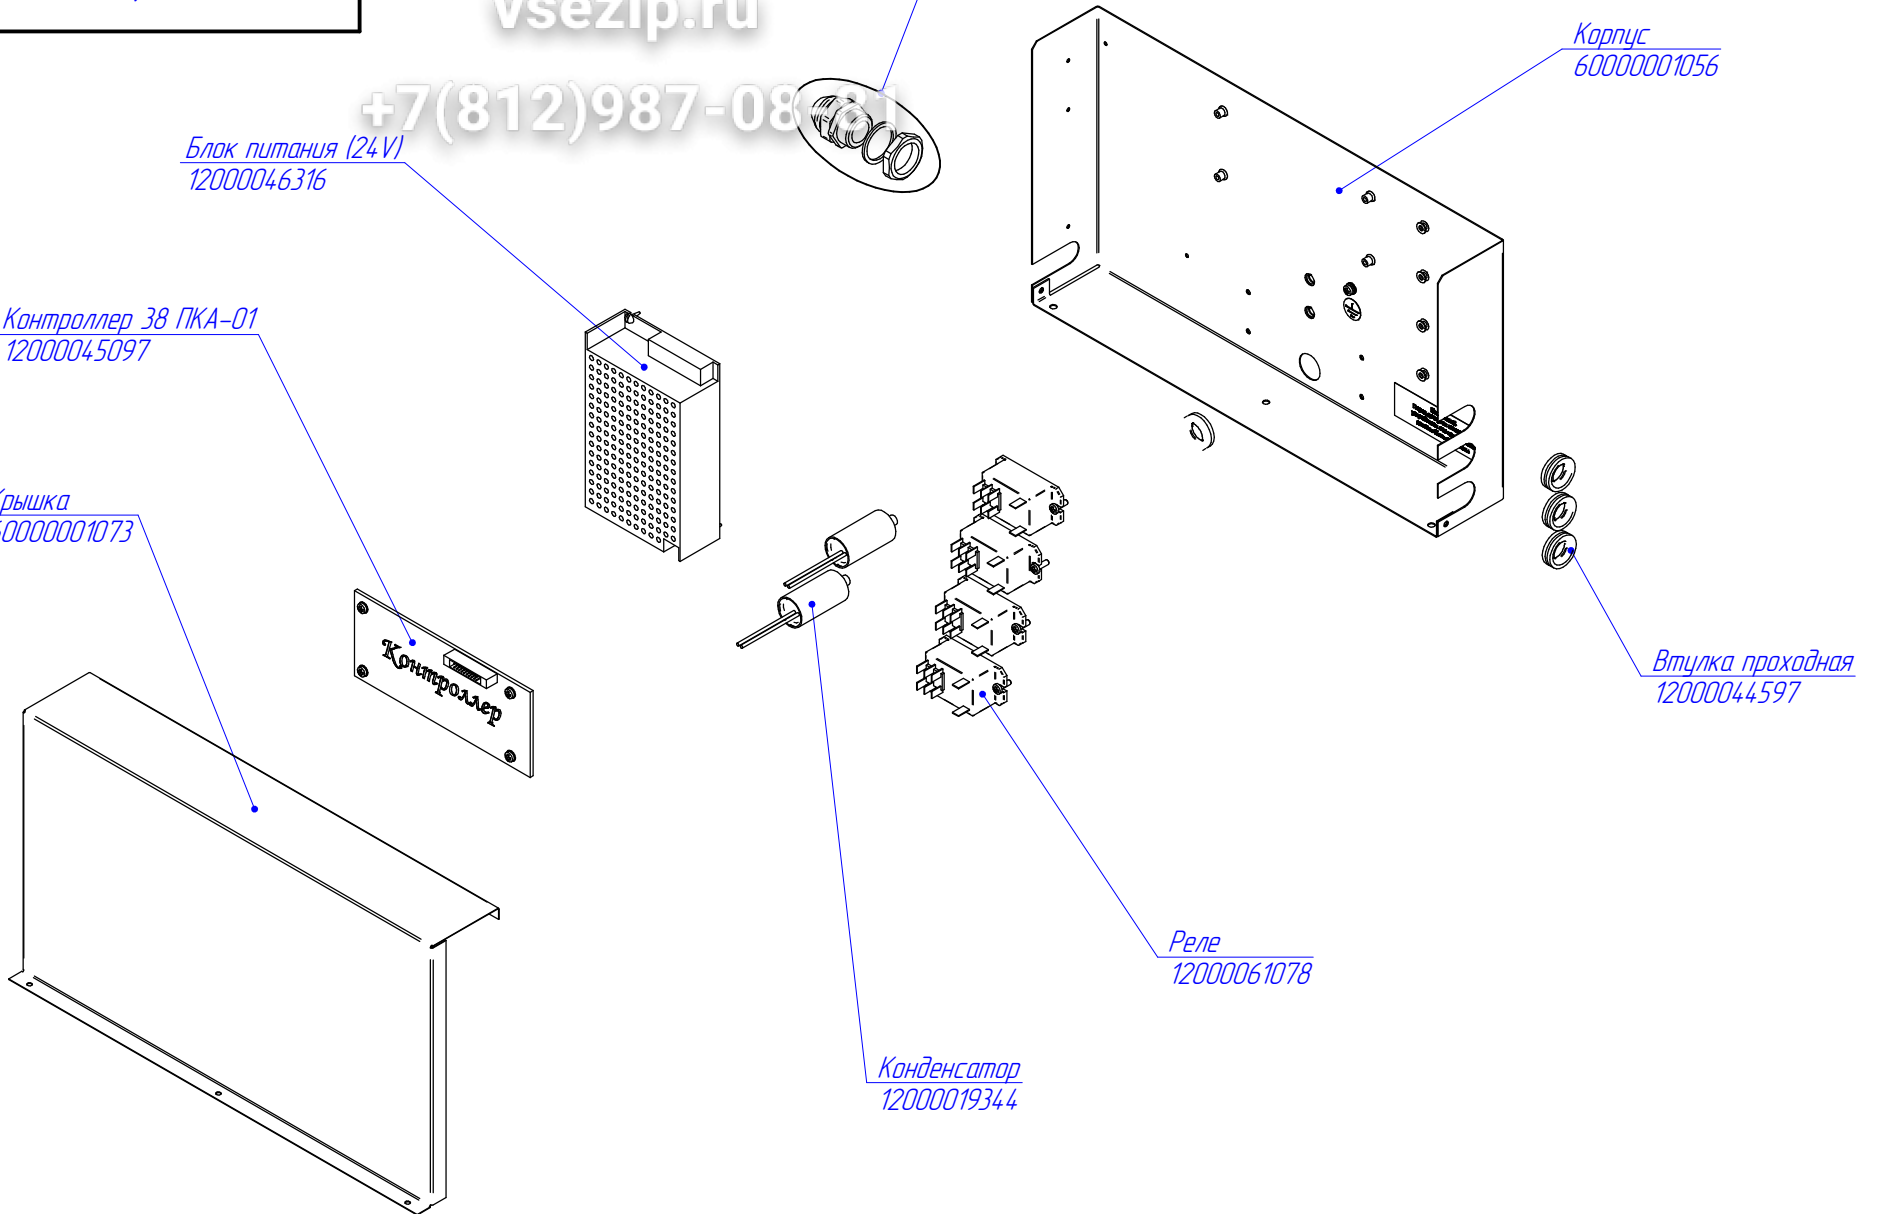

+7(812)987 08-81

ШШЗ-0960.002 РС (60000001057)  
Коробка соединительная  
ШОК-20-1/1

Зип Ощепит  
vsezip.ru

+7(812)987-082211

Гермовод PG-11  
12000060493

Корпус  
60000001056

Блок питания (24V)  
12000046316

Контроллер З8 ПКА-01  
12000045097

Крышка  
60000001073

Втулка проходная  
12000044597

Реле  
12000061078

Конденсатор  
12000019344

ШШЗ-0960.003 РС (60000001031)  
Воздухоохладитель  
ШОК-20-1/1

Стенка  
60000001183

Вентиль терморегулирующий (ТРВ) (120000044841)  
Вставка расширительная к ТРВ (120000044840)  
Адаптер (переходник) под пайку 3/8" (120000044878)

Кожух  
60000000998

Вентилятор  
120000044805

Основание  
60000000997

Перегородка  
60000001180

Испаритель  
72000020400

Испаритель  
72000020401

Провод ПЭН испаритель (L=2000мм)  
72000001308

Провод ПЭН трубка слива (L=500мм)  
72000001306

Адаптер с переходником  
720000014652