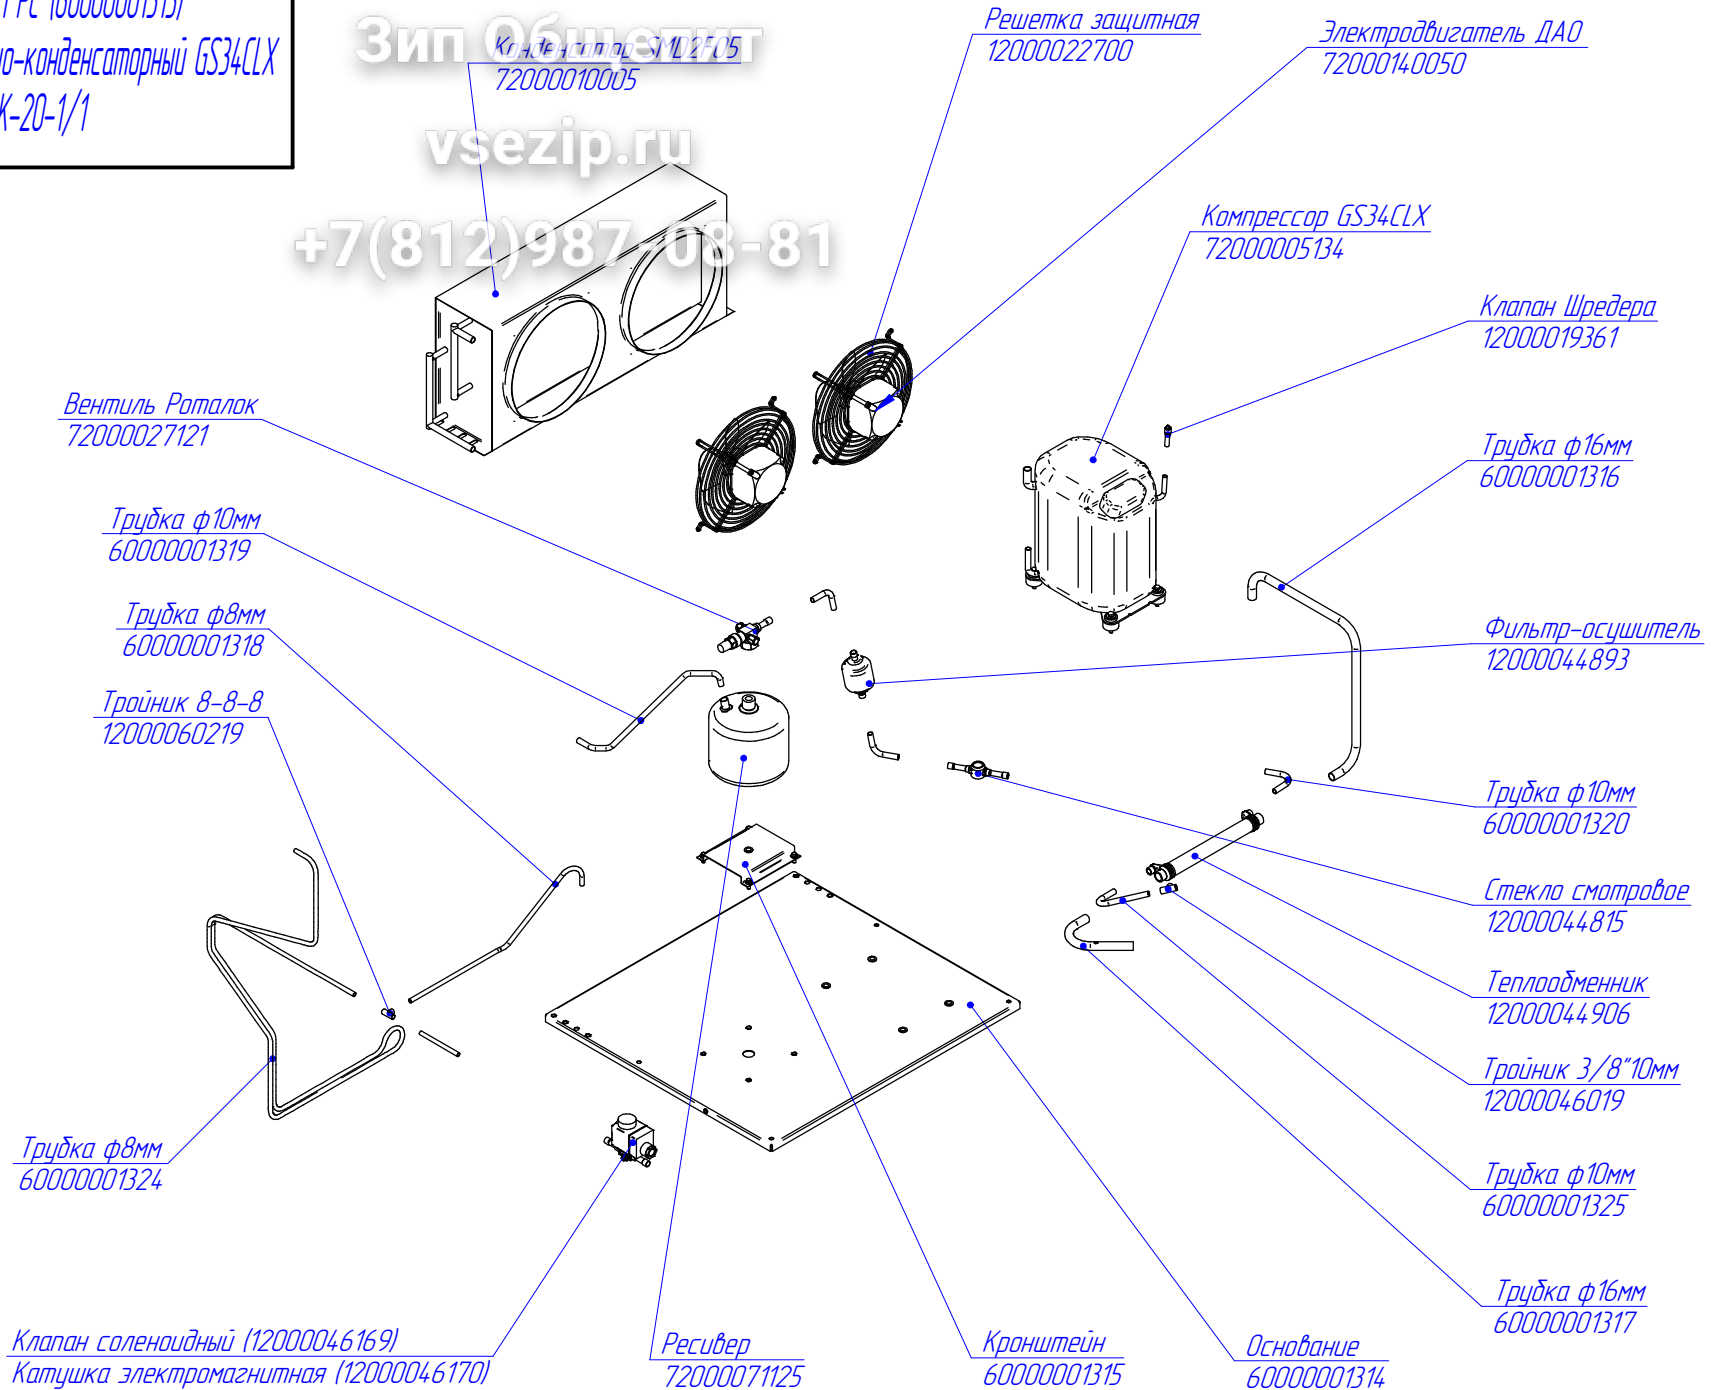

**ШШЗ-0960.000 РС**  
**Шкаф шоковой заморозки**  
**ШОК-20-1/1**

ШШЗ-0960.001 РС (60000001313)  
Агрегат компрессорно-конденсаторный GS34CLX  
ШОК-20-1/1

Зип Общедет

Контракт № 112705  
72000010005

vsezip.ru

+7(812)987 08-81

ШШЗ-0960.002 РС (60000001057)  
Коробка соединительная  
ШОК-20-1/1

Зип Ощепит  
vsezip.ru

+7(812)987-082211

Гермовод PG-11  
12000060493

Корпус  
60000001056

Блок питания (24V)  
12000046316

Вентиль терморегулирующий (ТРВ) (120000044841)  
Вставка расширительная к ТРВ (120000044840)  
Адаптер (переходник) под пайку 3/8" (120000044878)

Кожух  
60000000998

Вентилятор  
120000044805

Основание  
60000000997

Перегородка  
60000001180

Испаритель  
72000020400

Испаритель  
72000020401

Провод ПЭН испаритель (L=2000мм)  
72000001308

Провод ПЭН трубка слива (L=500мм)  
72000001306

Адаптер с переходником  
720000014652