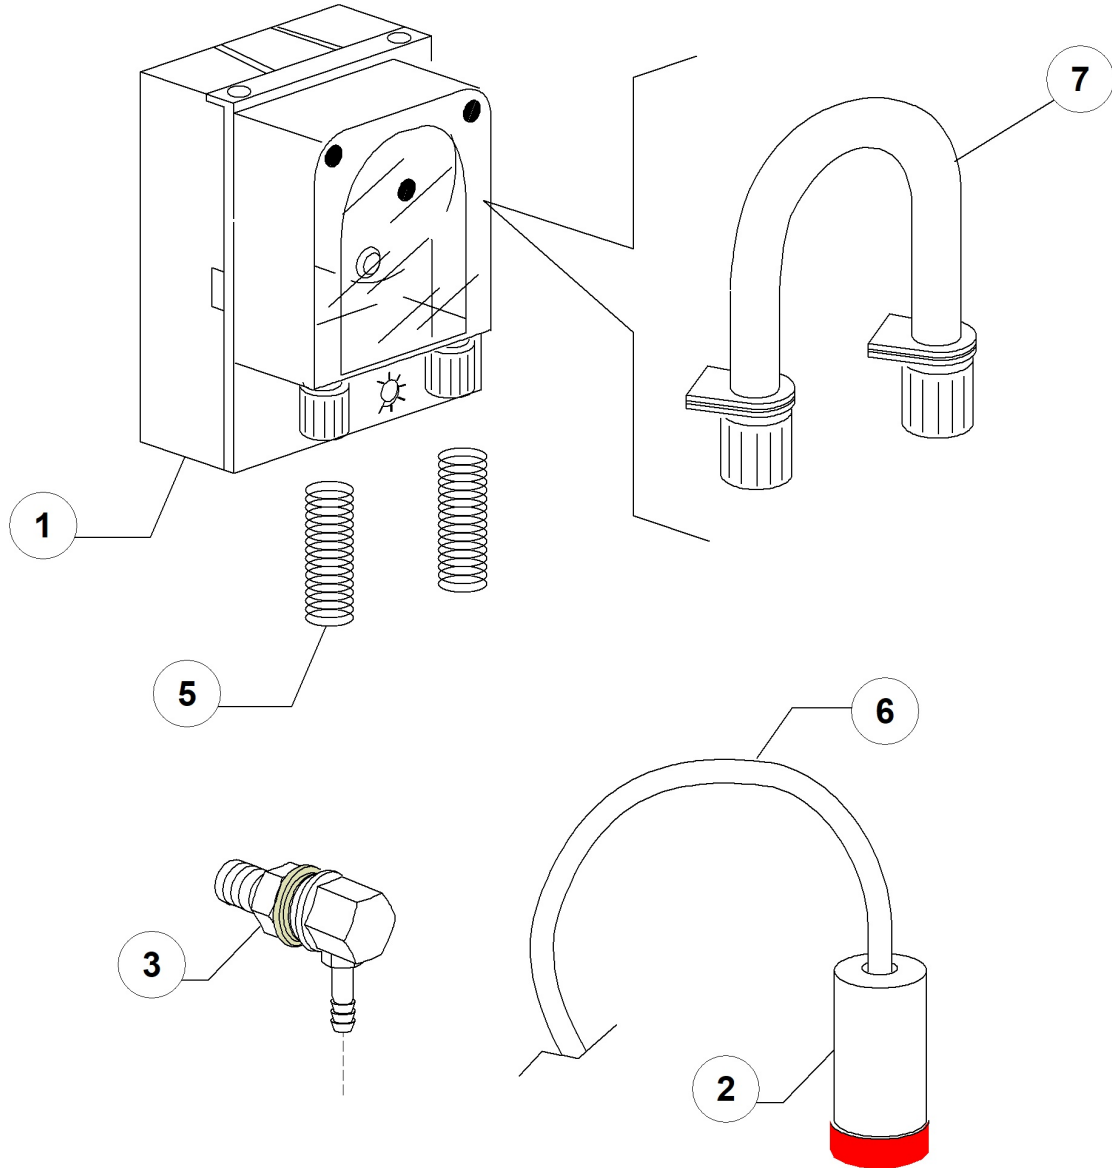

Зип Общепит

PL3 S PLUS DDE XP PS 380-400/3N/50 EAC - DWR1017672 - Dosing detergent group - DW138E

vsezip.ru

+7(812)987-08-81

Зип Общепит

PL3 S PLUS DDE XP PS 380-400/3N/50 EAC - DWR1017672 - Dosing detergent group - DW138E

Pos.	Code	Descrizione	Description
1	DW15985	DOS.ELETT.DET REGOLABILE 0-3LT/H	DETERGENT DOSING PUMP 0-3L/H
2	DW15058	FILTRINO CON PESO ASPIR. DET/BRIJL	SMALL FILTER (MIN. 3 PCS)
3	DW15123	INIETTORE DETER. A GOMITO INOX	S/S DOSING PUMP INJECTOR
5	DW10763	MOLLA D.05 INOX PER TUB. D.6x4 PVC	PIPE S/S SPRING
6	DW14503	TUBO PVC DIAM.6x4 TRASPARENTE	D.6X4 PVC TRANSPARENT HOSE
7	DW15108/E	TUBO TERMOPLASTICO DDE GERMAC	GERMAC DISPENSER THERMOPLASTIC HOSE
7	DW15185	TUBO MEMBRANA DDE SEKO DET.	SEKO DISPENSER THERMOPLASTIC HOSE
7	DW15297	TUBO MEMBRANA DDE SEKO 04/2013	SEKO DISPENSER THERMOPLASTIC HOSE
7	DW15297/T	TUBO TERMOPLASTICO DDE TECNOPRO	TECNOPRO DISPENSER THERMOPLASTIC HOSE
7	DW15985/A	#TUBO TERMOPLASTICO DDE MICRODOS	MICRODOS THERMOPLASTIC PIPE