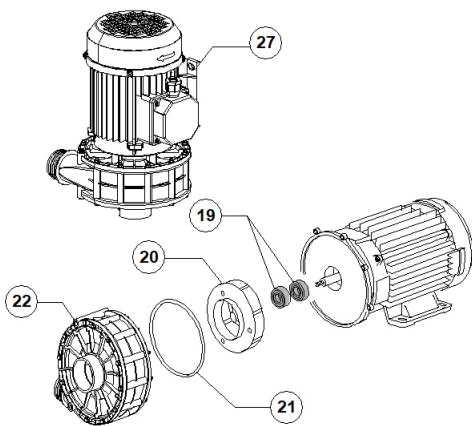

Зип Общепит

PL3 S PLUS DDE XP PS 380-400/3N/50 EAC - DWR1017672 - Wash pump group - DW138E

vsezip.ru

+7(812)987-08-81

Зип Общепит

PL3 S PLUS DDE XP PS 380-400/3N/50 EAC - DWR1017672 - Wash pump group - DW138E

vsezip.ru
Description

+7(812)987-08-81

Pos.	Code	Descrizione	Description
1	DW91106	MANICOTTO MANDATA A L 45/45	DELIVERY PIPE COUPLING 45/45
2	DW92101	RAMPA LAVAGGIO P3S	
3	DW92102	MANICOTTO MANDATA A L 50/45	DELIVERY PIPECOUPLING 50/45
4	DW3002020	EPDM D.60 MANICOTTO A GOMITO EPDM D.60	ELBOW PIPE COUPLING D.60
5	DW88106	POMPA HP2.7 220/380-400 50HZ (1205)	PUMP HP2.7 220/380-400V/50HZ
6	DW92103	MANICOTTO MANDATA INF. P3S	
7	DW91180	TORRETTA INFERIORE LP1S8-S LP2-3-4/2021	LOWER TURRET LP2-3-4/2021
8	DW11600623	STAFFA SUPPORTO POMPA G12	PUMP SUPPORT G12
9	DW2902491	FASCETTA AISI-430 60/80	CLAMP 60/80 AISI 430
10	DW11824	FASCETTA AISI 430 50-70	CLAMP 50/70 AISI 430
11	DW92104	MAN.MANDATA BRACCI LAT.P3S-P4S8	SIDE ARMS PIPE COUPLING
12	DW2200103	DADO 3/4 ES.32X8 OTTONE PER TRAINO	HEXAGONAL BRASS NUT 3/4
13	DW13326	GUARNIZIONE D.38X27X2	GASKET D.38X27X2
14	DW92106	INNESTO MASCHIO TUBO LAV.P3S-P4S8	WASH ARM COUPLING
15	DW13025	GUARNIZIONE OR 2081	O-RING 2081
16	DW92105	TUBO LAVAGGIO LATERALE INF. P3S	
17	DW2002051	GUARN. EPDM TAPPO RISC. D.17,5X1,5	GASKET EPDM D.17,5X1,5
18	DW2002054	TAPPO M18X1 D21X9	PLUG M18X1 D21X9
19	DW15080	PREMISTOPA+CONTROFACCIA	ROTATING SEALS
20	DW88222/O	#GIRANTE POMPA HP2.7 (88106) OLYMPIA	PUMP ROTOR
21	DW10200290/O	#GUARN.OR POMPA MEC80.T200SX(OLYMPIA)	GUARN.OR POMPA MEC80.T200SX(OLYMPIA)
22	DW88220/O	#KIT CHIOCCIOLA POMPA 2.7HP(88106)OLYMPI	
23	DW15080	PREMISTOPA+CONTROFACCIA	ROTATING SEALS
24	DW88222	#GIRANTE POMPA HP2.7 F1205 (88106)	PUMP ROTOR
25	DW10200290	#GUARNIZIONE OR POMPA 1225	OR 1225 GASKET
26	DW88220	#CHIOCCIOLA POMPA 1205 2.7HP	
27	DW88106	POMPA HP2.7 220/380-400 50HZ (1205)	PUMP HP2.7 220/380-400V/50HZ