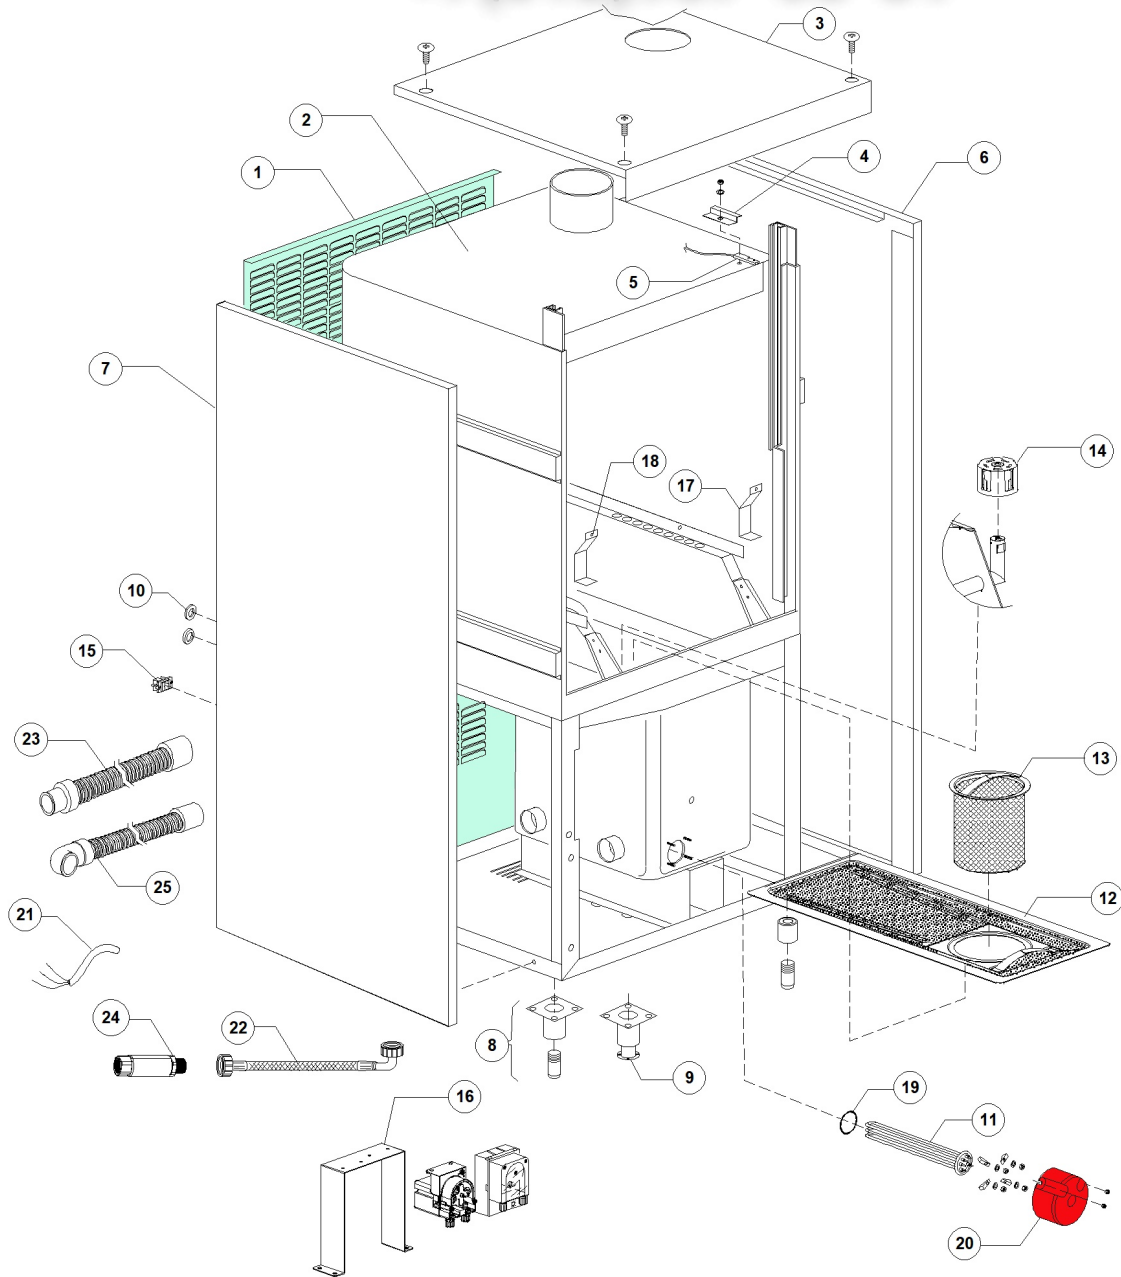

7(812)987-08-81

PL3 S PLUS DDE XP PS 380-400/3N/50 EAC

S/N:DWR1017672

Зип Общепит

PL3 S PLUS DDE XP PS 380-400/3N/50 EAC - DWR1017672 - General body parts - DW138E

vsezip.ru

+7(812)987-08-81

Зип Общепит