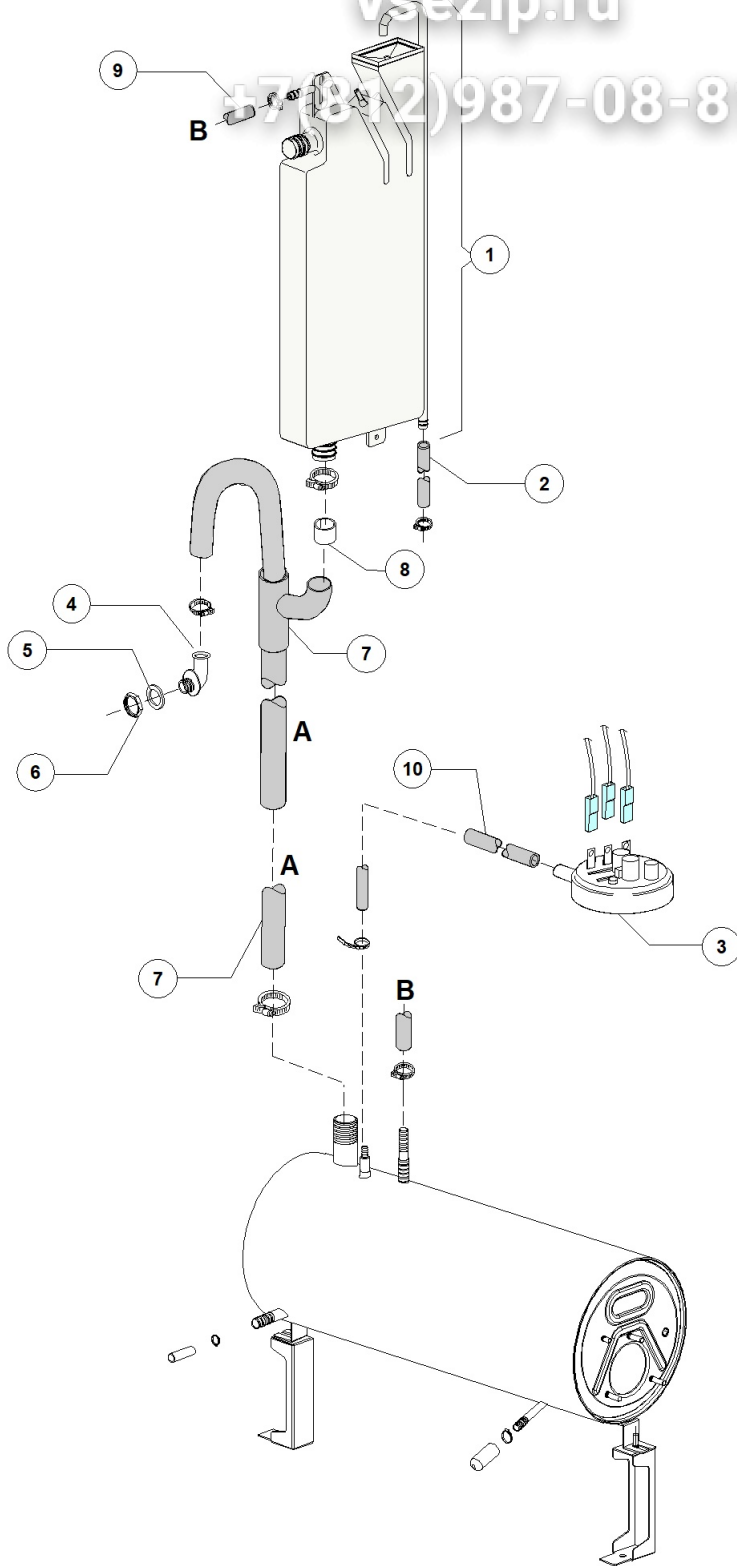

Зип Общепит

PL3 S PLUS DDE XP PS 380-400/3N/50 EAC - DWR1017672 - Break Tank - DW138E

vsezip.ru

+7(812)987-08-81

Зип Общепит

PL3 S PLUS DDE XP PS 380-400/3N/50 EAC - DWR1017672 - Break Tank - DW138E

Pos.	Code	Descrizione	Description
1	DW15720	ASSIEME BREAK TANK 3.5	BREAK TANK ASSEMBLY 3.5LT
2	DW2907352	TUBO GOMMA PVC WRAS BT	PVC WRAS RUBBER HOSE
3	DW10706/A	"PRESSOSTATO "EL." 46-26"	PRESSURE SWITCH 46-26
4	DW10701	GOMITO SCARICO DIS.LS035	DRAIN ELBOW
5	DW13305	GUARN.GOM.SCARICO 44x32x3 DIS.LS061	O RING FOR DRAIN ELBOW 44x32x3 DIS.LS061
6	DW11701/A	DADO INOX PER PIL. SCAR.	S/S NUT
7	DW91112	MAN.CARICO/SICUREZZA P2S-P3S-P4S8	LOADING/SAFETY PIPES ASSEMBLY
8	DW12533	RINFORZO COLLARE USCITA BREAK TANK	BREAK TANK OUTLET COLLAR REINFORCEMENT
9	DW2907351	TUBO GOMMA EPDM 11,5X19	11,5X19 EPDM RUBBER HOSE
10	DW14508	TUBO EPDM 4.5X9 PER PRESSOSTATO	EPDM HOSE 4.5X9 FOR PRESSURE SWITCH