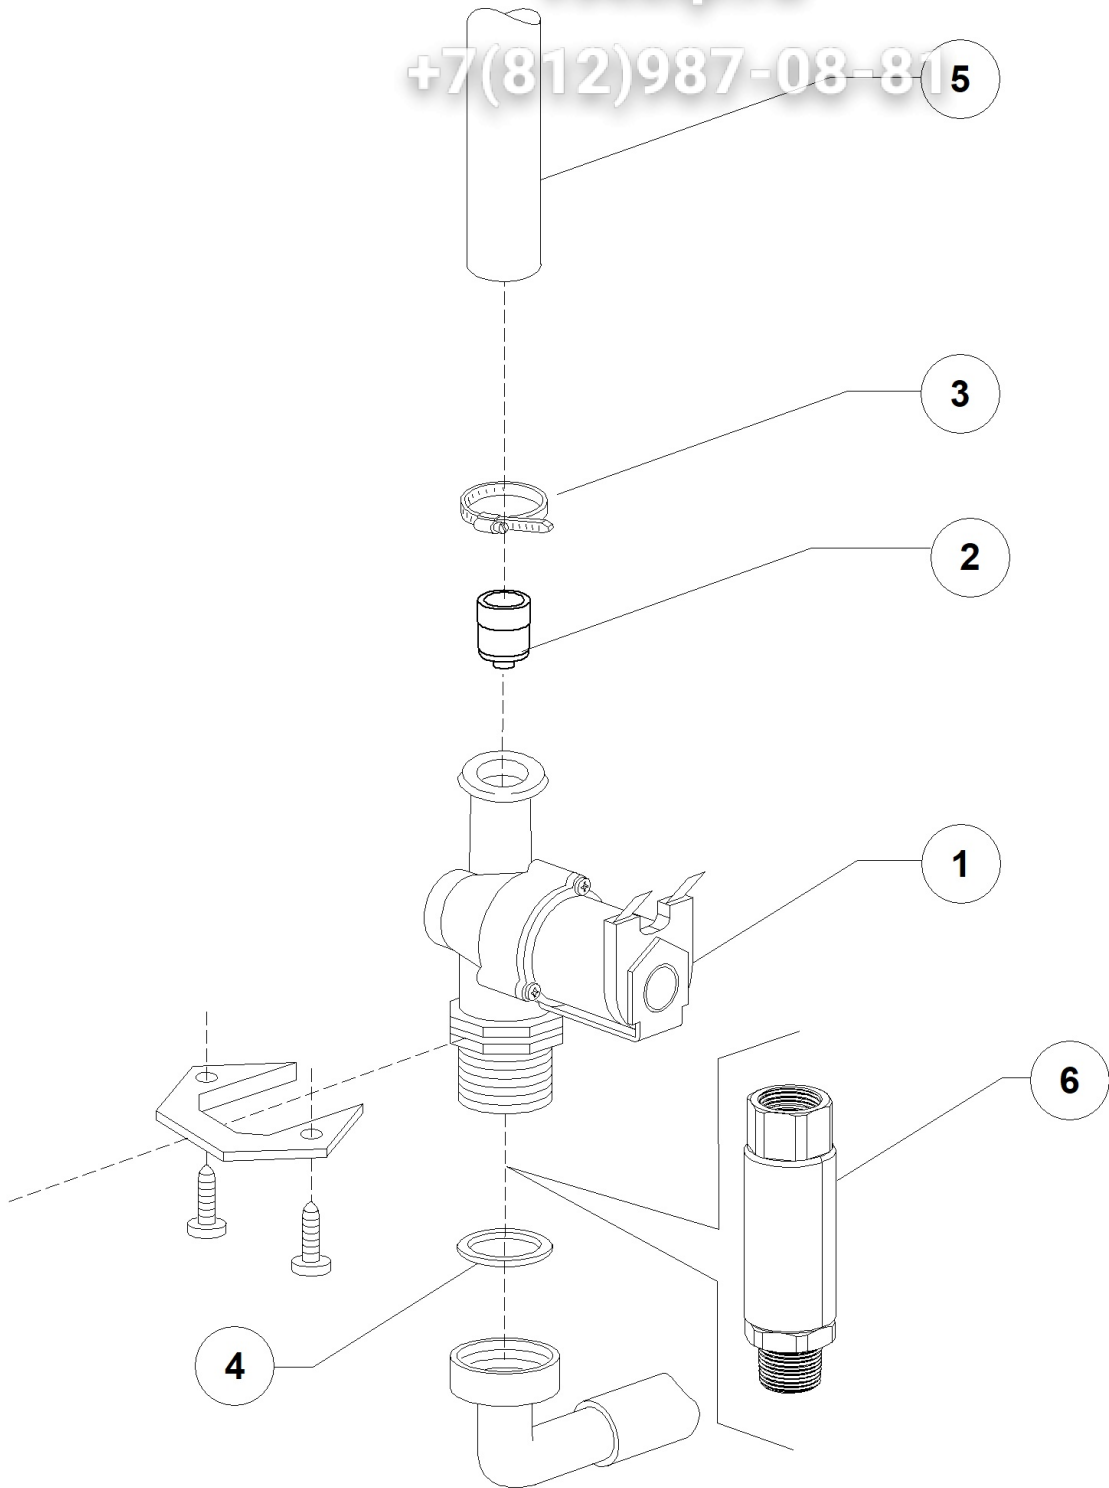

Зип Общепит

PL3 S PLUS DDE XP PS 380-400/3N/50 EAC - DWR1017672 - Solenoid valve group - DW138E

vsezip.ru

+7(812)987-08-815

Зип Общепит

PL3 S PLUS DDE XP PS 380-400/3N/50 EAC - DWR1017672 - Solenoid valve group - DW138E

Pos.	Code	Descrizione	Description
1	DW10703	ELETTROV. SING. H20 230V DIS.LS036	SINGLE SOLENOID VALVE H20 230V
3	DW11807	FASCETTE AISI 430 12/22	CLAMP 12/22 AISI 430
4	DW13307	GUARNIZ. 3/4 CARICO ACQUA POTABILE	GUARNIZ. 3/4 CARICO H20 DIS.LS061