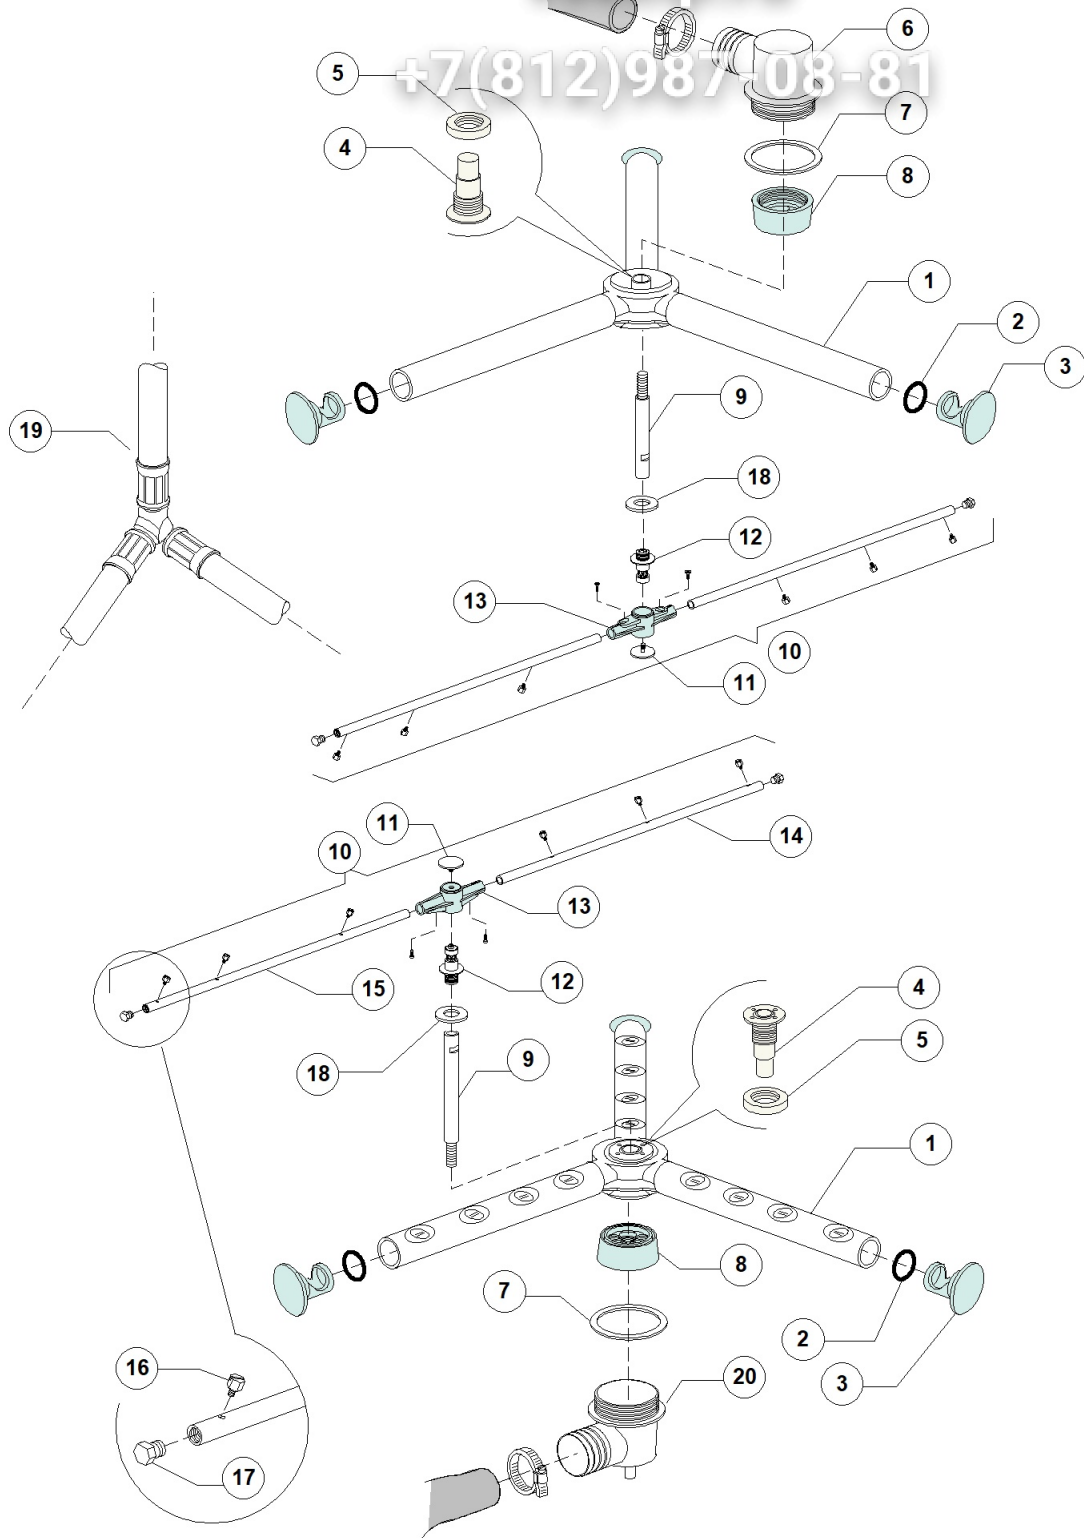

Зип Общепит

PL3 S PLUS DDE XP PS 380-400/3N/50 EAC - DWR1017672 - Turret group with rotating arms - DW138E

vsezip.ru

+7(812)987108-81

Зип Общепит

PL3 S PLUS DDE XP PS 380-400/3N/50 EAC - DWR1017672 - Turret group with rotating arms - DW138E

vsezip.ru

+7(812)987-08-81

Pos.	Code	Descrizione	Description
1	DW91102	GIR.LAV.SUP/INF P2S-P3S-P4S8	UPPER/LOWER WASH ROTOR P2S-P3S-P4S8
2	DW13023	GUARNIZ. OR 131 (4093)	O-RING 131 (4093) GASKET
3	DW3003029	TAPPO X LANCIA LAVAGG.D32 28/03/97	PLASTIC PLUG FOR WASH ARM
4	DW75316	MOZZO PER GIRANTE 11S/96	HUB FOR ROTOR 11S/96
5	DW75317	DADO PER MOZZO GIR. 11S/96	NUT FOR ROTOR HUB 11S/96
6	DW90008	TORRET.INF/SUP.PER GIRELLO LP1 S-S8	WASH ARMS'LOWER / UPPER SUPPORT P1S/S8
7	DW80208	GUARNIZIONE RAMPA LP2 DIAM.95X75X3	RISER GASKET D.95X75X3 (MIN. 2 PCS)
8	DW90009	MOZZO FISSAGGIO TORRETTA LP1 S-S8	HUB FOR ROTOR
9	DW90010	PROLUNGA ASSE RIS.INF/SUP LP1 S-S8	UPPER/LOWER RINSE AXLE EXTENSION P1S/S8
10	DW91103	GRUPPO RISC.SUP/INF P2S-P3S-P4S8	UPPER/LOWER RINSE ASSEMBLY P2S/P3S/P4S8
11	DW10652	VITE RISCIAQUO/03	RINSE ARM SCREW
12	DW10651	ASSE RISCIAQUO/03	RINSE AXLE 03
13	DW10650	MOZZO PER GIRANTE RISCIAQUO/03	HUB FOR RINSE ROTOR 03
14	DW91103/D	TUBO RISC.DX UGELLI INOX/03(91103)	S/S RIGHT RINSE ARM
15	DW91103/S	TUBO RISC.SX UGELLI INOX/03(91103)	S/S LEFT RINSE ARM
16	DW560018	UGELLO INOX RISCIAQUO M5	S/S RINSE NOZZLE M5
17	DW560017	TAPPO PER TUBO RISCIAQUO M9x1	RINSE ARM PLUG
18	DW90031	RONDELLA X SCORRIM.GIR.R.LP 1 S-S8	SLIDING WASHER P1S/P1S8
19	DW91110	ASS.TUBI RISC.D.12 P2S-P3S-P4S8	RINSE PIPE ASSEMBLY D.12
20	DW91180	TORRETTA INFERIORE LP1S8-S LP2-3-4/2021	LOWER TURRET LP2-3-4/2021