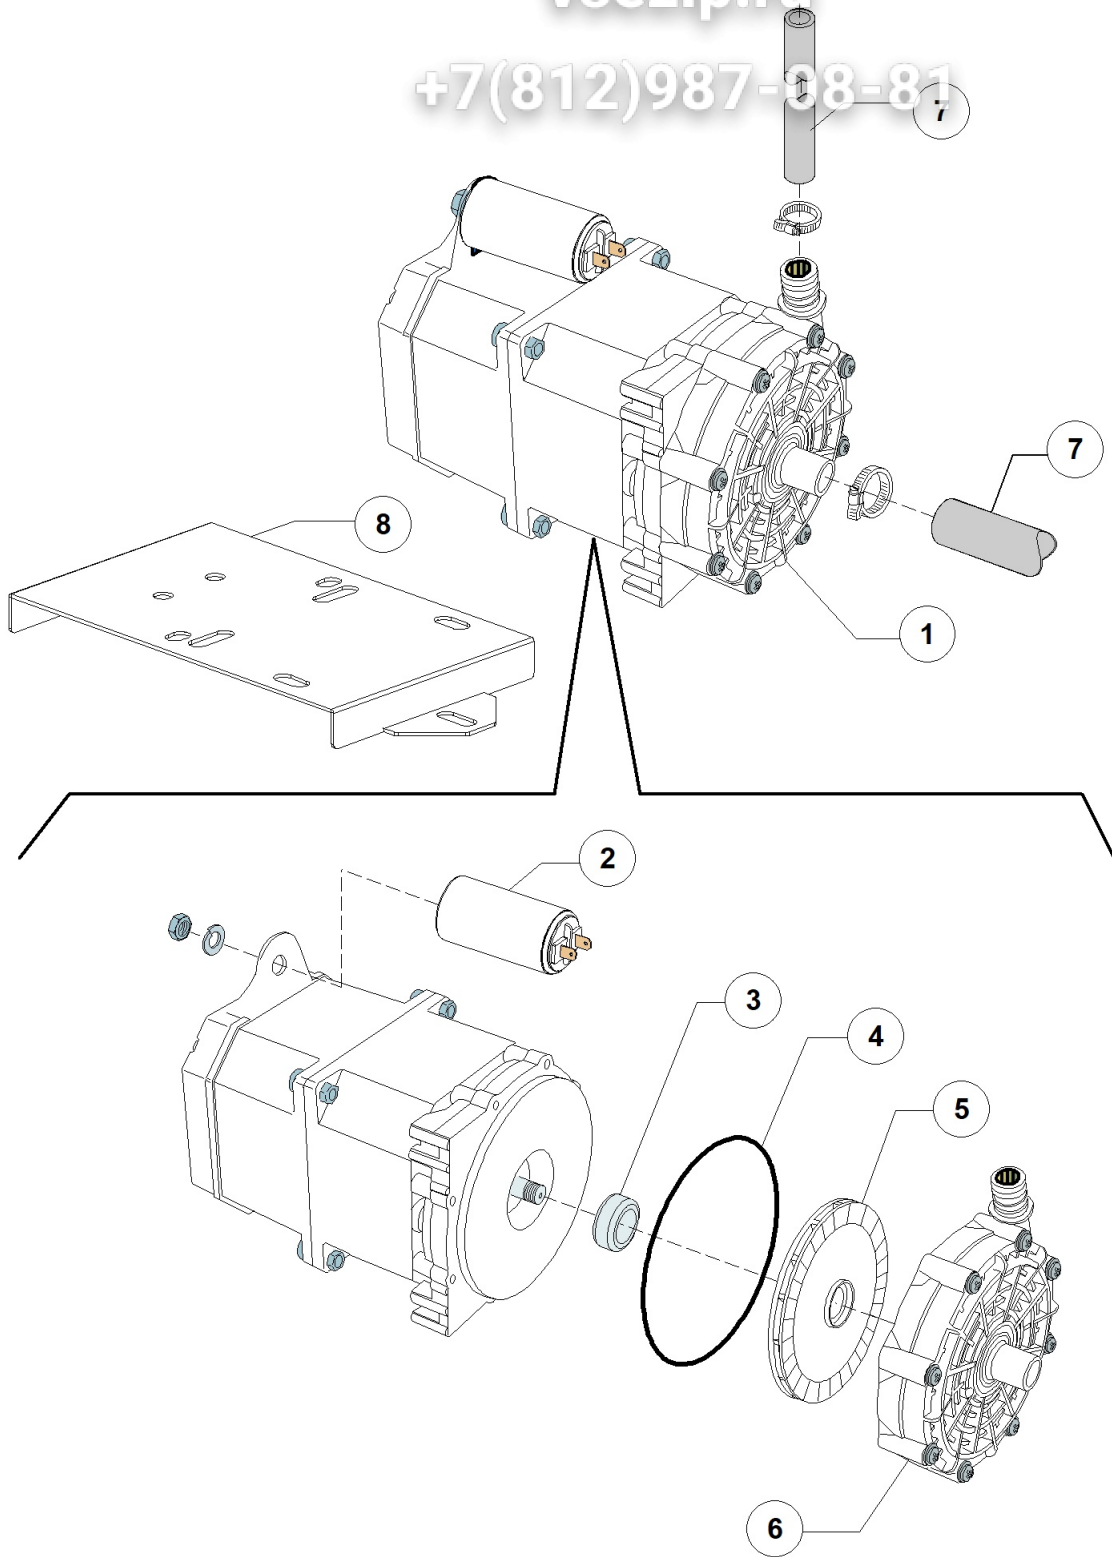

Зип Общепит

PL3 S PLUS DDE XP PS 380-400/3N/50 EAC - DWR1017672 - Rinsing pump / Booster pump - DW138E

vsezip.ru

+7(812)987-98-81

Зип Общепит

PL3 S PLUS DDE XP PS 380-400/3N/50 EAC - DWR1017672 - Rinsing pump / Booster pump - DW138E

Pos.	Code	Descrizione	Description
1	DW15100/DO	POMPA RISCIAQUO 220-240/50 (PLUS)	RINSE PUMP 220-240V/50HZ (PLUS)
2	DW16043	#CONDENSATORE POMPA uf8	uf8 CONDENSER
3	DW15100/S	TENUTE ROTANTI EPDM(15100/DO)	EPDM ROTARY SEAL (15100/DO)
4	DW15100/T	OR EPDM(15100/DO)	O-RING EPDM (15100/DO)
5	DW15100/U	#GIRANTE 90X2.5 (15100/DO)	PUMP ROTOR 90X2.5 (DW15100/DO)
6	DW15100/V	#CHIOCCIOLA ANTE. (15100/DO)	SCROLL FOR PUMP 15100/DO
7	DW2907351	TUBO GOMMA EPDM 11,5X19	11,5X19 EPDM RUBBER HOSE
8	DW23235	STAFFA SUPP. POMPA A.P.	BOOSTER PUMP SUPPORT