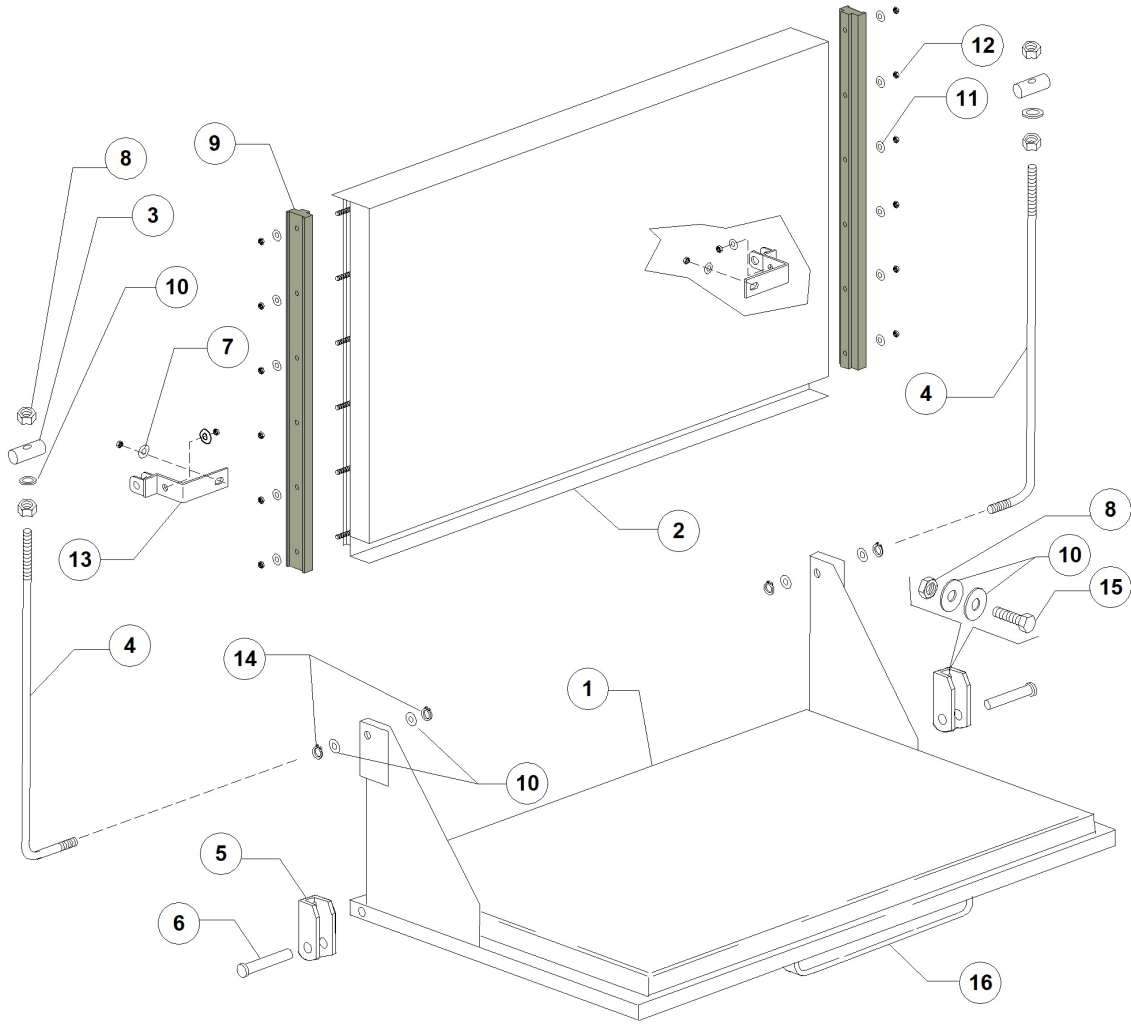

Зип Общепит

PL3 S PLUS DDE XP PS 380-400/3N/50 EAC - DWR1017672 - Door - DW138E

vsezip.ru

+7(812)987-08-81

Зип Общепит

PL3 S PLUS DDE XP PS 380-400/3N/50 EAC - DWR1017672 - Door - DW138E

vsezip.ru
Description

Pos.	Code	Descrizione	Description
1	DW92000/A	#PORTA INFERIORE COMPLETA P3S	
2	DW92000/B	#PORTA SUPERIORE COMPLETA P3S	
3	DW22219	CILINDRETTO PER PORTA LP	SMALL DOOR CYLINDERS
4	DW22220	ASTA PORTA LP1/LP2/LP3/P2S/P3S/GR06	DOOR ROD
5	DW22206/B	SQUADRA PORTA LP SP.20/10	DOOR HINGE
6	DW22220/A	PERNO INOX PER CERNIERA PORTA LP	DOOR HINGE S/S STUD
7	DW11185	RONDELLA 8X16 PIANA INOX DIN125	8X16 S/S PLANE WASHER DIN125
8	DW11721	DADO M6 AUTOBL.INOX UNI 7473 DIN982	S/S SELF-LOCKING NUT M6 DIN982 (MIN. 10
9	DW90024	PATTINI SCORRIM.PORTA SUP. LP 1S	DOOR SLIDING GUIDE
10	DW11177	RONDELLA 6X12 INOX PIANA UNI6592 DIN125	6X12 S/S PLAIN WASHER UNI6592 DIN125
11	DW11176	RONDELLA 5X10 PIANA INOX UNI6592 DIN125	5X10 S/S PLAIN WASHER UNI6592 DIN125
12	DW11169	DADO M5 AUTOBLOCCANTE INOX DIN 982	S/S SELF-LOCKING NUT M5 DIN982
13	DW90916	#STAFFA MOV.PORTA SUP.DX/SX LP1 S-S8	DOOR MOVEMENT SUPPORT
14	DW11815	SEEGER DIAM.8 INOX UNI7435	SNAP RING D.8 S/S
15	DW11104/B	VITE INOX M6x16 TE DIN 933	M6X16 TE S/S SCREW DIN933
16	DW80750	MANIGLIA INOX TUBO OVALE 30x15 INT.470	OVAL S/S HANDLE