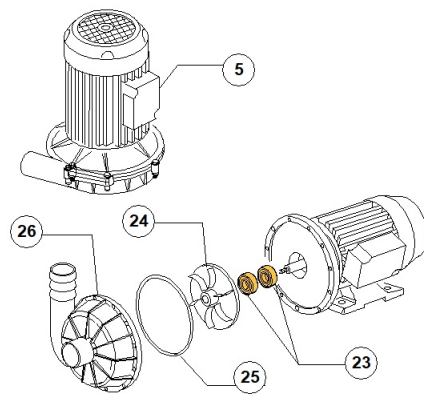

Зип Общепит

PL3 S PLUS DDE XP PS 380-400/3N/50 EAC - DWR1017672 - Wash pump group - DW138E

vsezip.ru

+7(812)987-08-81

Зип Общепит

PL3 S PLUS DDE XP PS 380-400/3N/50 EAC - DWR1017672 - Wash pump group - DW138E

vsezip.ru
Description

+7(812)987-08-81

Pos.	Code	Descrizione	Description
1	DW91106	MANICOTTO MANDATA A L 45/45	DELIVERY PIPE COUPLING 45/45
2	DW92101	RAMPA LAVAGGIO P3S	
3	DW92102	MANICOTTO MANDATA A L 50/45	DELIVERY PIPECOUPLING 50/45
4	DW3002020	EPDM D.60 MANICOTTO A GOMITO EPDM D.60	ELBOW PIPE COUPLING D.60
5	DW88106	POMPA HP2.7 220/380-400 50HZ (1205)	PUMP HP2.7 220/380-400V/50HZ
6	DW92103	MANICOTTO MANDATA INF. P3S	
7	DW91180	TORRETTA INFERIORE LP1S8-S LP2-3-4/2021	LOWER TURRET LP2-3-4/2021
8	DW11600623	STAFFA SUPPORTO POMPA G12	PUMP SUPPORT G12
9	DW2902491	FASCETTA AISI-430 60/80	CLAMP 60/80 AISI 430
10	DW11824	FASCETTA AISI 430 50-70	CLAMP 50/70 AISI 430
11	DW92104	MAN.MANDATA BRACCI LAT.P3S-P4S8	SIDE ARMS PIPE COUPLING
12	DW2200103	DADO 3/4 ES.32X8 OTTONE PER TRAINO	HEXAGONAL BRASS NUT 3/4
13	DW13326	GUARNIZIONE D.38X27X2	GASKET D.38X27X2
14	DW92106	INNESTO MASCHIO TUBO LAV.P3S-P4S8	WASH ARM COUPLING
15	DW13025	GUARNIZIONE OR 2081	O-RING 2081
16	DW92105	TUBO LAVAGGIO LATERALE INF. P3S	
17	DW2002051	GUARN. EPDM TAPPO RISC. D.17,5X1,5	GASKET EPDM D.17,5X1,5
18	DW2002054	TAPPO M18X1 D21X9	PLUG M18X1 D21X9
19	DW15080	PREMISTOPA+CONTROFACCIA	ROTATING SEALS
20	DW88222/O	#GIRANTE POMPA HP2.7 (88106) OLYMPIA	PUMP ROTOR
21	DW10200290/O	#GUARN.OR POMPA MEC80.T200SX(OLYMPIA)	GUARN.OR POMPA MEC80.T200SX(OLYMPIA)
22	DW88220/O	#KIT CHIOCCIOLA POMPA 2.7HP(88106)OLYMPI	
23	DW15080	PREMISTOPA+CONTROFACCIA	ROTATING SEALS
24	DW88222	#GIRANTE POMPA HP2.7 F1205 (88106)	PUMP ROTOR
25	DW10200290	#GUARNIZIONE OR POMPA 1225	OR 1225 GASKET
26	DW88220	#CHIOCCIOLA POMPA 1205 2.7HP	
27	DW88106	POMPA HP2.7 220/380-400 50HZ (1205)	PUMP HP2.7 220/380-400V/50HZ