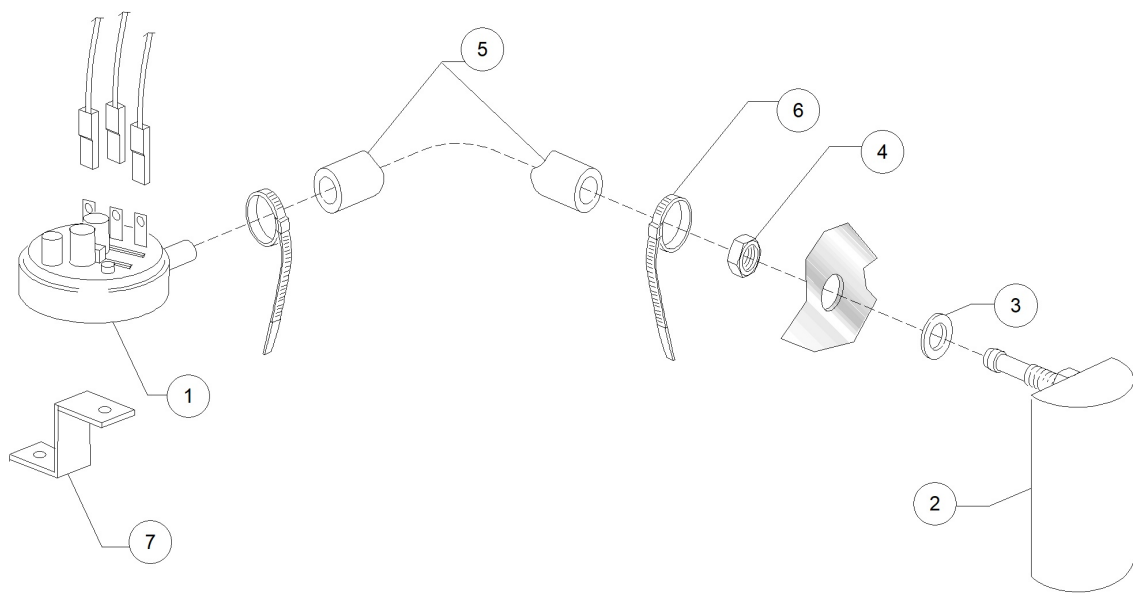

Зип Общепит

PL3 S PLUS DDE XP PS 380-400/3N/50 EAC - DWR1017672 - Pressure switch group - DW138E

vsezip.ru

+7(812)987-08-81

Зип Общепит

PL3 S PLUS DDE XP PS 380-400/3N/50 EAC - DWR1017672 - Pressure switch group - DW138E

Pos.	Code	Descrizione	Description
1	DW88110	PRESSOSTATO 250-40	PRESSURE SWITCH 250-40
2	DW135911	ASSIEME GABBIA D'ARIA GRIGIA L90	GREY AIR TRAP ASSEMBLY L90
3	DW13301	GUARNIZ. IN FASIT 202 D14x8x1,5	O-RING ROLMART D14X8X1,5
4	DW11702	DADO M8 INOX UNI5588 DIN934	S/S NUT M8 DIN934 (MIN. 20 PCS)
5	DW14508	TUBO EPDM 4.5X9 PER PRESSOSTATO	EPDM HOSE 4.5X9 FOR PRESSURE SWITCH
6	DW10738	FASCETTA PLASTICA 98X2.5	PLASTIC CLAMP 98X2,5
7	DW3009363	SUPPORTO PRESSOSTATO	PRESSURE-SWITCH SUPPORT