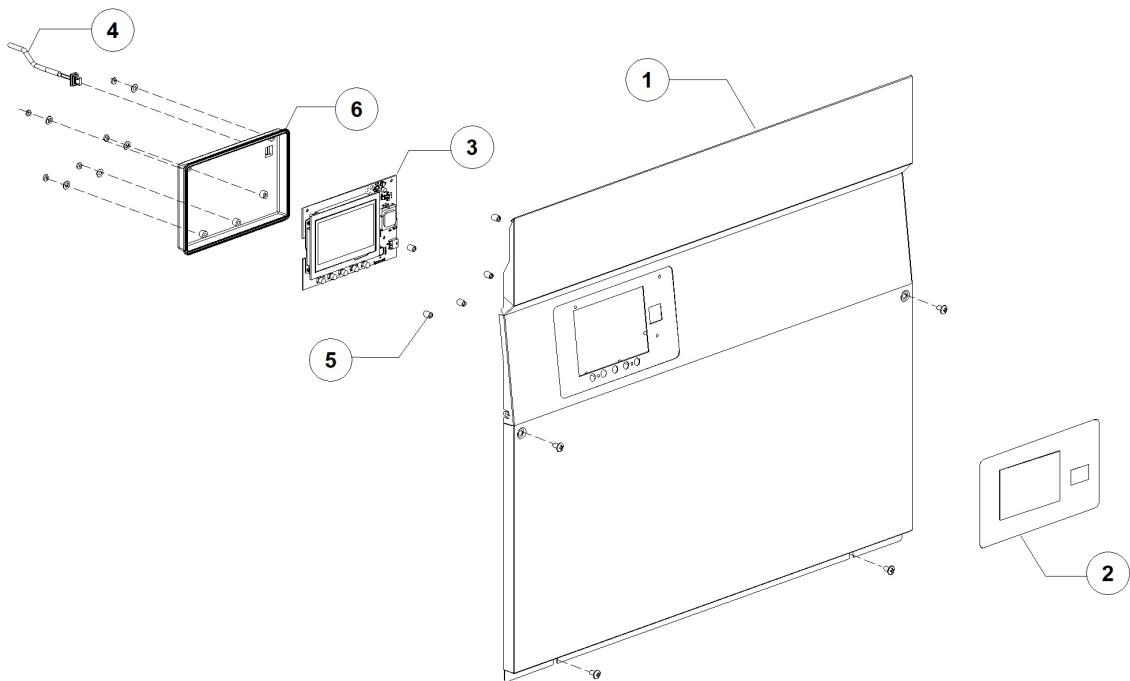

Зип Общепит

PL3 S PLUS DDE XP PS 380-400/3N/50 EAC - DWR1017672 - Control panel and switches - DW138E

vsezip.ru

+7(812)987-08-81

Зип Общепит

PL3 S PLUS DDE XP PS 380-400/3N/50 EAC - DWR1017672 - Control panel and switches - DW138E

Pos.	Code	Descrizione	Description
1	DW92133	PIEG. SOTTOPORTA LP3/2021	FRONT PANEL/CONTROL PANEL
2	DW93575	MOSTRINA PLATINUM DISPLAY TFT 5" LP/2021	
3	DW91139	DISPLAY TFT 5" LP2-3-4/2021 (CON FW)	DISPLAY TFT 5" POT/2021 (WITH FW)
4	DW580404	CAVETTO L2,5M DISPLAY ELECTRON II	ELECTRON II DISPLAY CABLE L2500
5	DW50561	DIST. SCHEDE ELETTR. 2009 D.8X10	MAINBOARD SPACER D.8X10
6	DW91178	SCATOLA+GUARNIZ DISPLAY LP/2021	DISPLAY PROTECTION BOX WITH GASKET