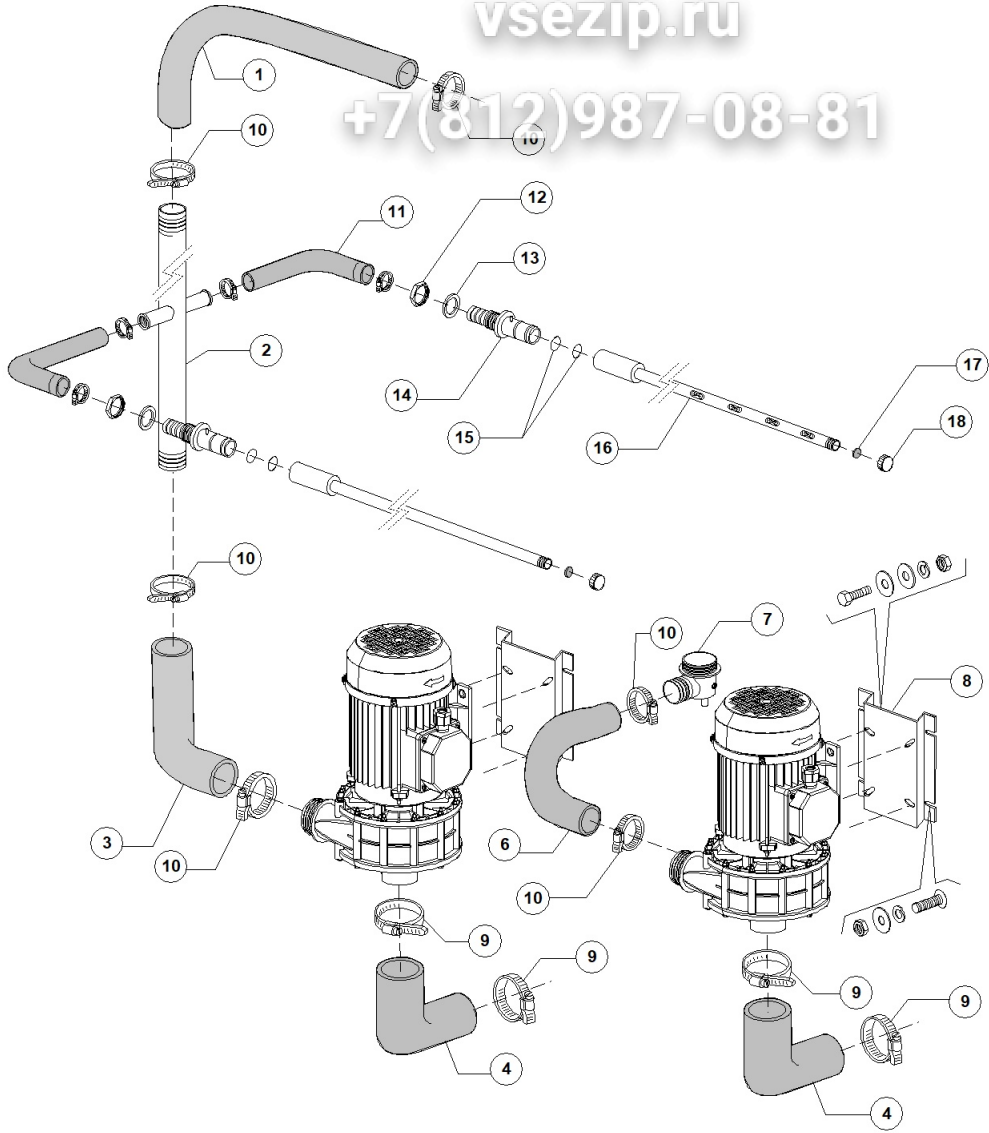

Зип Общепит

PL3 S PLUS DDE XP PS 380-400/3N/50 EAC - DWR1017672 - Wash pump group - DW138E

vsezip.ru

+7(812)987-08-81

Зип Общепит

PL3 S PLUS DDE XP PS 380-400/3N/50 EAC - DWR1017672 - Wash pump group - DW138E

vsezip.ru
Description

+7(812)987-08-81

Pos.	Code	Descrizione	Description
1	DW91106	MANICOTTO MANDATA A L 45/45	DELIVERY PIPE COUPLING 45/45
2	DW92101	RAMPA LAVAGGIO P3S	
3	DW92102	MANICOTTO MANDATA A L 50/45	DELIVERY PIPECOUPLING 50/45
4	DW3002020	EPDM D.60 MANICOTTO A GOMITO EPDM D.60	ELBOW PIPE COUPLING D.60
5	DW88106	POMPA HP2.7 220/380-400 50HZ (1205)	PUMP HP2.7 220/380-400V/50HZ
6	DW92103	MANICOTTO MANDATA INF. P3S	
7	DW91180	TORRETTA INFERIORE LP1S8-S LP2-3-4/2021	LOWER TURRET LP2-3-4/2021
8	DW11600623	STAFFA SUPPORTO POMPA G12	PUMP SUPPORT G12
9	DW2902491	FASCETTA AISI-430 60/80	CLAMP 60/80 AISI 430
10	DW11824	FASCETTA AISI 430 50-70	CLAMP 50/70 AISI 430
11	DW92104	MAN.MANDATA BRACCI LAT.P3S-P4S8	SIDE ARMS PIPE COUPLING
12	DW2200103	DADO 3/4 ES.32X8 OTTONE PER TRAINO	HEXAGONAL BRASS NUT 3/4
13	DW13326	GUARNIZIONE D.38X27X2	GASKET D.38X27X2
14	DW92106	INNESTO MASCHIO TUBO LAV.P3S-P4S8	WASH ARM COUPLING
15	DW13025	GUARNIZIONE OR 2081	O-RING 2081
16	DW92105	TUBO LAVAGGIO LATERALE INF. P3S	
17	DW2002051	GUARN. EPDM TAPPO RISC. D.17,5X1,5	GASKET EPDM D.17,5X1,5
18	DW2002054	TAPPO M18X1 D21X9	PLUG M18X1 D21X9
19	DW15080	PREMISTOPA+CONTROFACCIA	ROTATING SEALS
20	DW88222/O	#GIRANTE POMPA HP2.7 (88106) OLYMPIA	PUMP ROTOR
21	DW10200290/O	#GUARN.OR POMPA MEC80.T200SX(OLYMPIA)	GUARN.OR POMPA MEC80.T200SX(OLYMPIA)
22	DW88220/O	#KIT CHIOCCIOLA POMPA 2.7HP(88106)OLYMPI	
23	DW15080	PREMISTOPA+CONTROFACCIA	ROTATING SEALS
24	DW88222	#GIRANTE POMPA HP2.7 F1205 (88106)	PUMP ROTOR
25	DW10200290	#GUARNIZIONE OR POMPA 1225	OR 1225 GASKET
26	DW88220	#CHIOCCIOLA POMPA 1205 2.7HP	
27	DW88106	POMPA HP2.7 220/380-400 50HZ (1205)	PUMP HP2.7 220/380-400V/50HZ