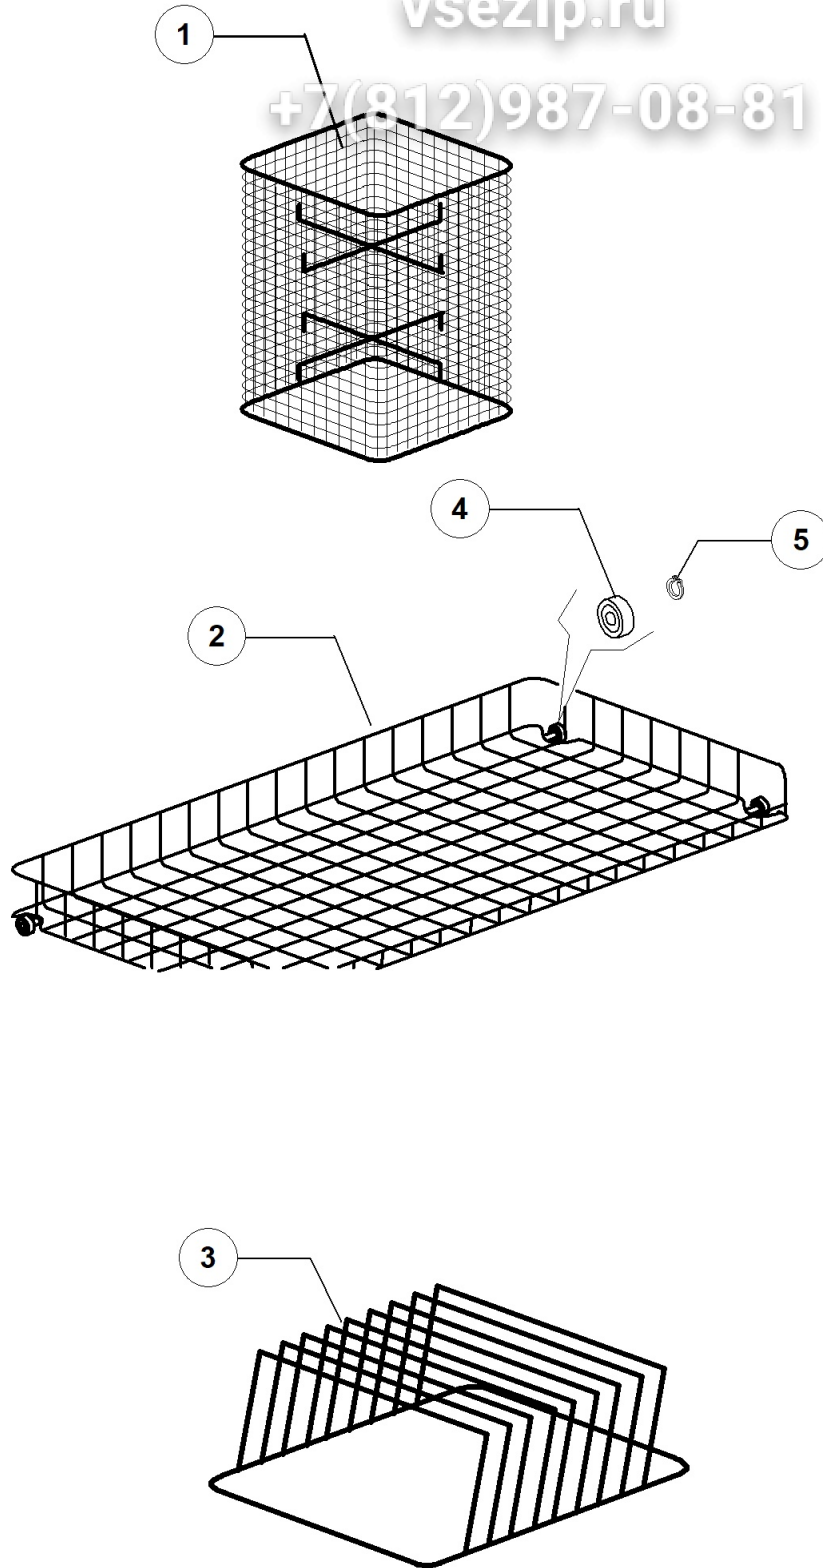

Зип Общепит

PL3 S PLUS DDE XP PS 380-400/3N/50 EAC - DWR1017672 - Baskets - DW138E

vsezip.ru

+7(812)987-08-81

Зип Общепит

PL3 S PLUS DDE XP PS 380-400/3N/50 EAC - DWR1017672 - Baskets - DW138E

Pos.	Code	Descrizione	Description
1	DWC86/A	CESTELLO PORTA SPATOLE INOX	S/S SPATULA BASKET
2	DW92100	CESTO 850X725X130 SU RUOTE PCS	
3	DWC97/A	INSERTO INOX PER VASSOI 8P.	S/S TRAY SUPPORT 8 PCS
4	DW89919	RUOTA PER CESTO LP3/LP4	WHEEL FOR BASKET P3S/P4S8
5	DW11815	SEEGER DIAM.8 INOX UNI7435	SNAP RING D.8 S/S