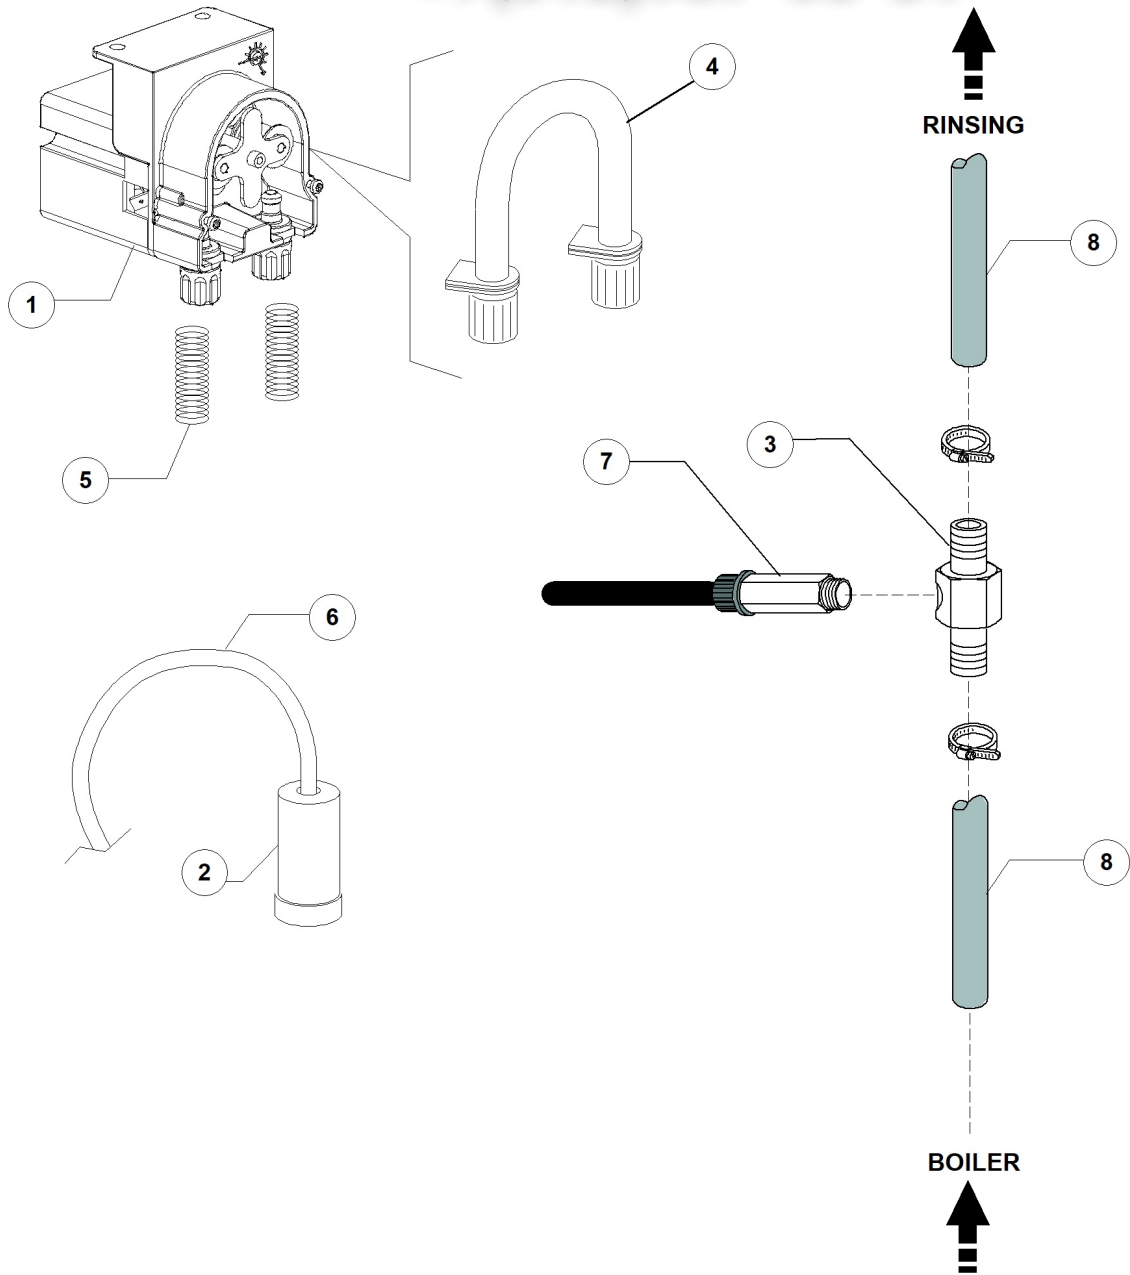

Зип Общепит

PL3 S PLUS DDE XP PS 380-400/3N/50 EAC - DWR1017672 - Rinse aid dispenser group - DW138E

vsezip.ru

+7(812)987-08-81

Зип Общепит

PL3 S PLUS DDE XP PS 380-400/3N/50 EAC - DWR1017672 - Rinse aid dispenser group - DW138E

Pos.	Code	Descrizione	Description
1	DW15985/C	DOS.ELETT.BRIL PERISTALTICO CONTINUO	RINSE AID PERISTALTIC DOSING PUMP
2	DW15058	FILTRINO CON PESO ASPIR. DET/BRIL	SMALL FILTER (MIN. 3 PCS)
3	DW3003906/A	DERIV. A T ENTR. BRILL. SENZA TAPPO	"T-PIECE W/PLUG 1/8"
4	DW15186/C	TUBO MEMBRANA DOS BRIL CONTINUO	MEMBRANE TUBE FOR RINSE AID DISPENSER
5	DW10763	MOLLA D.05 INOX PER TUB. D.6x4 PVC	PIPE S/S SPRING
6	DW14502/A	TUBETTO PVC 6X4 VERDE	6X4 PVC GREEN SMALL PIPE
7	DW15122	VALVOLA 1/8G TENUTA EPDM	1/8G VALVE SEAL
8	DW2907351	TUBO GOMMA EPDM 11,5X19	11,5X19 EPDM RUBBER HOSE