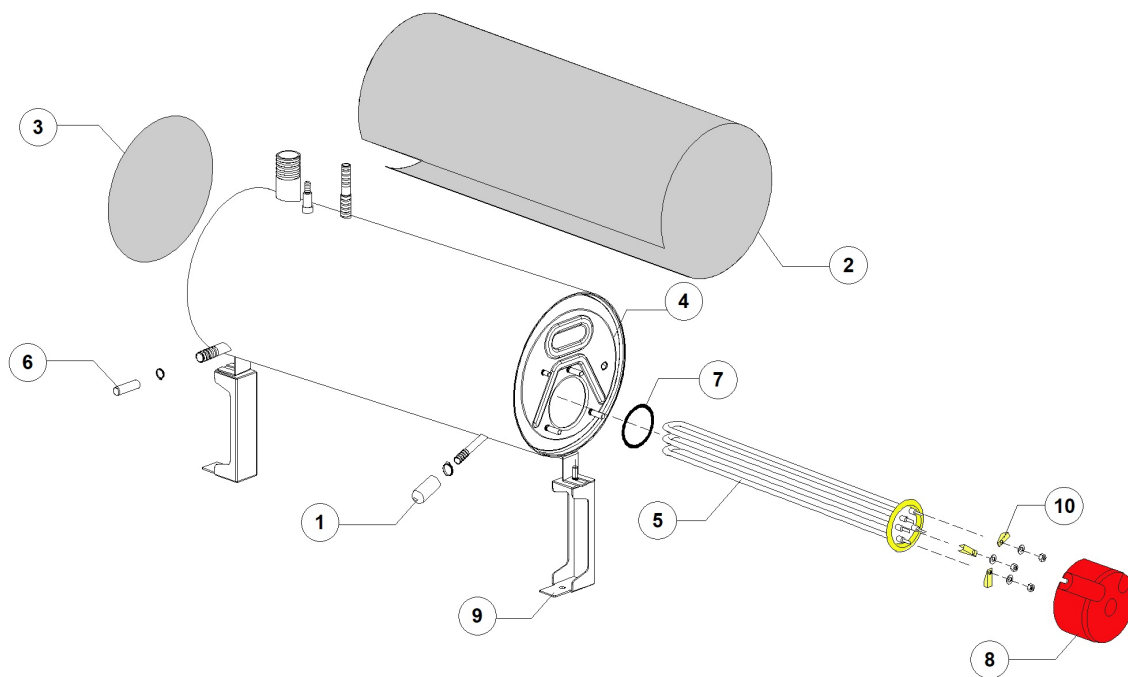

Зип Общепит

PL3 S PLUS DDE XP PS 380-400/3N/50 EAC - DWR1017672 - Boiler group - DW138E

vsezip.ru

+7(812)987-08-81

Зип Общепит

PL3 S PLUS DDE XP PS 380-400/3N/50 EAC - DWR1017672 - Boiler group - DW138E

Pos.	Code	Descrizione	Description
1	DW500171	TAPPO PER TUBO D7-D10	HOSE CONNECTION
2	DW11600110	COIBENTE PER BOILER ATM D190	BOILER INSULATING ATM D190
3	DW91115	DISCO IN ESPANSOLENE AUTOESTING.D.190X3	INSULATING DISK D.190
4	DW11600104	BOILER ATMOSFERICO D190x490 BA(AISI 304)	ATMOSPHERIC BOILER D190x490 BA(AISI 304)
5	DW30001011/A	RESIST.12000/13070W 230/240V 3	12000/13070W 230/240V 3 HEATING ELEM.
6	DW2907351	TUBO GOMMA EPDM 11,5X19	11,5X19 EPDM RUBBER HOSE
7	DW13015	GUARNIZIONE 6225 OR 160 NBR	6225 O-RING 160 NBR
8	DW75311	CUFFIOTTO PER RESISTENZA 26/03/97	HEATING ELEMENT COVER
9	DW91131	SUPPORTO BOILER LP2-3/2021	BOILER HOLDER LP2-3/2021
10	DW16045	STAFFE FISSAGGIO RESIST.FORO 6.3	HEATING ELEMENT MOUNTING BRACKET D.6,3