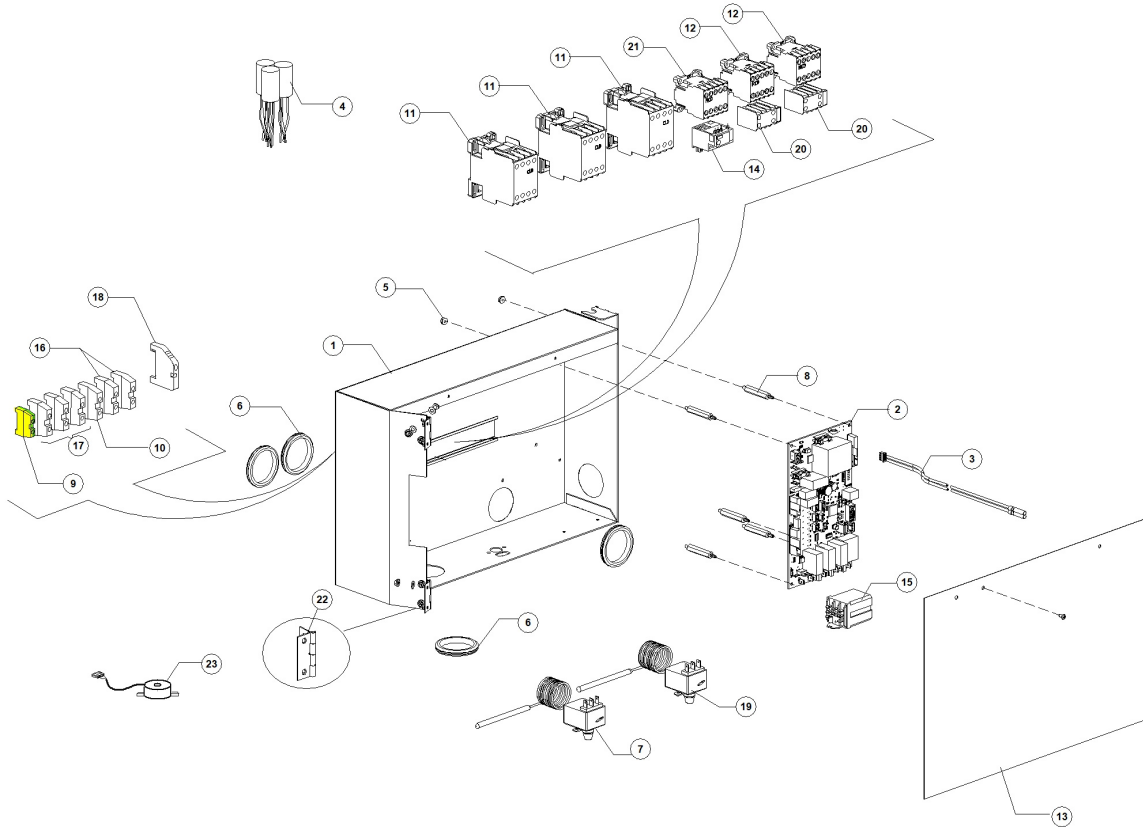

Зип Общепит

PL3 S PLUS DDE XP PS 380-400/3N/50 EAC - DWR1017672 - Electric control components - DW138E

vsezip.ru

+7(812)987-08-81

Зип Общепит

PL3 S PLUS DDE XP PS 380-400/3N/50 EAC - DWR1017672 - Electric control components - DW138E

vsezip.ru
Description

Pos.	Code	Descrizione	Description
1	DW91130	PORTACOMPONENTI LP2-3-4/2021	ELECTRIC COMPONENTS PANEL POT/2020
2	DW580400	SCHEDA MADRE 2021 NO FIRMWARE (M)	MAINBOARD 2021 (NO SOFTWARE)
3	DW91172	SONDA 2NSNE1,55/6E15NCE C9CONJST007 N/G	THERMOSTAT PROBE DIHRECO2
4	DW15149	FILTRO ANTIDIS.F3 (CX0.47MF)	LOW NOISE FILTER F3 (CX0.47MF)
5	DW91184	DADO CON FLANGIA PER SCHEDA	
6	DW13324	PASSACAVO GOMMA D.46X50	RUBBER FAIRLEAD D.46X50
7	DW2000430	TERMOSTATO DI SICUR. 110 1500PVC	SAFETY THERMOSTAT 110 1500PVC
8	DW91173	DIST.FISS.SCHEDA M4/D4 H40	KEY-BOARD SPACER LP/2020
9	DW3006173	MORSETTO 16mmqSL-16 GIALLO-VERDE	TERMINAL 16mmq YELLOW/GREEN
10	DW3006155	MORSETTO NEUTRO 16mmq BLU	TERMINAL 16mmq BLEU
11	DW10300067	TELERUTT. 25A/12A 3NA 1NC 230V 50-60HZ	CONTACTOR 25A/12A 3NA 1NC 230V 50-60HZ
12	DW15086	TELERUTTORE 230V 50/60Hz 4C AC3(6A)	CONTACTOR 230V 50/60Hz 4C AC3(6A)
13	DW11600039	PROTEZ. COMPON. ELET. G12 415X285X1	ELECTRICAL COMPONENTS PROTECTION
15	DW16047	RELE TRIP.16A 230VAC 50/60Hz	TRIPOLAR RELAY 16A 230VAC 50/60Hz
16	DW3071122	MORSETTO 2.5mm DOPPIO A MOLLA (ZDK 2.5)	TERMINAL 2,5mmq DOUBLE
17	DW3006082	MORSETTO 16mmqSL-16	TERMINAL 16mmq
18	DW3006093	FERMO PER GUIDA DIN	DIN RAIL RETAINER
19	DW3072158	TERMOSTATO DI SICUR. 90 1500PVC	SAFETY THERMOSTAT 90 1500PVC
20	DW3006068	CONTATTI AUSI.X MC9.10 24V 1NA1NO	MC9 AUXILIARY CONTACT 1NO-1NC
21	DW15086	TELERUTTORE 230V 50/60Hz 4C AC3(6A)	CONTACTOR 230V 50/60Hz 4C AC3(6A)
22	DW15170	CERNIERA PANNELLO COMP. 1/2 LARGA	HINGE