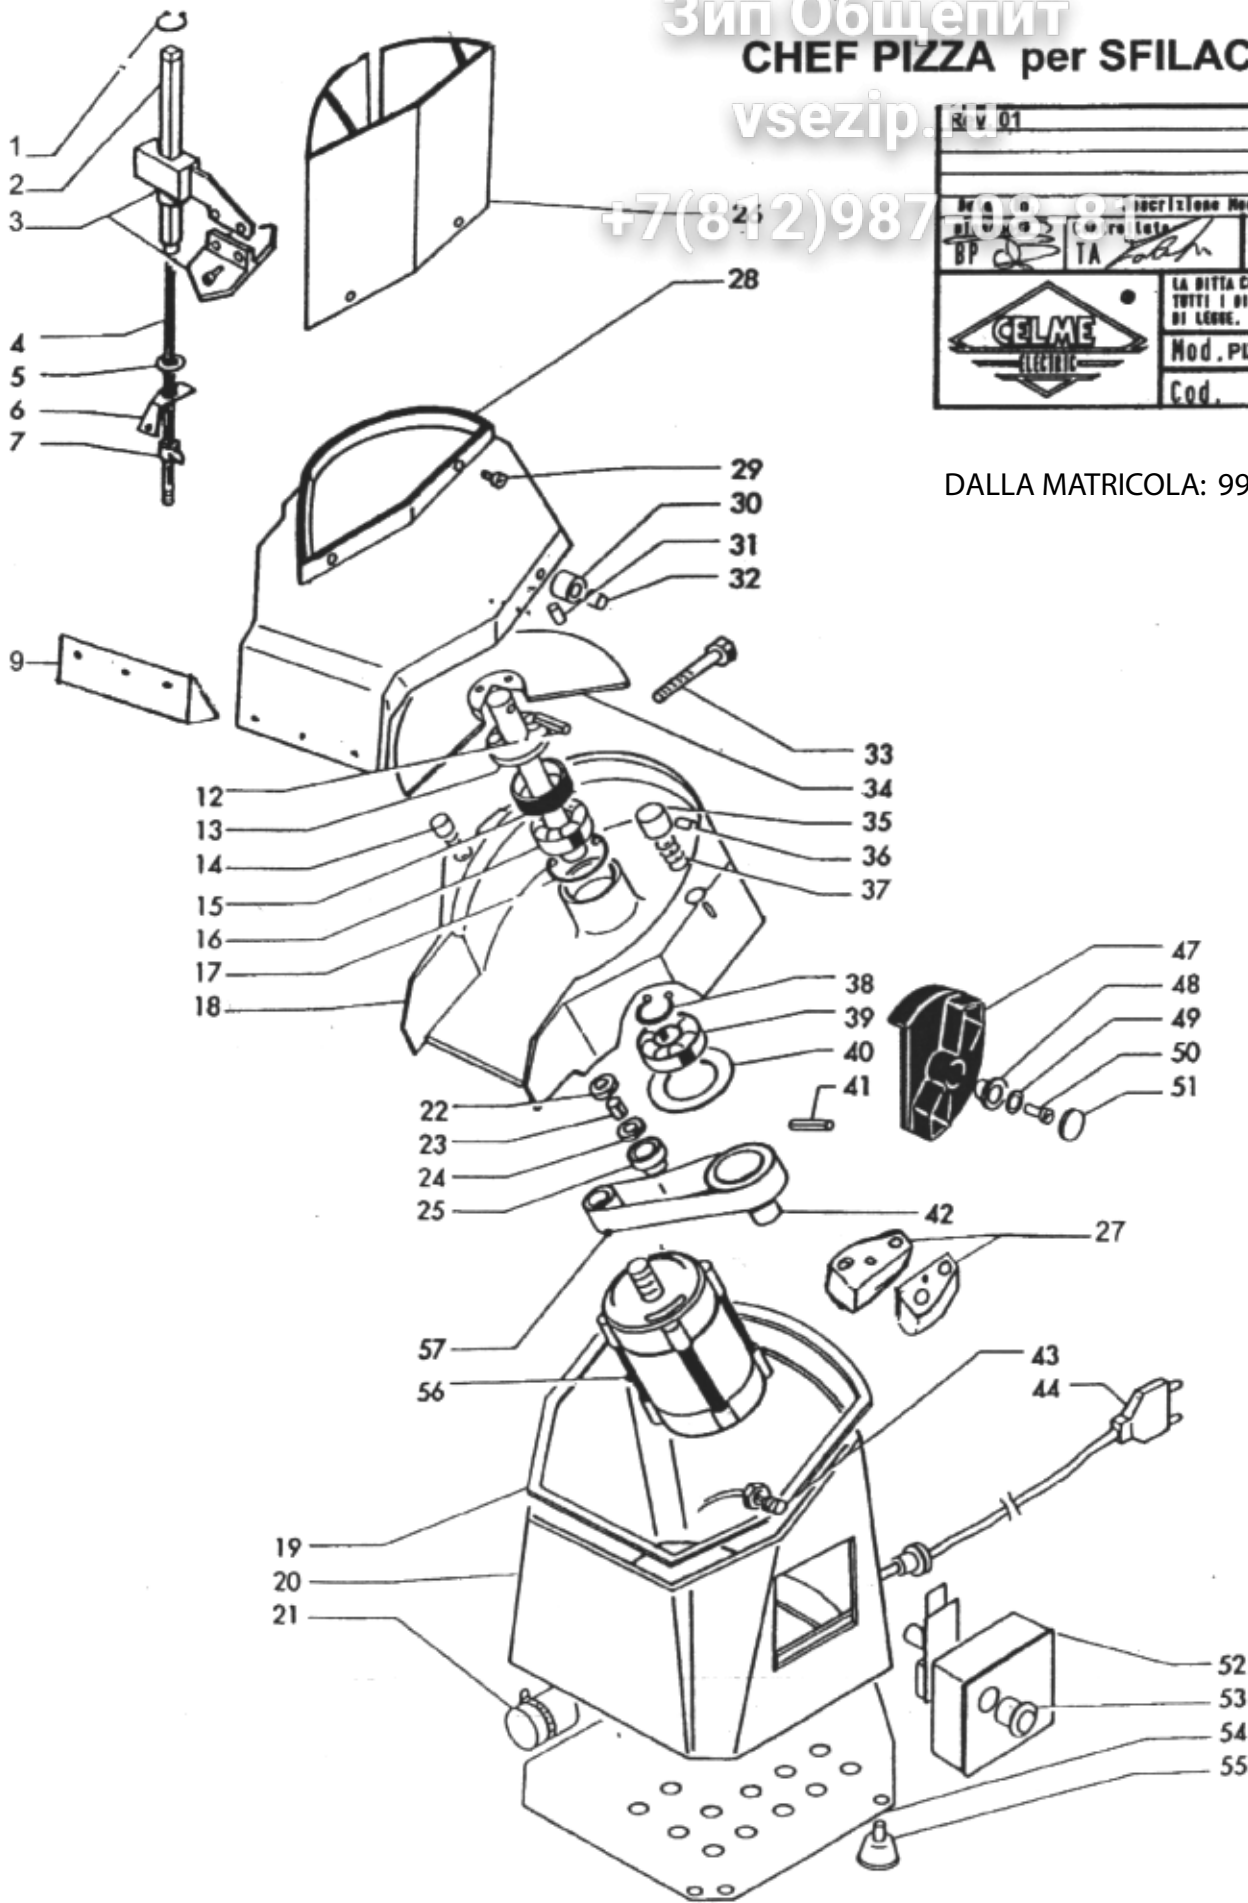

Зип Общепит

CHEF PIZZA per SFILACCIARE

vsezip.ru

+7(812)9871098

S. V. 01	
Ar. n. 01	
Inscrizione Modifica	
BP	TA
Data 01-01-99	
LA DITTA CELME SI RISERVA TUTTI I DIRITTI A TORNARE DI LEGGE.	
Mod. PIZZA SFILAC.	
Cod. 931101-05	

DALLA MATRICOLA: 99010001

Firma D.V. 		CHEF PIZZA PER SFILACCIARE MN-TR [R1] dalla Matricola: 99010001
POS	CODICE	DESCRIZIONE
1	75176	SEEGER ESTERNO G6X1
2	431404A	ASTA COMANDO MICRO ALTA
3	515520	MANIGLIA E PRESSOPÈ
4	751436	ALBERO P. COMANDO MICRO ALTO
5	801431	RONDELLA PROTEZIONE MICRO MANIGLIA
6	161418	TEGOLINO CHIUSURA MICRO
7	50381	COMANDO MICRO CON CALAMITA
9	16992	PROTEZIONE BOCCA CHPZ
12	755924	SPINA PERNO CENTRALE 5X25 EL. INOX
13	505608	PERNO CENTRALE MONTATO
14	605517	MICRO BOCCA
15	755619	CORTECO 15X35X7
16	755620	CUSCINETTO 6202 2RS
17	755921	SEEGER INTERNO J36X1,5
18	431500	CORPO CENTRALE
19	801405	GUARNIZIONE CORPO
20	431434	BASAMENTO
21	605272	CONDENSATORE 12,5X450
22	75160	CUSCINETTO 626 SW
23	71175	DISTANZIALE CUSCINETTO
24	75160	CUSCINETTO 626 SW
25	801433	TENDICINGHIA CHPZ
26	431401A	BOCCA ALTA PIZZA
27	801432	SUPPORTO MOTORE CHPZ 2PEZZI
28	431444	COPERCHIO
29	725943	VITE 4X8 TS- INOX
30	745973	NOTTOLINO INOX
31	745634	SCATTO MANIGLIA
32	745951	VITE CHIUSURA COPERCHIO
33	745963	PERNO ROTAZIONE COPERCHIO
34	505557	ESPULSORE ALTO
35	745632	BOTTONE MANIGLIA
36	745950	GRANO MANIGLIA
37	755900	MOLLA
38	75205	SEEGER ESTERNO A15X1
39	755620	CUSCINETTO 6202 2RS
40	165622	ANELLO CHIUSURA PERNO CENTRALE
41	755924	SPINA 5X25 EL INOX
42	745600	PULEGGIA CHPZ SFILACCIATO
43	605511	MICRO MAGNETICO
44	50153	CAVO SCIUKO COMPLETO
44A	50490	CAVO TR + PASSACAVO E SPINA
47	515564	MANIGLIA CHIUSURA COPERCHIO
48	745962	RONDELLA ROTAZIONE MANIGLIA
49	71198	RONDELLA 8,4X16X1,7
50	715931	VITE BLOCCAGGIO 6X25 TCEI
51	805577	BOTTONE MANIGLIA
52	605521	PULSANTIERA 12V MN
52A	605522	PULSANTIERA 380 TR
53	60523	INTERRUTTORE A FUNGO
54	161425	FONDO CHIUSURA
55	80138	PIEDINO BASSO M5
56	605503	MOTORE MONOFASE TERMICA
56A	605500	MOTORE TRIFASE TERMICA
57	811436	CINGHIA 13X360 CHPZ NUOVO