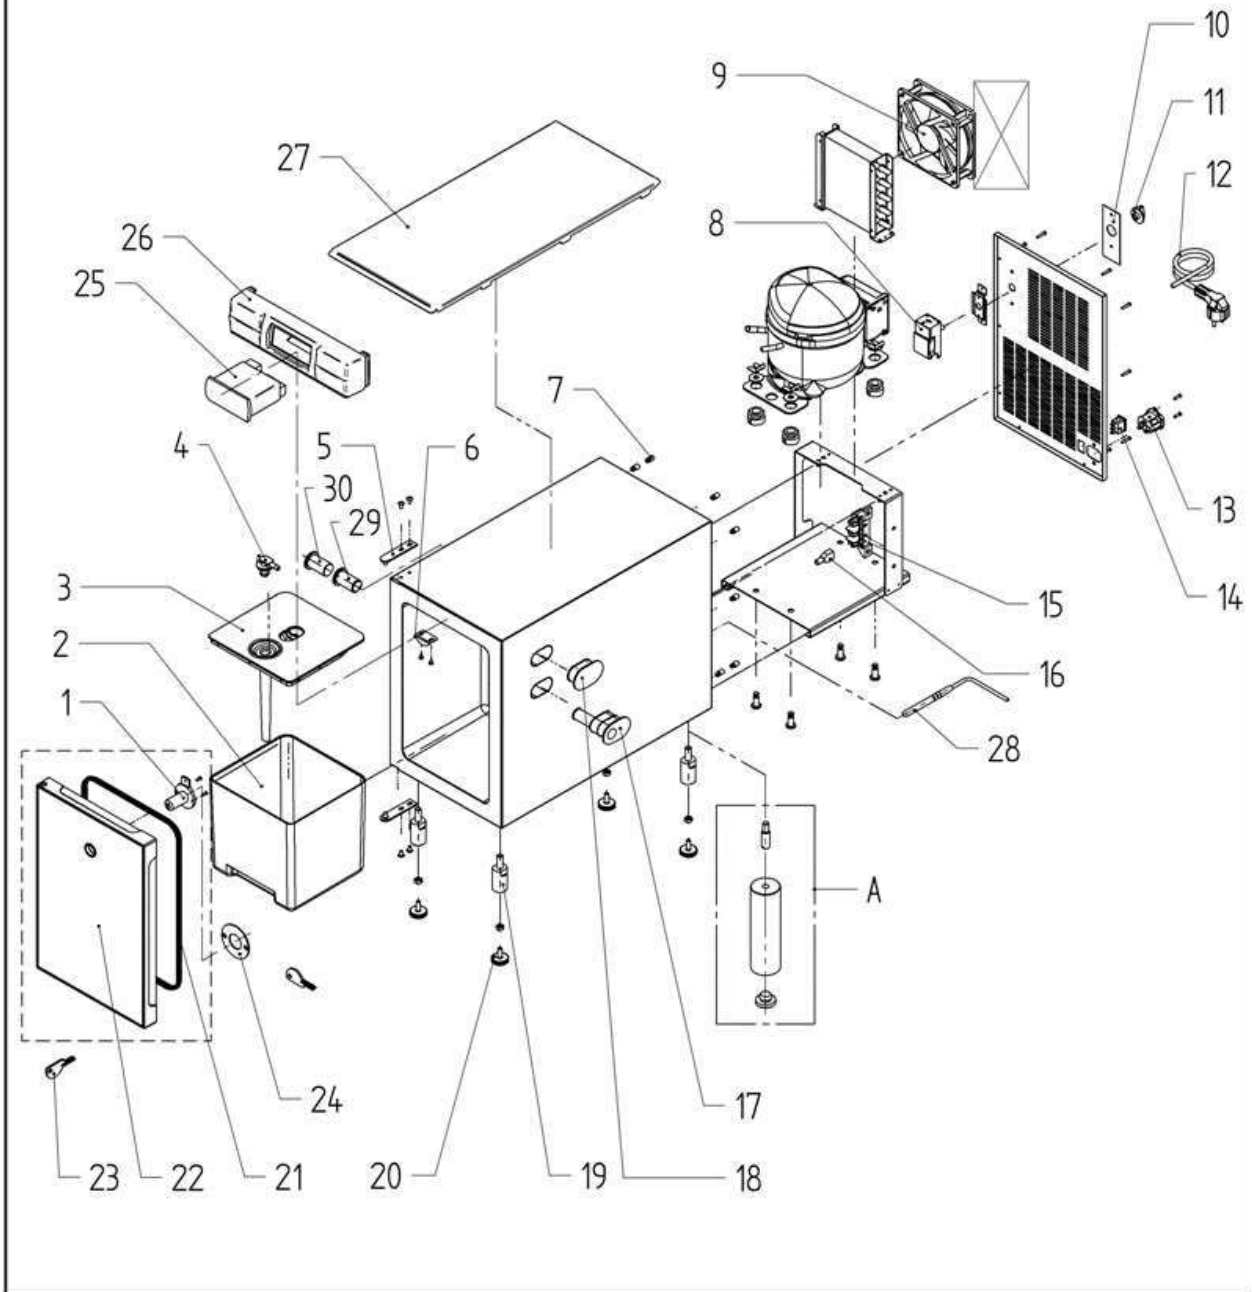

Зип Общепит

vsezip.ru

+7(812)987-08-81

Cooler 9190

Beistellkühler 9190 3-51
Standalone Cooler 3-51

Zeichnung: 1 - 1
Ausgabe/Vers.: 5

09.06.2015

Pos.	Teilenummer Part Number No.de référence	Bezeichnung	Designation	EA	
				1	2
A	33.3312.9100	Nachrüstsatz Füße mit M8-M6	retrofit kit feet with M8-M6		
	33.2369.0000	Fuss 100 mm	feet 100mm		
	33.2468.0000	Gewindebolzen Fuss	headless pin feet		
1	33.2556.2000	Schloss inkl. 2 Schlüssel	lock incl. 2 key		
	00.0047.3106	Senkschraube ISO 7046-2-M 3x12-A2-H	Counter sunk screw ISO 7046-2-M 3x12-A2-H		
2	33.2546.6000	Milchschale für 03 9190 0000	milk container for 03 9190 0000		
	33.2546.6100	Milchschale mit Sensor für 03 9190 5000			
3	33.2546.7000	Deckel Milchschale	cover milk container		
4	33.2427.5000	Schlauchadapter Plug and Clean	adapter Plug and Clean		
5	33.2555.9000	Scharnier kompl.	hinge compl.		
	00.0047.3363	Flkpf-Schraube ISO 7045-M 4x10-1.4301-H	Pan head screw ISO 7045-M 4x10-1.4301-H		
6	33.2556.0000	Schliessblech	locking plate		
	00.0047.3321	Flkpf-Schraube ISO 7045-M 3x12-1.4301-H	Pan head screw ISO 7045-M 3x12-1.4301-H		
7	33.2556.6000	Hülse Rückwand	sleeve rear cover		
8	33.2555.0000	Thermostat	thermostat		
	33.2554.8000	Ventilator 115V für 03 9190 0000	ventilator 115V for 03 9190 0000		
	33.2554.9000	Ventilator 230V für 03 9190 0000	ventilator 230V for 03 9190 0000		
9	33.4039.5000	Ventilator 240V für 03 9190 5000	ventilator 240V for 03 9190 5000		
	33.2556.1000	Schild Thermostat	control panel thermostat		
	33.2558.0000	Netzanschlussleitung China	Mains connection line china		
12	33.2555.2000	Netzanschlussleitung Europa	Mains connection line europe		
	33.2555.3000	Netzanschlussleitung USA	Mains connection line USA		
	33.2556.5000	Netzanschlussleitung Japan	Mains connection line Japan		
13	33.2556.4000	Kaltgerätestecker	low-power device plug		
14	33.2555.6000	Schalter Ein-Aus	switch on-off		
15	33.2555.7000	Steckschraubleiste 3-polig	plug connector 3-p		
16	33.2218.5000	Flachsteckhülsevollisoliert auf freistehende Kontakte der Netzklemme stecken	receptacle to be plugged on isolated contacts of the power supply terminal		
		Schlauchdurchführung	receptacle to be plugged on isolated contacts of the power supply terminal		
17	33.2445.0000	Schlauchdurchführung	receptacle to be plugged on isolated contacts of the power supply terminal		
18	33.2487.2000	Blinddeckel	dummy cover		
20	33.2555.4000	Fuß verstellbar	feet adjustable		
21	33.2555.8000	Türdichtung Silikon	door gasket silicone		
22	33.2556.3000	Tür kompl. für 03 9190 0000	door compl. For 03 9190 0000		
	33.4039.3000	Tür komplett für 03 9190 5000	door compl. For 03 9190 5000		
	33.4166.9000	Tür kompl. Front schwarz	door compl. Front black		
23	33.2617.2000	Schlüssel	key		
24	33.4038.8000	Gummidichtung für Schloss			
25	33.4038.9000	Thermostat für 03 9190 5000	thermostat for 03 9190 500026		
28	33.4039.2000	NTC-Fühler			
29	33.4096.8000	Milchschlauchführung innen	Milk tube guidance outer part		
30	33.4096.9000	Milchschlauchführung außen	Milk tube guidance inner part		