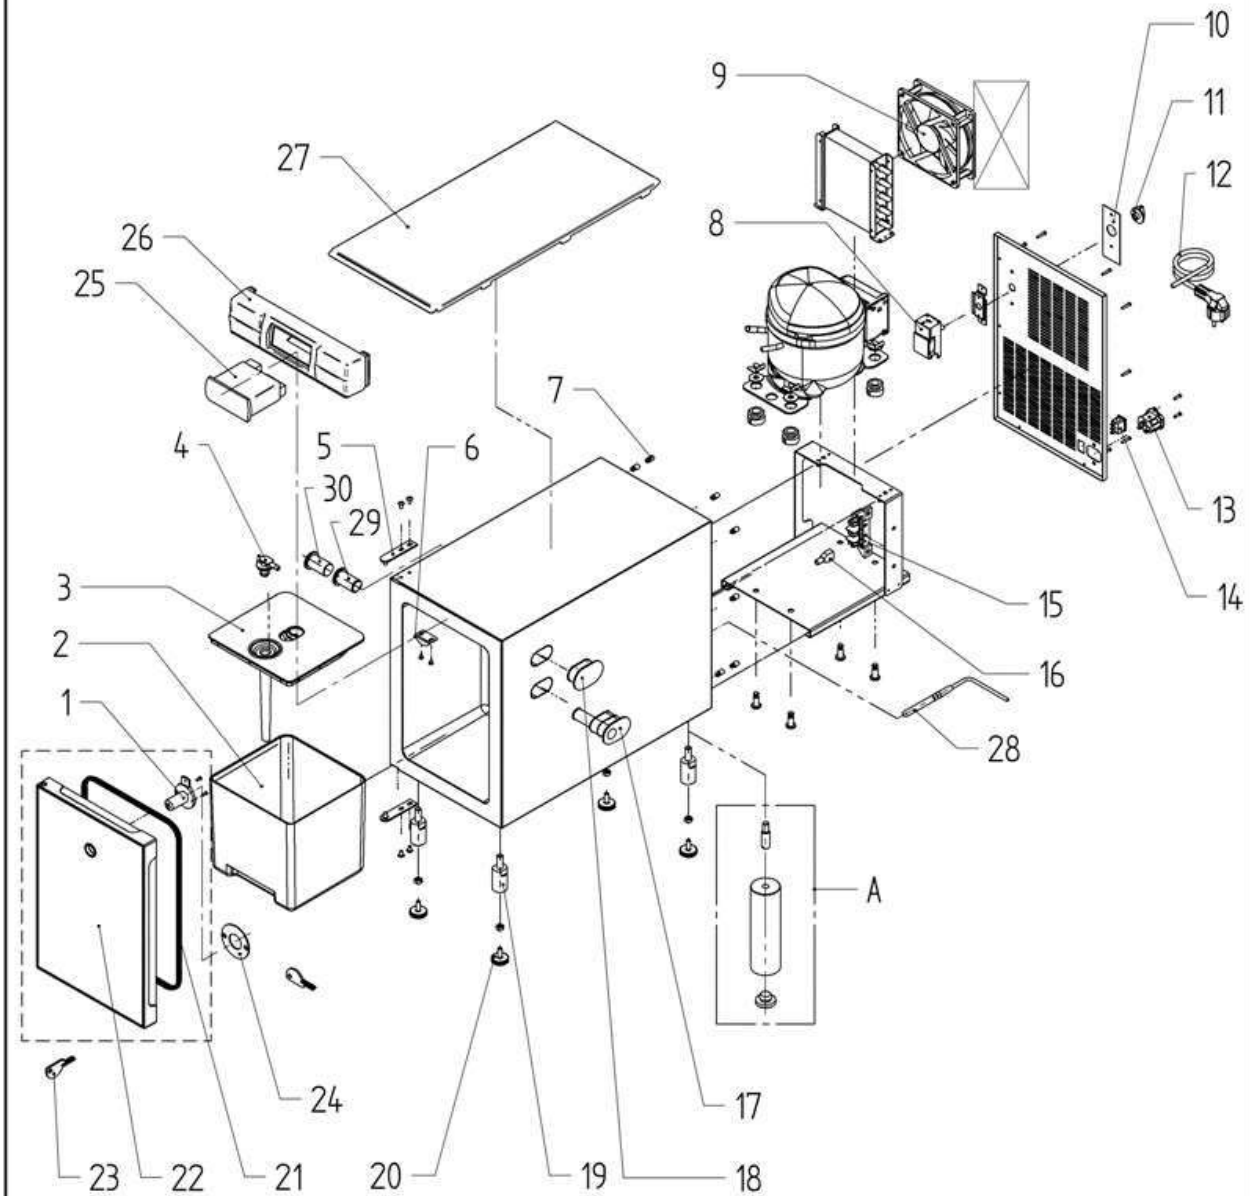

Зип Общепит

vsezip.ru

+7(812)987-08-81

Cooler 9190

Beistellkühler 9190 3-51  
Standalone Cooler 3-51

Zeichnung: 1 - 1  
Ausgabe/Vers.: 5

09.06.2015

Pos.	Teilenummer Part Number No.de référence	Bezeichnung	Designation	EA	
				1	2
A	33.3312.9100	Nachrüstsatz Füße mit M8-M6	retrofit kit feet with M8-M6		
	33.2369.0000	Fuss 100 mm	feet 100mm		
	33.2468.0000	Gewindebolzen Fuss	headless pin feet		
1	33.2556.2000	Schloss inkl. 2 Schlüssel	lock incl. 2 key		
	00.0047.3106	Senkschraube ISO 7046-2-M 3x12-A2-H	Counter sunk screw ISO 7046-2-M 3x12-A2-H		
2	33.2546.6000	Milchschale für 03 9190 0000	milk container for 03 9190 0000		
	33.2546.6100	Milchschale mit Sensor für 03 9190 5000			
3	33.2546.7000	Deckel Milchschale	cover milk container		
4	33.2427.5000	Schlauchadapter Plug and Clean	adapter Plug and Clean		
5	33.2555.9000	Scharnier kompl.	hinge compl.		
	00.0047.3363	Flkpf-Schraube ISO 7045-M 4x10-1.4301-H	Pan head screw ISO 7045-M 4x10-1.4301-H		
6	33.2556.0000	Schliessblech	locking plate		
	00.0047.3321	Flkpf-Schraube ISO 7045-M 3x12-1.4301-H	Pan head screw ISO 7045-M 3x12-1.4301-H		
7	33.2556.6000	Hülse Rückwand	sleeve rear cover		
8	33.2555.0000	Thermostat	thermostat		
	33.2554.8000	Ventilator 115V für 03 9190 0000	ventilator 115V for 03 9190 0000		
	33.2554.9000	Ventilator 230V für 03 9190 0000	ventilator 230V for 03 9190 0000		
9	33.4039.5000	Ventilator 240V für 03 9190 5000	ventilator 240V for 03 9190 5000		
	33.2556.1000	Schild Thermostat	control panel thermostat		
	33.2558.0000	Netzanschlussleitung China	Mains connection line china		
12	33.2555.2000	Netzanschlussleitung Europa	Mains connection line europe		
	33.2555.3000	Netzanschlussleitung USA	Mains connection line USA		
	33.2556.5000	Netzanschlussleitung Japan	Mains connection line Japan		
13	33.2556.4000	Kaltgerätestecker	low-power device plug		
14	33.2555.6000	Schalter Ein-Aus	switch on-off		
15	33.2555.7000	Steckschraubleiste 3-polig	plug connector 3-p		
16	33.2218.5000	Flachsteckhülsevollisoliert auf freistehende	receptacle to be plugged on isolated contacts of the		
		Kontakte der Netzklemme stecken	power supply terminal		
17	33.2445.0000	Schlauchdurchführung	receptacle to be plugged on isolated contacts of the		
			power supply terminal		
18	33.2487.2000	Blinddeckel	dummy cover		
20	33.2555.4000	Fuß verstellbar	feet adjustable		
21	33.2555.8000	Türdichtung Silikon	door gasket silicone		
22	33.2556.3000	Tür kompl. für 03 9190 0000	door compl. For 03 9190 0000		
	33.4039.3000	Tür komplett für 03 9190 5000	door compl. For 03 9190 5000		
	33.4166.9000	Tür kompl. Front schwarz	door compl. Front black		
23	33.2617.2000	Schlüssel	key		
24	33.4038.8000	Gummidichtung für Schloss			
25	33.4038.9000	Thermostat für 03 9190 5000	thermostat for 03 9190 500026		
28	33.4039.2000	NTC-Fühler			
29	33.4096.8000	Milchschlauchführung innen	Milk tube guidance outer part		
30	33.4096.9000	Milchschlauchführung außen	Milk tube guidance inner part		