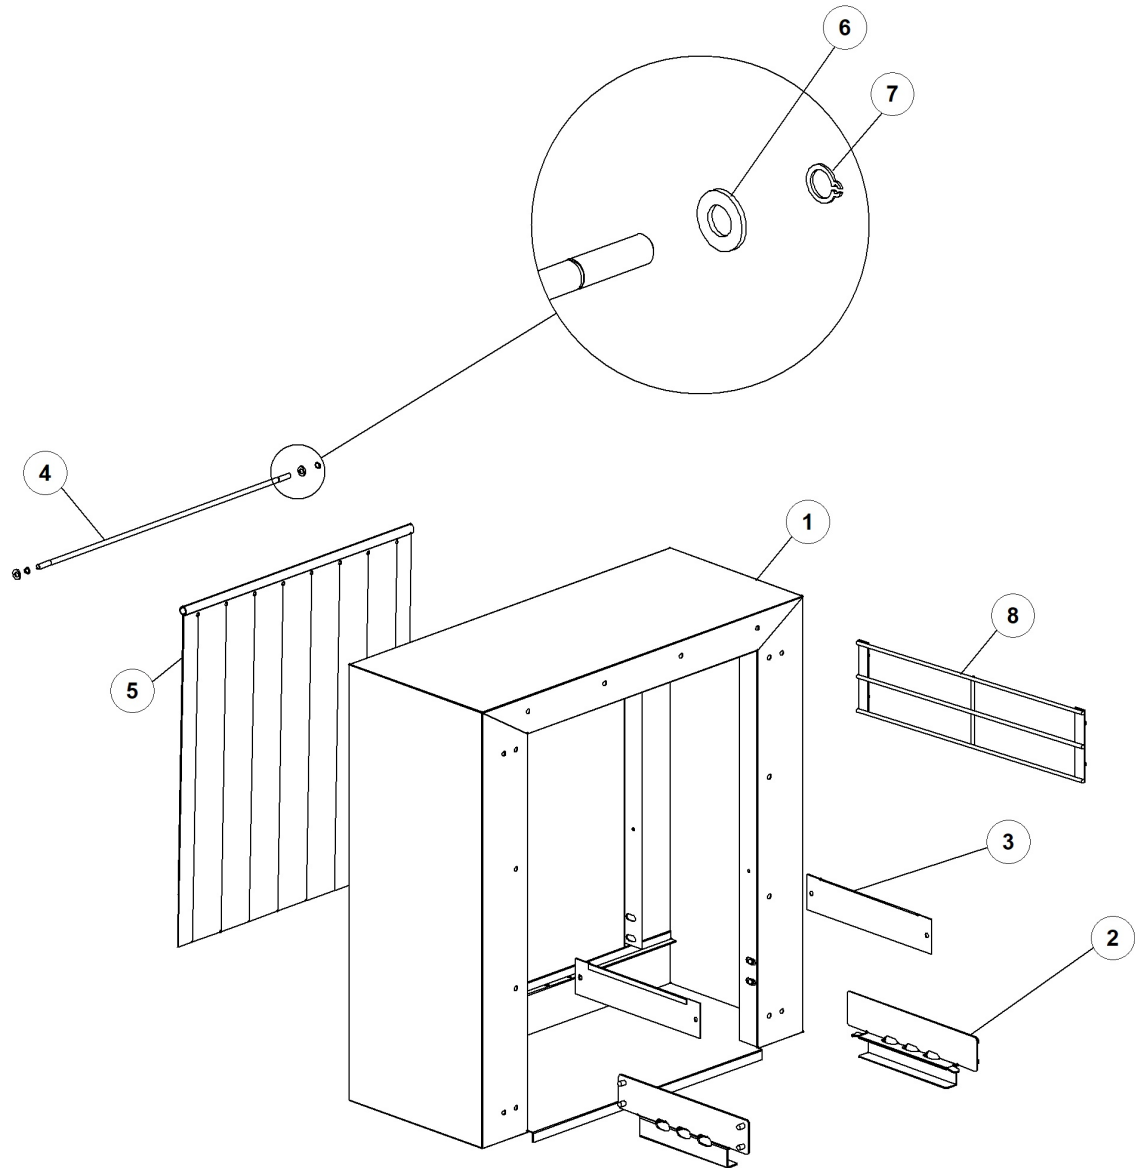

Зип Общепит

RX184 DX XP DDE DR69 ID 400/3N/50 EAC - DWR1002420 - Splash guard L=300 - DW212M

vsezip.ru

+7(812)987-08-81

Зип Общепит

RX184 DX XP DDE DR69 ID 400/3N/50 EAC - DWR1002420 - Splash guard L=300 - DW212M

vsezip.ru
Description

+7(812)987-08-81

Pos.	Code	Descrizione	Description
1	DW3070022	AS. PARASPRUZ 300 RX	
2	DW3070011	AS. GUIDA CESTO 300 RX	
3	DW3070161	PARATIA TENDINA PARASP.300 RX (N)	
4	DW3071069	ASSE TENDINA ESTERNA RX	EXTERNAL CURTAIN ROD
5	DW3071070	TENDINA PARASPRUZZI RX	SPLASH GUARD CURTAIN
6	DW11185	RONDELLA 8X16 PIANA INOX DIN125	8X16 S/S PLANE WASHER DIN125
7	DW11815	SEEGER DIAM.8 INOX UNI7435	SNAP RING D.8 S/S
8	DW3071314	GRIGLIA L 300 PER RX	OVERFLOW PIPE FOR VX231-VX231S RX2016