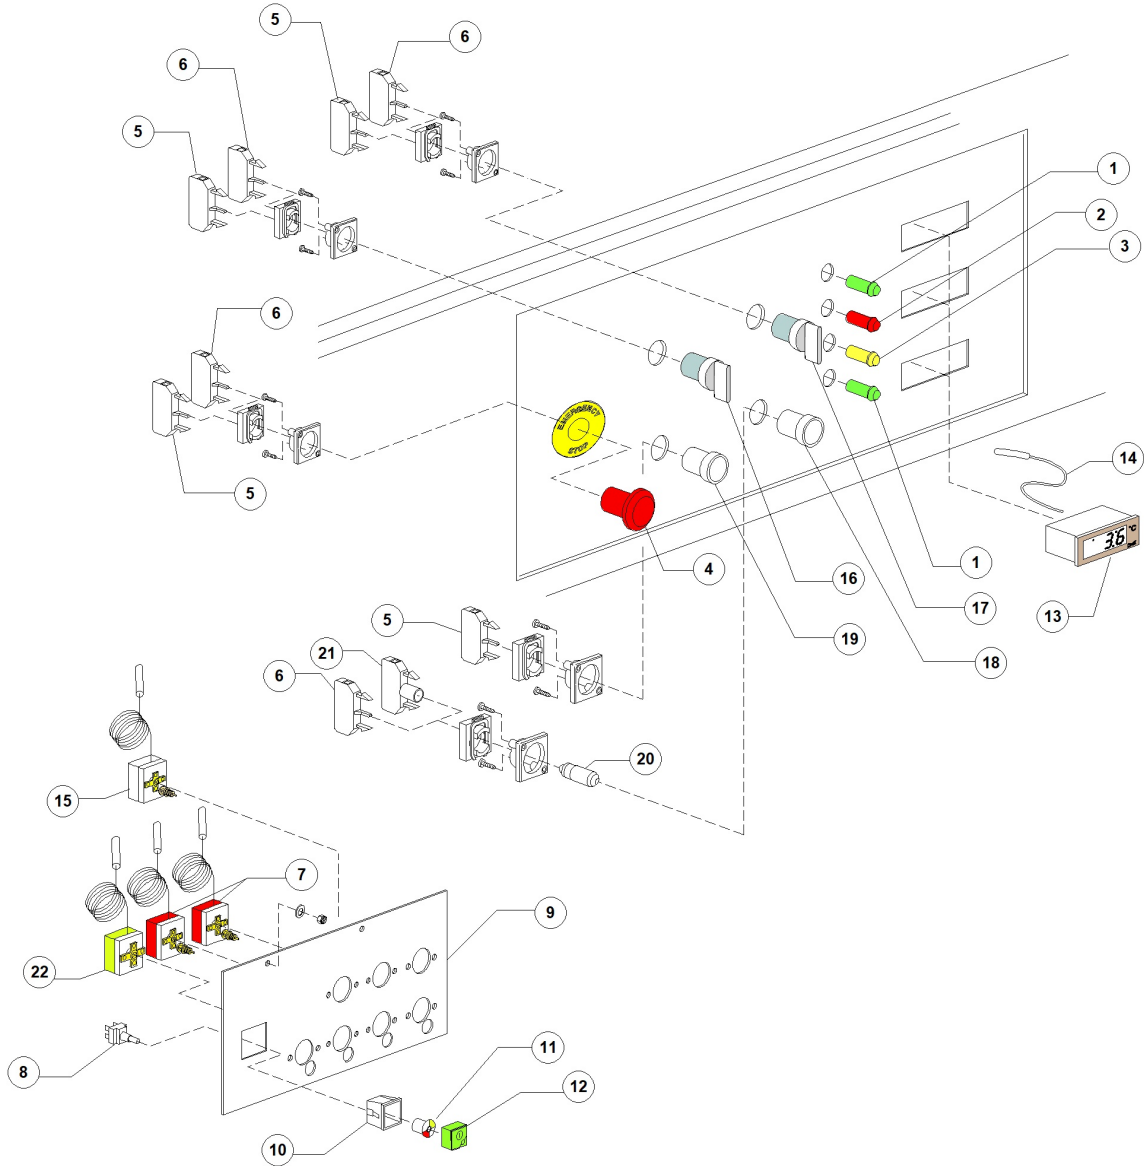

Зип Общепит

RX184 DX XP DDE DR69 ID 400/3N/50 EAC - DWR1002420 - Control panel and switches - DW212M

vsezip.ru

+7(812)987-08-81

Зип Общепит

RX184 DX XP DDE DR69 ID 400/3N/50 EAC - DWR1002420 - Control panel and switches - DW212M