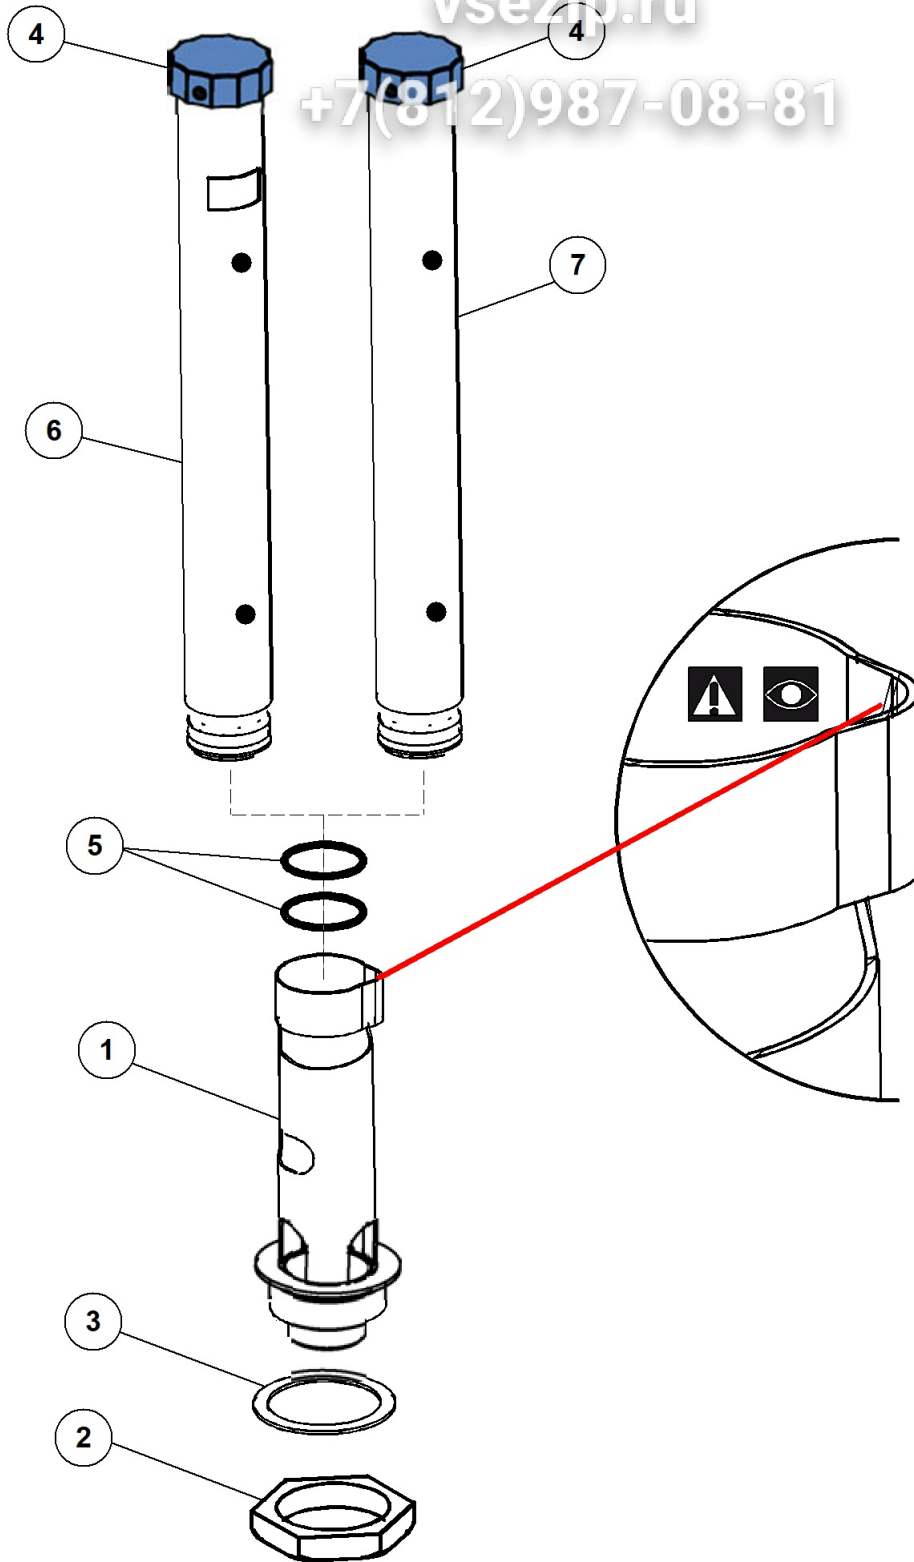

Зип Общепит

RX184 DX XP DDE DR69 ID 400/3N/50 EAC - DWR1002420 - Over flow pipe - DW212M

vsezip.ru

+7(812)987-08-81

Зип Общепит

RX184 DX XP DDE DR69 ID 400/3N/50 EAC - DWR1002420 - Over flow pipe - DW212M

Pos.	Code	Descrizione	Description
1	DW3071184	INNESTO TROPPO PIENO TRAINO RX 2016	JOINT FOR OVERFLOW PIPE
2	DW10600012	DADO BASSO PER FISS. RAMPA G.1201	FASTENING RISER FLAT NUT
3	DW10200173	GUARNIZIONE 75X58X2	75X58X2 GASKET
4	DW88105	TAPPO TROPPOPIENO GRIGIO	OVERFLOW PIPE PLUG
5	DW13019	GUARNIZIONE 4137 OR 140 NBR	O-RING 140 4137 (MIN. 10 PCS)
6	DW3071182	TROPPO PIENO PER UNA O DUE VASCHE RX2016	OVERFLOW PIPE 1 OR 2 WASH TANKS
7	DW3071183	TROPPO PIENO CIECO TRAINO RX 2016	OVERFLOW PIPE 2016