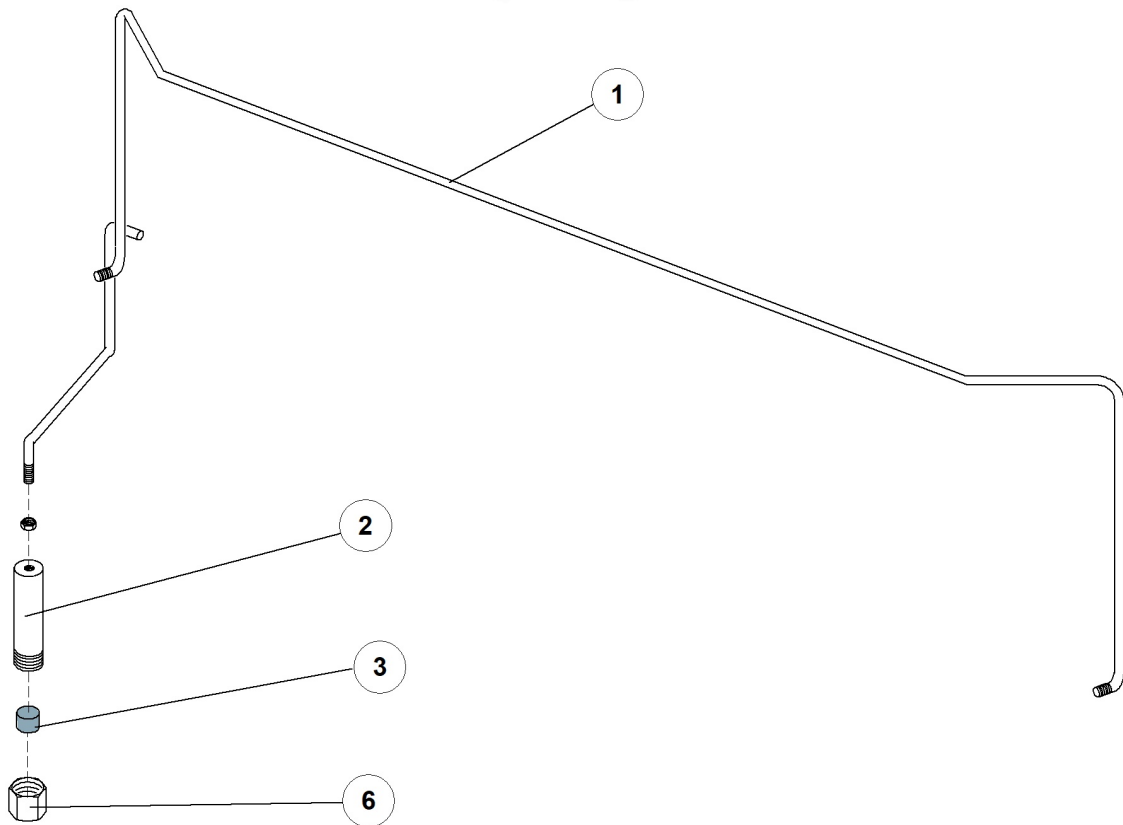

Зип Общепит

RX184 DX XP DDE DR69 ID 400/3N/50 EAC - DWR1002420 - Pre-wash economizer - DW212M

vsezip.ru

+7(812)987-08-81

Зип Общепит

RX184 DX XP DDE DR69 ID 400/3N/50 EAC - DWR1002420 - Pre-wash economizer - DW212M

Pos.	Code	Descrizione	Description
1	DW3071012	ECONOMIZZATORE LAV 600 SX-RISC PRO DX RX	ECONOMIZER 600 LEFT WASH-RIGHT RINSE
1	DW3071013	ECONOMIZZATORE LAV 600 DX-RISC PRO SX RX	ECONOMIZER 600 RIGHT WASH-LEFT RINSE
2	DW3003058	PORTA CALAMITA ECONOMIZZ. CESTI6/97	ECONOMIZER MAGNET HOLDER
3	DW3003113	MAGNETE PER ECONOM. DIAM.12X10 6/97	MAGNETIC UNIT
4	DW3009112	PIEG. SUPPORTO MAGNETE PER PORTA	ECONOMIZER MICROSWITCH SUPPORT
5	DW3003112	REED MICRO PORTA E530	MAGNETIC REED SWITCH
6	DW3004184	"TAPPO FEM. 3/8" PER COD. 3003058-3060065"	3/8 FEMALE PLUG