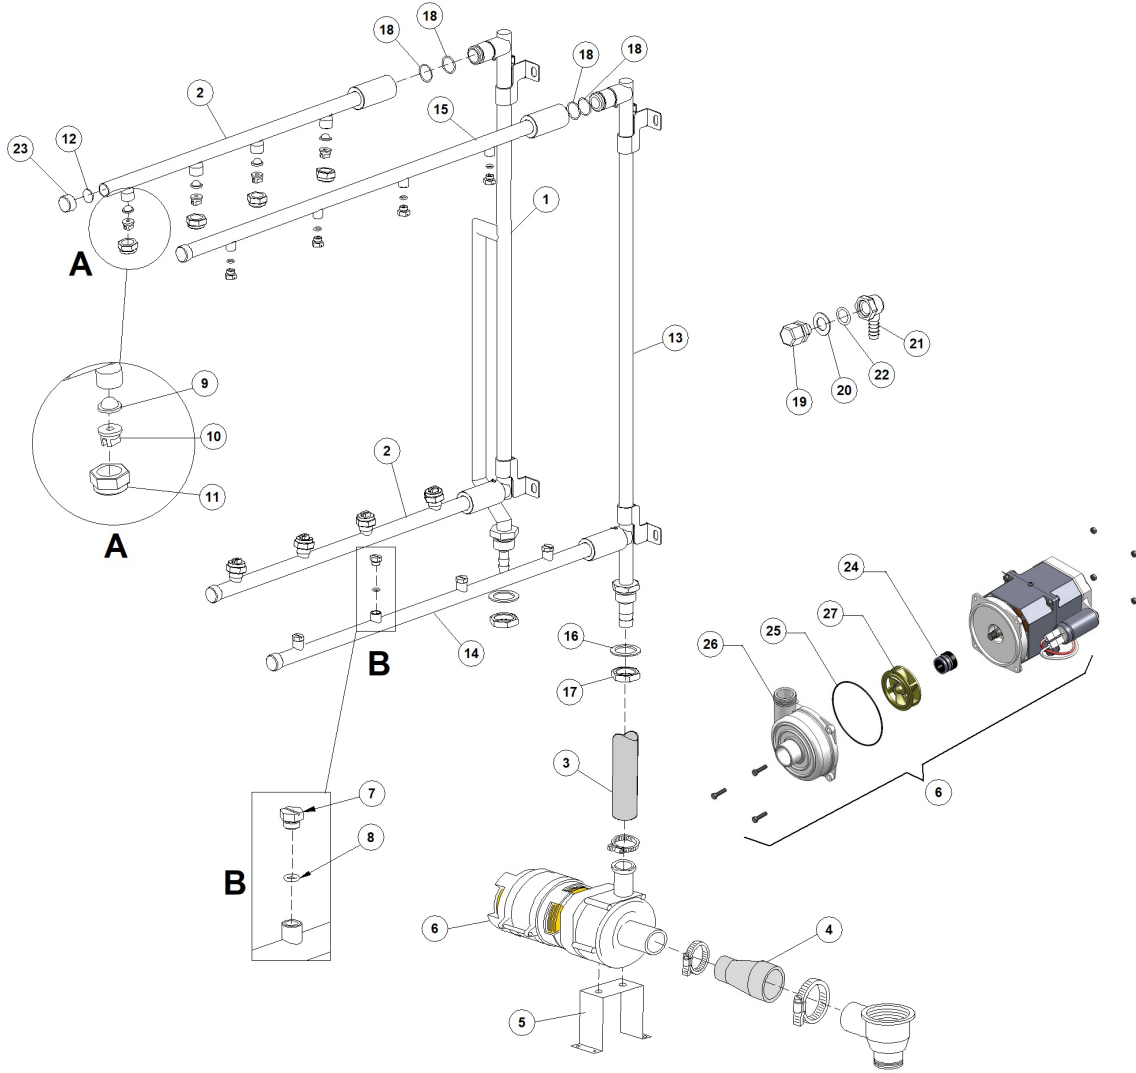

Зип ОщепИТ

RX184 DX XP DDE DR69 ID 400/3N/50 EAC - DW1002420 - Rinsing components - DW212M

vsezip.ru

+7(812)987-08-81

Зип Общепит

RX184 DX XP DDE DR69 ID 400/3N/50 EAC - DWR1002420 - Rinsing components - DW212M

vsezip.ru

+7(812)987-08-81

Pos.	Code	Descrizione	Description
1	DW3071058	ASS. RAMPA RISCIAQUO RX	RINSE RISER ASSEMBLY
2	DW3071059/A	ASS. BRACCIO RISCIAQUO RX CdR	RINSE ARM ASSEMBLY
4	DW540005	MANICOTTO ASPIRAZ.POMPA TEK.4 85SH	SUCTION PIPE COUPLING
5	DW3070270	PIEG. STAFFA POMPA PRE-RIS RX EVO\PRO	SUPPORT PRE-RINSE PUMP RX EVO\PRO
6	DW3071096	POMPA 0.27HP 220Çú240 50Hz	PUMP HP0.27 220-240V/50HZ
7	DW2200120	UGELLO PRERISCIAQUO 1/8M GAS	PRERINSE NOZZLE 1/8M GAS
8	DW13002	GUARNIZIONE OR R6 NBR	O-RINGR R6 NBR (MIN. 10 PCS)
10	DW3083096	UGELLO RISC A LAMA 03 110¶∅ INOX¶ÿCdR	S/S RINSE NOZZLE 03 110¶∅
11	DW2200116	I-GHIERA 3/8F INOX	"S/S RING NUT 3/8" F"
12	DW2002051	GUARN. EPDM TAPPO RISC. D.17,5X1,5	GASKET EPDM D.17,5X1,5
13	DW3071057	ASS. RAMPA PRERISCIAQUO RX	PRE RINSE RISER ASSEMBLY
14	DW3071060	AS BRACCIO PRERISCIAQUO RX EVO-PRO	PRERINSE ARM ASSEMBLY
15	DW3071060	AS BRACCIO PRERISCIAQUO RX EVO-PRO	PRERINSE ARM ASSEMBLY
16	DW13326	GUARNIZIONE D.38X27X2	GASKET D.38X27X2
17	DW2200103	DADO 3/4 ES.32X8 OTTONE PER TRAINO	HEXAGONAL BRASS NUT 3/4
18	DW13025	GUARNIZIONE OR 2081	O-RING 2081
19	DW3003128	GOMITO DI CARICO G3/8	LOADING ELBOW G3/8
20	DW3009387	RONDELLA GOMITO CARICO	LOADING ELBOW WASHER
21	DW3003129	GOMITO PORTAGOMMA 12 - G3/8	ELBOW HOSE-CONNECTION 12 G3/8
22	DW3003130	GUARNIZIONE OR 123 NBR	O-RING 123 NBR
23	DW2002054	TAPPO M18X1 D21X9	PLUG M18X1 D21X9
24	DW15100/S	TENUTE ROTANTI EPDM(15100/DO)	EPDM ROTARY SEAL (15100/DO)
25	DW18245	#OR 91x1,78 POMPA HP0.33	O-RING
26	DW3071096/A	#CHIOCCIOLA POMPA L63 (PLA_104)