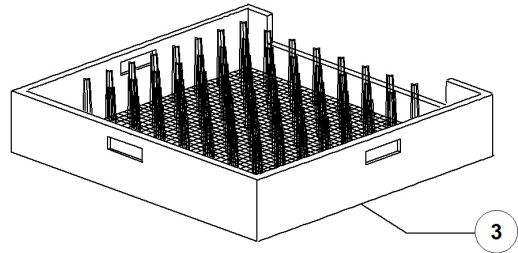

Зип ОщепИТ

RX184 DX XP DDE DR69 ID 400/3N/50 EAC - DWR1002420 - Baskets - DW212M

vsezip.ru

+7(812)987-08-81

Зип Общепит

RX184 DX XP DDE DR69 ID 400/3N/50 EAC - DWR1002420 - Baskets - DW212M

Pos.	Code	Descrizione	Description
1	DWC40	CESTO PIATTI PLASTICA 50X50	PLASTIC PLATES BASKET 500X500
2	DWC47	CESTELLO POSATE 8 POSTI	CUTLERY BASKET 8 PLACES
3	DWC43	CESTO TRAINO VASSOI (LATO APERTO)	TRAYS BASKET (ONE SIDE OPEN)
4	DWC44	CESTO BICCHIERI MAGL.LARGA PLASTICA	500X500 LARGE MESH GLASS BASKET