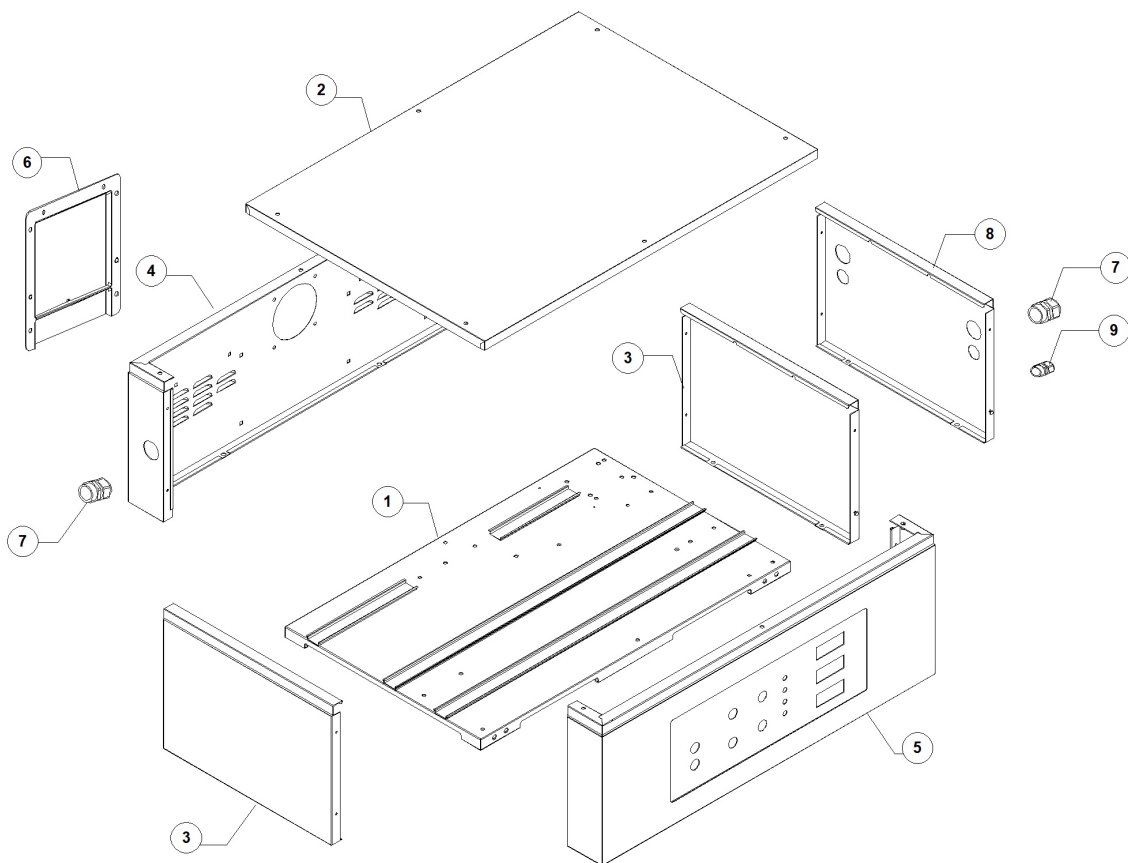

Зип Общепит

RX184 DX XP DDE DR69 ID 400/3N/50 EAC - DWR1002420 - Panel - DW212M

vsezip.ru

+7(812)987-08-81

Зип Общепит

RX184 DX XP DDE DR69 ID 400/3N/50 EAC - DWR1002420 - Panel - DW212M

vsezip.ru
Description