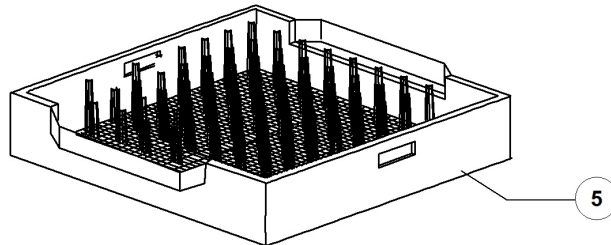

Зип ОщепИТ

RX184 DX XP DDE DR69 ID 400/3N/50 EAC - DWR1002420 - Baskets - DW212M

vsezip.ru

+7(812)987-08-81

Зип Общепит

RX184 DX XP DDE DR69 ID 400/3N/50 EAC - DWR1002420 - Baskets - DW212M

Pos.	Code	Descrizione	Description
1	DWC40	CESTO PIATTI PLASTICA 50X50	PLASTIC PLATES BASKET 500X500
2	DWC47	CESTELLO POSATE 8 POSTI	CUTLERY BASKET 8 PLACES
3	DWC43	CESTO TRAINO VASSOI (LATO APERTO)	TRAYS BASKET (ONE SIDE OPEN)
4	DWC44	CESTO BICCHIERI MAGL.LARGA PLASTICA	500X500 LARGE MESH GLASS BASKET