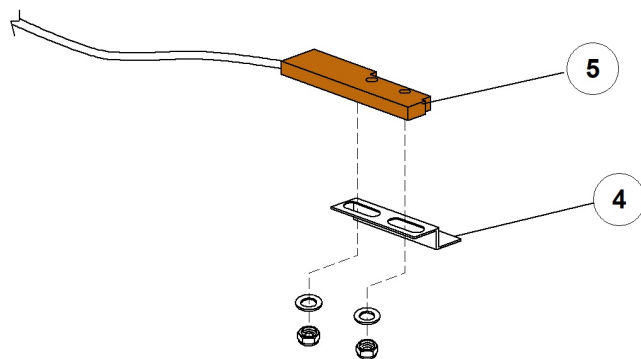

Зип Общепит

RX184 DX XP DDE DR69 ID 400/3N/50 EAC - DWR1002420 - Pre-wash economizer - DW212M

vsezip.ru

+7(812)987-08-81

Зип Общепит

RX184 DX XP DDE DR69 ID 400/3N/50 EAC - DWR1002420 - Pre-wash economizer - DW212M

Pos.	Code	Descrizione	Description
1	DW3071012	ECONOMIZZATORE LAV 600 SX-RISC PRO DX RX	ECONOMIZER 600 LEFT WASH-RIGHT RINSE
1	DW3071013	ECONOMIZZATORE LAV 600 DX-RISC PRO SX RX	ECONOMIZER 600 RIGHT WASH-LEFT RINSE
2	DW3003058	PORTA CALAMITA ECONOMIZZ. CESTI6/97	ECONOMIZER MAGNET HOLDER
3	DW3003113	MAGNETE PER ECONOM. DIAM.12X10 6/97	MAGNETIC UNIT
4	DW3009112	PIEG. SUPPORTO MAGNETE PER PORTA	ECONOMIZER MICROSWITCH SUPPORT
5	DW3003112	REED MICRO PORTA E530	MAGNETIC REED SWITCH
6	DW3004184	"TAPPO FEM. 3/8" PER COD. 3003058-3060065"	3/8 FEMALE PLUG