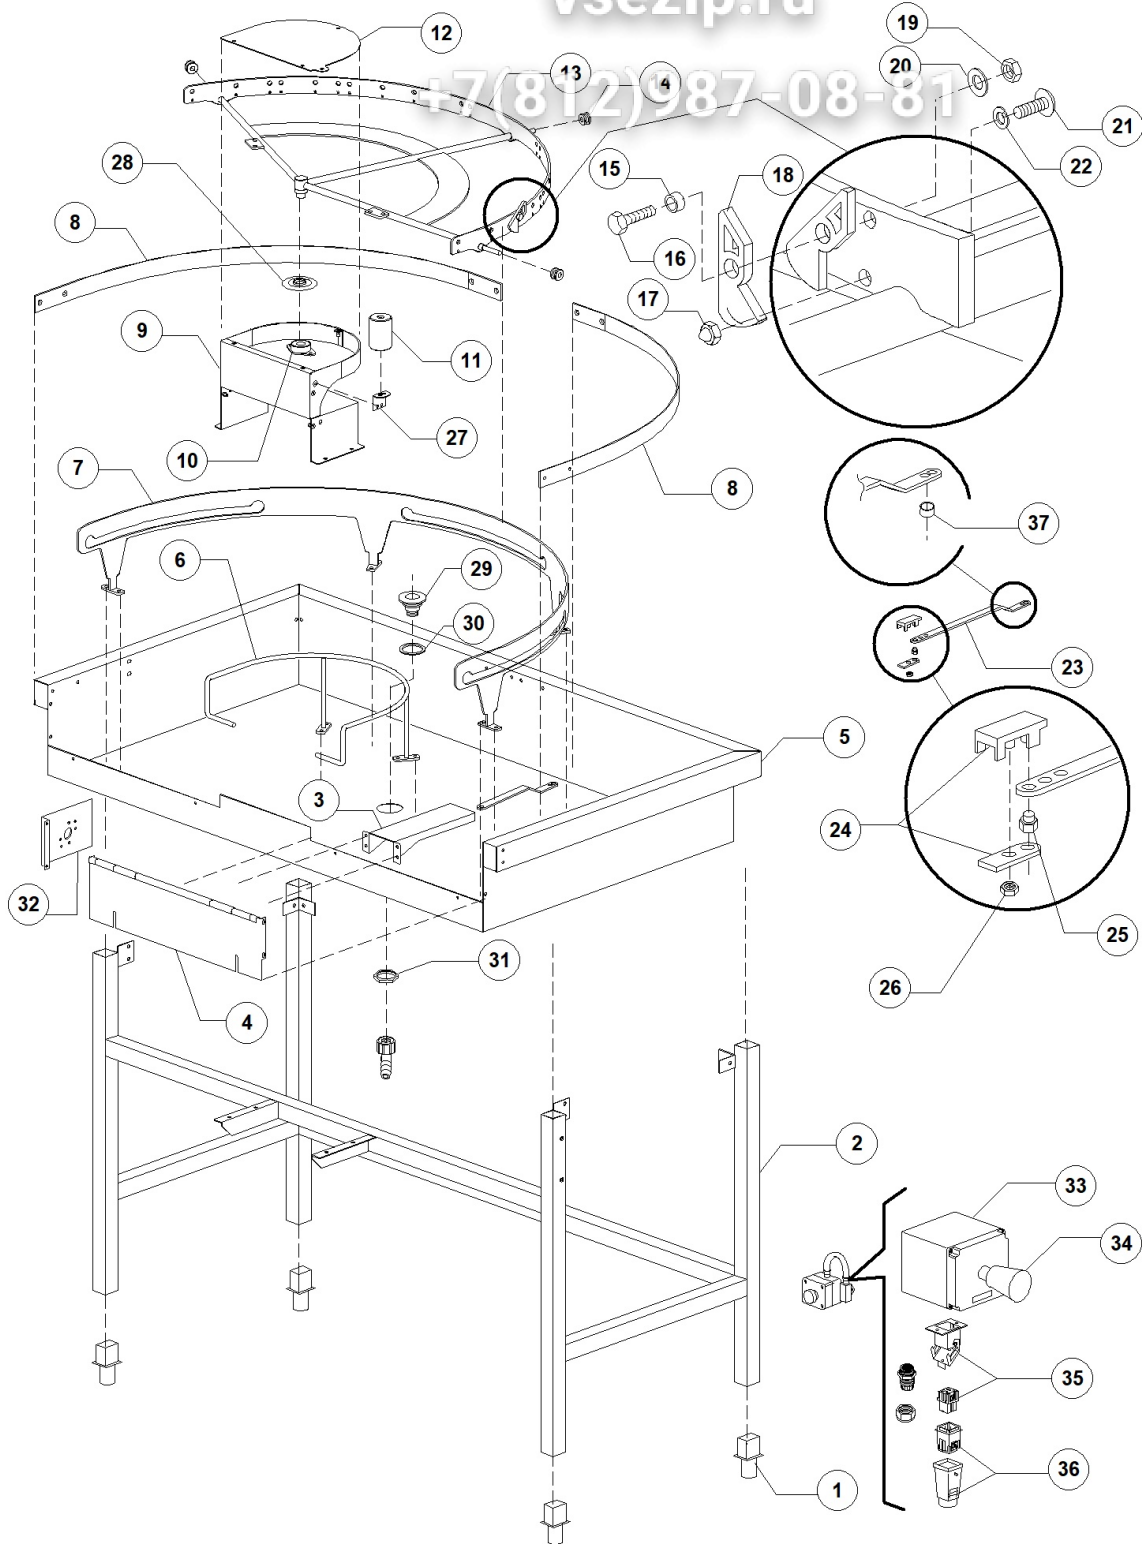

Зип Общепит

RX184 DX XP DDE DR69 ID 400/3N/50 EAC - DWR1002420 - 180° mechanized curve - DW212M

vsezip.ru

+7(812)987-08-81

Зип Общепит

RX184 DX XP DDE DR69 ID 400/3N/50 EAC - DWR1002420 - 180° mechanized curve - DW212M