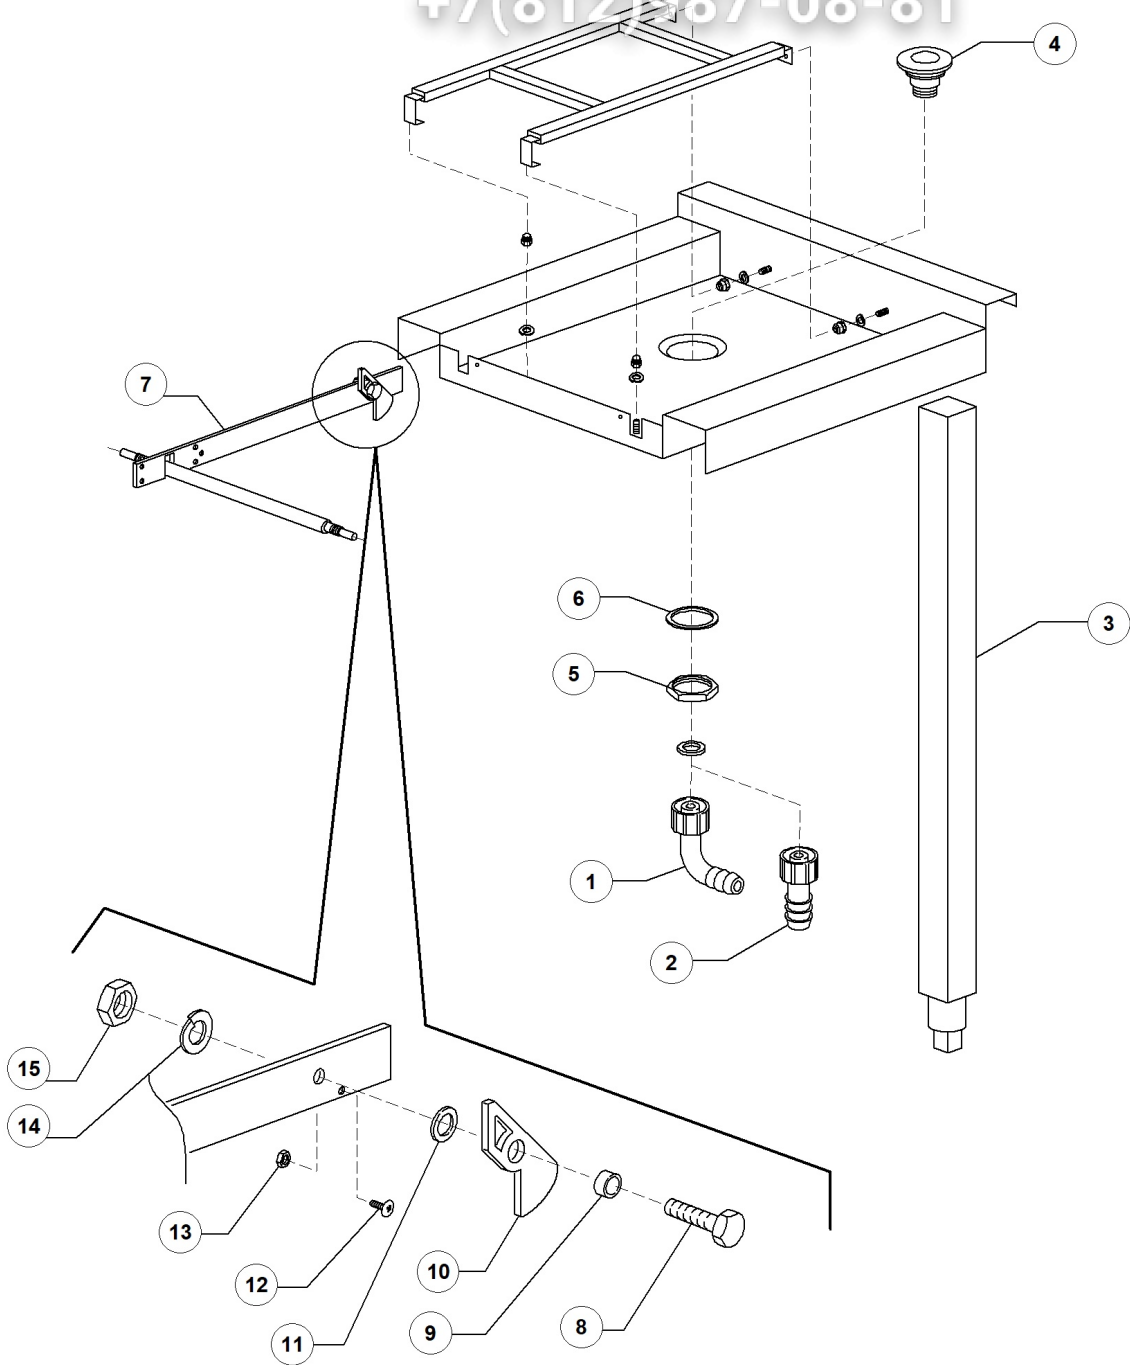

Зип Общепит

RX184 DX XP DDE DR69 ID 400/3N/50 EAC - DWR1002420 - Angle loading table - DW212M

vsezip.ru

+7(812)987-08-81

Зип Общепит

RX184 DX XP DDE DR69 ID 400/3N/50 EAC - DWR1002420 - Angle loading table - DW212M

vsezip.ru

Pos.	Code	Descrizione	Description
1	DW15613	"GOMITO NYLON SCARICO 1"1/4X32"	"DRAIN ELBOW 1" 1/4X32"
2	DW15613/A	"PORTAGOMM.SCARICO 1"1/4X32 DITTO"	"STRAIGHT HOSE CONNECTOR 1"1/4X32"
3	DW3009608	#ASS.GAMBA PER LC98	LEG ASSEMBLY
4	DW10200113	PILETTA SCARICO	FLOOR DRAIN
5	DW10200114	DADO PILETTA G2 ESA-75	FLOOR DRAIN NUT
6	DW10200173	GUARNIZIONE 75X58X2	75X58X2 GASKET
7	DW3003071	SUPPORTO ARPIONE TAV. ANG. 35X6X450	ANGLE TABLE PAWL SUPPORT
7	DW3003071/A	SUPP. MAGG. ARPIONE TAV. ANG. 35X6X600	
8	DW11128	VITE INOX M10X25 TE DIN933	M10X25 TE S/S SCREW
9	DW3003060	DISTANZ. PER ARPIONE SU TAV. E CURVE MEC	PAWL SPACER
10	DW3063009	ARPIONE INOX C. MECC.	MECHANIZED ARC S/S PAWL
11	DW3003024	RONDELLA CARRELLO 19X12X1 PTFE	WASHER 19X12X1 PTFE
12	DW11197	VITE M5X10 TCB INOX DIN 7985	M5X10 TCB S/S SCREW DIN7985
13	DW11707	DADO M5 CIECO CALOTTA SEMISF. A2 DIN1587	S/S CAP NUT M5 DIN1587
14	DW11192	RONDELLA GROWER M10 INOX DIN 127B	M10 S/S GROWER WASHER DIN127B
15	DW11719	DADO M10 INOX DIN 934	S/S NUT M10 DIN934

+7(812)987-08-81