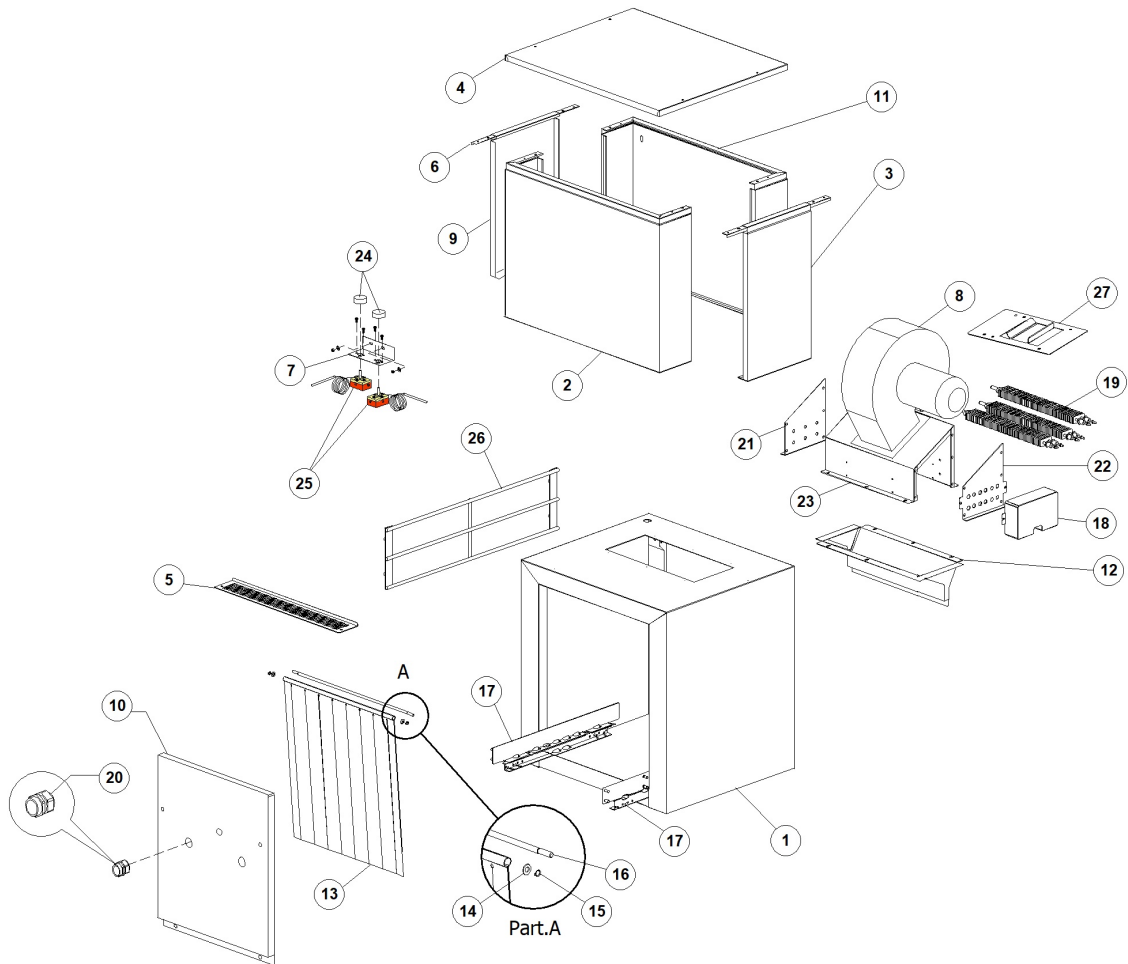

Зип Общепит

RX184 DX XP DDE DR69 ID 400/3N/50 EAC - DWR1002420 - Drying - DW212M

vsezip.ru

+7(812)987-08-81

Зип Общепит

RX184 DX XP DDE DR69 ID 400/3N/50 EAC - DWR1002420 - Drying - DW212M

vsezip.ru
Description

+7(812)987-08-81

Pos.	Code	Descrizione	Description
1	DW3070025	AS. CASSONE ASCIUG 600 COIB RX	
2	DW3070115	PIEG. CARTER ANT. ASCIUG 600 RX	
3	DW3070170	PIEG. PORTA ASCIUG 600 RX	
4	DW3070127	COPERCHIO ASCIUGATURA 600 RX	
5	DW3009362/B	RETE PROTEZIONE ASPIRAZIONE SUPERIO	
6	DW3070180	PIEG. RINF PORTA ASCIUG 600 RX	
7	DW3009104	PIEG. SQ. TERMOSTATI PER ASCIUGATUR (N)	DRYER THERMOSTATS SUPPORT
8	DW3003118	MOTOVENTILAT VMN604 0,25KW 230/400 50HZ	CENTRIFUGAL FAN 0,25KW 230/400V 50HZ
9	DW3070171	PIEG. PORTA ASCIUG 600 CON GELOSIE RX	
10	DW3070157	PANNELLO FRONT. PARASPRUZZI RX (N)	
11	DW3070123	PIEG. CARTER POST. ASCIUG 600 RX	
12	DW3070032	AS. TRAMOGGIA APERT 20mm RX (N)	
13	DW3071070	TENDINA PARASPRUZZI RX	SPLASH GUARD CURTAIN
14	DW11185	RONDELLA 8X16 PIANA INOX DIN125	8X16 S/S PLANE WASHER DIN125
15	DW11815	SEEGER DIAM.8 INOX UNI7435	SNAP RING D.8 S/S
16	DW3071069	ASSE TENDINA ESTERNA RX	EXTERNAL CURTAIN ROD
17	DW3070014	AS. GUIDA CESTO 600 RX	
18	DW3071078	SCATOLA COPRIRRESISTENZE RX	BOITE DE PROTECTION RESISTANCES
19	DW3071075	RESISTENZA RETTANGOLARE 1,5 kW	1500W RECTANGULAR HEATING ELEM.
20	DW80414	PRESSACAVO PG21 OBO CON GHIERA	CABLE FITTING PG21 OBO WITH RING NUT
21	DW3070177/A	POST CARTER PER RES RET RX 2017 (N)	
22	DW3070142/A	FRONTE CARTER PER RES RET RX 2017 (N)	
23	DW3070561	PIEG. CARTER RESIST ASCIUG RX 2020 (N)	
24	DW15105/C	MANOPOLA TERMOSTATO 0-300°C	THERMOSTAT KNOB 0-300°C
25	DW10707/3	TERMOSTATO TR2 0-280°C/ALB	THERMOSTAT TR2 0-280°C/ALB
26	DW3071317	GRIGLIA L 600 PER RX	OVERFLOW PIPE FOR VX231-VX231S RX2016
27	DW3070562	PIEG. DEFLETTORE ASCIUG RX 2020 (N)