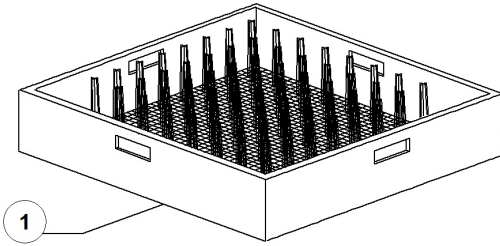

Зип ОщепИТ

RX184 DX XP DDE DR69 ID 400/3N/50 EAC - DWR1002420 - Baskets - DW212M

vsezip.ru

+7(812)987-08-81

Зип Общепит

RX184 DX XP DDE DR69 ID 400/3N/50 EAC - DWR1002420 - Baskets - DW212M

Pos.	Code	Descrizione	Description
1	DWC40	CESTO PIATTI PLASTICA 50X50	PLASTIC PLATES BASKET 500X500
2	DWC47	CESTELLO POSATE 8 POSTI	CUTLERY BASKET 8 PLACES
3	DWC43	CESTO TRAINO VASSOI (LATO APERTO)	TRAYS BASKET (ONE SIDE OPEN)
4	DWC44	CESTO BICCHIERI MAGL.LARGA PLASTICA	500X500 LARGE MESH GLASS BASKET