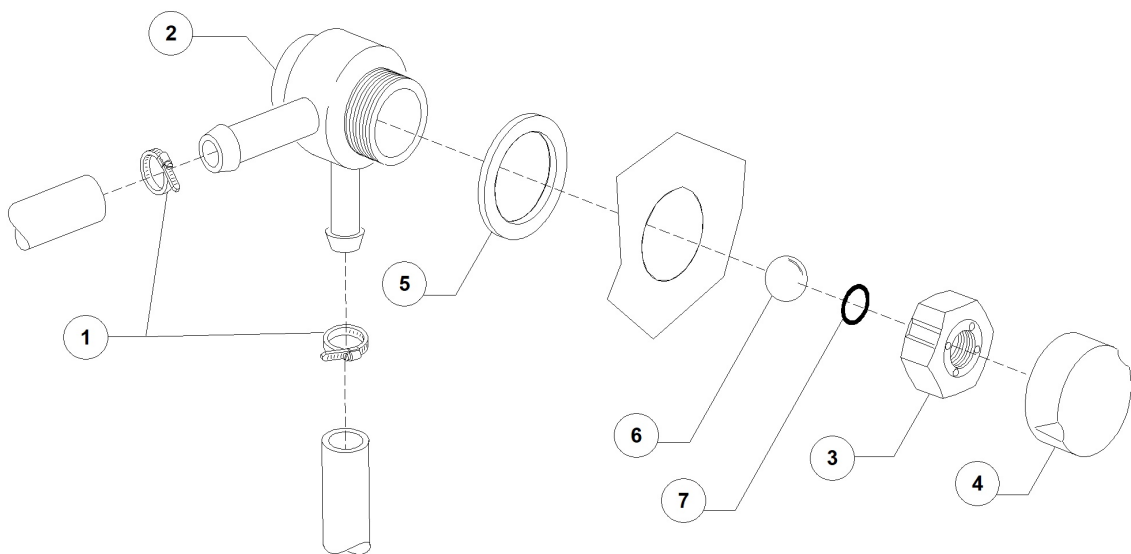

Зип Общепит

RX184 DX XP DDE DR69 ID 400/3N/50 EAC - DWR1002420 - DVGW valve - DW212M

vsezip.ru

+7(812)987-08-81

Зип Общепит

RX184 DX XP DDE DR69 ID 400/3N/50 EAC - DWR1002420 - DVGW valve - DW212M

Pos.	Code	Descrizione	Description
1	DW11807	FASCETTE AISI 430 12/22	CLAMP 12/22 AISI 430
2	DW15280	CORPO CENTRALE VALVOLA DVGW 07	DRAIN VALVE CENTER BODY
3	DW15281	DADO VALVOLA DVGW 07	VALVE NUT
4	DW15282	COPRI DADO VALVOLA DVGW 07	VALVE NUT COVER
5	DW15283	GUARNIZIONE VALVOLA DVGW 07	VALVE GASKET
6	DW15284	"SFERA 5/8" VALVOLA DVGW 07"	"5/8" BALL FOR DVGW VALVE 07"
7	DW15285	GUARNIZIONE OR 115 KTW VALVOLA DVGW 07	O-RING 115 KTW