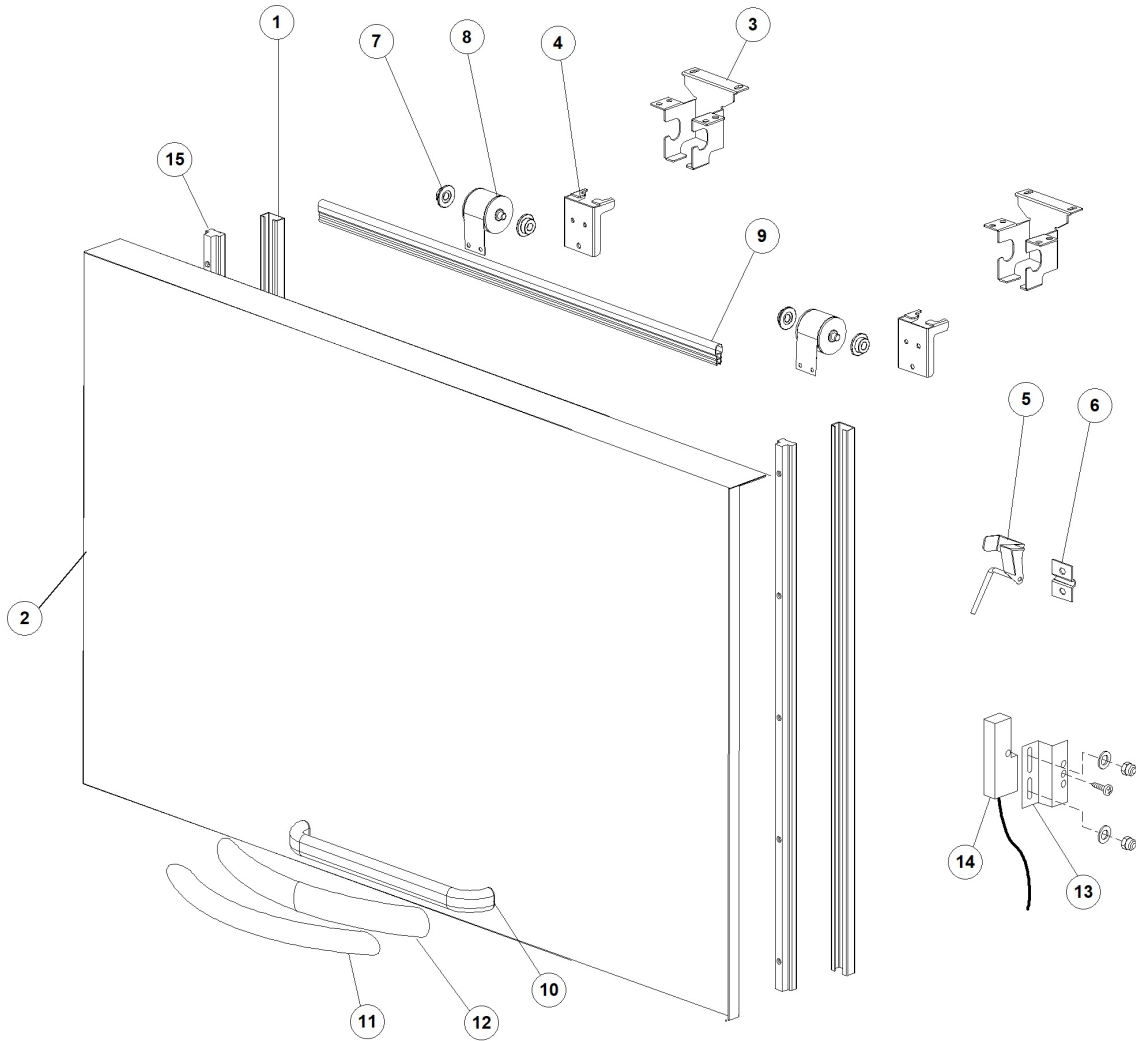

Зип Общепит

RX184 DX XP DDE DR69 ID 400/3N/50 EAC - DWR1002420 - Door L=1300 - DW212M

vsezip.ru

+7(812)987-08-81

Зип Общепит

RX184 DX XP DDE DR69 ID 400/3N/50 EAC - DWR1002420 - Door L=1300 - DW212M

Pos.	Code	Descrizione	Description
1	DW3009033	PIEG. GUIDA PATTINO	DOOR SLIDING BLOCK
2	DW3070028	ASSIEME PORTA 1300 RX (N)	DOOR ASSEMBLY 1300
3	DW3070198	PIEG. SUPPORTO MOLLA L50 RX QX (N)	SPRING SUPPORT L50
4	DW3070134	PIEG. FERMO PORTA RX	DOOR STOP
5	DW3000315	GANCIO SICUREZZA PORTA FX/CX	SAFETY DOOR HOOK
6	DW3000314	STAFFA SICUREZZA PORTA FX/CX	DOOR SAFETY BRACKET
7	DW3004012	SPALLA SUPPORTO MOLLA PORTA	SPRING HOLDER
8	DW3071120	MOLLA PER PORTA MOD 600/1300 RX	DOOR SPRING
9	DW3071114	GUARNIZIONE PORTA	DOOR SEAL
12	DW22260	MANIGLIA INOX IN ELLITTICO 40x20 INT.340	ELLIPTIC S/S HANDLE
13	DW3009112	PIEG. SUPPORTO MAGNETE PER PORTA	ECONOMIZER MICROSWITCH SUPPORT
14	DW3003112	REED MICRO PORTA E530	MAGNETIC REED SWITCH
15	DW3004026	PROFILO PATTINO GUIDA PORTA L760