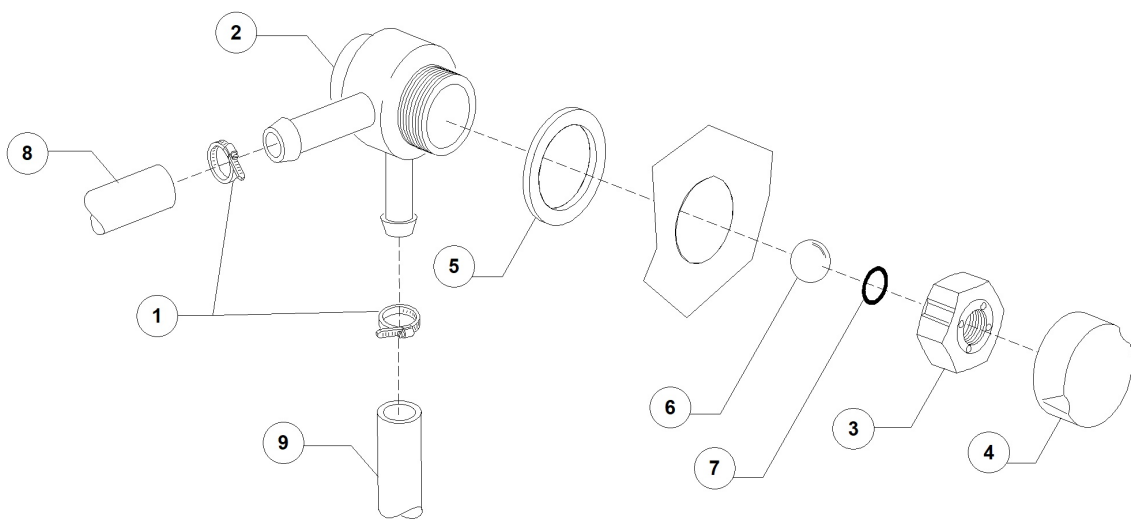

Зип Общепит

HT11 D PS DDE TS 380-400/3N/50 - DWH1001591 - DVGW valve - DW014

vsezip.ru

+7(812)987-08-81

Зип Общепит

HT11 D PS DDE TS 380-400/3N/50 - DWH1001591 - DVGW valve - DW014

Pos.	Code	Descrizione	Description
1	DW11807	FASCETTE AISI 430 12/22	CLAMP 12/22 AISI 430
2	DW15280	CORPO CENTRALE VALVOLA DVGW 07	DRAIN VALVE CENTER BODY
3	DW15281	DADO VALVOLA DVGW 07	VALVE NUT
4	DW15282	COPRI DADO VALVOLA DVGW 07	VALVE NUT COVER
5	DW15283	GUARNIZIONE VALVOLA DVGW 07	VALVE GASKET
6	DW15284	"SFERA 5/8" VALVOLA DVGW 07"	"5/8" BALL FOR DVGW VALVE 07"
7	DW15285	GUARNIZIONE OR 115 KTW VALVOLA DVGW 07	O-RING 115 KTW
8	DW14506	TUBO GOMMA DIAM 9,5X16 EPDM	9,5X16 EPDM RUBBER HOSE
8	DW2907351	TUBO GOMMA EPDM 11,5X19	11,5X19 EPDM RUBBER HOSE
9	DW14506	TUBO GOMMA DIAM 9,5X16 EPDM	9,5X16 EPDM RUBBER HOSE
9	DW2907351	TUBO GOMMA EPDM 11,5X19	11,5X19 EPDM RUBBER HOSE