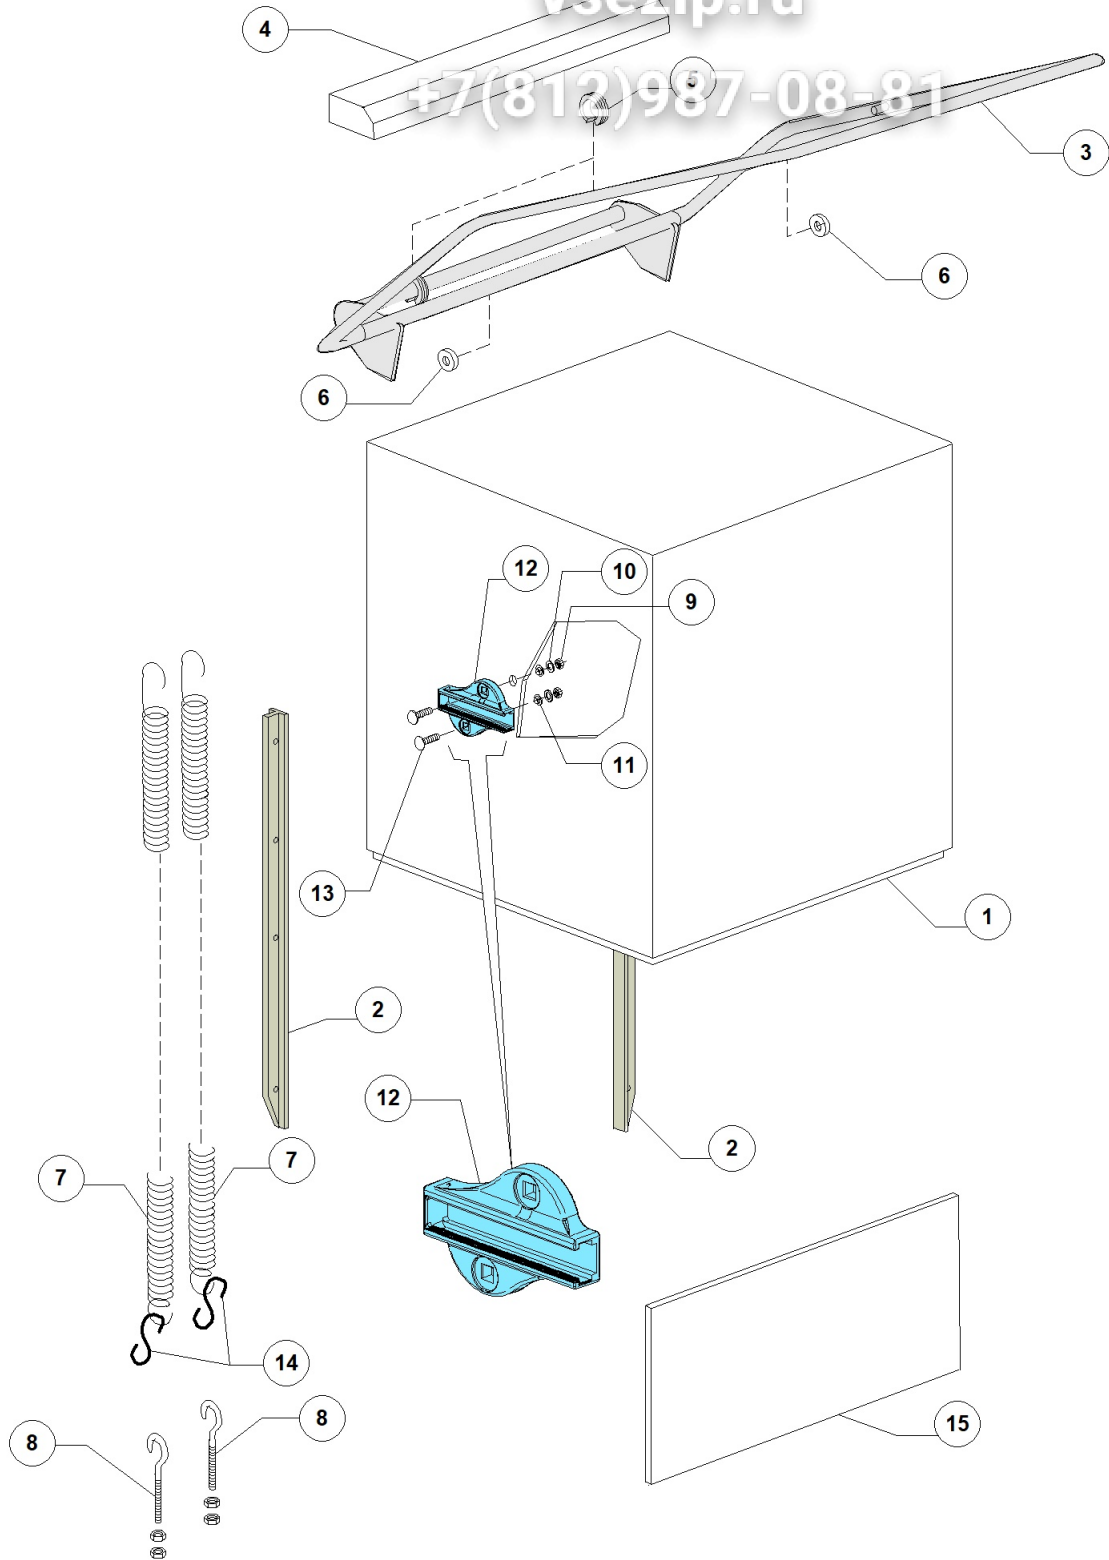

Зип Общепит

HT11 D PS DDE TS 380-400/3N/50 - DWH1001591 - Hood - DW014

vsezip.ru

+7(812)987-08-81

Зип Общепит

HT11 D PS DDE TS 380-400/3N/50 - DWH1001591 - Hood - DW014

Pos.	Code	Descrizione	Description
1	DW76001	CAPPOTTA COMPLETA 11/04	COMPLETE HOOD 11/04
2	DW76080	PATTINO SCORRIMENTO CAPPOTTA 11/04	HOOD SLIDING GUIDE 11/04
3	DW76075	MANIGLIONE CAPPOTTA 11/04 COMPLETO	S/S HOOD HANDLE
4	DW11600913	SPOILER COMPLETO G 12S	SPOILER G12S
5	DW70306	SNODO AGGANCIAMENTO MOLLA PA6 GRIGIO	SLIDING ROLLER FOR SPRING
6	DW89919	RUOTA PER CESTO LP3/LP4	WHEEL FOR BASKET P3S/P4S8
7	DW75303	MOLLA POSTERIORE S11	BACK SPRING
8	DW10800210	#VITE TIRANTE CON GANCIO M10X60	ROD SCREW WITH HOOK M10X60
9	DW11718	DADO M8 AUTOBLOCCANTE INOX DIN 982	S/S SELF-LOCKING NUT M8 DIN982
10	DW11185	RONDELLA 8X16 PIANA INOX DIN125	8X16 S/S PLANE WASHER DIN125
11	DW76086	OGIVA PER CAMME DIAM.16	CAM SEAL WASHER D.16
13	DW11222	VITE TESTA BOMB C.E. FLANGIATA M8L25INOX	S/S SCREW M8X25
14	DW76253	GANCIO A S D6X65	D6X65 HOOK
15	DW76003	SOTTOPORTA INFERIORE 11/04	FRONT PANEL 11/04