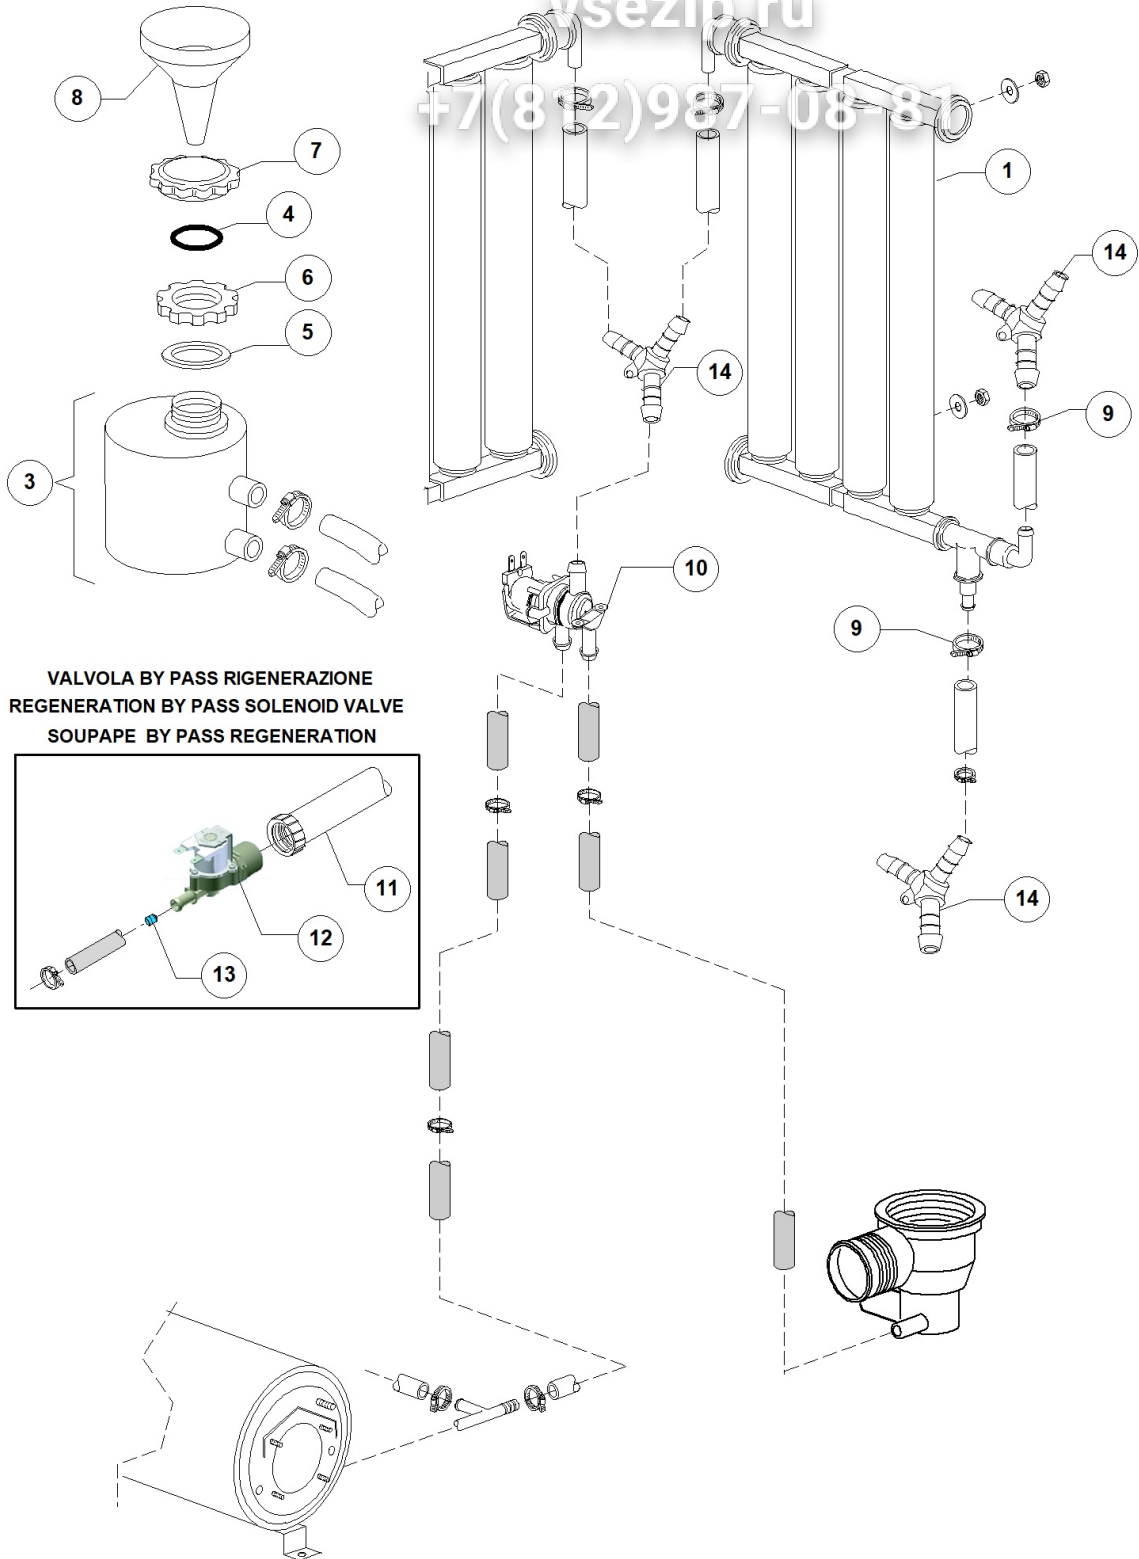

Зип Общежит

HT11 D PS DDE TS 380-400/3N/50 - DWH1001591 - Water softner group - DW014

ysezip.ru

+7(812)987-08-81

Зип Общепит

HT11 D PS DDE TS 380-400/3N/50 - DWH1001591 - Water softner group - DW014

Pos.	Code	Descrizione	Description
1	DW16066	DECALCIFICATORE 4 ELEMENTI 1 LITRO	WATER SOFTENER 4 ELEMENTS
3	DW16065	CONTENITORE SALE MOD. BASSO	SALT CONTAINER
4	DW16067/A	#GUARNIZIONE OR PER TAPPO BOCCIA SAL	OR O-RING
5	DW16067/B	GUARNIZIONE BOCCIA SALE	O-RING FOR SALT CONTAINER
6	DW16067/C	GHIERA PER BOCCIA SALE	RING NUT FOR SALT CONTAINER
7	DW16067/D	TAPPO PER BOCCIA SALE	PLUG FOR SALT CONTAINER
8	DW16082	IMBUTO	FUNNEL
9	DW11807	FASCETTE AISI 430 12/22	CLAMP 12/22 AISI 430
10	DW15213	ELETTROVALVOLA 1XNA 1XNO 220-240/50-60	VALVE 1XNA 1XNO 220-240V/50-60HZ
14	DW540090	DERIV. 3VIE Y D10 PLASTICA	PLASTIC Y-PIECE D.10