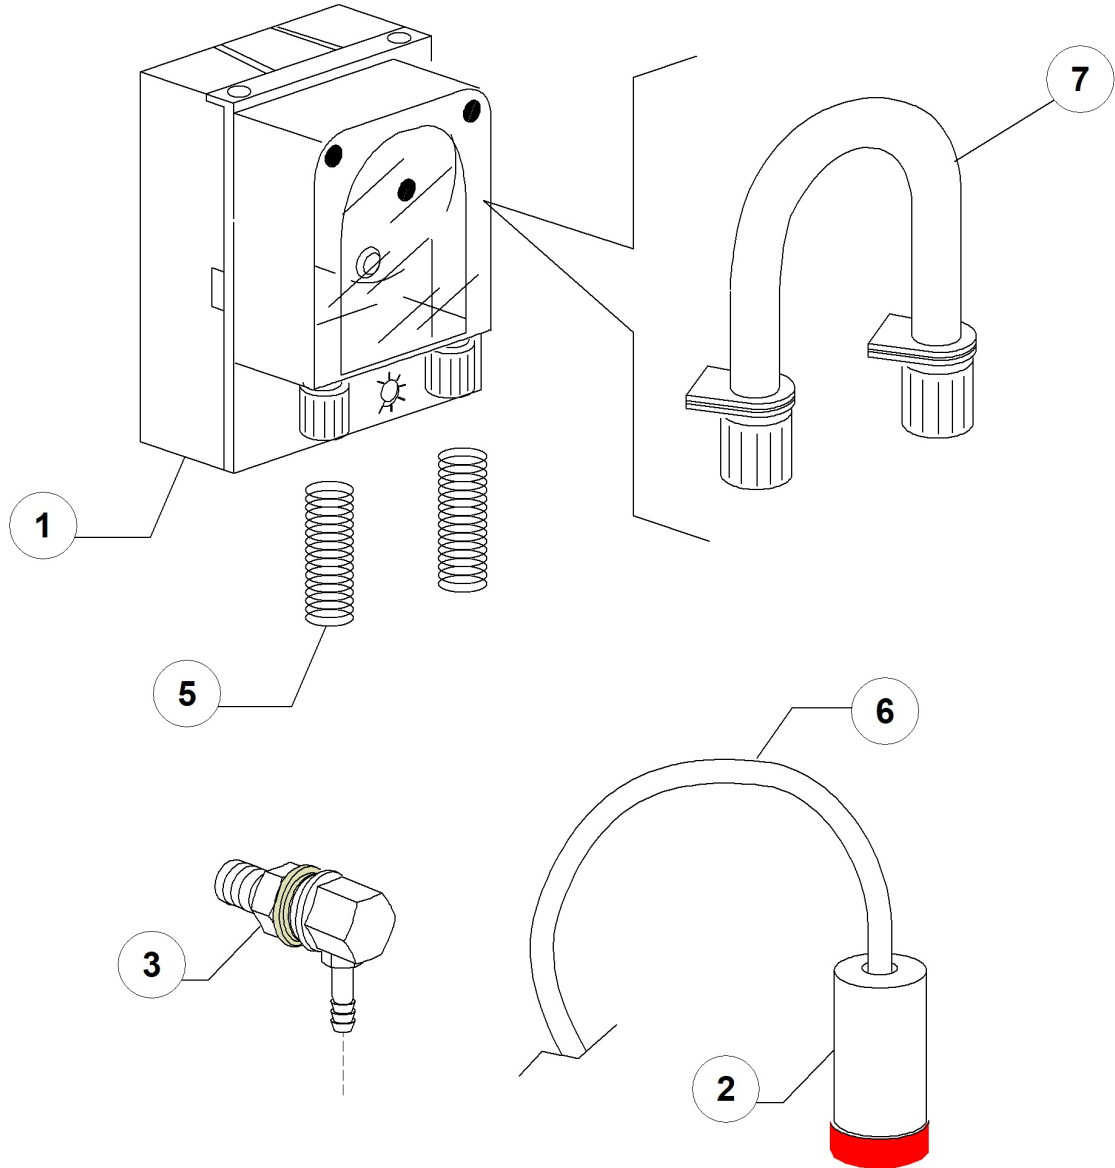

Зип Общепит

HT11 D PS DDE TS 380-400/3N/50 - DWH1001591 - Dosing detergent group - DW014

vsezip.ru

+7(812)987-08-81

Зип Общепит

HT11 D PS DDE TS 380-400/3N/50 - DWH1001591 - Dosing detergent group - DW014

Pos.	Code	Descrizione	Description
1	DW15985	DOS.ELETT.DET REGOLABILE 0-3LT/H	DETERGENT DOSING PUMP 0-3L/H
2	DW15058	FILTRINO CON PESO ASPIR. DET/BRIL	SMALL FILTER (MIN. 3 PCS)
3	DW15123	INIETTORE DETER. A GOMITO INOX	S/S DOSING PUMP INJECTOR
5	DW10763	MOLLA D.05 INOX PER TUB. D.6x4 PVC	PIPE S/S SPRING
6	DW14503	TUBO PVC DIAM.6x4 TRASPARENTE	D.6X4 PVC TRANSPARENT HOSE
7	DW15108/E	TUBO TERMOPLASTICO DDE GERMAC	GERMAC DISPENSER THERMOPLASTIC HOSE
7	DW15185	TUBO MEMBRANA DDE SEKO DET.	SEKO DISPENSER THERMOPLASTIC HOSE
7	DW15297	TUBO MEMBRANA DDE SEKO 04/2013	SEKO DISPENSER THERMOPLASTIC HOSE
7	DW15297/T	TUBO TERMOPLASTICO DDE TECNOPRO	TECNOPRO DISPENSER THERMOPLASTIC HOSE
7	DW15985/A	#TUBO TERMOPLASTICO DDE MICRODOS	MICRODOS THERMOPLASTIC PIPE