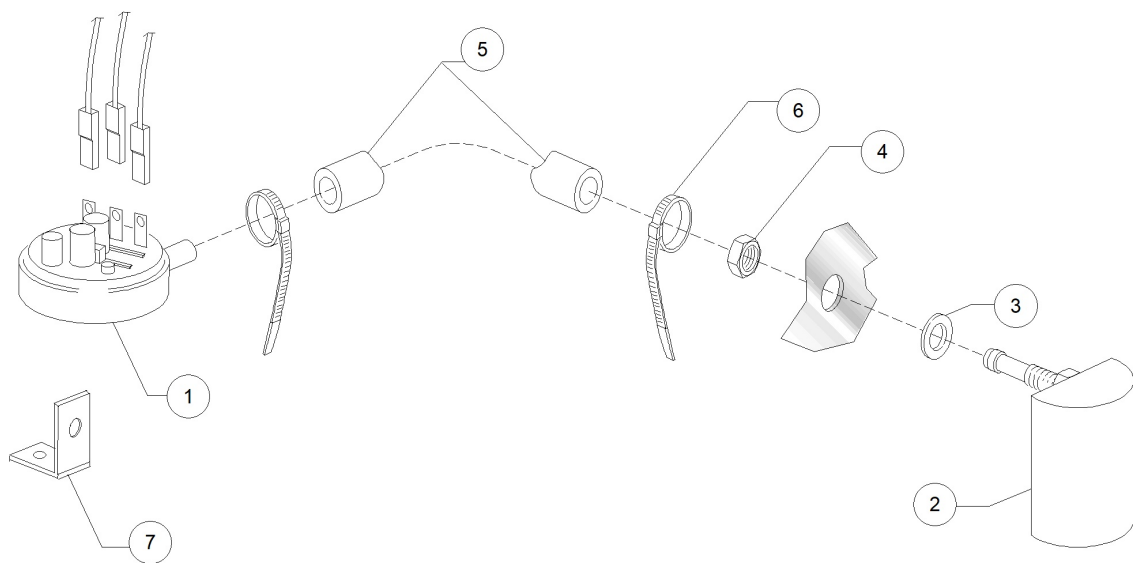

Зип Общепит

HT11 D PS DDE TS 380-400/3N/50 - DWH1001591 - Pressure switch group - DW014

vsezip.ru

+7(812)987-08-81

Зип Общепит

HT11 D PS DDE TS 380-400/3N/50 - DWH1001591 - Pressure switch group - DW014

Pos.	Code	Descrizione	Description
1	DW10706/A	"PRESSOSTATO "EL." 46-26"	PRESSURE SWITCH 46-26
2	DW135911/B	ASSIEME GABBIA D'ARIA GRIGIA L75	GREY AIR TRAP ASSEMBLY L75
3	DW13301	GUARNIZ. IN FASIT 202 D14x8x1,5	O-RING ROLMART D14X8X1,5
4	DW11702	DADO M8 INOX UNI5588 DIN934	S/S NUT M8 DIN934 (MIN. 20 PCS)
5	DW14508	TUBO EPDM 4.5X9 PER PRESSOSTATO	EPDM HOSE 4.5X9 FOR PRESSURE SWITCH
6	DW10738	FASCETTA PLASTICA 98X2.5	PLASTIC CLAMP 98X2,5