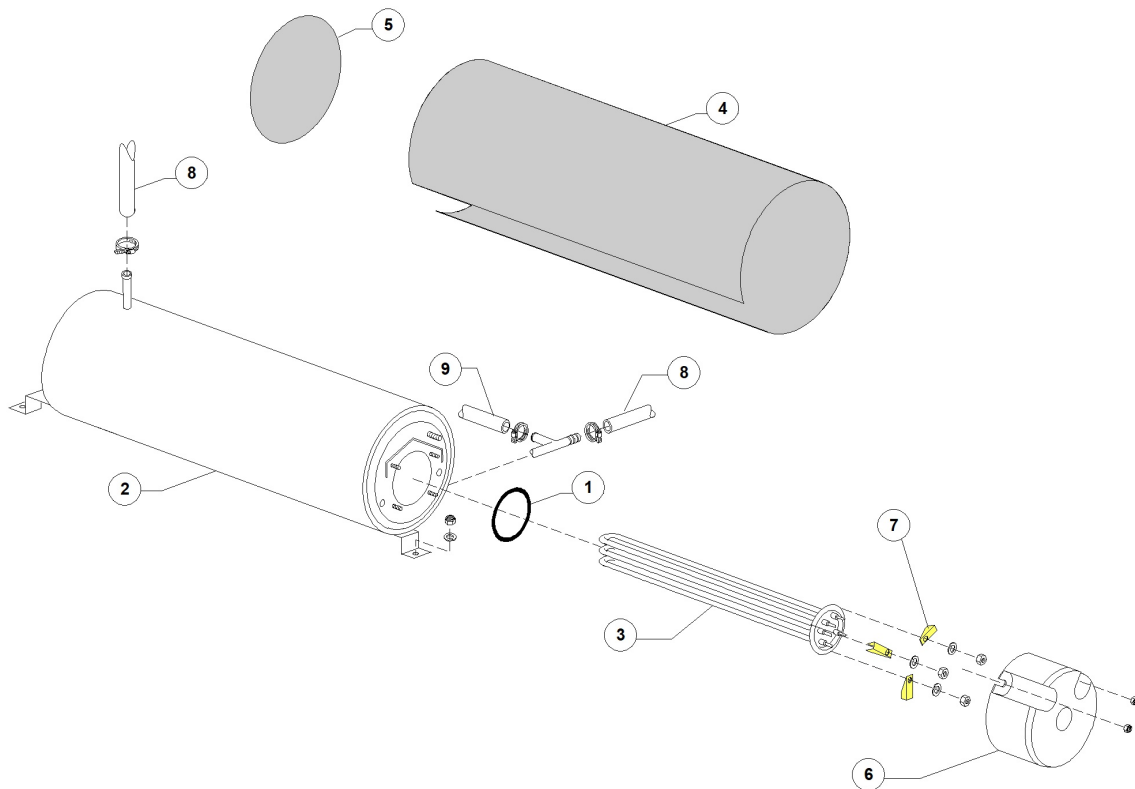

Зип Общепит

HT11 D PS DDE TS 380-400/3N/50 - DWH1001591 - Boiler group - DW014

vsezip.ru

+7(812)987-08-81

Зип Общепит

HT11 D PS DDE TS 380-400/3N/50 - DWH1001591 - Boiler group - DW014

Pos.	Code	Descrizione	Description
1	DW13015	GUARNIZIONE 6225 OR 160 NBR	6225 O-RING 160 NBR
2	DW22002	BOILER D160x490 (AISI 304)	BOILER D160x490 (AISI 304)
3	DW30001011	RESIST.9000/9800W 230/240V 3	9000/9800W 230/240V 3 HEATING ELEM.
4	DW30002030	COIBENTAZIONE BOILER D.155X500	BOILER INSULATING D.155X500
5	DW75205	DISCO IN ESPANSOLENE. AUTOESTING. D.160	INSULATING DISK D.160
6	DW75311	CUFFIOTTO PER RESISTENZA 26/03/97	HEATING ELEMENT COVER
7	DW16045	STAFFE FISSAGGIO RESIST.FORO 6.3	HEATING ELEMENT MOUNTING BRACKET D.6,3
8	DW2907351	TUBO GOMMA EPDM 11,5X19	11,5X19 EPDM RUBBER HOSE
9	DW10200293	TUBO EPDM 8X15 PER DOSATORE	8X15 EPDM PIPE