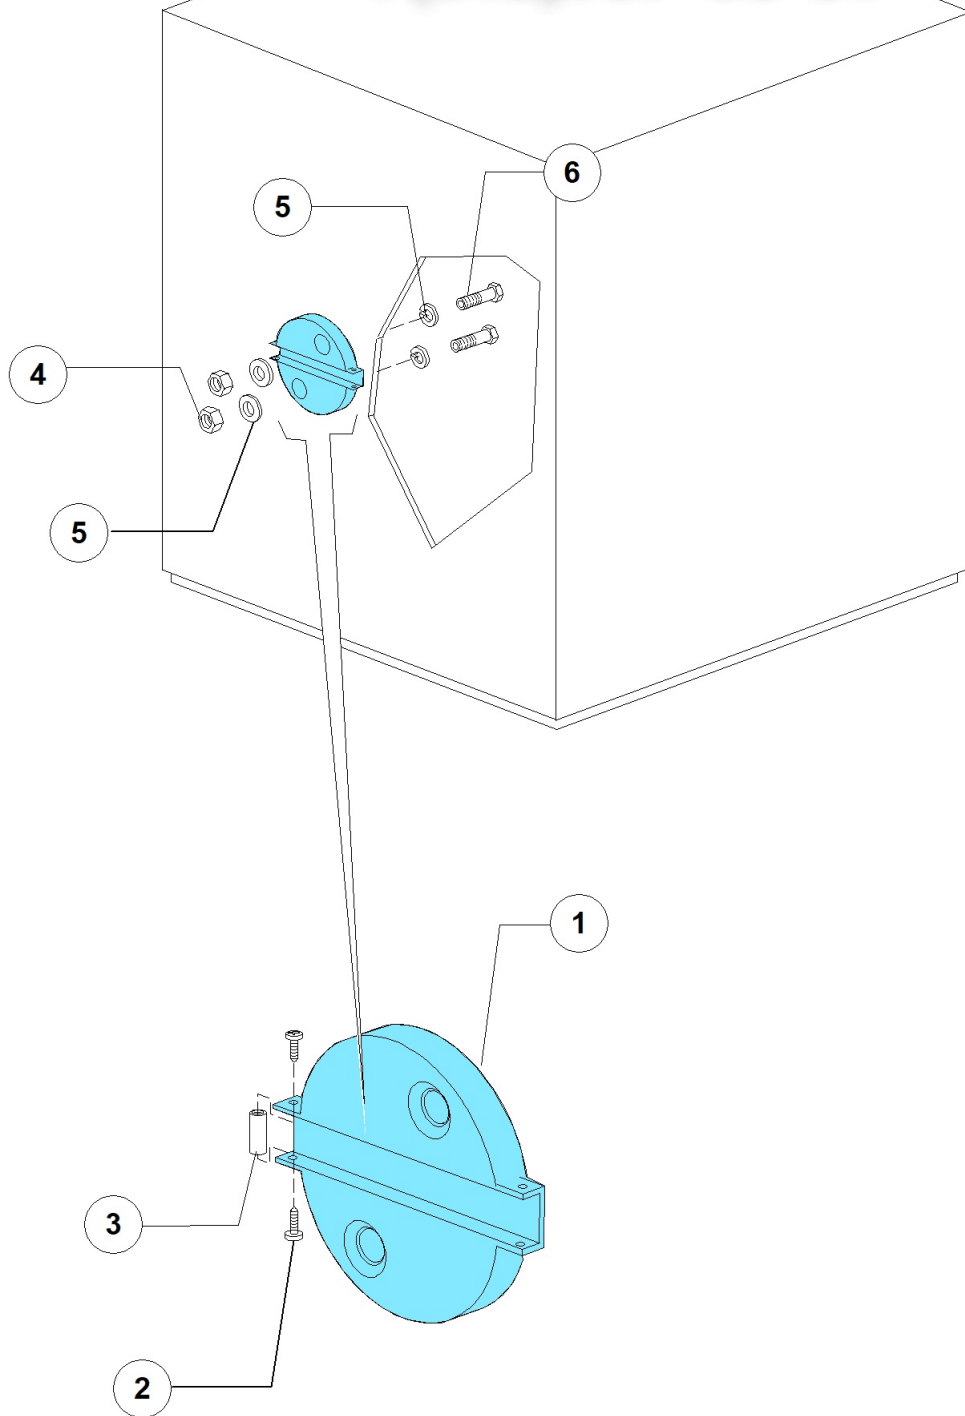

Зип Общепит

HT11 D PS DDE TS 380-400/3N/50 - DWH1001591 - Capote movement cam - DW014

vsezip.ru

+7(812)987-08-81

Зип Общепит

HT11 D PS DDE TS 380-400/3N/50 - DWH1001591 - Capote movement cam - DW014

Pos.	Code	Descrizione	Description
1	DW11600030	#CAMMA MOVIM. CAPPOTTA G 12 P646	CAPOTE MOVEMENT CAM
2	DW11121	VITE M4X8 TCB INOX DIN 7985	M4X8 TCB S/S SCREW DIN7985
3	DW76251	#DIST.Q8X23.5XM4 CAMMA G12/03-11/03	SPACER
4	DW11718	DADO M8 AUTOBLOCCANTE INOX DIN 982	S/S SELF-LOCKING NUT M8 DIN982
5	DW13301	GUARNIZ. IN FASIT 202 D14x8x1,5	O-RING ROLMART D14X8X1,5
6	DW11110	VITE INOX M8x35 TE	M8X35 TE S/S SCREW
6	DW11216	VITE INOX M8x20 TE DIN 933	M8X20 TE S/S SCREW DIN933