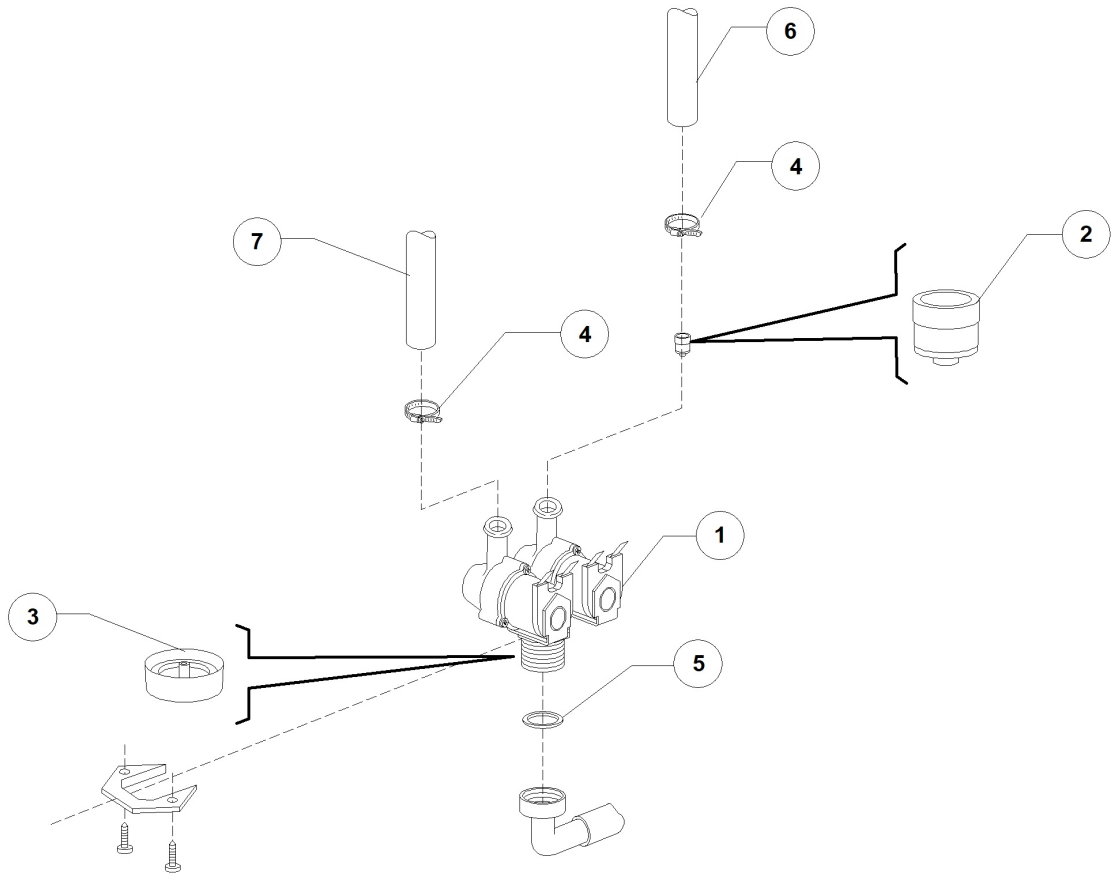

Зип Общепит

HT11 D PS DDE TS 380-400/3N/50 - DWH1001591 - Solenoid valve group - DW014

vsezip.ru

+7(812)987-08-81

Зип Общепит

HT11 D PS DDE TS 380-400/3N/50 - DWH1001591 - Solenoid valve group - DW014

Pos.	Code	Descrizione	Description
1	DW15098	ELETTROVALVOLA DOPPIA	DOUBLE SOLENOID VALVE
2	DW15115	RIDUT.PORTATA USCITA VERDE (0,3-0,4L/m)	GREEN PRESSURE REDUCLR (0,3-0,4L/m)
3	DW15286	VALVOLA NON RITORNO DVGW DEPURATE	NONRETURN VALVE DVGW WATER SOFTENER
4	DW11807	FASCETTE AISI 430 12/22	CLAMP 12/22 AISI 430
5	DW13307	GUARNIZ. 3/4 CARICO ACQUA POTABILE	GUARNIZ. 3/4 CARICO H2O DIS.LS061
6	DW14506	TUBO GOMMA DIAM 9,5X16 EPDM	9,5X16 EPDM RUBBER HOSE
6	DW2907351	TUBO GOMMA EPDM 11,5X19	11,5X19 EPDM RUBBER HOSE
7	DW14506	TUBO GOMMA DIAM 9,5X16 EPDM	9,5X16 EPDM RUBBER HOSE
7	DW2907351	TUBO GOMMA EPDM 11,5X19	11,5X19 EPDM RUBBER HOSE