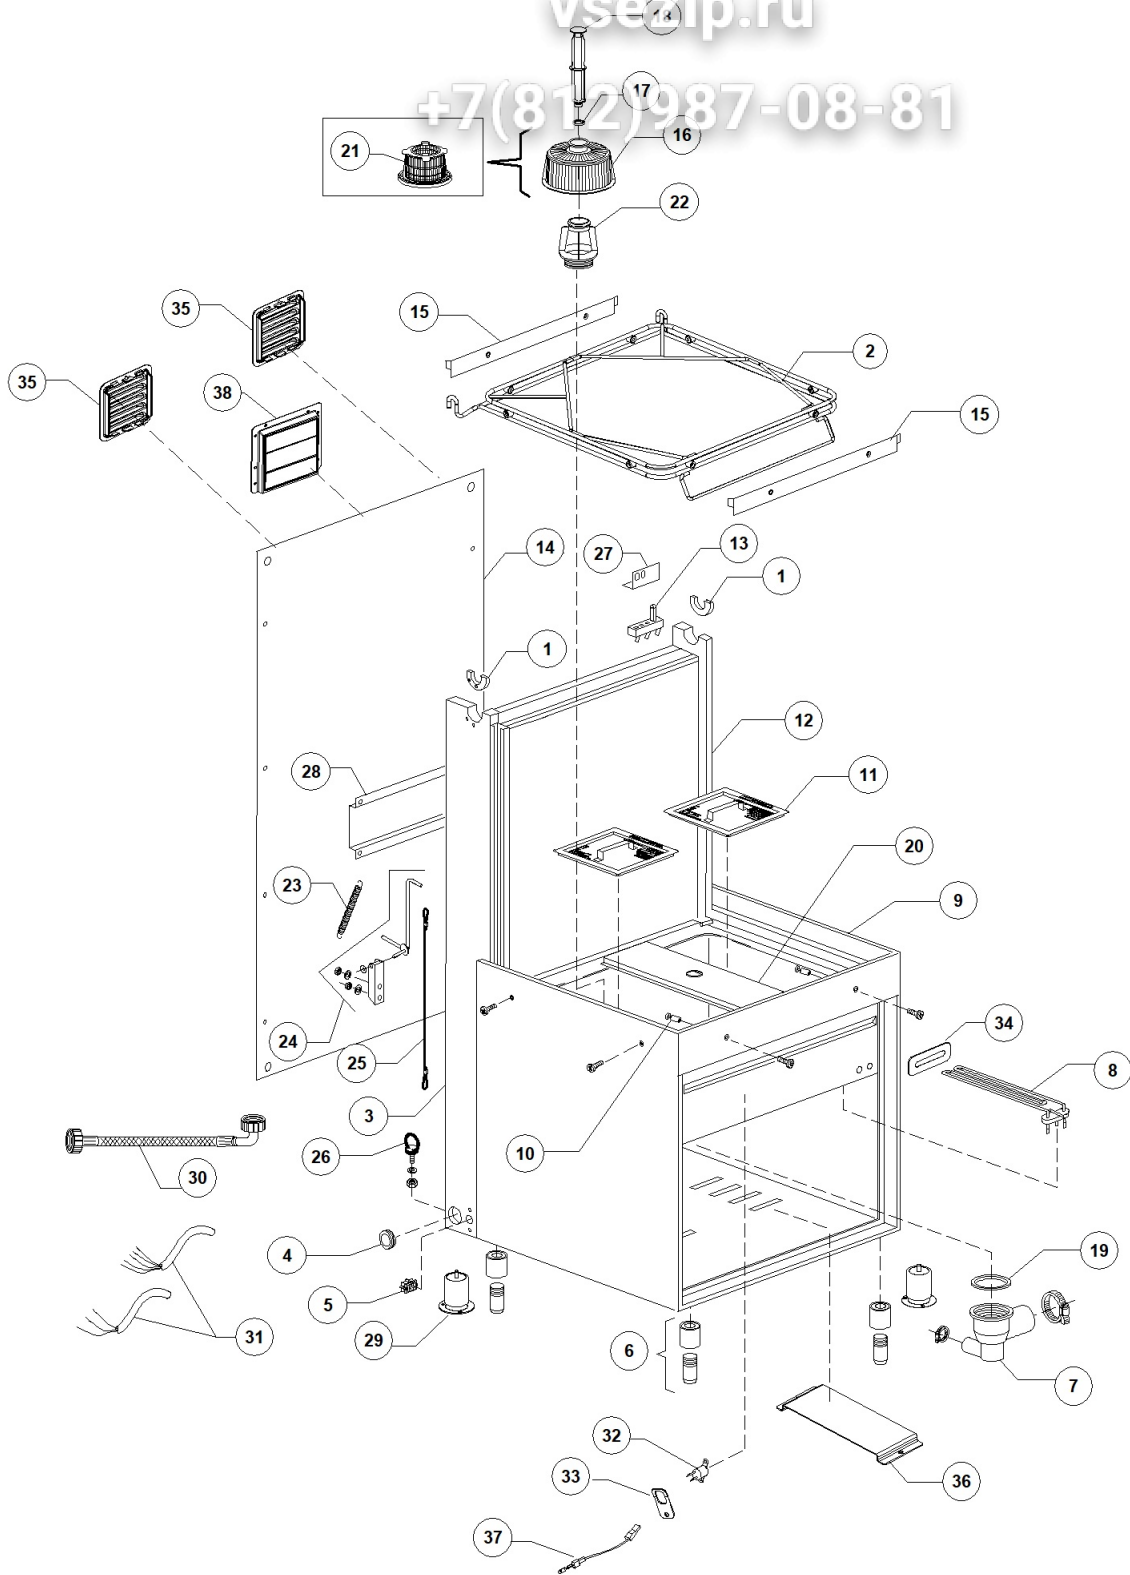

Зип Общепит

HT11 D PS DDE TS 380-400/3N/50 - DWH1001591 - General body parts - DW014

vsezip.ru

+7(812)987-08-81

Зип Общепит

HT11 D PS DDE TS 380-400/3N/50 - DWH1001591 - General body parts - DW014

Pos.	Code	Descrizione	Description
1	DW11600055	BOCCOLA GUIDA MANIG.DX-SX G12	RIGHT/LEFT HANDLE PILOT BUSH
2	DW11600001	SUPPORTO CESTO AISI 304 GASTRO 12S	S/S BASKET SUPPORT 12S
3	DW11600621	MONTANTE SX G 12S	LEFT STANDARD
4	DW13324	PASSACAVO GOMMA D.46X50	RUBBER FAIRLEAD D.46X50
5	DW15065/A	FISSACAVO PER VITI AUTOF (NR.2x11007)	CABLE-FASTENER WITH SCREW
6	DW15116	"PIEDINO 2" M10 REG. 132-210"	"ADJUSTABLE FOOT M10 132-210 2""
7	DW500606	POZZETTO CON SCARICO LATERALE DX	RIGHT SIDE SCRAP TRAY
8	DW150047	RESIST.2700/2940W 230/240V 1	2700/2940W 230/240V 1 HEATING ELEM.
9	DW76000/D	ASS.BASE-VASCA-SCHIENALE 11/04 DEP.	
10	DW11600018	PERNO SUPPORTO PORTACESTO	BASKET HOLDER PIN SUPPORT
11	DW11600907	FILTRO VASCA POS. G12/03 & 11/03	TANK BACK FILTER
12	DW11600620	MONTANTE DX G 12S	RIGHT STANDARD
13	DW70305	FINECORSA A PULSANTE MF17	LIMIT STOP PUSH BUTTON
14	DW11600630	SCHIENALE POSTERIORE G-12S (1X 3071286)	BACK PANEL 12S
15	DW10600923	SPONDINA CESTO 1200	BASKET BOARD
16	DW500616	FILTRO ASPIR. GS50 GRIGIO	SUCTION FILTER
17	DW13021	GUARNIZIONE DEM 40 PER TROPPOPP. GS	OVERFLOW PIPE GASKET DEM 40 (MIN. 2 PCS)
18	DW500619	ASSIEME TROPPO PIENO H208 CON TAPP	OVERFLOW PIPE H208
19	DW80208	GUARNIZIONE RAMPA LP2 DIAM.95X75X3	RISER GASKET D.95X75X3 (MIN. 2 PCS)
20	DW76007	TRAVERSO CENTRALE SUP.FILTRO 11/04	CENTRAL TRANSVERS.SUPP.FOR FILTER 11/04
23	DW10700	MOLLA PER PORTA DIS.LS034 DERBY	DOOR SPRING
24	DW11600059	ASSIEME SICUREZZA CAPOTTE	SAFETY SYSTEM ASSEMBLY SUPPORT
25	DW76252	CORDA PER SISTEMA SICUREZZA 11/04	SAFETY SYSTEM ROPE 11/04
26	DW11600058	GANCIO GOLFARE MASCHIO M8 ZINC	M8 ZINC PLATED MALE HOOK
27	DW11600919	SQ.SUPPORTO MICRO G 12S	MICROSWITCH SUPPORT
28	DW11600625	SUPPORTO TIRANTI MOLLE	TIE ROD SPRING SUPPORT
30	DW10900001	CANNA CARICO GROSSA M 1,5 EN61770	LOAD PIPE M 1,5 EN61770
31	DW80200	CAVO ALIMENTAZIONE 5X4X3400	CABLE 5X4X3400
34	DW250043	PIASTRINA RESISTENZA VASCA	TANK HEATING ELEMENT PLAQUE