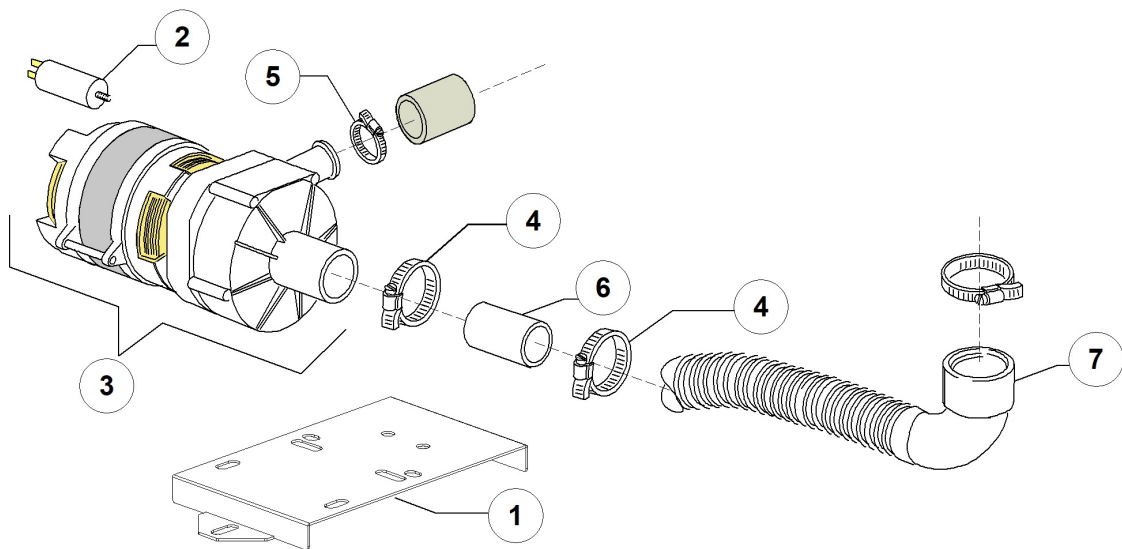

Зип Общепит

HT11 D PS DDE TS 380-400/3N/50 - DWH1001591 - Drain pump group - DW014

vsezip.ru

+7(812)987-08-81

Зип Общепит

HT11 D PS DDE TS 380-400/3N/50 - DWH1001591 - Drain pump group - DW014

Pos.	Code	Descrizione	Description
2	DW10702	#CONDENSATORE 5uF 450V	5 UF CONDENSER
3	DW10501/A	POMPA 190W 230V 50Hz (2212)	PUMP 190W 230V/50HZ
4	DW11806	FASCETTE AISI 430 25/40	CLAMP 25/40 AISI 430
5	DW11836	FASCETTA INOX 20/32	S/S CLAMP 20/32
6	DW18044	TUBO DIAM.28 EPDM LAV.SUP. STAR	D.28 EPDM PIPE
7	DW15724	CANNA B.T. D28/D24 DIRITTI L450	BREAK TANK PIPE D.28/24 L450