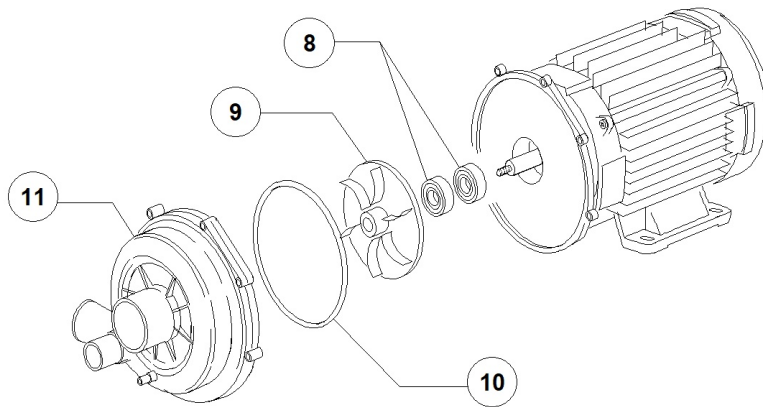

Зип Общепит

HT11 D PS DDE TS 380-400/3N/50 - DWH1001591 - Wash pump group - DW014

vsezip.ru

+7(812)987-08-81

Зип Общепит

HT11 D PS DDE TS 380-400/3N/50 - DWH1001591 - Wash pump group - DW014

Pos.	Code	Descrizione	Description
1	DW22009	POMPA HP 1.5 230 V. MONO	PUMP HP1.5 230V
2	DW25032	MANICOTTO ASPIR.95 GS100 DIAM.60/60	SUCTION PIPE COUPLING
4	DW10727	CANNA SCARICO mt.1.5 D.24 PICCOLA	DRAIN HOSE 1,5MT D.24
5	DW76078	TUBO DIAM.50/35 MANDA.SUP.11/03	TOP DELIVERY HOSE D.50/35 11/03
6	DW11600103	RAMPA LAVAGGIO G12/03-11S/03	WASH RISER G12/03 11S/03
7	DW15081/A	CONDENSATORE 16 uF.X450V.	16 UF CONDENSER
8	DW15080/F	#PREMISTOPA+CONTROFACCIA TEN_10+TEN_002	ROTATING SEALS
9	DW15079/A	#GIRANTE POMPA D.102A(DARE DW22009/A)	PUMP ROTOR D.102A(REPLACED BY DW22009/A)
10	DW15080/A	#GUARNIZIONE HP 1.5	PUMP GASKET 1,5HP
11	DW22009/D	CHIOCCIOLA D.170 T40 D60-50-30 APERTO	SCROLL FOR PUMP D.170
12	DW15033/A	TUBO EPDM MANDATA LAV.INF. NUOVO	LOW EPDM DELIVERY WASH PIPE