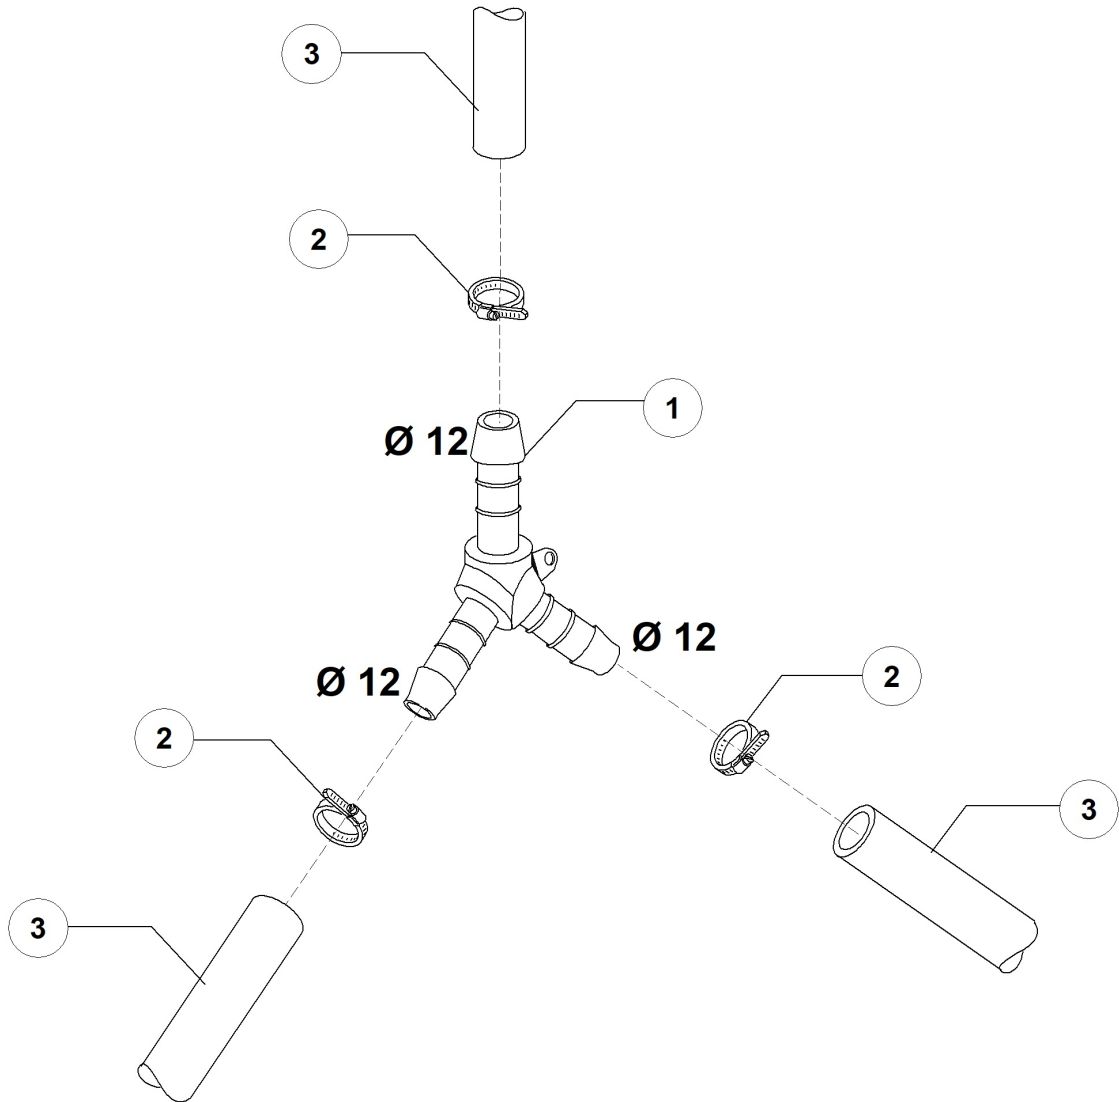

Зип Общепит

HT11 D PS DDE TS 380-400/3N/50 - DWH1001591 - 3 ways connection - DW014

vsezip.ru

+7(812)987-08-81

Зип Общепит

HT11 D PS DDE TS 380-400/3N/50 - DWH1001591 - 3 ways connection - DW014

Pos.	Code	Descrizione	Description
1	DW540091	DERIV. 3VIE Y D12 PLASTICA	PLASTIC Y-PIECE D.12
2	DW11807	FASCETTE AISI 430 12/22	CLAMP 12/22 AISI 430
3	DW2907351	TUBO GOMMA EPDM 11,5X19	11,5X19 EPDM RUBBER HOSE

vsezip.ru

+7(812)987-08-81