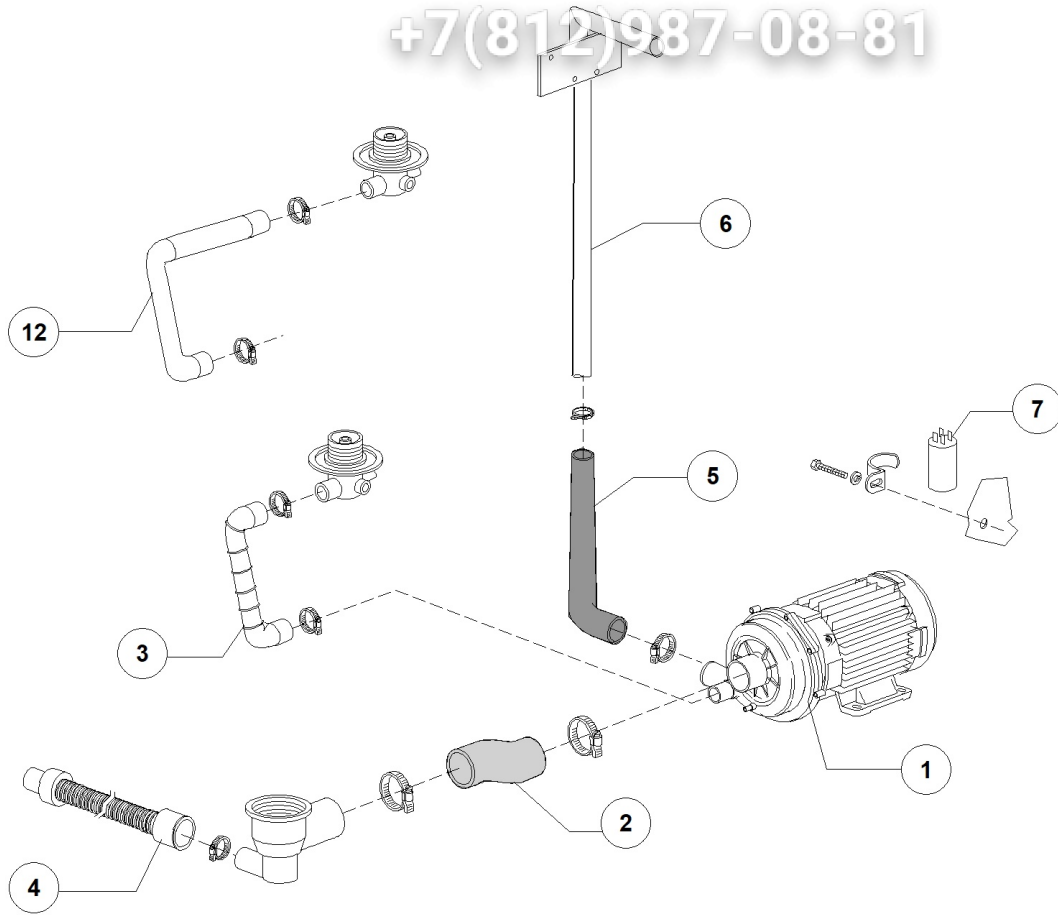

Зип Общепит

HT11 D PS DDE TS 380-400/3N/50 - DWH1001591 - Wash pump group - DW014

vsezip.ru

+7(812)987-08-81

Зип Общепит

HT11 D PS DDE TS 380-400/3N/50 - DWH1001591 - Wash pump group - DW014

Pos.	Code	Descrizione	Description
1	DW22009	POMPA HP 1.5 230 V. MONO	PUMP HP1.5 230V
2	DW25032	MANICOTTO ASPIR.95 GS100 DIAM.60/60	SUCTION PIPE COUPLING
4	DW10727	CANNA SCARICO mt.1.5 D.24 PICCOLA	DRAIN HOSE 1,5MT D.24
5	DW76078	TUBO DIAM.50/35 MANDA.SUP.11/03	TOP DELIVERY HOSE D.50/35 11/03
6	DW11600103	RAMPA LAVAGGIO G12/03-11S/03	WASH RISER G12/03 11S/03
7	DW15081/A	CONDENSATORE 16 uF.X450V.	16 UF CONDENSER
8	DW15080/F	#PREMISTOPA+CONTROFACCIA TEN_10+TEN_002	ROTATING SEALS
9	DW15079/A	#GIRANTE POMPA D.102A(DARE DW22009/A)	PUMP ROTOR D.102A(REPLACED BY DW22009/A)
10	DW15080/A	#GUARNIZIONE HP 1.5	PUMP GASKET 1,5HP
11	DW22009/D	CHIOCCIOLA D.170 T40 D60-50-30 APERTO	SCROLL FOR PUMP D.170
12	DW15033/A	TUBO EPDM MANDATA LAV.INF. NUOVO	LOW EPDM DELIVERY WASH PIPE