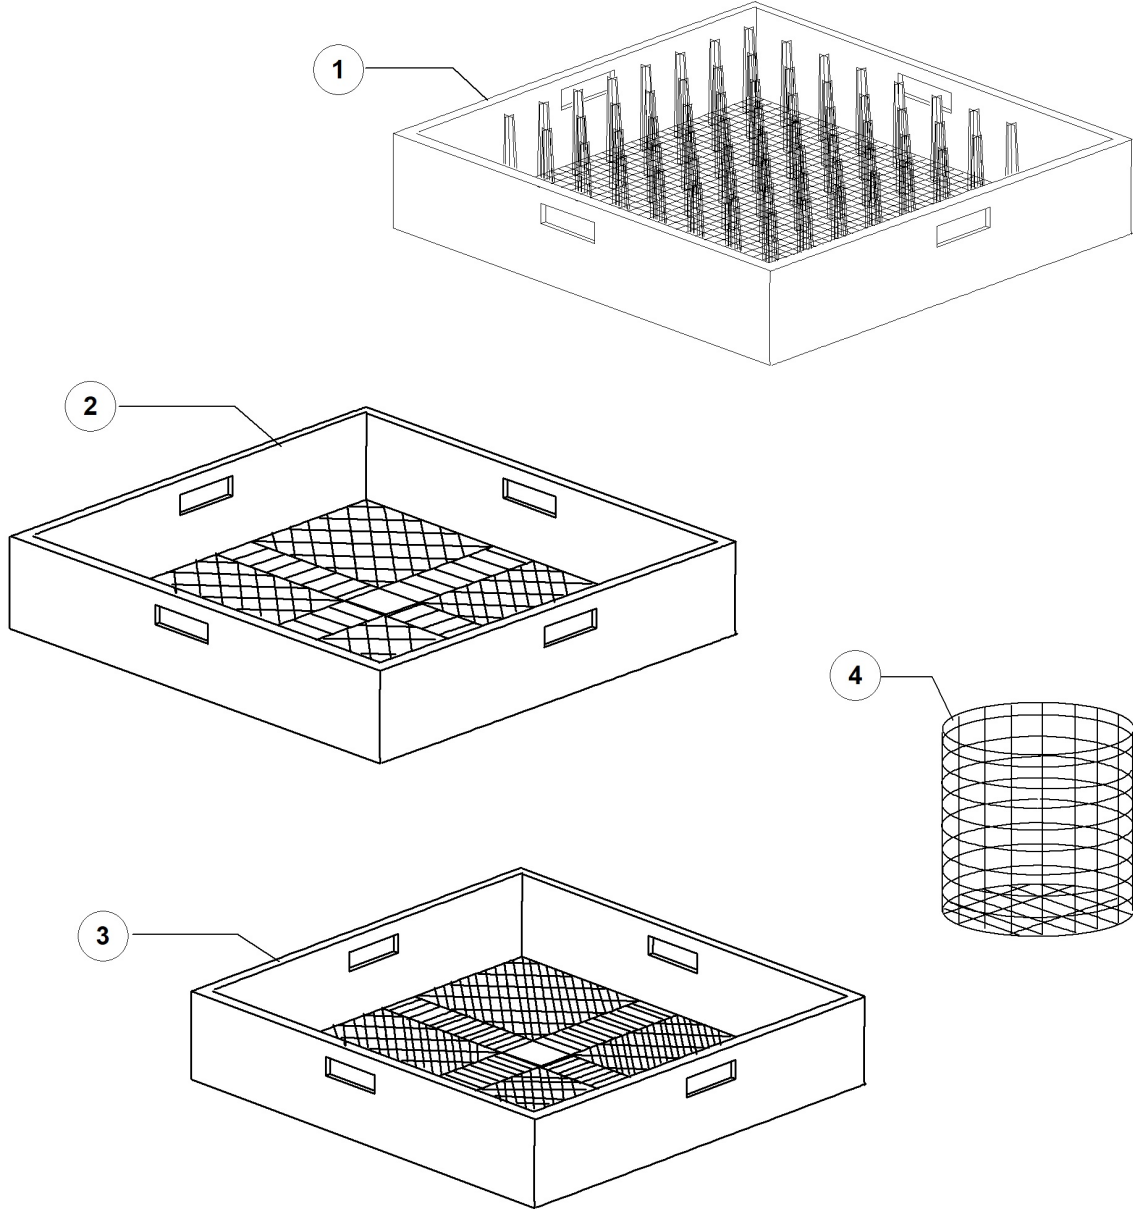

Зип Ощепит

HT11 D PS DDE TS 380-400/3N/50 - DWH1001591 - Baskets - DW014

vsezip.ru

+7(812)987-08-81

Зип Общепит

HT11 D PS DDE TS 380-400/3N/50 - DWH1001591 - Baskets - DW014

Pos.	Code	Descrizione	Description
1	DWC40	CESTO PIATTI PLASTICA 50X50	PLASTIC PLATES BASKET 500X500
2	DWC44	CESTO BICCHIERI MAGL. LARGA PLASTICA	500X500 LARGE MESH GLASS BASKET
3	DWC41	CESTO POSATE MAG. STRETTA PLASTICA	CUTLERY BASKET - TIGHT MESH (PLASTIC)
4	DW15060	INSERTO CUCCHIAINI GRANDI DIS.G.060	CUTLERY BASKET