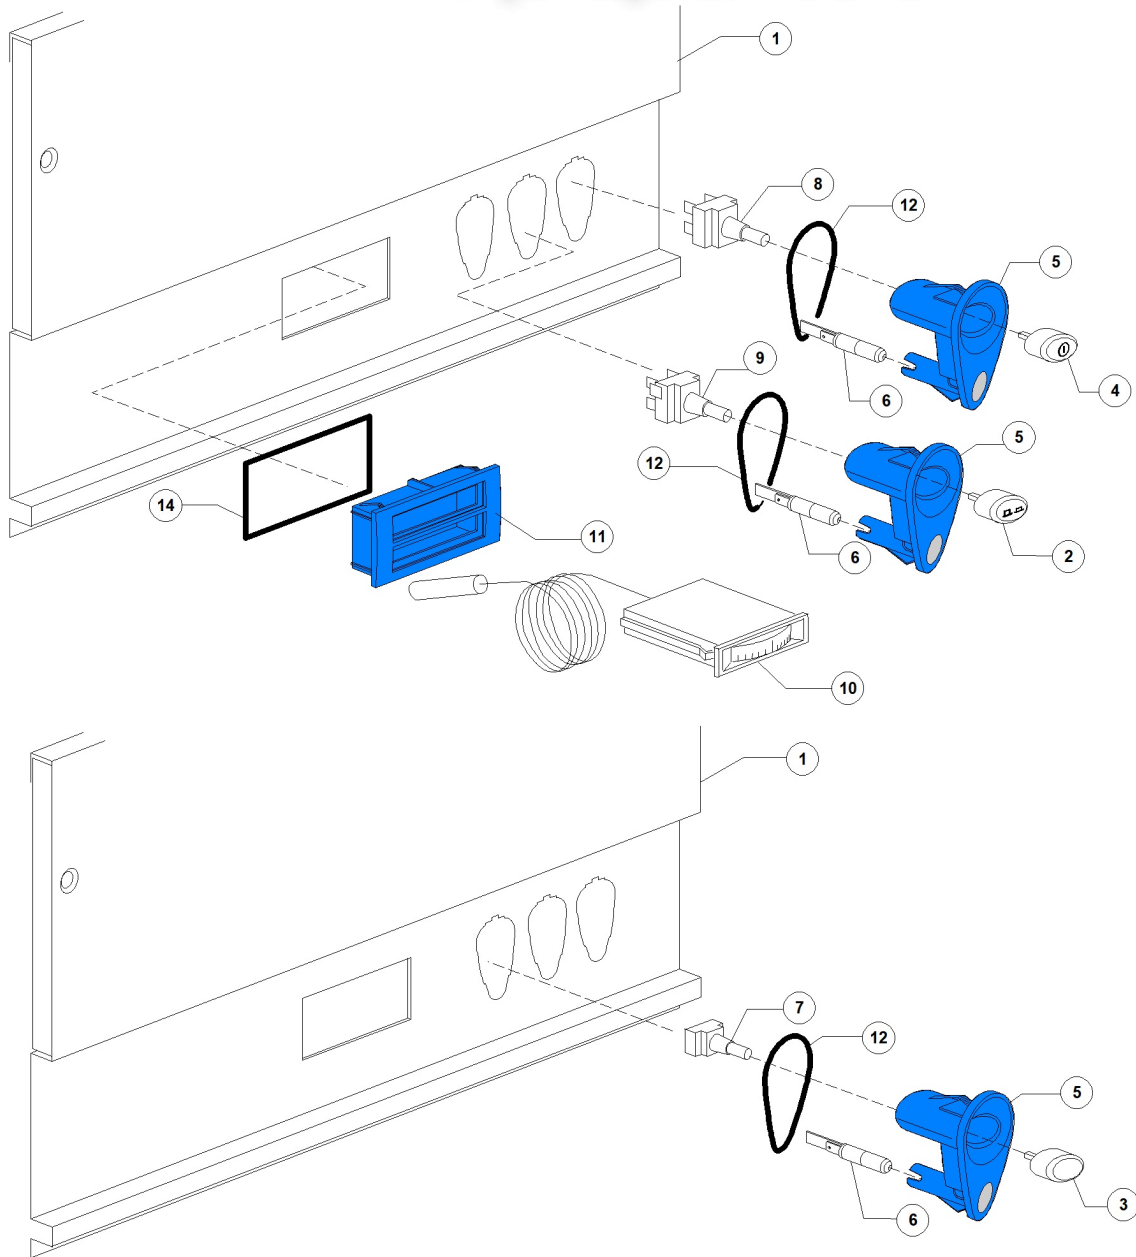

Зип Общепит

HT11 D PS DDE TS 380-400/3N/50 - DWH1001591 - Control panel and switches - DW014

vsezip.ru

+7(812)987-08-81

Зип Общепит

HT11 D PS DDE TS 380-400/3N/50 - DWH1001591 - Control panel and switches - DW014

Pos.	Code	Descrizione	Description
1	DW76004	"#PAN.COM.11/04 UGOLINI "HT11""	CONTROL PANEL
2	DW89342	"TASTO FUNZ."DUE TEMPI" UG.	TIME SELECTOR KEY UGOLINI
3	DW89345	#TASTO FUNZ.DEPURAZ. UG.	REGENERATION KEY UGOLINI
4	DW89340	TASTO FUNZ.ON-OF UG.	ON/OFF KEY UGOLINI
5	DW89300	"SUPP.TASTO FUNZ."OVALE" UG. + VETR."	OVAL KEY SUPPORT UG
6	DW15826	LAMPADA 220V TRASPARENTE	WHITE PILOT LIGHT 220V
7	DW15813	FRUTTO PULSANTE UNIP. 16A	16A UNIPOLAR SWITCH
8	DW15812	FRUTTO INTERRUTTORE 16A	16A SWITCH
9	DW15811	FRUTTO DEVIATORE BIPOLARE 16A	16A BIPOLAR SWITCH
10	DW10500011	TERMOMETRO ORIZZ. MINI	HORIZONTAL THERMOMETER
11	DW89306	SUPPORTO TERMOMETRO DOPPIO UG.	DOUBLE THERMOMETER SUPPORT UG
12	DW89332	GUARNIZIONE OR D37X1.5 NBR 70SH NER	O-RING D.37X1.5 NBR 70SH (MIN. 10 PCS)
14	DW89331	GUARNIZIONE OR D58X1.5 NBR 70SH NER	O-RING D.58X1,5 NBR 70SH (MIN. 5 PCS)