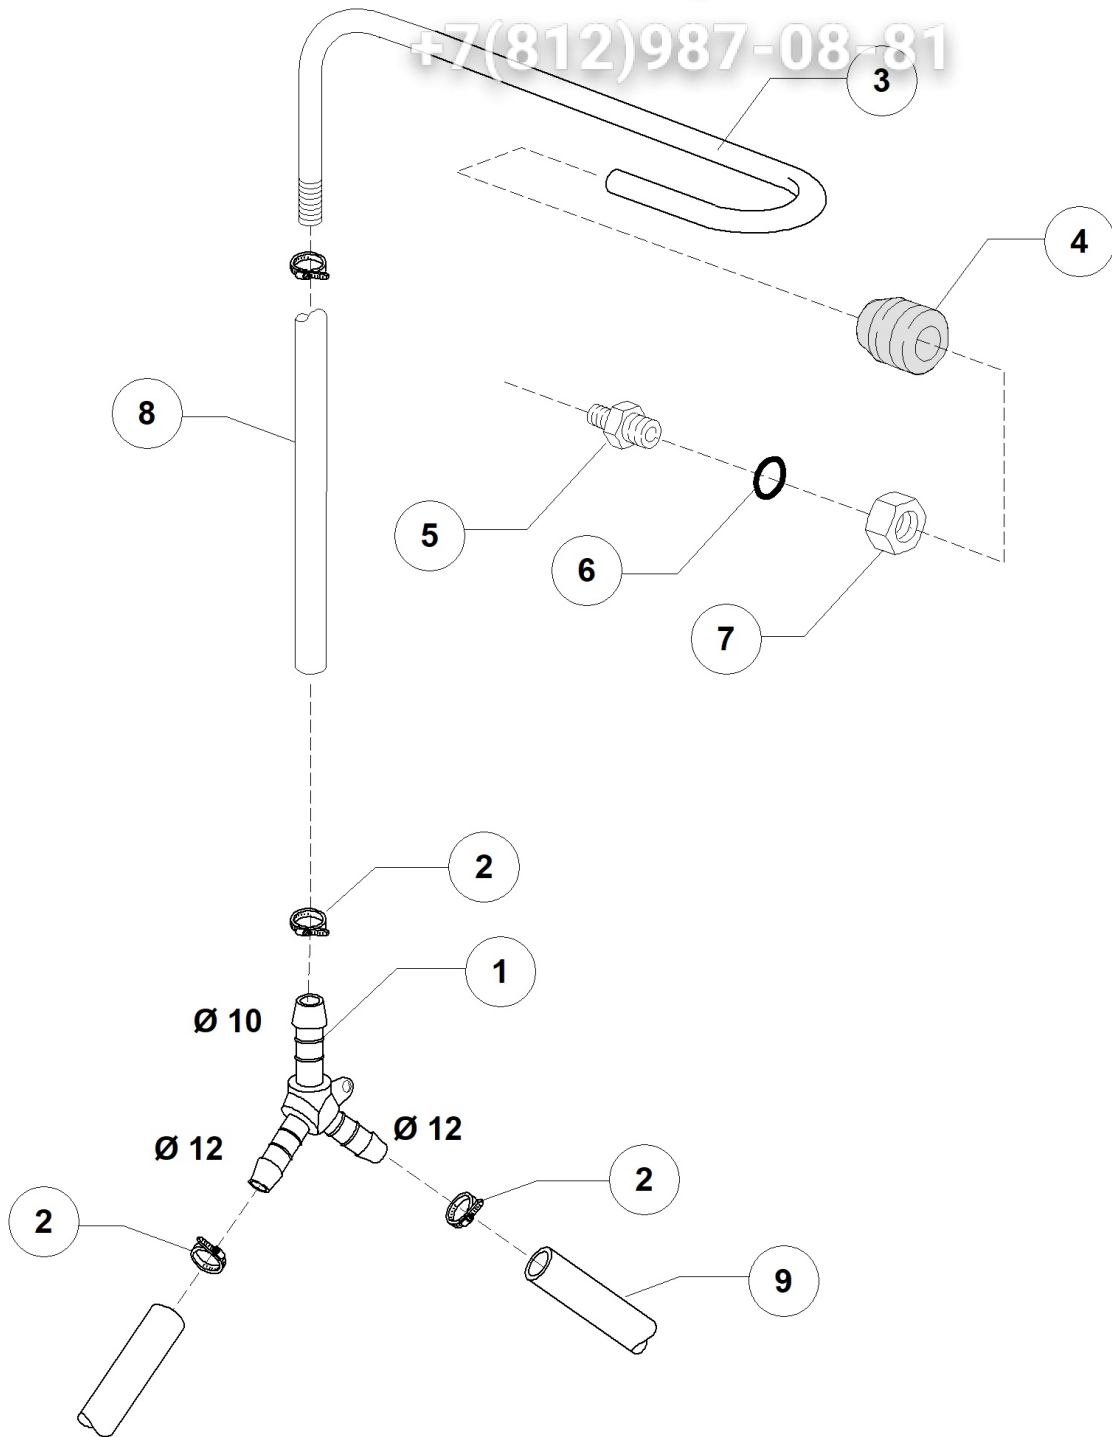

Зип Общепит

HT11 D PS DDE TS 380-400/3N/50 - DWH1001591 - 3 ways connection - DW014

vsezip.ru

+7(812)987-08-81

Зип Общепит

HT11 D PS DDE TS 380-400/3N/50 - DWH1001591 - 3 ways connection - DW014

Pos.	Code	Descrizione	Description
1	DW540104	DERIV. 3VIE Y D.12-12-10 PLASTICA	PLASTIC Y-PIECE D.12-12-10
2	DW11807	FASCETTE AISI 430 12/22	CLAMP 12/22 AISI 430
3	DW76082	RAMPA RISC. 11/04-G12/03 COMPLETA	RINSE RISER 11/04 12/03
4	DW13304	GUARNIZIONE PASSATUBO 70SH	PIPE-PASS O-RING
5	DW12006	RACC. TUBO RISC.DIAM.10 COMP. INOX	S/S RINSE PIPE FITTING D.10
6	DW13003	GUARNIZIONE OR 112 NBR	O-RING 112 NBR (MIN. 10 PCS)
7	DW12006/A	DADO3/8x3,5ES.19 X RACC.TUBO DIAM10	"HEXAGONAL NUT 3/8" D.10"
8	DW14506	TUBO GOMMA DIAM 9,5X16 EPDM	9,5X16 EPDM RUBBER HOSE
9	DW2907351	TUBO GOMMA EPDM 11,5X19	11,5X19 EPDM RUBBER HOSE