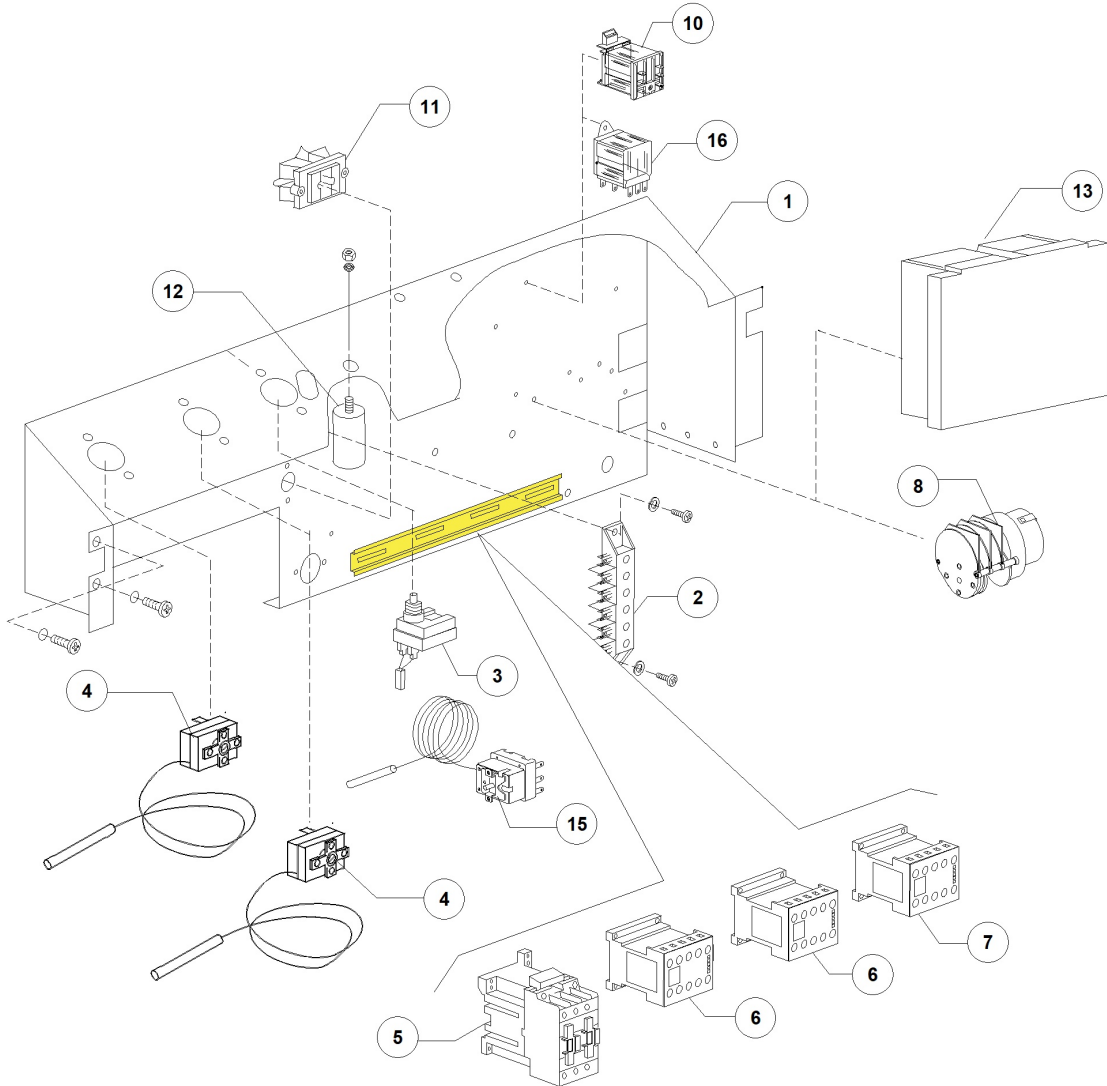

Зип Общепит

HT11 D PS DDE TS 380-400/3N/50 - DWH1001591 - Electric control components - DW014

vsezip.ru

+7(812)987-08-81

Зип Общепит

HT11 D PS DDE TS 380-400/3N/50 - DWH1001591 - Electric control components - DW014

Pos.	Code	Descrizione	Description
1	DW76002	PORTACOMPONENTI 11/04	ELECTRIC COMPONENTS PANEL 11/04
2	DW500551	MORSETTIERA 6 POLI KL116/6	TERMINAL BOARD 6 POLES FV122 RED
3	DW2000430	TERMOSTATO DI SICUR. 110 1500PVC	SAFETY THERMOSTAT 110 1500PVC
4	DW10707/1	TERM.0-90 TR2 C1500+PVC POST.N/ALB	THERMOSTAT 0-90 TR2 C1500+PVC POST.N/ALB
5	DW10300050	TELERUTT. 25A/12A 4NA 230V 50-60HZ	CONTACTOR 25A/12A 4NA 230V 50-60HZ
6	DW15086	TELERUTTORE 230V 50/60Hz 4C AC3(6A)	CONTACTOR 230V 50/60Hz 4C AC3(6A)
11	DW15065/A	FISSACAVO PER VITI AUTOF (NR.2x11007)	CABLE-FASTENER WITH SCREW
12	DW15149	FILTRO ANTIDIS.F3 (CX0.47MF)	LOW NOISE FILTER F3 (CX0.47MF)
13	DW50553/A	TIMER ELET. 50-120-180 CAPOTTA	ELECTRONIC TIMER 50-120-180 HOOD MACHINE