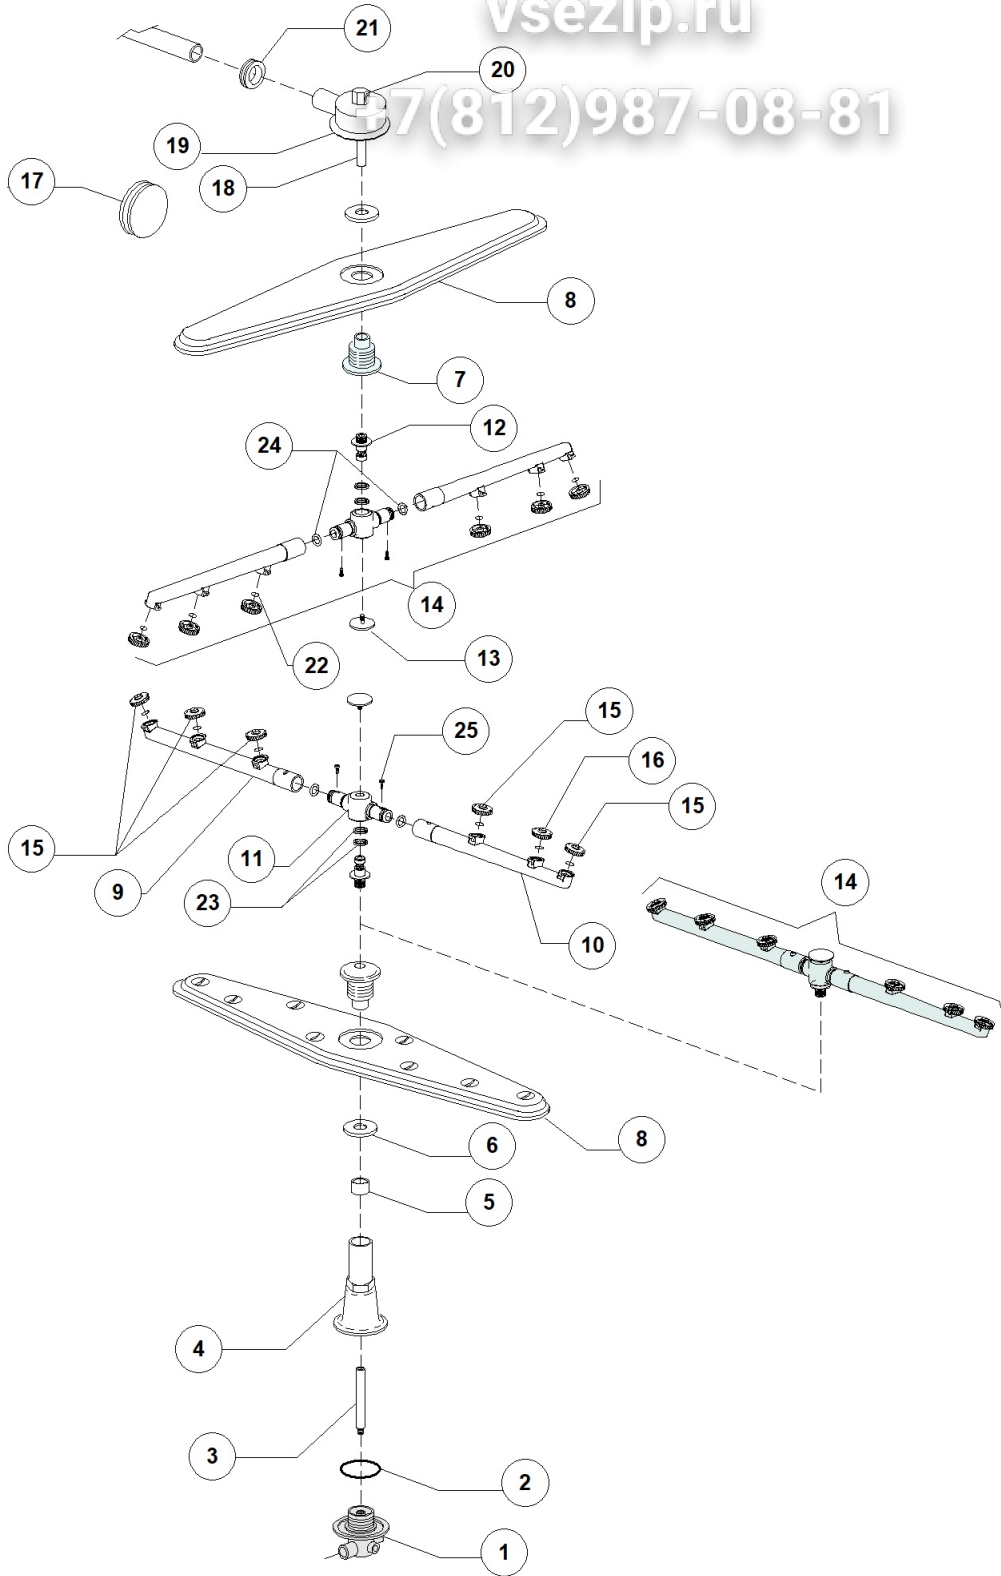

Зип Общепит

HT11 D PS DDE TS 380-400/3N/50 - DWH1001591 - Turret group with rotating arms - DW014

vsezip.ru

7(812)987-08-81

Зип Общепит

HT11 D PS DDE TS 380-400/3N/50 - DWH1001591 - Turret group with rotating arms - DW014

vsezip.ru

+7(812)987-08-81

Pos.	Code	Descrizione	Description
1	DW500612	TORRETTA SUP./INF. GS GRIGIO	WASH ARMS'LOWER / UPPER SUPPORT GS
2	DW13015	GUARNIZIONE 6225 OR 160 NBR	6225 O-RING 160 NBR
3	DW76079	ASSE INF.RISC.11/04 D.16 L.200	LOWER RINSE AXLE
4	DW76077	MANICOTTO INF. 11/04 L172mm GRIGIO	LOWER PIPE COUPLING L172
5	DW75321	DISTANZ.PER MOZZO 11S 98 SU GIR.INF	SPACER FOR HUB
6	DW75317	DADO PER MOZZO GIR. 11S/96	NUT FOR ROTOR HUB 11S/96
7	DW75320	MOZZO PER GIRANTE 11 S 09/98	HUB FOR ROTOR 11S 09/98
8	DW75915	GIRANTE LAVAGGIO 11/03	WASH ROTOR
9	DW75920/D	TUBO RISC. DX GRIGIO 2009	GREY RIGHT RINSE ARM 2009
10	DW75920/S	TUBO RISC. SX GRIGIO 2009	GREY LEFT RINSE ARM 2009
11	DW75920/A	MOZZO PER GIRANTE RISCIAQUO 2009	HUB FOR RINSE ROTOR 2009
12	DW10651	ASSE RISCIAQUO/03	RINSE AXLE 03
13	DW10652	VITE RISCIAQUO/03	RINSE ARM SCREW
14	DW75920	GRUPPO RISC.SUP/INF 2009	UPPER/LOWER RINSE ASSEMBLY 2009
15	DW10371	TESTA UGEL. RISC. 95 APER. GRIG (MIN 10)	OPENED RINSE NOZZLE (BATCH 10PCS)
16	DW10372	TESTA UGEL.RISC.95 CHIU. GRIGIO (MIN 10)	CLOSED RINSE NOZZLE (BATCH 10PCS)
18	DW75322	PROLUNGA PER ASSE RISC. SUP 11S 98	UPPER RINSE AXLE EXTENSION
19	DW75067	TORRETTA INOX PER GIRANTE INOX 11S	S/SWASH ARMS' LOWER SUPPORT 11S
20	DW75319	"GOMITO RISCIAQUO G 1/4"	"RINSE ELBOW G1/4"
21	DW76081	GUARN.RAMPA 51x34x14(11/04-G12/03)	RISER GASKET 51X34X14
22	DW13002	GUARNIZIONE OR R6 NBR	O-RINGR R6 NBR (MIN. 10 PCS)
23	DW75920/B	ANELLI TENUTA MOZZO RISCIAQUO 2009	BAGUE D'ESPACEMENT
24	DW13002	GUARNIZIONE OR R6 NBR	O-RINGR R6 NBR (MIN. 10 PCS)
25	DW11004	VITE TCB D.8 DENTATA 4X10 SPAX	4X10 TCB D.8 SPAX TOOTHED SCREW