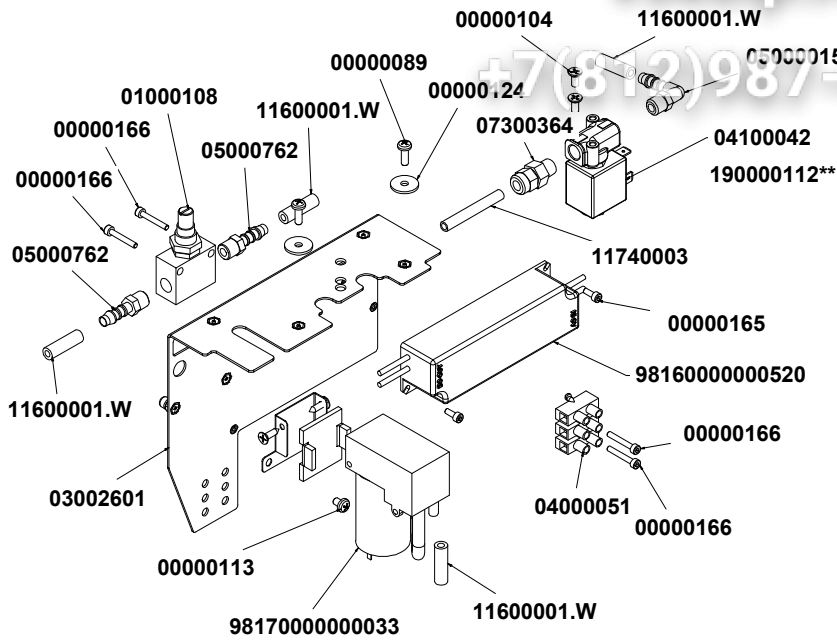

+7(812)987-08-81

**Specify version
Specificare versione
**North America Market
Mercato Nord America

T.16