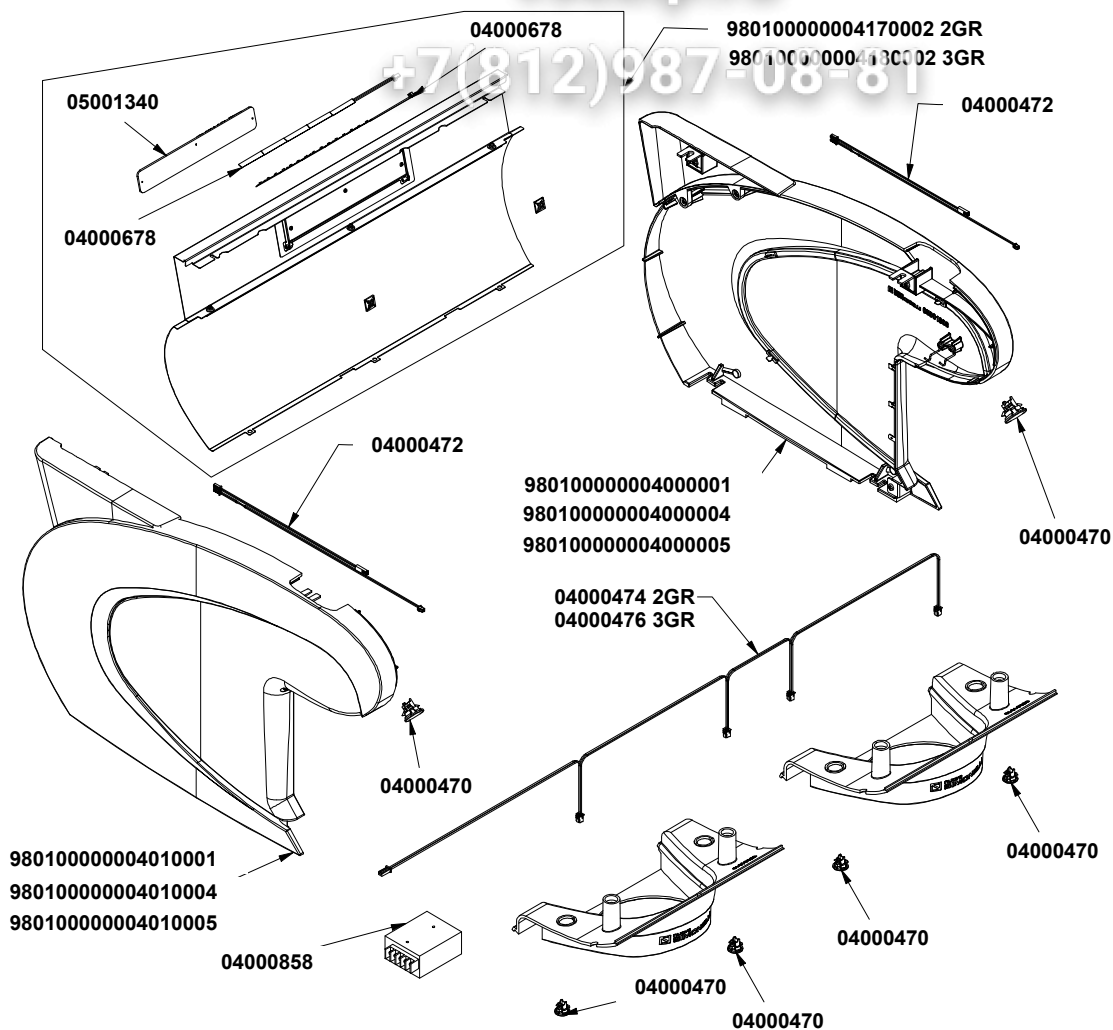

AURELIA WAVE

+7(812)987-08-81

| CODE | DESCRIPTION | DESCRIZIONE |
|----------|----------------------------|-----------------------------|
| 04000478 | COMPLETE LIGHTS WIRING S-V | CABLAGGIO COMPLETO LUCI S-V |
| 04000473 | REAR LIGHTS WIRING | CABLAGGIO LUCI RETRO |