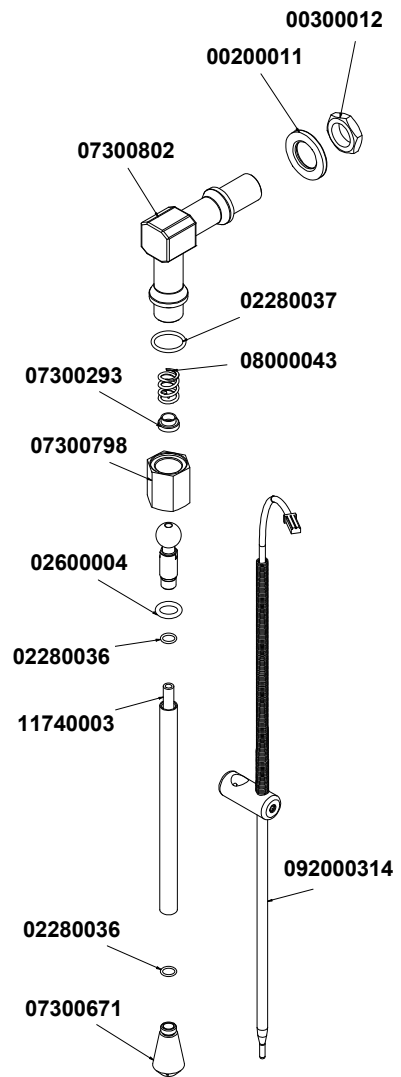

+7(812)987-08-81

**Specify version
Specificare versione
**North America Market
Mercato Nord America

T.16