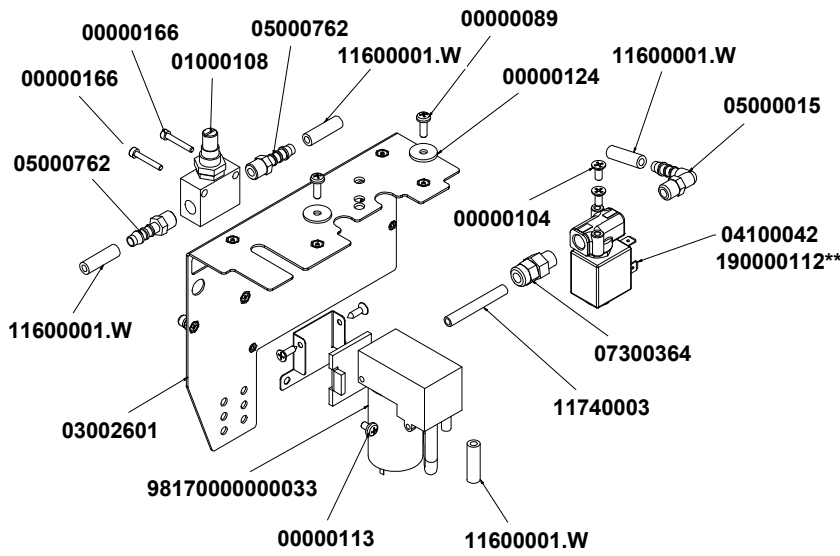

+7(812)987-08-81

**Specify version
Specificare versione
**North America Market
Mercato Nord America

T.16