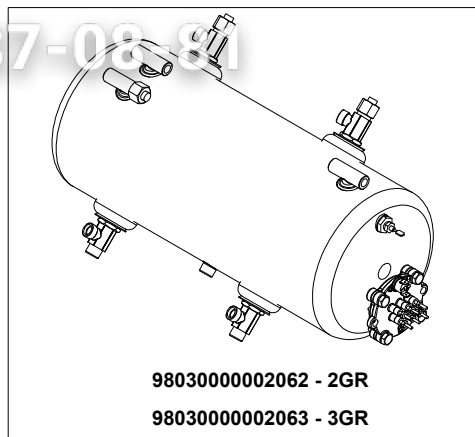

+7(812)987-08-81

T.14

AURELIA WAVE

AURELIA WAVE

DGT-V-S-T3

DGT-V-S-T3

PARTI CALDAIE DGT-S-V

Зип Общепит