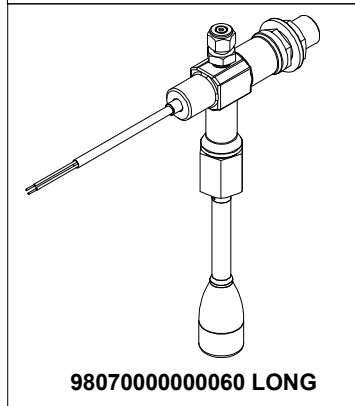

AURELIA WAVE

DGT-V-S-T3

DGT-V-S-T3

COMPONENTI ACQUA CALDA

Зип Общепит

HOT WATER PARTS

vsezip.ru

+7(812)987-08-81

T.08

AURELIA WAVE