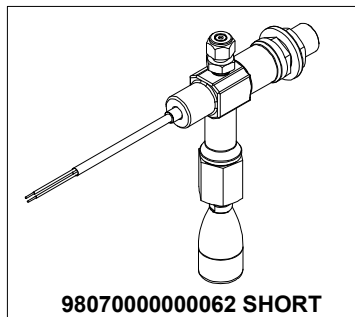

AURELIA WAVE

DGT-V-S-T3

DGT-V-S-T3

COMPONENTI ACQUA CALDA

Зип Общепит

HOT WATER PARTS

vsezip.ru

+7(812)987-08-81

T.08

AURELIA WAVE