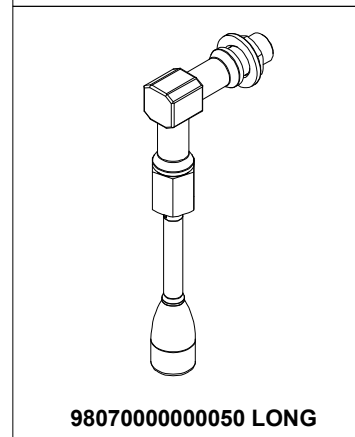

AURELIA WAVE

DGT-V-S-T3

DGT-V-S-T3

COMPONENTI ACQUA CALDA

Зип Общепит

HOT WATER PARTS

vsezip.ru

+7(812)987-08-81

T.08

AURELIA WAVE