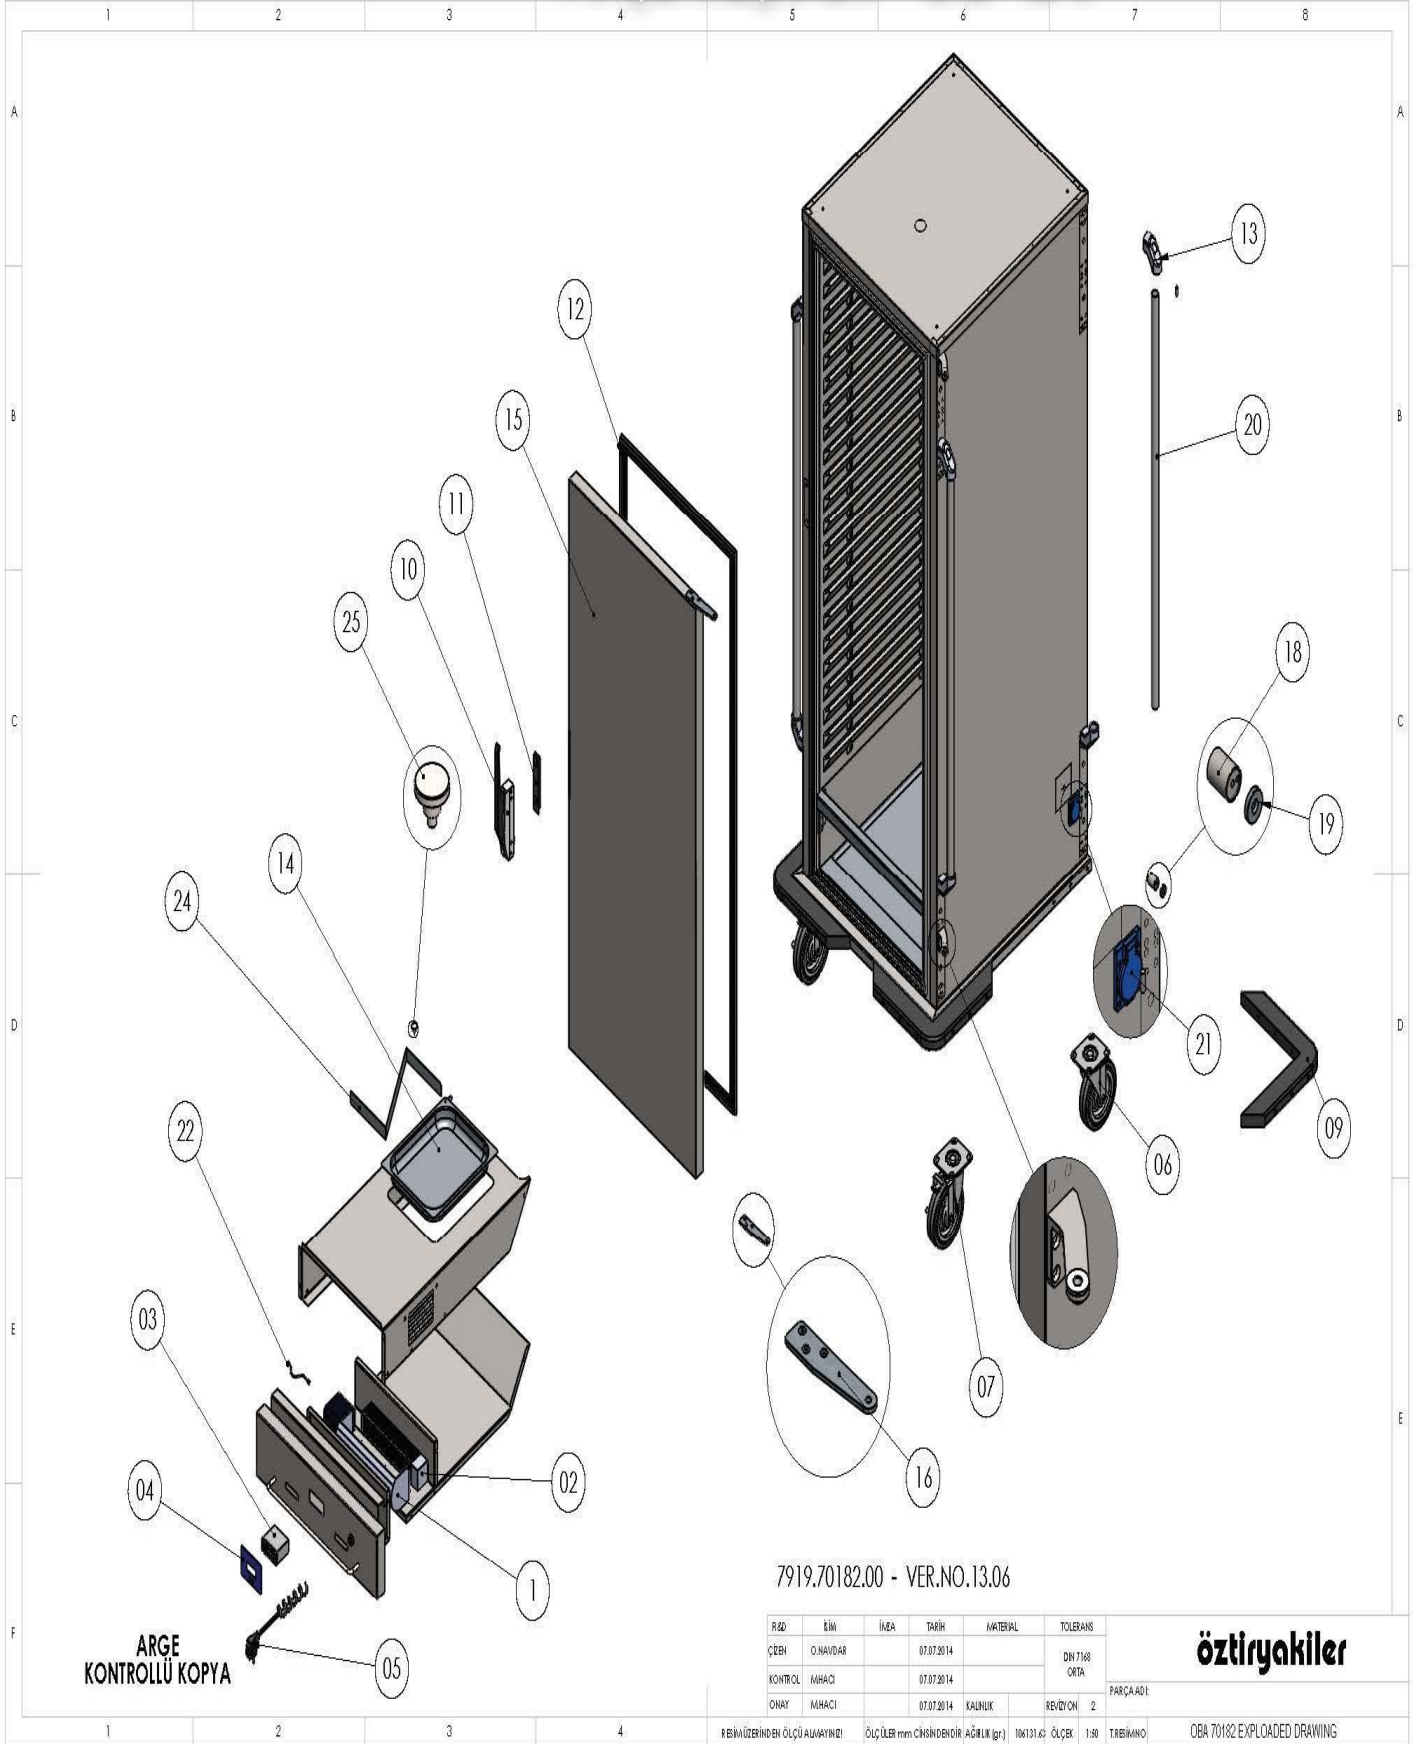

+7(812)987-08-81

7919.70182.00 - VER.NO.13.06

RİZİ	İSİM	İLERİ	TARİHİ	MATERYAL	TOLERANS
ÇİZİM	O.NAVUDAR		07.07.2014		DN 1/68 ORTA
KONTROL	İMHAÇI		07.07.2014		
ONAY	İMHAÇI		07.07.2014	KALINLIK	REVİZYON 2

öztiryakiler

PARÇA ADI

REVİZYONUN ÖLÇÜ ALIYINI

ÖLÇÜLER mm ÇİKSİNİDİR

AĞIRLIK (gr)

104131.63

ÖLÇEK

1:30

TARİHİ

NO

0BA 70182

EXPLODED DRAWING