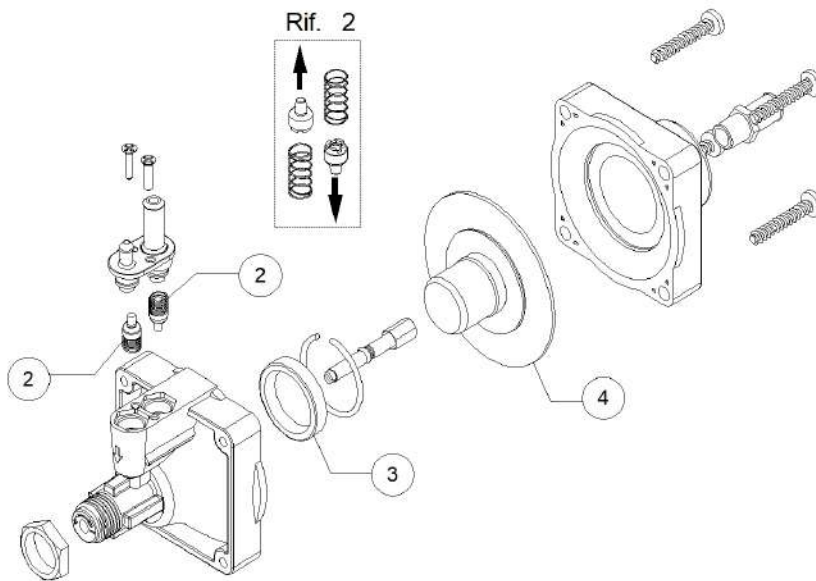

Зип Общепит

PL1 300 PS DDE TS 380-400/3N/50 EAC - DWR1022644 - Rinse aid dispenser group - DW014

vsezip.ru

+7(812)987-08-81

Зип Общепит

PL1 300 PS DDE TS 380-400/3N/50 EAC - DWR1022644 - Rinse aid dispenser group - DW014

Pos.	Code	Descrizione	Description
1	DW10799	DOSATORE BRILLANTANTE (TECNO PRO)	RINSE AID DOSING PUMP
2	DW10805	VALVOLE+MOLLE(2)DOS.BRILL.TECNOPRO	TECNO PRO NON RETURN VALVE
3	DW10806	GUARNIZIONE D22 DOS.BRILL.TECNOPRO	GASKET D.22
4	DW10807	MEMBRANA X DOSATORE BRILL.TECNOPRO	MEMBRANE FOR DOSING PUMP
5	DW15058	FILTRINO CON PESO ASPIR. DET/BRIL	SMALL FILTER (MIN. 3 PCS)
6	DW10200293	TUBO EPDM 8X15 PER DOSATORE	8X15 EPDM PIPE
7	DW14506	TUBO GOMMA DIAM 9,5X16 EPDM	9,5X16 EPDM RUBBER HOSE