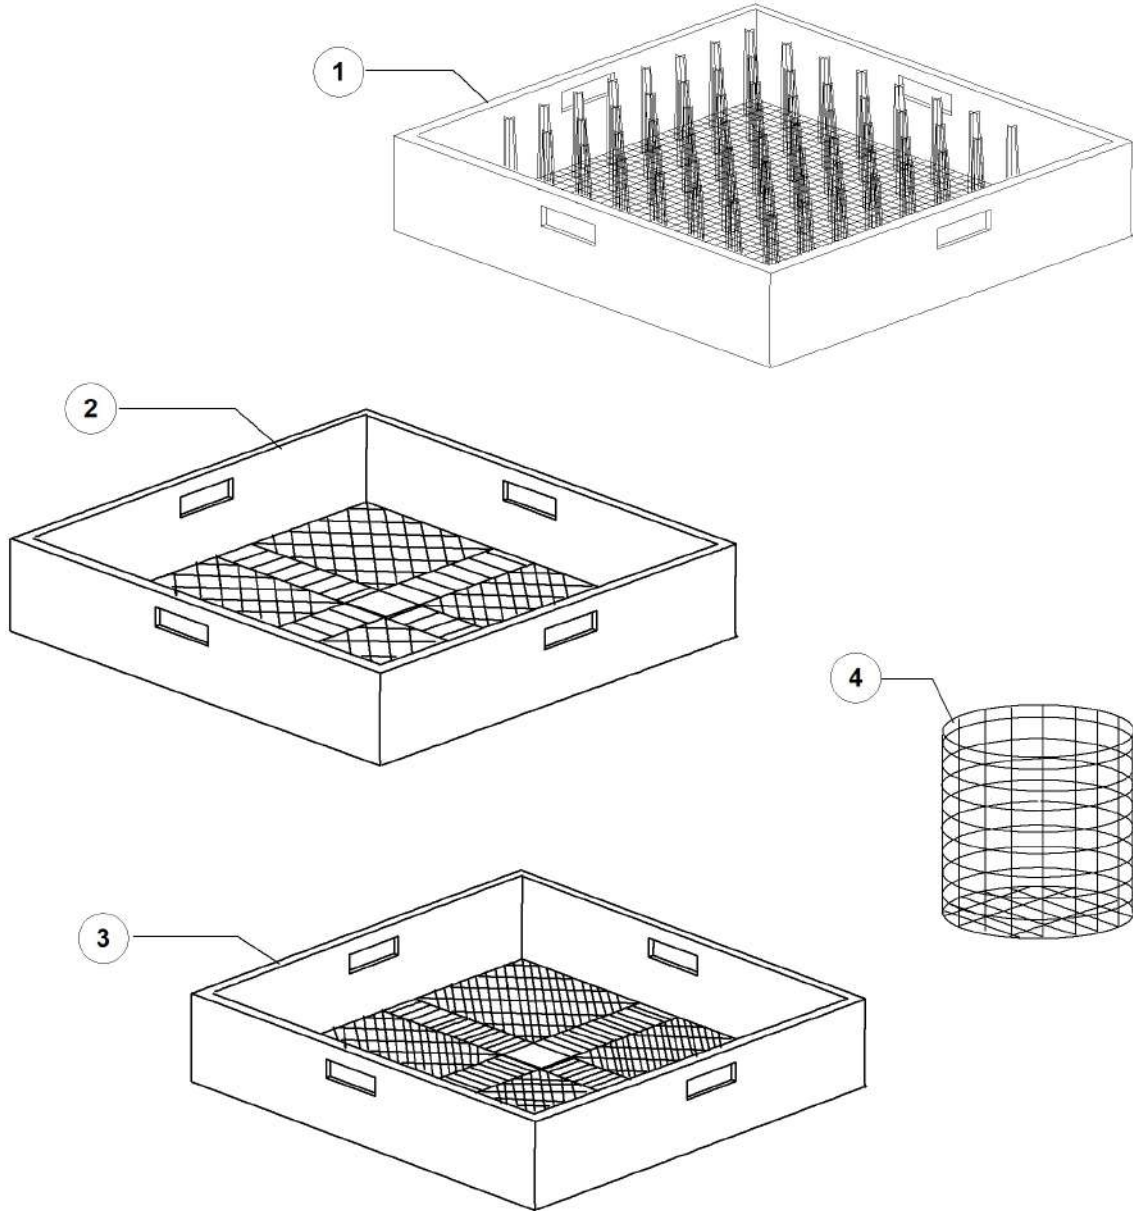

Зип Общепит

PL1 300 PS DDE TS 380-400/3N/50 EAC - DWR1022644 - Baskets - DW014

vsezip.ru

+7(812)987-08-81

Зип Общепит

PL1 300 PS DDE TS 380-400/3N/50 EAC - DWR1022644 - Baskets - DW014

Pos.	Code	Descrizione	Description
1	DWC40	CESTO PIATTI PLASTICA 50X50	PLASTIC PLATES BASKET 500X500
2	DWC44	CESTO BICCHIERI MAGL. LARGA PLASTICA	500X500 LARGE MESH GLASS BASKET
3	DWC41	CESTO POSATE MAG. STRETTA PLASTICA	CUTLERY BASKET - TIGHT MESH (PLASTIC)
4	DW15060	INSERTO CUCCHIAINI GRANDI DIS.G.060	CUTLERY BASKET