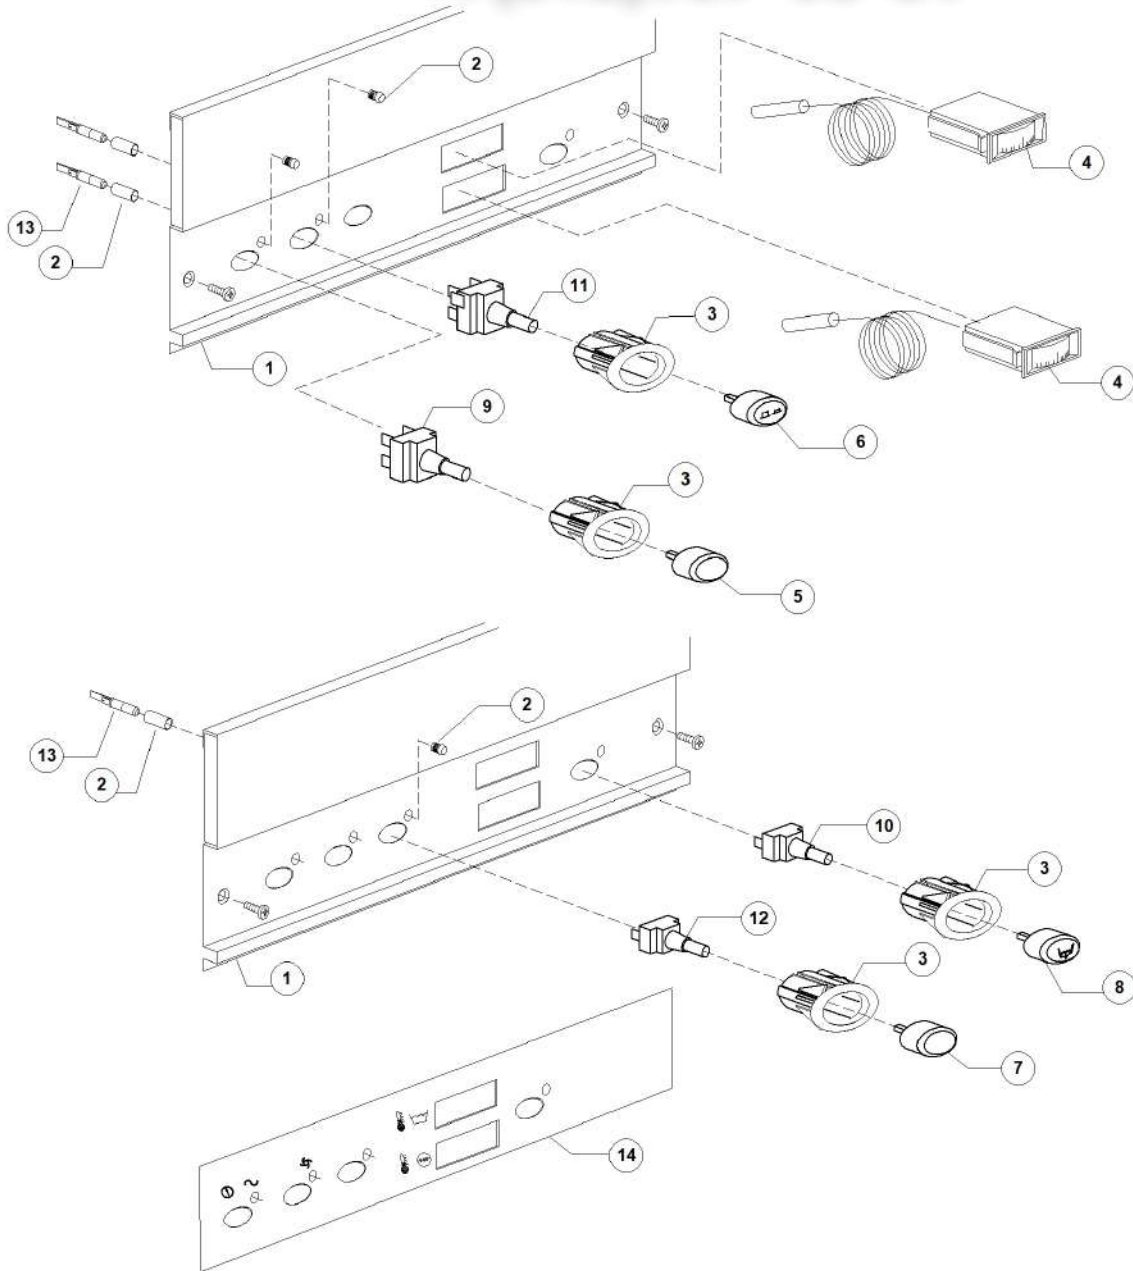

Зип Общепит

PL1 300 PS DDE TS 380-400/3N/50 EAC - DWR1022644 - Control panel and switches - DW014

vsezip.ru

+7(812)987-08-81

Зип Общепит

PL1 300 PS DDE TS 380-400/3N/50 EAC - DWR1022644 - Control panel and switches - DW014

Pos.	Code	Descrizione	Description
2	DW15827/A	SUPPORTO LAMPADA E VETRINO	PILOT LIGHT SUPPORT
3	DW84000	SUPPORTO ELLITTICO 13X17 GRIG.SCURO	
4	DW10500005	TERMOMETRO ORIZZ. 923.10.0.20.5.	HORIZONTAL THERMOMETER 923.10.0.20.5.
5	DW84001	TASTO ELLIT.13X17 GRIG.SCURO	
6	DW84001	TASTO ELLIT.13X17 GRIG.SCURO	
6	DW84003	TASTO ELLIT.13X17 GRIG.SCURO PS	
7	DW84002	TASTO ELLIT.13X17 GRIG.SCURO 2TEMP	
8	DW84001	TASTO ELLIT.13X17 GRIG.SCURO	
9	DW15813	FRUTTO PULSANTE UNIP. 16A	16A UNIPOLAR SWITCH
10	DW15812	FRUTTO INTERRUTTORE 16A	16A SWITCH
11	DW15813	FRUTTO PULSANTE UNIP. 16A	16A UNIPOLAR SWITCH
13	DW15826	LAMPADA 220V TRASPARENTE	WHITE PILOT LIGHT 220V
14	DW15811	FRUTTO DEVIATORE BIPOLARE 16A	16A BIPOLAR SWITCH