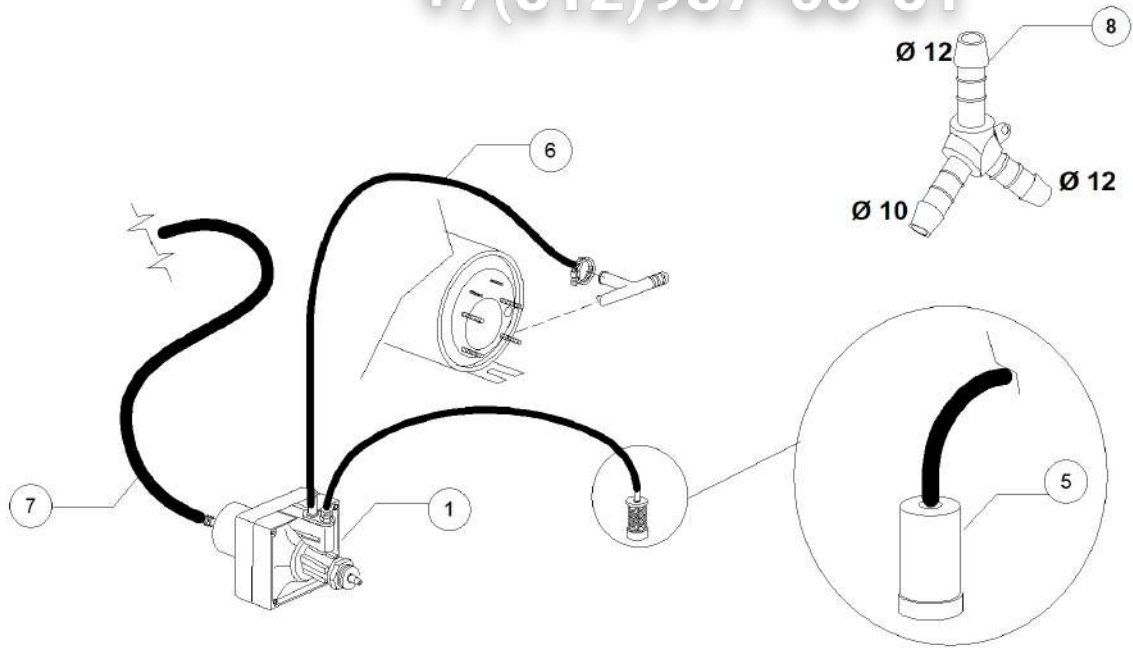

Зип Общепит

PL1 300 PS DDE TS 380-400/3N/50 EAC - DWR1022644 - Rinse aid dispenser group - DW014

vsezip.ru

+7(812)987-08-81

Зип Общепит

PL1 300 PS DDE TS 380-400/3N/50 EAC - DWR1022644 - Rinse aid dispenser group - DW014

Pos.	Code	Descrizione	Description
1	DW10799	DOSATORE BRILLANTANTE (TECNO PRO)	RINSE AID DOSING PUMP
2	DW10805	VALVOLE+MOLLE(2)DOS.BRILL.TECNOPRO	TECNO PRO NON RETURN VALVE
3	DW10806	GUARNIZIONE D22 DOS.BRILL.TECNOPRO	GASKET D.22
4	DW10807	MEMBRANA X DOSATORE BRILL.TECNOPRO	MEMBRANE FOR DOSING PUMP
5	DW15058	FILTRINO CON PESO ASPIR. DET/BRIL	SMALL FILTER (MIN. 3 PCS)
6	DW10200293	TUBO EPDM 8X15 PER DOSATORE	8X15 EPDM PIPE
7	DW14506	TUBO GOMMA DIAM 9,5X16 EPDM	9,5X16 EPDM RUBBER HOSE