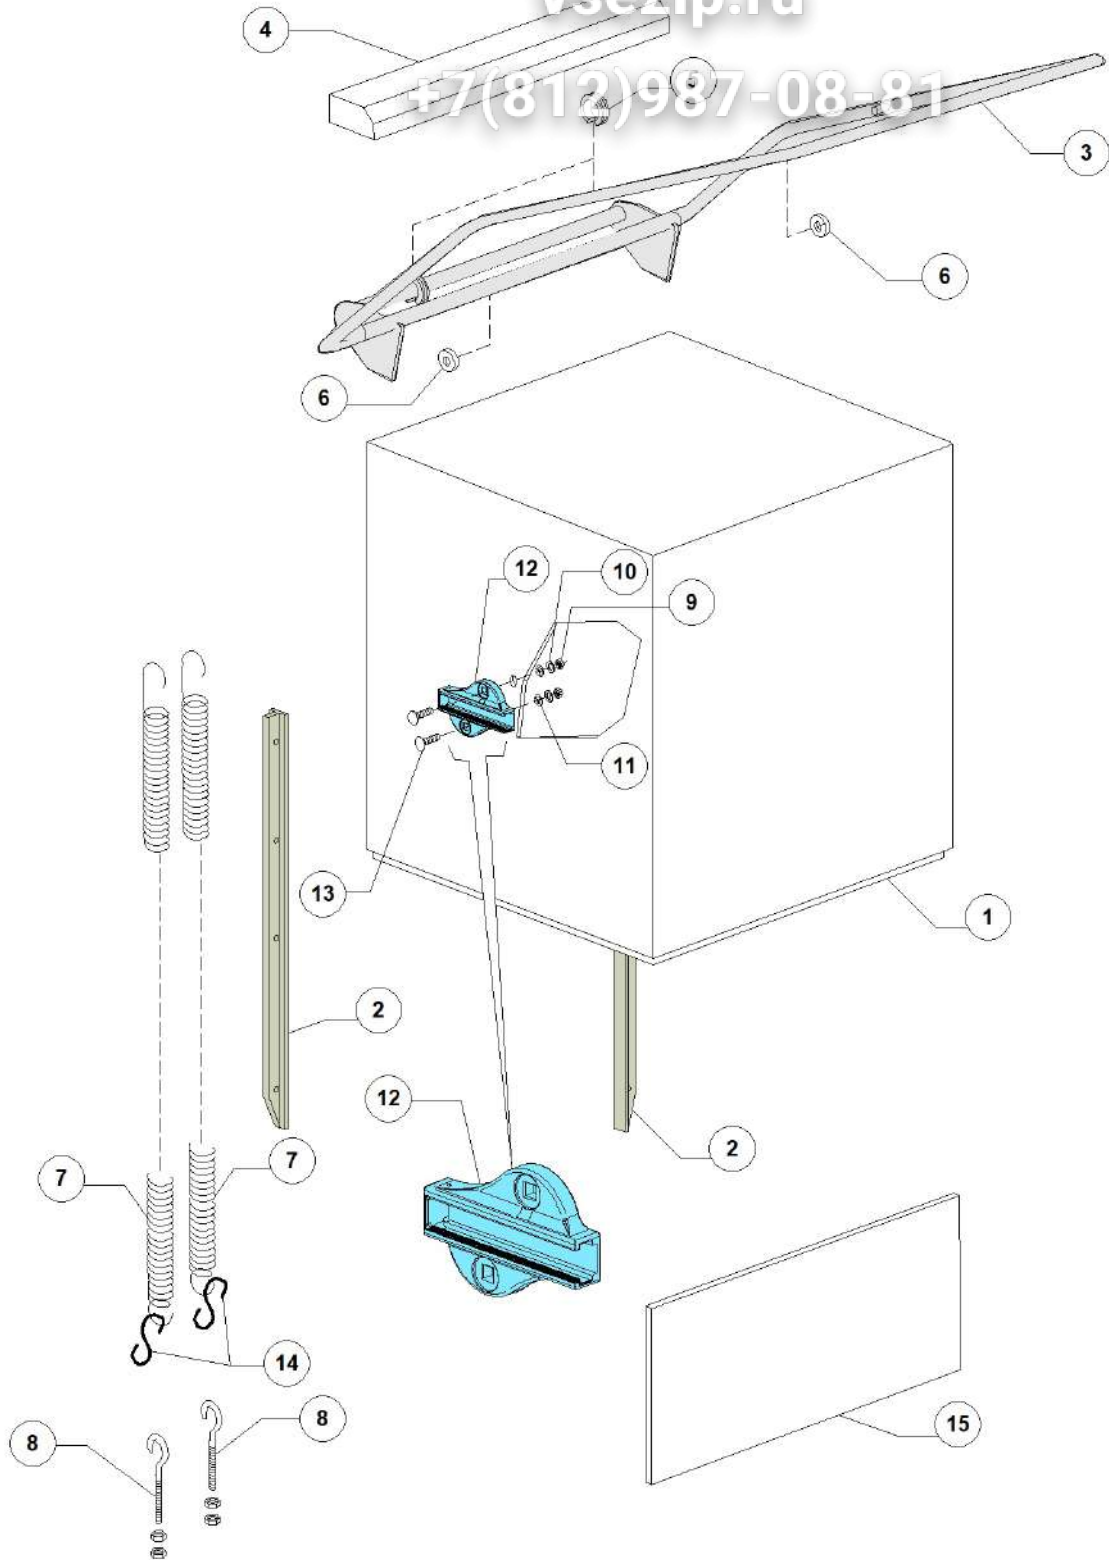

Зип Общепит

PL1 300 PS DDE TS 380-400/3N/50 EAC - DWR1022644 - Hood - DW014

vsezip.ru

+7(812)987-08-81

Зип Общепит

PL1 300 PS DDE TS 380-400/3N/50 EAC - DWR1022644 - Hood - DW014

Pos.	Code	Descrizione	Description
1	DW76001	CAPPOTTA COMPLETA 11/04	COMPLETE HOOD 11/04
2	DW76080	PATTINO SCORRIMENTO CAPPOTTA 11/04	HOOD SLIDING GUIDE 11/04
3	DW76075	MANIGLIONE CAPPOTTA 11/04 COMPLETO	S/S HOOD HANDLE
4	DW11600913	SPOILER COMPLETO G 12S	SPOILER G12S
5	DW70306	SNODO AGGANCIAMENTO MOLLA PA6 GRIGIO	SLIDING ROLLER FOR SPRING
6	DW89919	RUOTA PER CESTO LP3/LP4	WHEEL FOR BASKET P3S/P4S8
7	DW75303	MOLLA POSTERIORE S11	BACK SPRING
8	DW10800210	#VITE TIRANTE CON GANCIO M10X60	ROD SCREW WITH HOOK M10X60
9	DW11718	DADO M8 AUTOBLOCCANTE INOX DIN 982	S/S SELF-LOCKING NUT M8 DIN982
10	DW11185	RONDELLA 8X16 PIANA INOX DIN125	8X16 S/S PLANE WASHER DIN125
11	DW76086	OGIVA PER CAMME DIAM.16	CAM SEAL WASHER D.16
12	DW11600036	CAMMA MOVIM. CAPPOTTA G 12 GRIGIA	CAPOTE MOVEMENT CAM
13	DW11222	VITE TESTA BOMB C.E. FLANGIATA M8L25INOX	S/S SCREW M8X25
14	DW76253	GANCIO A S D6X65	D6X65 HOOK
15	DW76003	SOTTOPORTA INFERIORE 11/04	FRONT PANEL 11/04