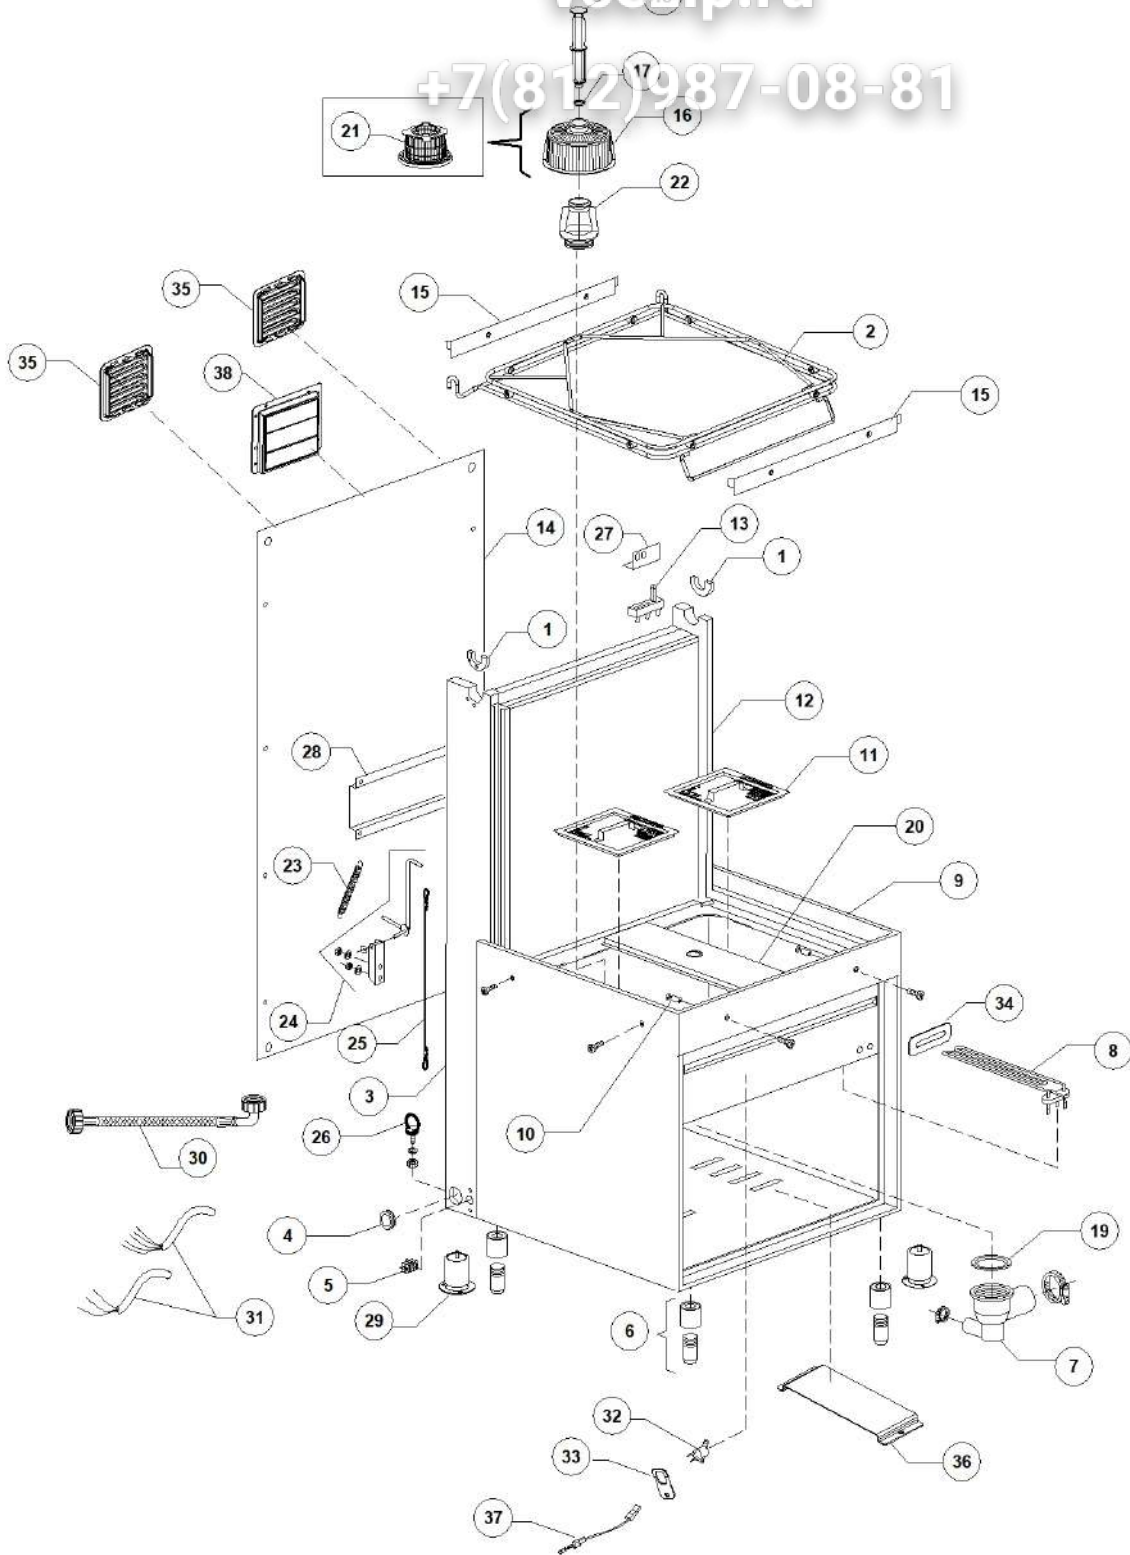

# Зип Общепит

PL1 300 PS DDE TS 380-400/3N/50 EAC - DWR1022644 - General body parts - DW014

vsezip.ru

+7(812)987-08-81