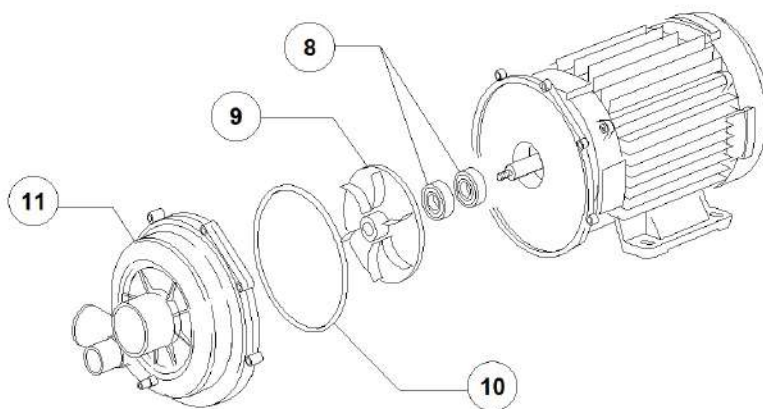

Зип Общепит

PL1 300 PS DDE TS 380-400/3N/50 EAC - DWR1022644 - Wash pump group - DW014

vsezip.ru

+7(812)987-08-81

Зип Общепит

PL1 300 PS DDE TS 380-400/3N/50 EAC - DWR1022644 - Wash pump group - DW014

Pos.	Code	Descrizione	Description
1	DW22009	POMPA HP 1.5 230 V. MONO	PUMP HP1.5 230V
2	DW25032	MANICOTTO ASPIR.95 GS100 DIAM.60/60	SUCTION PIPE COUPLING
3	DW76093	MANICOTTO MANDATA INFERIORE HT11	LOWER DELIVERY PIPE COUPLING
4	DW10727	CANNA SCARICO mt.1.5 D.24 PICCOLA	DRAIN HOSE 1,5MT D.24
5	DW76078	TUBO DIAM.50/35 MANDA.SUP.11/03	TOP DELIVERY HOSE D.50/35 11/03
6	DW11600103	RAMPA LAVAGGIO G12/03-11S/03	WASH RISER G12/03 11S/03
7	DW15081/A	CONDENSATORE 16 uF.X450V.	16 UF CONDENSER
8	DW15080/F	#PREMISTOPA+CONTROFACCIA TEN_10+TEN_002	ROTATING SEALS
9	DW15079/A	#GIRANTE POMPA D.102A(DARE DW22009/A)	PUMP ROTOR D.102A(REPLACED BY DW22009/A)
10	DW15080/A	#GUARNIZIONE HP 1.5	PUMP GASKET 1,5HP
11	DW22009/D	CHIOCCIOLA D.170 T40 D60-50-30 APERTO	SCROLL FOR PUMP D.170