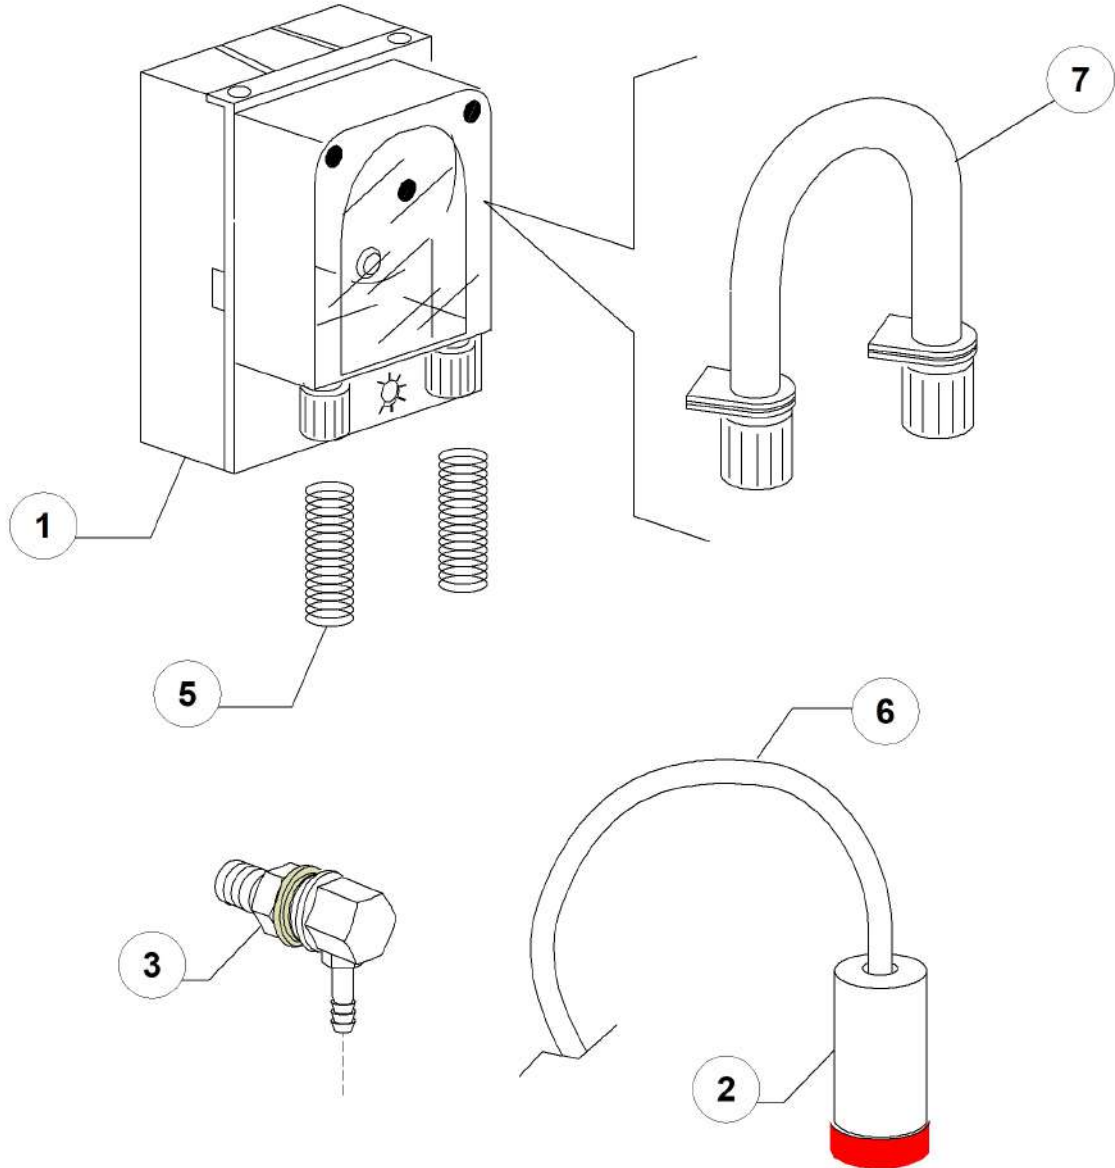

Зип Общепит

PL1 300 PS DDE TS 380-400/3N/50 EAC - DWR1022644 - Dosing detergent group - DW014

vsezip.ru

+7(812)987-08-81

Зип Общепит

PL1 300 PS DDE TS 380-400/3N/50 EAC - DWR1022644 - Dosing detergent group - DW014

Pos.	Code	Descrizione	Description
1	DW15985	DOS.ELETT.DET REGOLABILE 0-3LT/H	DETERGENT DOSING PUMP 0-3L/H
2	DW15058	FILTRINO CON PESO ASPIR. DET/BRIJL	SMALL FILTER (MIN. 3 PCS)
3	DW15123	INIETTORE DETER. A GOMITO INOX	S/S DOSING PUMP INJECTOR
5	DW10763	MOLLA D.05 INOX PER TUB. D.6x4 PVC	PIPE S/S SPRING
6	DW14503	TUBO PVC DIAM.6x4 TRASPARENTE	D.6X4 PVC TRANSPARENT HOSE
7	DW15108/E	TUBO TERMOPLASTICO DDE GERMAC	GERMAC DISPENSER THERMOPLASTIC HOSE
7	DW15185	TUBO MEMBRANA DDE SEKO DET.	SEKO DISPENSER THERMOPLASTIC HOSE
7	DW15297	TUBO MEMBRANA DDE SEKO 04/2013	SEKO DISPENSER THERMOPLASTIC HOSE
7	DW15297/T	TUBO TERMOPLASTICO DDE TECNOPRO	TECNOPRO DISPENSER THERMOPLASTIC HOSE
7	DW15985/A	#TUBO TERMOPLASTICO DDE MICRODOS	MICRODOS THERMOPLASTIC PIPE