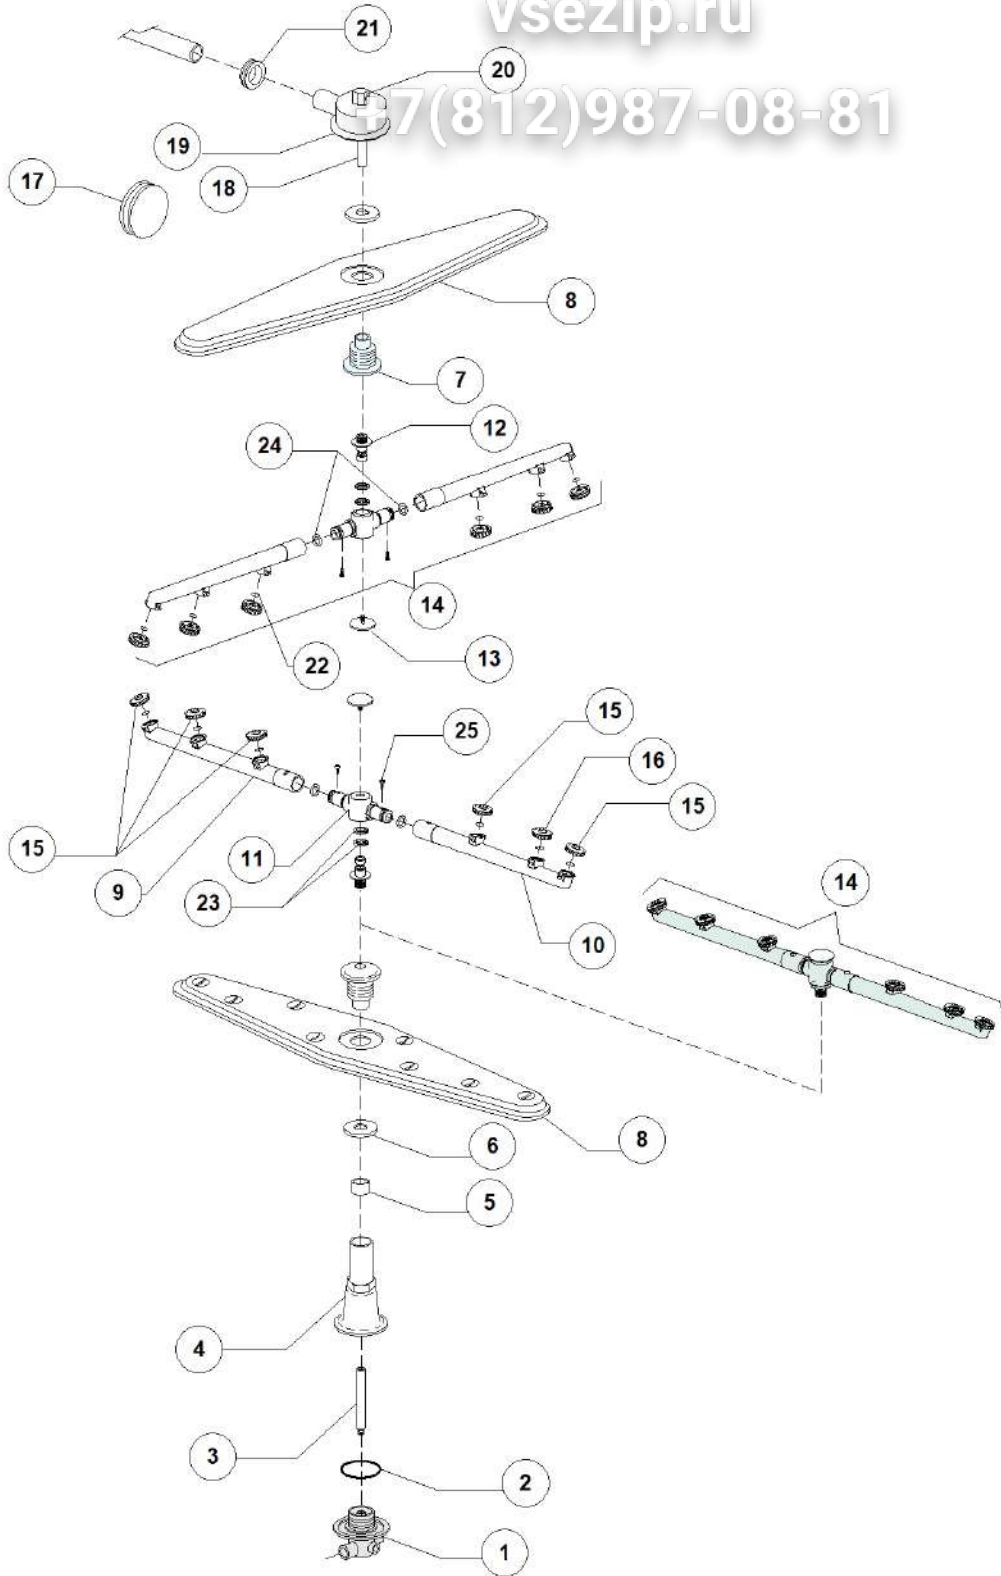

Зип Общепит

PL1 300 PS DDE TS 380-400/3N/50 EAC - DWR1022644 - Turret group with rotating arms - DW014

vsezip.ru

+7(812)987-08-81

Зип Общепит

PL1 300 PS DDE TS 380-400/3N/50 EAC - DWR1022644 - Turret group with rotating arms - DW014

vsezip.ru

+7(812)987-08-81

Pos.	Code	Descrizione	Description
1	DW500612	TORRETTA SUP./INF. GS GRIGIO	WASH ARMS'LOWER / UPPER SUPPORT GS
2	DW13015	GUARNIZIONE 6225 OR 160 NBR	6225 O-RING 160 NBR
3	DW76079	ASSE INF.RISC.11/04 D.16 L.200	LOWER RINSE AXLE
4	DW76077	MANICOTTO INF. 11/04 L172mm GRIGIO	LOWER PIPE COUPLING L172
5	DW75321	DISTANZ.PER MOZZO 11S 98 SU GIR.INF	SPACER FOR HUB
6	DW75317	DADO PER MOZZO GIR. 11S/96	NUT FOR ROTOR HUB 11S/96
7	DW75320	MOZZO PER GIRANTE 11 S 09/98	HUB FOR ROTOR 11S 09/98
8	DW75915	GIRANTE LAVAGGIO 11/03	WASH ROTOR
9	DW75920/D	TUBO RISC. DX GRIGIO 2009	GREY RIGHT RINSE ARM 2009
10	DW75920/S	TUBO RISC. SX GRIGIO 2009	GREY LEFT RINSE ARM 2009
11	DW75920/A	MOZZO PER GIRANTE RISCIAQUO 2009	HUB FOR RINSE ROTOR 2009
12	DW10651	ASSE RISCIAQUO/03	RINSE AXLE 03
13	DW10652	VITE RISCIAQUO/03	RINSE ARM SCREW
14	DW75920	GRUPPO RISC.SUP/INF 2009	UPPER/LOWER RINSE ASSEMBLY 2009
15	DW10371	TESTA UGEL. RISC. 95 APER. GRIG (MIN 10)	OPENED RINSE NOZZLE (BATCH 10PCS)
16	DW10372	TESTA UGEL.RISC.95 CHIU. GRIGIO (MIN 10)	CLOSED RINSE NOZZLE (BATCH 10PCS)
18	DW75322	PROLUNGA PER ASSE RISC. SUP 11S 98	UPPER RINSE AXLE EXTENSION
19	DW75067	TORRETTA INOX PER GIRANTE INOX 11S	S/SWASH ARMS' LOWER SUPPORT 11S
20	DW75319	"GOMITO RISCIAQUO G 1/4"	"RINSE ELBOW G1/4"
21	DW76081	GUARN.RAMPA 51x34x14(11/04-G12/03)	RISER GASKET 51X34X14
22	DW13002	GUARNIZIONE OR R6 NBR	O-RINGR R6 NBR (MIN. 10 PCS)
23	DW75920/B	ANELLI TENUTA MOZZO RISCIAQUO 2009	BAGUE D'ESPACEMENT
24	DW13002	GUARNIZIONE OR R6 NBR	O-RINGR R6 NBR (MIN. 10 PCS)
25	DW11004	VITE TCB D.8 DENTATA 4X10 SPAX	4X10 TCB D.8 SPAX TOOTHED SCREW