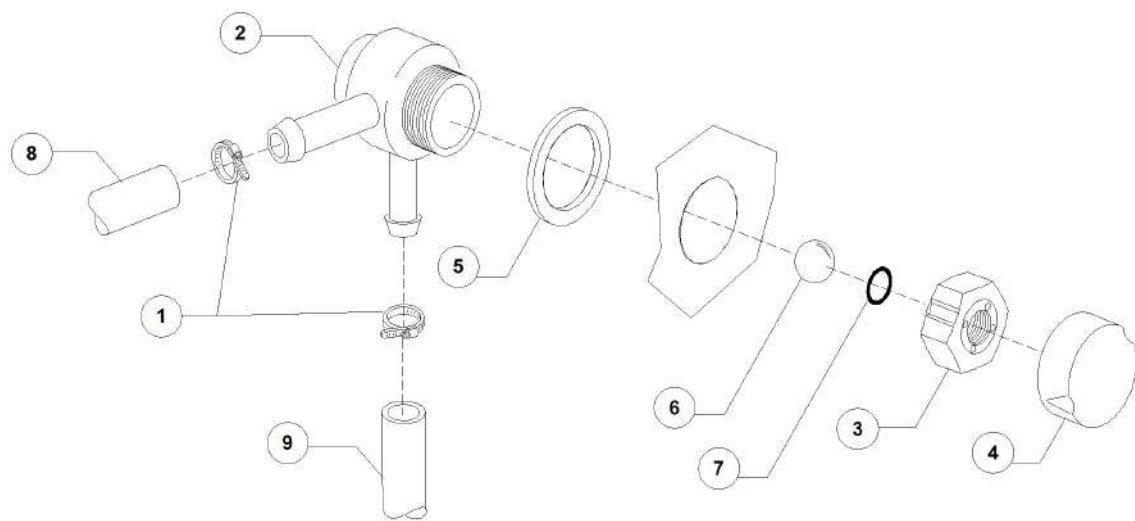

Зип Общепит

PL1 300 PS DDE TS 380-400/3N/50 EAC - DWR1022644 - DVGW valve - DW014

vsezip.ru

+7(812)987-08-81

Зип Общепит

PL1 300 PS DDE TS 380-400/3N/50 EAC - DWR1022644 - DVGW valve - DW014

Pos.	Code	Descrizione	Description
1	DW11807	FASCETTE AISI 430 12/22	CLAMP 12/22 AISI 430
2	DW15280	CORPO CENTRALE VALVOLA DVGW 07	DRAIN VALVE CENTER BODY
3	DW15281	DADO VALVOLA DVGW 07	VALVE NUT
4	DW15282	COPRI DADO VALVOLA DVGW 07	VALVE NUT COVER
5	DW15283	GUARNIZIONE VALVOLA DVGW 07	VALVE GASKET
6	DW15284	"SFERA 5/8" VALVOLA DVGW 07"	"5/8" BALL FOR DVGW VALVE 07"
7	DW15285	GUARNIZIONE OR 115 KTW VALVOLA DVGW 07	O-RING 115 KTW
8	DW14506	TUBO GOMMA DIAM 9,5X16 EPDM	9,5X16 EPDM RUBBER HOSE
8	DW2907351	TUBO GOMMA EPDM 11,5X19	11,5X19 EPDM RUBBER HOSE
9	DW14506	TUBO GOMMA DIAM 9,5X16 EPDM	9,5X16 EPDM RUBBER HOSE
9	DW2907351	TUBO GOMMA EPDM 11,5X19	11,5X19 EPDM RUBBER HOSE