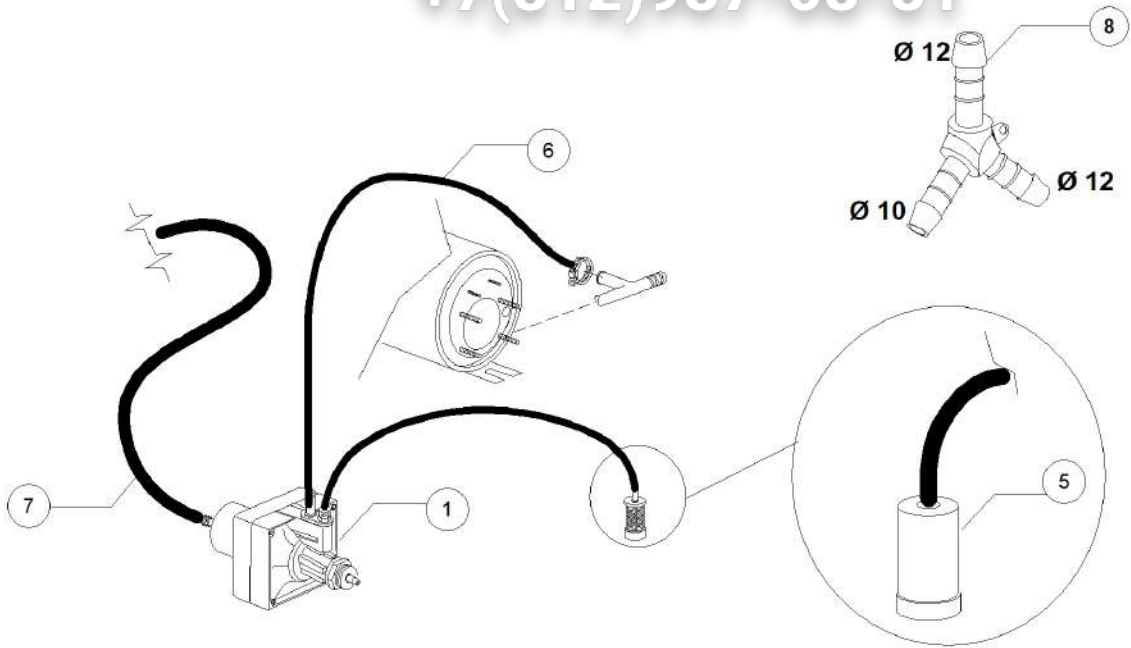

Зип Общепит

PL1 300 PS DDE TS 380-400/3N/50 EAC - DWR1022644 - Rinse aid dispenser group - DW014

vsezip.ru

+7(812)987-08-81

Зип Общепит

PL1 300 PS DDE TS 380-400/3N/50 EAC - DWR1022644 - Rinse aid dispenser group - DW014

Pos.	Code	Descrizione	Description
1	DW10799	DOSATORE BRILLANTANTE (TECNO PRO)	RINSE AID DOSING PUMP
2	DW10805	VALVOLE+MOLLE(2)DOS.BRILL.TECNOPRO	TECNOPRO NON RETURN VALVE
3	DW10806	GUARNIZIONE D22 DOS.BRILL.TECNOPRO	GASKET D.22
4	DW10807	MEMBRANA X DOSATORE BRILL.TECNOPRO	MEMBRANE FOR DOSING PUMP
5	DW15058	FILTRINO CON PESO ASPIR. DET/BRIL	SMALL FILTER (MIN. 3 PCS)
6	DW10200293	TUBO EPDM 8X15 PER DOSATORE	8X15 EPDM PIPE
7	DW14506	TUBO GOMMA DIAM 9,5X16 EPDM	9,5X16 EPDM RUBBER HOSE