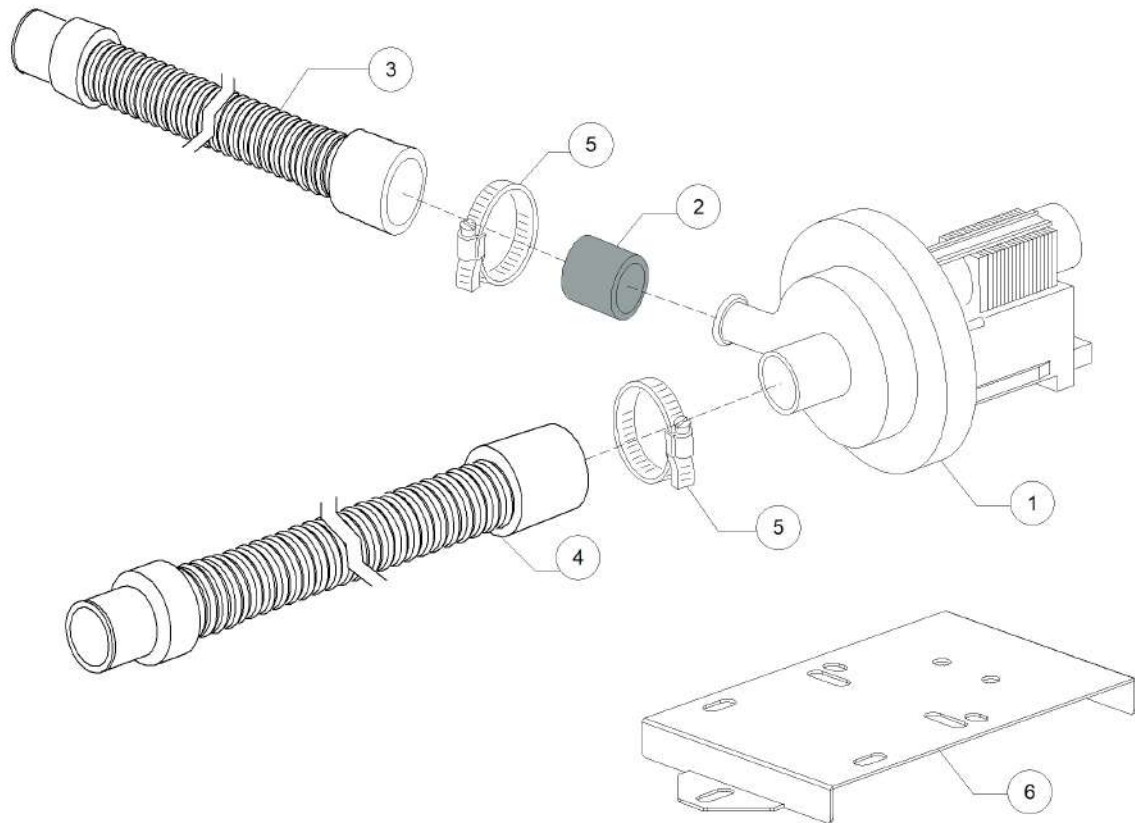

Зип Общепит

PL1 300 PS DDE TS 380-400/3N/50 EAC - DWR1022644 - Drain pump group - DW014

vsezip.ru

+7(812)987-08-81

Зип Общепит

PL1 300 PS DDE TS 380-400/3N/50 EAC - DWR1022644 - Drain pump group - DW014

Pos.	Code	Descrizione	Description
1	DW15101	POMPA SCARICO SINCR. 220/240V 50Hz	DRAIN PUMP 220-240V/50HZ
2	DW15101/D	MAN.COMP.USCITA PS 28x22 L21	PIPE COUPLING 28X22 L21
3	DW10727	CANNA SCARICO mt.1.5 D.24 PICCOLA	DRAIN HOSE 1,5MT D.24
4	DW15724	CANNA B.T. D28/D24 DIRITTI L450	BREAK TANK PIPE D.28/24 L450
5	DW11806	FASCETTE AISI 430 25/40	CLAMP 25/40 AISI 430