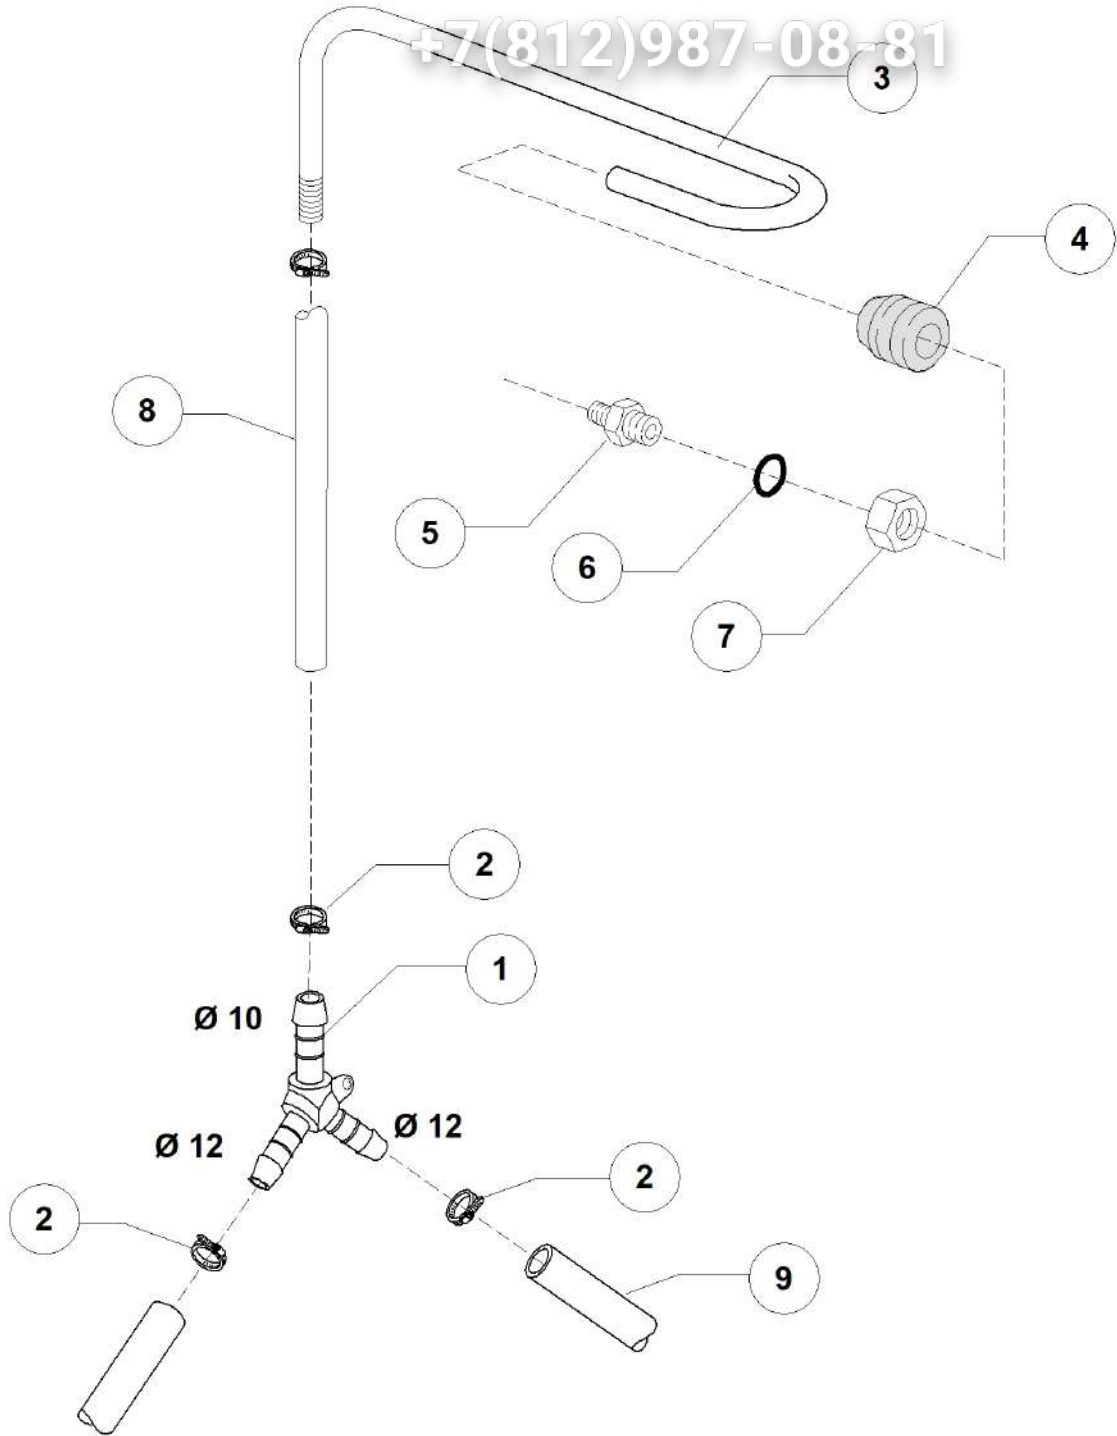

# Зип Общепит

PL1 300 PS DDE TS 380-400/3N/50 EAC - DWR1022644 - 3 ways connection - DW014

Pos.	Code	Descrizione	Description
1	DW540104	DERIV. 3VIE Y D.12-12-10 PLASTICA	PLASTIC Y-PIECE D.12-12-10
2	DW11807	FASCETTE AISI 430 12/22	CLAMP 12/22 AISI 430
3	DW76082	RAMPA RISC. 11/04-G12/03 COMPLETA	RINSE RISER 11/04 12/03
4	DW13304	GUARNIZIONE PASSATUBO 70SH	PIPE-PASS O-RING
5	DW12006	RACC. TUBO RISC.DIAM.10 COMP. INOX	S/S RINSE PIPE FITTING D.10
6	DW13003	GUARNIZIONE OR 112 NBR	O-RING 112 NBR (MIN. 10 PCS)
7	DW12006/A	DADO3/8x3,5ES.19 X RACC.TUBO DIAM10	"HEXAGONAL NUT 3/8" D.10"
8	DW14506	TUBO GOMMA DIAM 9,5X16 EPDM	9,5X16 EPDM RUBBER HOSE
9	DW2907351	TUBO GOMMA EPDM 11,5X19	11,5X19 EPDM RUBBER HOSE