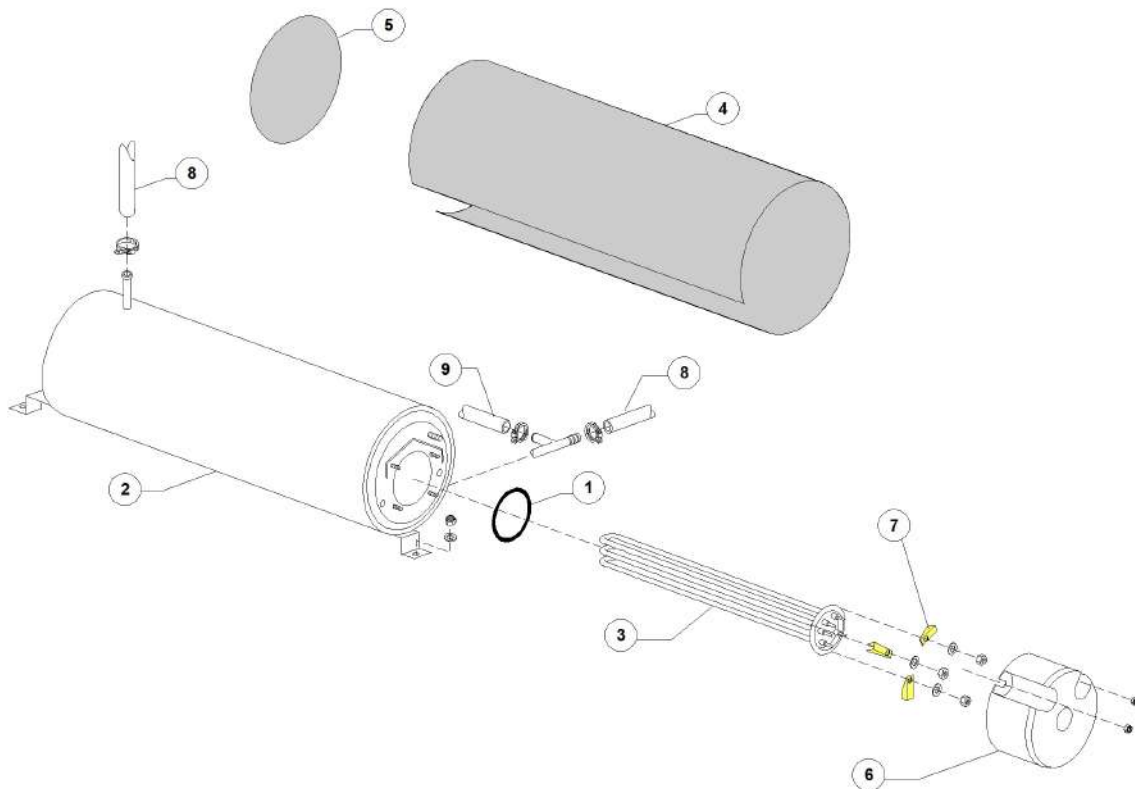

Зип Общепит

PL1 300 PS DDE TS 380-400/3N/50 EAC - DWR1022644 - Boiler group - DW014

vsezip.ru

+7(812)987-08-81

Зип Общепит

PL1 300 PS DDE TS 380-400/3N/50 EAC - DWR1022644 - Boiler group - DW014

Pos.	Code	Descrizione	Description
1	DW13015	GUARNIZIONE 6225 OR 160 NBR	6225 O-RING 160 NBR
2	DW22002	BOILER D160x490 (AISI 304)	BOILER D160x490 (AISI 304)
3	DW30001011	RESIST.9000/9800W 230/240V 3	9000/9800W 230/240V 3 HEATING ELEM.
4	DW30002030	COIBENTAZIONE BOILER D.155X500	BOILER INSULATING D.155X500
5	DW75205	DISCO IN ESPANSOLENE. AUTOESTING. D.160	INSULATING DISK D.160
6	DW75311	CUFFIOTTO PER RESISTENZA 26/03/97	HEATING ELEMENT COVER
7	DW16045	STAFFE FISSAGGIO RESIST.FORO 6.3	HEATING ELEMENT MOUNTING BRACKET D.6,3
8	DW2907351	TUBO GOMMA EPDM 11,5X19	11,5X19 EPDM RUBBER HOSE
9	DW10200293	TUBO EPDM 8X15 PER DOSATORE	8X15 EPDM PIPE