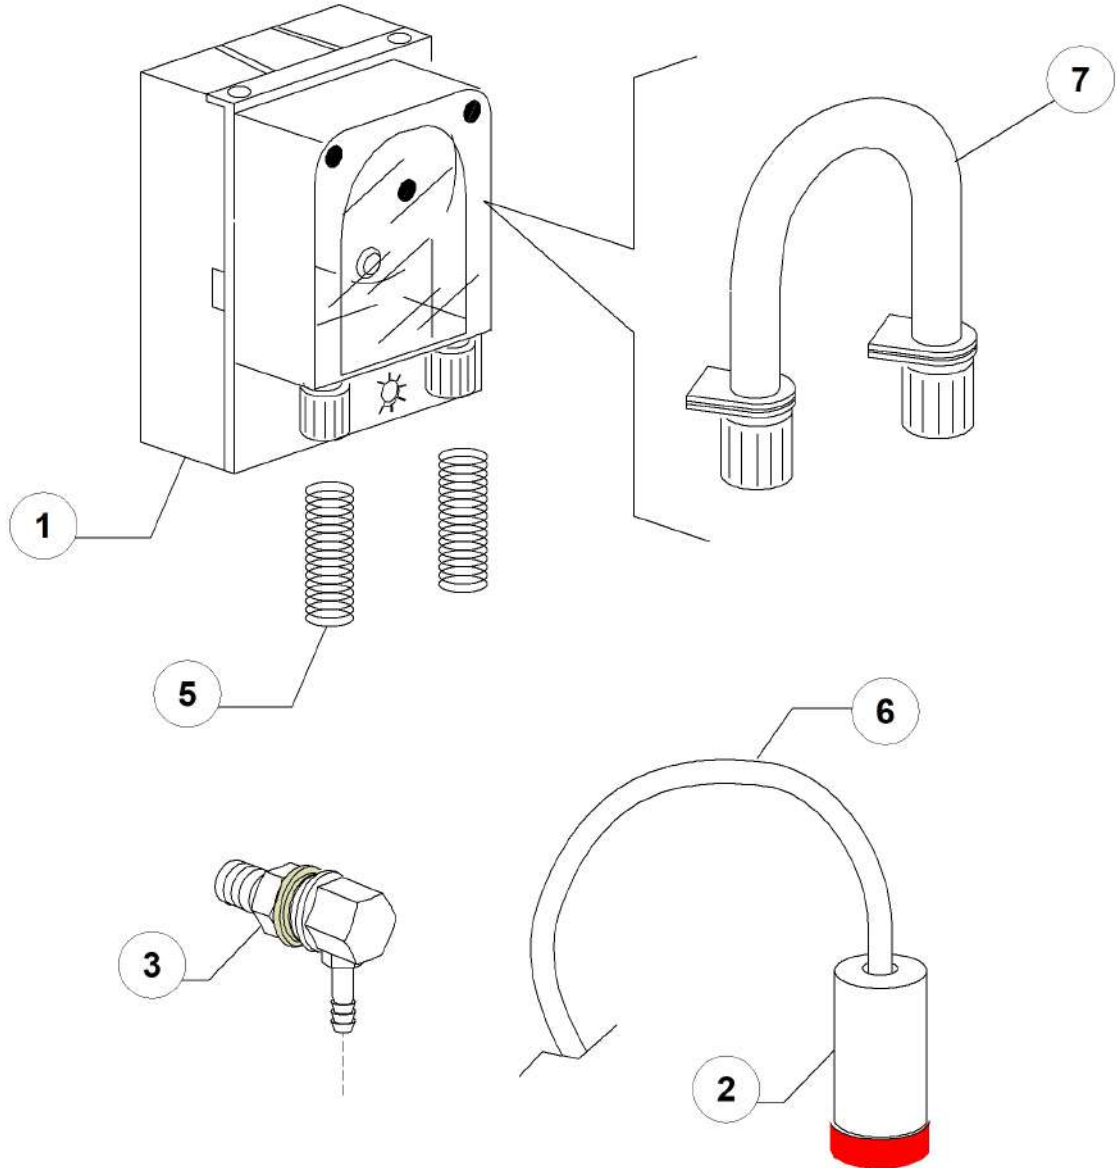

Зип Общепит

PL1 300 PS DDE TS 380-400/3N/50 EAC - DWR1022644 - Dosing detergent group - DW014

vsezip.ru

+7(812)987-08-81

Зип Общепит

PL1 300 PS DDE TS 380-400/3N/50 EAC - DWR1022644 - Dosing detergent group - DW014

Pos.	Code	Descrizione	Description
1	DW15985	DOS.ELETT.DET REGOLABILE 0-3LT/H	DETERGENT DOSING PUMP 0-3L/H
2	DW15058	FILTRINO CON PESO ASPIR. DET/BRIL	SMALL FILTER (MIN. 3 PCS)
3	DW15123	INIETTORE DETER. A GOMITO INOX	S/S DOSING PUMP INJECTOR
5	DW10763	MOLLA D.05 INOX PER TUB. D.6x4 PVC	PIPE S/S SPRING
6	DW14503	TUBO PVC DIAM.6x4 TRASPARENTE	D.6X4 PVC TRANSPARENT HOSE
7	DW15108/E	TUBO TERMOPLASTICO DDE GERMAC	GERMAC DISPENSER THERMOPLASTIC HOSE
7	DW15185	TUBO MEMBRANA DDE SEKO DET.	SEKO DISPENSER THERMOPLASTIC HOSE
7	DW15297	TUBO MEMBRANA DDE SEKO 04/2013	SEKO DISPENSER THERMOPLASTIC HOSE
7	DW15297/T	TUBO TERMOPLASTICO DDE TECNOPRO	TECNOPRO DISPENSER THERMOPLASTIC HOSE
7	DW15985/A	#TUBO TERMOPLASTICO DDE MICRODOS	MICRODOS THERMOPLASTIC PIPE