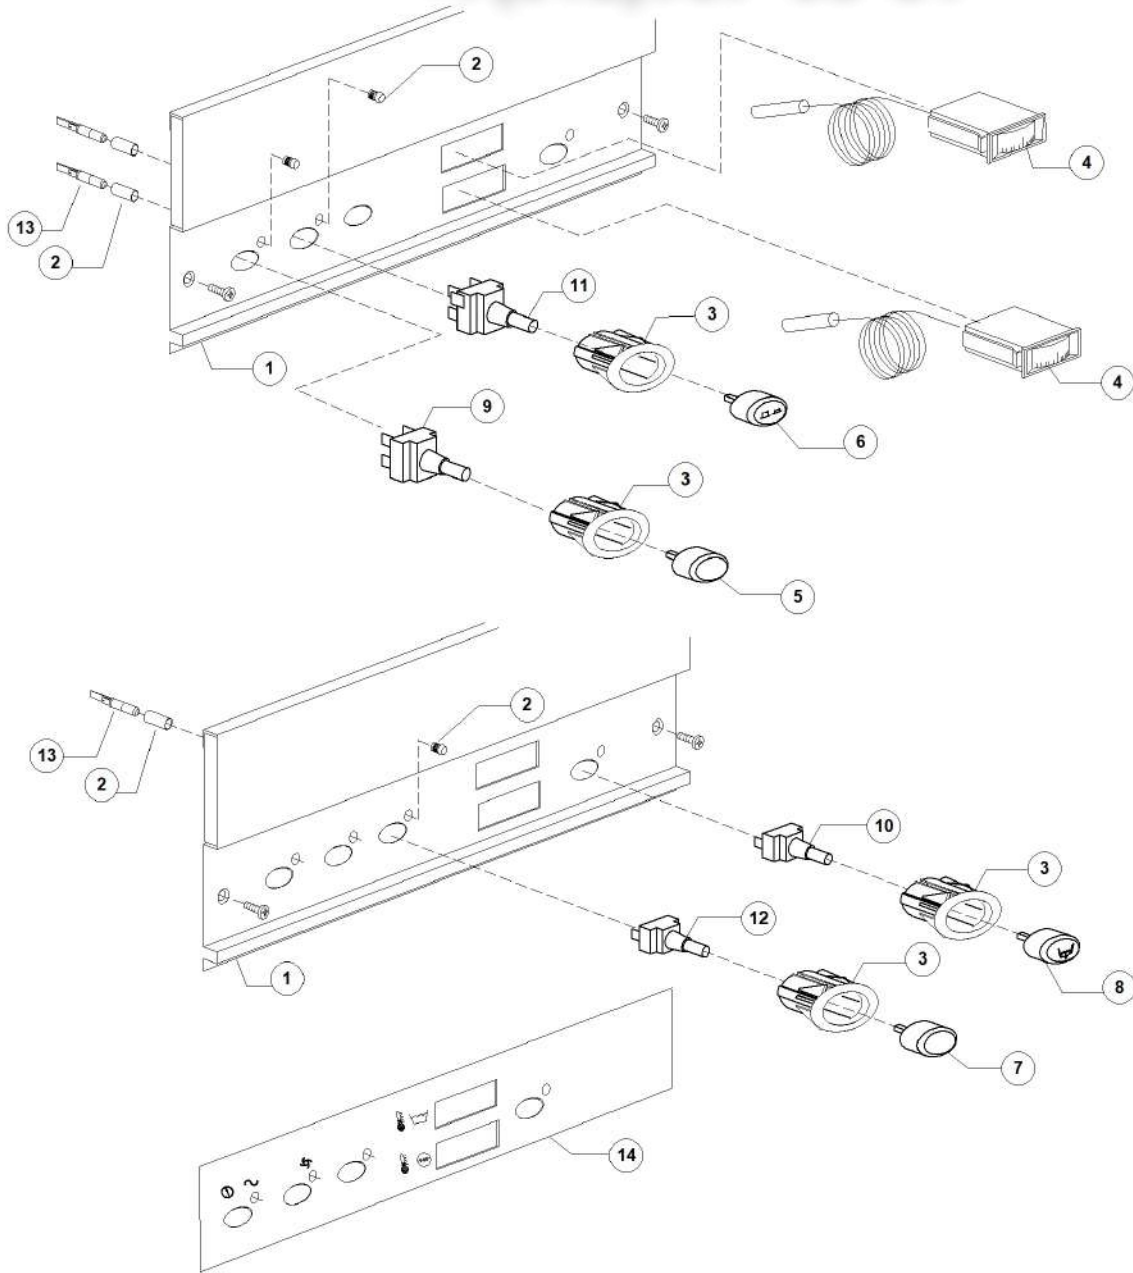

Зип Общепит

PL1 300 PS DDE TS 380-400/3N/50 EAC - DWR1022644 - Control panel and switches - DW014

vsezip.ru

+7(812)987-08-81

Зип Общепит

PL1 300 PS DDE TS 380-400/3N/50 EAC - DWR1022644 - Control panel and switches - DW014

Pos.	Code	Descrizione	Description
2	DW15827/A	SUPPORTO LAMPADA E VETRINO	PILOT LIGHT SUPPORT
3	DW84000	SUPPORTO ELLITTICO 13X17 GRIG.SCURO	
4	DW10500005	TERMOMETRO ORIZZ. 923.10.0.20.5.	HORIZONTAL THERMOMETER 923.10.0.20.5.
5	DW84001	TASTO ELLIT.13X17 GRIG.SCURO	
6	DW84001	TASTO ELLIT.13X17 GRIG.SCURO	
6	DW84003	TASTO ELLIT.13X17 GRIG.SCURO PS	
7	DW84002	TASTO ELLIT.13X17 GRIG.SCURO 2TEMP	
8	DW84001	TASTO ELLIT.13X17 GRIG.SCURO	
9	DW15813	FRUTTO PULSANTE UNIP. 16A	16A UNIPOLAR SWITCH
10	DW15812	FRUTTO INTERRUTTORE 16A	16A SWITCH
11	DW15813	FRUTTO PULSANTE UNIP. 16A	16A UNIPOLAR SWITCH
13	DW15826	LAMPADA 220V TRASPARENTE	WHITE PILOT LIGHT 220V
14	DW15811	FRUTTO DEVIATORE BIPOLARE 16A	16A BIPOLAR SWITCH