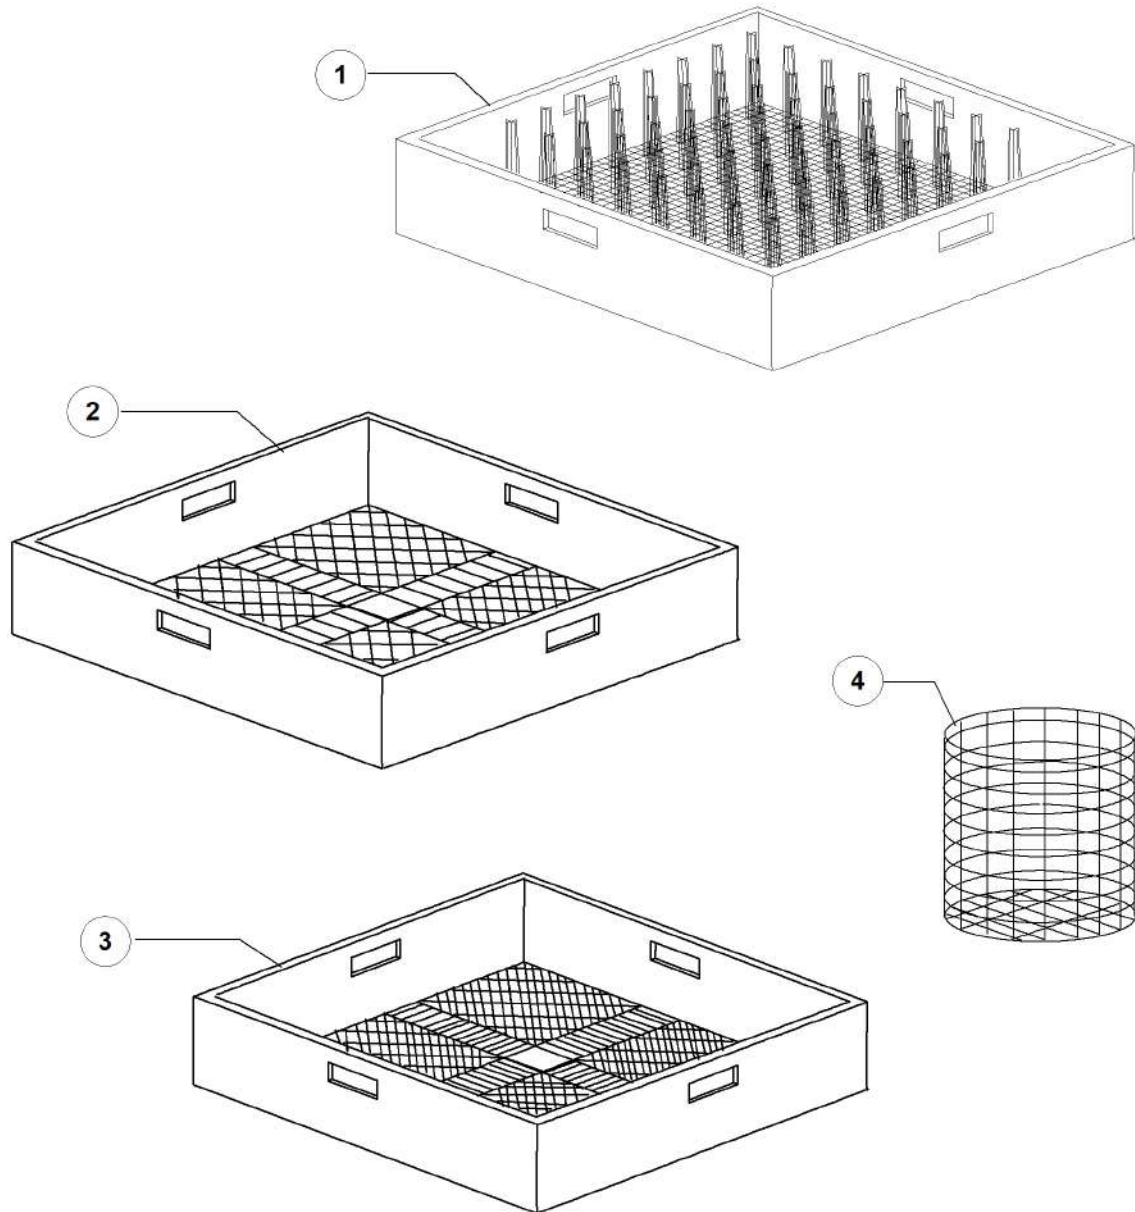

Зип Общепит

PL1 300 PS DDE TS 380-400/3N/50 EAC - DWR1022644 - Baskets - DW014

vsezip.ru

+7(812)987-08-81

Зип Общепит

PL1 300 PS DDE TS 380-400/3N/50 EAC - DWR1022644 - Baskets - DW014

Pos.	Code	Descrizione	Description
1	DWC40	CESTO PIATTI PLASTICA 50X50	PLASTIC PLATES BASKET 500X500
2	DWC44	CESTO BICCHIERI MAGL. LARGA PLASTICA	500X500 LARGE MESH GLASS BASKET
3	DWC41	CESTO POSATE MAG. STRETTA PLASTICA	CUTLERY BASKET - TIGHT MESH (PLASTIC)
4	DW15060	INSERTO CUCCHIAINI GRANDI DIS.G.060	CUTLERY BASKET