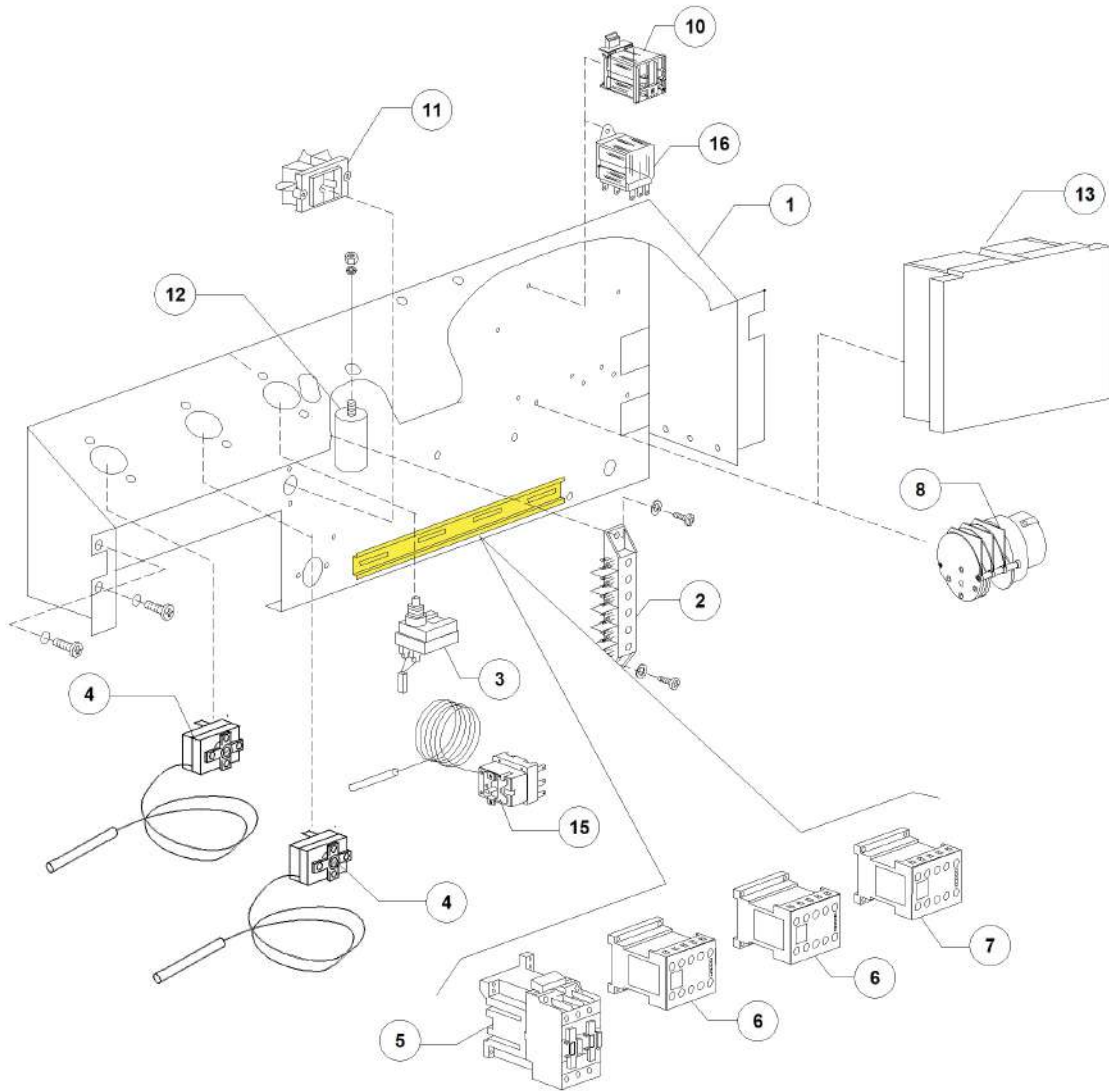

Зип Общепит

PL1 300 PS DDE TS 380-400/3N/50 EAC - DWR1022644 - Electric control components - DW014

vsezip.ru

+7(812)987-08-81

Зип Общепит

PL1 300 PS DDE TS 380-400/3N/50 EAC - DWR1022644 - Electric control components - DW014

Pos.	Code	Descrizione	Description
1	DW76002	PORTACOMPONENTI 11/04	ELECTRIC COMPONENTS PANEL 11/04
2	DW500551	MORSETTIERA 6 POLI KL116/6	TERMINAL BOARD 6 POLES FV122 RED
3	DW2000430	TERMOSTATO DI SICUR. 110 1500PVC	SAFETY THERMOSTAT 110 1500PVC
4	DW10707/1	TERM.0-90 TR2 C1500+PVC POST.N/ALB	THERMOSTAT 0-90 TR2 C1500+PVC POST.N/ALB
5	DW10300050	TELERUTT. 25A/12A 4NA 230V 50-60HZ	CONTACTOR 25A/12A 4NA 230V 50-60HZ
6	DW15086	TELERUTTORE 230V 50/60Hz 4C AC3(6A)	CONTACTOR 230V 50/60Hz 4C AC3(6A)
11	DW15065/A	FISSACAVO PER VITI AUTOF (NR.2x11007)	CABLE-FASTENER WITH SCREW
12	DW15149	FILTRO ANTIDIS.F3 (CX0.47MF)	LOW NOISE FILTER F3 (CX0.47MF)
13	DW50553/A	TIMER ELET. 50-120-180 CAPOTTA	ELECTRONIC TIMER 50-120-180 HOOD MACHINE