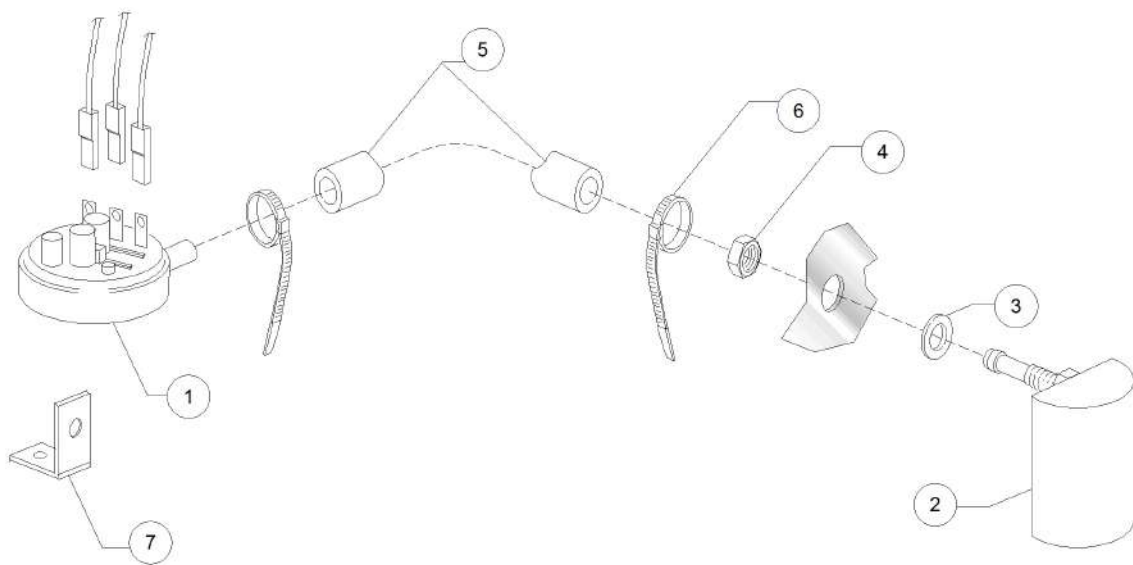

Зип Общепит

PL1 300 PS DDE TS 380-400/3N/50 EAC - DWR1022644 - Pressure switch group - DW014

vsezip.ru

+7(812)987-08-81

Зип Общепит

PL1 300 PS DDE TS 380-400/3N/50 EAC - DWR1022644 - Pressure switch group - DW014

Pos.	Code	Descrizione	Description
1	DW10706/A	"PRESSOSTATO "EL." 46-26"	PRESSURE SWITCH 46-26
2	DW135911/B	ASSIEME GABBIA D'ARIA GRIGIA L75	GREY AIR TRAP ASSEMBLY L75
3	DW13301	GUARNIZ. IN FASIT 202 D14x8x1,5	O-RING ROLMART D14X8X1,5
4	DW11702	DADO M8 INOX UNI5588 DIN934	S/S NUT M8 DIN934 (MIN. 20 PCS)
5	DW14508	TUBO EPDM 4.5X9 PER PRESSOSTATO	EPDM HOSE 4.5X9 FOR PRESSURE SWITCH
6	DW10738	FASCETTA PLASTICA 98X2.5	PLASTIC CLAMP 98X2,5