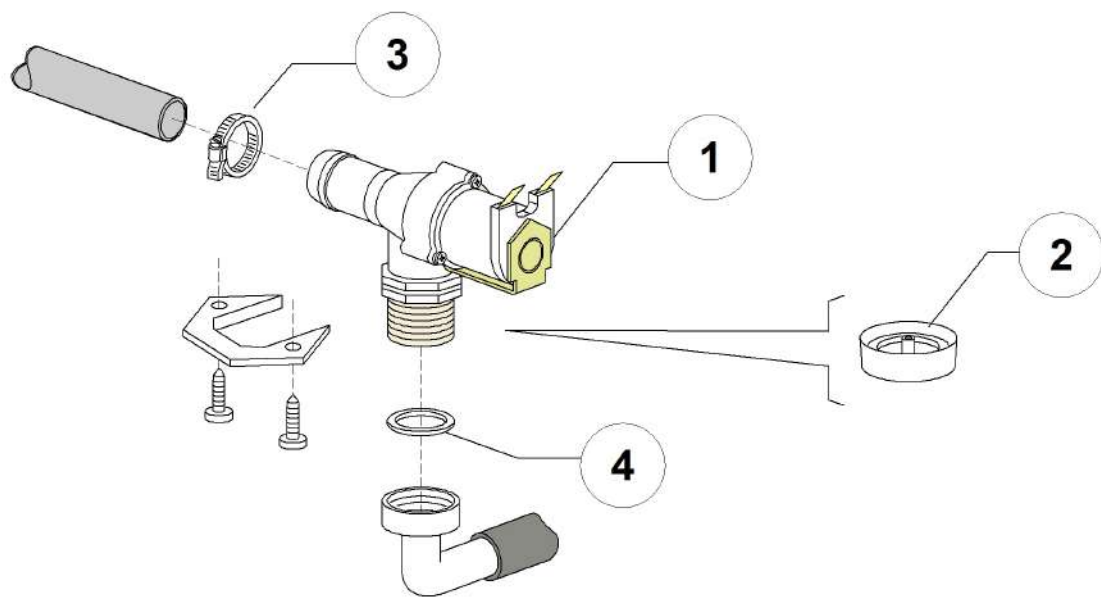

Зип Общепит

PL1 300 PS DDE TS 380-400/3N/50 EAC - DWR1022644 - Solenoid valve group - DW014

vsezip.ru

+7(812)987-08-81

Зип Общепит

PL1 300 PS DDE TS 380-400/3N/50 EAC - DWR1022644 - Solenoid valve group - DW014

Pos.	Code	Descrizione	Description
1	DW30001000	ELETTROVALVOLA SINGOLA 90° D.14	SINGLE SOLENOID VALVE 90° D.14
3	DW11807	FASCETTE AISI 430 12/22	CLAMP 12/22 AISI 430
4	DW13307	GUARNIZ. 3/4 CARICO ACQUA POTABILE	GUARNIZ. 3/4 CARICO H2O DIS.LS061