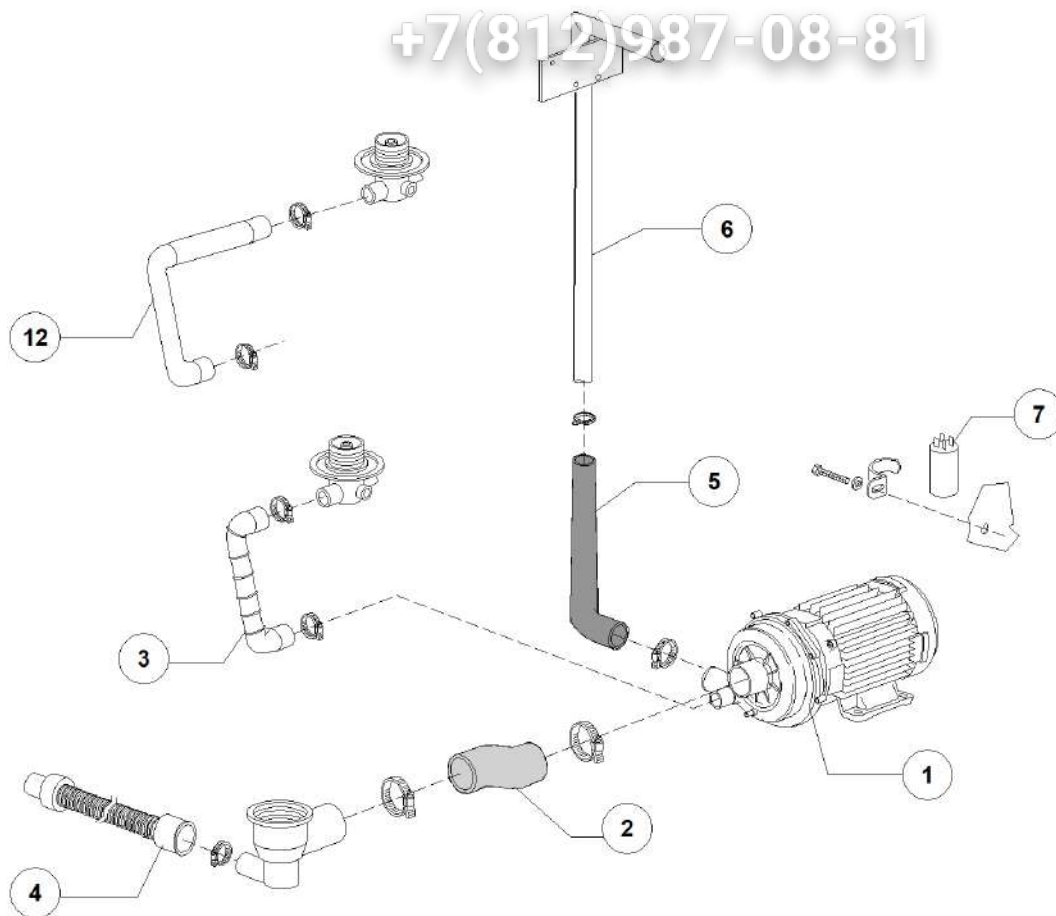

Зип Общепит

PL1 300 PS DDE TS 380-400/3N/50 EAC - DWR1022644 - Wash pump group - DW014

vsezip.ru

+7(812)987-08-81

Зип Общепит

PL1 300 PS DDE TS 380-400/3N/50 EAC - DWR1022644 - Wash pump group - DW014

Pos.	Code	Descrizione	Description
1	DW22009	POMPA HP 1.5 230 V. MONO	PUMP HP1.5 230V
2	DW25032	MANICOTTO ASPIR.95 GS100 DIAM.60/60	SUCTION PIPE COUPLING
3	DW76093	MANICOTTO MANDATA INFERIORE HT11	LOWER DELIVERY PIPE COUPLING
4	DW10727	CANNA SCARICO mt.1.5 D.24 PICCOLA	DRAIN HOSE 1,5MT D.24
5	DW76078	TUBO DIAM.50/35 MANDA.SUP.11/03	TOP DELIVERY HOSE D.50/35 11/03
6	DW11600103	RAMPA LAVAGGIO G12/03-11S/03	WASH RISER G12/03 11S/03
7	DW15081/A	CONDENSATORE 16 uF.X450V.	16 UF CONDENSER
8	DW15080/F	#PREMISTOPA+CONTROFACCIA TEN_10+TEN_002	ROTATING SEALS
9	DW15079/A	#GIRANTE POMPA D.102A(DARE DW22009/A)	PUMP ROTOR D.102A(REPLACED BY DW22009/A)
10	DW15080/A	#GUARNIZIONE HP 1.5	PUMP GASKET 1,5HP
11	DW22009/D	CHIOCCIOLA D.170 T40 D60-50-30 APERTO	SCROLL FOR PUMP D.170