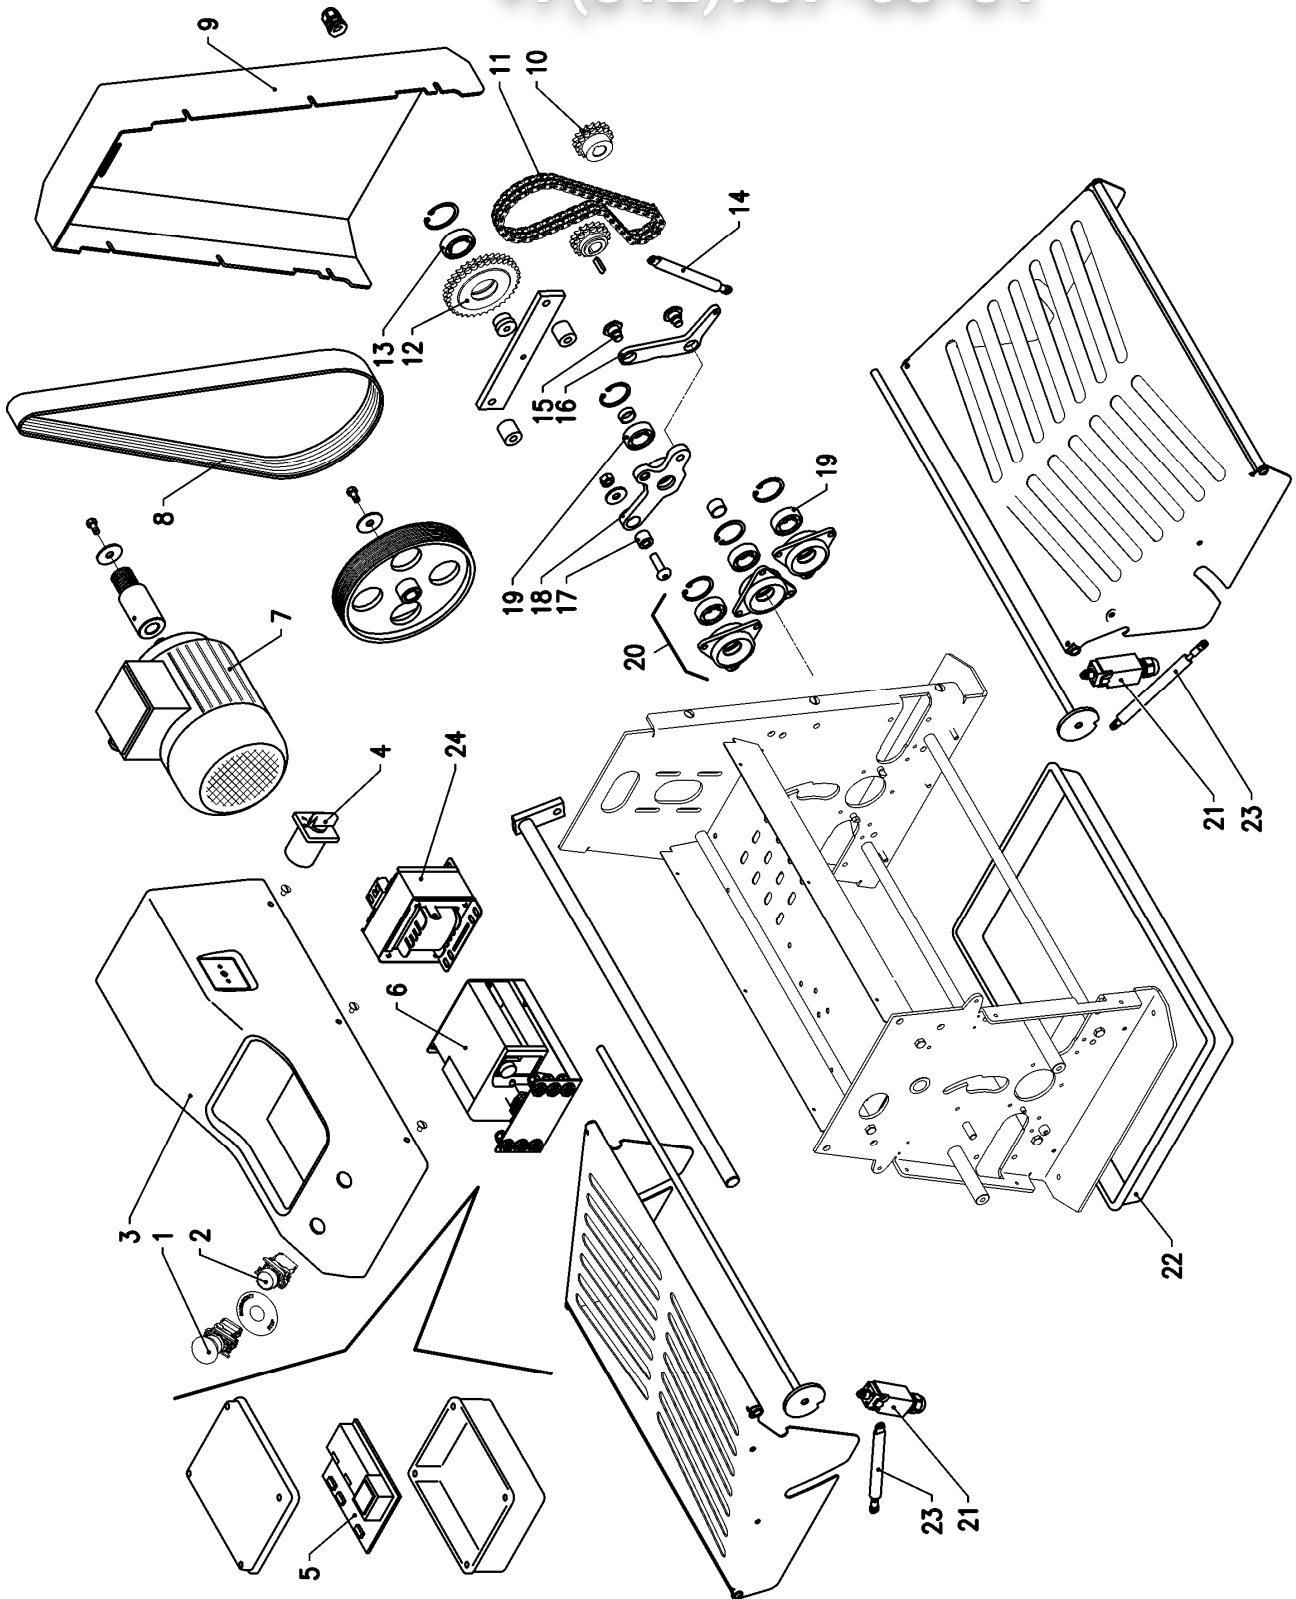

vsezip.ru

+7(812)987-08-81

Sfogliatrice - Dough Sheeter	311 06 01011 ELENCO PARTI DI RICAMBIO SPARE PARTS LIST	ALLEGATO1	
R55 – R55B		23/05/2017	Rev. A

vsezip.ru

POS.	COD.	DESCRIZIONE - DESCRIPTION
1	S00055	PULSANTE DI EMERGENZA - EMERGENCY BUTTON
2	S00056	PULSANTE START - START BUTTON
3	D04512	CARTER SUPERIORE – UPPER COVER
4	C00223	INTERRUTTORE GENERALE - MAIN SWITCH
5	S00062	SCHEDA ELETTRICA (versioni ad 1 velocità) - ELECTRIC BOARD (1 SPEED VERSIONS)
6	S00630	INVERTER MITSUBISHI
7	C00331	MOTORE - MOTOR
8	C00142	CINGHIA - BELT
9	D04622	CARTER POSTERIORE – BACK COVER
10	D01981	PIGNONE - PINION
11	C00559	CATENA DOPPIA - DOUBLE CHAIN
12	D01762	PIGNONE - PINION
13	C00169	CUSCINETTO 6005 – BEARING 6005
14	C00312	MOLLA - SPRING
15	D01829	PERNO BIELLA – CONNECTING-ROD STUD
16	D02030	BIELLA POSTERIORE – BACK CONNECTING-ROD
17	D01830	PERNO BIELLA – CONNECTING-ROD STUD
18	D01979	BIELLA POSTERIORE – BACK CONNECTING-ROD
19	C00168	CUSCINETTO 6004 – BEARING 6004
20	G00248	FLANGIA COMPLETA – ASSEMBLED FLANGE
21	S00043	MICROINTERRUTTORE - MICROSWITCH
22	C00103	VASSOIO FARINA – FLOUR TRAY
23	C00298	MOLLA A GAS – GAS SPRING
24		TRASFORMATORE - TRANSFORMER