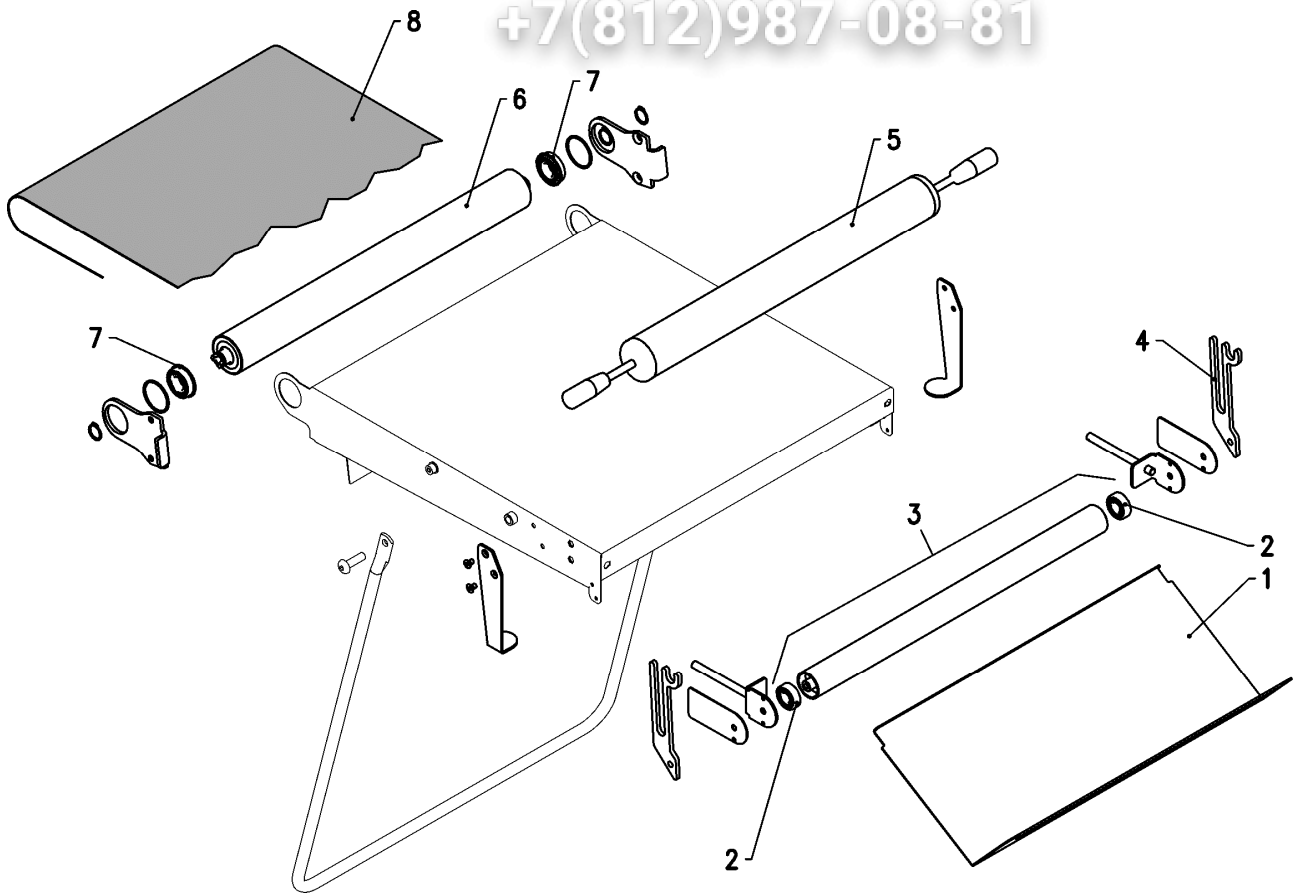

vsezip.ru

+7(812)987-08-81

Sfogliatrice - Dough Sheeter	311 06 01011 ELENCO PARTI DI RICAMBIO SPARE PARTS LIST	ALLEGATO1	
R55 – R55B		23/05/2017	Rev. A

vsezip.ru

POS.	COD.	DESCRIZIONE - DESCRIPTION
1	S00055	PULSANTE DI EMERGENZA - EMERGENCY BUTTON
2	S00056	PULSANTE START - START BUTTON
3	D04512	CARTER SUPERIORE – UPPER COVER
4	C00223	INTERRUTTORE GENERALE - MAIN SWITCH
5	S00062	SCHEDA ELETTRICA (versioni ad 1 velocità) - ELECTRIC BOARD (1 SPEED VERSIONS)
6	S00630	INVERTER MITSUBISHI
7	C00331	MOTORE - MOTOR
8	C00142	CINGHIA - BELT
9	D04622	CARTER POSTERIORE – BACK COVER
10	D01981	PIGNONE - PINION
11	C00559	CATENA DOPPIA - DOUBLE CHAIN
12	D01762	PIGNONE - PINION
13	C00169	CUSCINETTO 6005 – BEARING 6005
14	C00312	MOLLA - SPRING
15	D01829	PERNO BIELLA – CONNECTING-ROD STUD
16	D02030	BIELLA POSTERIORE – BACK CONNECTING-ROD
17	D01830	PERNO BIELLA – CONNECTING-ROD STUD
18	D01979	BIELLA POSTERIORE – BACK CONNECTING-ROD
19	C00168	CUSCINETTO 6004 – BEARING 6004
20	G00248	FLANGIA COMPLETA – ASSEMBLED FLANGE
21	S00043	MICROINTERRUTTORE - MICROSWITCH
22	C00103	VASSOIO FARINA – FLOUR TRAY
23	C00298	MOLLA A GAS – GAS SPRING
24		TRASFORMATORE - TRANSFORMER

Sfogliatrice - Dough Sheeter	ELENCO PARTI DI RICAMBIO SPARE PARTS LIST	ALLEGATO 1	
R55 – R55B		23/05/2017	Rev. A

vsezip.ru

+7(812)987-08-81

POS.	COD.	DESCRIZIONE - DESCRIPTION
1	D04709	VASSOIO PASTA – DOUGHT TRAY
2	C00174	CUSCINETTO – BEARING
3	G00677	RULLO TENDI TAPPETO COMPLETO – ASSEMBLED BELT ROLLER
4	D01831	SUPPORTO MATTARELLO - REELER SUPPORT
5	G00674	MATTARELLO – REELER
6	D04478	CILINDRO TAPPETO – BELT CYLINDER
7	C00777	CUSCINETTO – BEARING
8	S00742	TAPPETO 500 mm - BELT
8	S00717	TAPPETO 700 mm - BELT
8	S00713	TAPPETO 800 mm - BELT
8	S00718	TAPPETO 900 mm - BELT
8	S00719	TAPPETO 1000 mm - BELT
8	S00720	TAPPETO 1200 mm - BELT