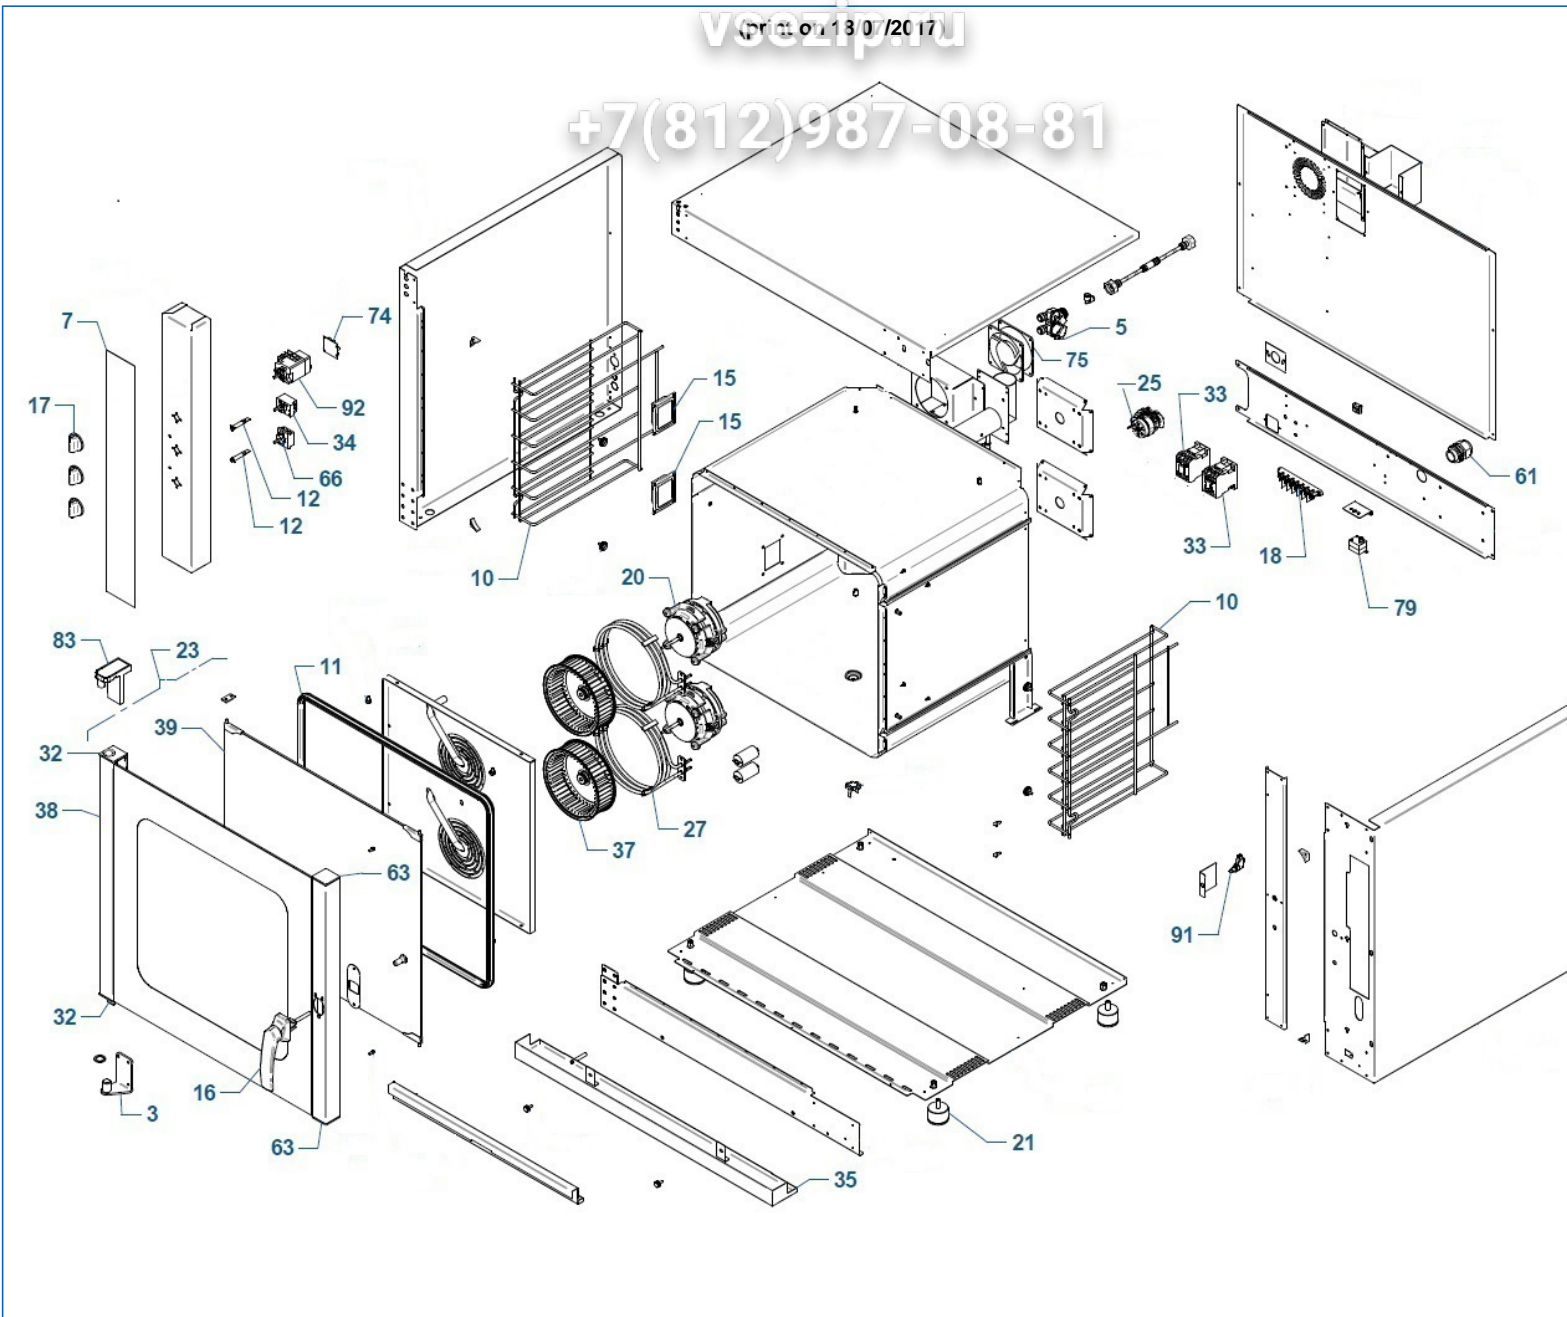

PF9006

- COMBI STEAM OVEN 6 TRAYS 600X400 - GN 1/1

N	ITEM	N	ITEM
3	CER30020		
5	ELE30005		
10	GRI30083		
11	GUA30015		
12	IND30002		
15	LAM00004		
16	MAG30045		
17	MAN30014		
18	MOR30004		
20	MOT30036		
21	PIE30008		
23	POR02057		
25	PRG30005		
27	RES30009		
32	TAP30010		
32	TAP30012		
33	TEL30010		
34	TER30020		
35	VAS30008		
37	VEN30005		
38	VET02057		
39	VET00001		
61	PPC30001		
63	TAP30011		
66	TER30004		
74	SCH30018		
75	MOT30035		
77	VEN30010		
79	TER30013		
83	CER30004		
91	PUL30006		
92	PRG30006		

PF9006

- COMBI STEAM OVEN 6 TRAYS 600X400 - GN 1/1

N	ITEM	DESCRIPTION (ENG)	N	ITEM	DESCRIPTION (ENG)
3	CER30020	CERNIERA INF. PORTA MARCOPOLO COLOMBO			
5	ELE30005	ELECTROVALVE 2 WAYS			
10	GRI30083	REGGITEGLIE UNIVERSALE 9006 IN OX			
11	GUA30015	DOOR GASKET			
12	IND30002	ORANGE LIGHT			
15	LAM00004	GRUPPO LAMPADA RETTANG. BJB 77.708 25W 230V G9 VETRO A INCASTRO			
16	MAG30045	HANDLE MAG30045			
17	MAN30014	KNOB			
18	MOR30004	TERMINAL			
20	MOT30036	MOTORE 200-230V 50/60Hz 330W OLYMPIA			
21	PIE30008	FOOT			
23	POR02057	COMPLETE DOOR OVEN 920 PIRON			
25	PRG30005	TIMER SWITCH FOR MOTOR REVERSE			
27	RES30009	HEATING ELEMENT 4500W			
32	TAP30010	TAPPO INF.SX PLAST.MONTANTE VERT.PORTA			
32	TAP30012	TAPPO SUP.SX PLAST.MONTANTE VERT.PORTA			
33	TEL30010	TELERUTTORE GE 4P 25A CL01A400T6			
34	TER30020	THERMOSTAT			
35	VAS30008	BOX FOR WATER CONDENSATION			
37	VEN30005	FAN			
38	VET02057	COMPLETE EXTERNAL GLASS 920 RAL9005			
39	VET00001	INTERNAL GLASS			
61	PPC30001	CABLE GLAND M25x1,5 + NUT			
63	TAP30011	TAPPO DX PLAST.MONTANTE VERT.PORTA			
66	TER30004	THERMOSTAT ELECT. HUMIDIFIER			
74	SCH30018	BUZZER BOARD			
75	MOT30035	MOTOVENT. ASSIALE 120x120 ADDA AA1282HB-AT 220-240V			
77	VEN30010	SINGLE FLOW IMPELLER 240-88			
79	TER30013	SECURITY THERMOSTAT			
83	CER30004	PLASTIC HIGHER DOOR HINGE			
91	PUL30006	DOOR MICRO SWITCH			
92	PRG30006	TIMER			