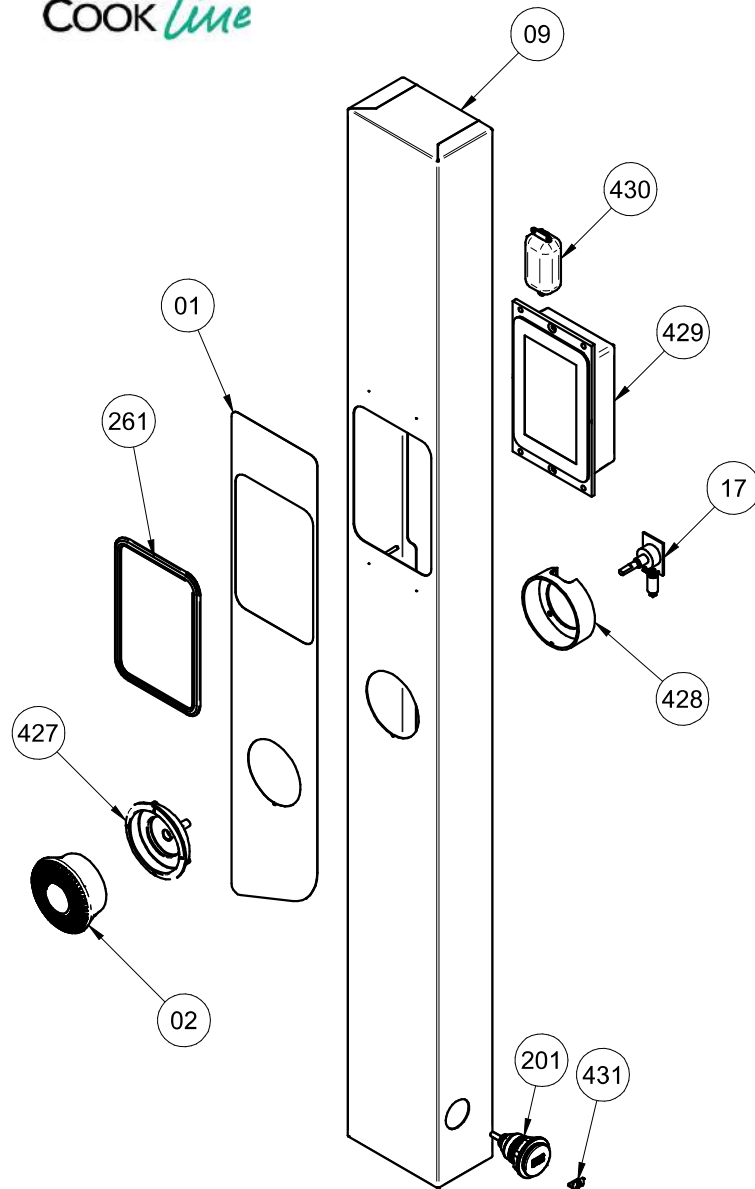

Зип Общепит

vsezip.ru

+7(812)987-08-81

Arach
COOK *line*

Зип Общепит
vsezip.ru
+7(812)987-08-81

Service Manual

Lista ricambi / Spare parts list

Parte n° Part n°	Codice / Code	Descrizione / Description
01	***	FRONTALINO / <i>Front cover</i>
02	40MAN00016	MANOPOLA ENCODER / <i>Encoder knob</i>
09	10CRU00007	CRUSCOTTO / <i>Front panel</i>
→ 17	020SCH0006	ENCODER / <i>Encoder</i>
201	020CNT0020	CONNETTORE USB / <i>USB plug</i>
261	040GUA00018	GUARNIZIONE / <i>Gasket</i>
427	40MAN00017	ALLOGGAMENTO MANOPOLA ENCODER / <i>Encoder knob housing</i>
428	40MAN00018	PROTEZIONE ENCODER / <i>Encoder guard</i>
→ 429	020SCH0036	SCHERMO TOUCHSCREEN / <i>Touchscreen display</i>
430	020SCH0037	MODULO WI-FI / <i>Wi-Fi module</i>
→ 431	040TAP00023	TAPPO PRESA USB / <i>Cover for USB plug</i>