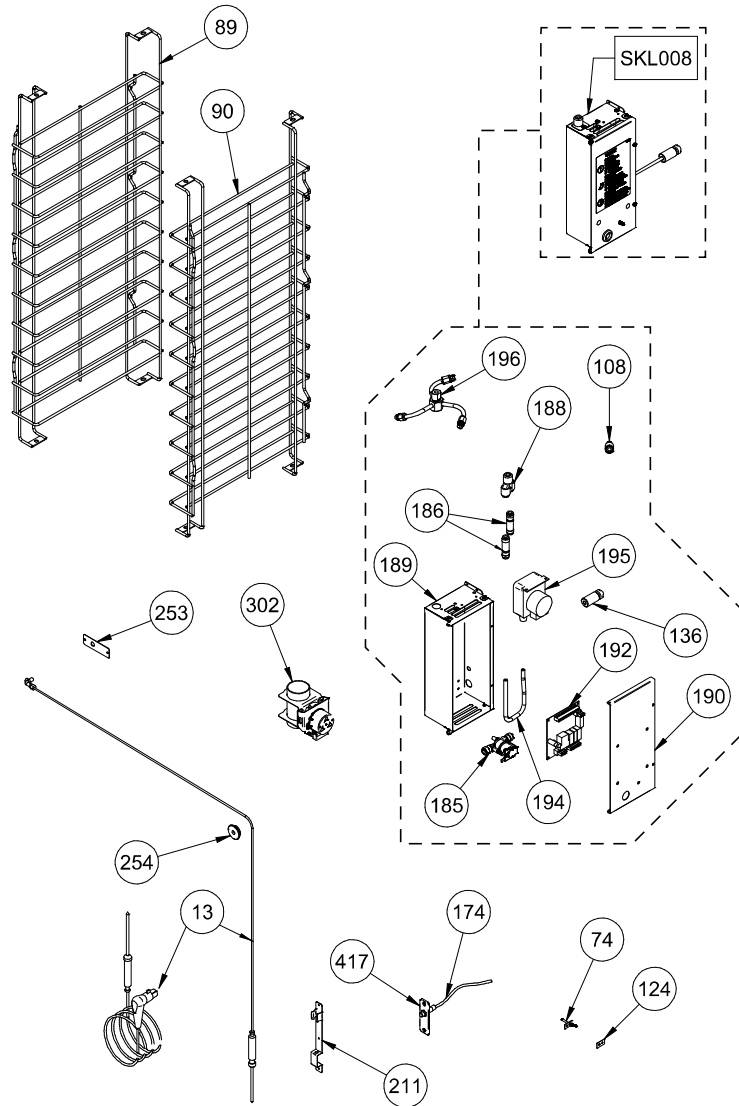

Зип Ощепит

vsezip.ru

+7(812)987-08-81

Зип Общепит

vsezip.ru

+7(812)987-08-81

Service Manual

Lista ricambi / Spare parts list

Parte n° Part n°	Codice / Code	Descrizione / Description
13	***	SONDA AL CUORE / Core probe
→ 74	***	SONDA TEMPERATURA / Temperature probe
89	50GRIA132	GRIGLIA PORTATEGLIE SINISTRA / Left tray grid
90	50GRIA131	GRIGLIA PORTATEGLIE DESTRA / Right tray grid
108	040RAC00001	RACCORDO A GOMITO / Elbow fitting
124	040GUA00007	GUARNIZIONE / Gasket
136	50FFO0001	FILTRO + PESO / Filter and weight
→ 174	020SNS0005	SENSORE MAGNETICO PORTA / Magnetic door sensor
185	020ELE0004	ELETTROVALVOLA / Solenoid valve
186	040RAC00005	VALVOLA NON RITORNO / Non-return valve
188	040RAC00003	RACCORDO A TRE VIE / Three way fitting
189	10SCB00020	SCATOLA KIT LAVAGGIO / Washing kit box
190	10SCB00021	COPERCHIO SCATOLA KIT LAVAGGIO / Washing kit box cover
192	020SCH0007	SCHEDA POTENZA LAVAGGIO / Washing kit power board
194	30TUBP80006	TUBO POMPA LAVAGGIO / Washing pump pipe
195	020PMP0002	POMPA LAVAGGIO / Washing pump
196	60S2	GIRANTE LAVAGGIO / Washing impeller
211	10SUPA10SAA038	SUPPORTO SONDA CUORE / Core probe support plate
253	10PIAA10SAA045	PIASTRINA SONDA CUORE / Core probe plate
254	040BOC00009	BOCCOLA SONDA AL CUORE / Core probe bushing
302	60VAPVA001	VALVOLA VAPORE CAMINO / Chimney vapor valve
417	40DIS00014	PIASTRINA SENSORE MAGNETICO / Magnetic sensor plate
SKL0008		KIT LAVAGGIO COMPLETO / Complete washing kit

*** IL CODICE VARIA A SECONDA DELLA VERSIONE, COMUNICARE NUMERO DI SERIE
PART NUMBER ACCORDING TO UNIT VERSION, PLEASE COMMUNICATE THE SERIAL NUMBER

→ Parti di ricambio consigliate / Recommended spare parts