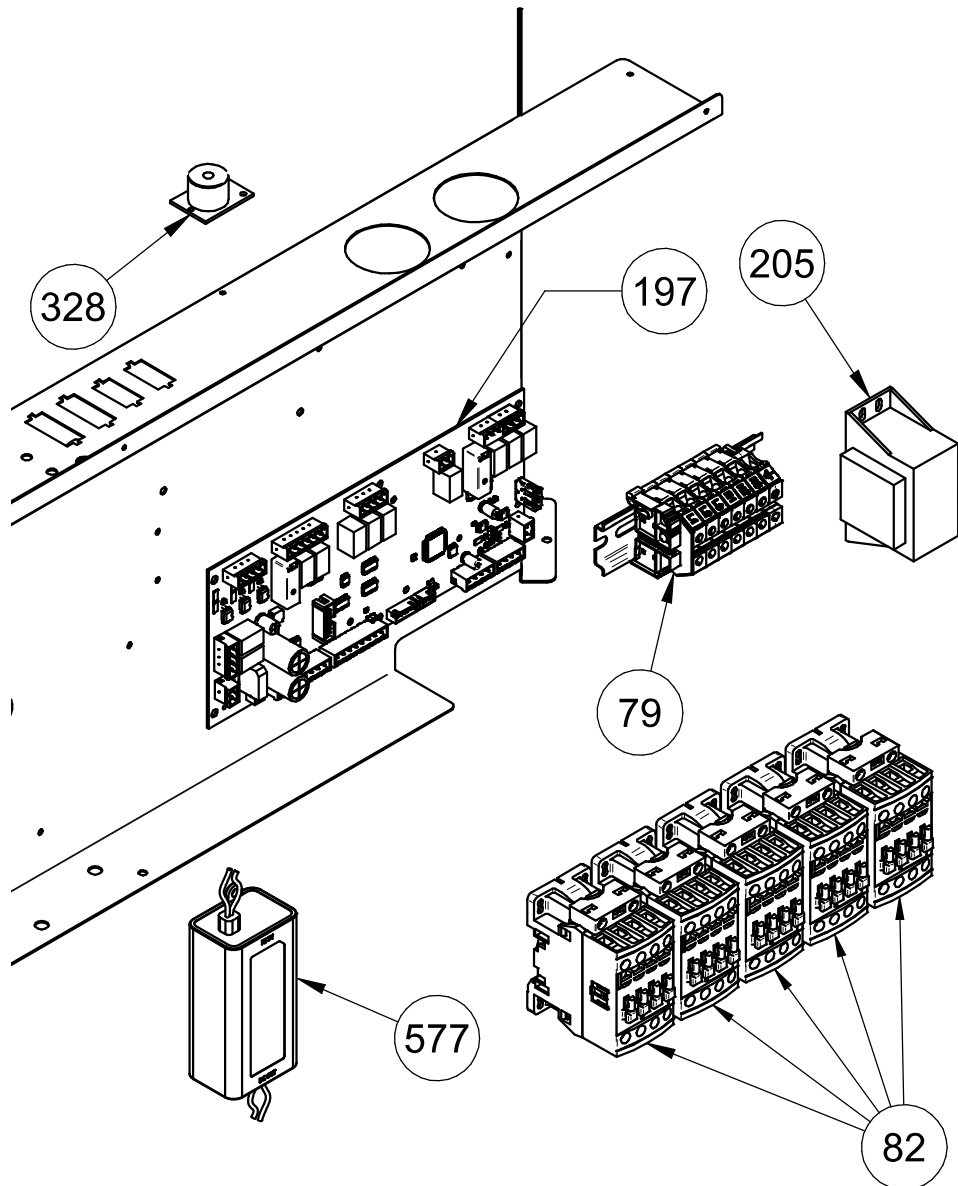

Зип Общепит
vsezip.ru
+7(812)987-08-81

Service Manual

Lista ricambi / Spare parts list

Parte n° Part n°	Codice / Code	Descrizione / Description
01	***	FRONTALINO / <i>Front cover</i>
02	40MAN00016	MANOPOLA ENCODER / <i>Encoder knob</i>
09	10CRU00007	CRUSCOTTO / <i>Front panel</i>
→ 17	020SCH0006	ENCODER / <i>Encoder</i>
201	020CNT0020	CONNETTORE USB / <i>USB plug</i>
261	040GUA00018	GUARNIZIONE / <i>Gasket</i>
427	40MAN00017	ALLOGGAMENTO MANOPOLA ENCODER / <i>Encoder knob housing</i>
428	40MAN00018	PROTEZIONE ENCODER / <i>Encoder guard</i>
→ 429	020SCH0036	SCHERMO TOUCHSCREEN / <i>Touchscreen display</i>
430	020SCH0037	MODULO WI-FI / <i>Wi-Fi module</i>
→ 431	040TAP00023	TAPPO PRESA USB / <i>Cover for USB plug</i>

*** IL CODICE VARIA A SECONDA DELLA VERSIONE, COMUNICARE NUMERO DI SERIE
PART NUMBER ACCORDING TO UNIT VERSION, PLEASE COMMUNICATE THE SERIAL NUMBER

→ Parti di ricambio consigliate / *Recommended spare parts*

Зип Общепит

vsezip.ru

+7(812)987-08-81