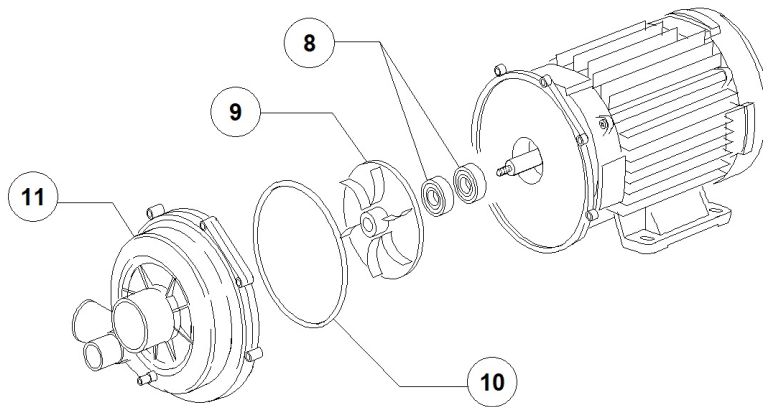

Зип Общепит

БНТ11 Т 380-400/3N/50 BARON - DWE1028834 - Wash pump group - DW014T

vsezip.ru

+7(812)987-08-81

Зип Общепит

BHT11 T 380-400/3N/50 BARON - DWE1028834 - Wash pump group - DW014T

Pos.	Code	Descrizione	Description
1	DW22009	POMPA HP 1.5 230 V. MONO	PUMP HP1.5 230V
2	DW25032	MANICOTTO ASPIR.95 GS100 DIAM.60/60	SUCTION PIPE COUPLING
4	DW10727	CANNA SCARICO mt.1.5 D.24 PICCOLA	DRAIN HOSE 1,5MT D.24
5	DW76078	TUBO DIAM.50/35 MANDA.SUP.11/03	TOP DELIVERY HOSE D.50/35 11/03
6	DW11600103	RAMPA LAVAGGIO G12/03-11S/03	WASH RISER G12/03 11S/03
7	DW15081/A	CONDENSATORE 16 uF.X450V.	16 UF CONDENSER
8	DW15080/F	#PREMISTOPA+CONTROFACCIA TEN_10+TEN_002	ROTATING SEALS
9	DW15079/A	#GIRANTE POMPA D.102A(DARE DW22009/A)	PUMP ROTOR D.102A(REPLACED BY DW22009/A)
10	DW15080/A	#GUARNIZIONE HP 1.5	PUMP GASKET 1,5HP
11	DW22009/D	CHIOCCIOLA D.170 T40 D60-50-30 APERTO	SCROLL FOR PUMP D.170
12	DW15033/A	TUBO EPDM MANDATA LAV.INF. NUOVO	LOW EPDM DELIVERY WASH PIPE