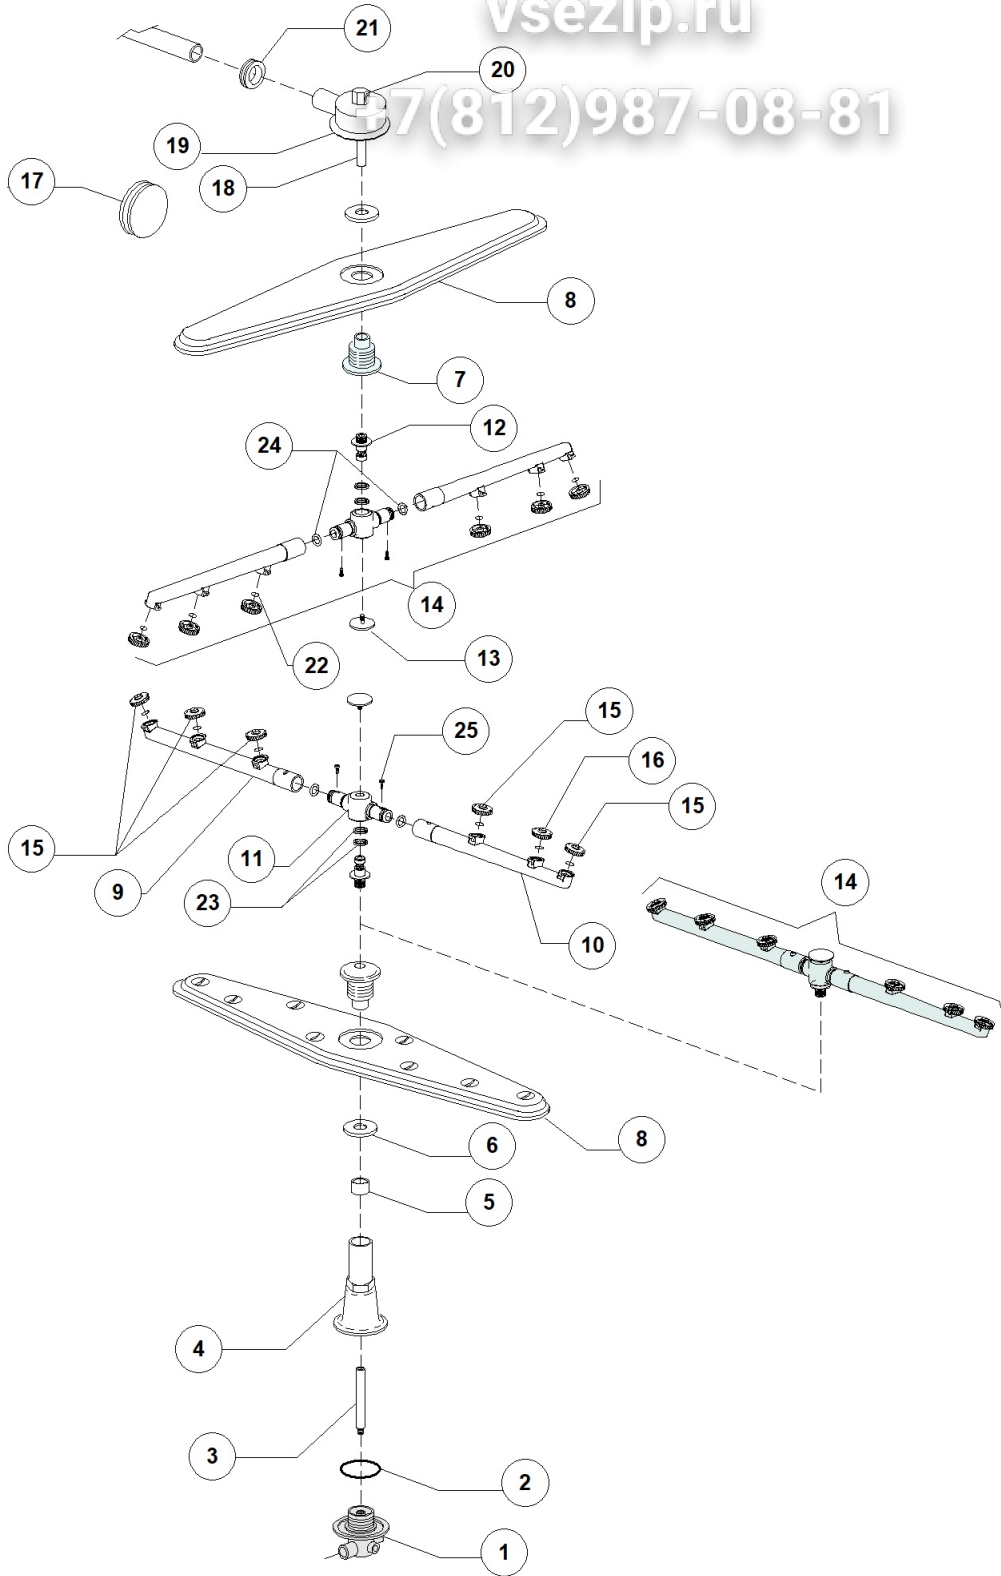

Зип ОбщеПИТ

ВНТ11 Т 380-400/3N/50 BARON - DWE1028834 - Turret group with rotating arms - DW014T

vsezip.ru

7(812)987-08-81

Зип Общепит

BHT11 T 380-400/3N/50 BARON - DWE1028834 - Turret group with rotating arms - DW014T

Pos.	Code	Descrizione	Description
1	DW500612	TORRETTA SUP./INF. GS GRIGIO	WASH ARMS'LOWER / UPPER SUPPORT GS
2	DW13015	GUARNIZIONE 6225 OR 160 NBR	6225 O-RING 160 NBR
3	DW76079	ASSE INF.RISC.11/04 D.16 L.200	LOWER RINSE AXLE
4	DW76077	MANICOTTO INF. 11/04 L172mm GRIGIO	LOWER PIPE COUPLING L172
5	DW75321	DISTANZ.PER MOZZO 11S 98 SU GIR.INF	SPACER FOR HUB
6	DW75317	DADO PER MOZZO GIR. 11S/96	NUT FOR ROTOR HUB 11S/96
7	DW75320	MOZZO PER GIRANTE 11 S 09/98	HUB FOR ROTOR 11S 09/98
8	DW75915	GIRANTE LAVAGGIO 11/03	WASH ROTOR
9	DW75920/D	TUBO RISC. DX GRIGIO 2009	GREY RIGHT RINSE ARM 2009
10	DW75920/S	TUBO RISC. SX GRIGIO 2009	GREY LEFT RINSE ARM 2009
11	DW75920/A	MOZZO PER GIRANTE RISCIAQUO 2009	HUB FOR RINSE ROTOR 2009
12	DW10651	ASSE RISCIAQUO/03	RINSE AXLE 03
13	DW10652	VITE RISCIAQUO/03	RINSE ARM SCREW
14	DW75920	GRUPPO RISC.SUP/INF 2009	UPPER/LOWER RINSE ASSEMBLY 2009
15	DW10371	TESTA UGEL. RISC. 95 APER. GRIG (MIN 10)	OPENED RINSE NOZZLE (BATCH 10PCS)
16	DW10372	TESTA UGEL.RISC.95 CHIU. GRIGIO (MIN 10)	CLOSED RINSE NOZZLE (BATCH 10PCS)
18	DW75322	PROLUNGA PER ASSE RISC. SUP 11S 98	UPPER RINSE AXLE EXTENSION
19	DW75067	TORRETTA INOX PER GIRANTE INOX 11S	S/SWASH ARMS' LOWER SUPPORT 11S
20	DW75319	"GOMITO RISCIAQUO G 1/4"	"RINSE ELBOW G1/4"
21	DW76081	GUARN.RAMPA 51x34x14(11/04-G12/03)	RISER GASKET 51X34X14
22	DW13002	GUARNIZIONE OR R6 NBR	O-RINGR R6 NBR (MIN. 10 PCS)
23	DW75920/B	ANELLI TENUTA MOZZO RISCIAQUO 2009	BAGUE D'ESPACEMENT
24	DW13002	GUARNIZIONE OR R6 NBR	O-RINGR R6 NBR (MIN. 10 PCS)
25	DW11004	VITE TCB D.8 DENTATA 4X10 SPAX	4X10 TCB D.8 SPAX TOOTHED SCREW