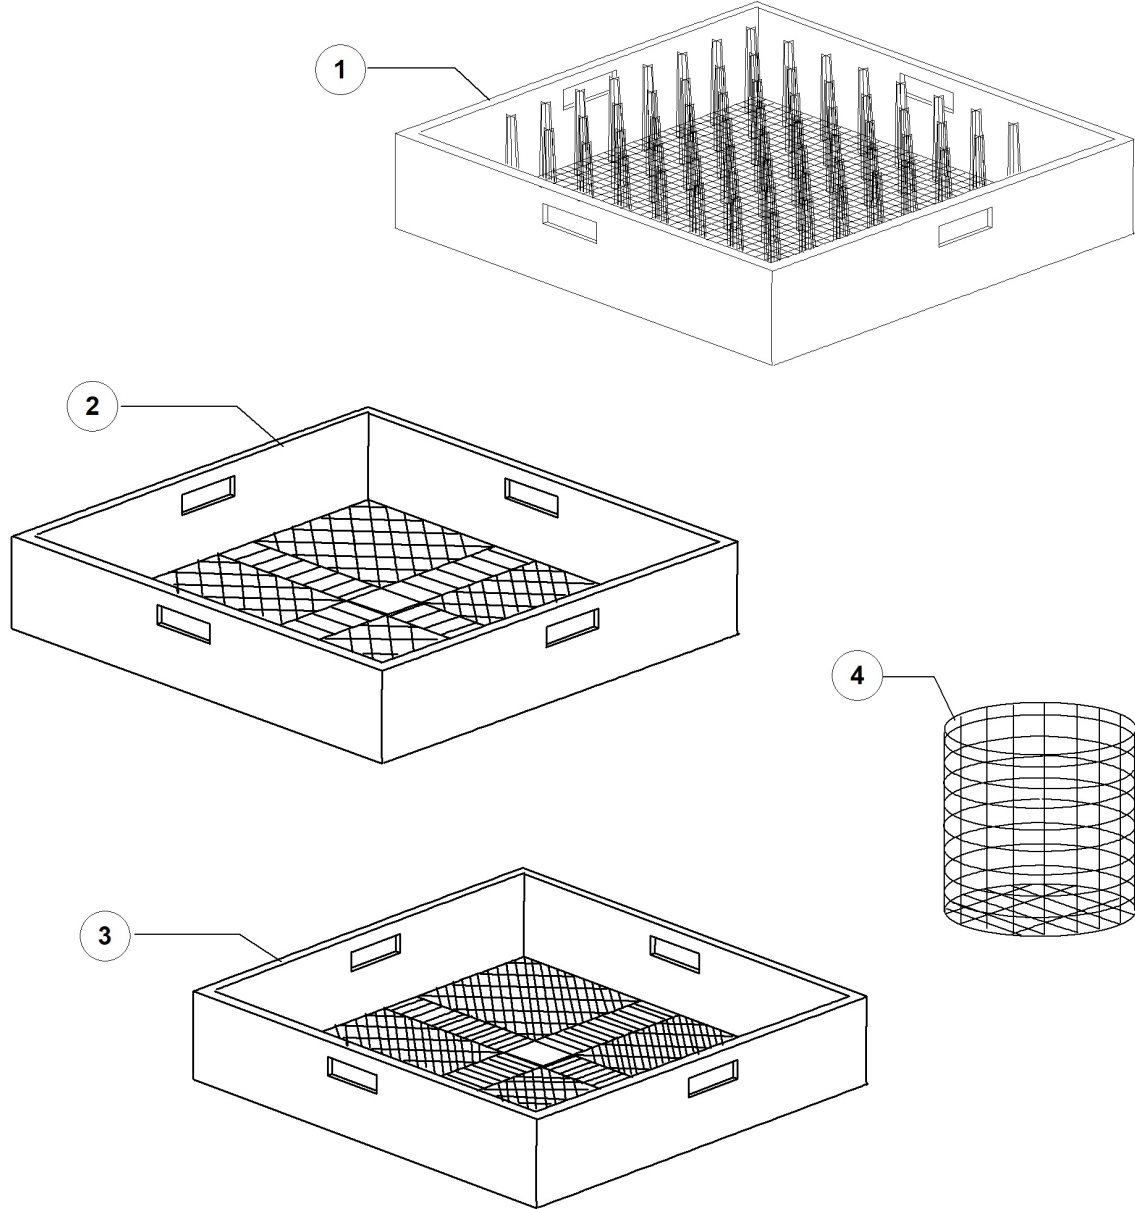

Зип Ощепит

ВНТ11 Т 380-400/3N/50 BARON - DWE1028834 - Baskets - DW014T

vsezip.ru

+7(812)987-08-81

Зип Общепит

BHT11 T 380-400/3N/50 BARON - DWE1028834 - Baskets - DW014T

Pos.	Code	Descrizione	Description
1	DWC40	CESTO PIATTI PLASTICA 50X50	PLASTIC PLATES BASKET 500X500
2	DWC44	CESTO BICCHIERI MAGL. LARGA PLASTICA	500X500 LARGE MESH GLASS BASKET
3	DWC41	CESTO POSATE MAG.STRETTA PLASTICA	CUTLERY BASKET - TIGHT MESH (PLASTIC)
4	DW15060	INSERTO CUCCHIAINI GRANDI DIS.G.060	CUTLERY BASKET