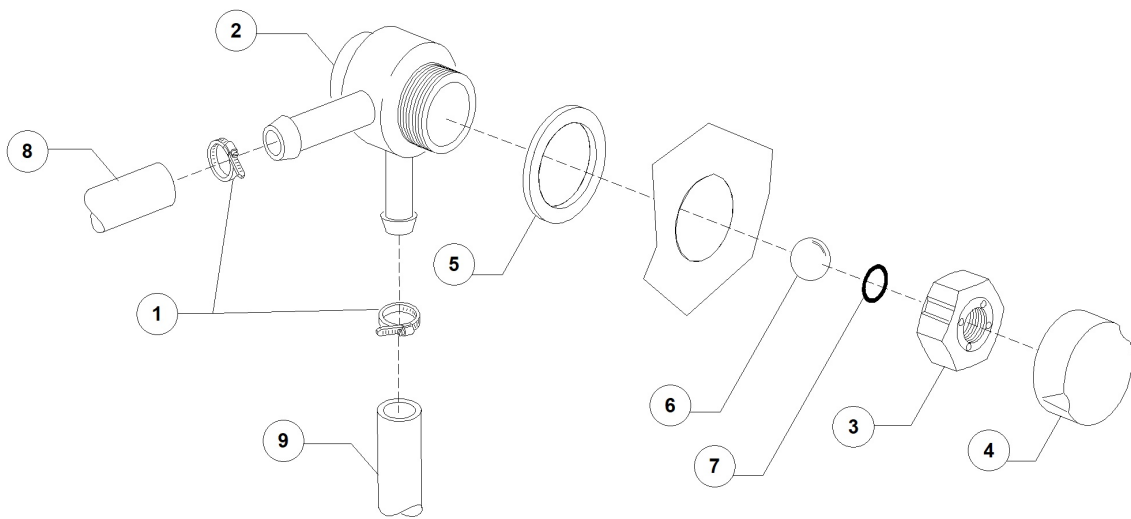

Зип Общепит

ВНТ11 Т 380-400/3N/50 BARON - DWE1028834 - DVGW valve - DW014T

vsezip.ru

+7(812)987-08-81

Зип Общепит

BHT11 T 380-400/3N/50 BARON - DWE1028834 - DVGW valve - DW014T

Pos.	Code	Descrizione	Description
1	DW11807	FASCETTE AISI 430 12/22	CLAMP 12/22 AISI 430
2	DW15280	CORPO CENTRALE VALVOLA DVGW 07	DRAIN VALVE CENTER BODY
3	DW15281	DADO VALVOLA DVGW 07	VALVE NUT
4	DW15282	COPRI DADO VALVOLA DVGW 07	VALVE NUT COVER
5	DW15283	GUARNIZIONE VALVOLA DVGW 07	VALVE GASKET
6	DW15284	"SFERA 5/8" VALVOLA DVGW 07"	"5/8" BALL FOR DVGW VALVE 07"
7	DW15285	GUARNIZIONE OR 115 KTW VALVOLA DVGW 07	O-RING 115 KTW
8	DW14506	TUBO GOMMA DIAM 9,5X16 EPDM	9,5X16 EPDM RUBBER HOSE
8	DW2907351	TUBO GOMMA EPDM 11,5X19	11,5X19 EPDM RUBBER HOSE
9	DW14506	TUBO GOMMA DIAM 9,5X16 EPDM	9,5X16 EPDM RUBBER HOSE
9	DW2907351	TUBO GOMMA EPDM 11,5X19	11,5X19 EPDM RUBBER HOSE
9	DW2907353	TUBO GOMMA ACQUA POTABILE 13X21	13X21 POTABLE WATER RUBBER HOSE