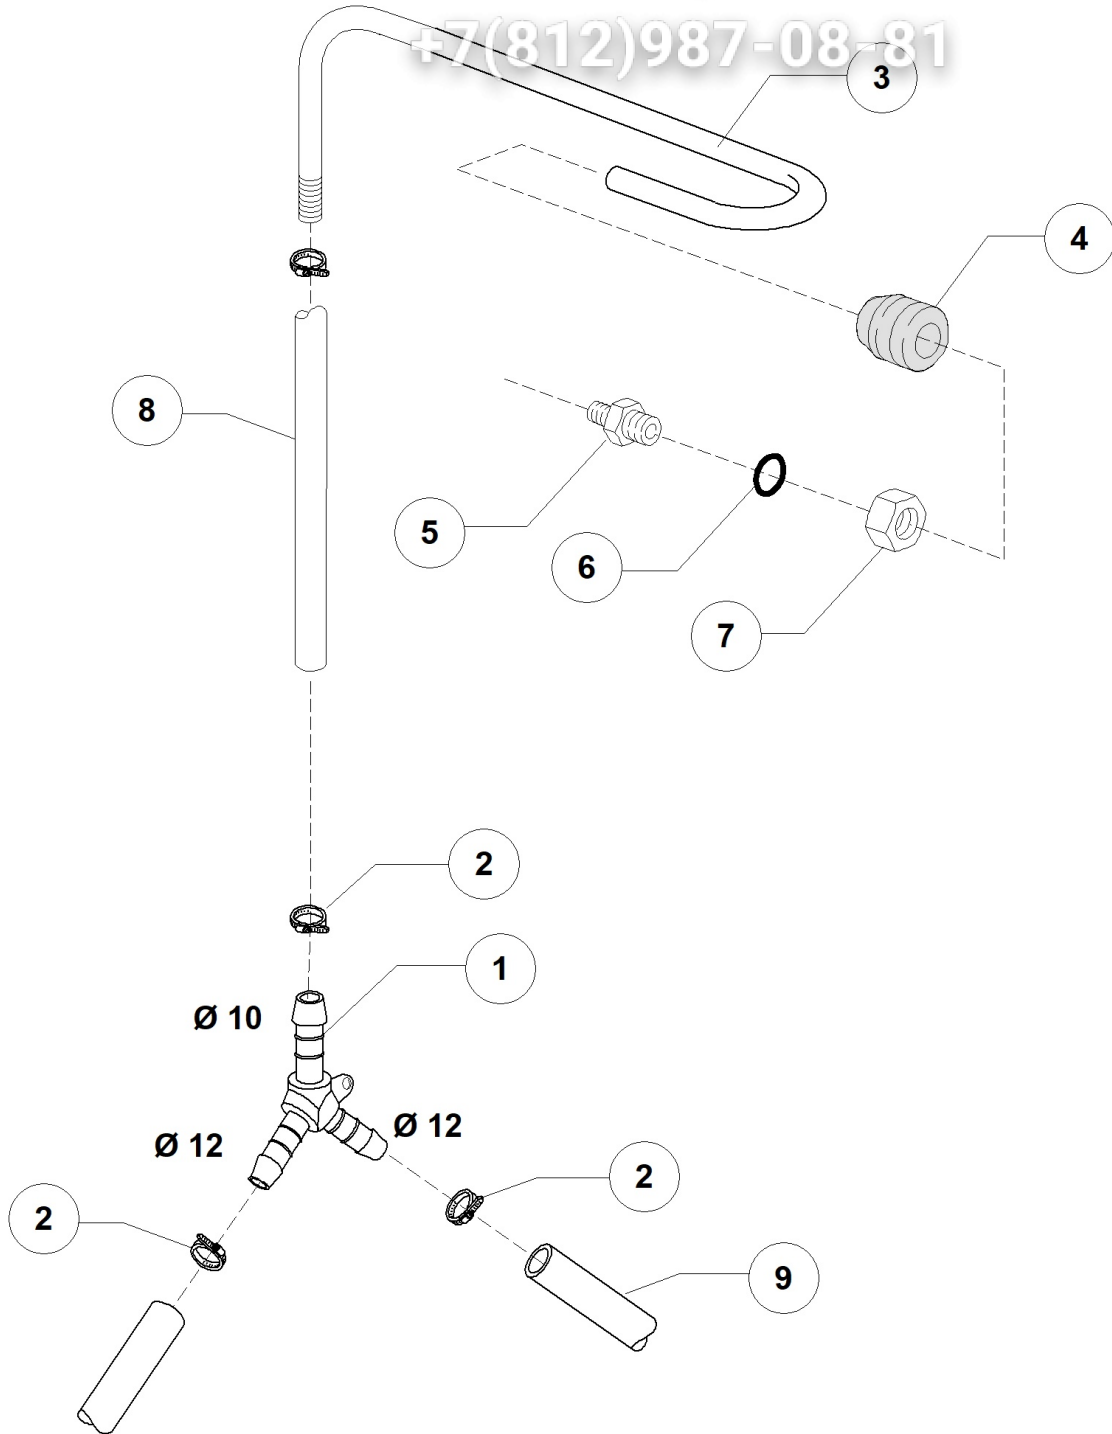

Зип Общепит

ВНТ11 Т 380-400/3N/50 BARON - DWE1028834 - 3 ways connection - DW014T

vsezip.ru

+7(812)987-08-81

Зип Общепит

BHT11 T 380-400/3N/50 BARON - DWE1028834 - 3 ways connection - DW014T

Pos.	Code	Descrizione	Description
1	DW540104	DERIV. 3VIE Y D.12-12-10 PLASTICA	PLASTIC Y-PIECE D.12-12-10
2	DW11807	FASCETTE AISI 430 12/22	CLAMP 12/22 AISI 430
3	DW76082	RAMPA RISC. 11/04-G12/03 COMPLETA	RINSE RISER 11/04 12/03
4	DW13304	GUARNIZIONE PASSATUBO 70SH	PIPE-PASS O-RING
5	DW12006	RACC. TUBO RISC.DIAM.10 COMP. INOX	S/S RINSE PIPE FITTING D.10
6	DW13003	GUARNIZIONE OR 112 NBR	O-RING 112 NBR (MIN. 10 PCS)
7	DW12006/A	DADO3/8x3,5ES.19 X RACC.TUBO DIAM10	"HEXAGONAL NUT 3/8" D.10"
8	DW14506	TUBO GOMMA DIAM 9,5X16 EPDM	9,5X16 EPDM RUBBER HOSE
9	DW2907351	TUBO GOMMA EPDM 11,5X19	11,5X19 EPDM RUBBER HOSE