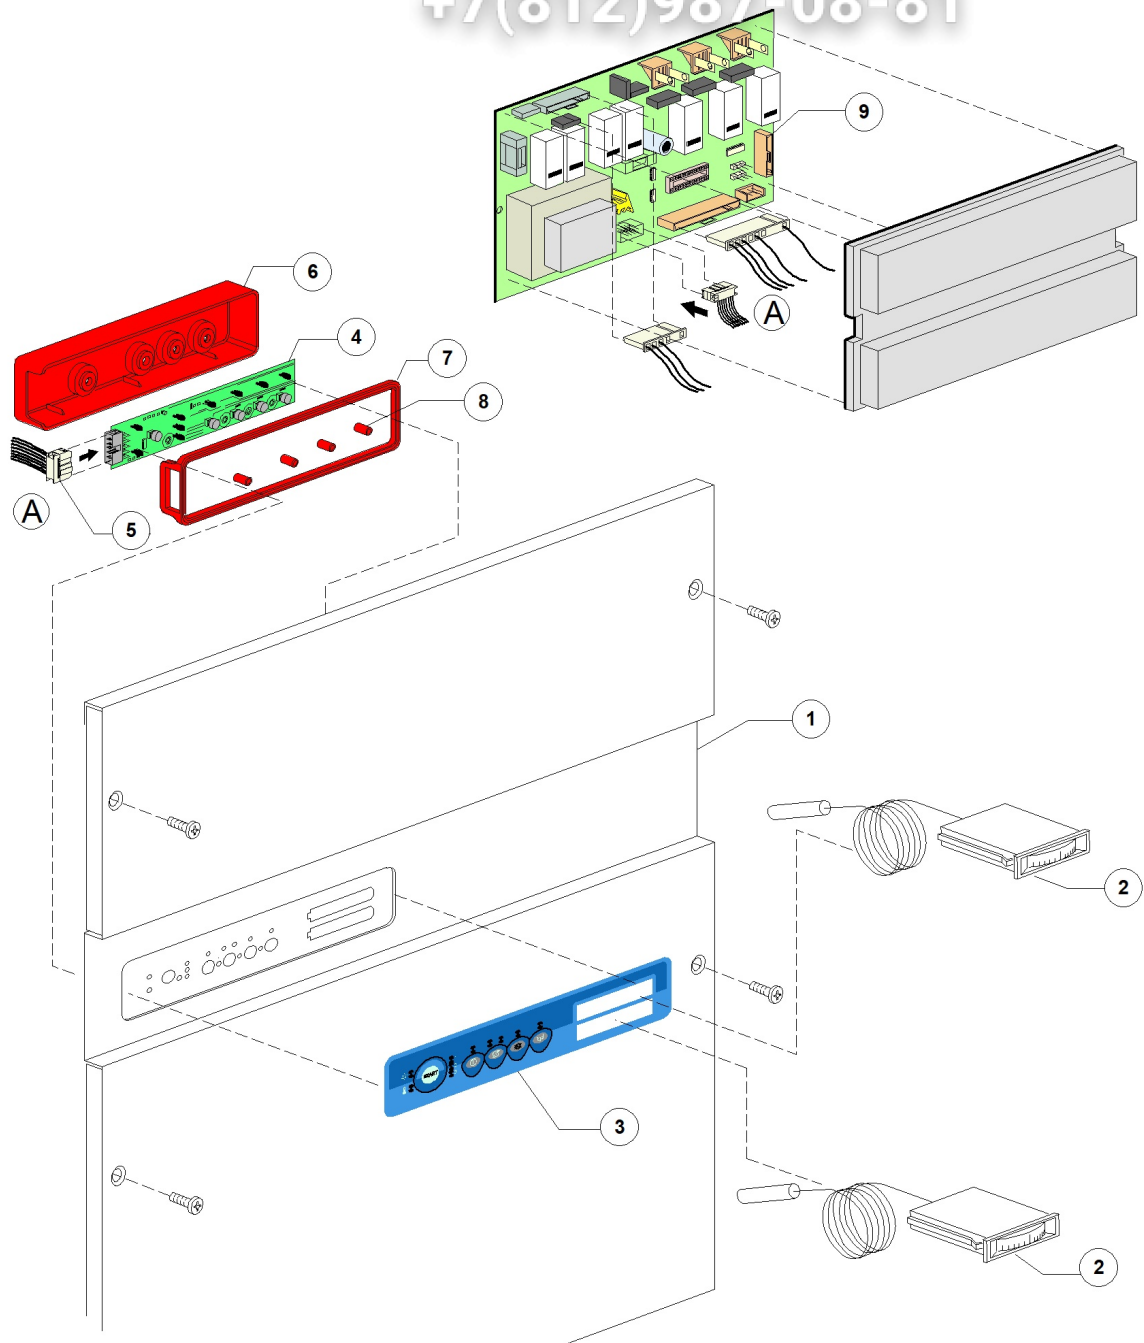

Зип Общепит

BHT11 T 380-400/3N/50 BARON - DWE1028834 - Control panel and switches - DW014T

vsezip.ru

+7(812)987-08-81

Зип Общепит

BHT11 T 380-400/3N/50 BARON - DWE1028834 - Control panel and switches - DW014T

Pos.	Code	Descrizione	Description
1	DW76021	"PANNELLO COMANDI 11/04 "TOUCHE""	
2	DW10500011	TERMOMETRO ORIZZ. MINI	HORIZONTAL THERMOMETER
3	DW76258	"#MOSTRINA CAPOTTA "TOUCHE" NEUTRA"	
4	DW50552	"PULSANTIERA "TOUCHE""	PUSH BUTTON PANEL TOUCHE
5	DW50589	"#PIATTINA MULTIFILO "F10p" L1000"	RIBBON CABLE F10p L1000
6	DW50552/A	#SCATOLA PROT. SCHEDE 50552 (145X35X21)	ELECTRONIC BOARD PROTECTION BOX 50552
7	DW50552/B	#GUARNIZIONE PER SCATOLA 50552/A	PROTECTION BOX GASKET DW50552/A
8	DW50561	DIST. SCHEDE ELETTR. 2009 D.8X10	MAINBOARD SPACER D.8X10
9	DW50553/F	"SCHEDE "TOUCHE" 50-120-180 CAPOTTA"	TOUCHE MAINBOARD 50/120/180