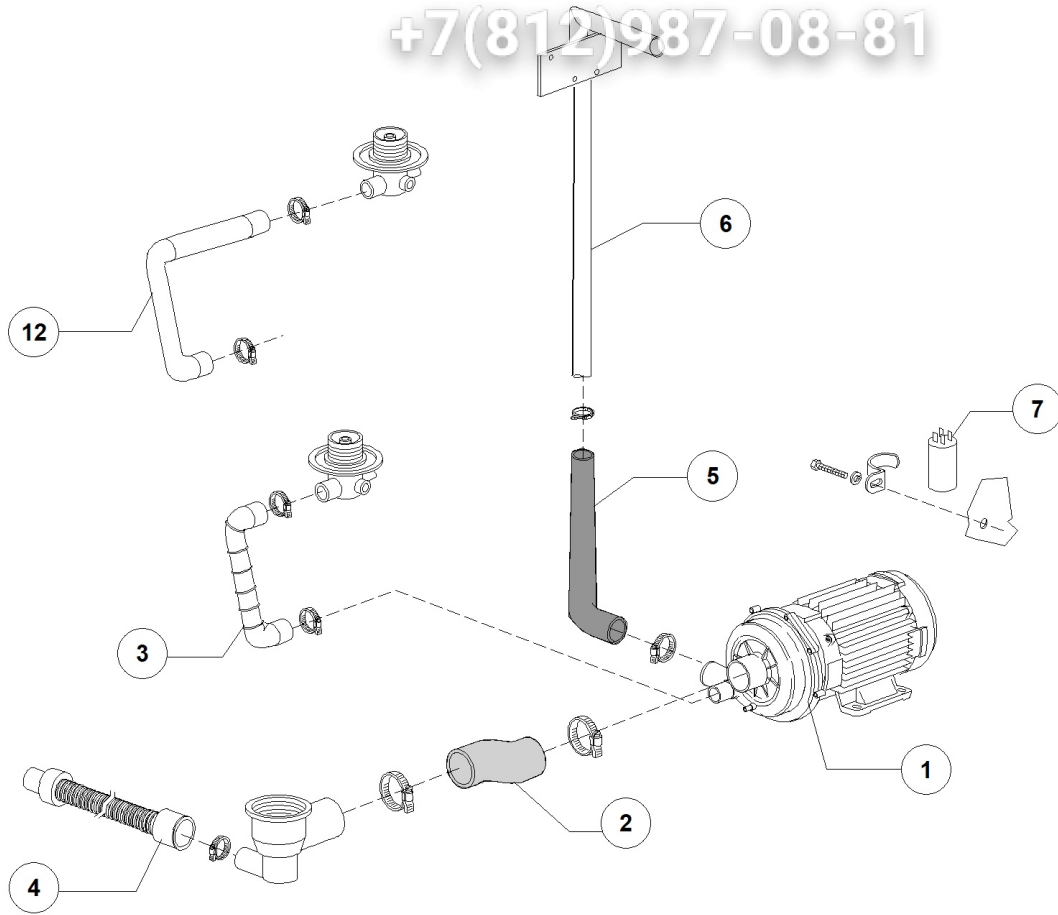

Зип Общепит

БНТ11 Т 380-400/3N/50 BARON - DWE1028834 - Wash pump group - DW014T

vsezip.ru

+7(812)987-08-81

Зип Общепит

BHT11 T 380-400/3N/50 BARON - DWE1028834 - Wash pump group - DW014T

Pos.	Code	Descrizione	Description
1	DW22009	POMPA HP 1.5 230 V. MONO	PUMP HP1.5 230V
2	DW25032	MANICOTTO ASPIR.95 GS100 DIAM.60/60	SUCTION PIPE COUPLING
4	DW10727	CANNA SCARICO mt.1.5 D.24 PICCOLA	DRAIN HOSE 1,5MT D.24
5	DW76078	TUBO DIAM.50/35 MANDA.SUP.11/03	TOP DELIVERY HOSE D.50/35 11/03
6	DW11600103	RAMPA LAVAGGIO G12/03-11S/03	WASH RISER G12/03 11S/03
7	DW15081/A	CONDENSATORE 16 uF.X450V.	16 UF CONDENSER
8	DW15080/F	#PREMISTOPA+CONTROFACCIA TEN_10+TEN_002	ROTATING SEALS
9	DW15079/A	#GIRANTE POMPA D.102A(DARE DW22009/A)	PUMP ROTOR D.102A(REPLACED BY DW22009/A)
10	DW15080/A	#GUARNIZIONE HP 1.5	PUMP GASKET 1,5HP
11	DW22009/D	CHIOCCIOLA D.170 T40 D60-50-30 APERTO	SCROLL FOR PUMP D.170
12	DW15033/A	TUBO EPDM MANDATA LAV.INF. NUOVO	LOW EPDM DELIVERY WASH PIPE