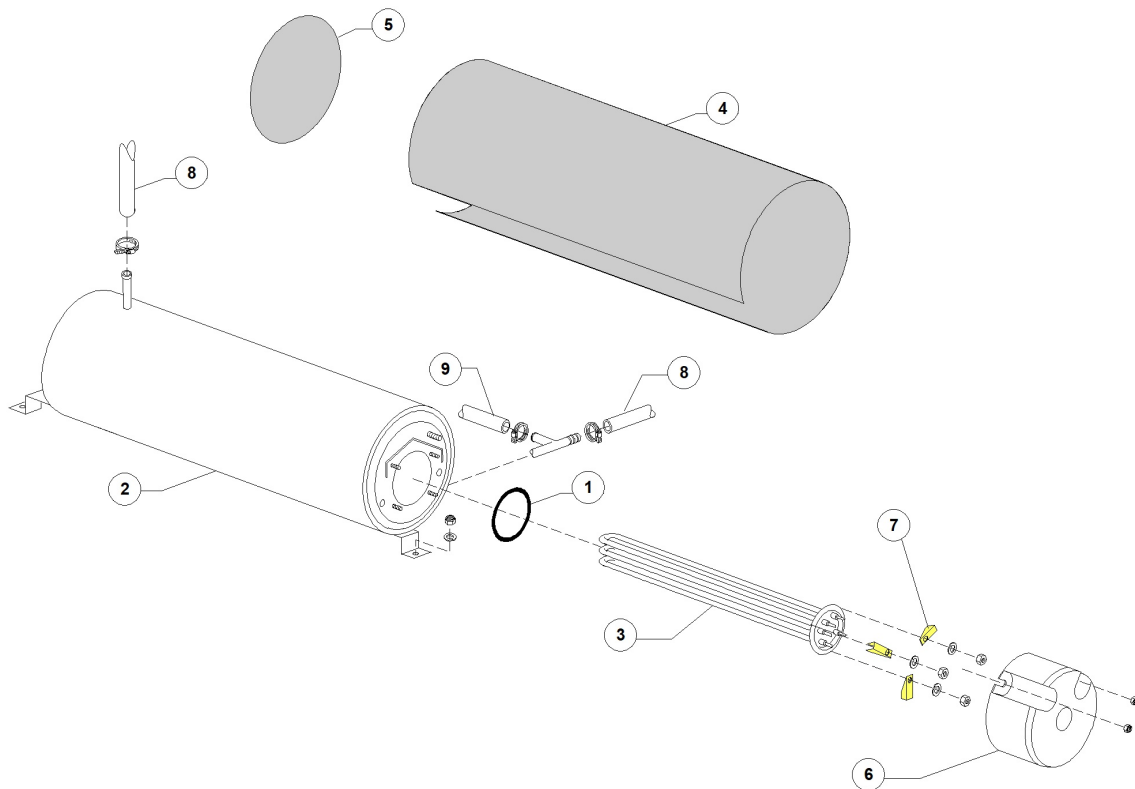

Зип Общепит

ВНТ11 Т 380-400/3N/50 BARON - DWE1028834 - Boiler group - DW014T

vsezip.ru

+7(812)987-08-81

Зип Общепит

BHT11 T 380-400/3N/50 BARON - DWE1028834 - Boiler group - DW014T

Pos.	Code	Descrizione	Description
1	DW13015	GUARNIZIONE 6225 OR 160 NBR	6225 O-RING 160 NBR
2	DW22002	BOILER D160x490 (AISI 304)	BOILER D160x490 (AISI 304)
3	DW30001011	RESIST.9000/9800W 230/240V 3	9000/9800W 230/240V 3 HEATING ELEM.
4	DW30002030	COIBENTAZIONE BOILER D.155X500	BOILER INSULATING D.155X500
5	DW75205	DISCO IN ESPANSOLENE. AUTOESTING. D.160	INSULATING DISK D.160
6	DW75311	CUFFIOTTO PER RESISTENZA 26/03/97	HEATING ELEMENT COVER
7	DW16045	STAFFE FISSAGGIO RESIST.FORO 6.3	HEATING ELEMENT MOUNTING BRACKET D.6,3
8	DW2907351	TUBO GOMMA EPDM 11,5X19	11,5X19 EPDM RUBBER HOSE
9	DW10200293	TUBO EPDM 8X15 PER DOSATORE	8X15 EPDM PIPE