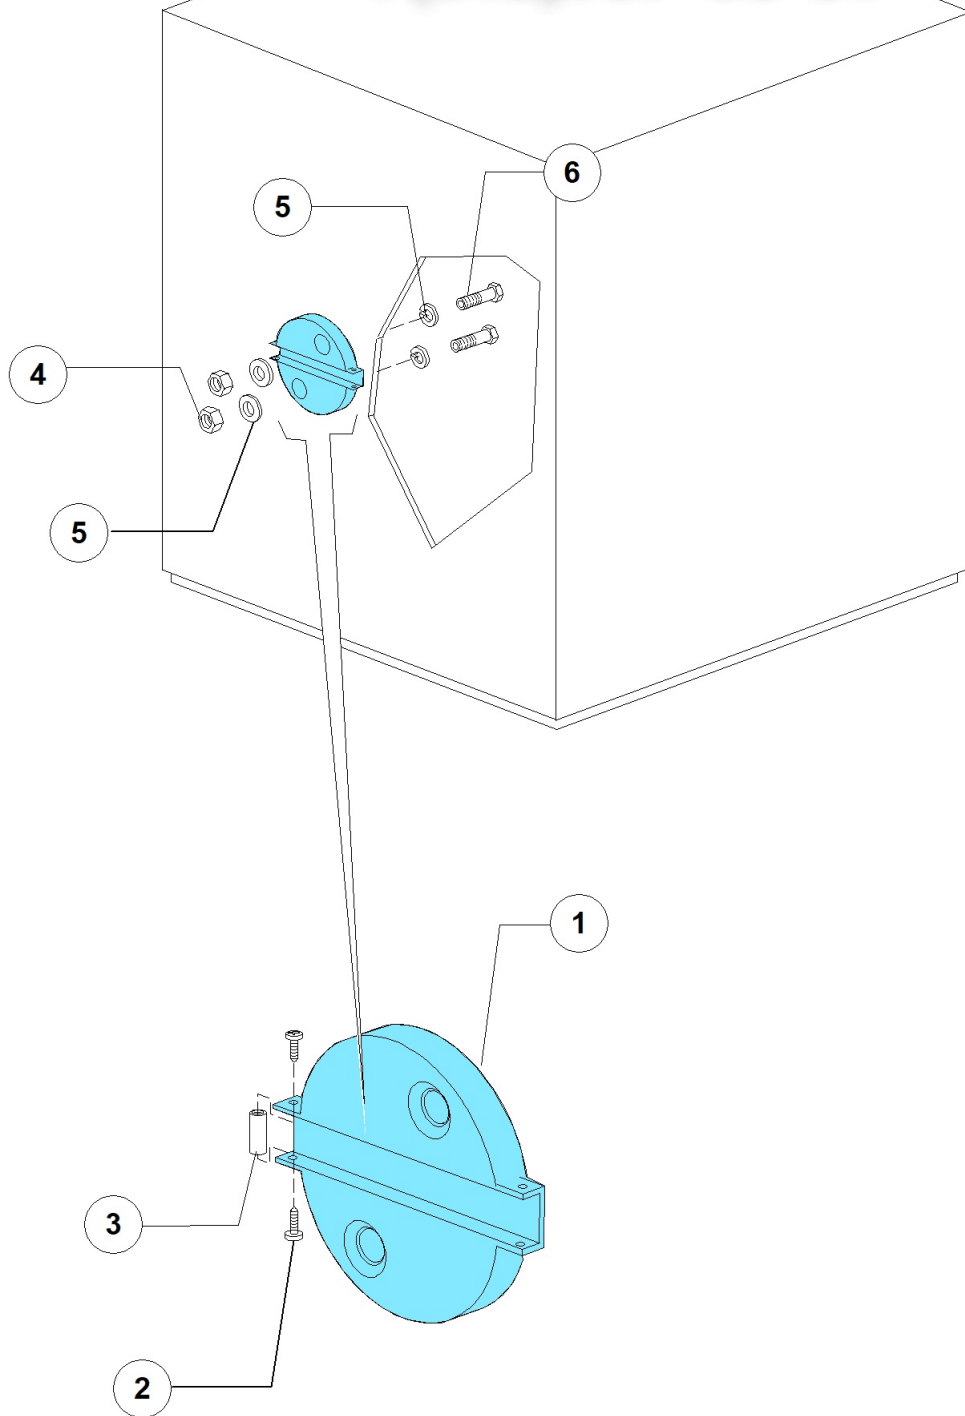

Зип Общепит

ВНТ11 Т 380-400/3N/50 BARON - DWE1028834 - Capote movement cam - DW014T

vsezip.ru

+7(812)987-08-81

Зип Общепит

BHT11 T 380-400/3N/50 BARON - DWE1028834 - Capote movement cam - DW014T

Pos.	Code	Descrizione	Description
1	DW11600030	#CAMMA MOVIM. CAPPOTTA G 12 P646	CAPOTE MOVEMENT CAM
2	DW11121	VITE M4X8 TCB INOX DIN 7985	M4X8 TCB S/S SCREW DIN7985
3	DW76251	#DIST.Q8X23.5XM4 CAMMA G12/03-11/03	SPACER
4	DW11718	DADO M8 AUTOBLOCCANTE INOX DIN 982	S/S SELF-LOCKING NUT M8 DIN982
5	DW13301	GUARNIZ. IN FASIT 202 D14x8x1,5	O-RING ROLMART D14X8X1,5
6	DW11110	VITE INOX M8x35 TE	M8X35 TE S/S SCREW
6	DW11216	VITE INOX M8x20 TE DIN 933	M8X20 TE S/S SCREW DIN933