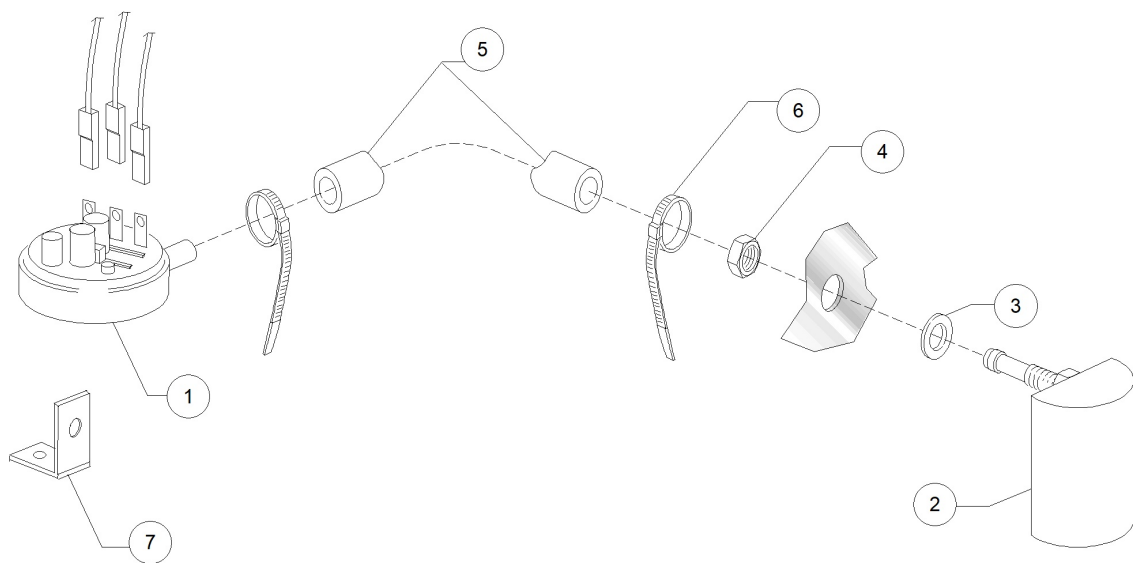

Зип Общепит

ВНТ11 Т 380-400/3N/50 BARON - DWE1028834 - Pressure switch group - DW014T

vsezip.ru

+7(812)987-08-81

Зип Общепит

BHT11 T 380-400/3N/50 BARON - DWE1028834 - Pressure switch group - DW014T

Pos.	Code	Descrizione	Description
1	DW10706/A	"PRESSOSTATO "EL." 46-26"	PRESSURE SWITCH 46-26
2	DW135911/B	ASSIEME GABBIA D'ARIA GRIGIA L75	GREY AIR TRAP ASSEMBLY L75
3	DW13301	GUARNIZ. IN FASIT 202 D14x8x1,5	O-RING ROLMART D14X8X1,5
4	DW11702	DADO M8 INOX UNI5588 DIN934	S/S NUT M8 DIN934 (MIN. 20 PCS)
5	DW14508	TUBO EPDM 4.5X9 PER PRESSOSTATO	EPDM HOSE 4.5X9 FOR PRESSURE SWITCH
6	DW10738	FASCETTA PLASTICA 98X2.5	PLASTIC CLAMP 98X2,5