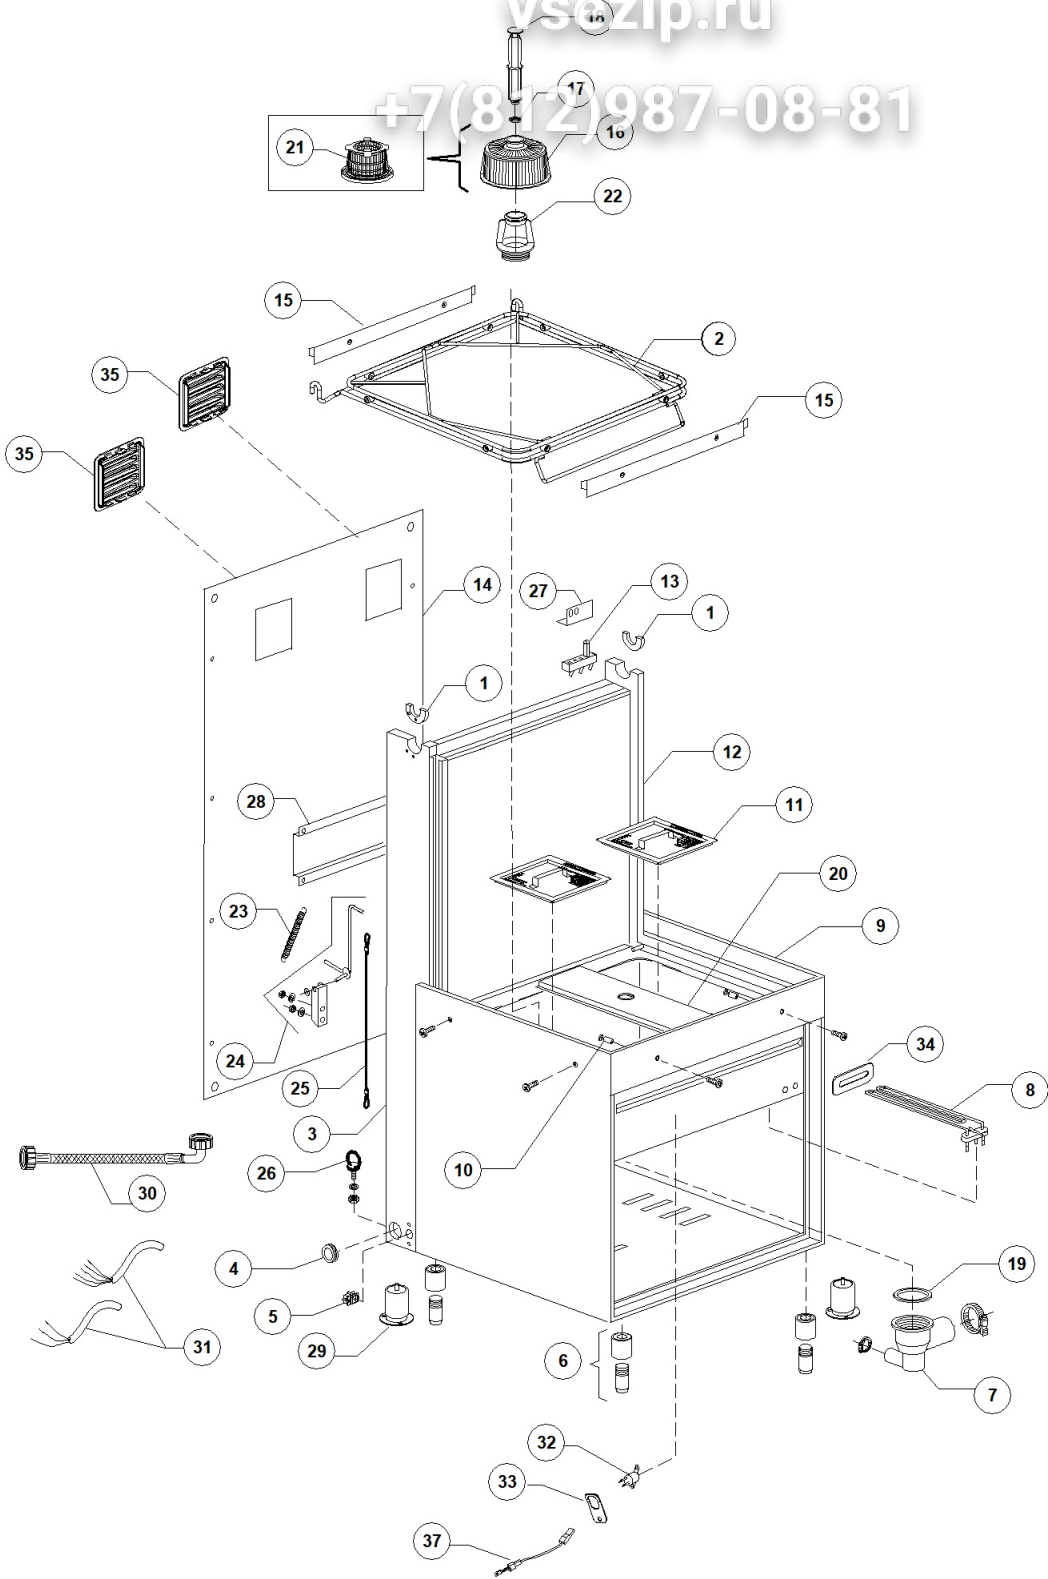

# Зип Общепит

ВНТ11 Т 380-400/3N/50 BARON - DWE1028834 - General body parts - DW014T

vszip.ru

+7(812)987-08-81