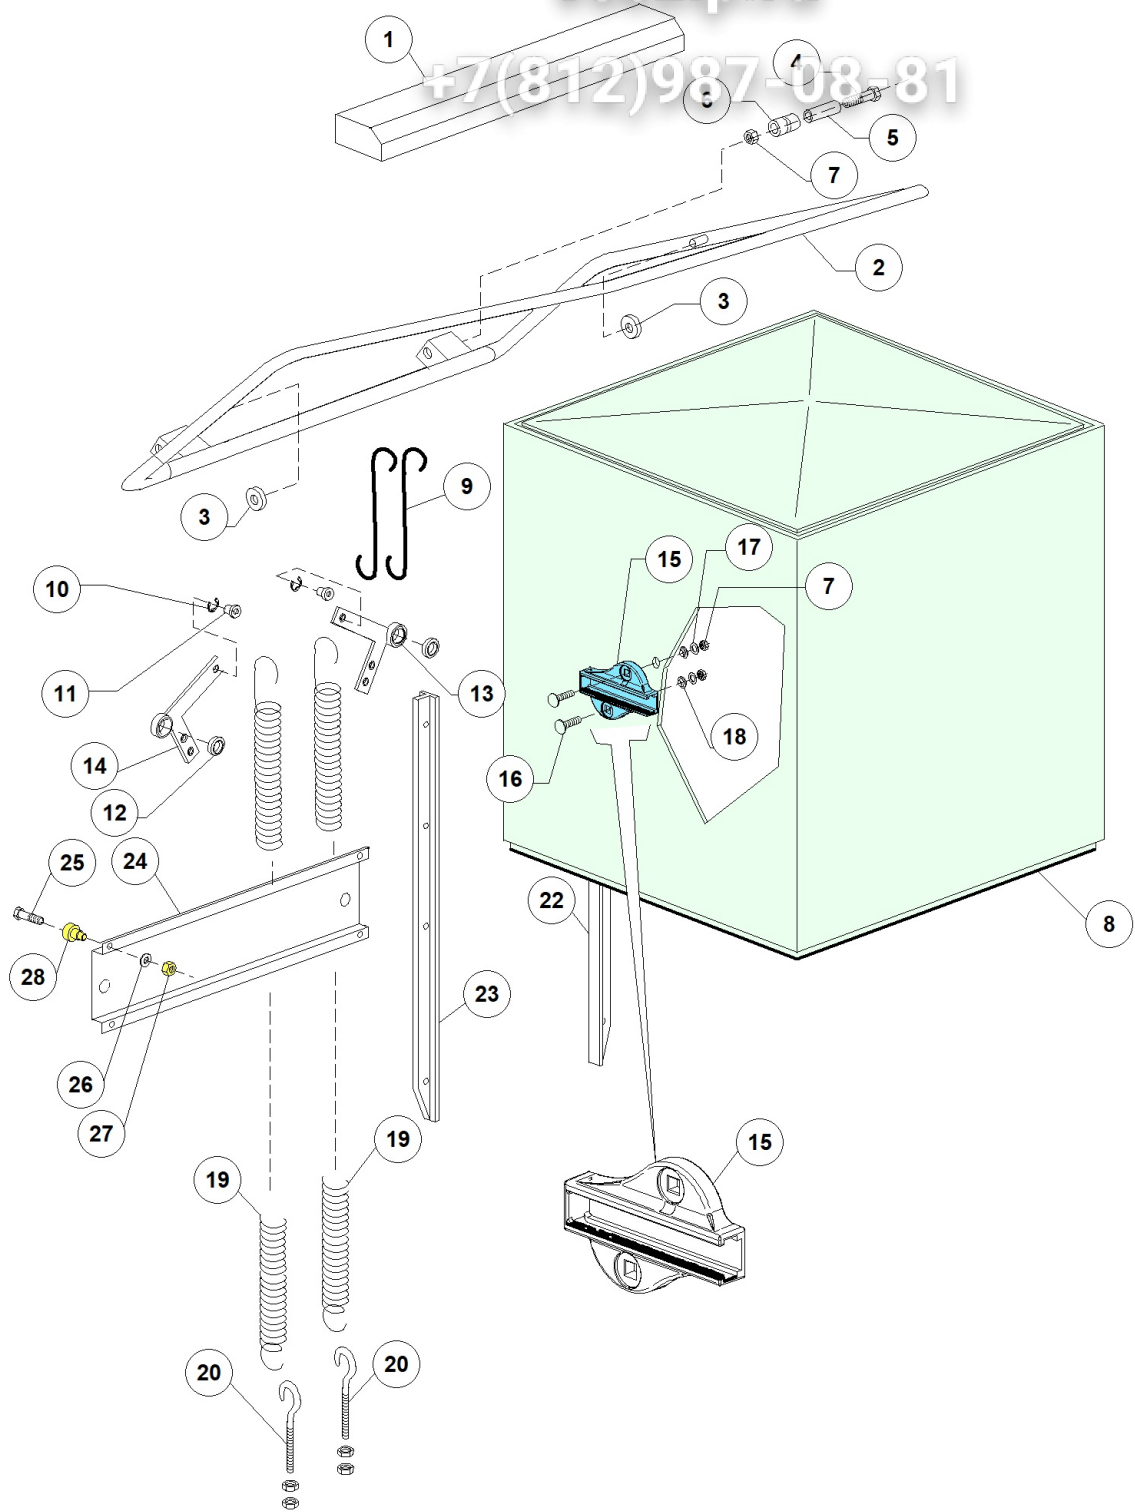

Зип Общепит

ВНТ11 Т 380-400/3N/50 BARON - DWE1028834 - Hood - DW014T

vsezip.ru

+7(812)987-08-81

Зип Общепит

BHT11 T 380-400/3N/50 BARON - DWE1028834 - Hood - DW014T

vsezip.ru

+7(812)987-08-81

Pos.	Code	Descrizione	Description
1	DW11600913	SPOILER COMPLETO G 12S	SPOILER G12S
2	DW11600910	MANIGLIONE CAPPOTTA G12 COMPLETO	S/S HOOD HANDLE
3	DW89919	RUOTA PER CESTO LP3/LP4	WHEEL FOR BASKET P3S/P4S8
4	DW11163	VITE INOX M8X50 TE DIN933	M8X50 TE S/S SCREW
5	DW11600015	DISTANZIALE PER RULLI CAPPOTTA G12	HOOD ROLLER SPACER
6	DW11600014	RULLO PER TIRANTE CAPPOTTA G12	TIE ROD ROLLER G12
7	DW11718	DADO M8 AUTOBLOCCANTE INOX DIN 982	S/S SELF-LOCKING NUT M8 DIN982
8	DW11600902	CAPPOTTA COMPLETA GS 12S	COMPLETE HOOD G12S
9	DW11600013	TIRANTE UNIONE MANIGLIONE-LEVE	HOOD HANDLE TIE ROD
10	DW11823	SEEGER DIAM.10 INOX DIN 471 UNI7435	SNAP RING D.10 S/S
11	DW11600038	BOCCOLA PER MOLLA	BOCCOLA PER MOLLA
12	DW10800010	CUSCINETTO 6002 2RS PER LEVE SOLL.	LEVER BEARING
13	DW11600026	LEVA PER CAPPOTTA DX G 12S VERNIC.	RIGHT LEVER
14	DW11600027	LEVA PER CAPPOTTA SX G 12S VERNIC.	LEFT LEVER
16	DW11324	#VITE INOX M8x40 T.TONDA/QUADRO UNI 5731	STAINLESS STEEL SCREW
17	DW11185	RONDELLA 8X16 PIANA INOX DIN125	8X16 S/S PLANE WASHER DIN125
18	DW76086	OGIVA PER CAMME DIAM.16	CAM SEAL WASHER D.16
19	DW70302	MOLLA POSTERIORE S12	BACK SPRING
20	DW10800210	#VITE TIRANTE CON GANCIO M10X60	ROD SCREW WITH HOOK M10X60
22	DW11600028	PATTINO SCORRIMENTO CAPPOT.DX G 12S	HOOD RIGHT SLIDING GUIDE 12S
23	DW11600029	PATTINO SCORRIMENTO CAPPOT.SX G 12S	HOOD LEFT SLIDING GUIDE 12S
24	DW11600624	OMEGA SUPPORTO LEVE CAPPOTTA	LEVERS OMEGA SHAPED SUPPORT
25	DW11134	VITE INOX M10X35 TE UNI5739 DIN933	M10X35 TE S/S SCREW UNI5739 DIN933
26	DW11192	RONDELLA GROWER M10 INOX DIN 127B	M10 S/S GROWER WASHER DIN127B
27	DW11719	DADO M10 INOX DIN 934	S/S NUT M10 DIN934
28	DW10800115	PERNO ASTA SOLLEVAMENTO GUIDACUSCIN	LIFTING ROD PIN